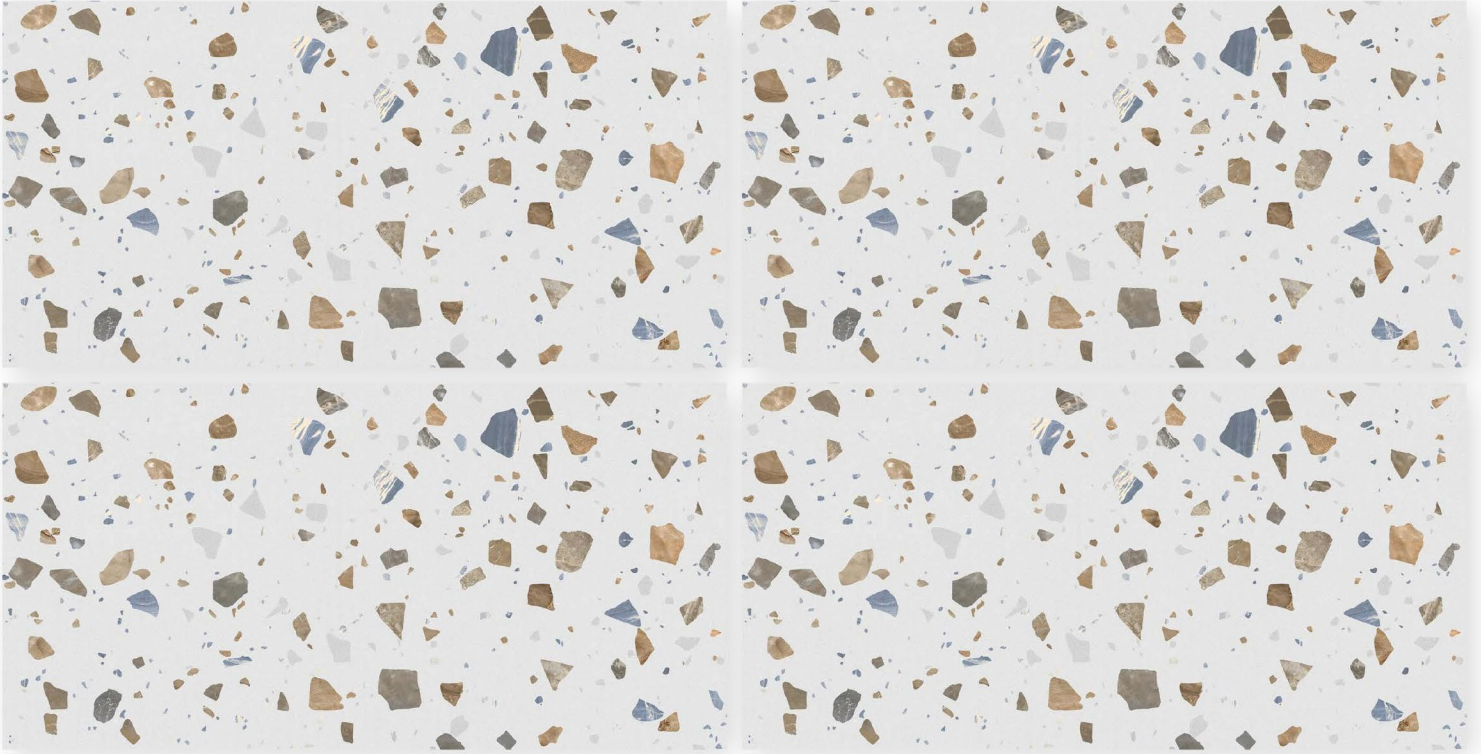

TZ 1008

Size : 600 X 1200 MM

Surface : Glossy

Random : 1