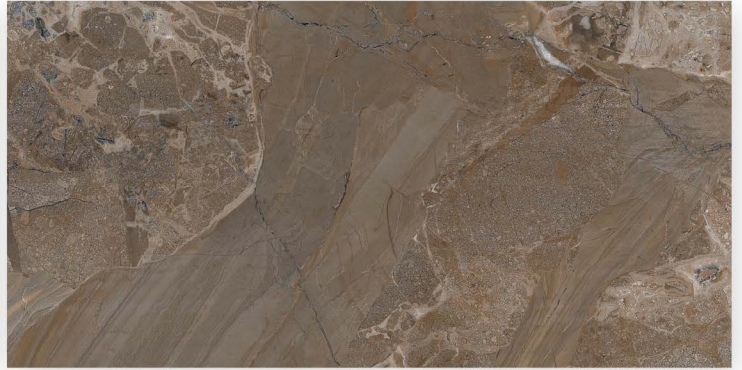

TROPICAL BROWN

Size : 600 X 1200 MM

Surface : Glossy

Random : 3