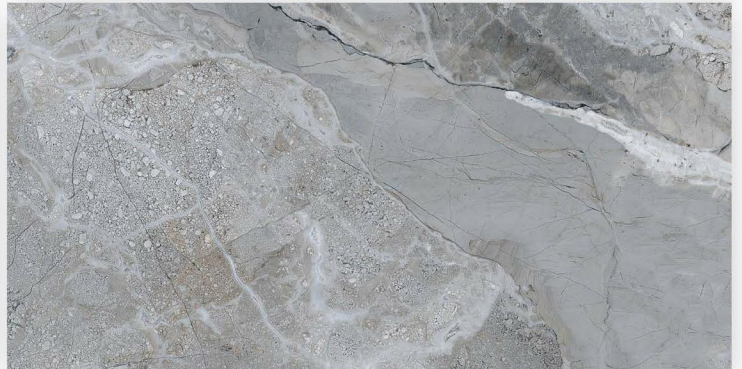

TROPICAL GREY

Size : 600 X 1200 MM

Surface : Glossy

Random : 3