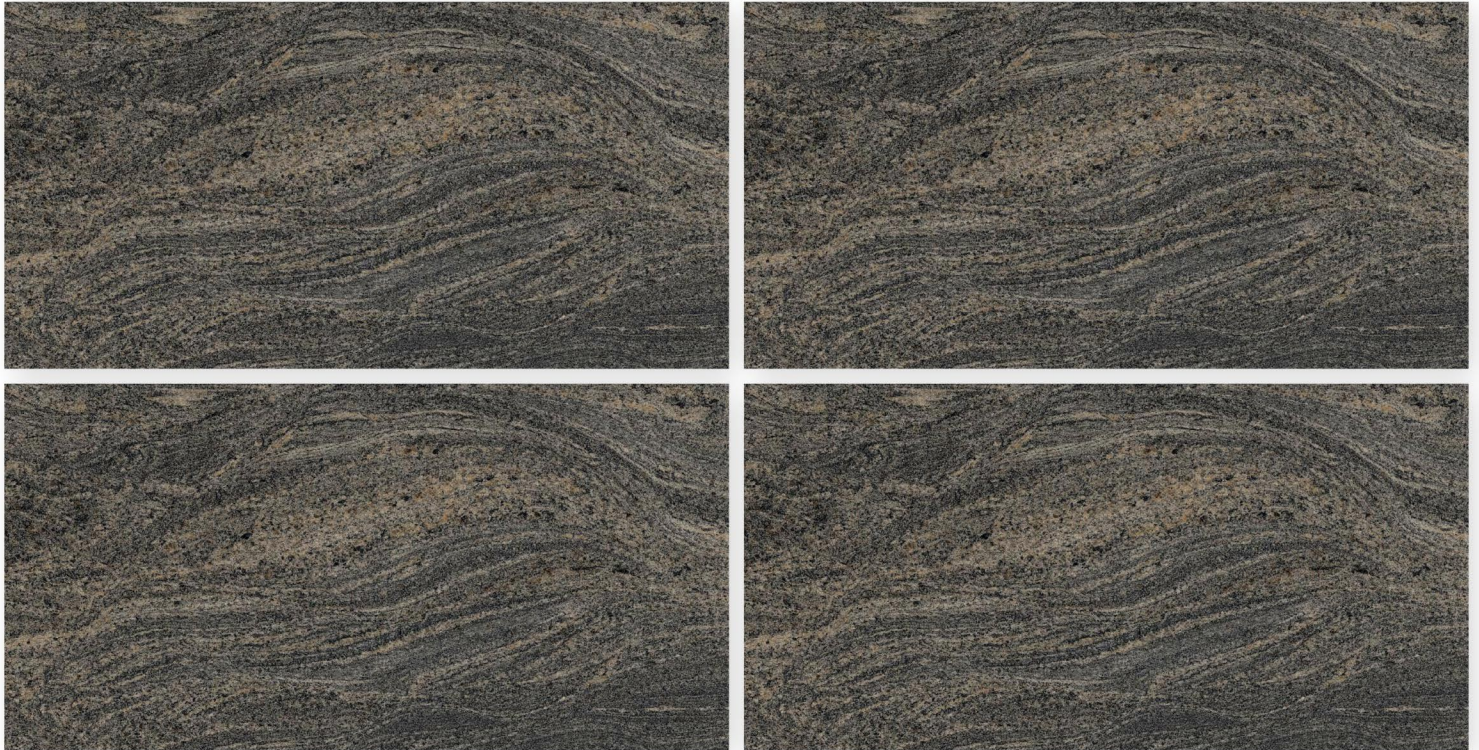

MG DC 2014

Size : 600 X 1200 MM

Surface : Glossy

Random : 1