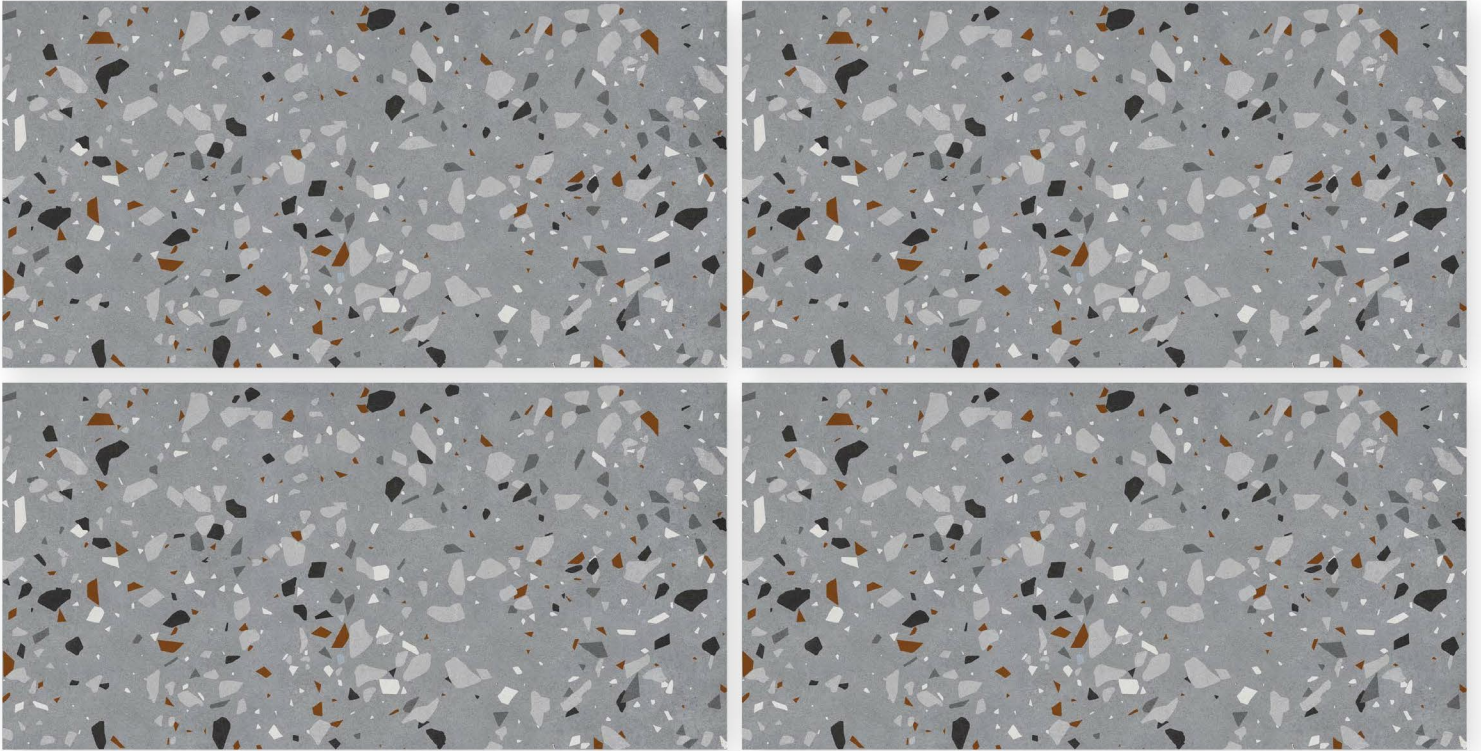

TZ 1003

Size : 600 X 1200 MM

Surface : Glossy

Random : 1