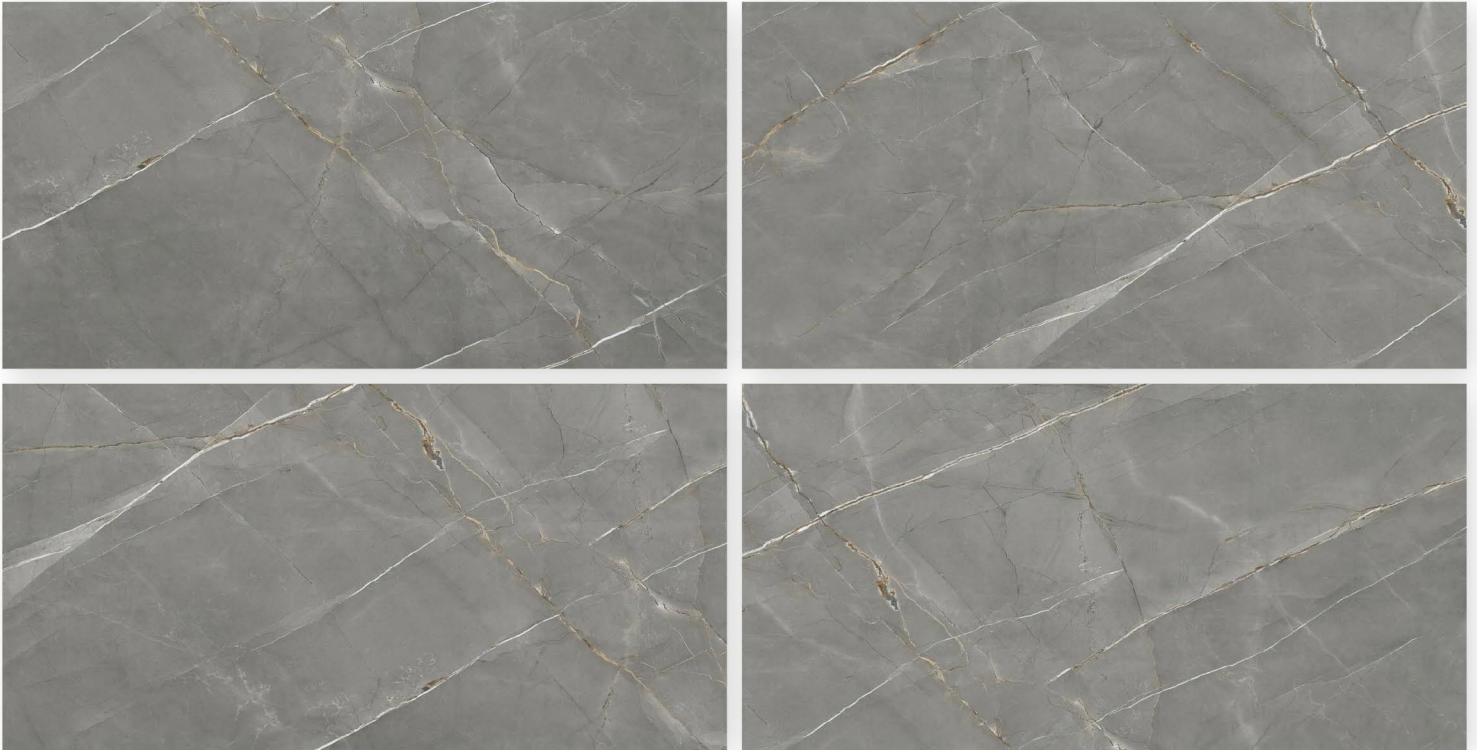

ARSENIC PIGEON DK

Size : 600 X 1200 MM

Surface : Glossy

Random : 4