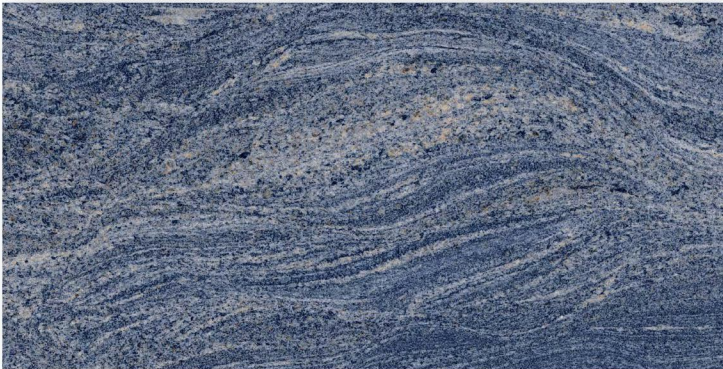

MG DC 2015

Size : 600 X 1200 MM

Surface : Glossy

Random : 1