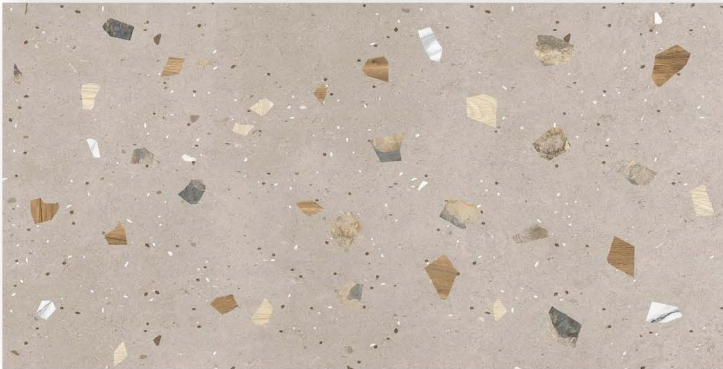

TZ 1001

Size : 600 X 1200 MM

Surface : Glossy

Random : 3