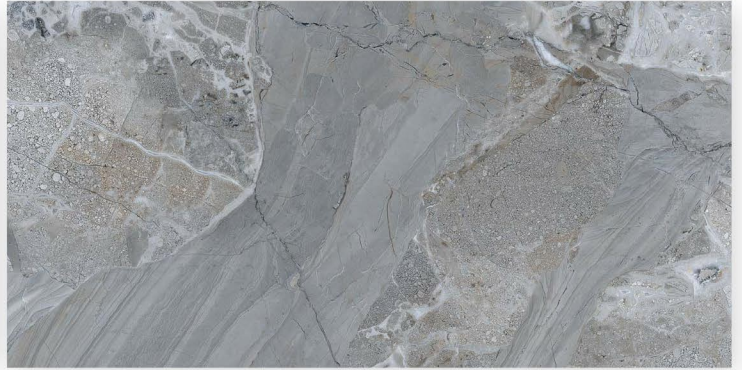

TROPICAL GREY

Size : 600 X 1200 MM

Surface : Glossy

Random : 3