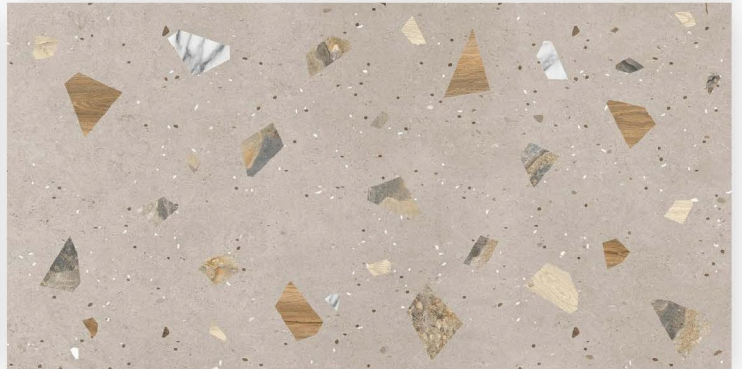

TZ 1001

Size : 600 X 1200 MM

Surface : Glossy

Random : 3