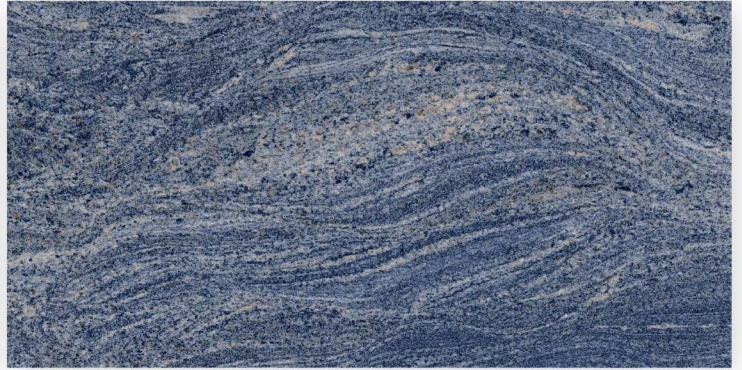

MG DC 2015

Size : 600 X 1200 MM

Surface : Glossy

Random : 1