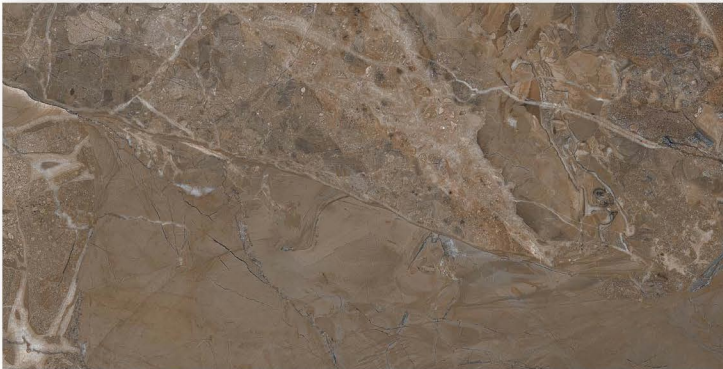

TROPICAL BROWN

Size : 600 X 1200 MM

Surface : Glossy

Random : 3