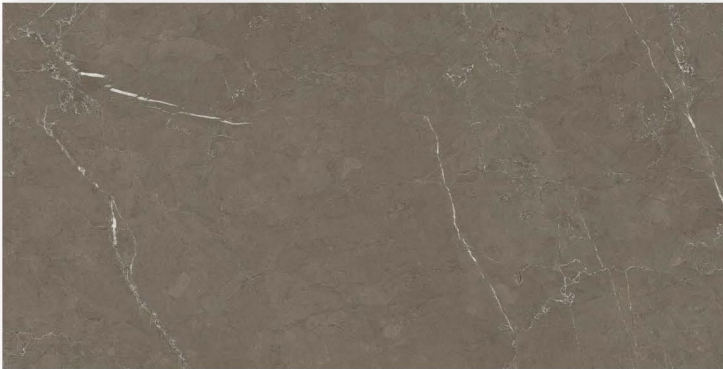

MAHATTEN MOCHA

Size : 600 X 1200 MM

Surface : Glossy

Random : 4