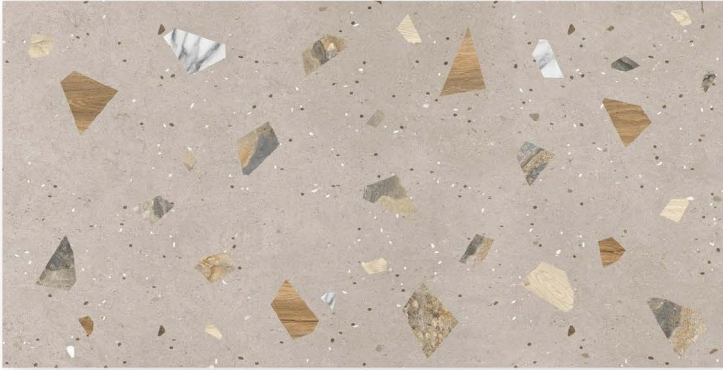

TZ 1001

Size : 600 X 1200 MM

Surface : Glossy

Random : 3