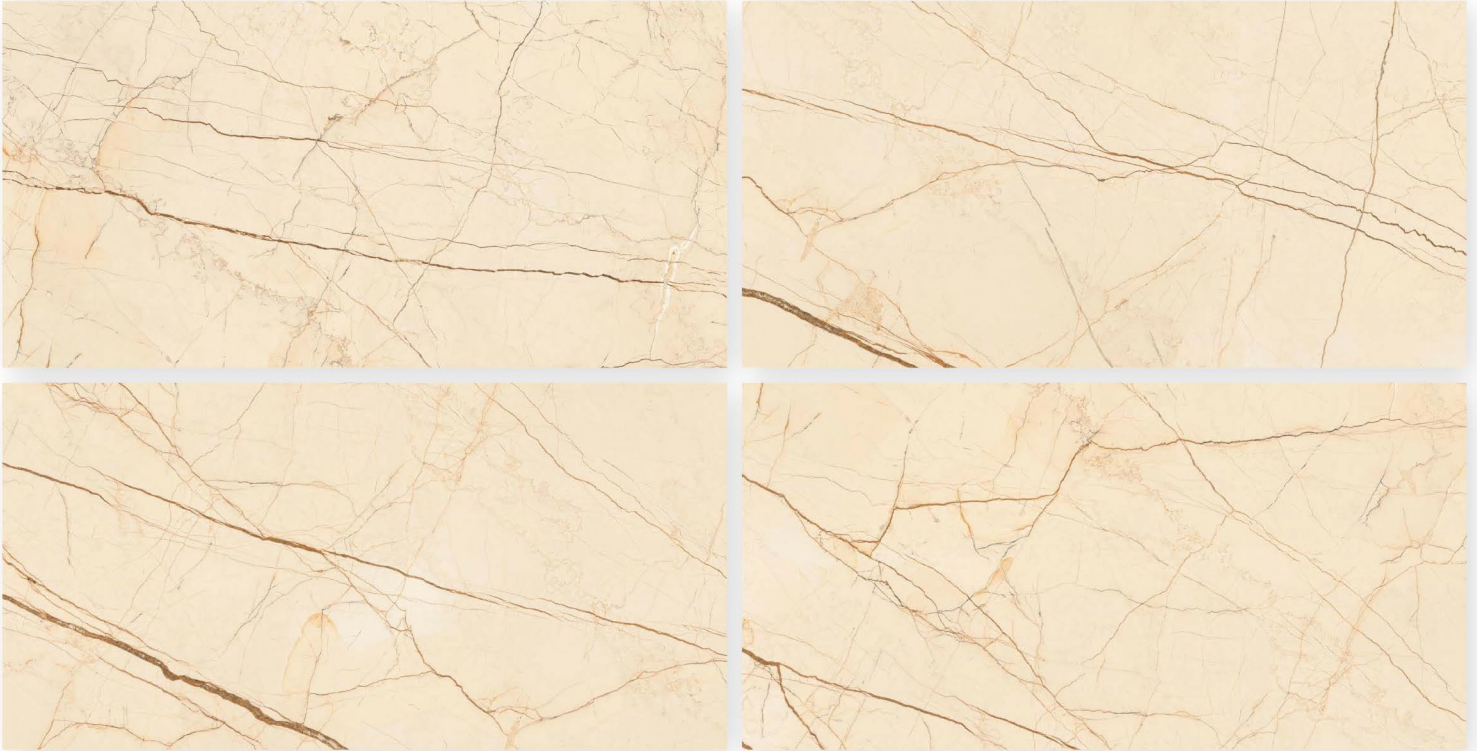

GOLDEN SPIDER

Size : 600 X 1200 MM

Surface : Glossy

Random : 4