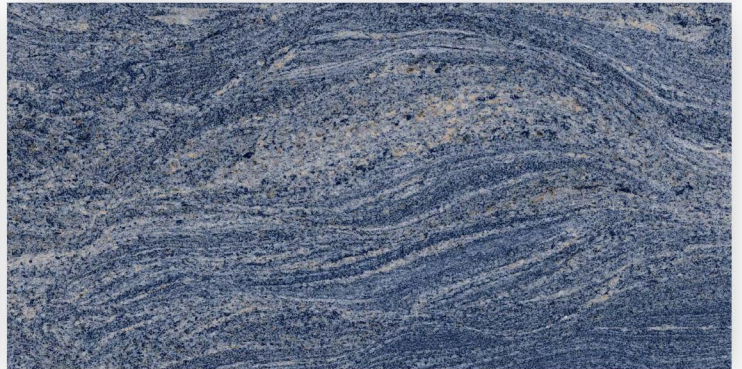

MG DC 2015

Size : 600 X 1200 MM

Surface : Glossy

Random : 1