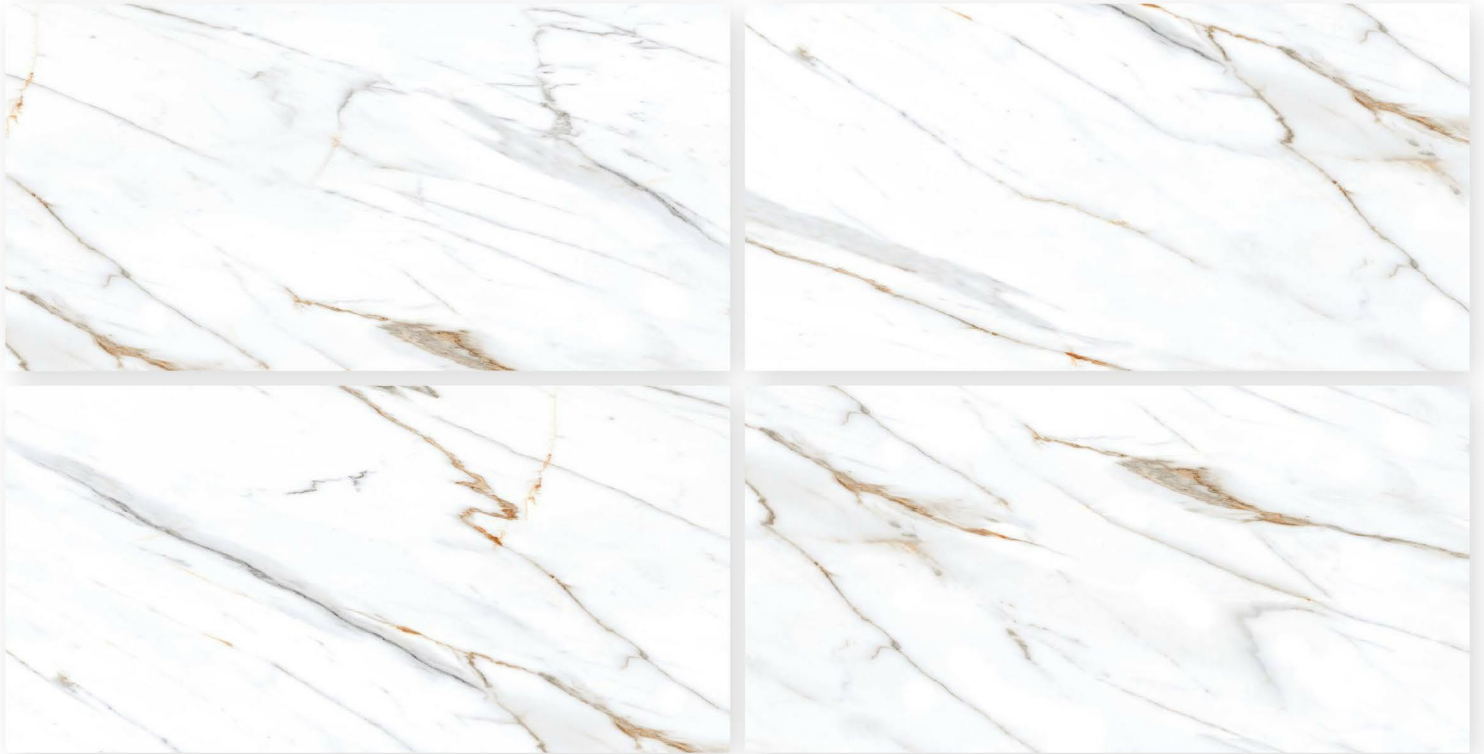

CANNA WHITE

Size : 600 X 1200 MM

Surface : Glossy

Random : 8