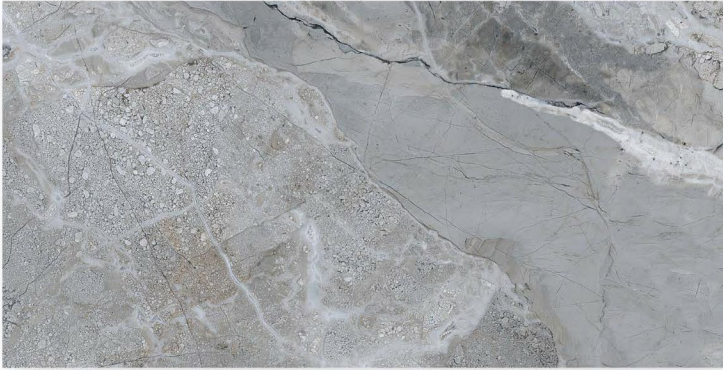

TROPICAL GREY

Size : 600 X 1200 MM

Surface : Glossy

Random : 3