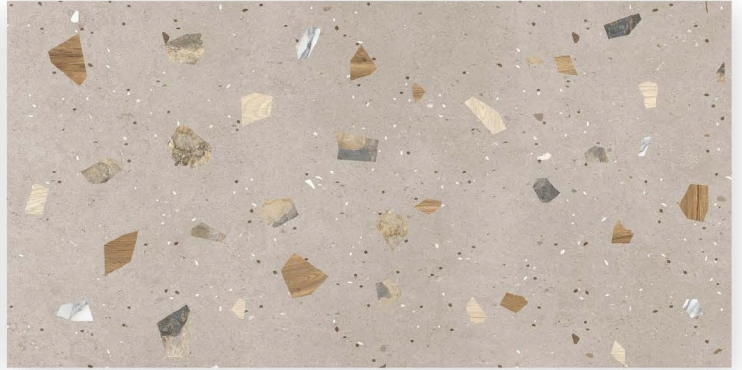

TZ 1001

Size : 600 X 1200 MM

Surface : Glossy

Random : 3