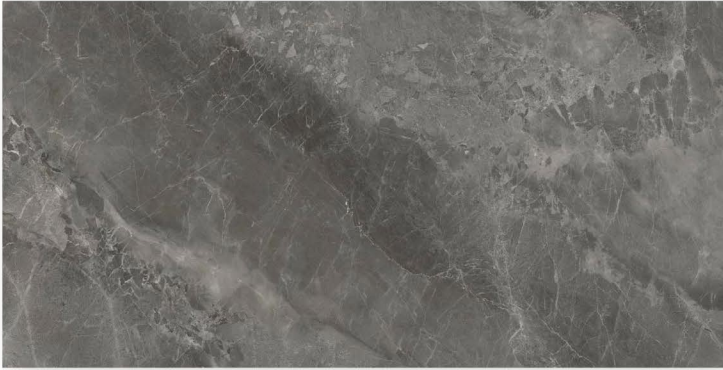

PERSIA GRAPHITE

Size : 600 X 1200 MM

Surface : Glossy

Random : 6