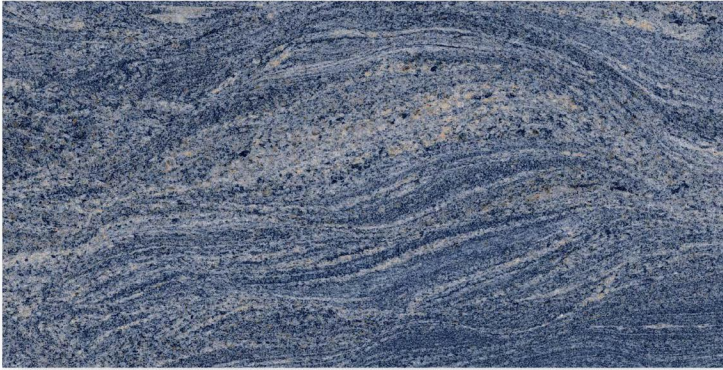

MG DC 2015

Size : 600 X 1200 MM

Surface : Glossy

Random : 1