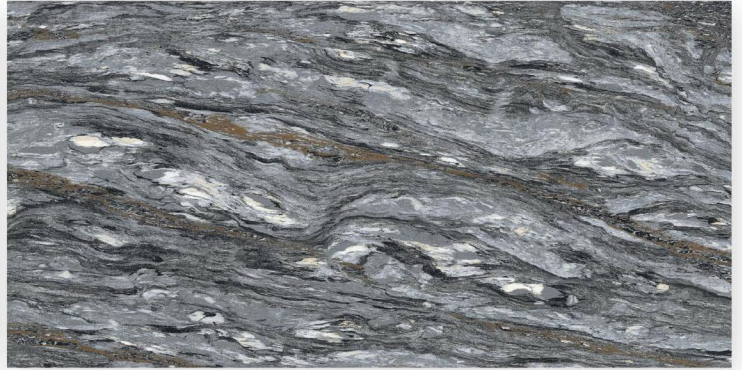

MG DC 2007

Size : 600 X 1200 MM

Surface : Glossy

Random : 1