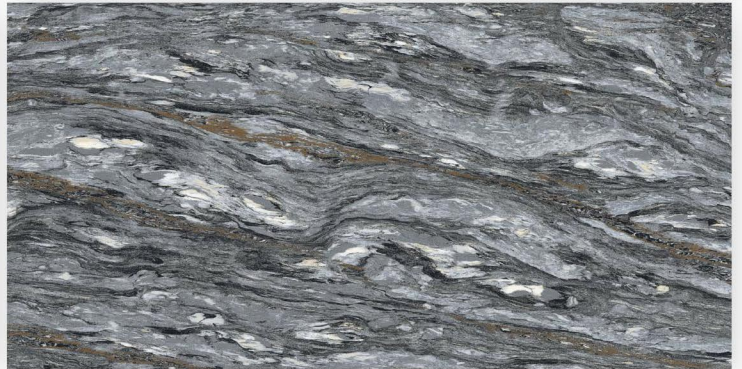

MG DC 2007

Size : 600 X 1200 MM

Surface : Glossy

Random : 1