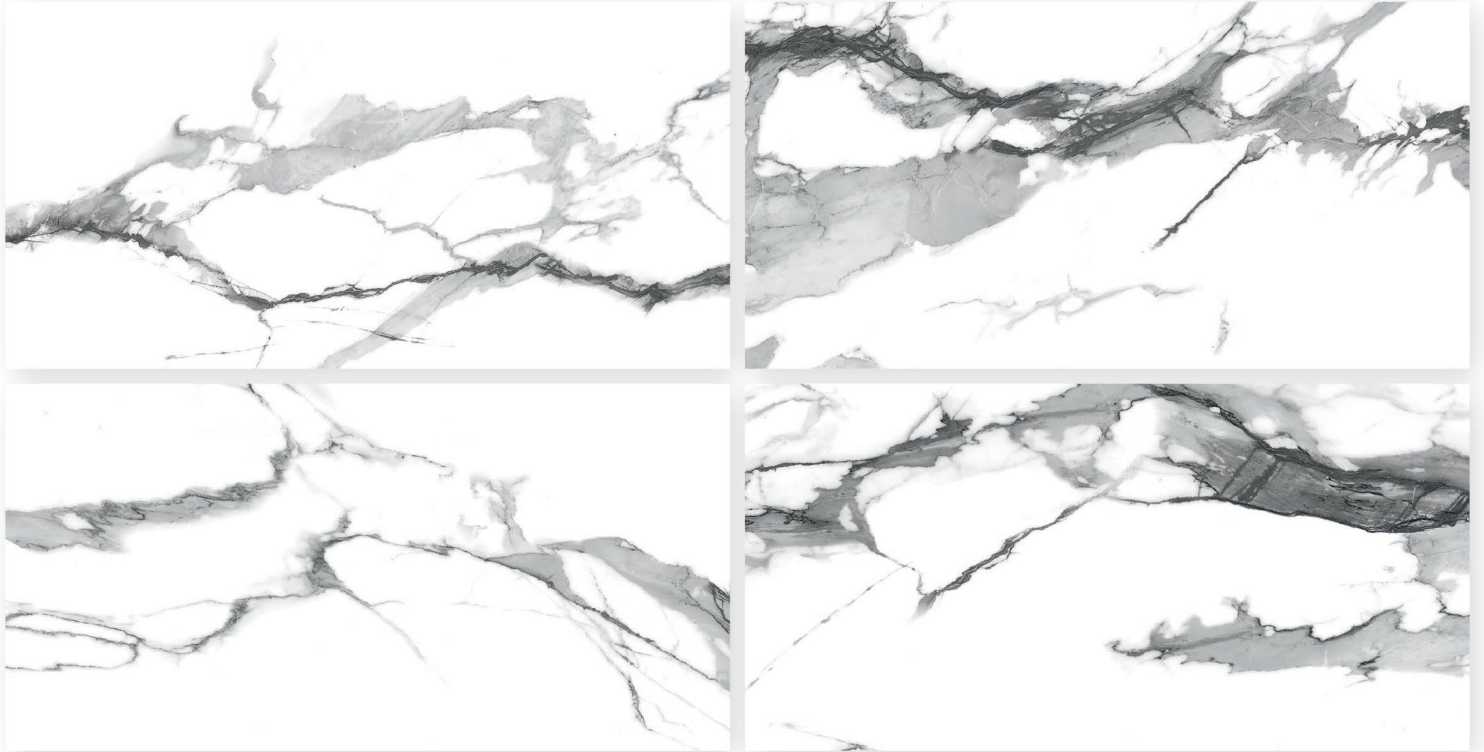

ORACLE BIANCO

Size : 600 X 1200 MM

Surface : Glossy

Random : 4