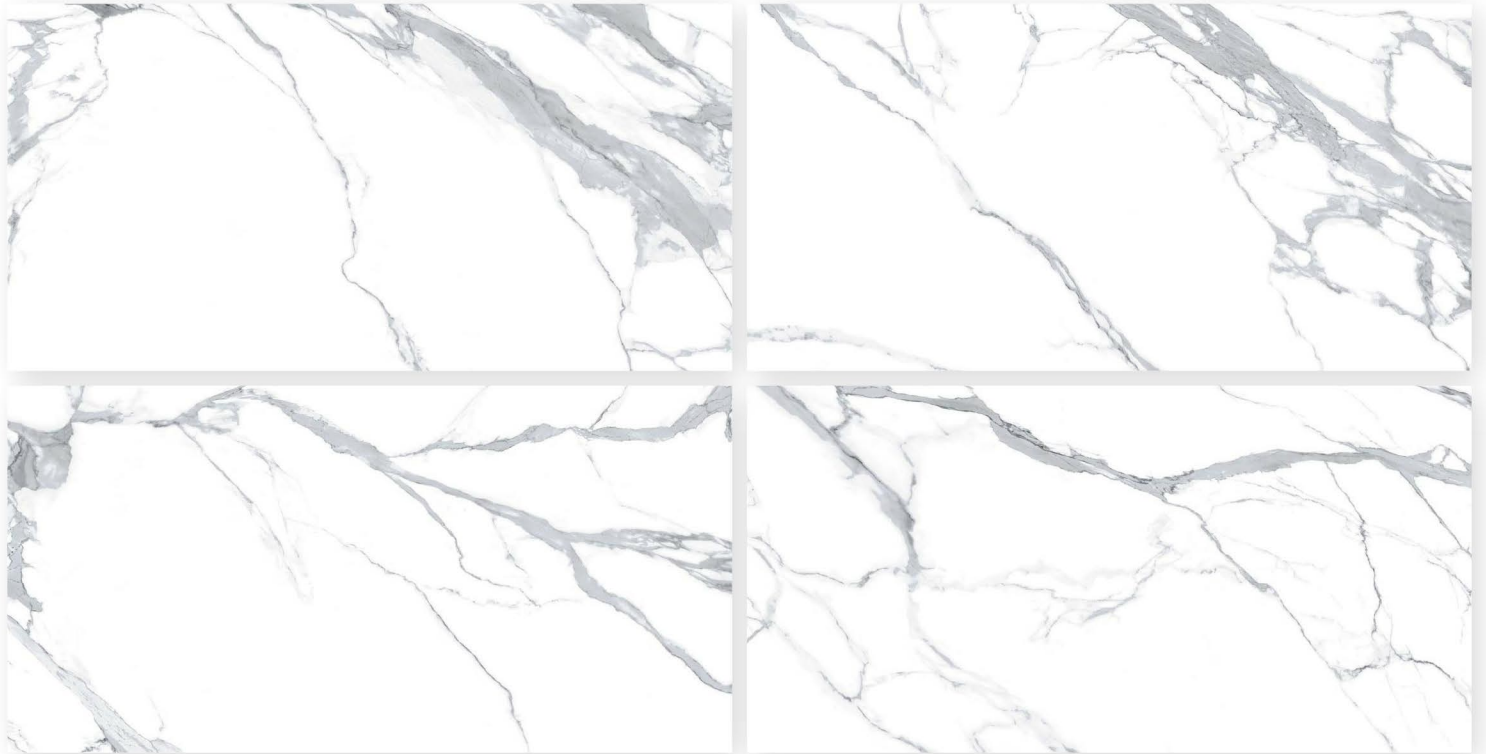

CALCATA EXTRA

Size : 600 X 1200 MM

Surface : Glossy

Random : 4