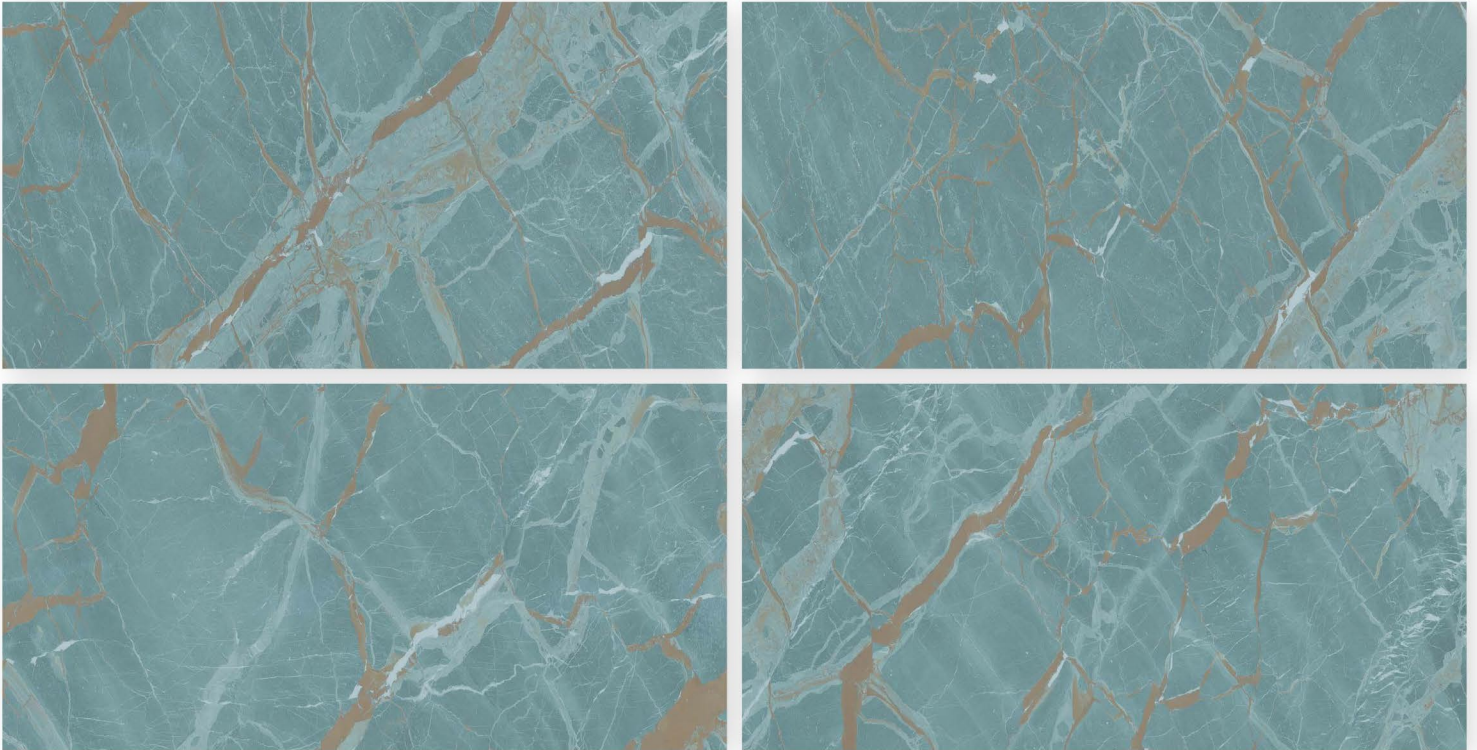

ESTRADA AQUA

Size : 600 X 1200 MM

Surface : Glossy

Random : 4