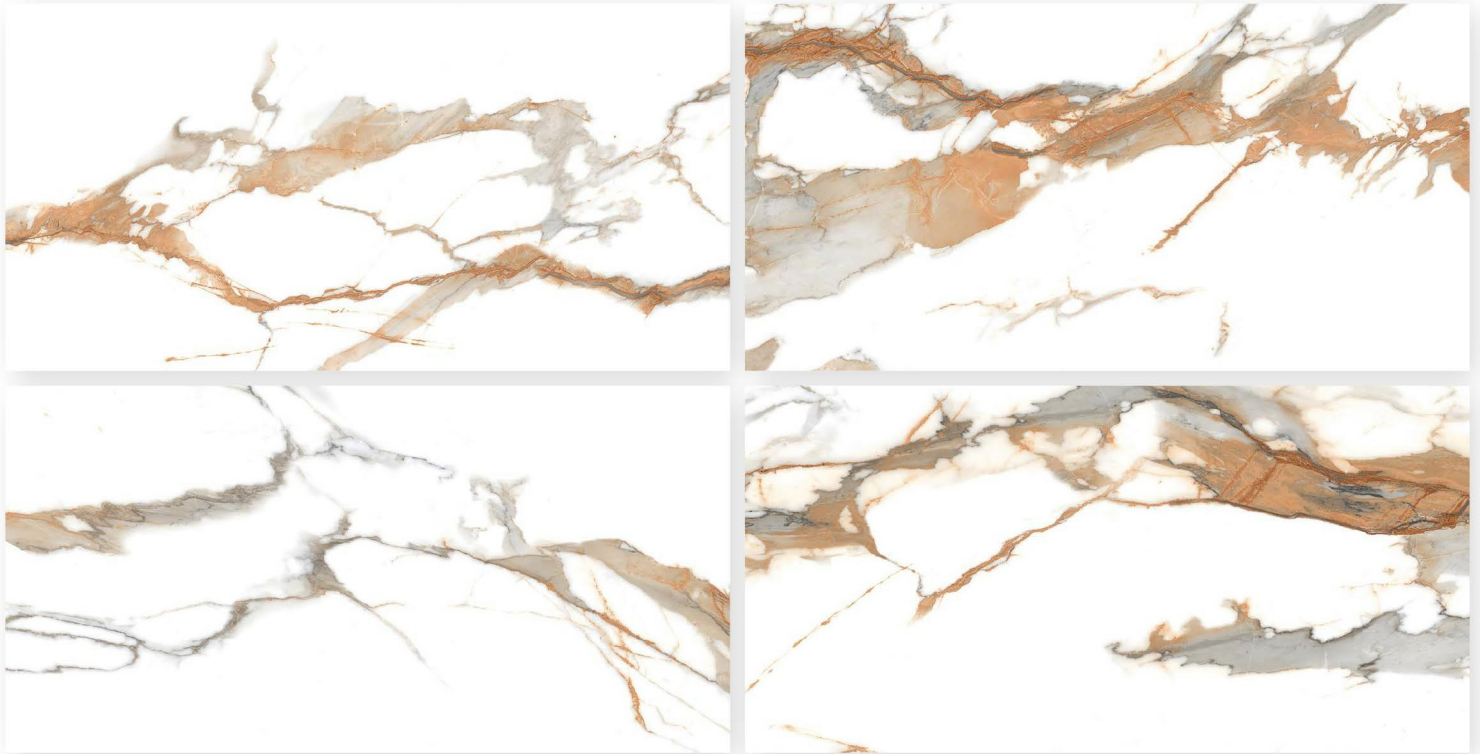

# ORACLE GOLD

Size : 600 X 1200 MM

Surface : Glossy

Random : 4