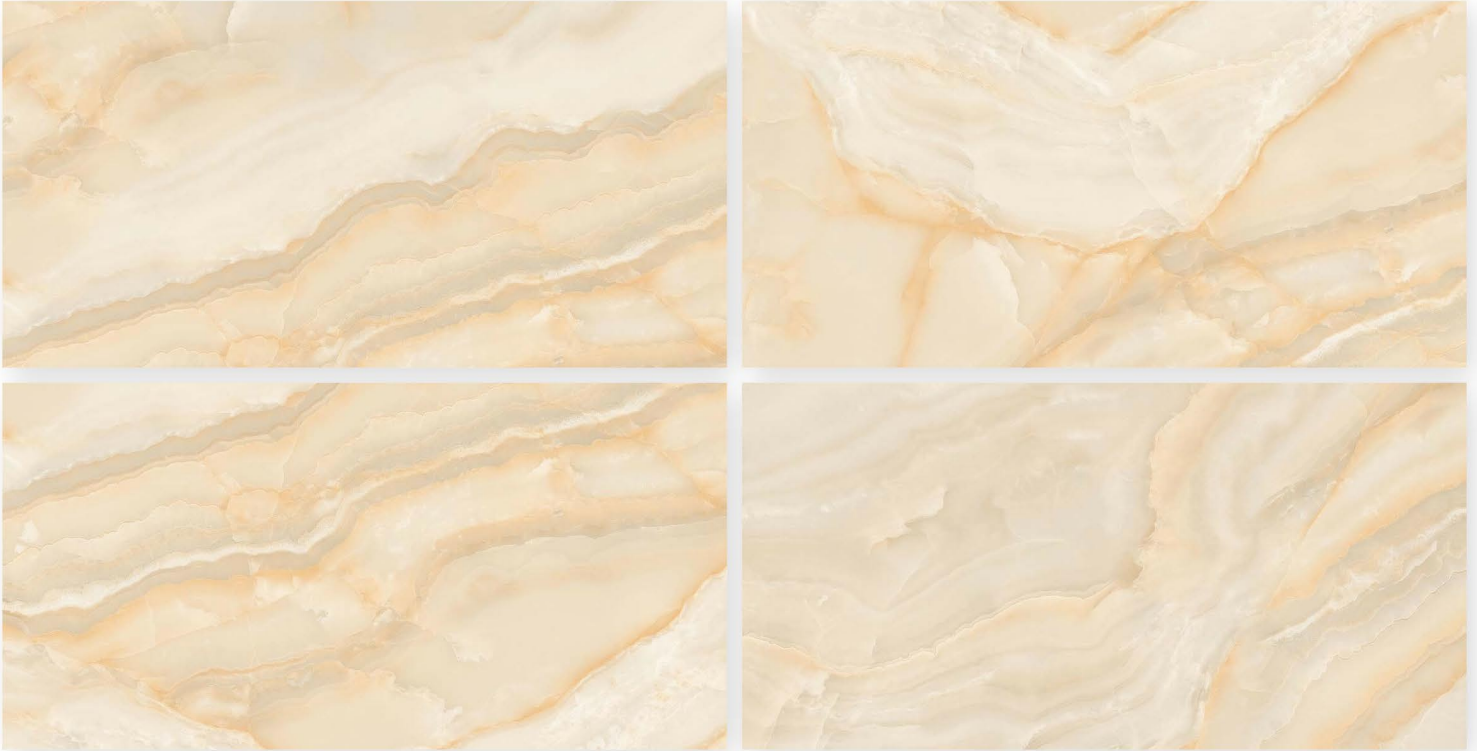

ALABASTER GOLD

Size : 600 X 1200 MM

Surface : Glossy

Random : 5