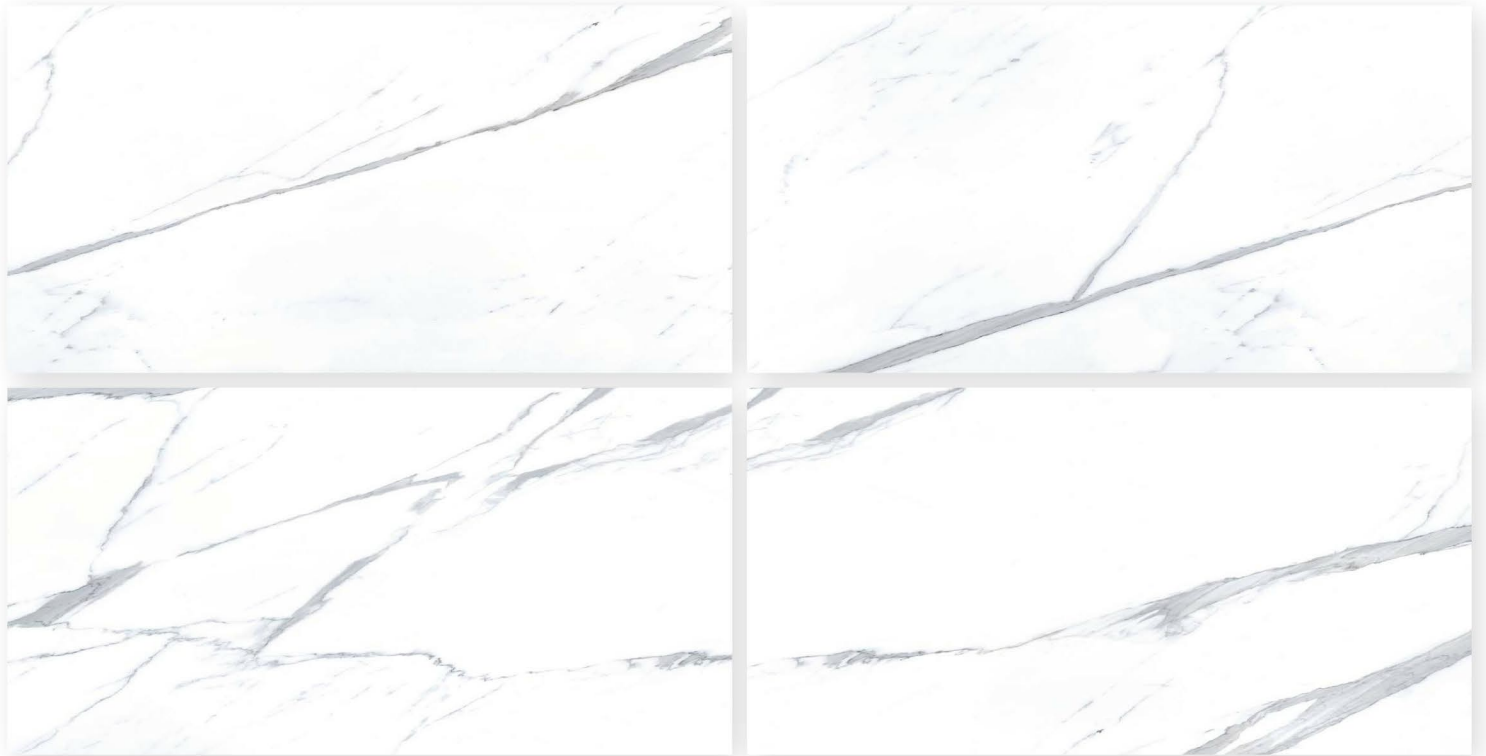

CLASSIC STATUARIO

Size : 600 X 1200 MM

Surface : Glossy

Random : 4