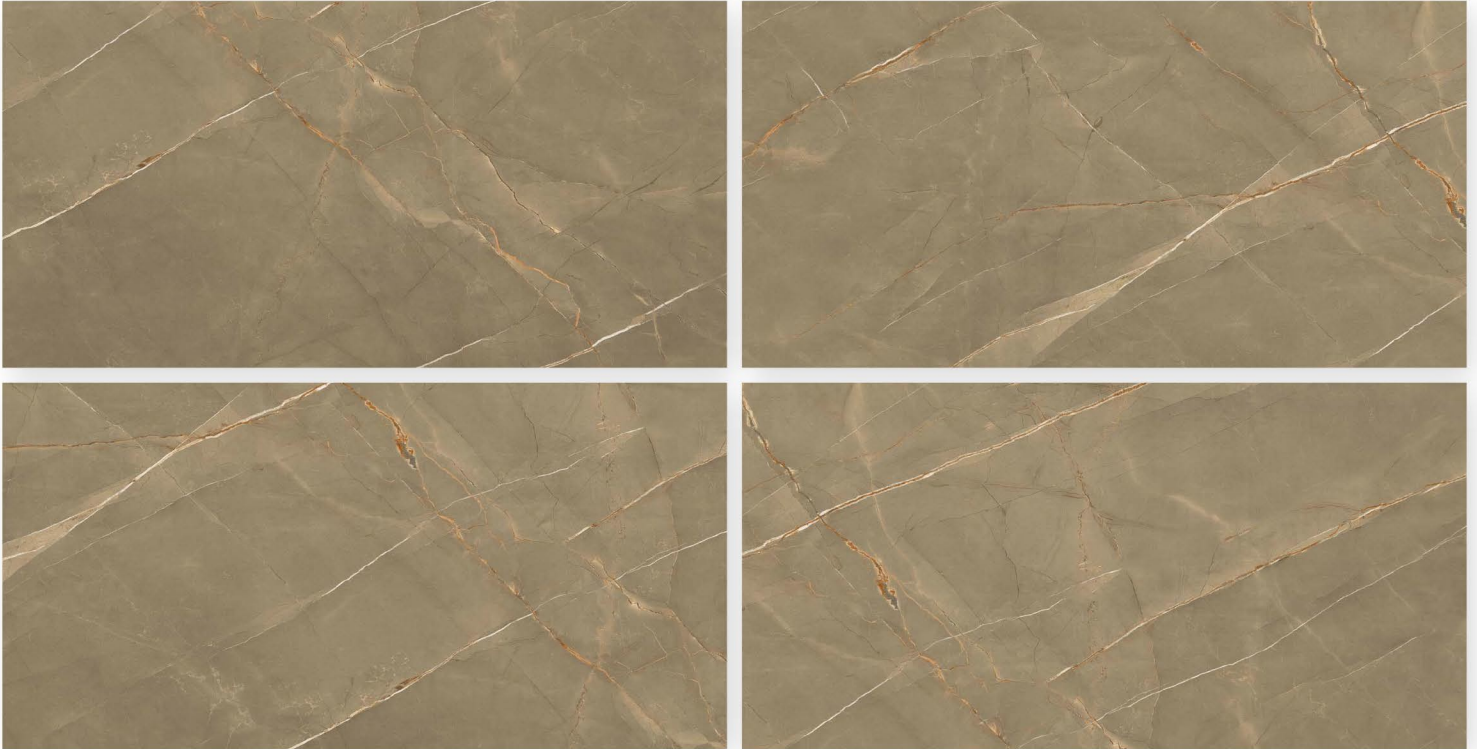

ARSENIC OCRE DK

Size : 600 X 1200 MM

Surface : Glossy

Random : 4