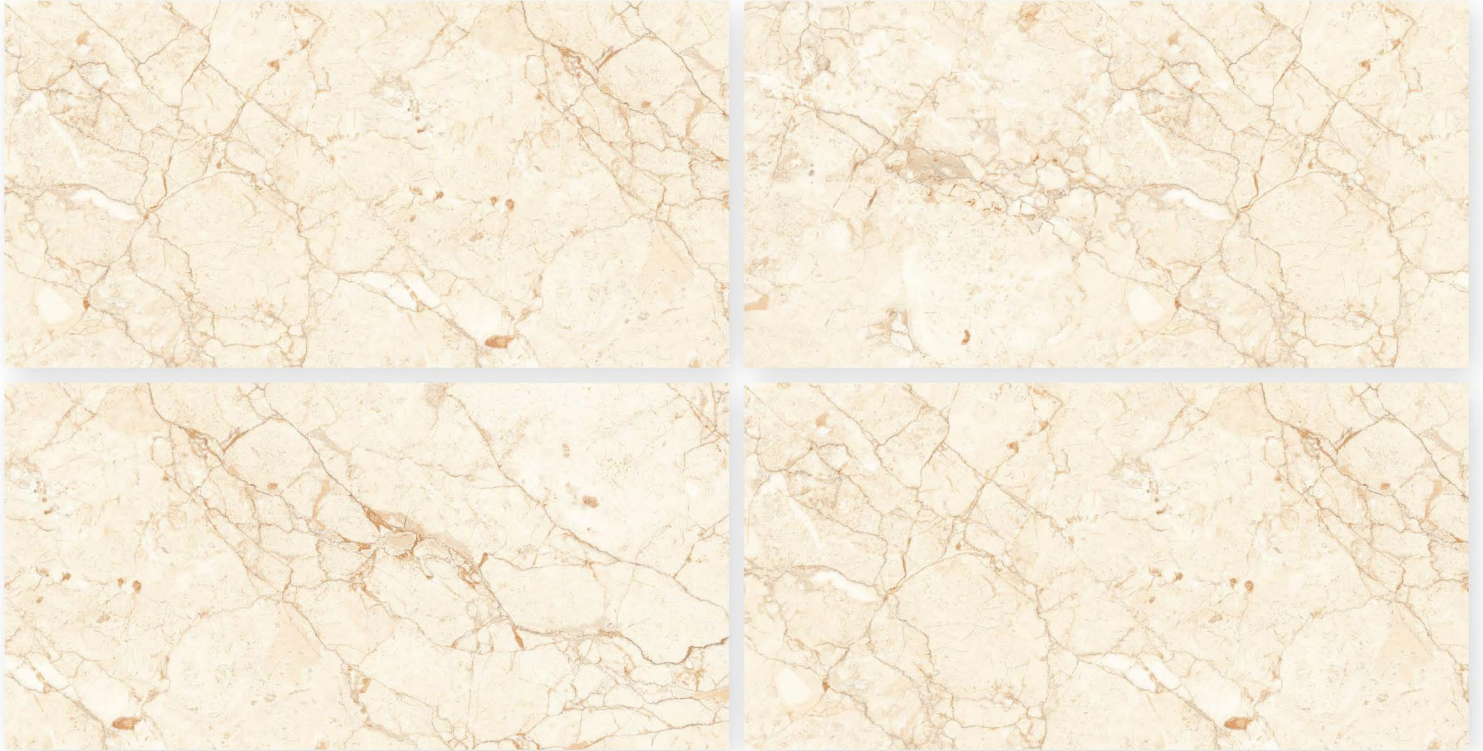

ROSALIA

Size : 600 X 1200 MM

Surface : Glossy

Random : 3