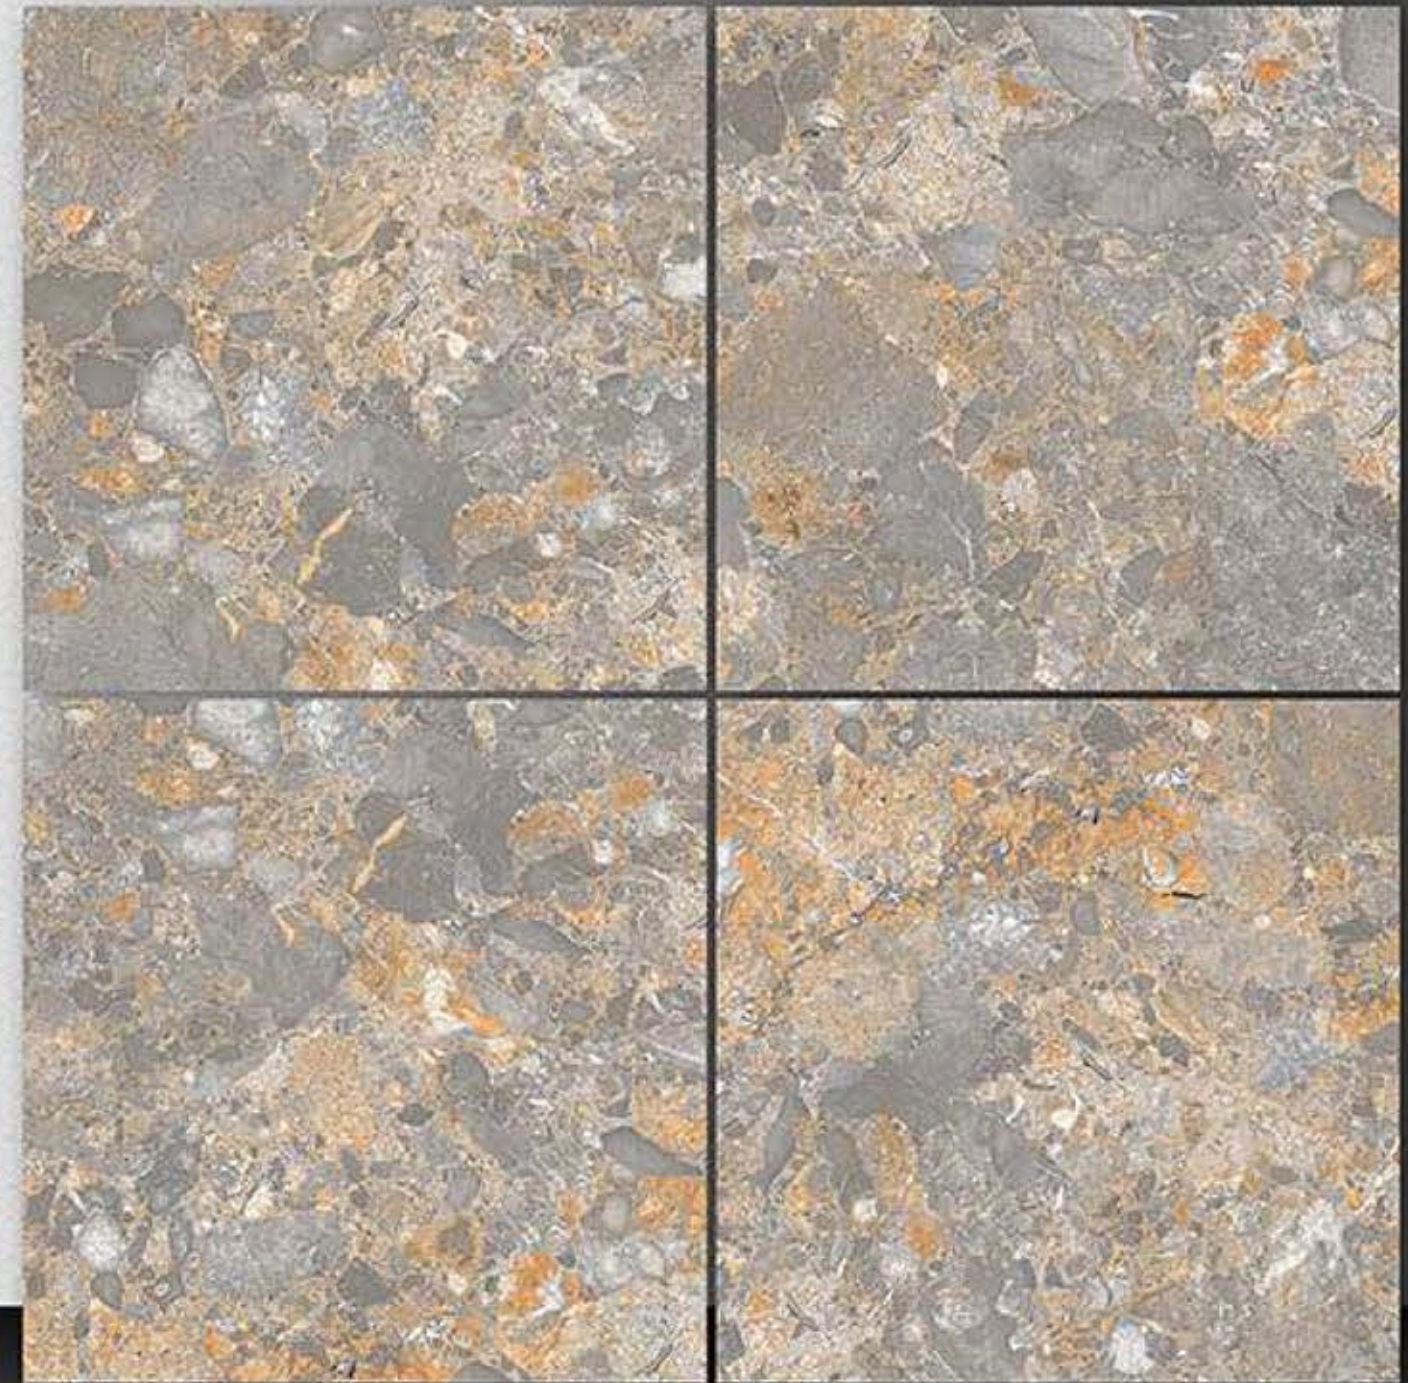

**PORCELAIN TILES**  
**600X600MM**

**G-3021**

**NEON**<sup>TM</sup>  
**TILE**

 **Glossy Series**  
**Marble**

**PORCELAIN TILES**  
**600X600MM**

**G-3024**

**NEON**<sup>TM</sup>  
**TILE**

 **Glossy Series**  
**Marble**