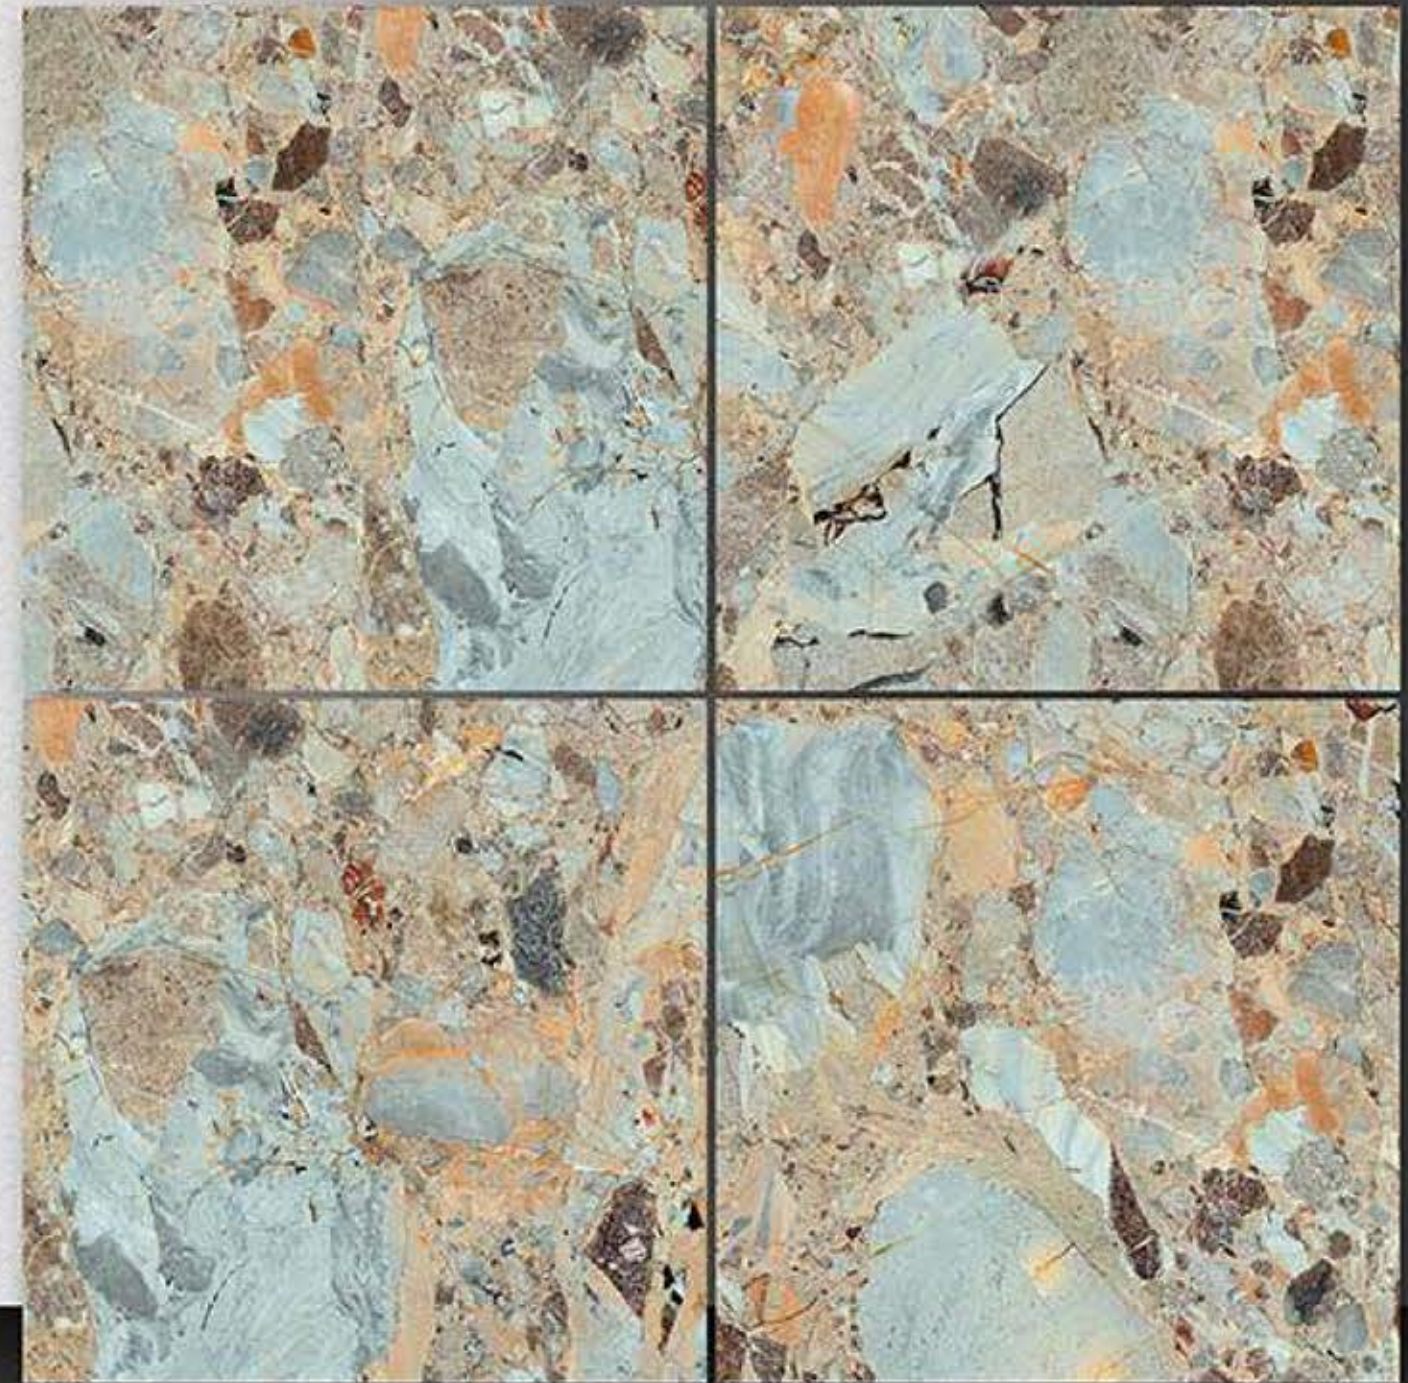

**PORCELAIN TILES**  
**600X600MM**

**G-3042**

**NEON**<sup>TM</sup>  
**TILE**

 **Glossy Series**  
**Marble**

**PORCELAIN TILES**  
**600X600MM**

**G-3044**

**NEON**<sup>TM</sup>  
**TILE**

 **Glossy Series**  
**Marble**