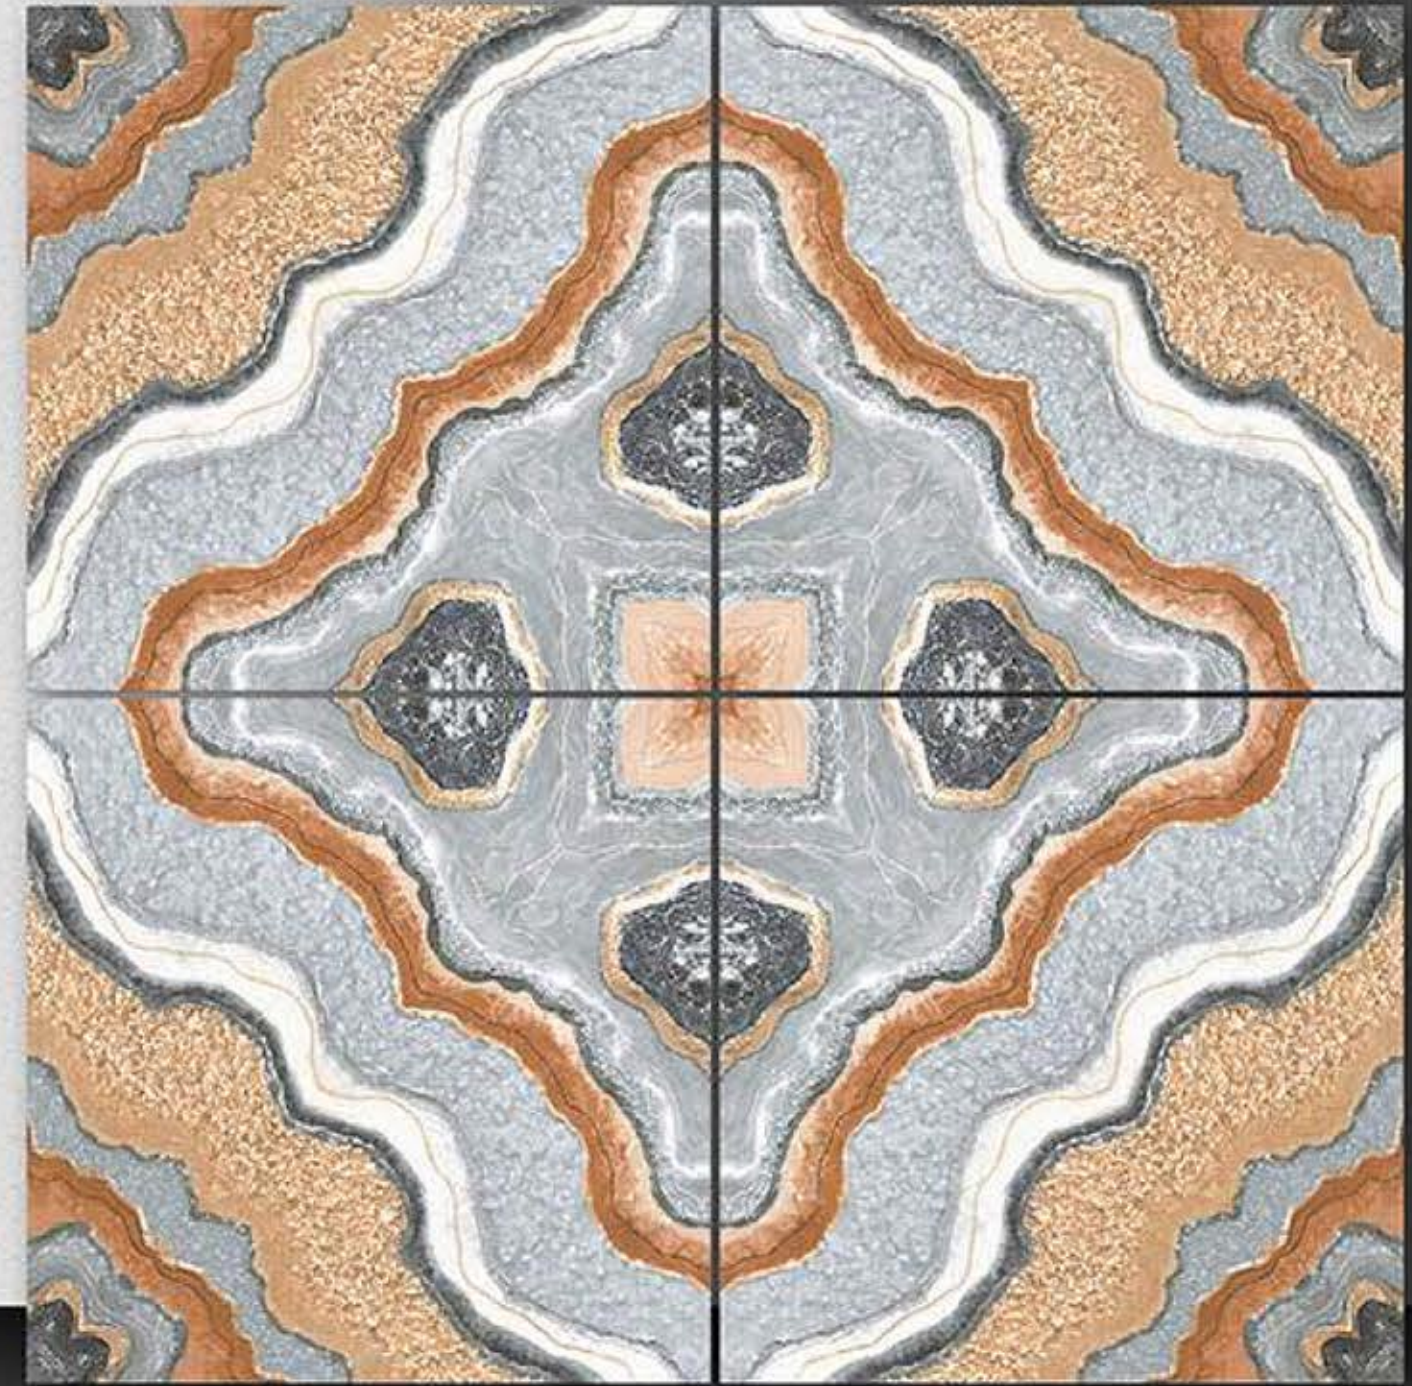

**PORCELAIN TILES**  
**600X600MM**

**G-5015**

**NEON**<sup>TM</sup>  
**TILE**

 **Glossy Series**  
**Book Match**

**PORCELAIN TILES**  
**600X600MM**

**G-5017**

**NEON**<sup>TM</sup>  
**TILE**

 **Glossy Series**  
**Book Match**