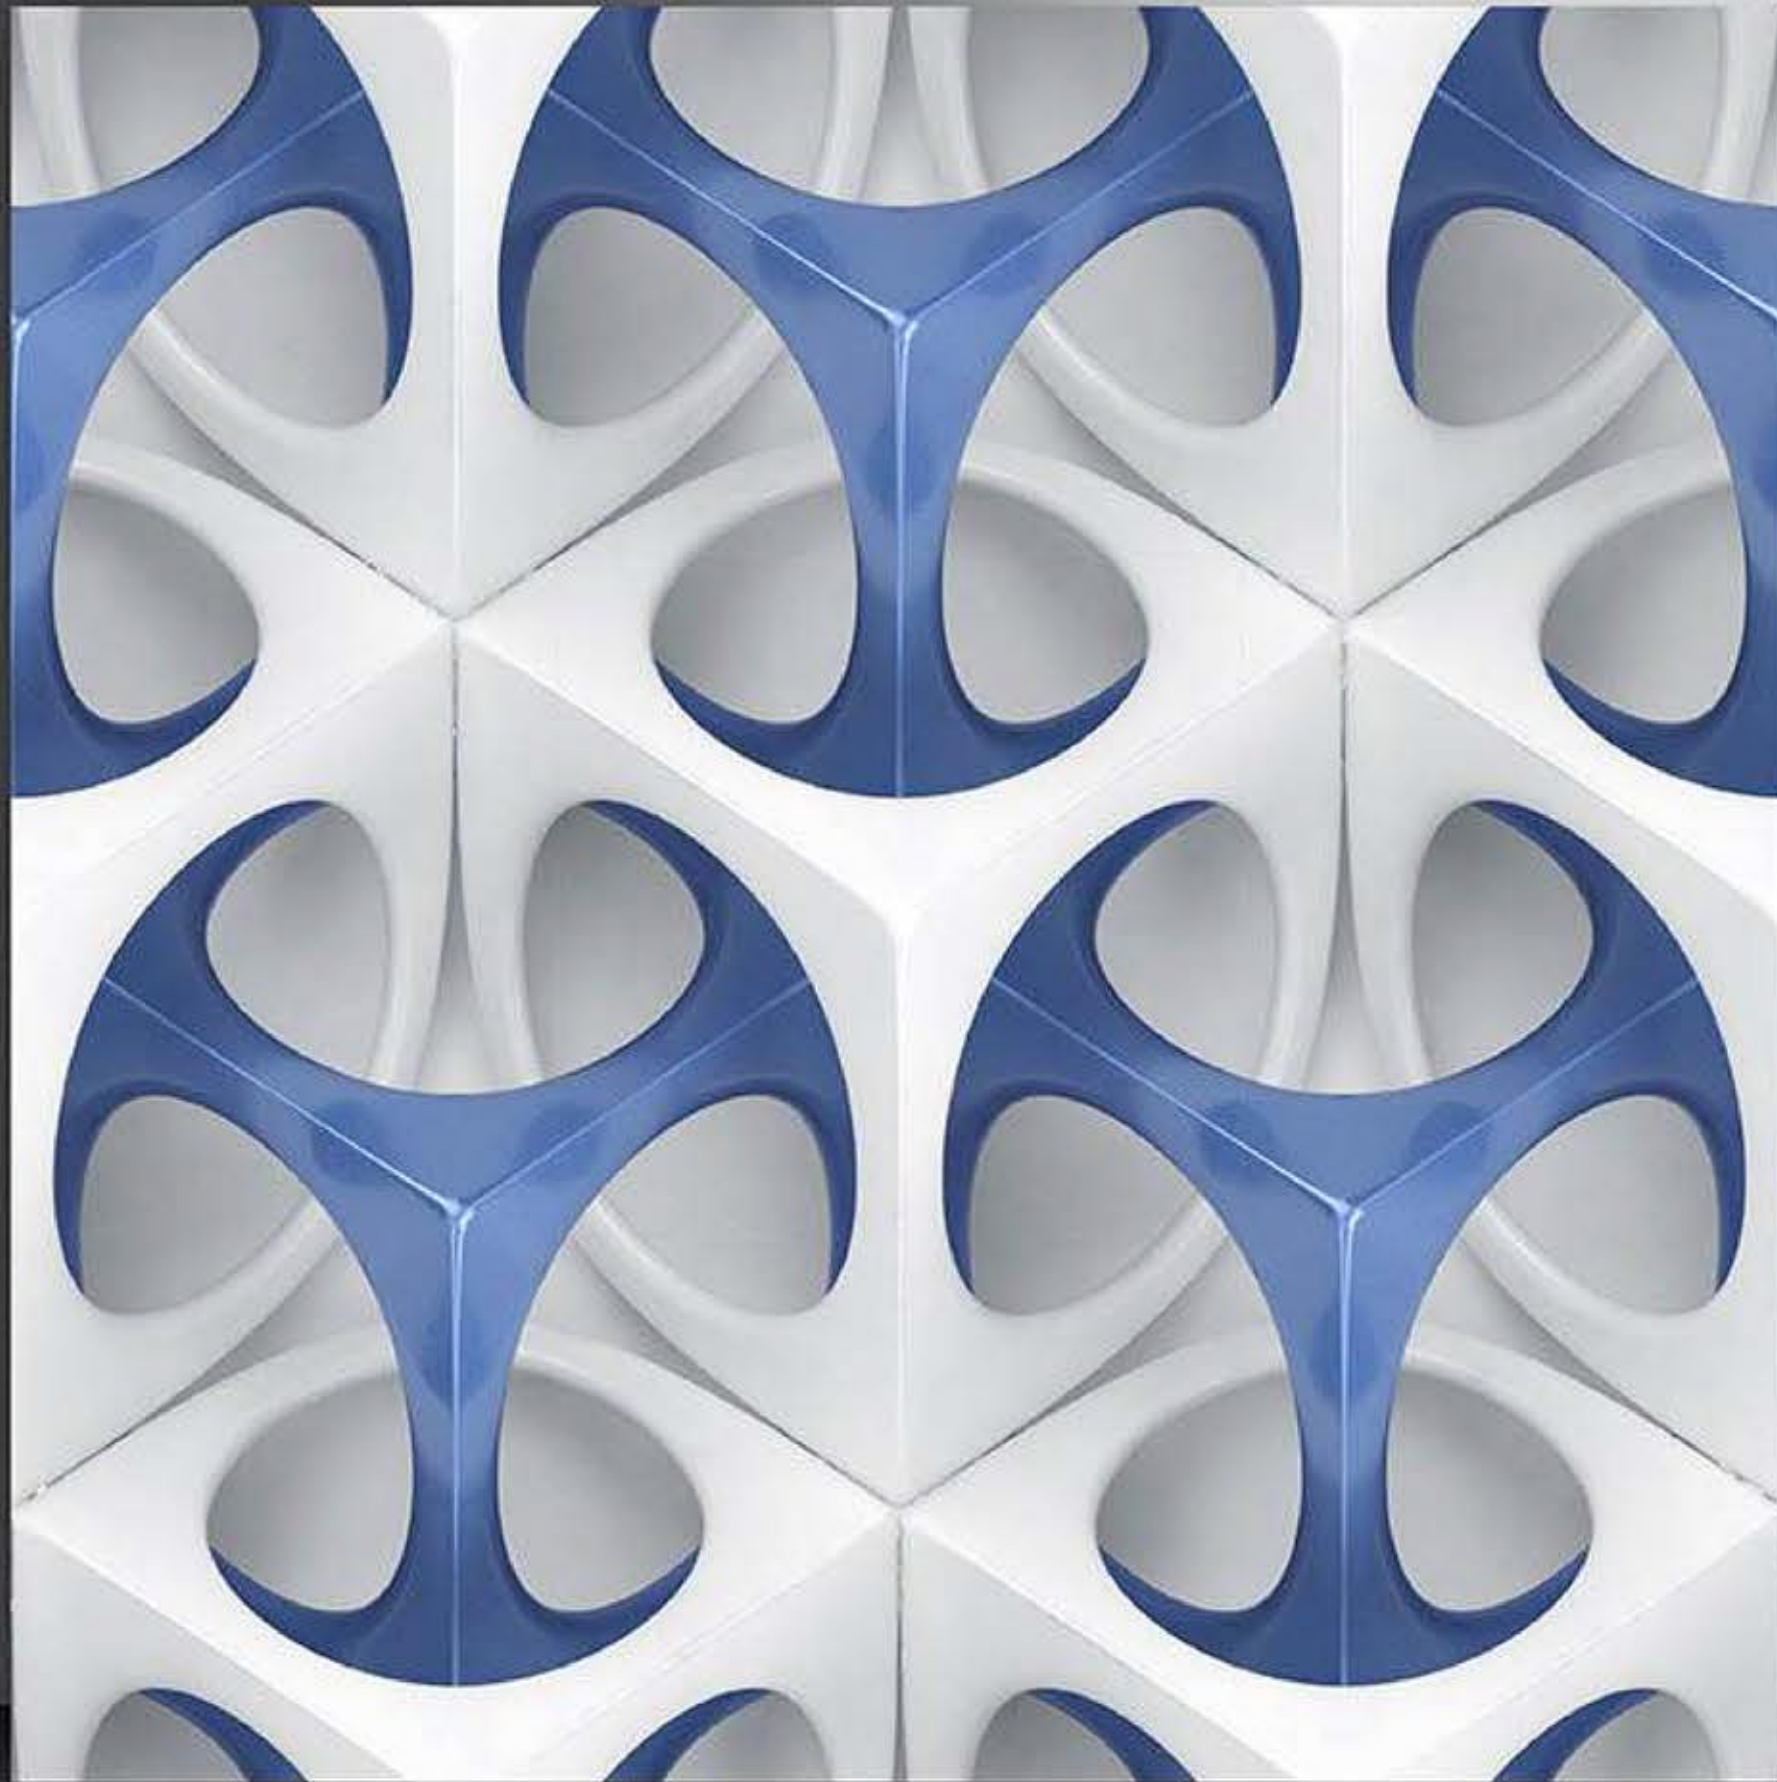

**PORCELAIN TILES**  
**600X600MM**

**G-6018**

**NEON**<sup>TM</sup>  
**TILE**

 **Glossy Series**  
**3D**

**PORCELAIN TILES**  
**600X600MM**

**G-6020**

**NEON**<sup>TM</sup>  
**TILE**

 **Glossy Series**  
**3D**