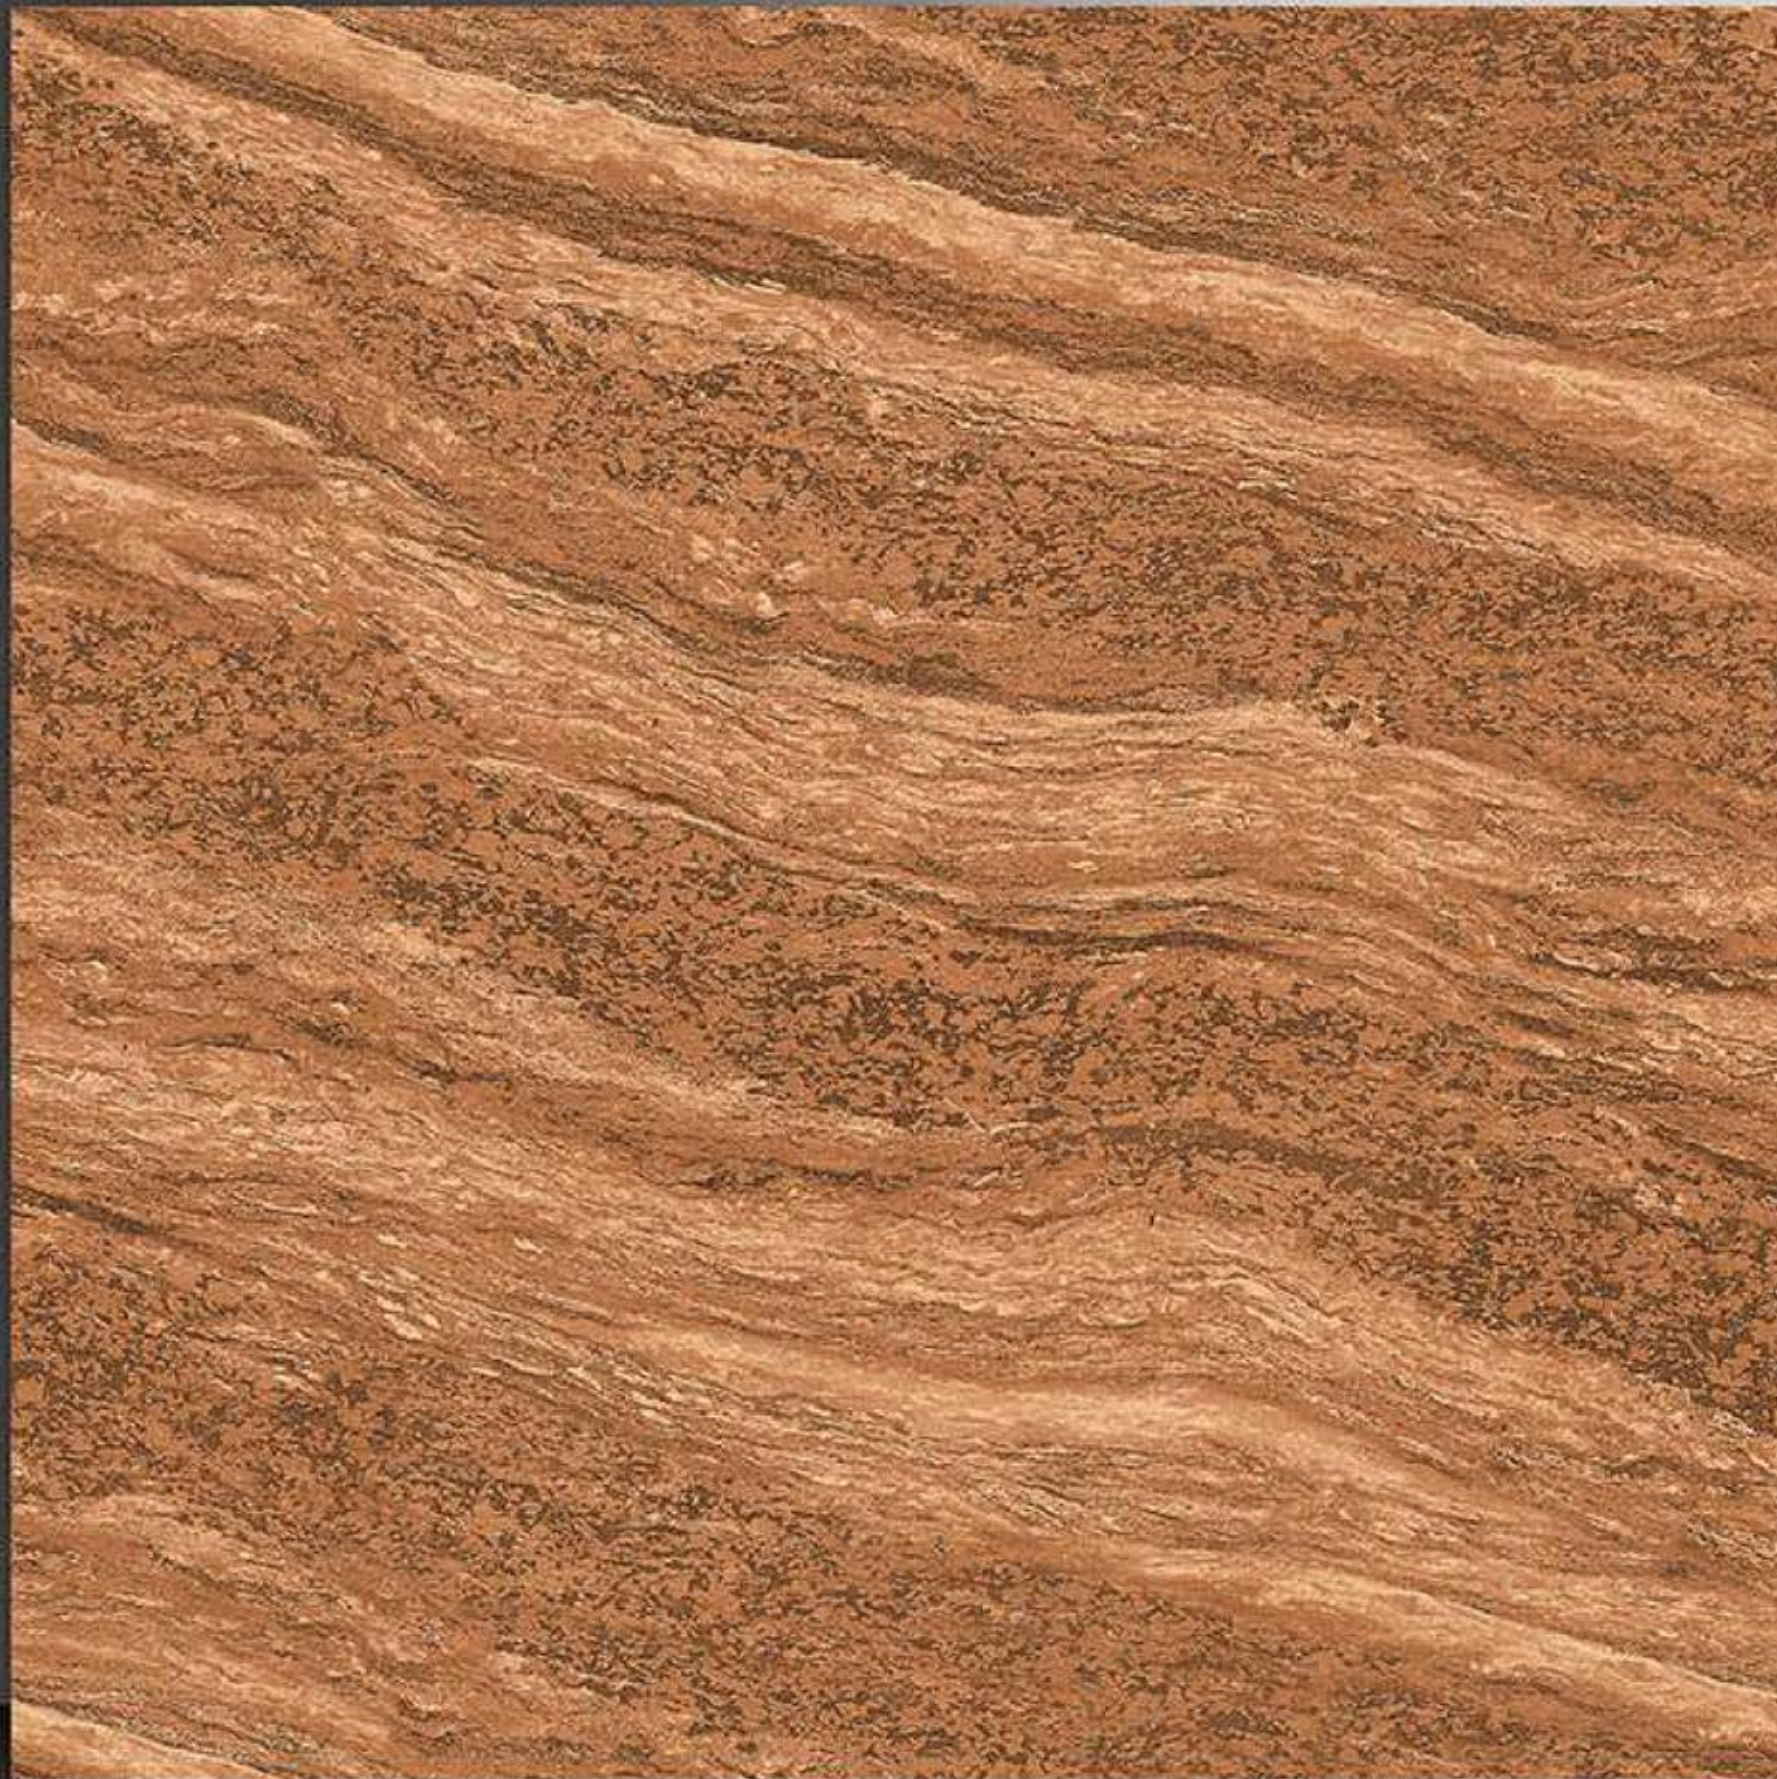

**PORCELAIN TILES**  
**600X600MM**

**G-7019**

**NEON**<sup>TM</sup>  
**TILE**

 **Glossy Series**  
**Double Charge**

**PORCELAIN TILES**  
**600X600MM**

**G-7020**

**NEON**<sup>TM</sup>  
**TILE**

 **Glossy Series**  
**Double Charge**