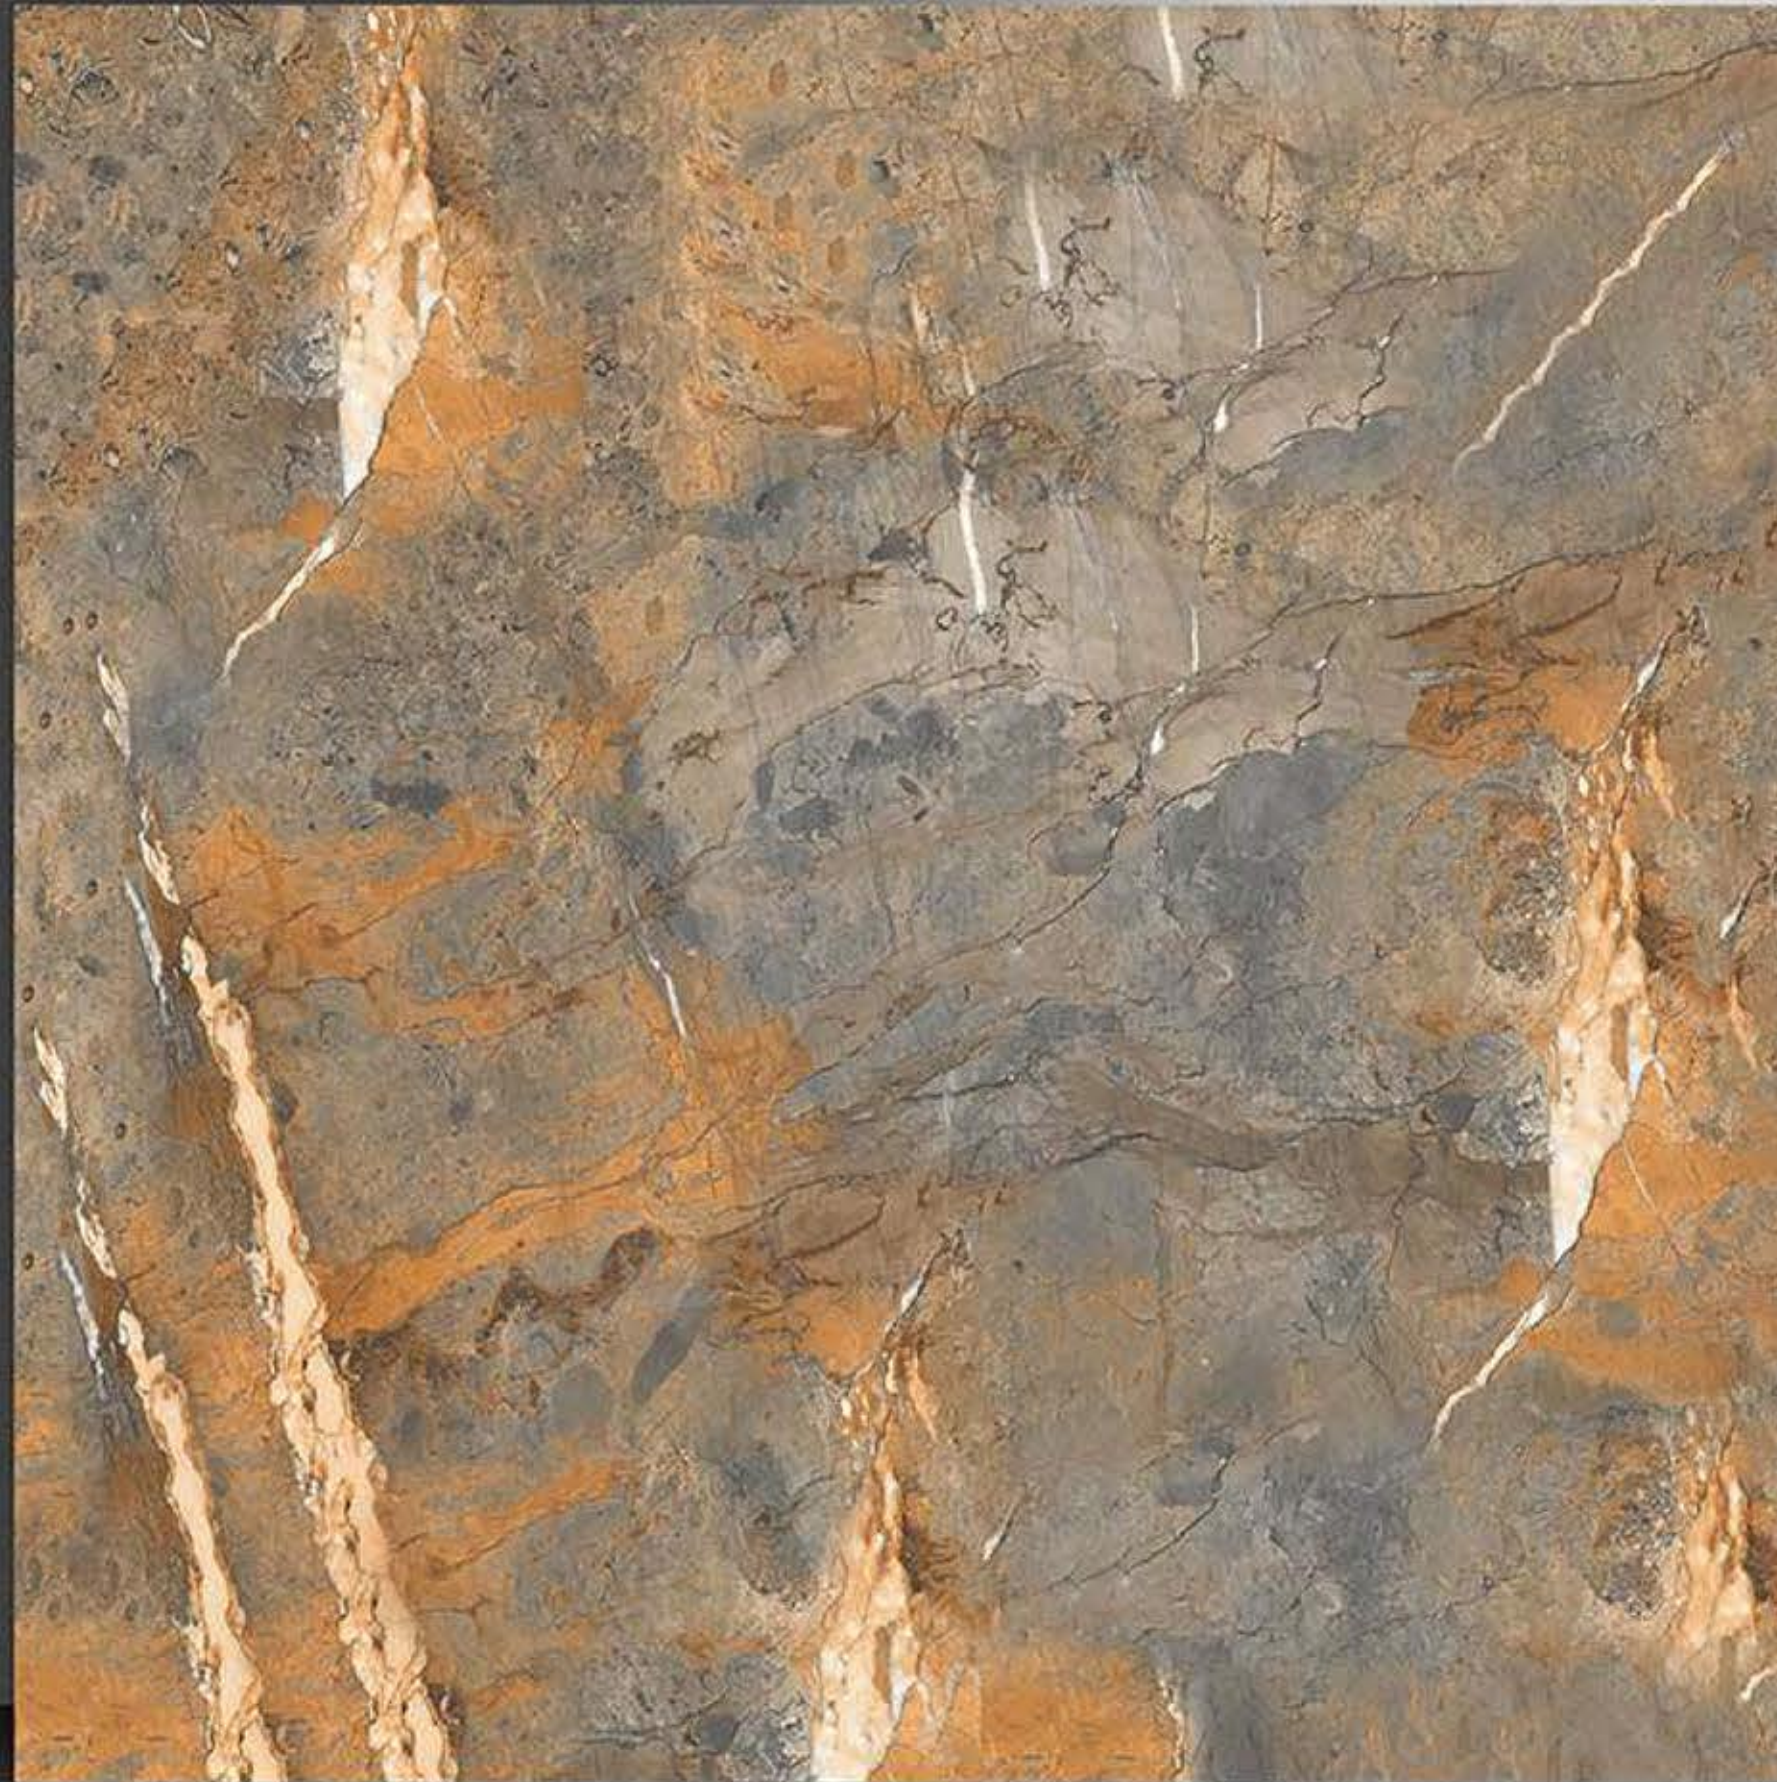

**PORCELAIN TILES**  
**600X600MM**

**G-3088**

**NEON**<sup>TM</sup>  
**TILE**

 **Glossy Series  
Marble**

**PORCELAIN TILES**  
**600X600MM**

**G-3089**

**NEON**<sup>TM</sup>  
**TILE**

 **Glossy Series**  
**Marble**