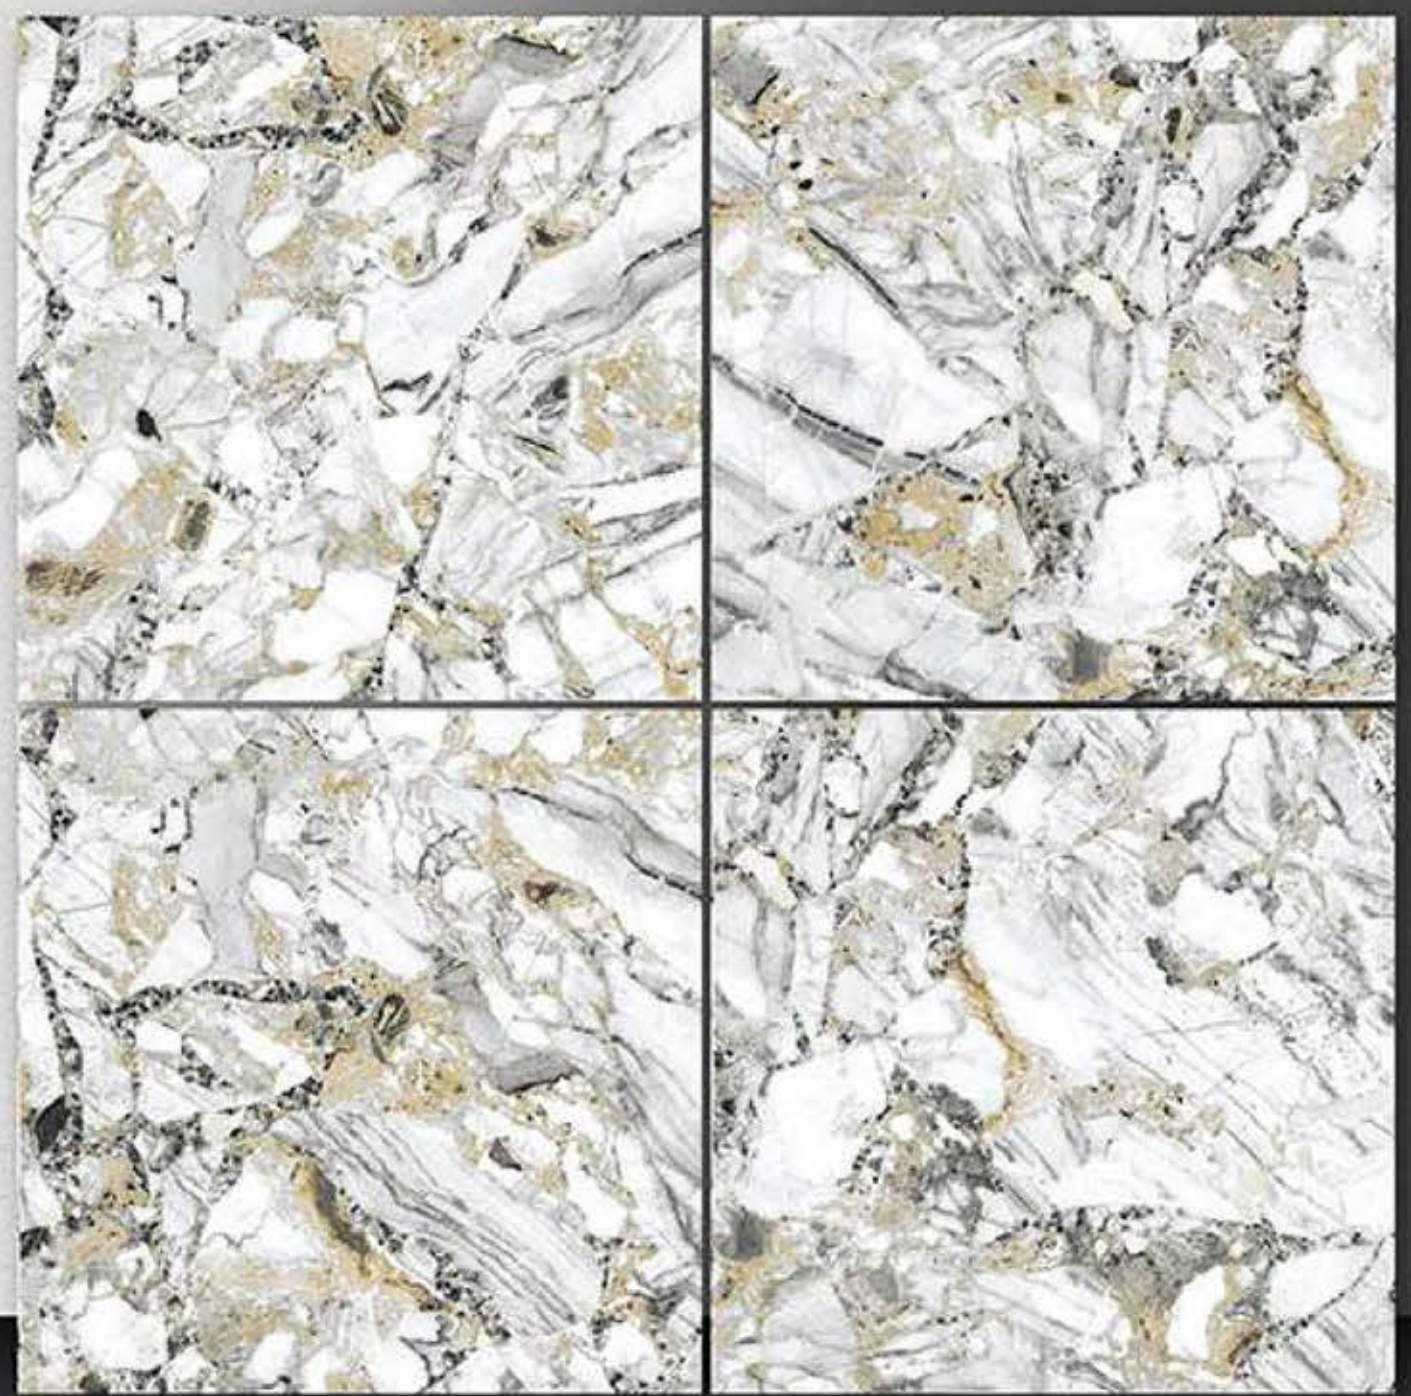

Glossy Series
Marble