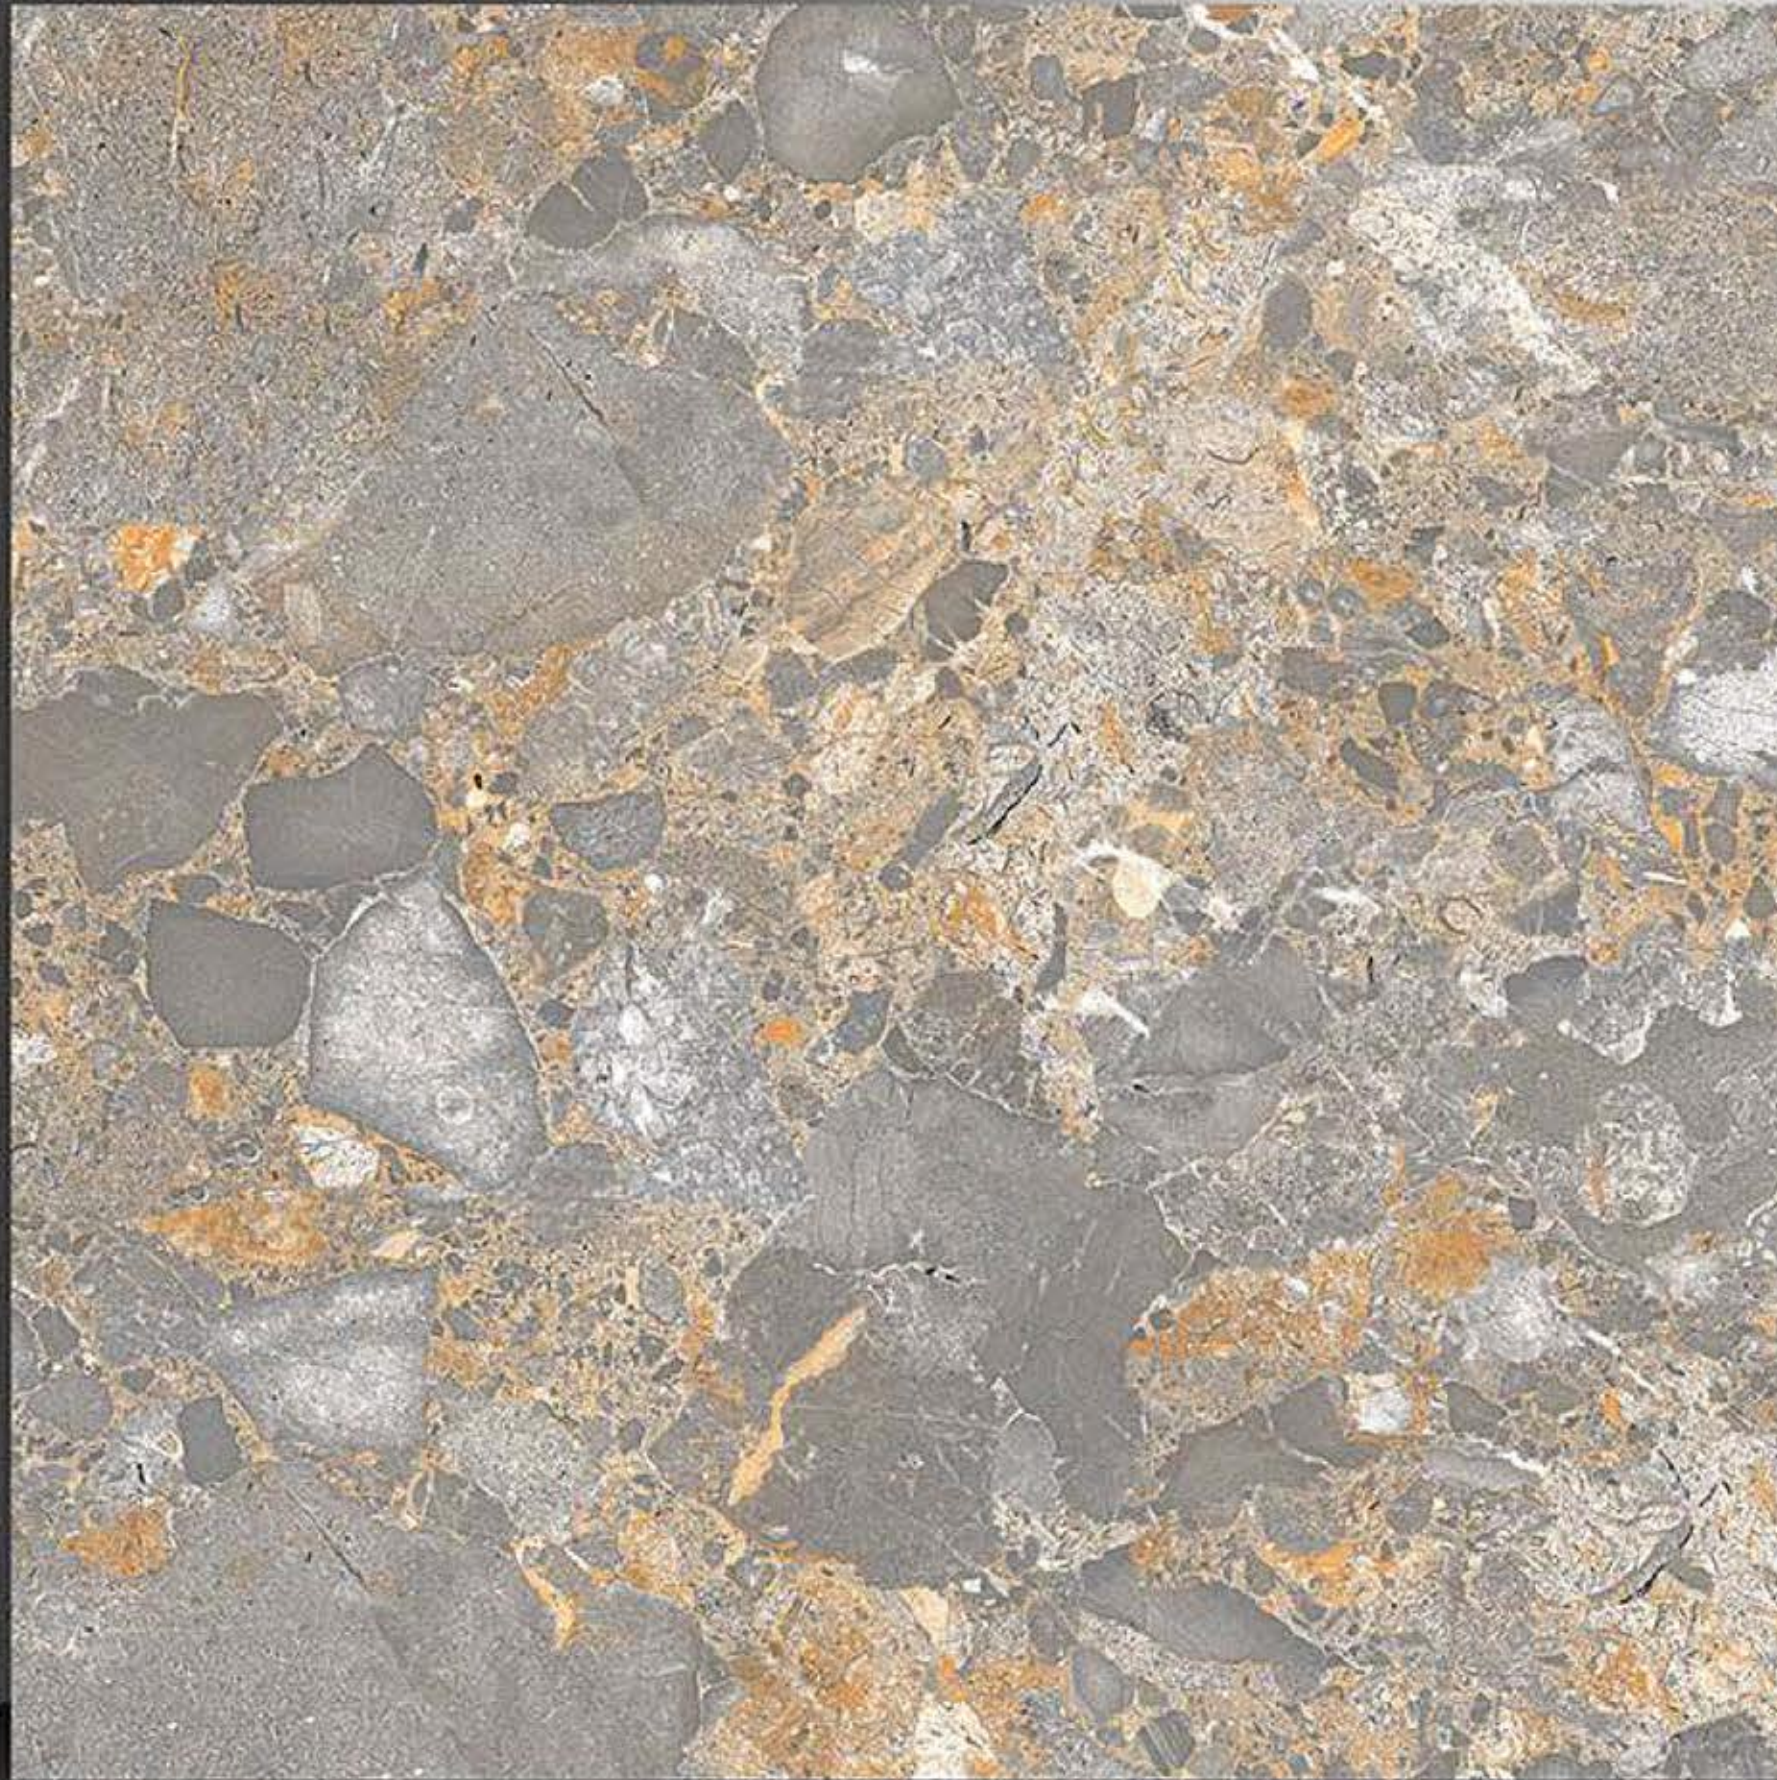

**PORCELAIN TILES**  
**600X600MM**

**G-3021**

**NEON**<sup>TM</sup>  
**TILE**

 **Glossy Series**  
**Marble**

**PORCELAIN TILES**  
**600X600MM**

**G-3024**

**NEON**<sup>TM</sup>  
**TILE**

 **Glossy Series**  
**Marble**