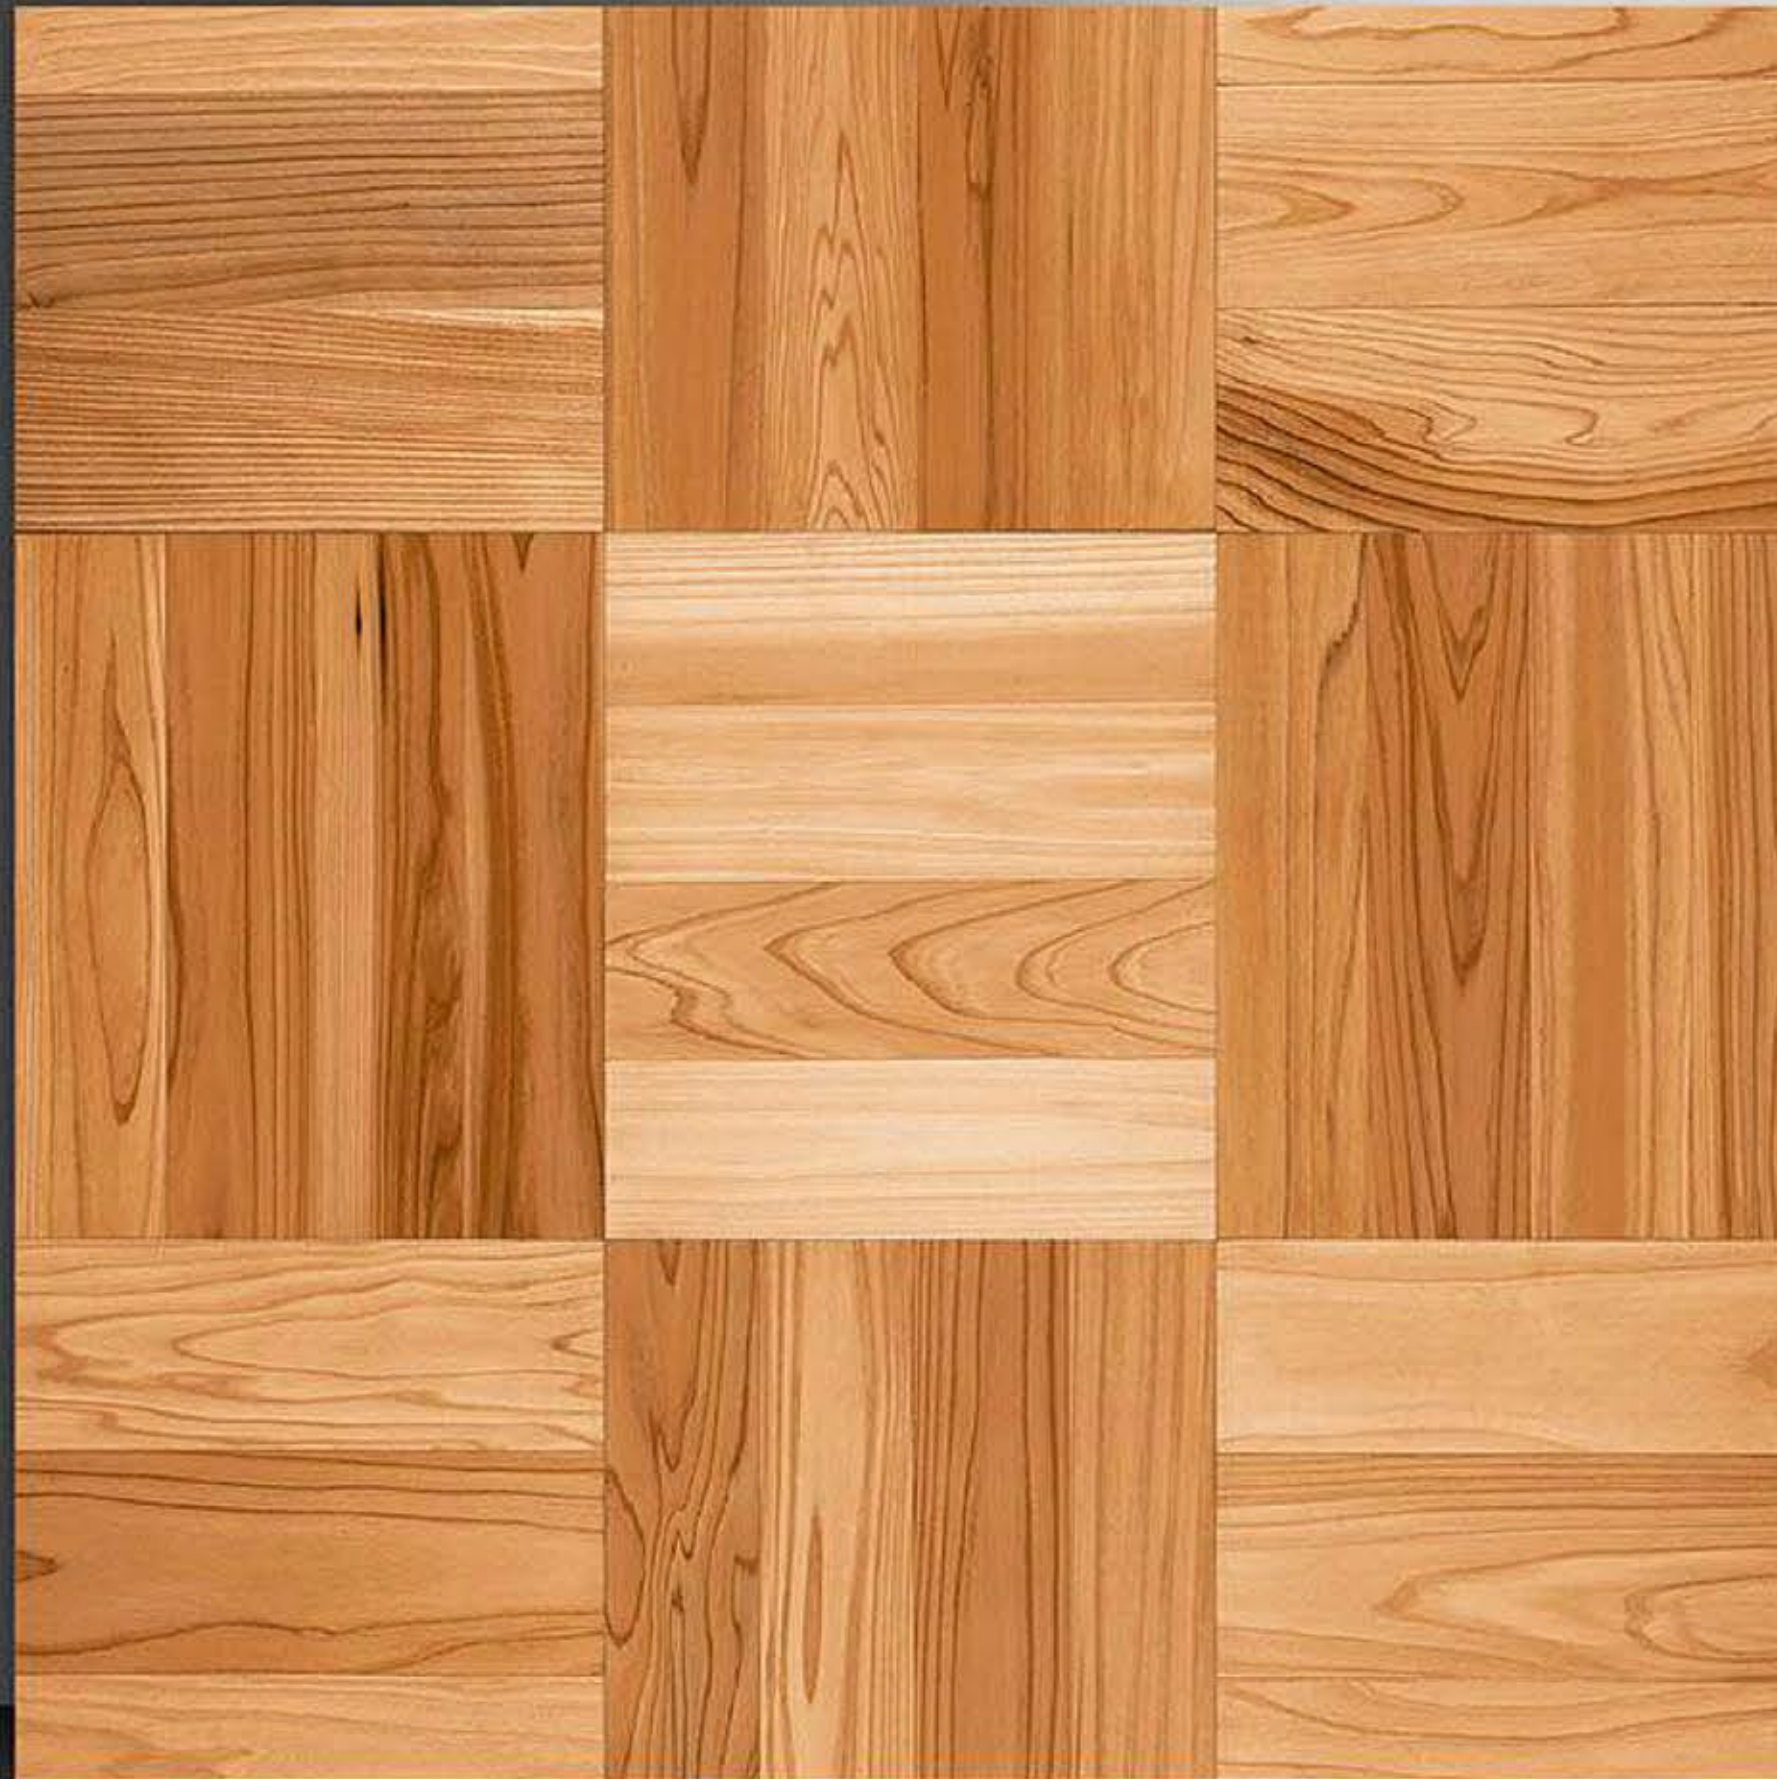

**PORCELAIN TILES**  
**600X600MM**

**G-4011**

**NEON**<sup>TM</sup>  
**TILE**

 **Glossy Series  
Wooden**

**PORCELAIN TILES**  
**600X600MM**

**G-4061**

**NEON**<sup>TM</sup>  
**TILE**

 **Glossy Series**  
**Wooden**