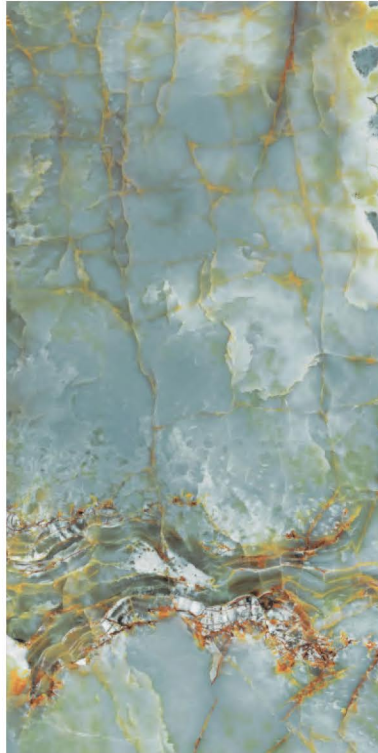

RANDOM
05

NEON^{TM}
TILE

HIGH
GLOSSY_{SERIES}

600x
1200mm

NATURAL AZUL ONYX