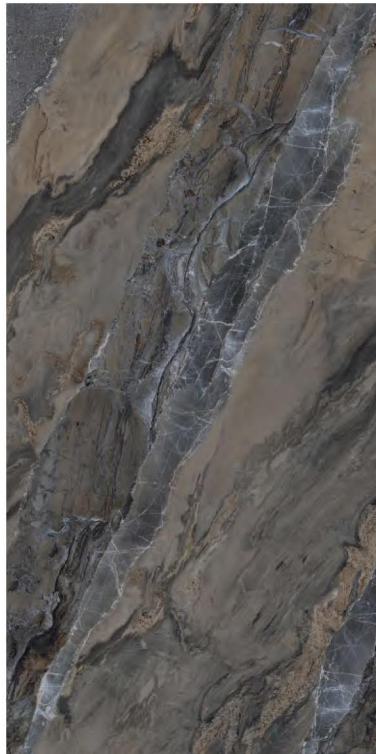

DIAMONDS

OLIVETTI

RANDOM
05

NEONTM
TILE

HIGH
GLOSSY_{SERIES}

600x
1200mm

CASTOR MULTY

RANDOM
03