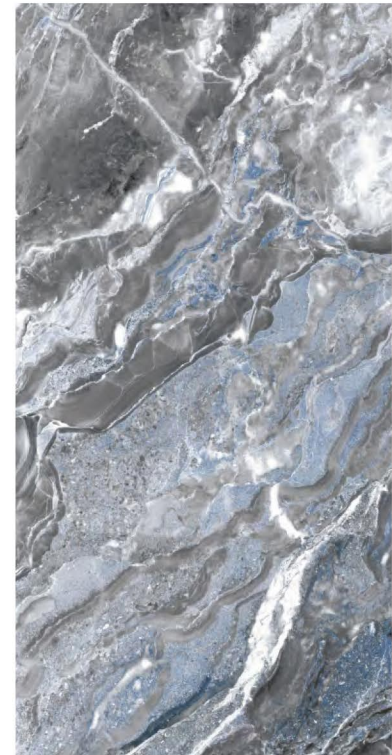

RANDOM
04

NEON^{TM}
TILE

HIGH
GLOSSY_{SERIES}

600x
1200mm

NEXSIDE BLUE DK