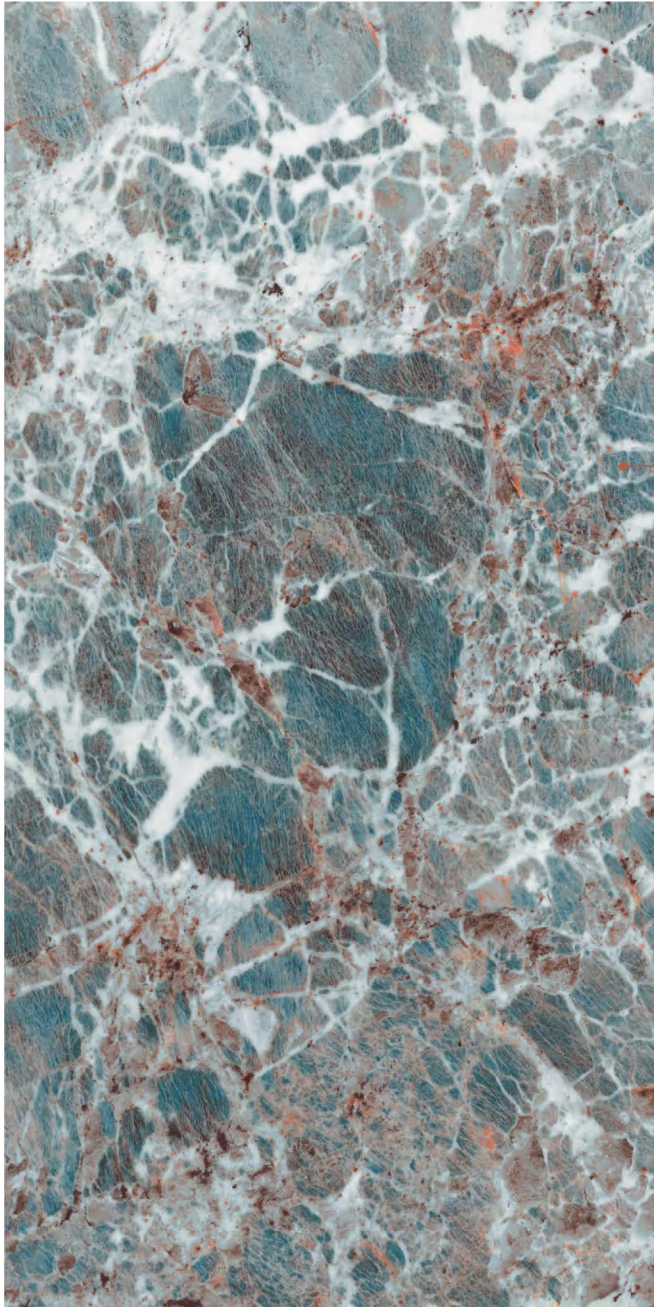

RANDOM
03

NEON^{TM}
TILE

HIGH
GLOSSY_{SERIES}

600x
1200mm

AMAZON AZUL