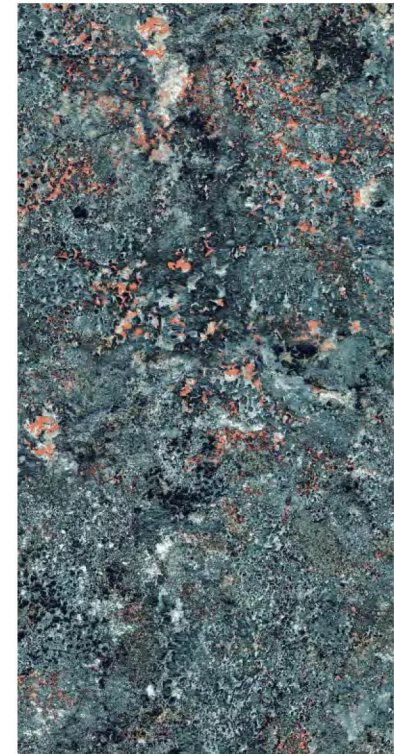

RANDOM
03

NEON^{TM}
TILE

HIGH
GLOSSY_{SERIES}

600x
1200mm

ROYAL GREEN LIMESTONE F1