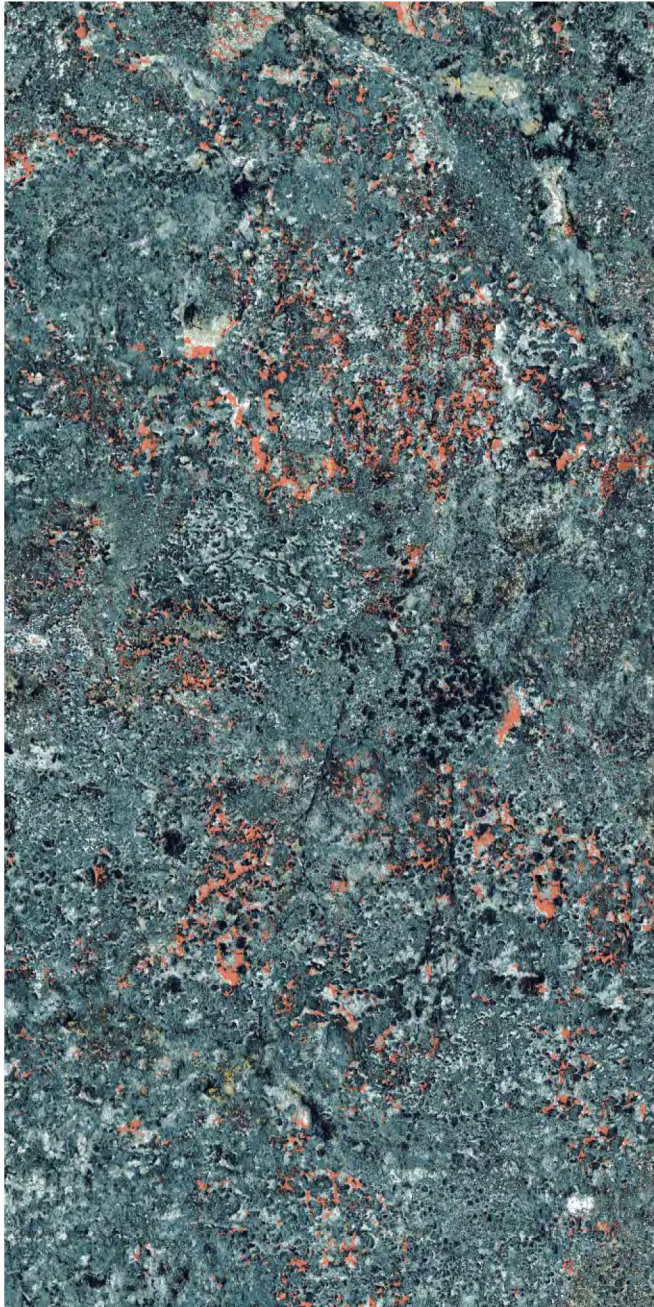

RANDOM
03

NEON^{TM}
TILE

HIGH
GLOSSY_{SERIES}

600x
1200mm

ROYAL GREEN LIMESTONE F1