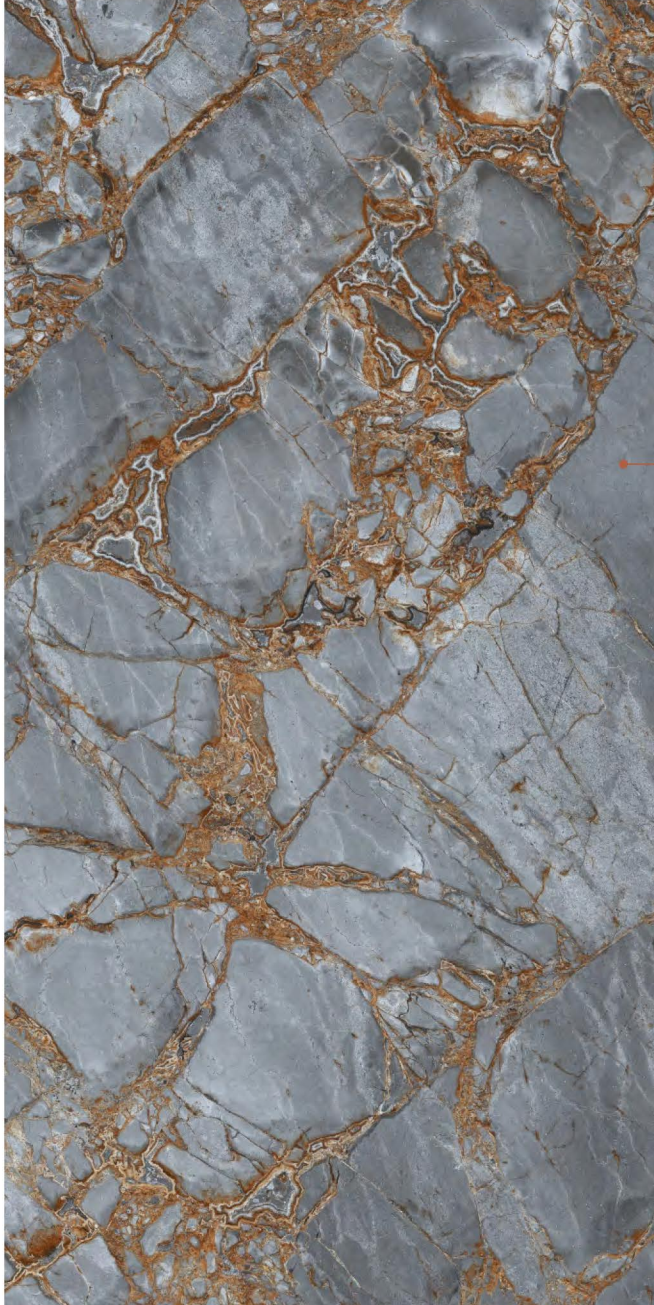

RANDOM
05

NEON^{TM}
TILE

HIGH
GLOSSY_{SERIES}

600x
1200mm

PANDORA GOLD