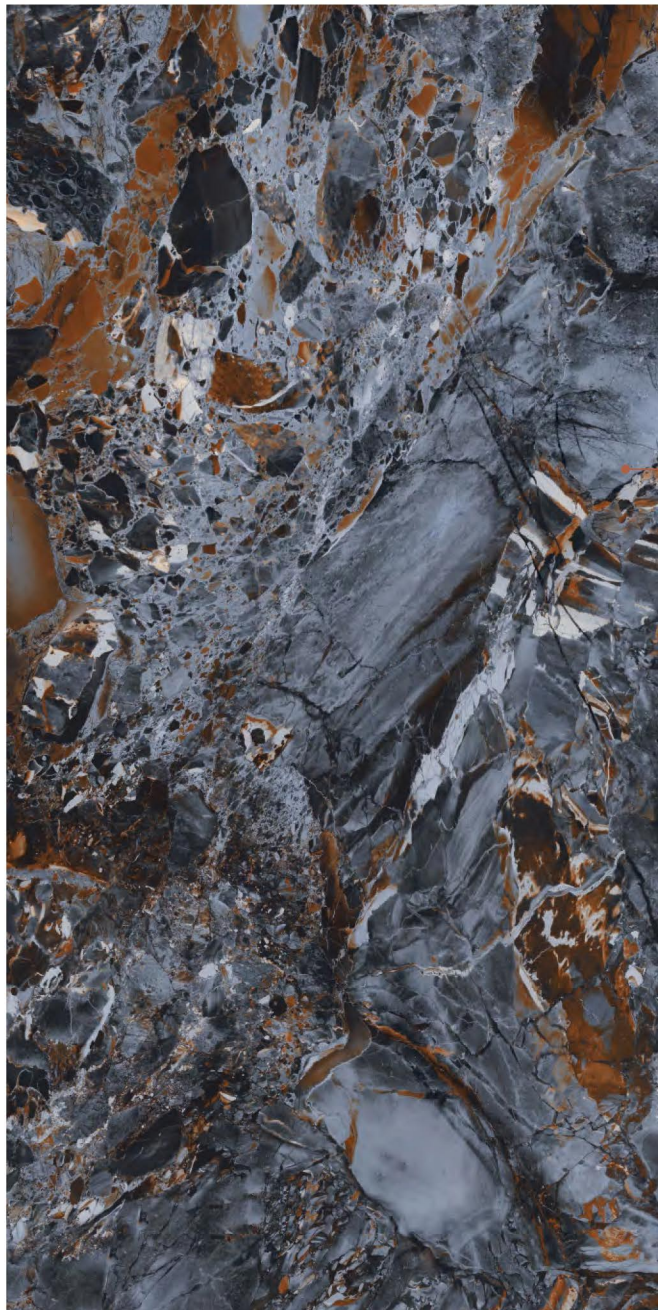

RANDOM
05

NEON^{TM}
TILE

HIGH
GLOSSY_{SERIES}

600x
1200mm

OPERA FANTASTICO BLUE