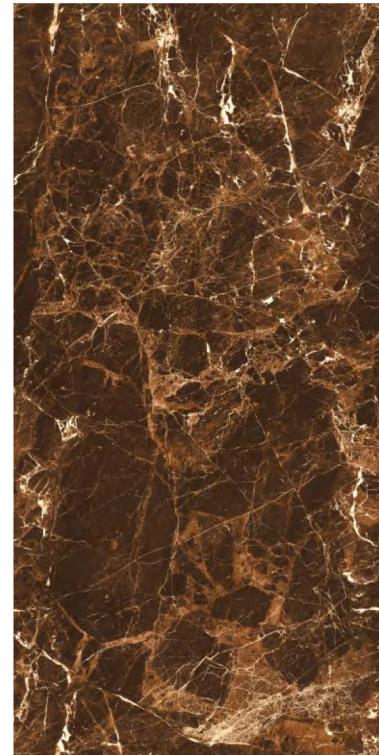

RANDOM
04

NEON^{TM}
TILE

HIGH
GLOSSY_{SERIES}

600x
1200mm

BROWN EMPERADOR