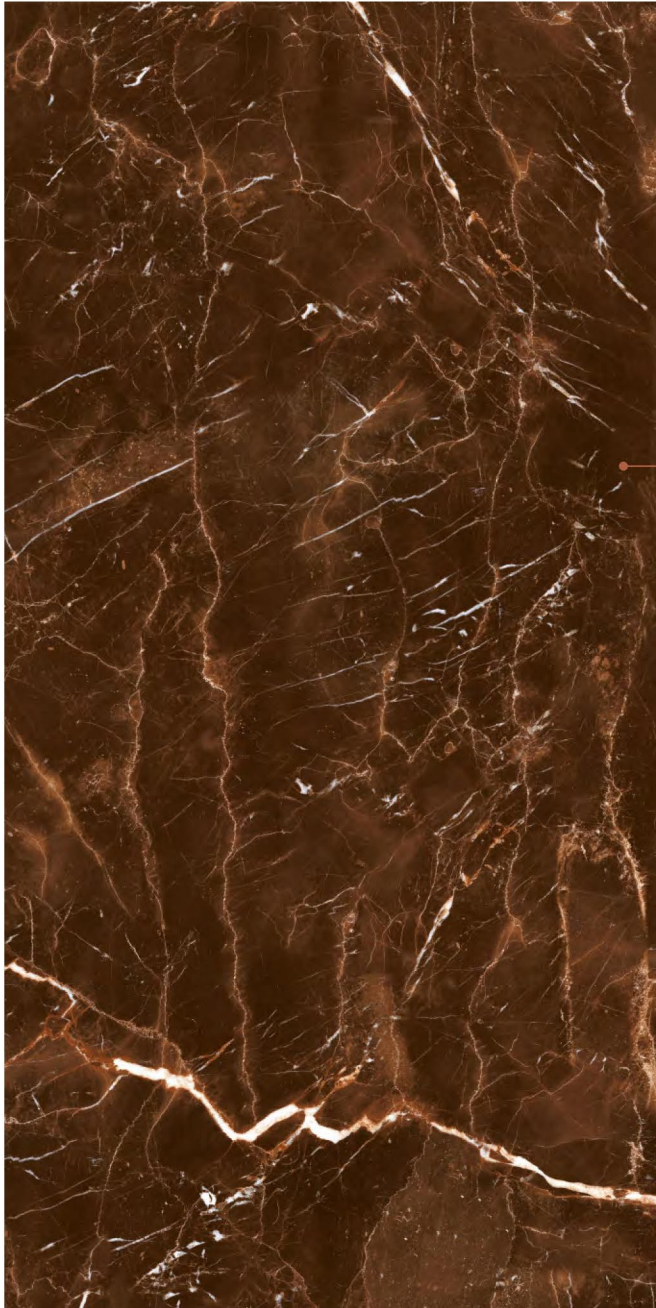

600x
1200mm

FANTASY GREY

RANDOM
04

NEONTM
TILE

HIGH
GLOSSY_{SERIES}

600x
1200mm

GALAX BROWN

RANDOM
04