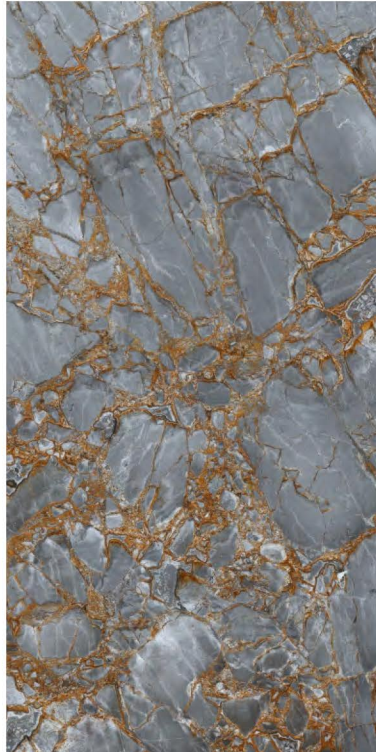

RANDOM
05

NEON^{TM}
TILE

HIGH
GLOSSY_{SERIES}

600x
1200mm

PANDORA GOLD