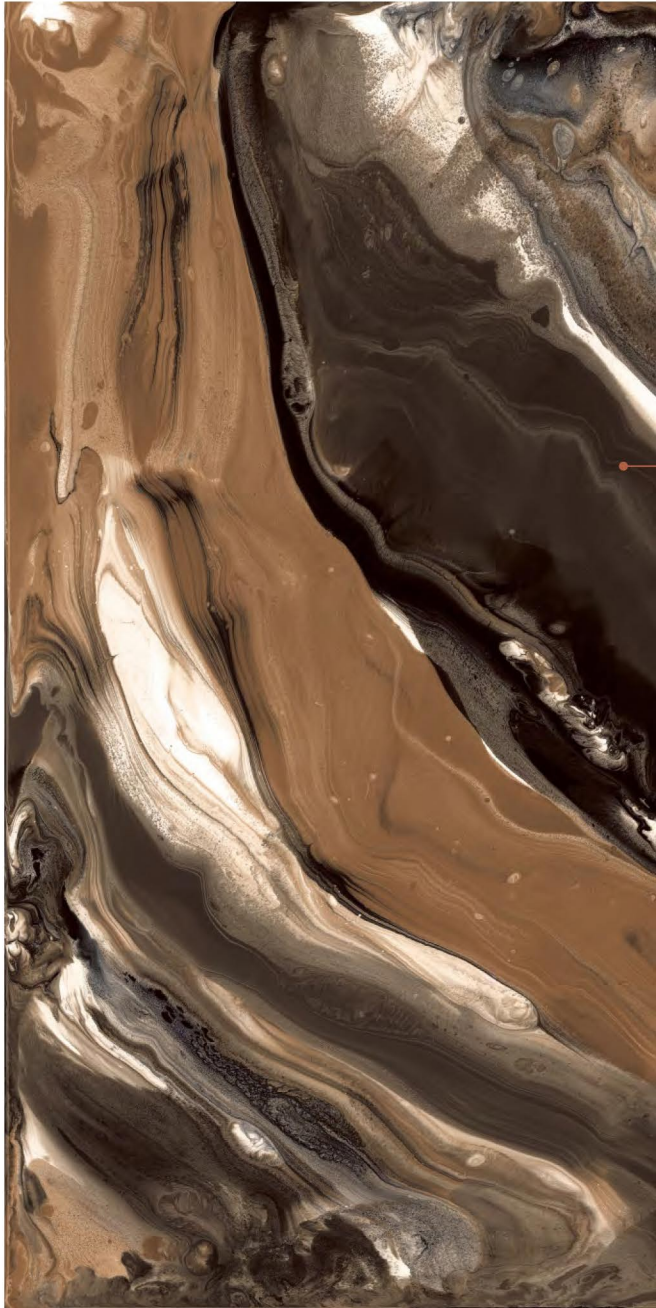

HIGH
GLOSSY_{SERIES}

600x
1200mm

CIPOLLINO AQUAI

RANDOM
04

NEONTM
TILE

HIGH
GLOSSY_{SERIES}

600x
1200mm

CIPOLLINO BROWN