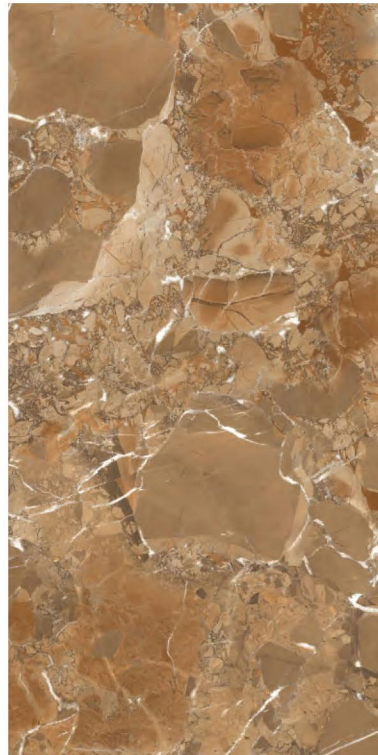

RANDOM
05

NEON^{TM}
TILE

HIGH
GLOSSY_{SERIES}

600x
1200mm

MARMI BROWN