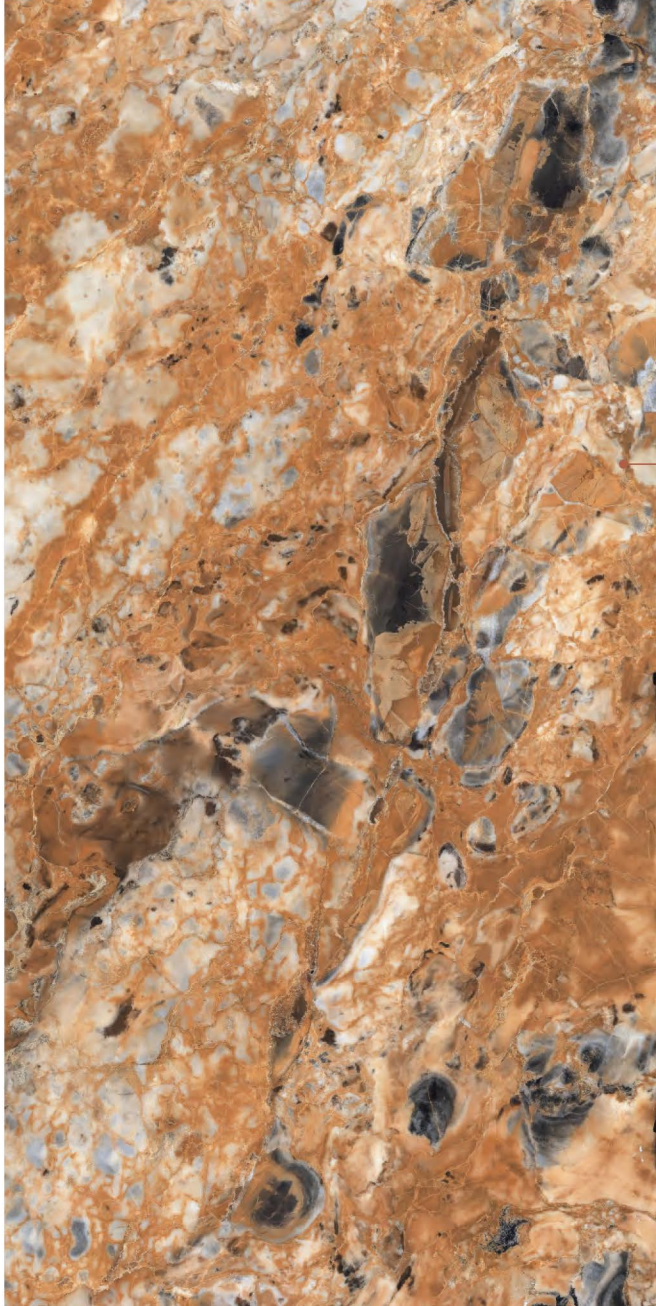

HIGH
GLOSSY_{SERIES}

600x
1200mm

DRAGON CHOCO

RANDOM
04

NEONTM
TILE

HIGH
GLOSSY_{SERIES}

600x
1200mm

EXZOTIC GOLD