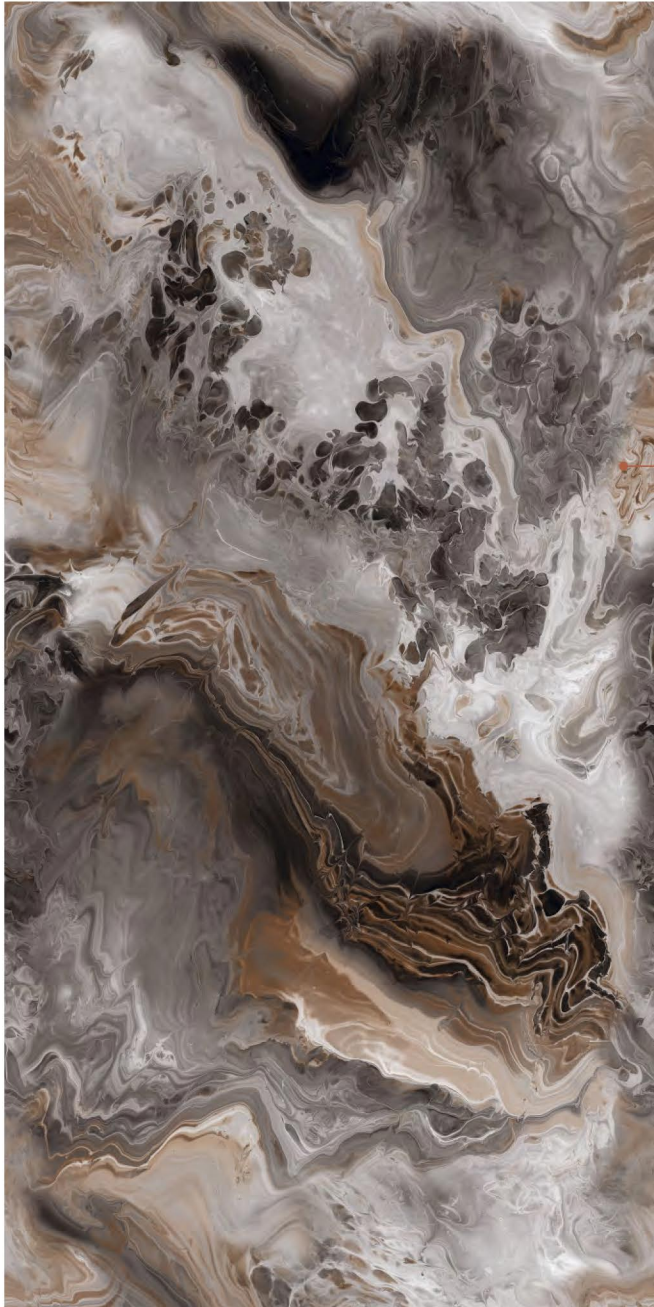

GRAFFITI BLUE

RANDOM
04

NEONTM
TILE

HIGH
GLOSSY_{SERIES}

600x
1200mm

GRAFFITI BRONZE

RANDOM
04

NEONTM
TILE