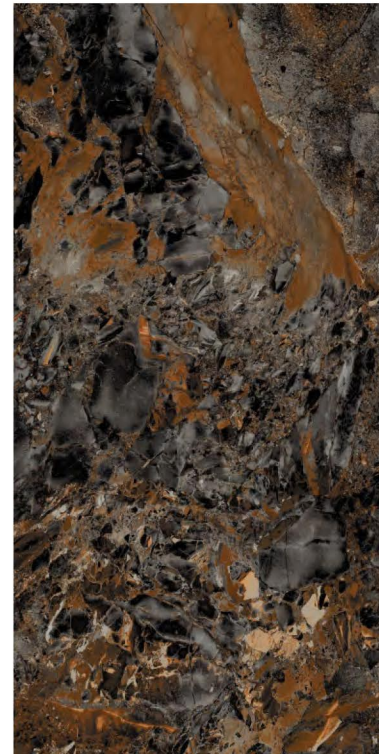

HIGH
GLOSSY_{SERIES}

600x
1200mm

OPERA FANTASTICO BLUE

RANDOM
05

NEONTM
TILE

HIGH
GLOSSY_{SERIES}

600x
1200mm

OPERA FANTASTICO BROWN