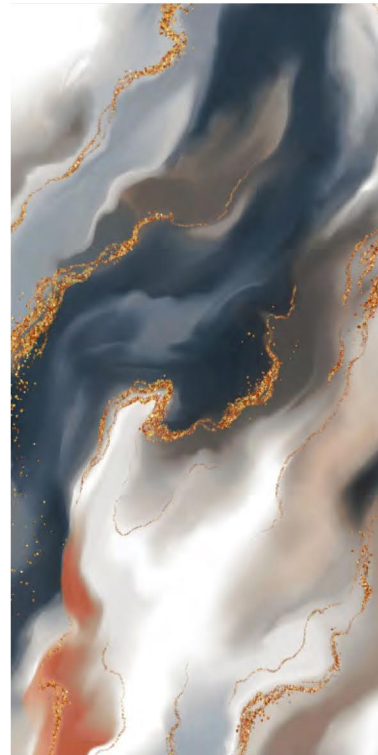

NEXSIDE BLUE LT

RANDOM
04

NEONTM
TILE

HIGH
GLOSSY_{SERIES}

600x
1200mm

NIOMI MULTY

RANDOM
05

NEONTM
TILE

HIGH
GLOSSY_{SERIES}

600x
1200mm

OPERA FANTASTICO BLUE

RANDOM
05

NEONTM
TILE

HIGH
GLOSSY_{SERIES}

600x
1200mm

OPERA FANTASTICO BROWN