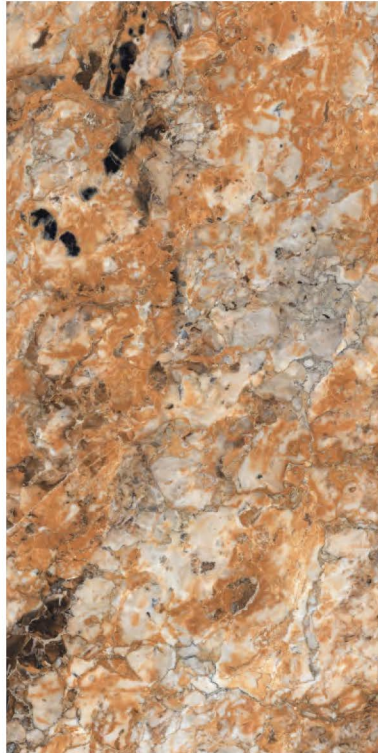

HIGH
GLOSSY_{SERIES}

600x
1200mm

DRAGON CHOCO

RANDOM
04

NEONTM
TILE

HIGH
GLOSSY_{SERIES}

600x
1200mm

EXZOTIC GOLD