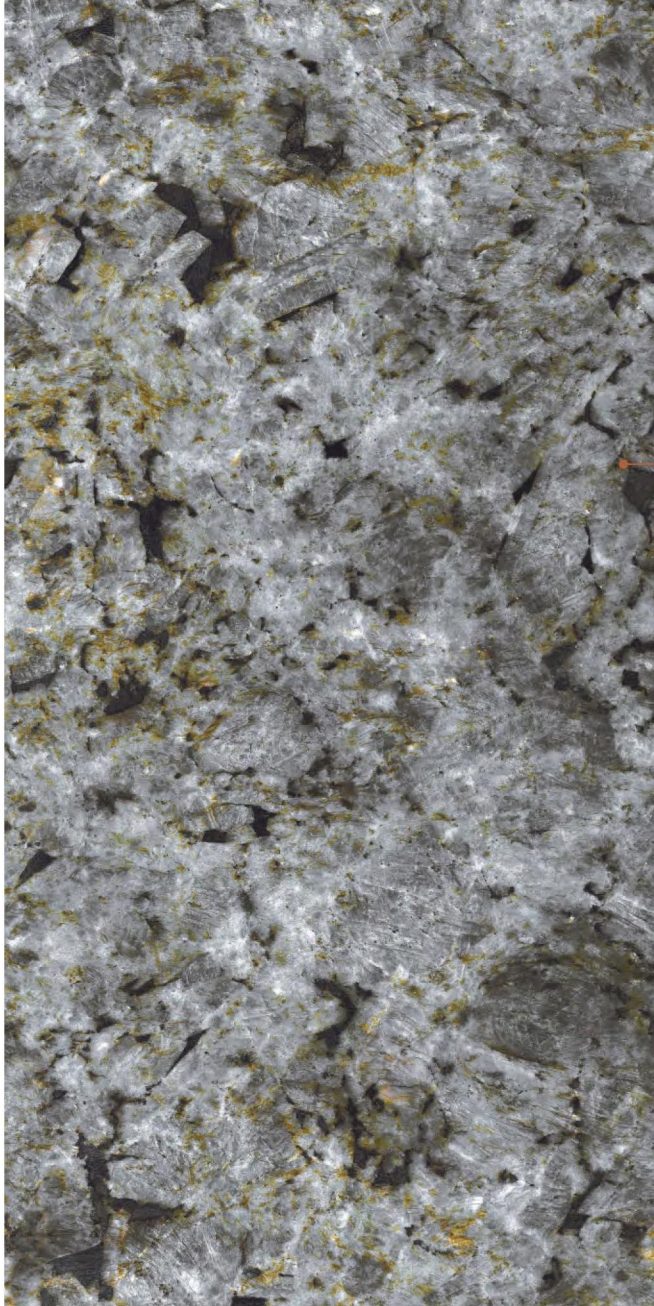

RANDOM
04

NEON^{TM}
TILE

HIGH
GLOSSY_{SERIES}

600x
1200mm

MOZERO