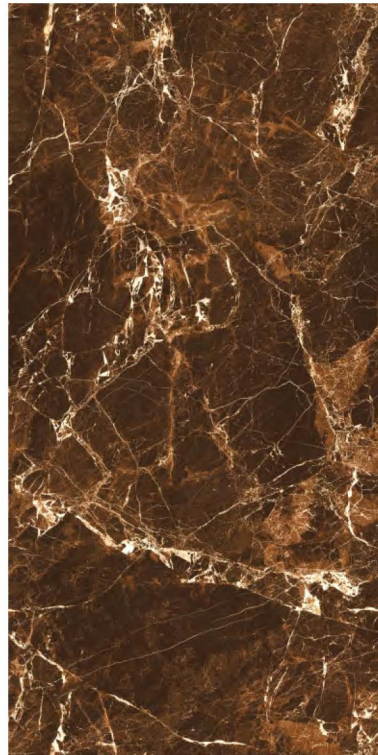

RANDOM
04

NEON^{TM}
TILE

HIGH
GLOSSY_{SERIES}

600x
1200mm

BROWN EMPERADOR