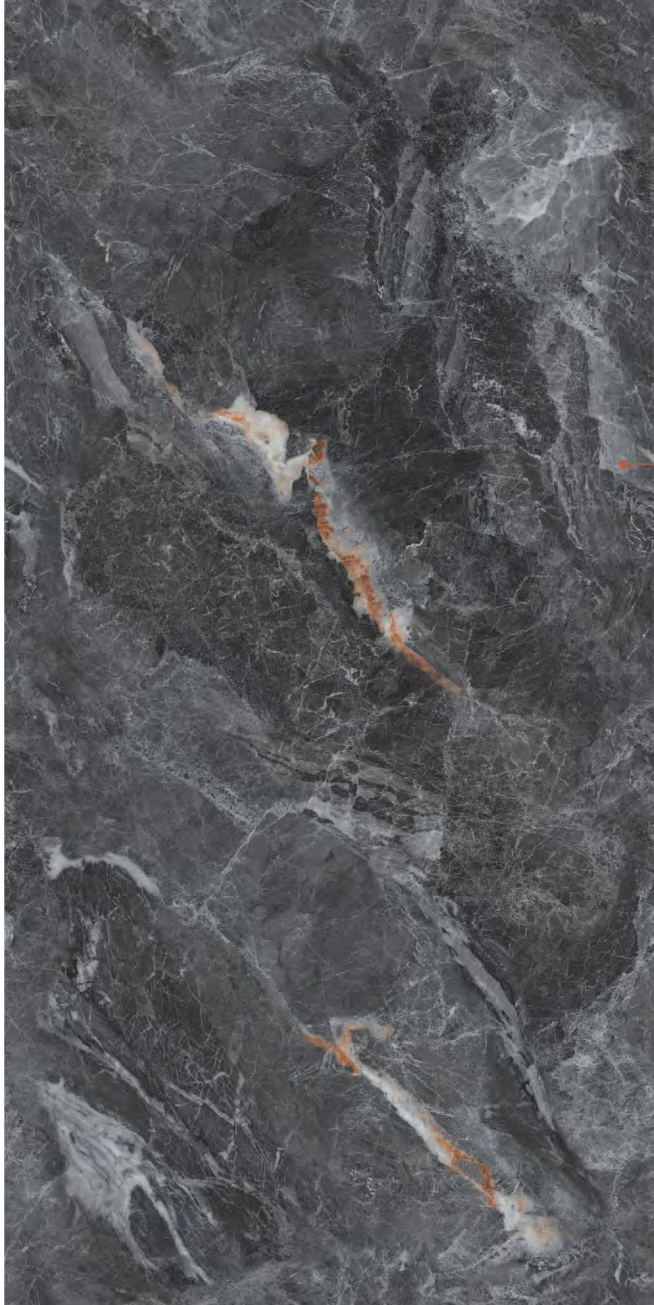

RANDOM
05

NEON^{TM}
TILE

HIGH
GLOSSY_{SERIES}

600x
1200mm

FANTASY GREY