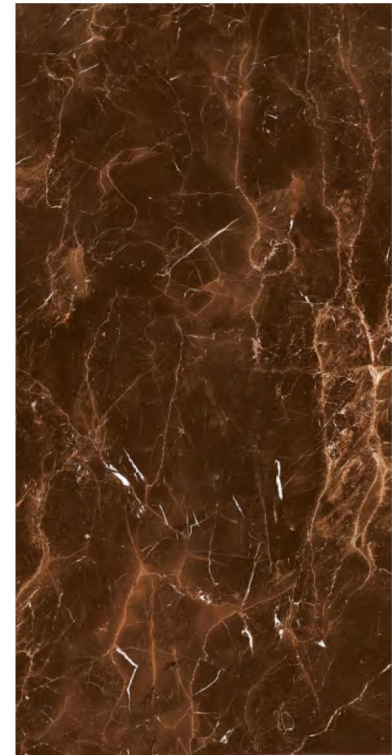

600x
1200mm

FANTASY GREY

RANDOM
04

NEONTM
TILE

HIGH
GLOSSY_{SERIES}

600x
1200mm

GALAX BROWN

RANDOM
04