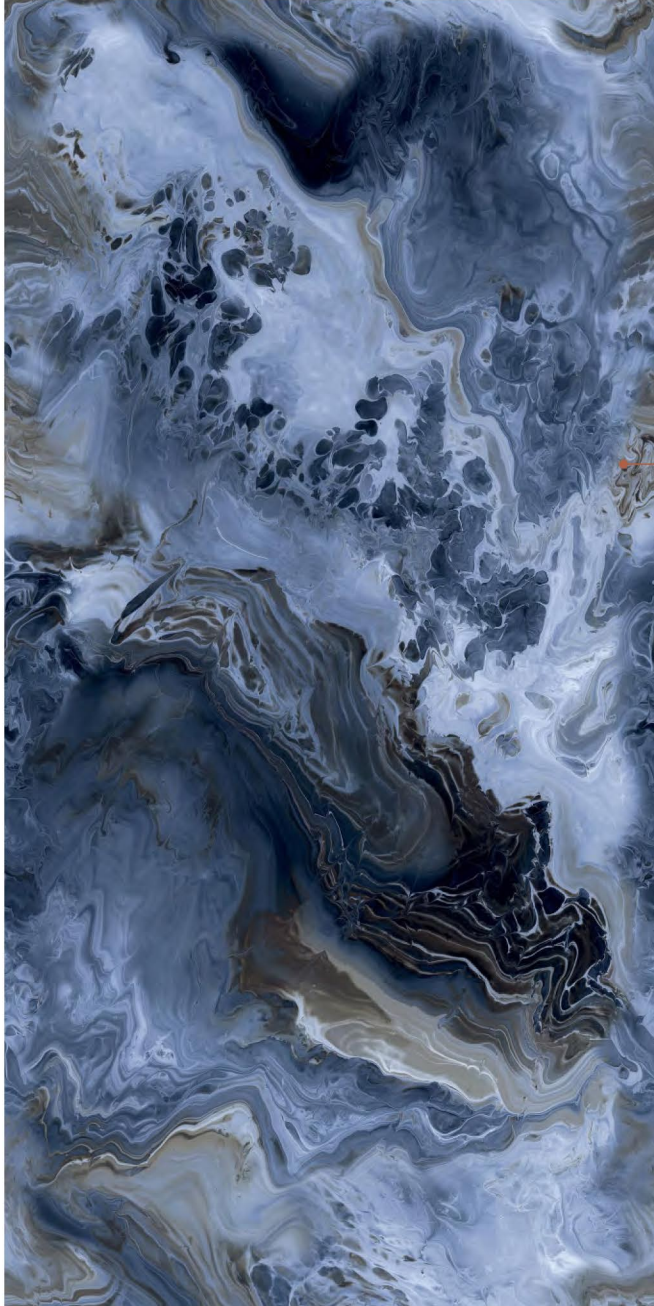

RANDOM
04

NEON^{TM}
TILE

HIGH
GLOSSY_{SERIES}

600x
1200mm

GRAFFITI BLUE