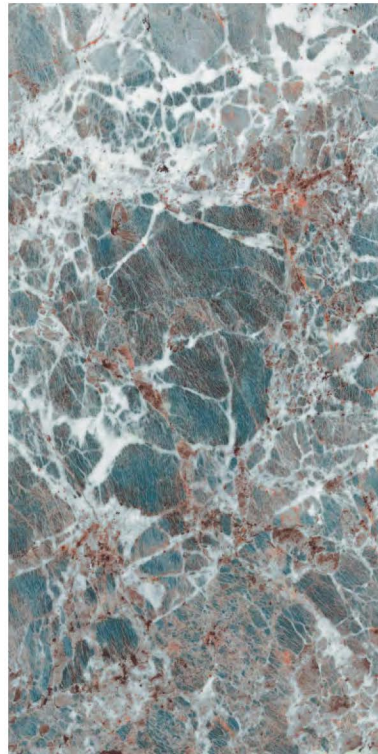

RANDOM
03

NEON^{TM}
TILE

HIGH
GLOSSY_{SERIES}

600x
1200mm

AMAZON AZUL