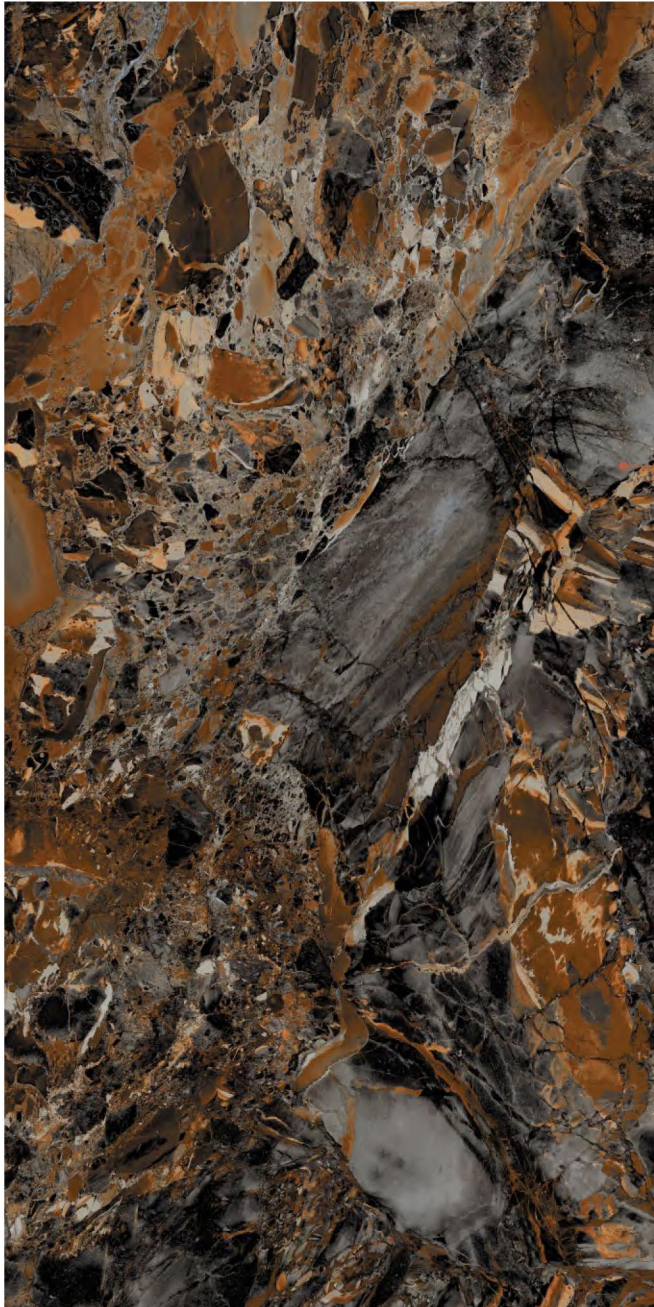

HIGH
GLOSSY_{SERIES}

600x
1200mm

OPERA FANTASTICO BLUE

RANDOM
05

NEONTM
TILE

HIGH
GLOSSY_{SERIES}

600x
1200mm

OPERA FANTASTICO BROWN