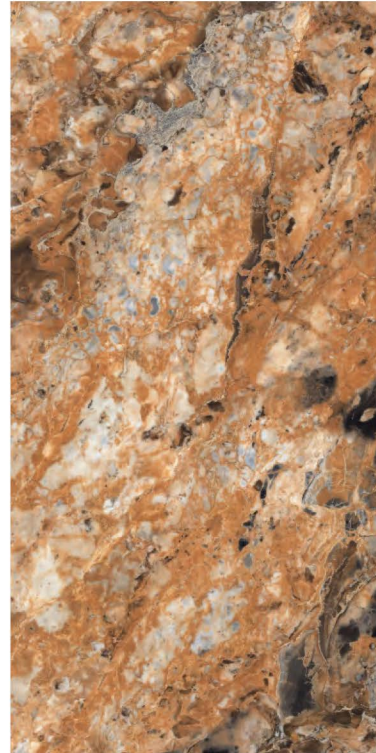

HIGH
GLOSSY_{SERIES}

600x
1200mm

DRAGON CHOCO

RANDOM
04

NEONTM
TILE

HIGH
GLOSSY_{SERIES}

600x
1200mm

EXZOTIC GOLD