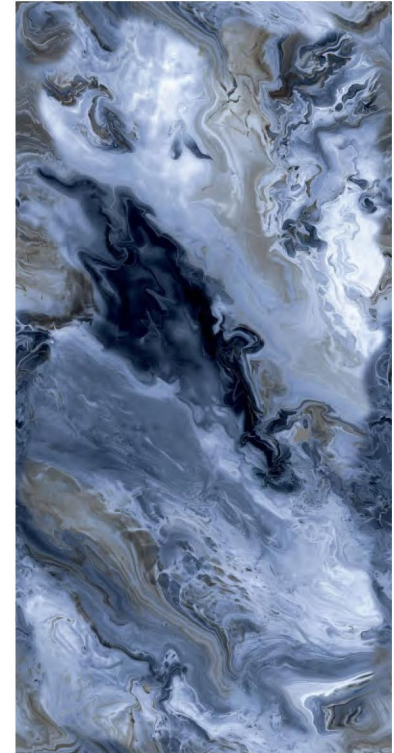

RANDOM
04

NEON^{TM}
TILE

HIGH
GLOSSY_{SERIES}

600x
1200mm

GRAFFITI BLUE