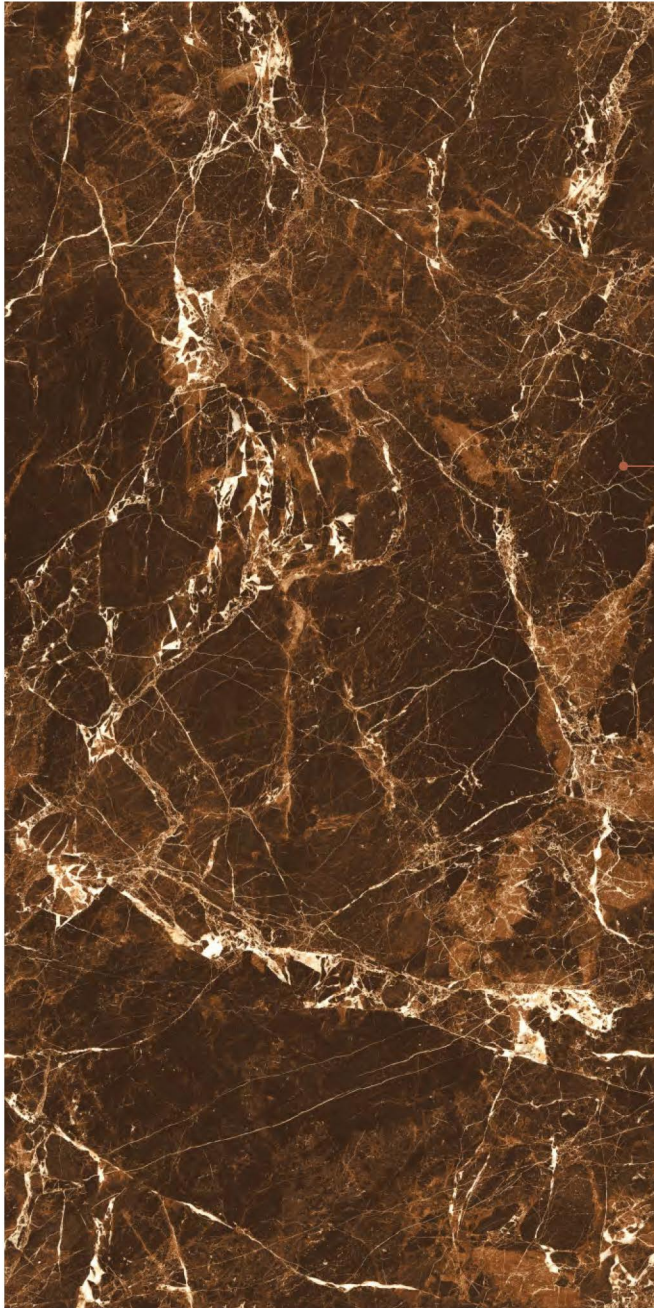

RANDOM
04

NEON^{TM}
TILE

HIGH
GLOSSY_{SERIES}

600x
1200mm

BROWN EMPERADOR