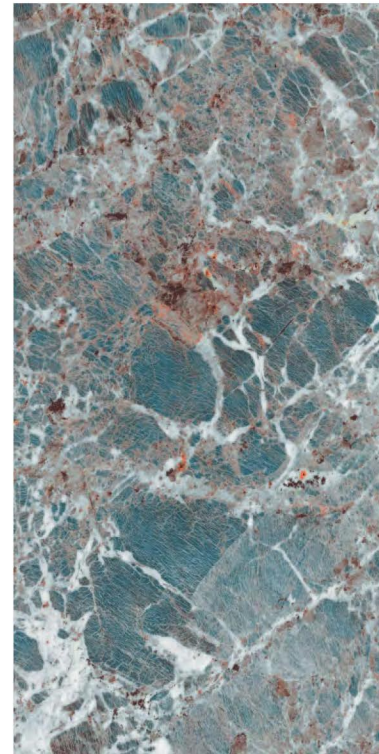

RANDOM
03

NEON^{TM}
TILE

HIGH
GLOSSY_{SERIES}

600x
1200mm

AMAZON AZUL