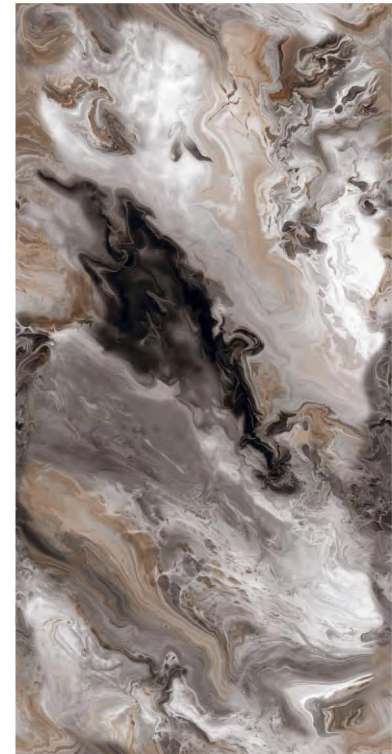

GRAFFITI BLUE

RANDOM
04

NEONTM
TILE

HIGH
GLOSSY_{SERIES}

600x
1200mm

GRAFFITI BRONZE

RANDOM
04

NEONTM
TILE