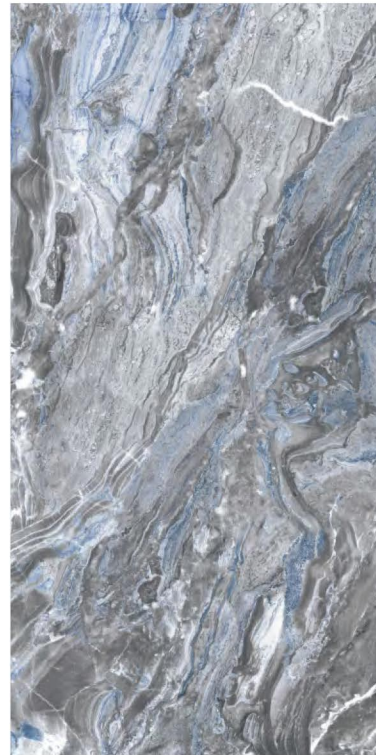

RANDOM
04

NEON^{TM}
TILE

HIGH
GLOSSY_{SERIES}

600x
1200mm

NEXSIDE BLUE DK