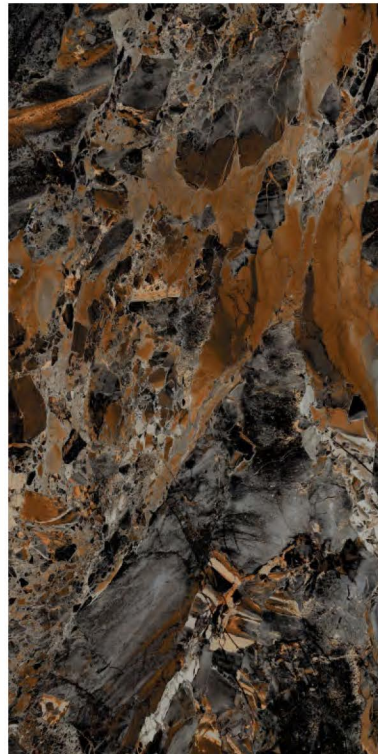

HIGH
GLOSSY_{SERIES}

600x
1200mm

OPERA FANTASTICO BLUE

RANDOM
05

NEONTM
TILE

HIGH
GLOSSY_{SERIES}

600x
1200mm

OPERA FANTASTICO BROWN