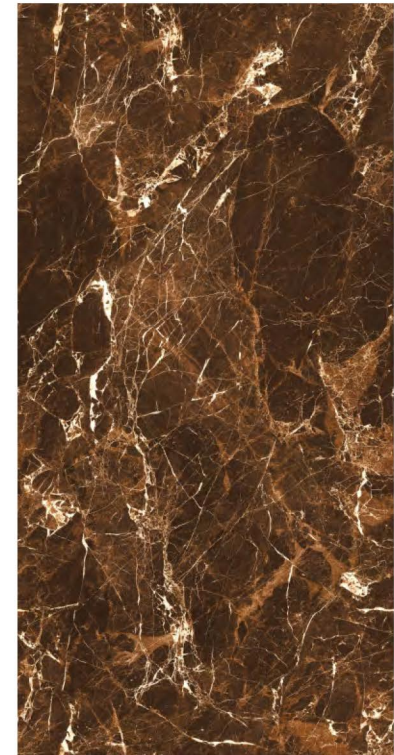

RANDOM
04

NEON^{TM}
TILE

HIGH
GLOSSY_{SERIES}

600x
1200mm

BROWN EMPERADOR