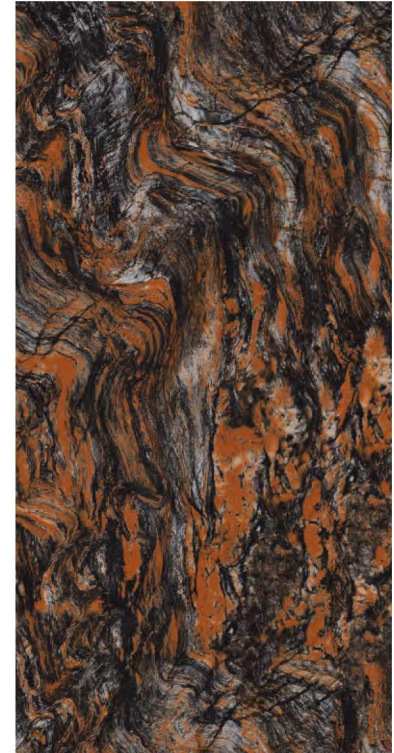

RANDOM
03

NEON^{TM}
TILE

HIGH
GLOSSY_{SERIES}

600x
1200mm

CINDER WAVE