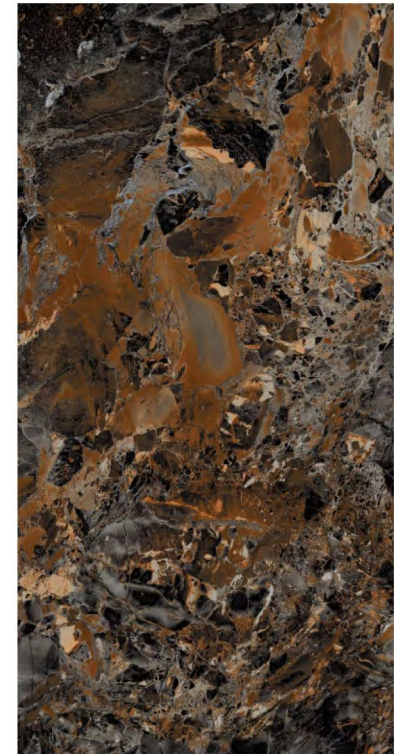

HIGH
GLOSSY_{SERIES}

600x
1200mm

OPERA FANTASTICO BLUE

RANDOM
05

NEONTM
TILE

HIGH
GLOSSY_{SERIES}

600x
1200mm

OPERA FANTASTICO BROWN