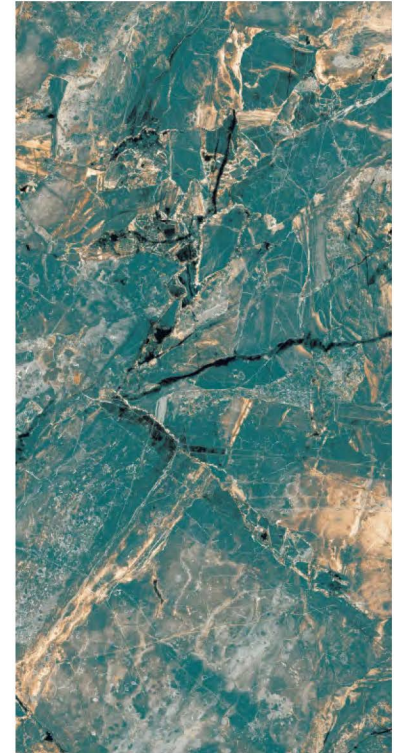

600x
1200mm

NATURAL AZUL ONYX

RANDOM
04

NEONTM
TILE

HIGH
GLOSSY_{SERIES}

600x
1200mm

NEXO AQUA

RANDOM
04