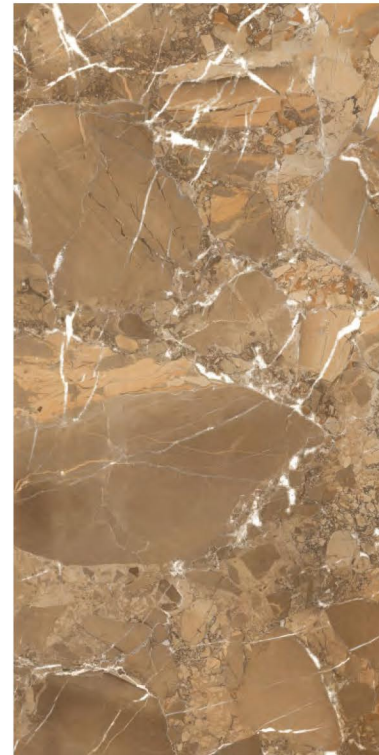

RANDOM
05

NEON^{TM}
TILE

HIGH
GLOSSY_{SERIES}

600x
1200mm

MARMI BROWN