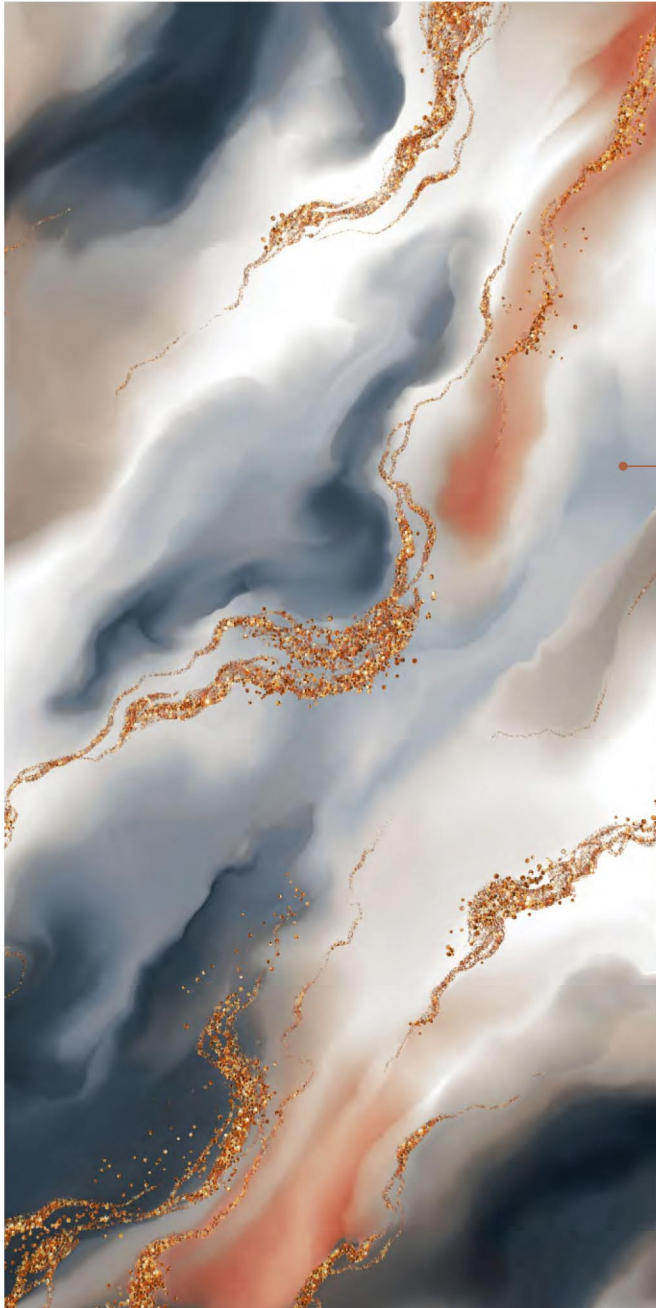

NEXSIDE BLUE LT

RANDOM
04

NEONTM
TILE

HIGH
GLOSSY_{SERIES}

600x
1200mm

NIOMI MULTY

RANDOM
05

NEONTM
TILE