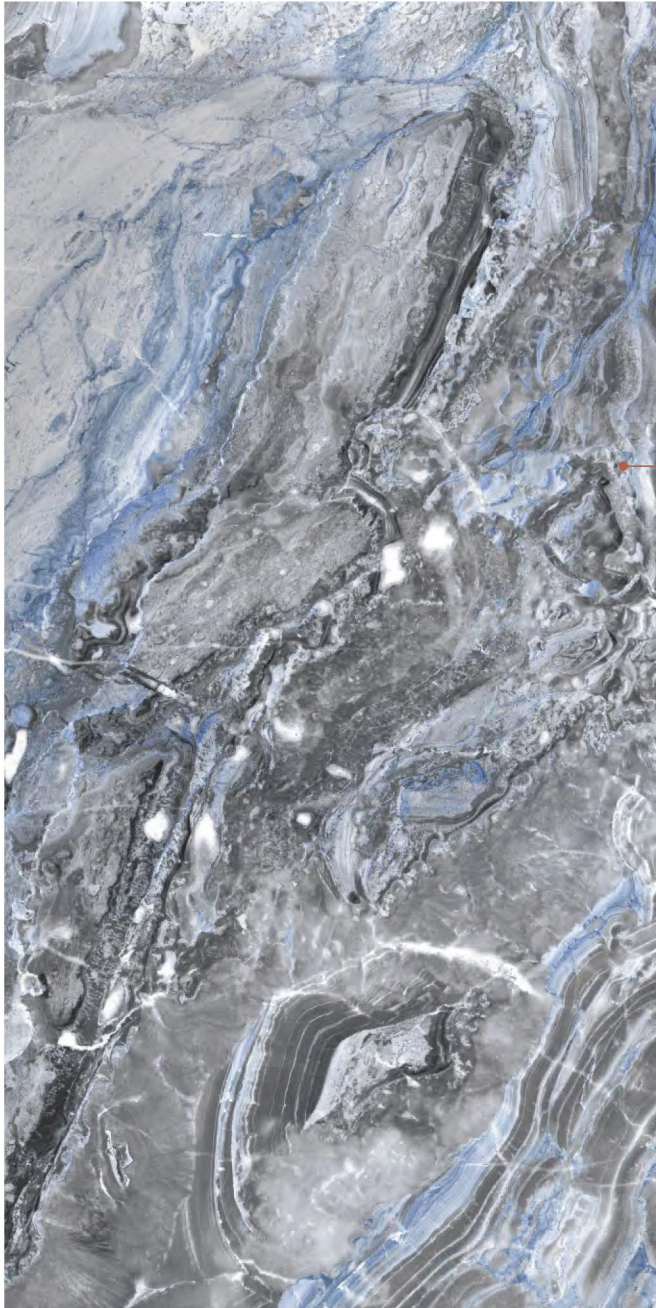

RANDOM
04

NEON^{TM}
TILE

HIGH
GLOSSY_{SERIES}

600x
1200mm

NEXSIDE BLUE DK