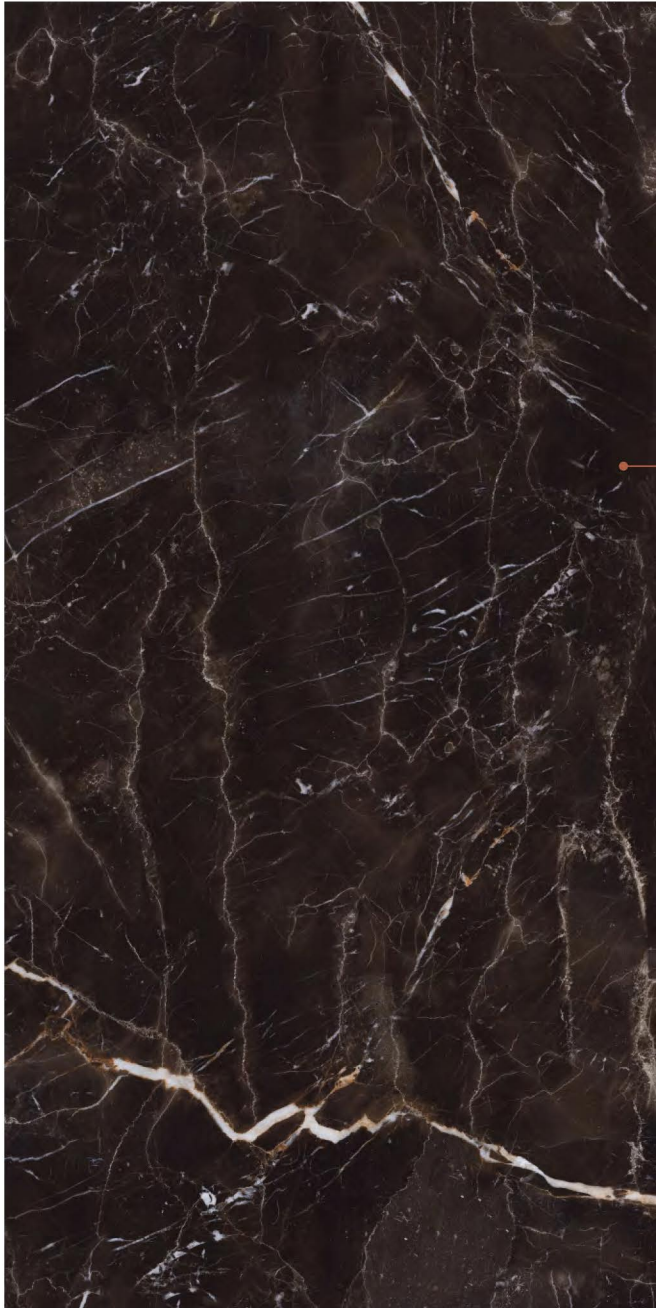

RANDOM
04

NEON^{TM}
TILE

HIGH
GLOSSY_{SERIES}

600x
1200mm

GALAX NERO