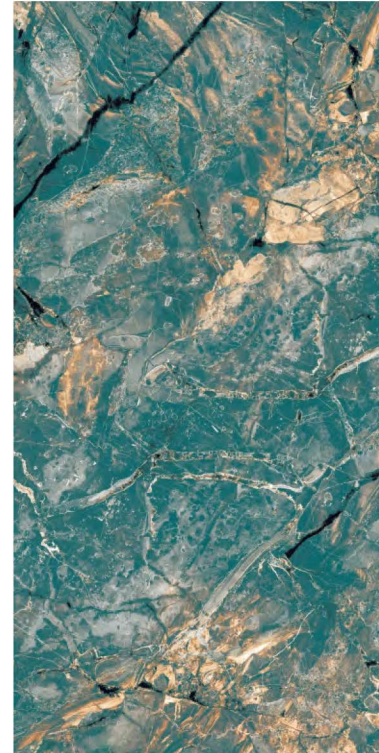

600x
1200mm

NATURAL AZUL ONYX

RANDOM
04

NEONTM
TILE

HIGH
GLOSSY_{SERIES}

600x
1200mm

NEXO AQUA

RANDOM
04