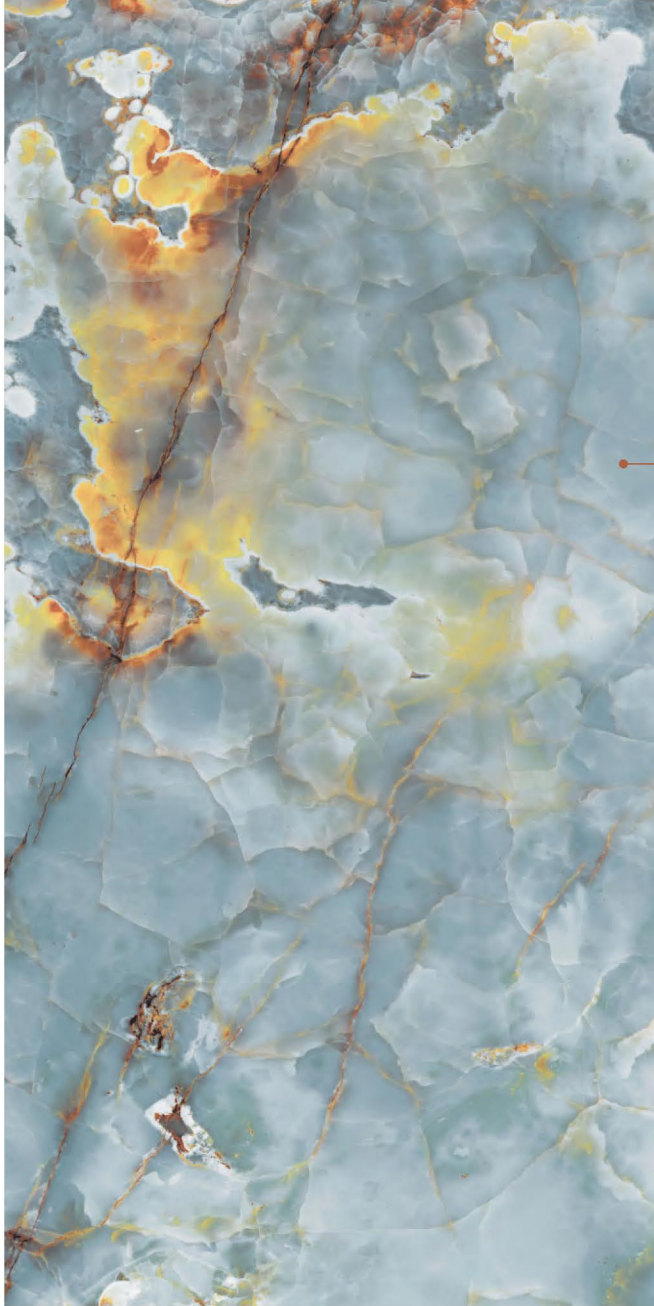

RANDOM
05

NEON^{TM}
TILE

HIGH
GLOSSY_{SERIES}

600x
1200mm

NATURAL AZUL ONYX