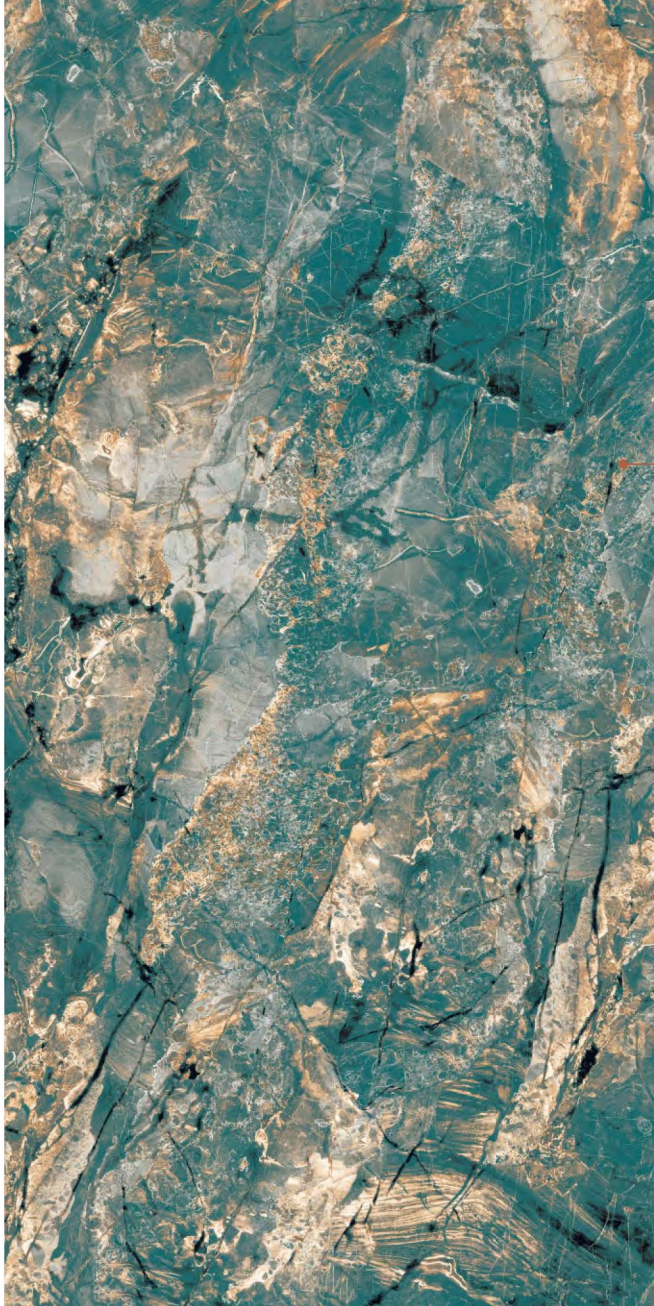

600x
1200mm

NATURAL AZUL ONYX

RANDOM
04

NEONTM
TILE

HIGH
GLOSSY_{SERIES}

600x
1200mm

NEXO AQUA

RANDOM
04