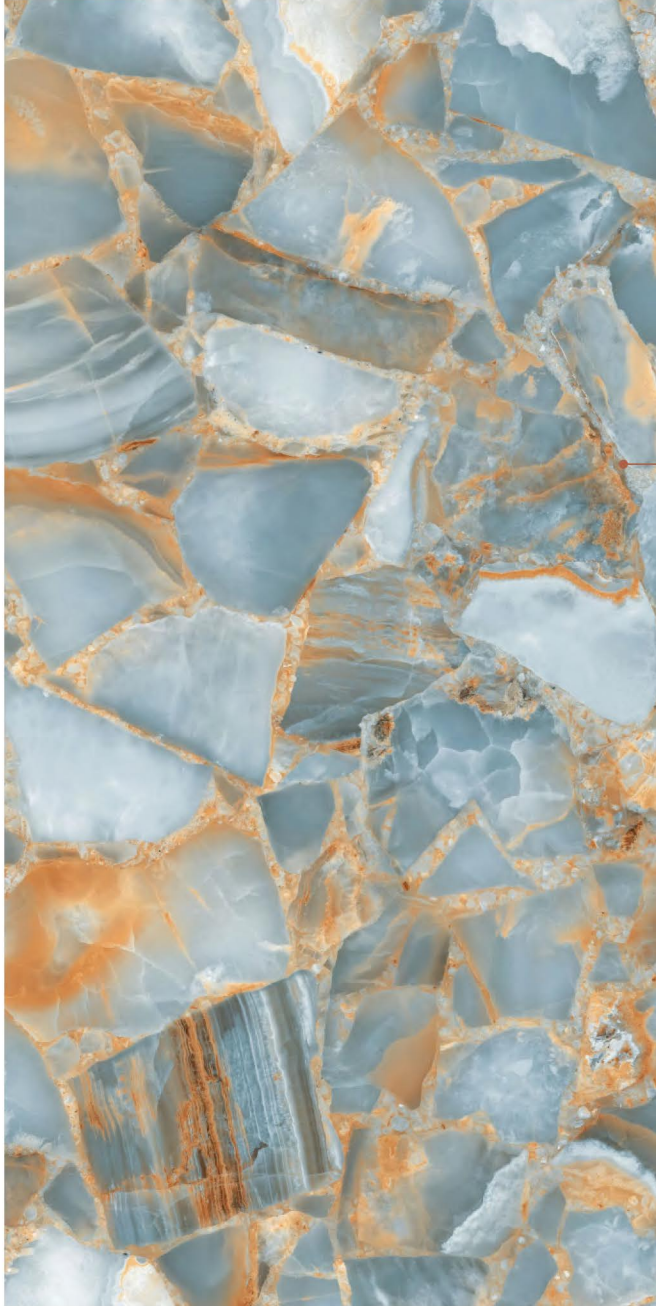

HIGH
GLOSSY_{SERIES}

600x
1200mm

AGATE AQUA

RANDOM
04

NEONTM
TILE

HIGH
GLOSSY_{SERIES}

600x
1200mm

AGATE AZUL