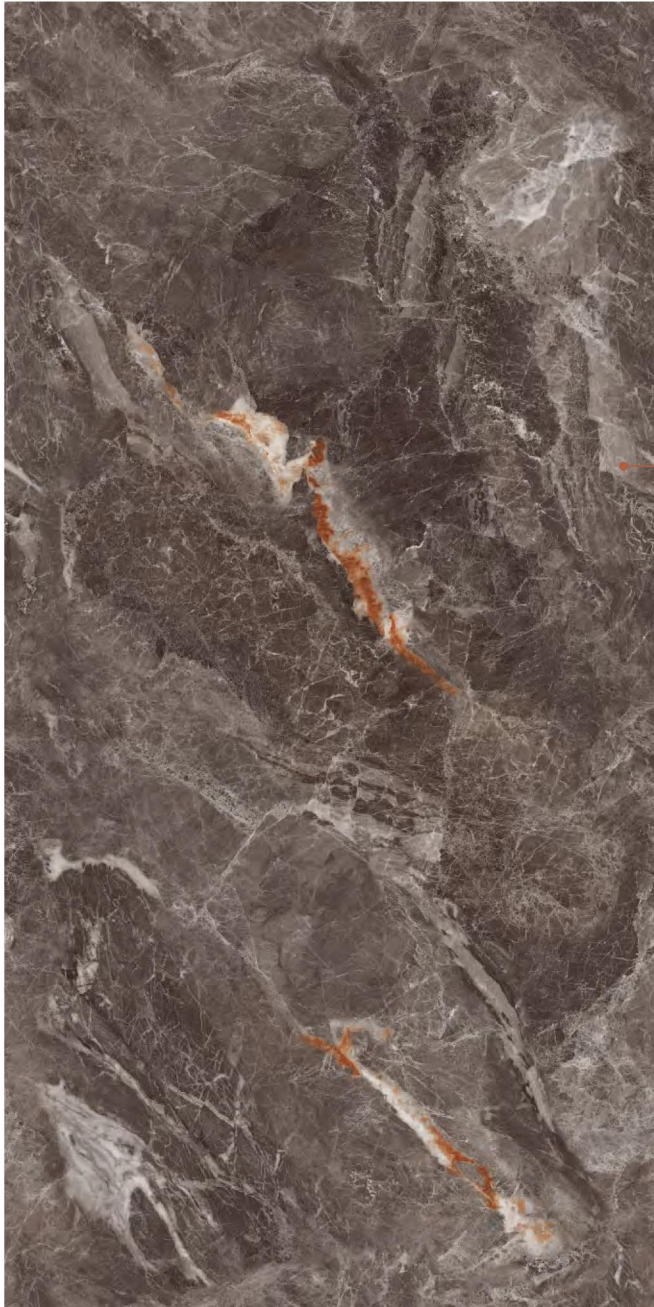

RANDOM
05

NEON^{TM}
TILE

HIGH
GLOSSY_{SERIES}

600x
1200mm

FANTASY BROWN