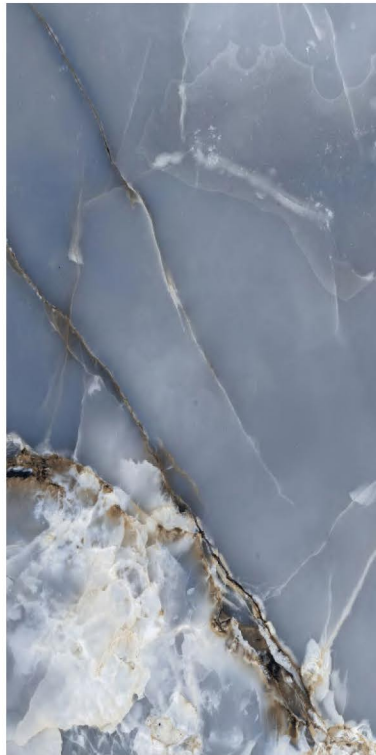

HIGH
GLOSSY_{SERIES}

600x
1200mm

GRAFFITI OLIVE

RANDOM
05

NEONTM
TILE

HIGH
GLOSSY_{SERIES}

600x
1200mm

INFINITY GREY