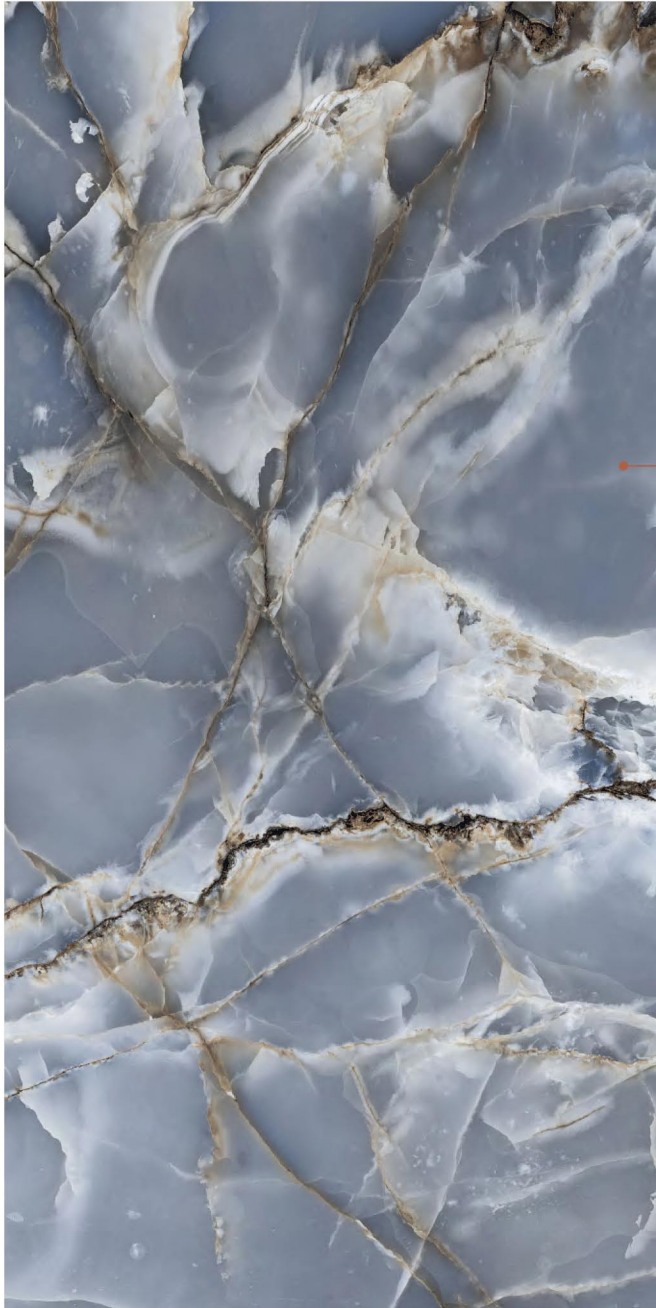

HIGH
GLOSSY_{SERIES}

600x
1200mm

GRAFFITI OLIVE

RANDOM
05

NEONTM
TILE

HIGH
GLOSSY_{SERIES}

600x
1200mm

INFINITY GREY