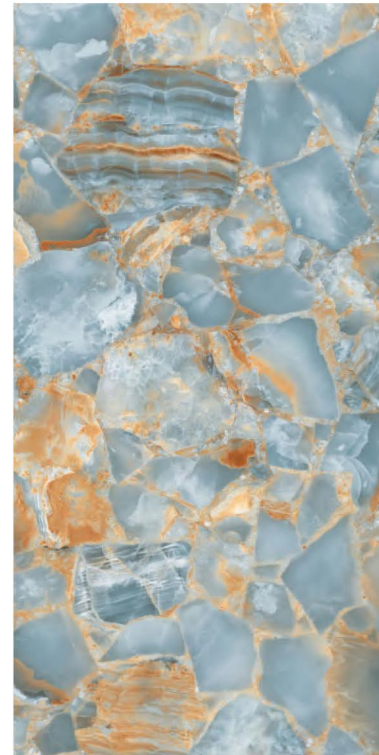

HIGH
GLOSSY_{SERIES}

600x
1200mm

AGATE AQUA

RANDOM
04

NEONTM
TILE

HIGH
GLOSSY_{SERIES}

600x
1200mm

AGATE AZUL