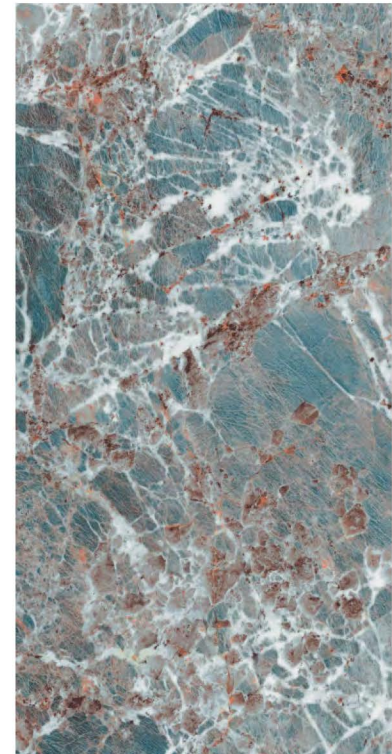

RANDOM
03

NEON^{TM}
TILE

HIGH
GLOSSY_{SERIES}

600x
1200mm

AMAZON AZUL