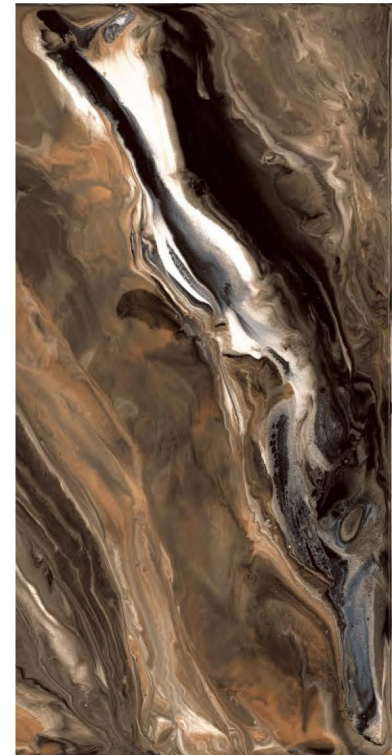

HIGH
GLOSSY_{SERIES}

600x
1200mm

CIPOLLINO AQUAI

RANDOM
04

NEONTM
TILE

HIGH
GLOSSY_{SERIES}

600x
1200mm

CIPOLLINO BROWN

RANDOM
04

NEONTM
TILE

HIGH
GLOSSY_{SERIES}

600x
1200mm

COSMIC BLUE

RANDOM
04

NEONTM
TILE

HIGH
GLOSSY_{SERIES}