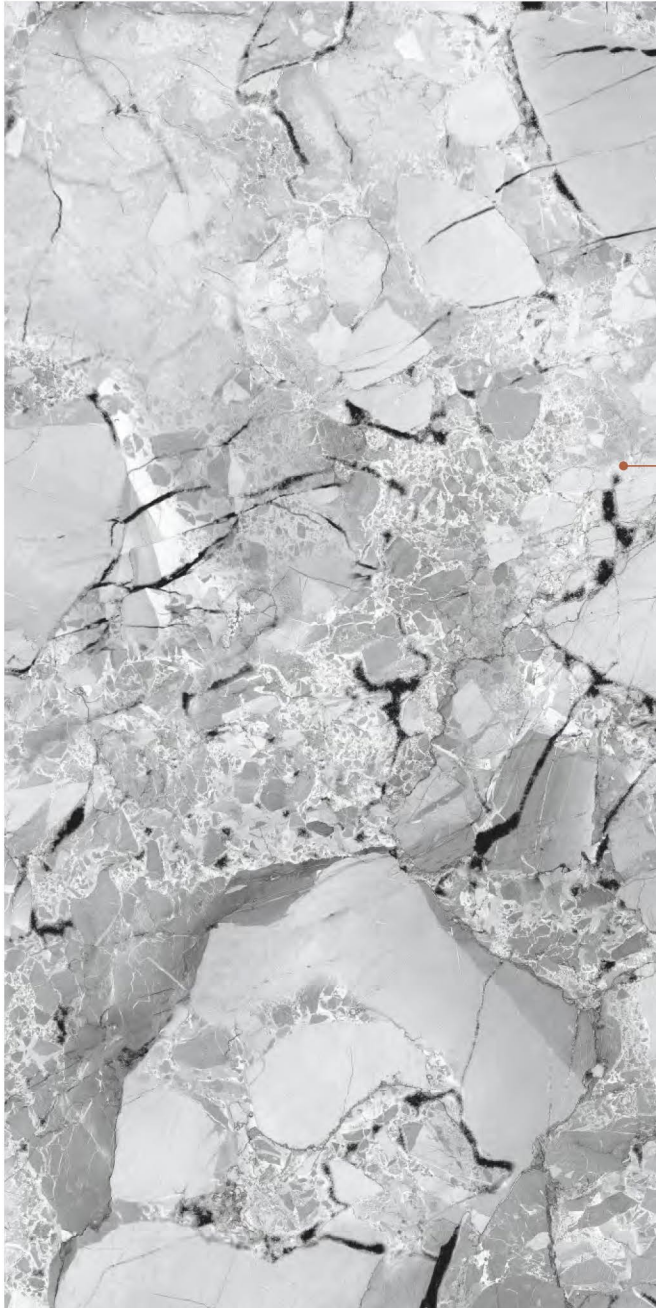

RANDOM
04

NEON^{TM}
TILE

HIGH
GLOSSY_{SERIES}

600x
1200mm

MARMI SILVER