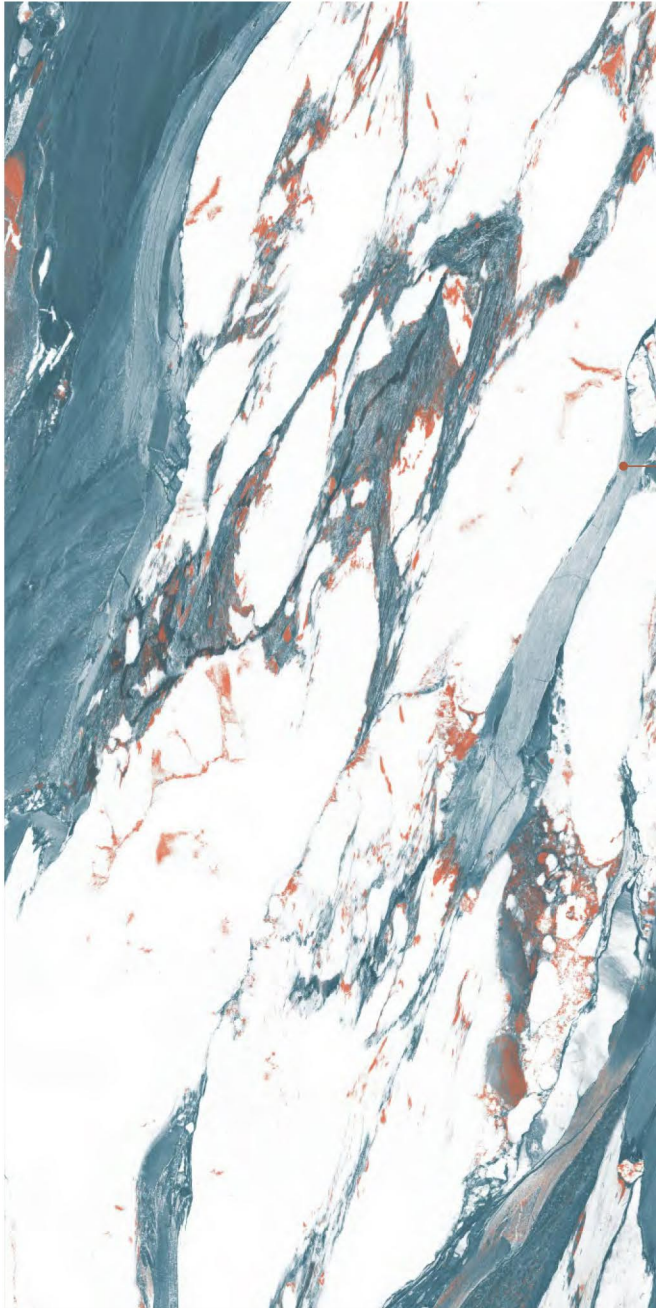

RANDOM
03

NEON^{TM}
TILE

HIGH
GLOSSY_{SERIES}

600x
1200mm

CALACATTA AZUL