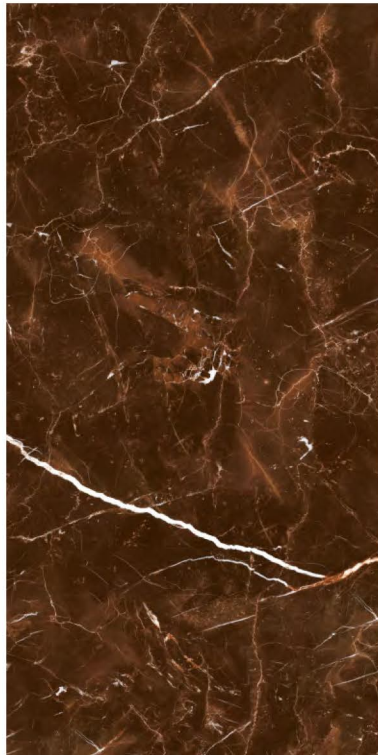

600x
1200mm

FANTASY GREY

RANDOM
04

NEONTM
TILE

HIGH
GLOSSY_{SERIES}

600x
1200mm

GALAX BROWN

RANDOM
04