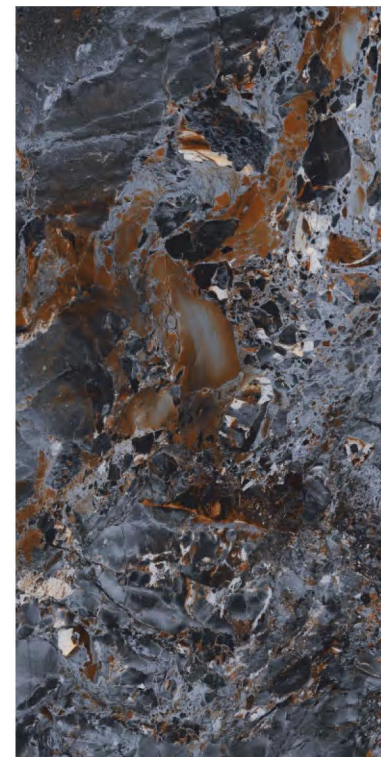

NEXSIDE BLUE LT

RANDOM
04

NEONTM
TILE

HIGH
GLOSSY_{SERIES}

600x
1200mm

NIOMI MULTY

RANDOM
05

NEONTM
TILE

HIGH
GLOSSY_{SERIES}

600x
1200mm

OPERA FANTASTICO BLUE

RANDOM
05

NEONTM
TILE

HIGH
GLOSSY_{SERIES}

600x
1200mm

OPERA FANTASTICO BROWN