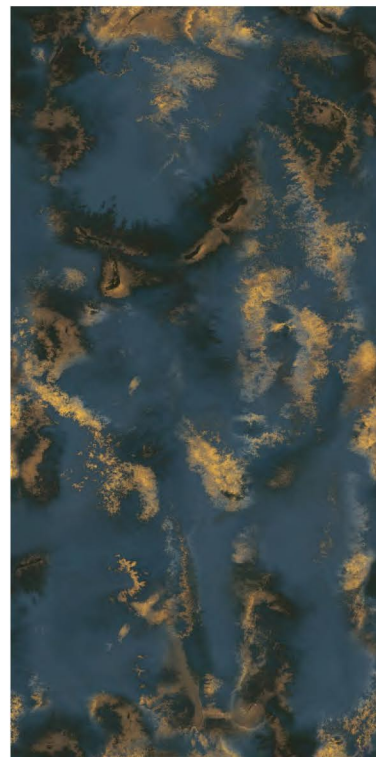

RANDOM
05

NEON^{TM}
TILE

HIGH
GLOSSY_{SERIES}

600x
1200mm

VEGA AQUA