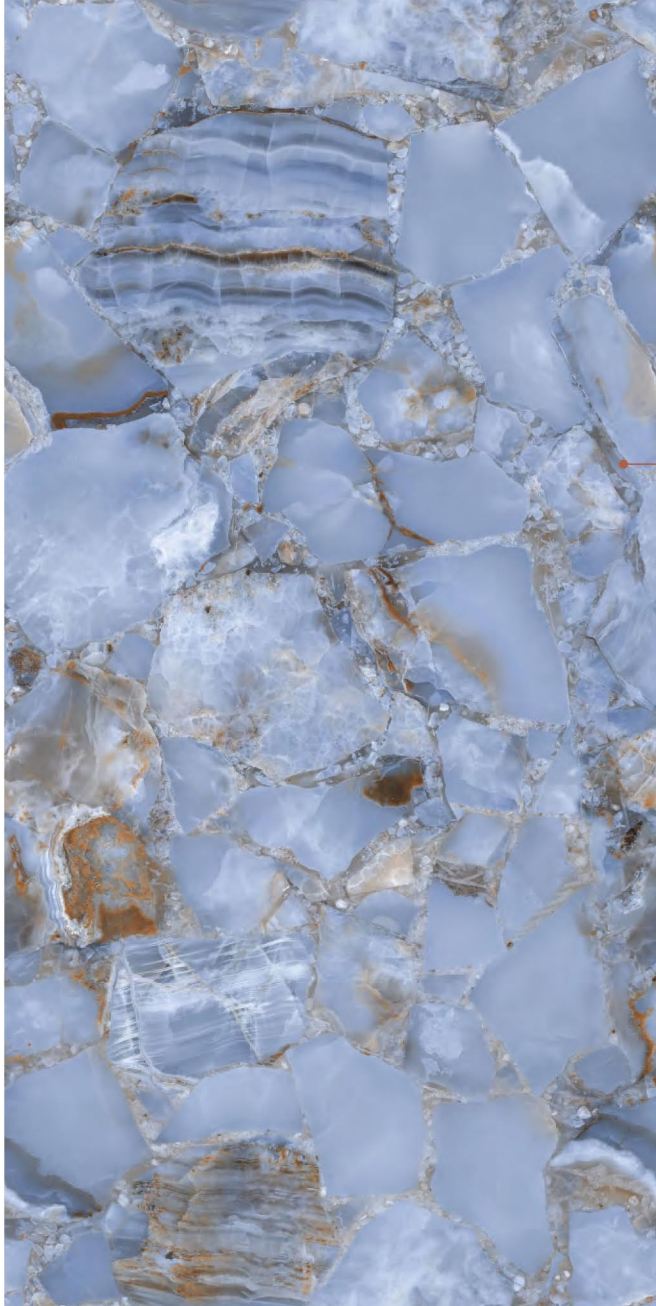

HIGH
GLOSSY_{SERIES}

600x
1200mm

AGATE AQUA

RANDOM
04

NEONTM
TILE

HIGH
GLOSSY_{SERIES}

600x
1200mm

AGATE AZUL