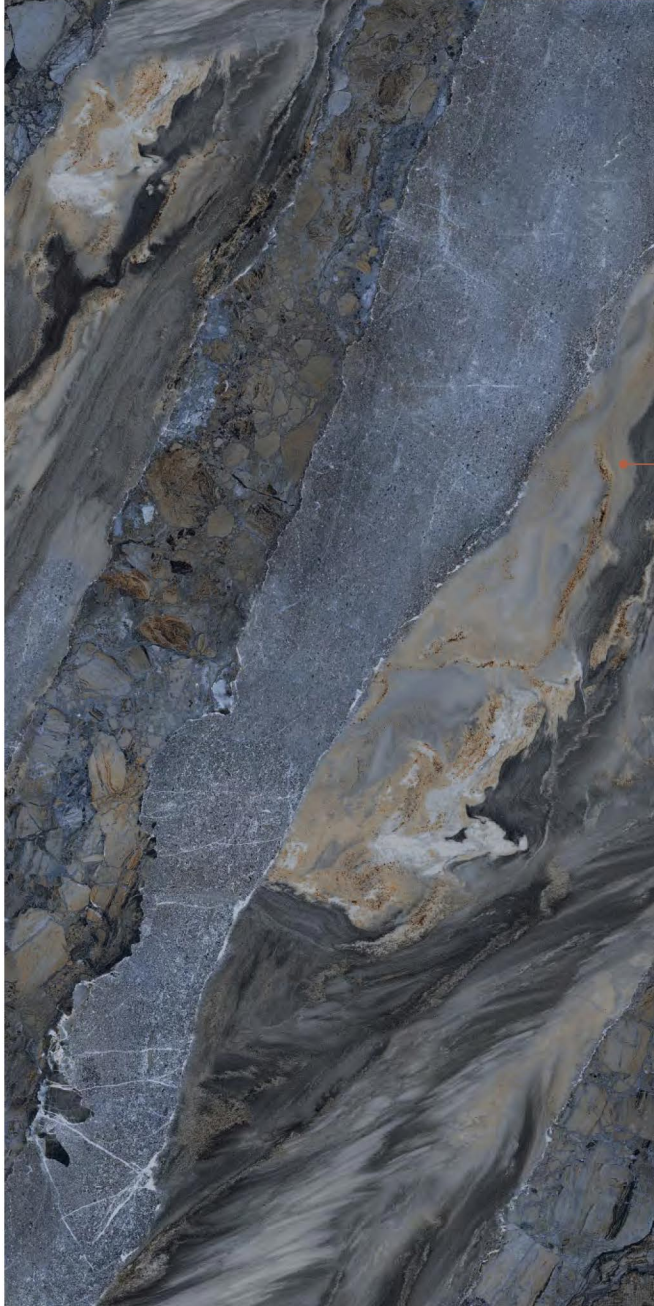

RANDOM
05

NEON^{TM}
TILE

HIGH
GLOSSY_{SERIES}

600x
1200mm

CASTOR BLUE