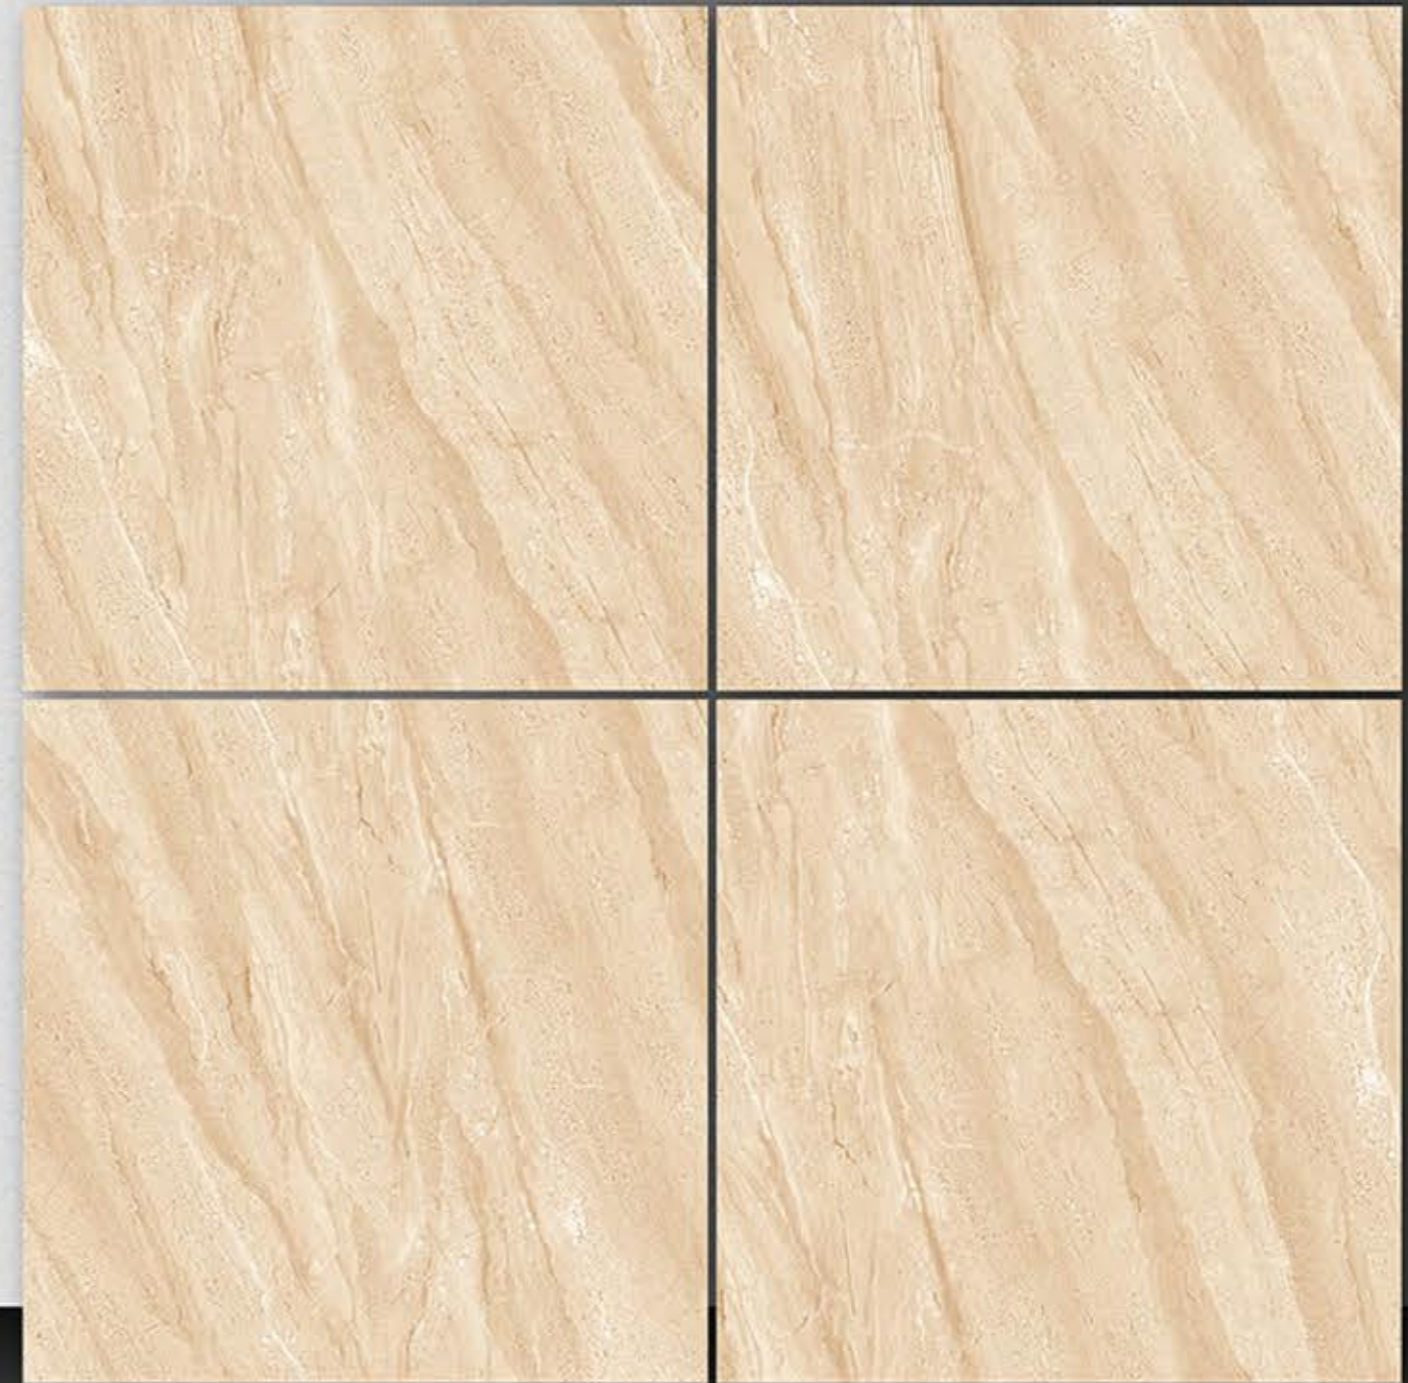

**PORCELAIN TILES**  
**600X600MM**

**3015**

**NEON**<sup>TM</sup>  
**TILE**

Series  
Marble

**PORCELAIN TILES**  
**600X600MM**

**3016**

**NEON**<sup>TM</sup>  
**TILE**

Series  
Marble