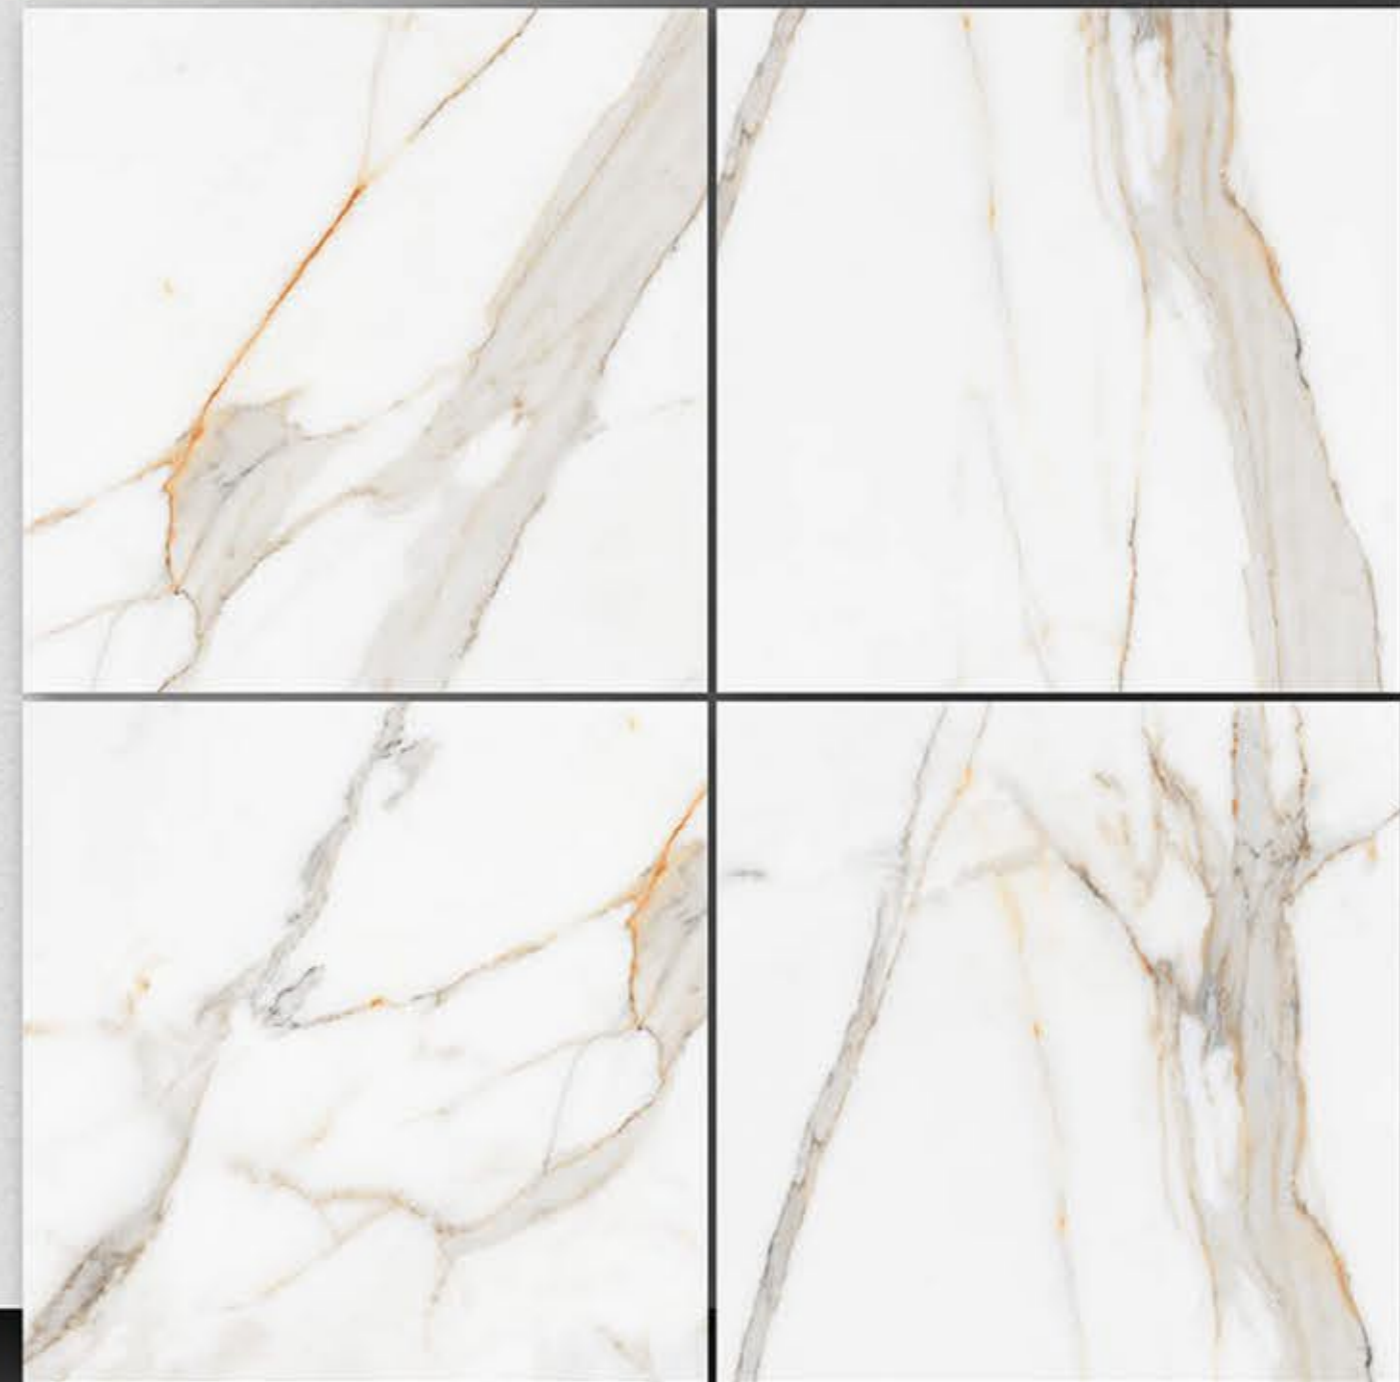

Series
Marble