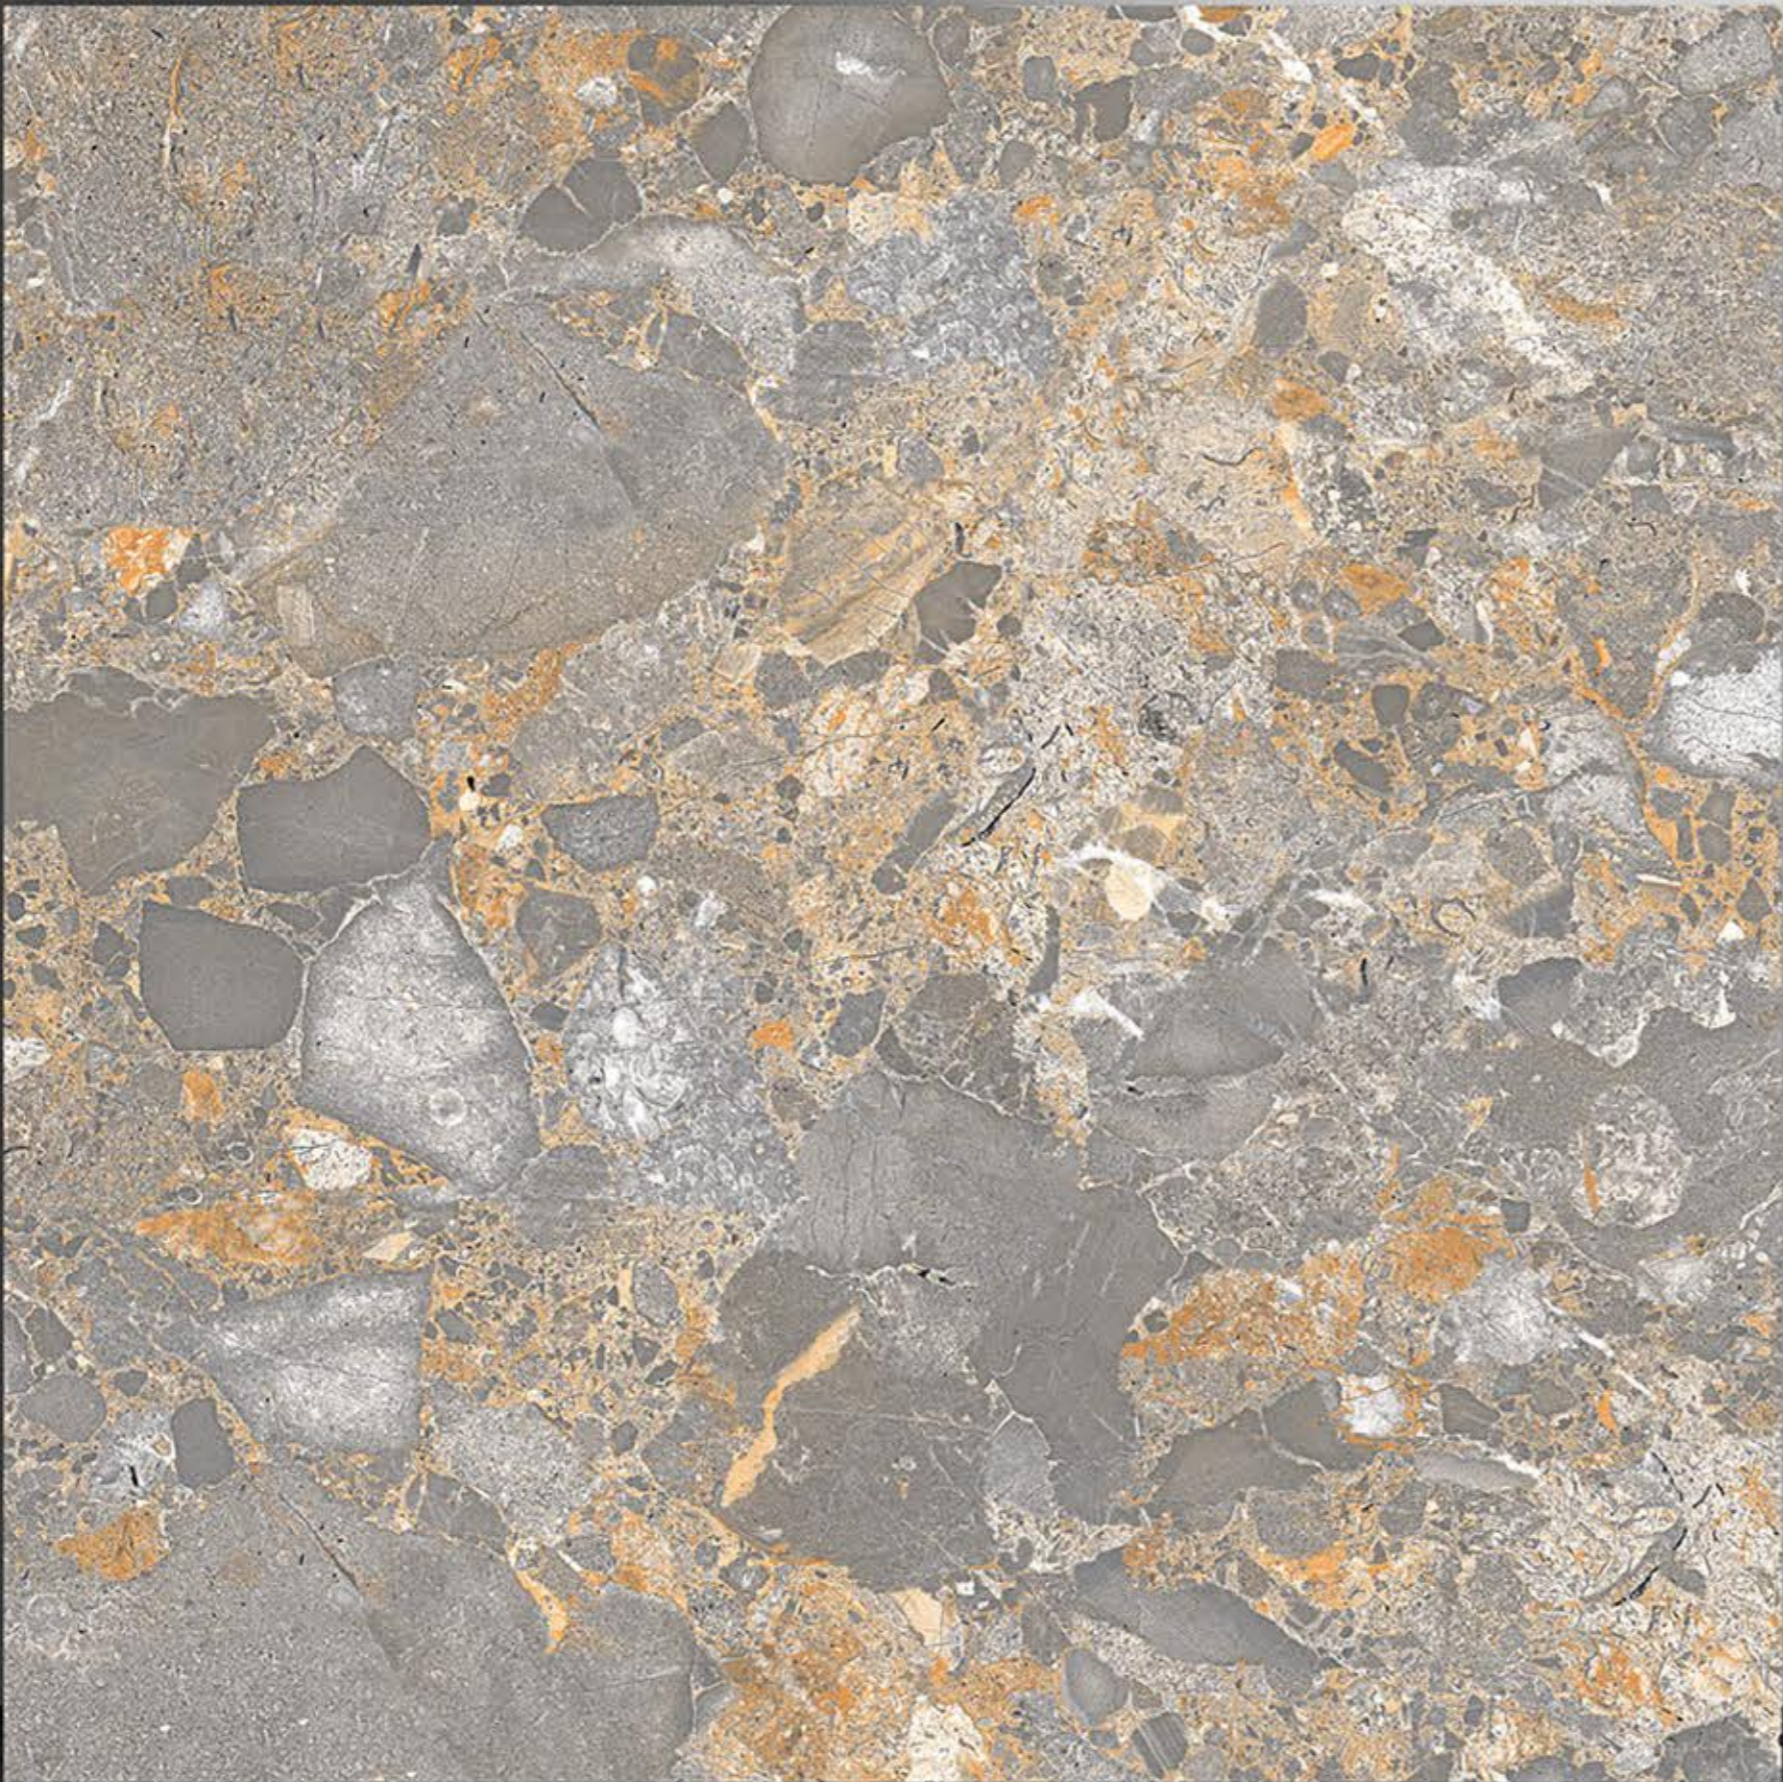

**PORCELAIN TILES**  
**600X600MM**

**3023**

**NEON**<sup>TM</sup>  
**TILE**

Series  
Marble

**PORCELAIN TILES**  
**600X600MM**

**3024**

**NEON**<sup>TM</sup>  
**TILE**

Series  
Marble