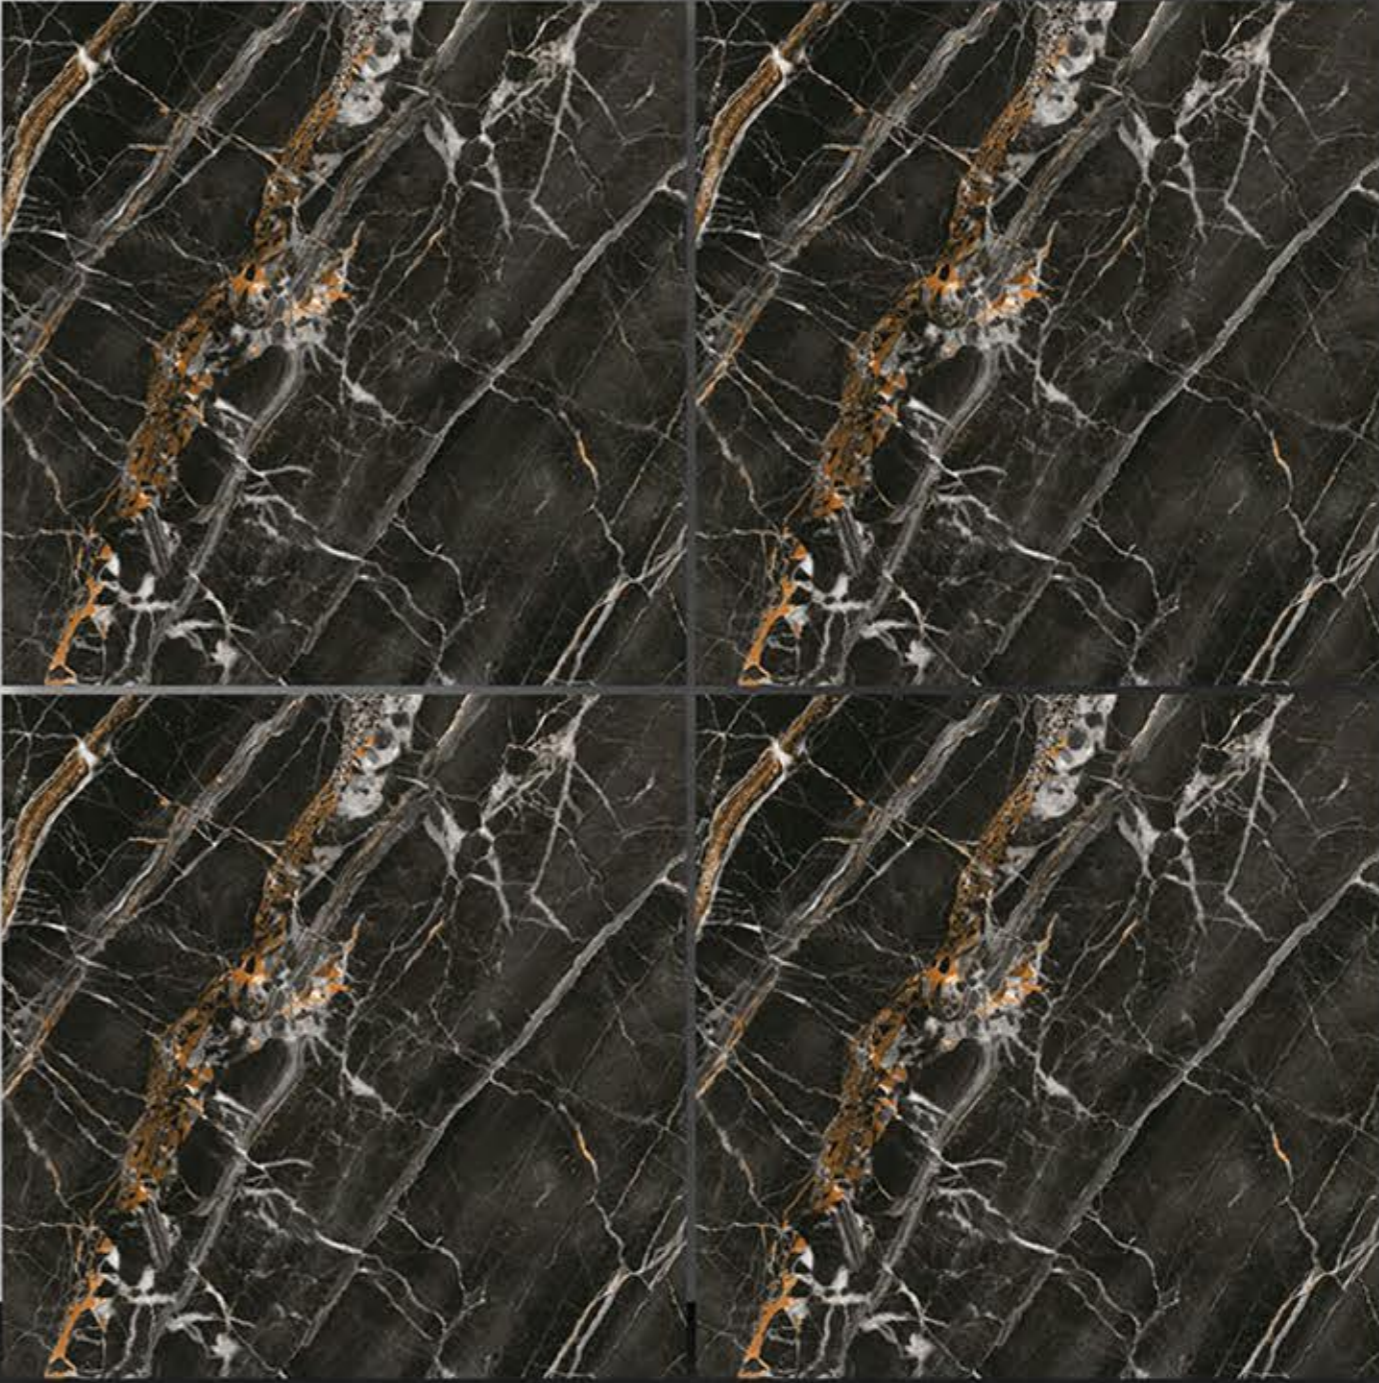

**PORCELAIN TILES**  
**600X600MM**

**3033**

**NEON**<sup>TM</sup>  
**TILE**

Series  
Marble

**PORCELAIN TILES**  
**600X600MM**

**3036**

**NEON**<sup>TM</sup>  
**TILE**

Series  
Marble