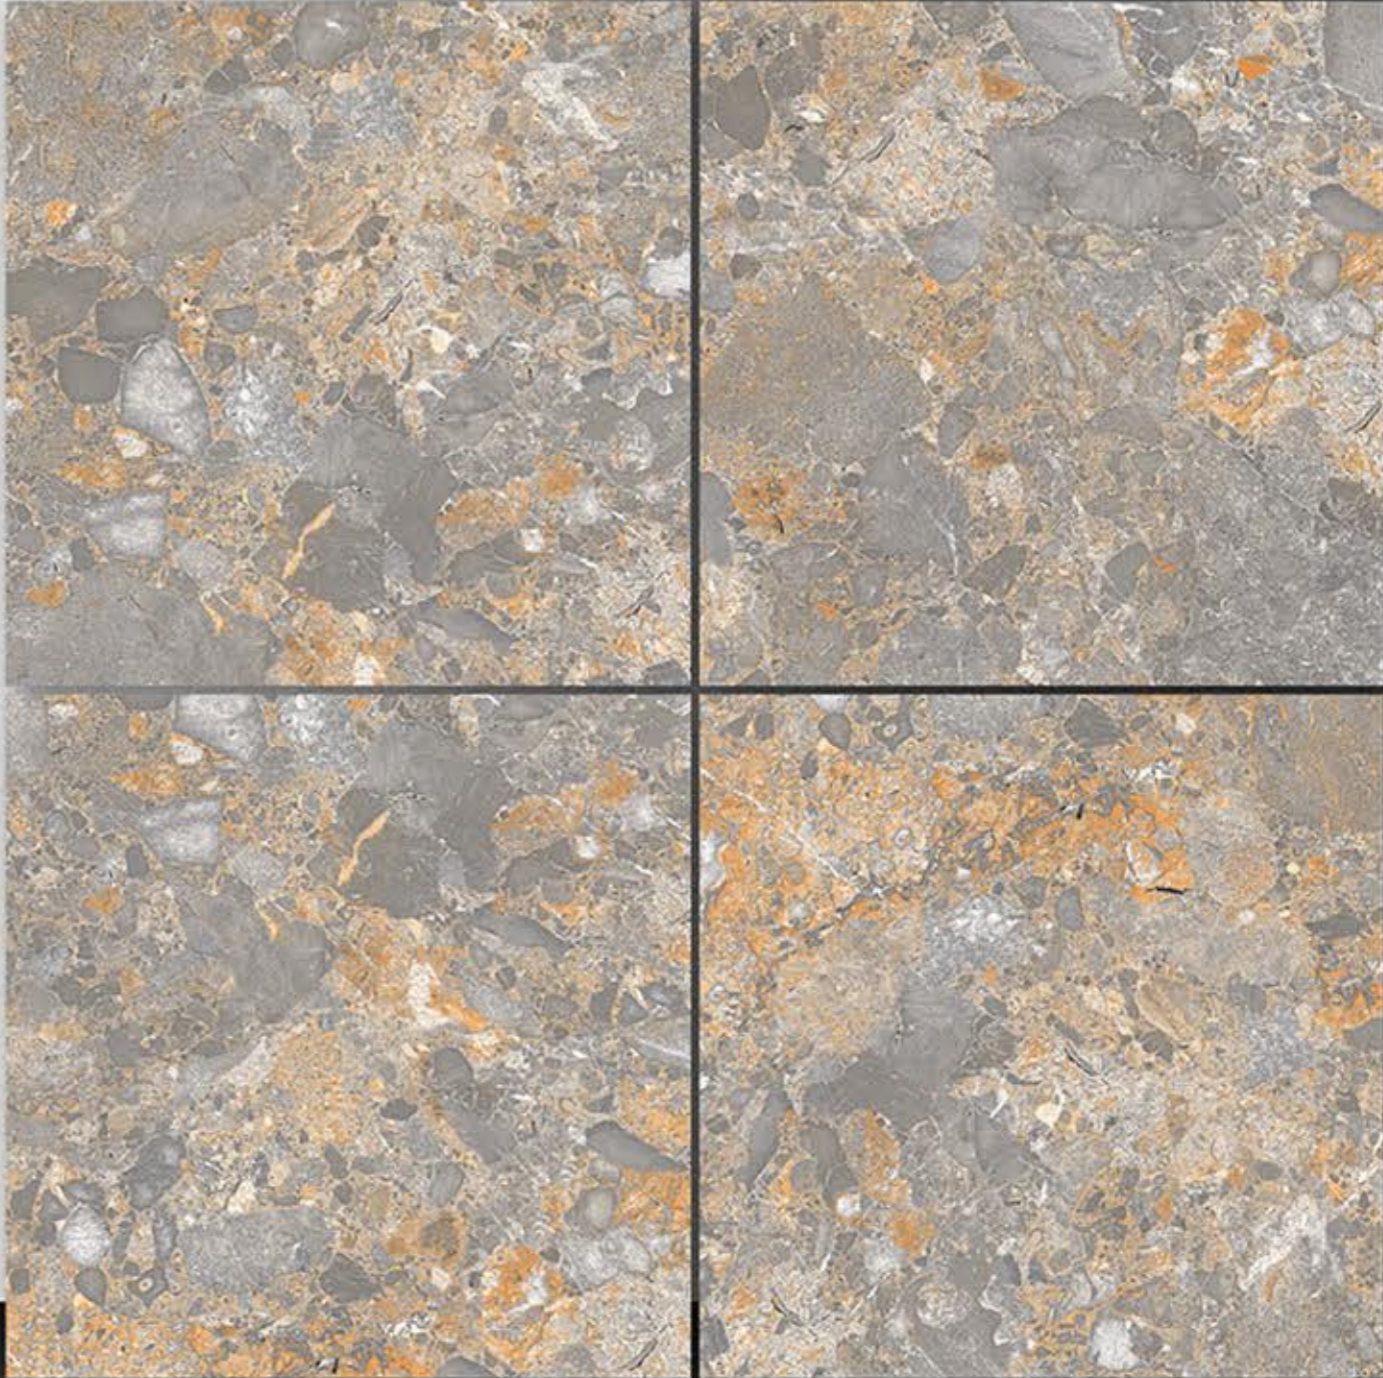

**PORCELAIN TILES**  
**600X600MM**

**3023**

**NEON**<sup>TM</sup>  
**TILE**

Series  
Marble

**PORCELAIN TILES**  
**600X600MM**

**3024**

**NEON**<sup>TM</sup>  
**TILE**

Series  
Marble