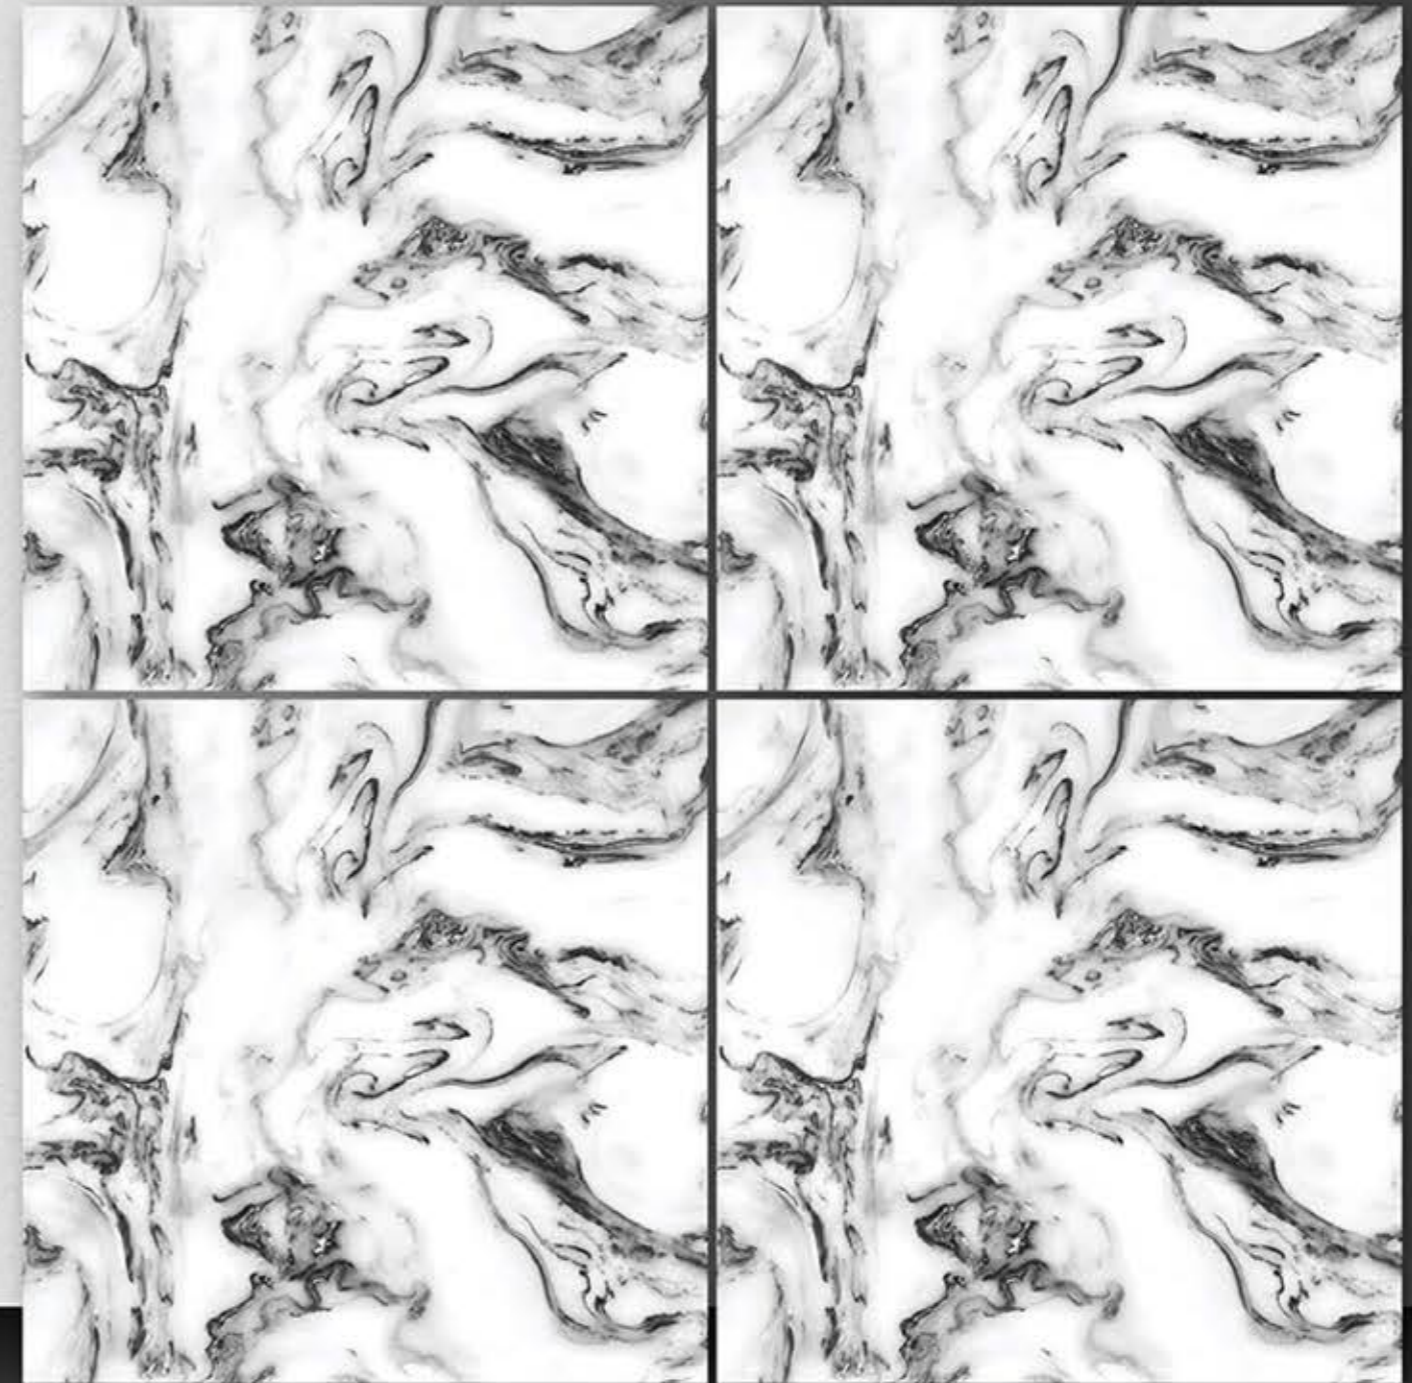

**PORCELAIN TILES**  
**600X600MM**

**3017**

**NEON**<sup>TM</sup>  
**TILE**

Series  
Marble

**PORCELAIN TILES**  
**600X600MM**

**3018**

**NEON**<sup>TM</sup>  
**TILE**

Series  
Marble