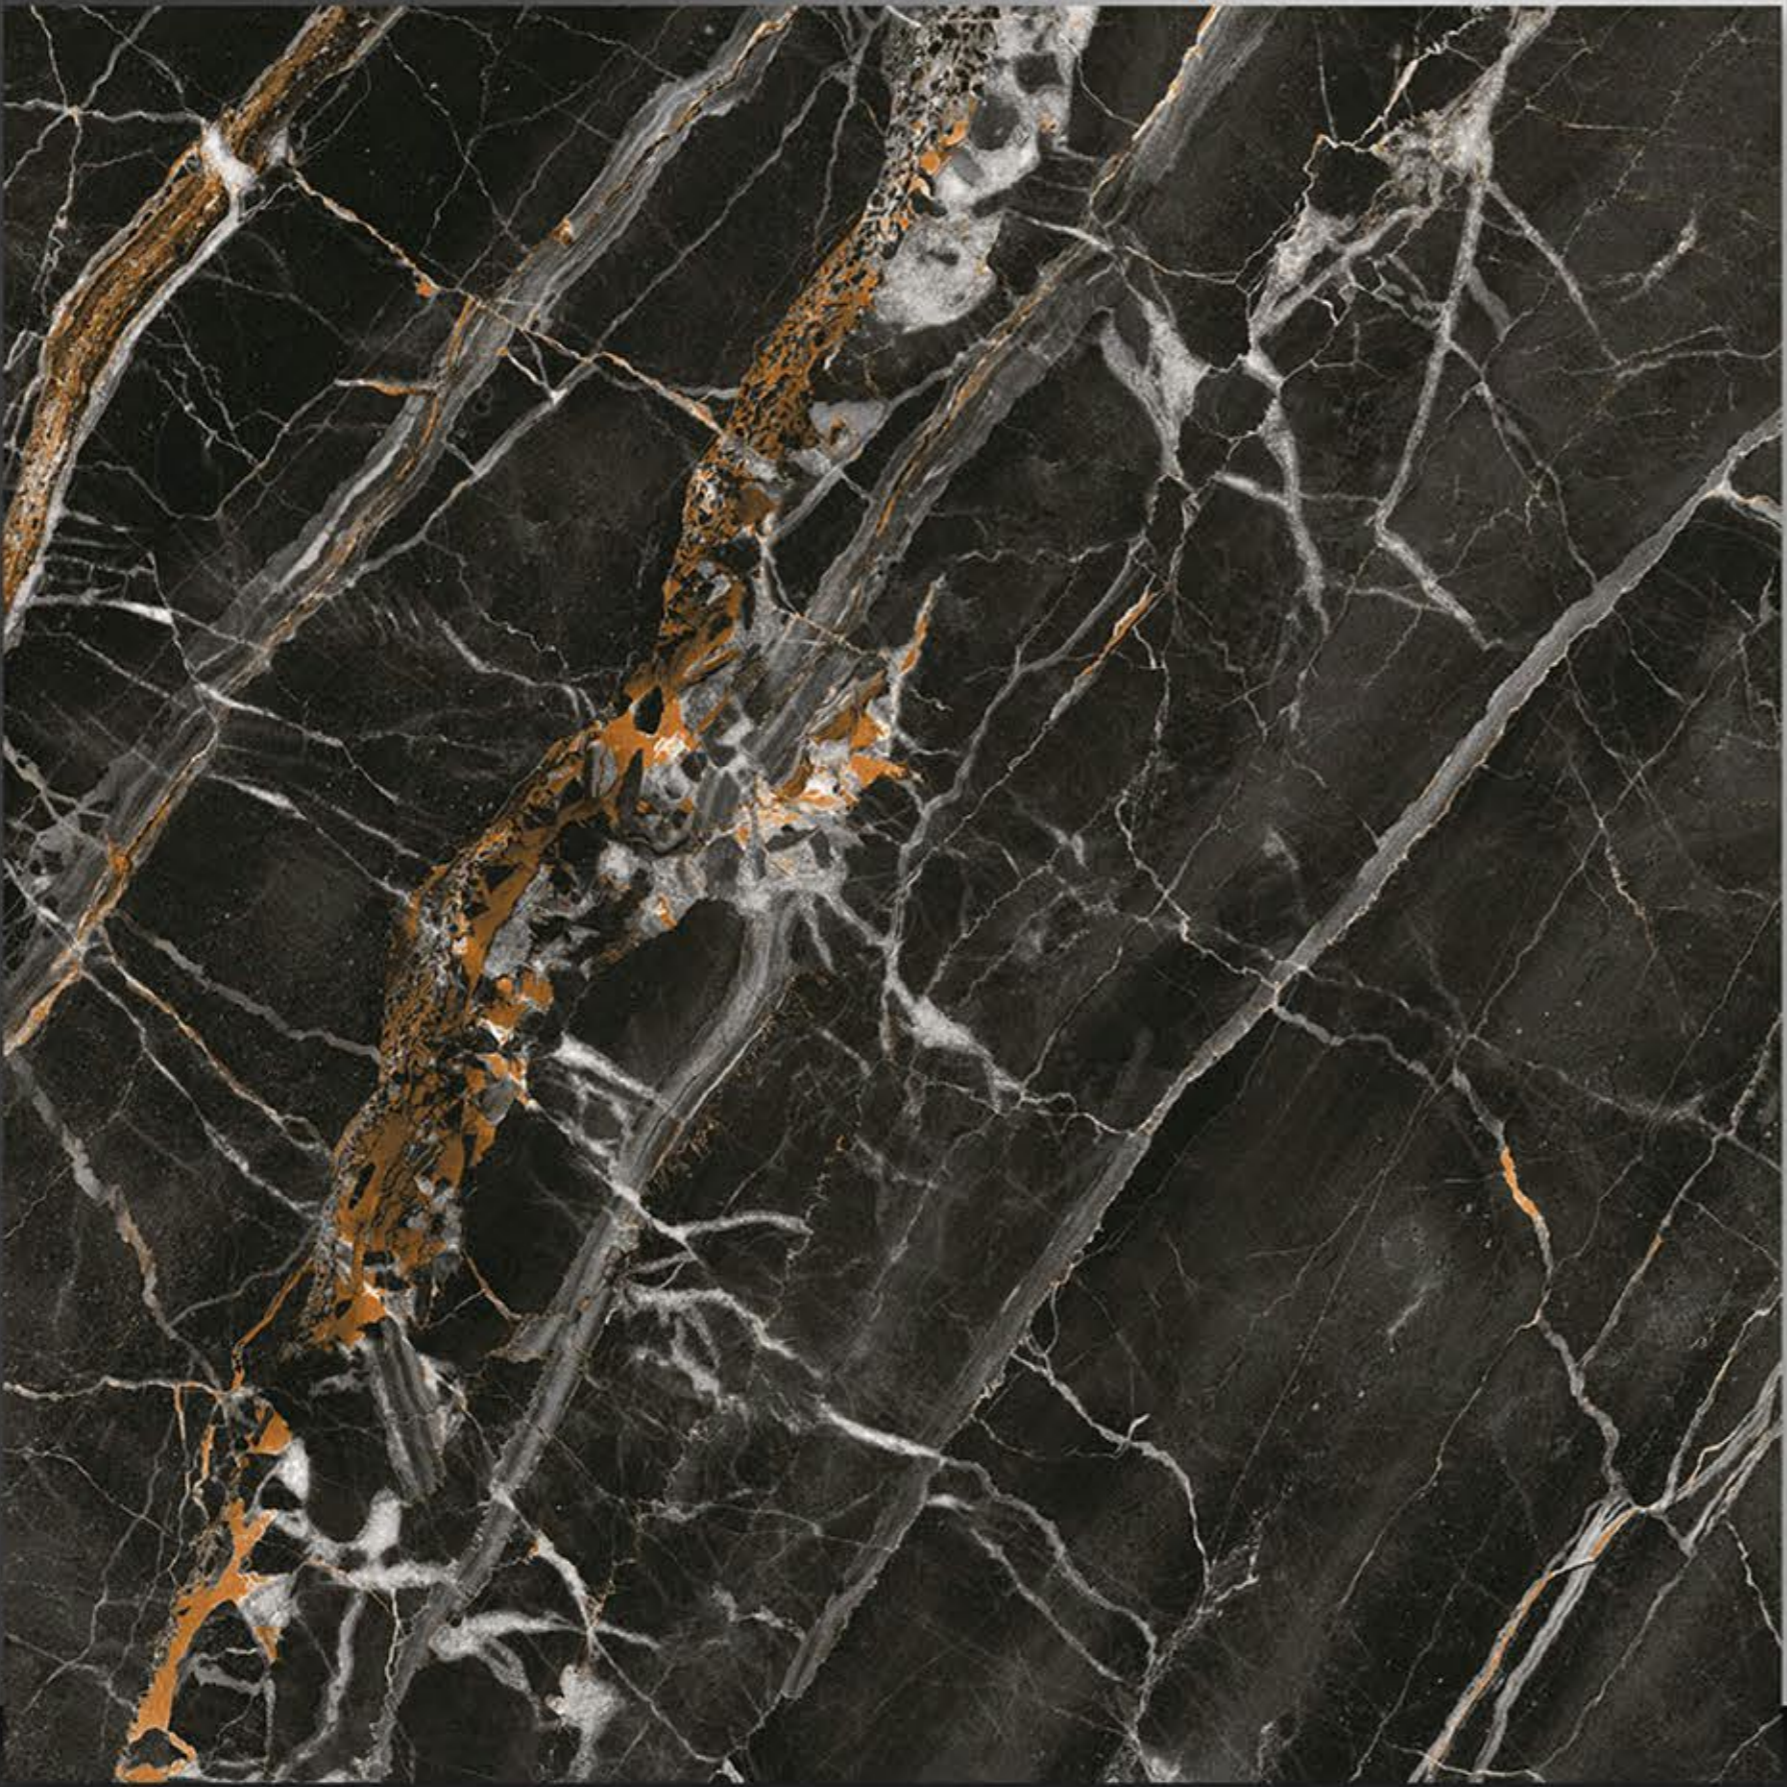

**PORCELAIN TILES**  
**600X600MM**

**3033**

**NEON**<sup>TM</sup>  
**TILE**

Series  
Marble

**PORCELAIN TILES**  
**600X600MM**

**3036**

**NEON**<sup>TM</sup>  
**TILE**

Series  
Marble