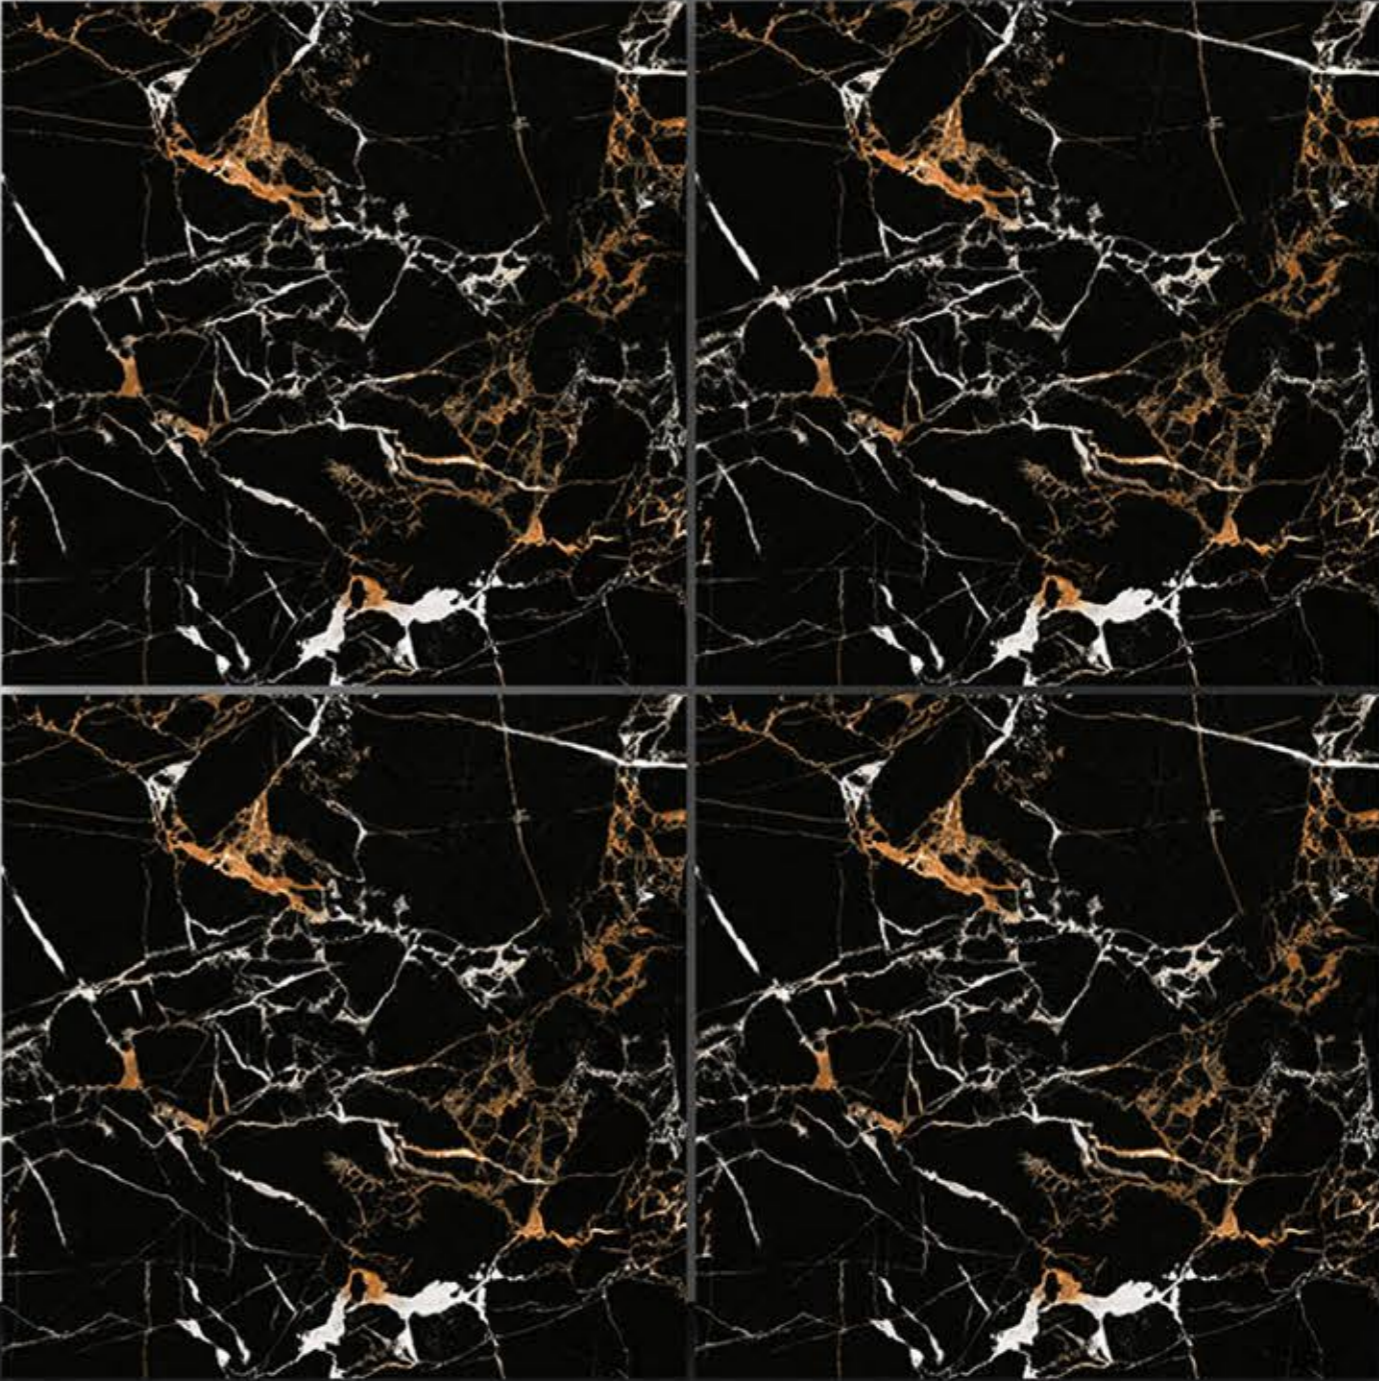

Series
Marble