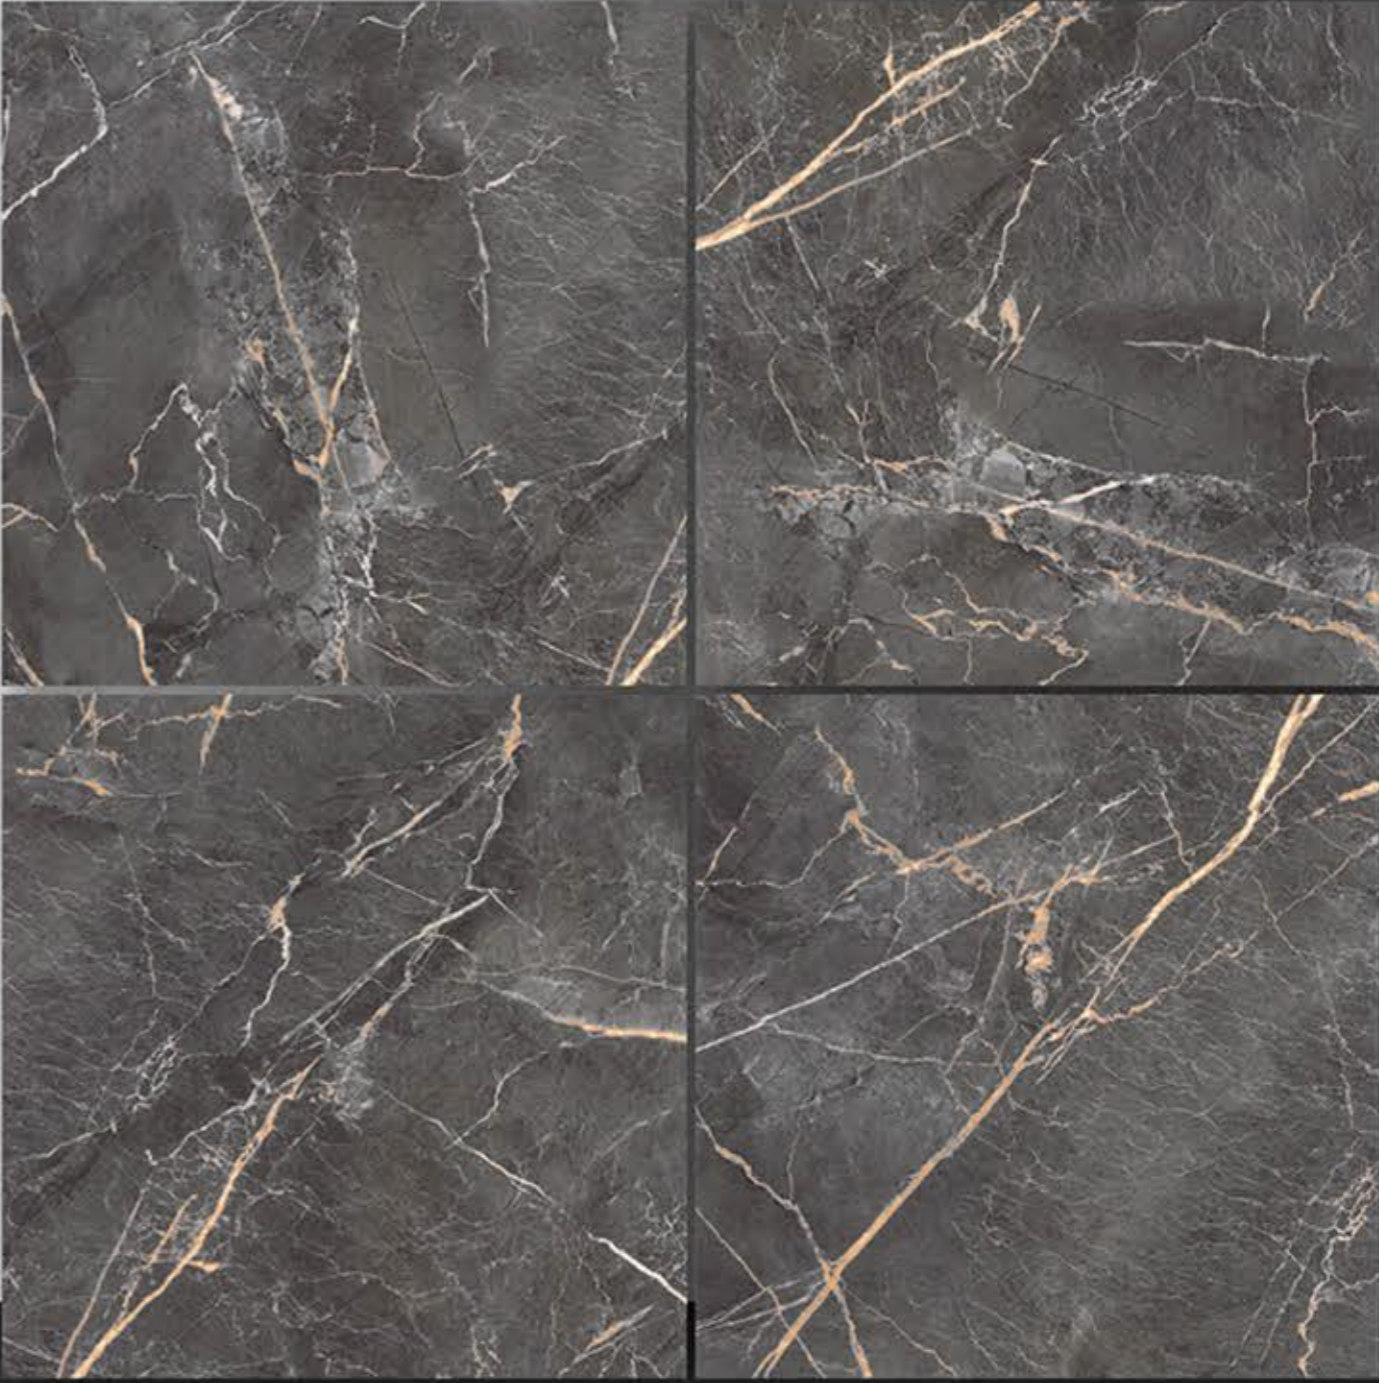

**PORCELAIN TILES**  
**600X600MM**

**3030**

**NEON**<sup>TM</sup>  
**TILE**

Series  
Marble

**PORCELAIN TILES**  
**600X600MM**

**3032**

**NEON**<sup>TM</sup>  
**TILE**

Series  
Marble