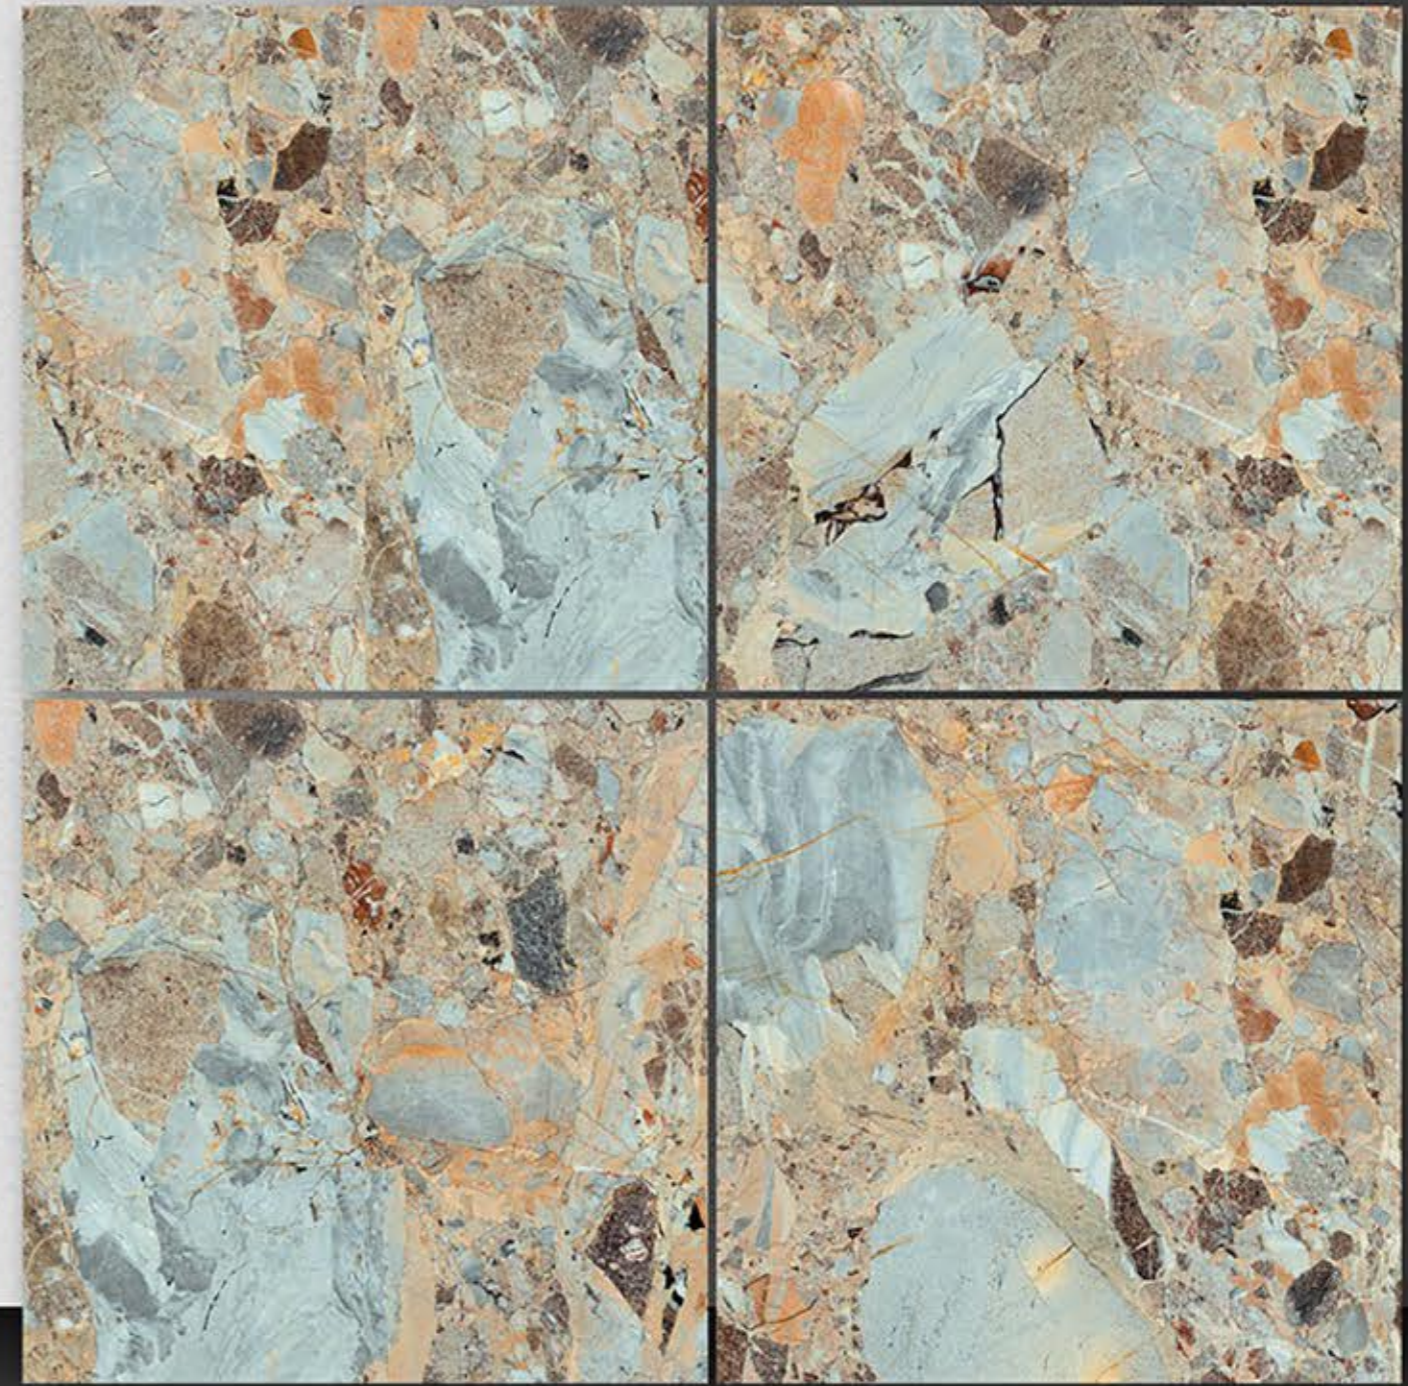

**PORCELAIN TILES**  
**600X600MM**

**3043**

**NEON**<sup>TM</sup>  
**TILE**

Series  
Marble

**PORCELAIN TILES**  
**600X600MM**

**3044**

**NEON**<sup>TM</sup>  
**TILE**

Series  
Marble