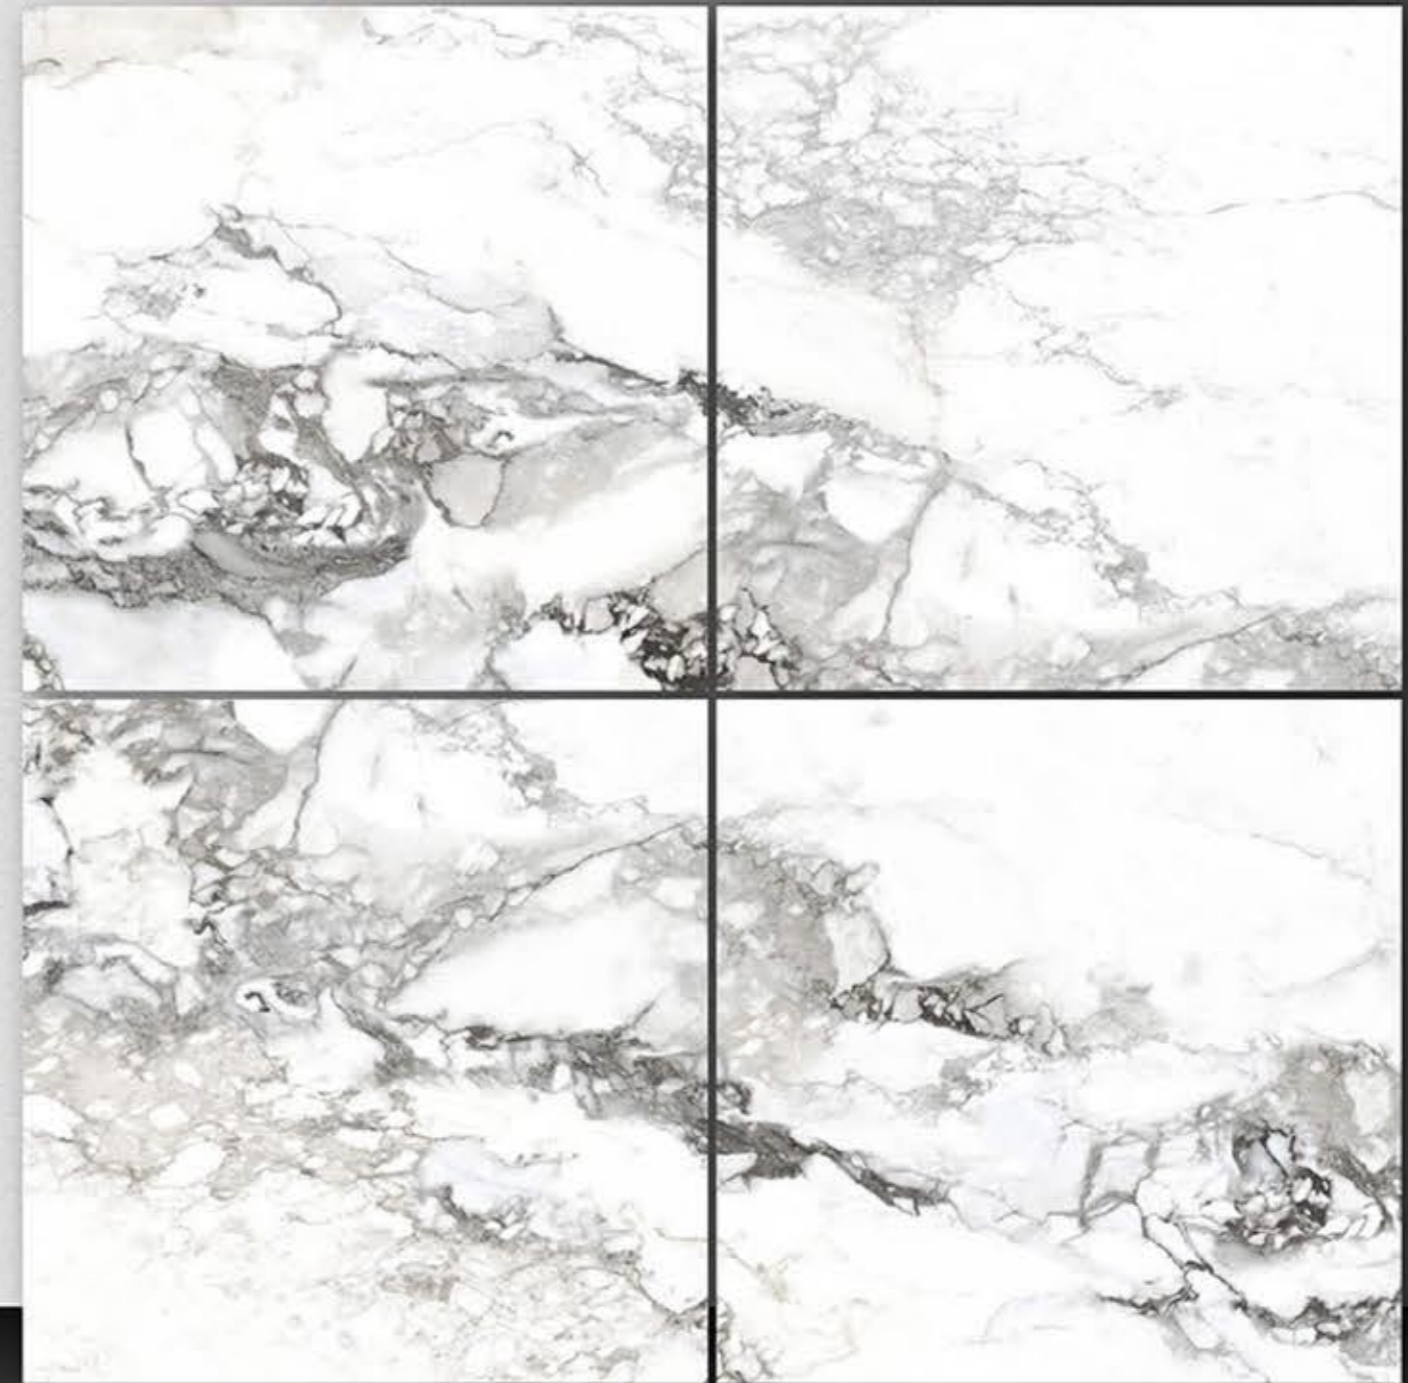

Series
Marble