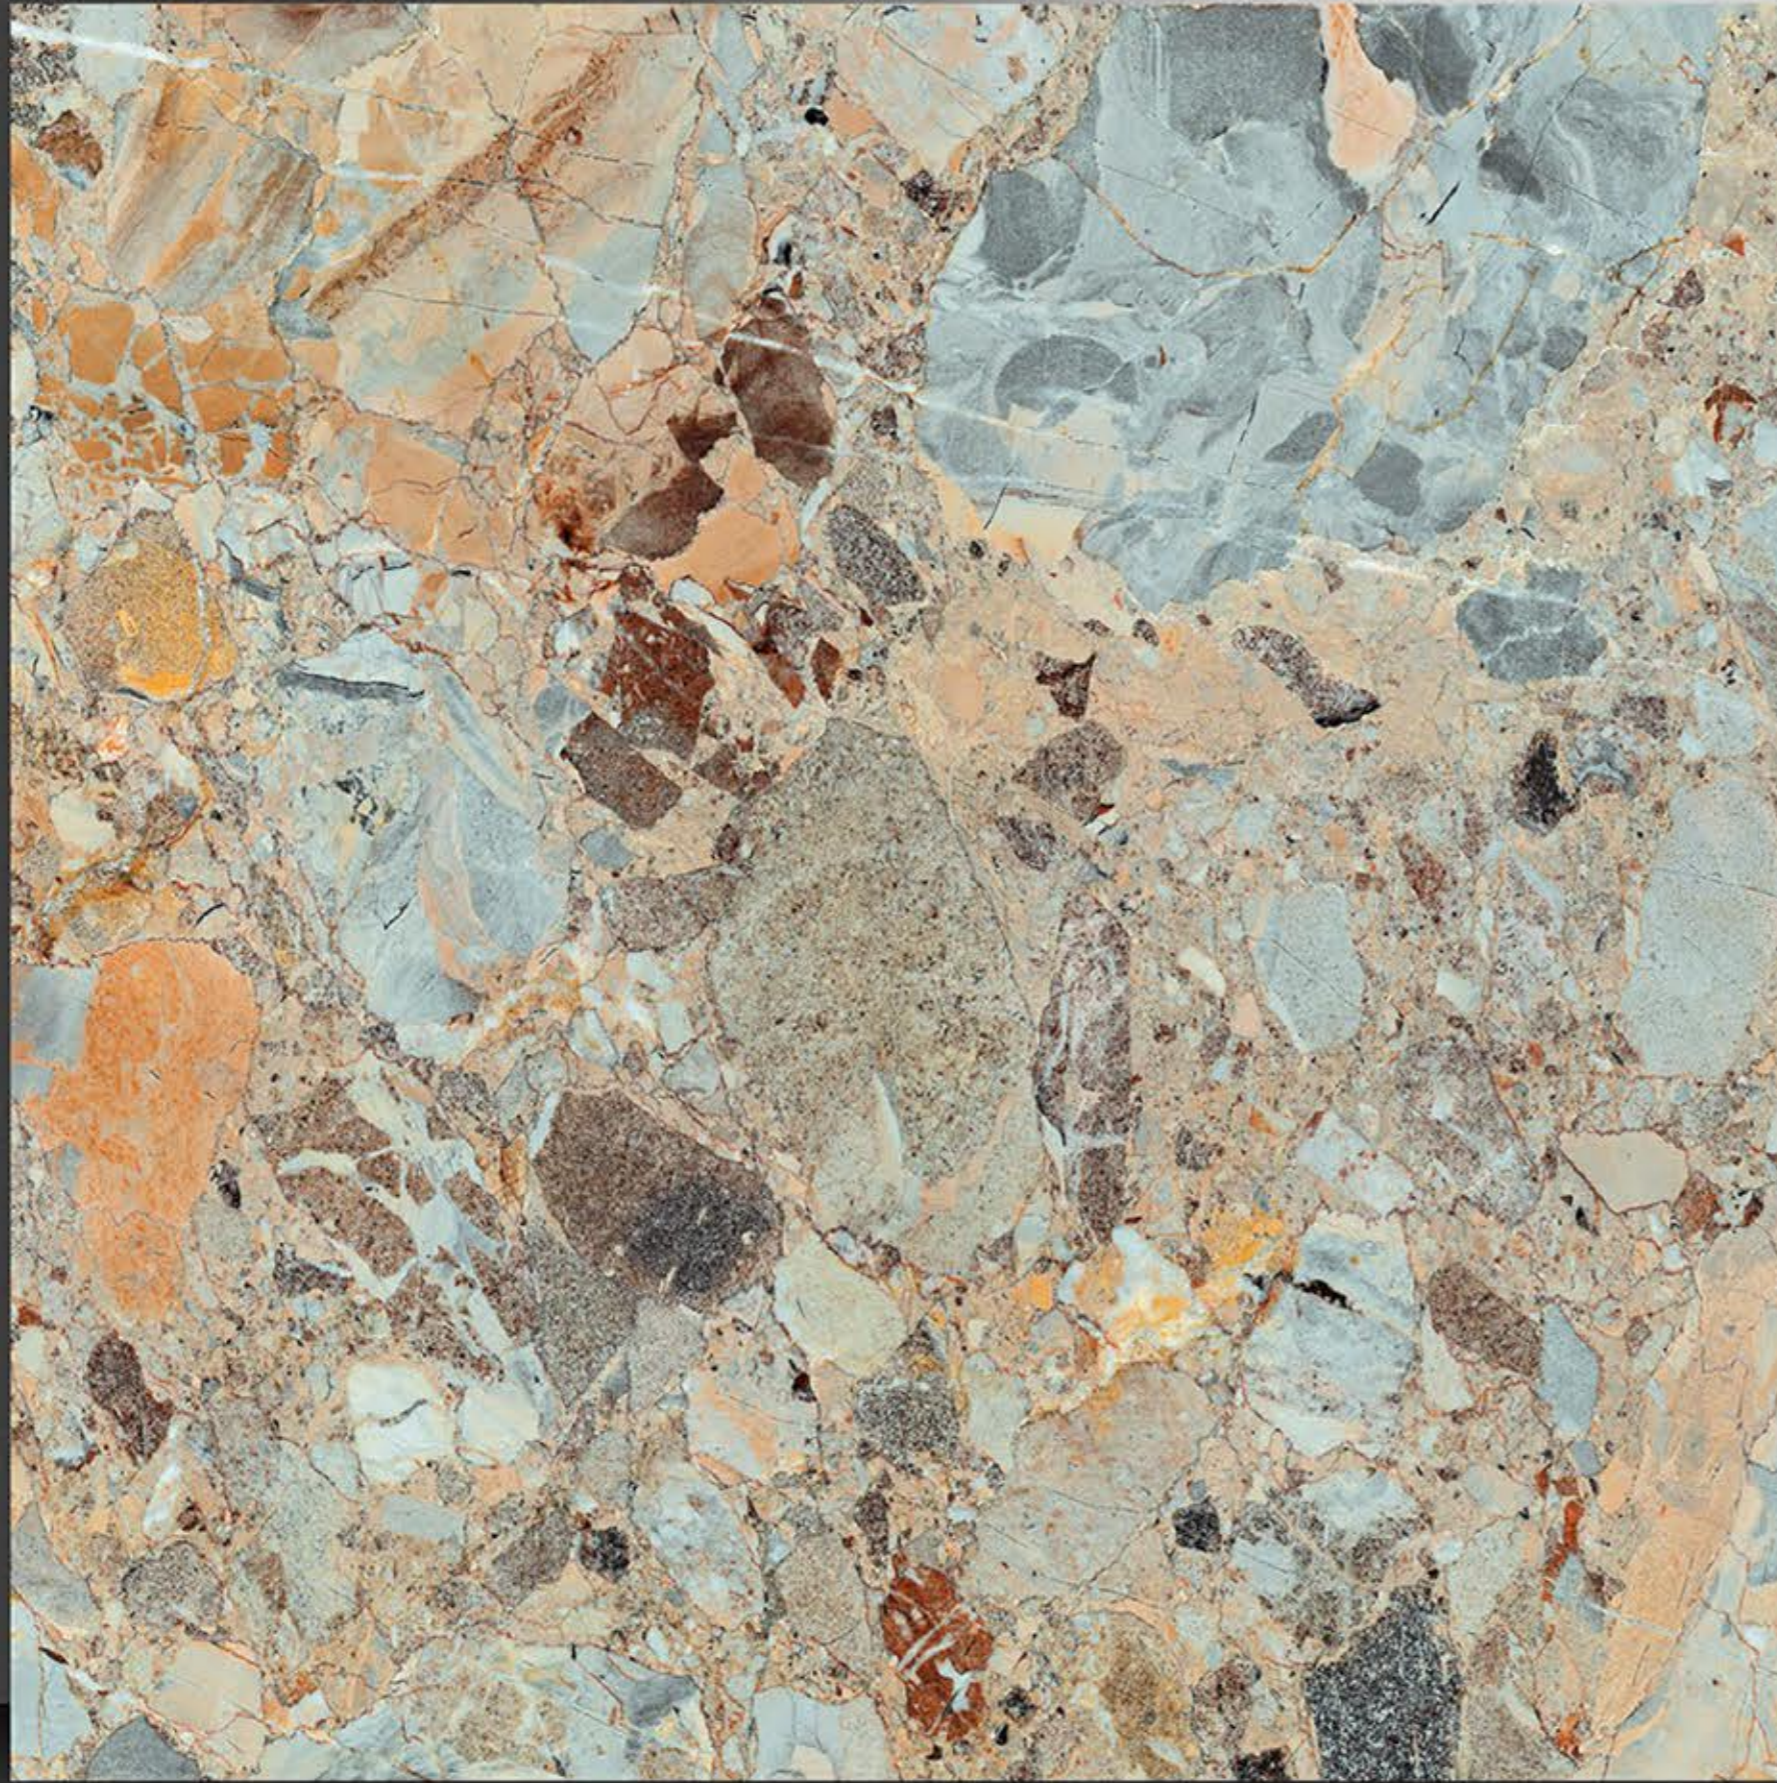

**PORCELAIN TILES**  
**600X600MM**

**3043**

**NEON**<sup>TM</sup>  
**TILE**

Series  
Marble

**PORCELAIN TILES**  
**600X600MM**

**3044**

**NEON**<sup>TM</sup>  
**TILE**

Series  
Marble