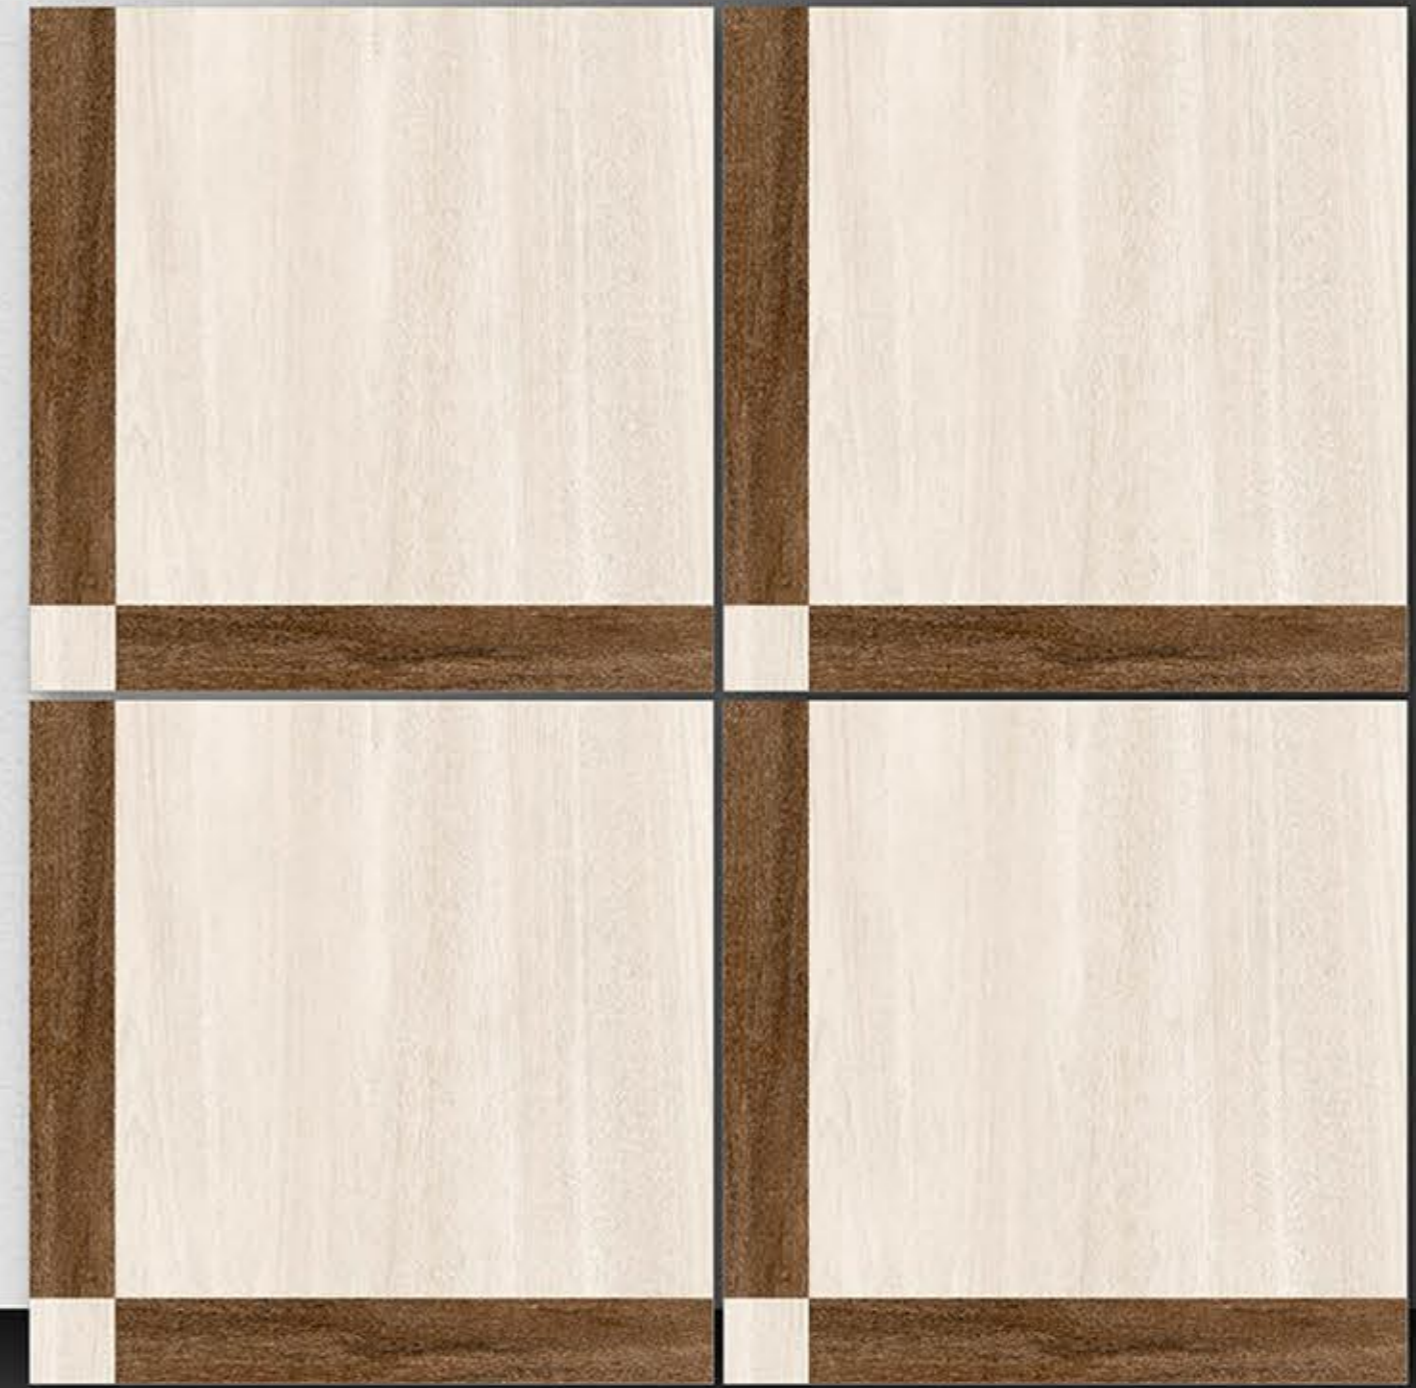

**PORCELAIN TILES**  
**600X600MM**

**3067**

**NEON**<sup>TM</sup>  
**TILE**

Series  
Marble

**PORCELAIN TILES**  
**600X600MM**

**3068**

**NEON**<sup>TM</sup>  
**TILE**

Series  
Marble