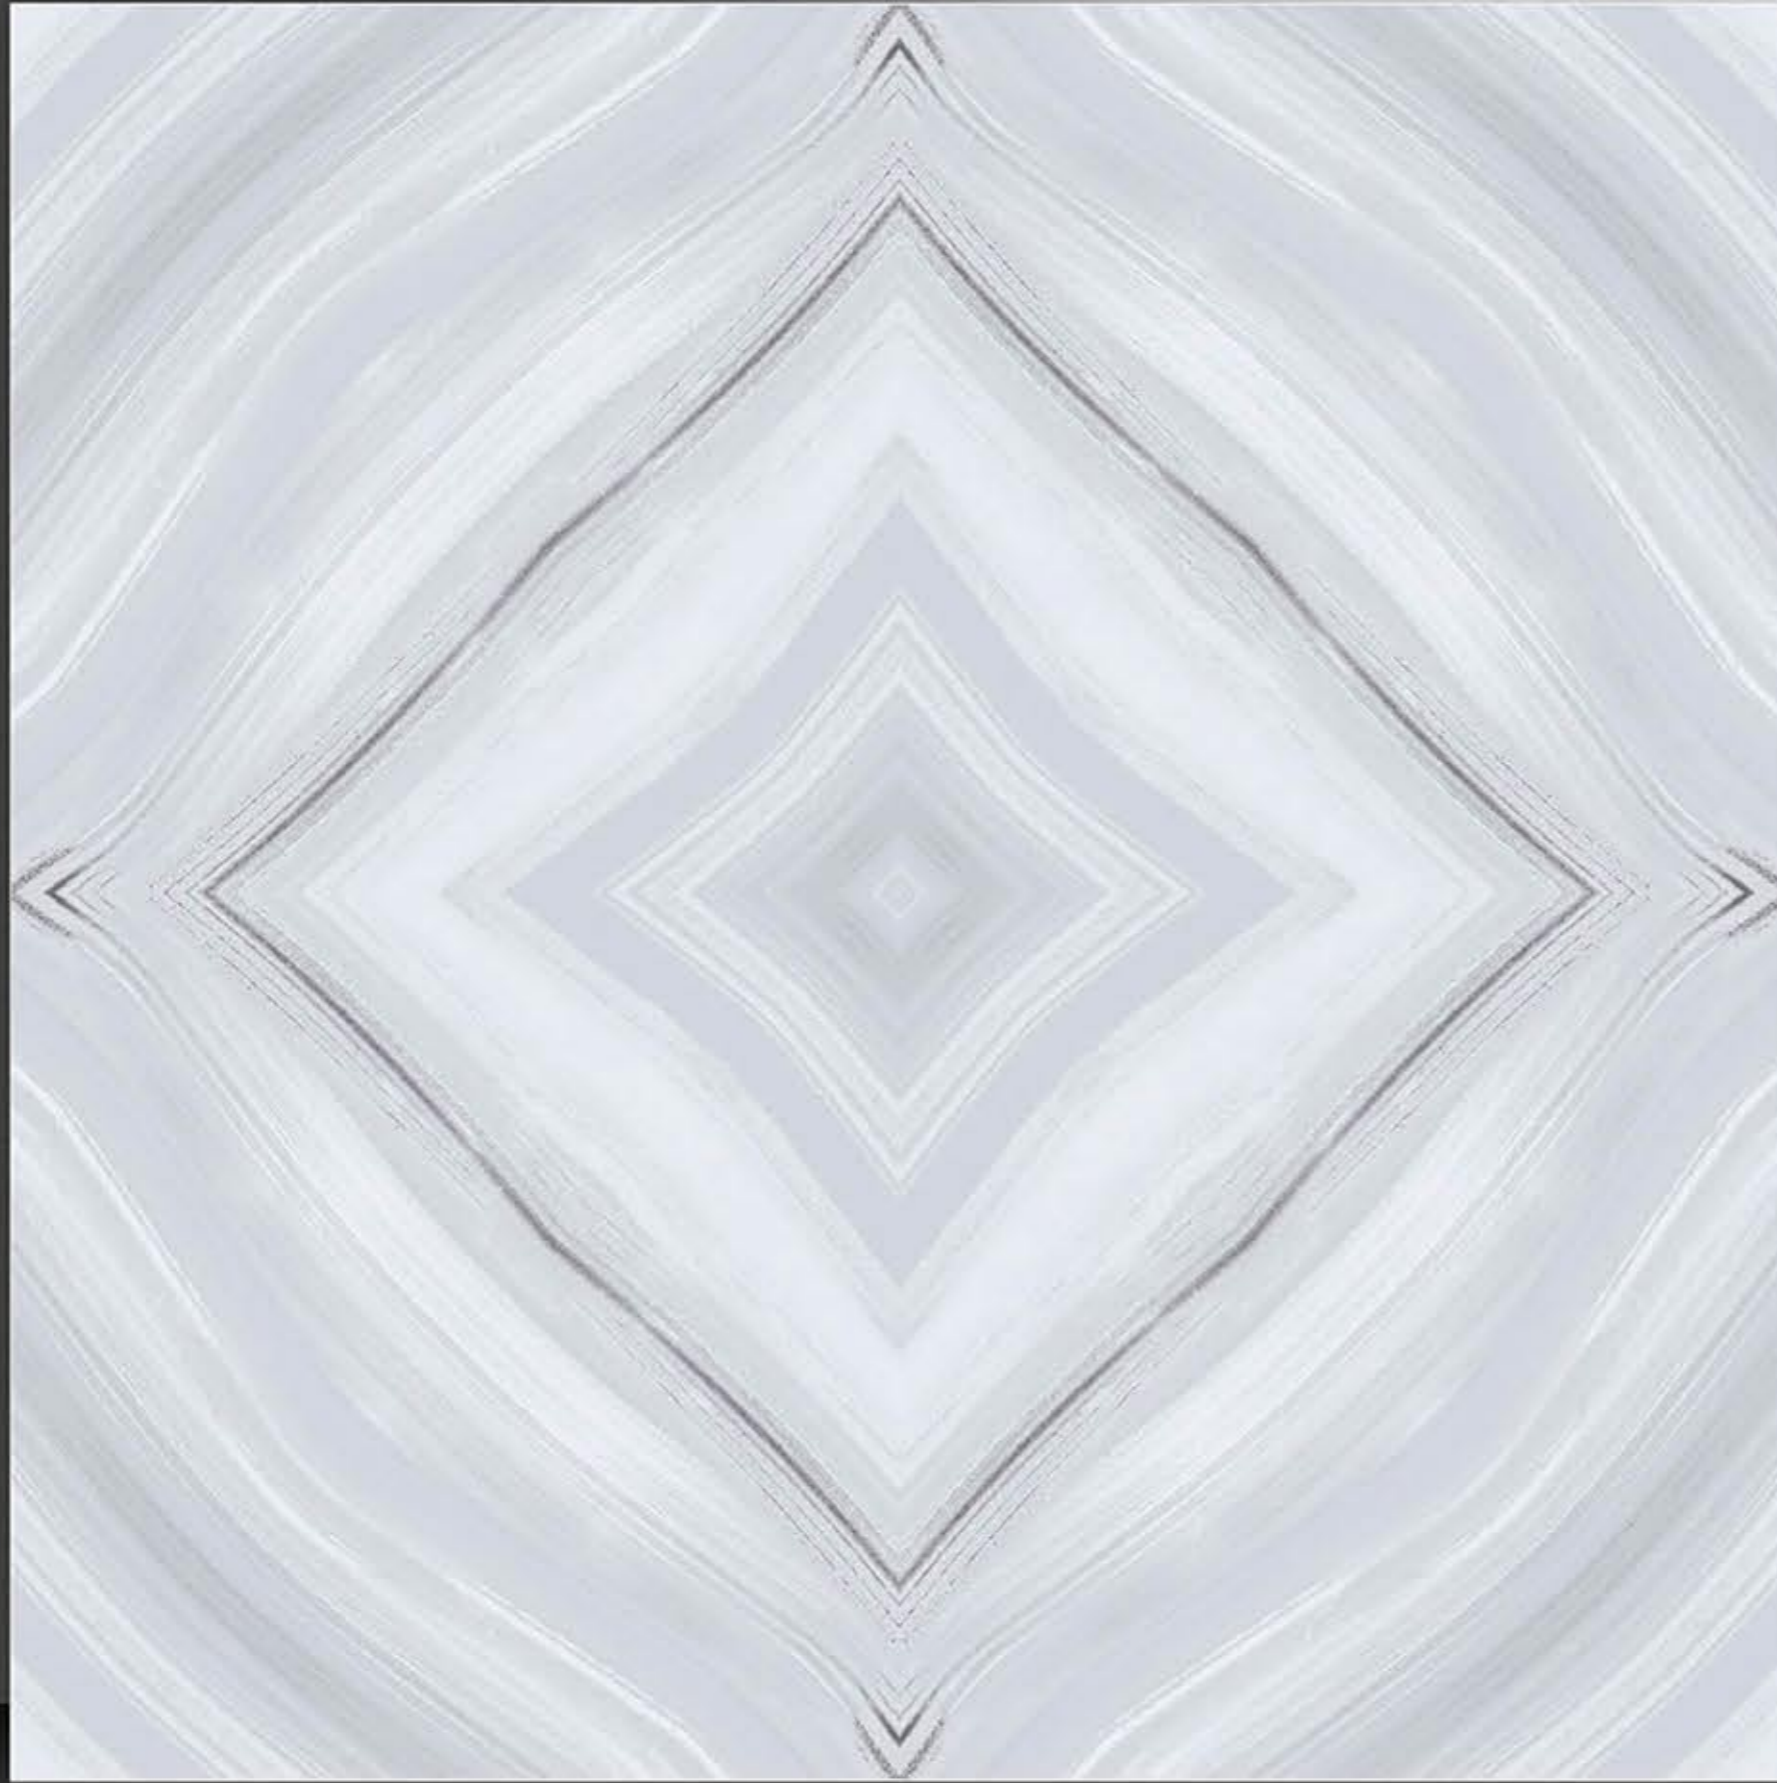

**PORCELAIN TILES**  
**600X600MM**

**3071**

**NEON**<sup>TM</sup>  
**TILE**

Series  
Marble

**PORCELAIN TILES**  
**600X600MM**

**3072**

**NEON**<sup>TM</sup>  
**TILE**

Series  
Marble