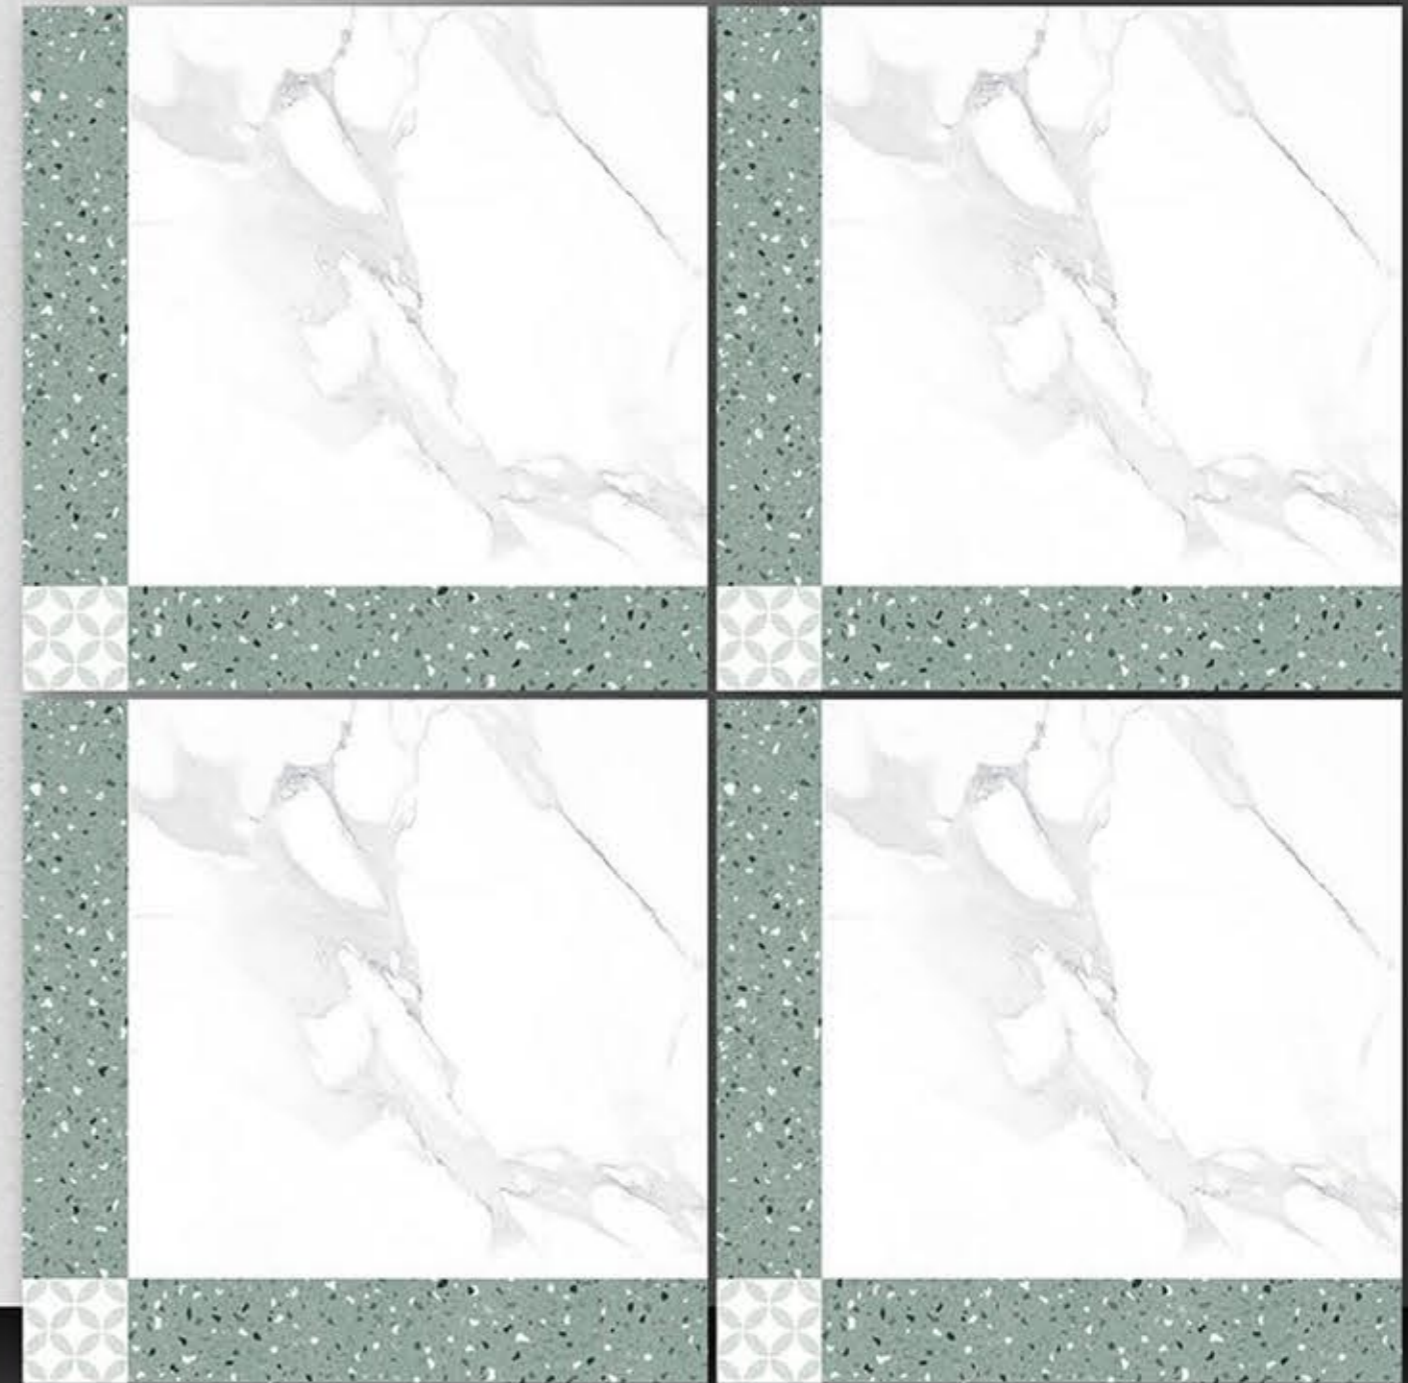

**PORCELAIN TILES**  
**600X600MM**

**3051**

**NEON**<sup>TM</sup>  
**TILE**

Series  
Marble

**PORCELAIN TILES**  
**600X600MM**

**3052**

**NEON**<sup>TM</sup>  
**TILE**

Series  
Marble