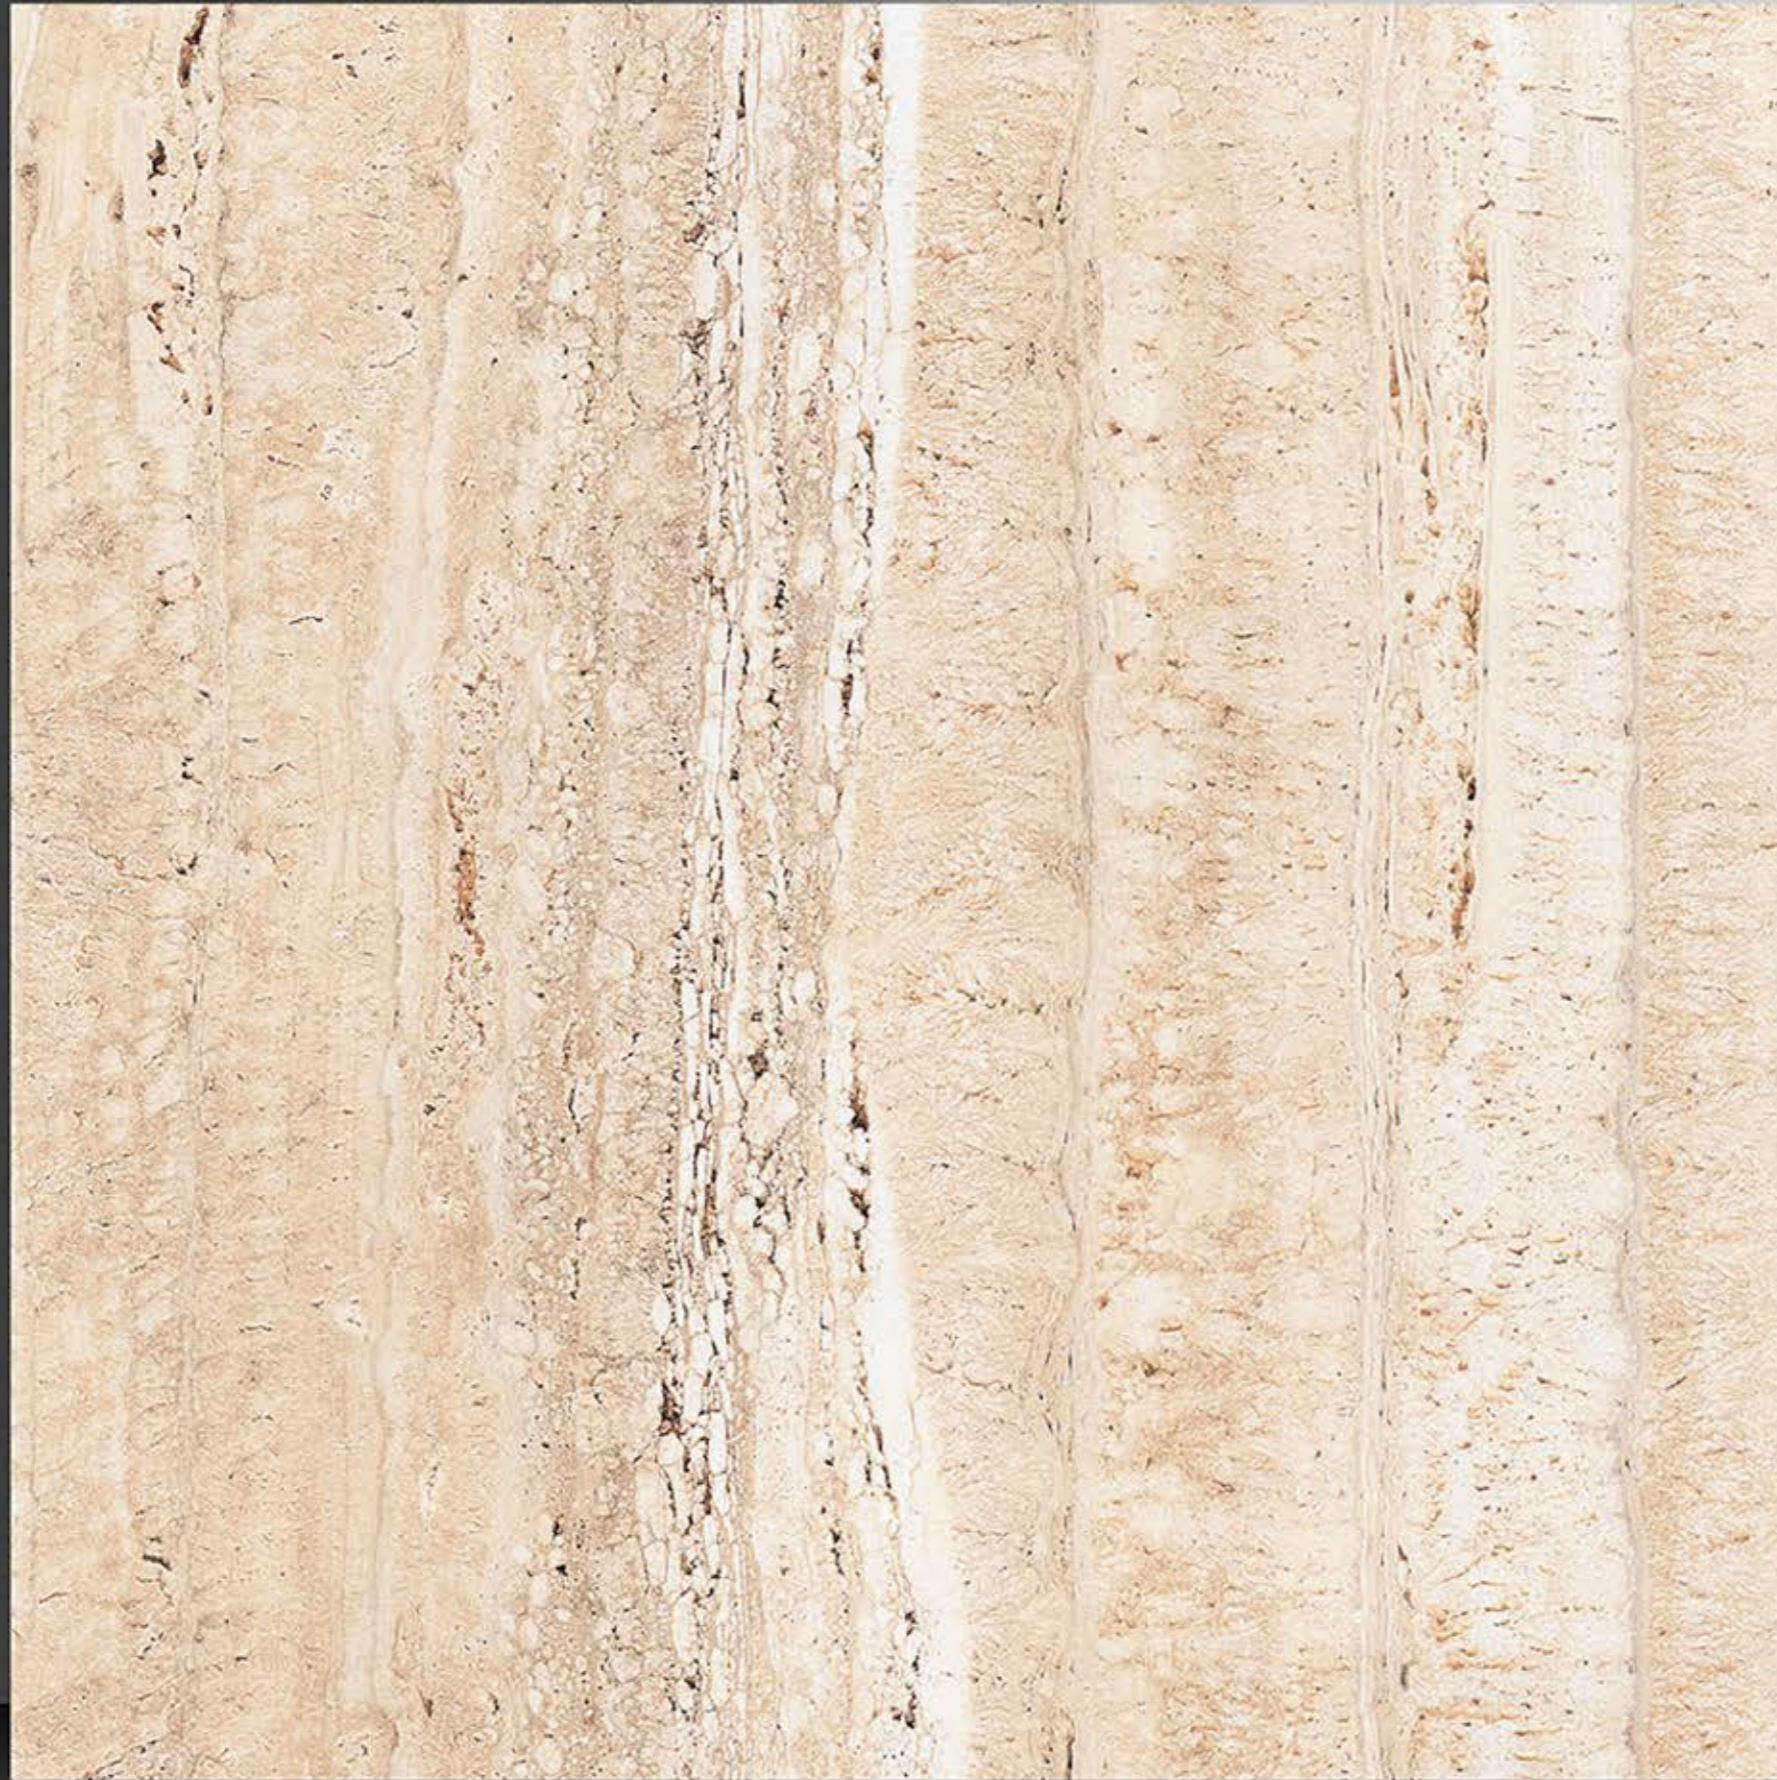

**PORCELAIN TILES**  
**600X600MM**

**3053**

**NEON**<sup>TM</sup>  
**TILE**

Series  
Marble

**PORCELAIN TILES**  
**600X600MM**

**3055**

**NEON**<sup>TM</sup>  
**TILE**

Series  
Marble