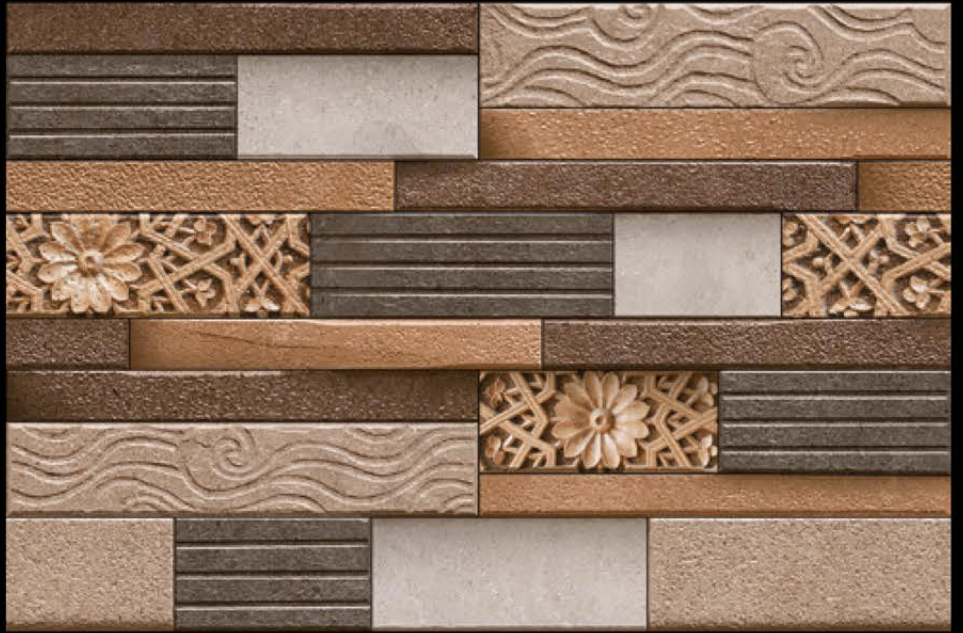

**GLOSSY
FINISH**

5183-ELE

Specification

**300
x
450
mm**

NEON™
TILE

**GLOSSY
FINISH**

5189-ELE

5190-ELE