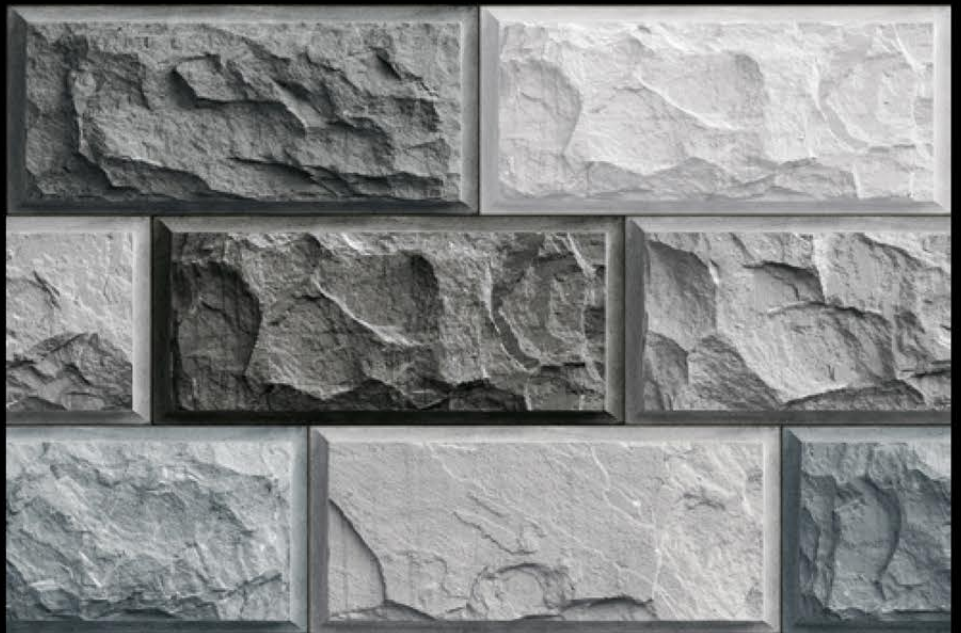

**300
x
450
mm**

NEON^{TM}
TILE

**GLOSSY
FINISH**

5106-ELE

Specification