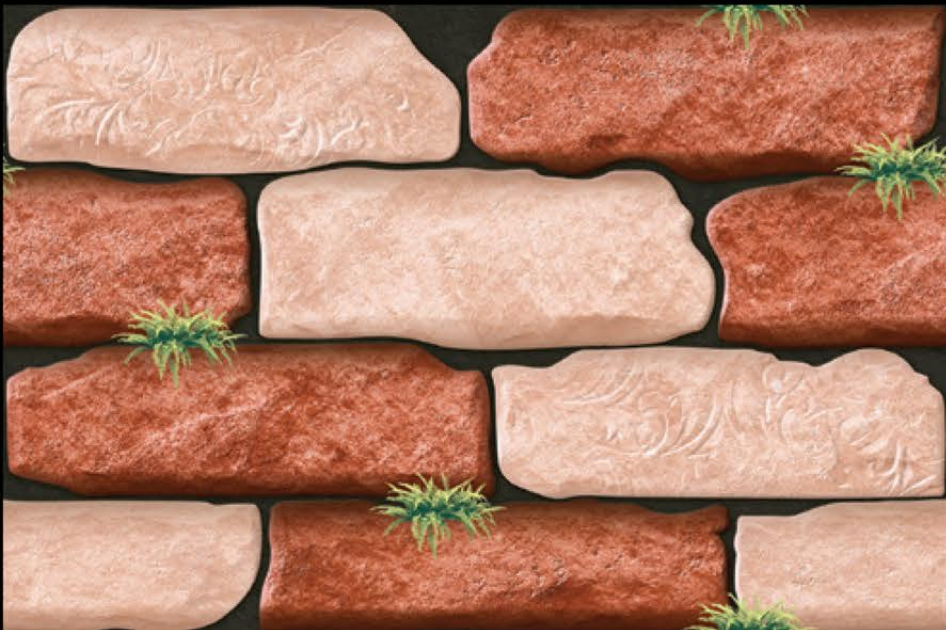

5226-ELE

Specification