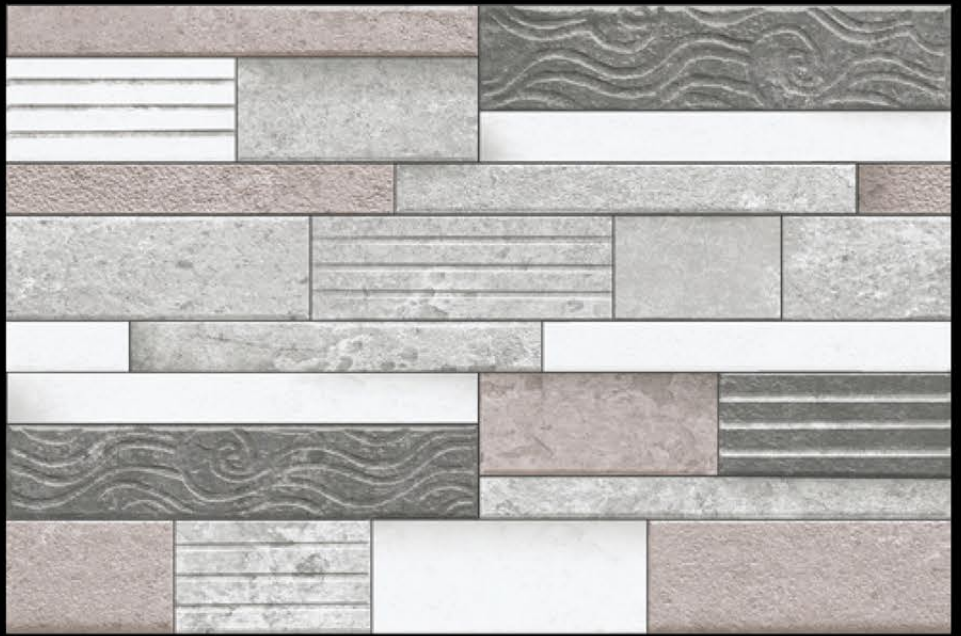

**300
x
450
mm**

NEON™
TILE

**GLOSSY
FINISH**

5001-ELE

Specification

**300
x
450
mm**

NEON™
TILE

**GLOSSY
FINISH**