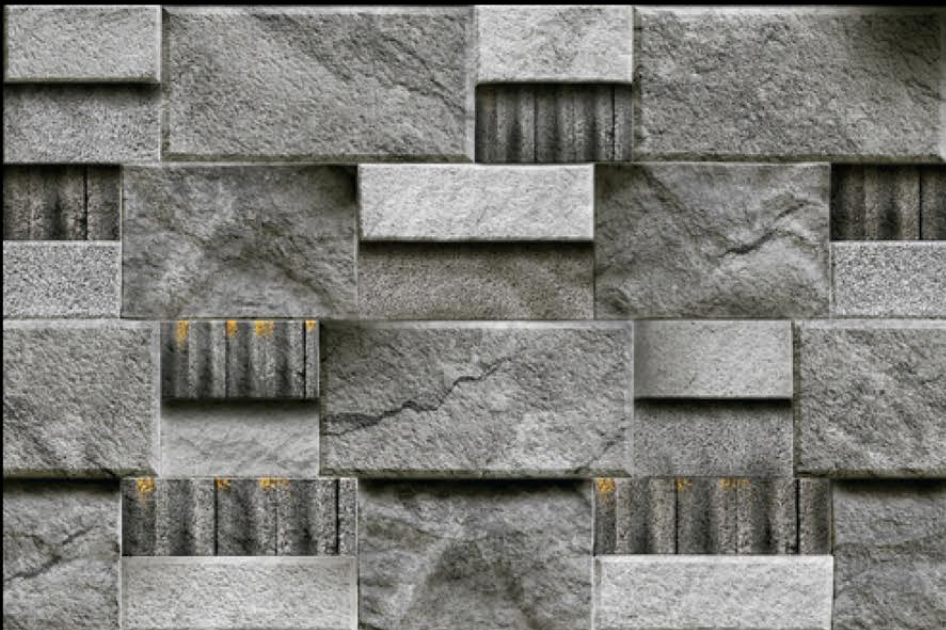

5027-ELE

Specification

300x
450mm

NEONTM
TILE

**300
x
450
mm**

NEON™
TILE

**GLOSSY
FINISH**

5029-ELE