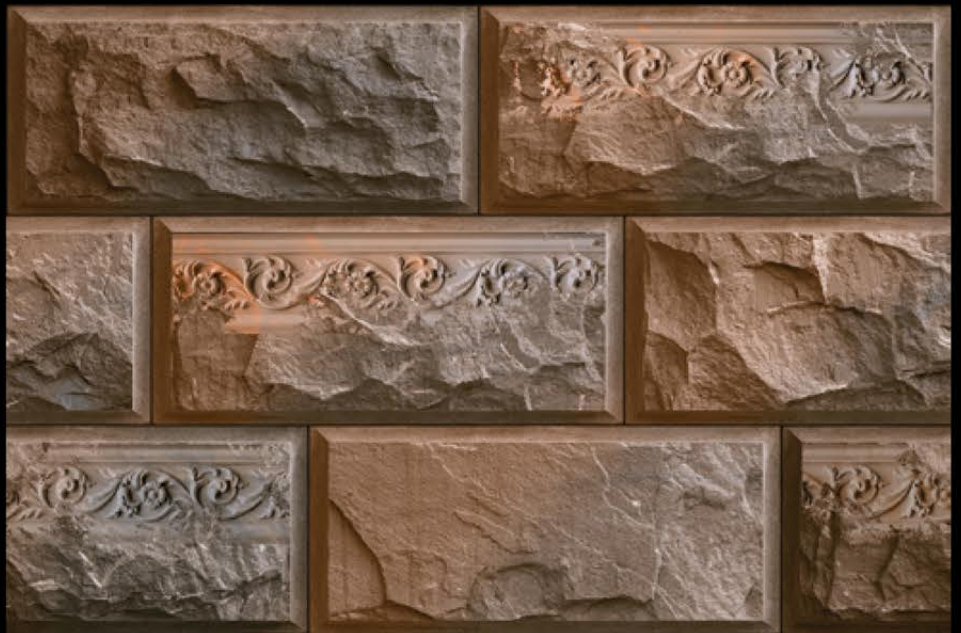

**300
x
450
mm**

NEON^{TM}
TILE

**GLOSSY
FINISH**

5048-ELE

Specification