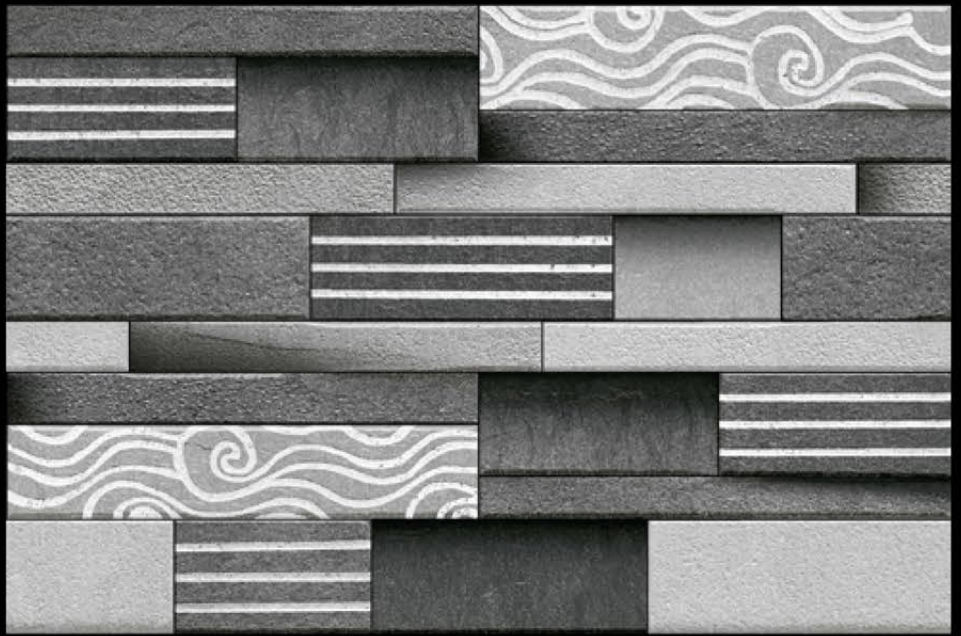

**GLOSSY
FINISH**

5054-ELE

Specification

300x
450mm

NEONTM
TILE

**300
x
450
mm**

NEON™
TILE

**GLOSSY
FINISH**