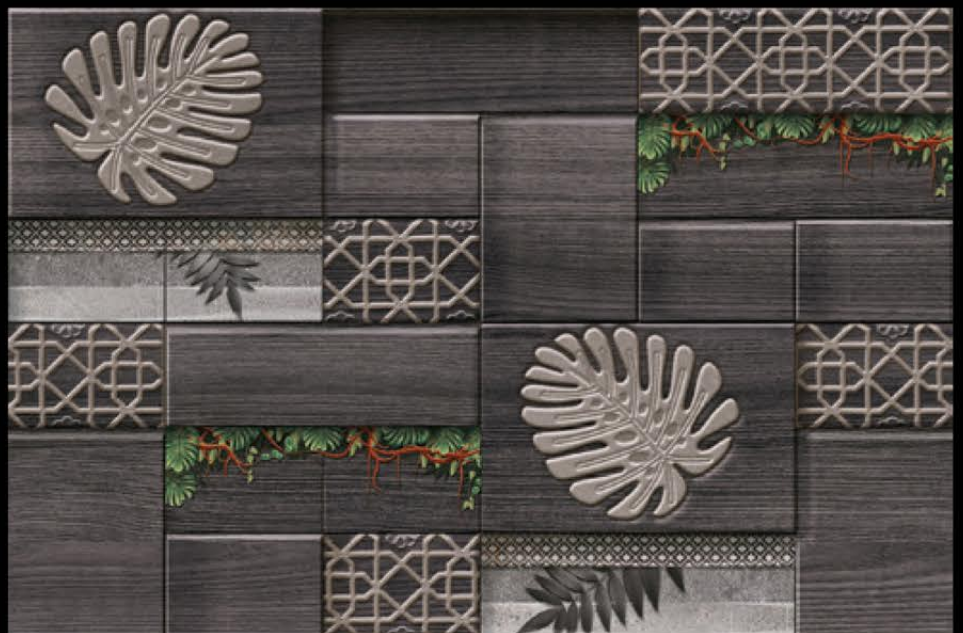

5236-ELE

Specification