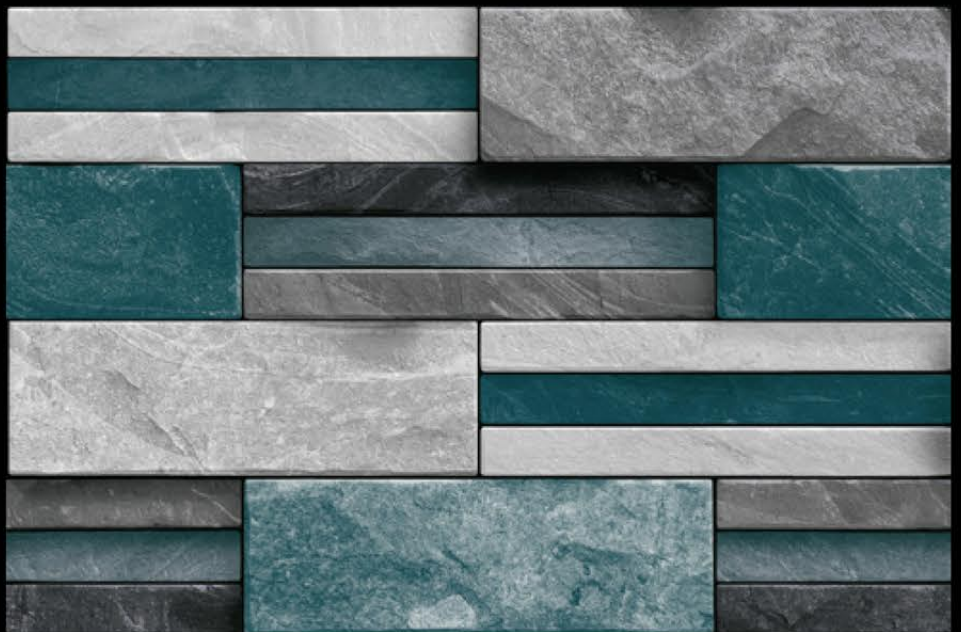

5085-ELE

Specification