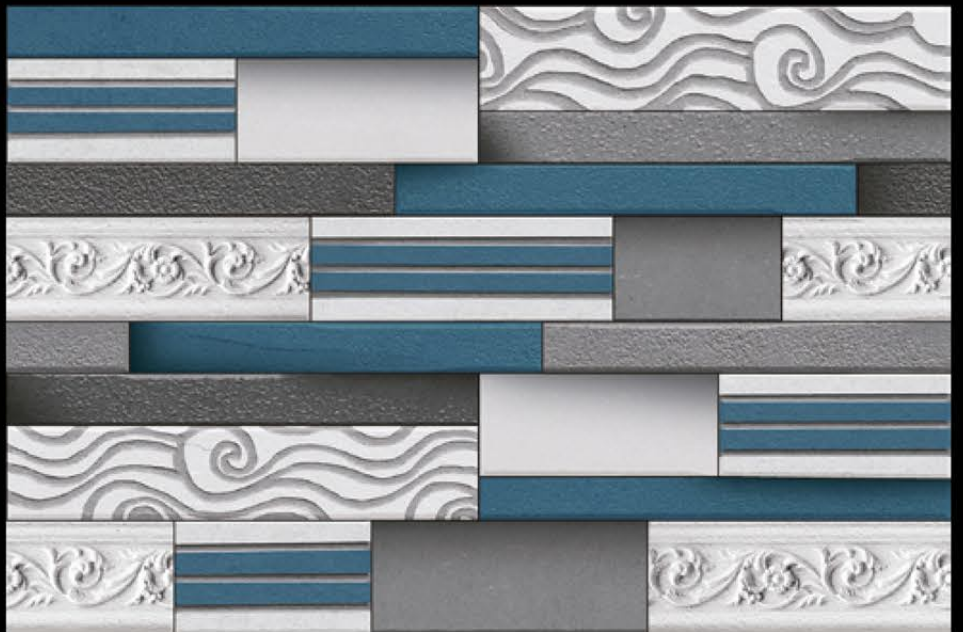

**GLOSSY
FINISH**

5183-ELE

Specification

**300
x
450
mm**

NEON™
TILE

**GLOSSY
FINISH**

5189-ELE

5190-ELE