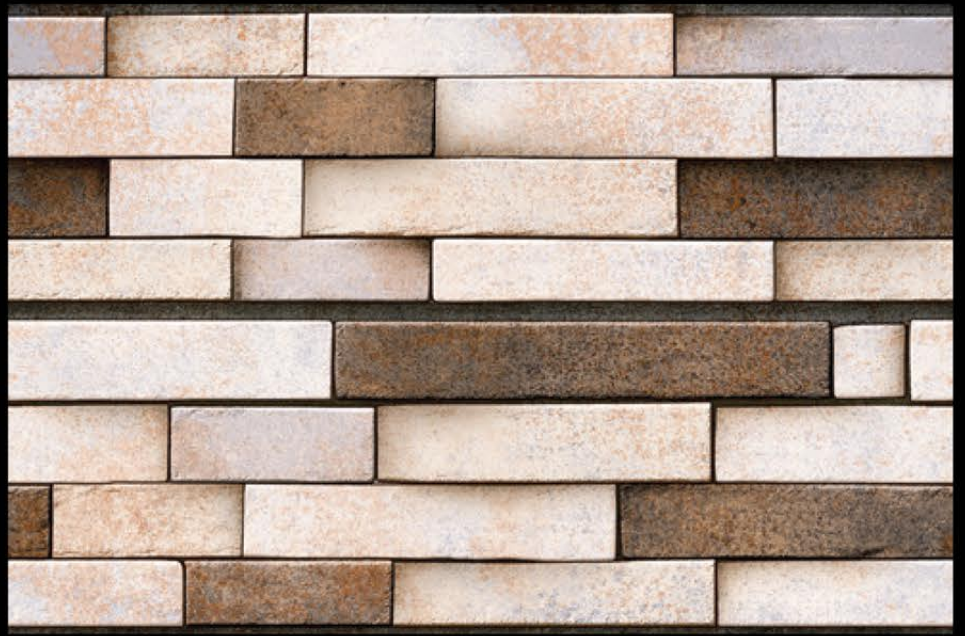

**300
x
450
mm**

NEON^{TM}
TILE

**GLOSSY
FINISH**

5009-ELE

Specification