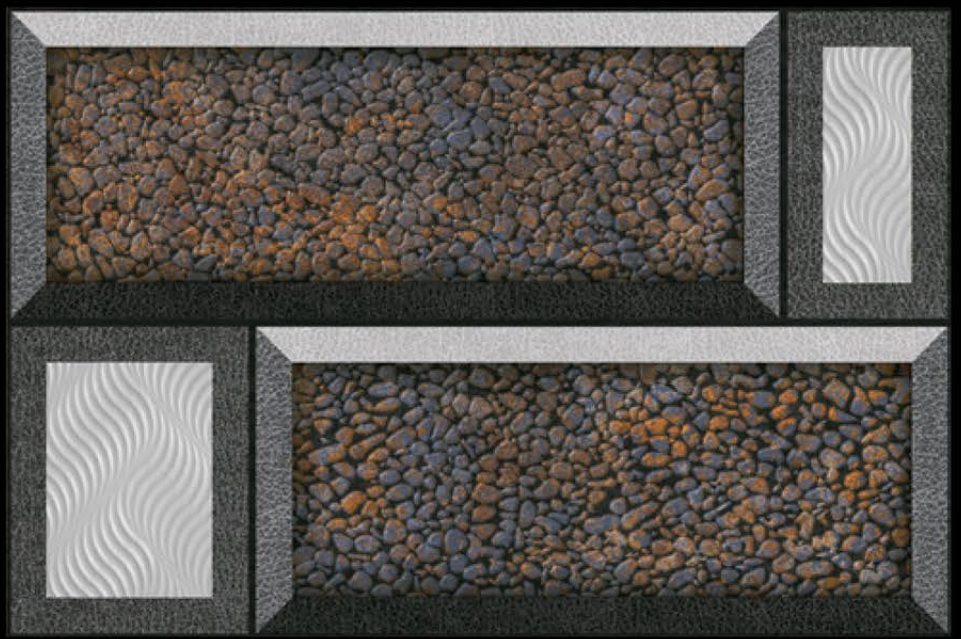

**300
x
450
mm**

NEON^{TM}
TILE

**GLOSSY
FINISH**

5059-ELE