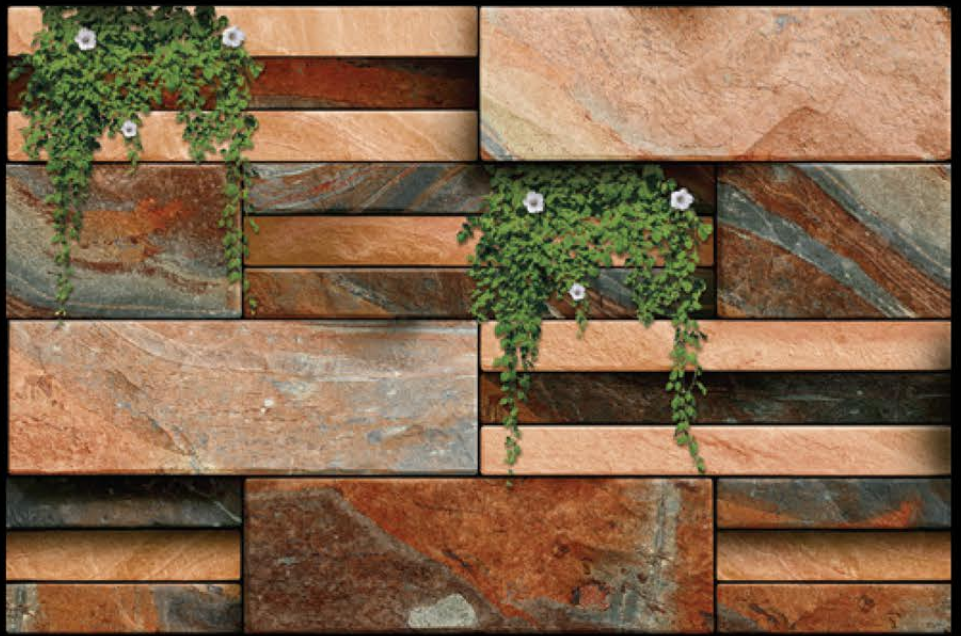

**300
x
450
mm**

NEON™
TILE

**GLOSSY
FINISH**

5083-ELE