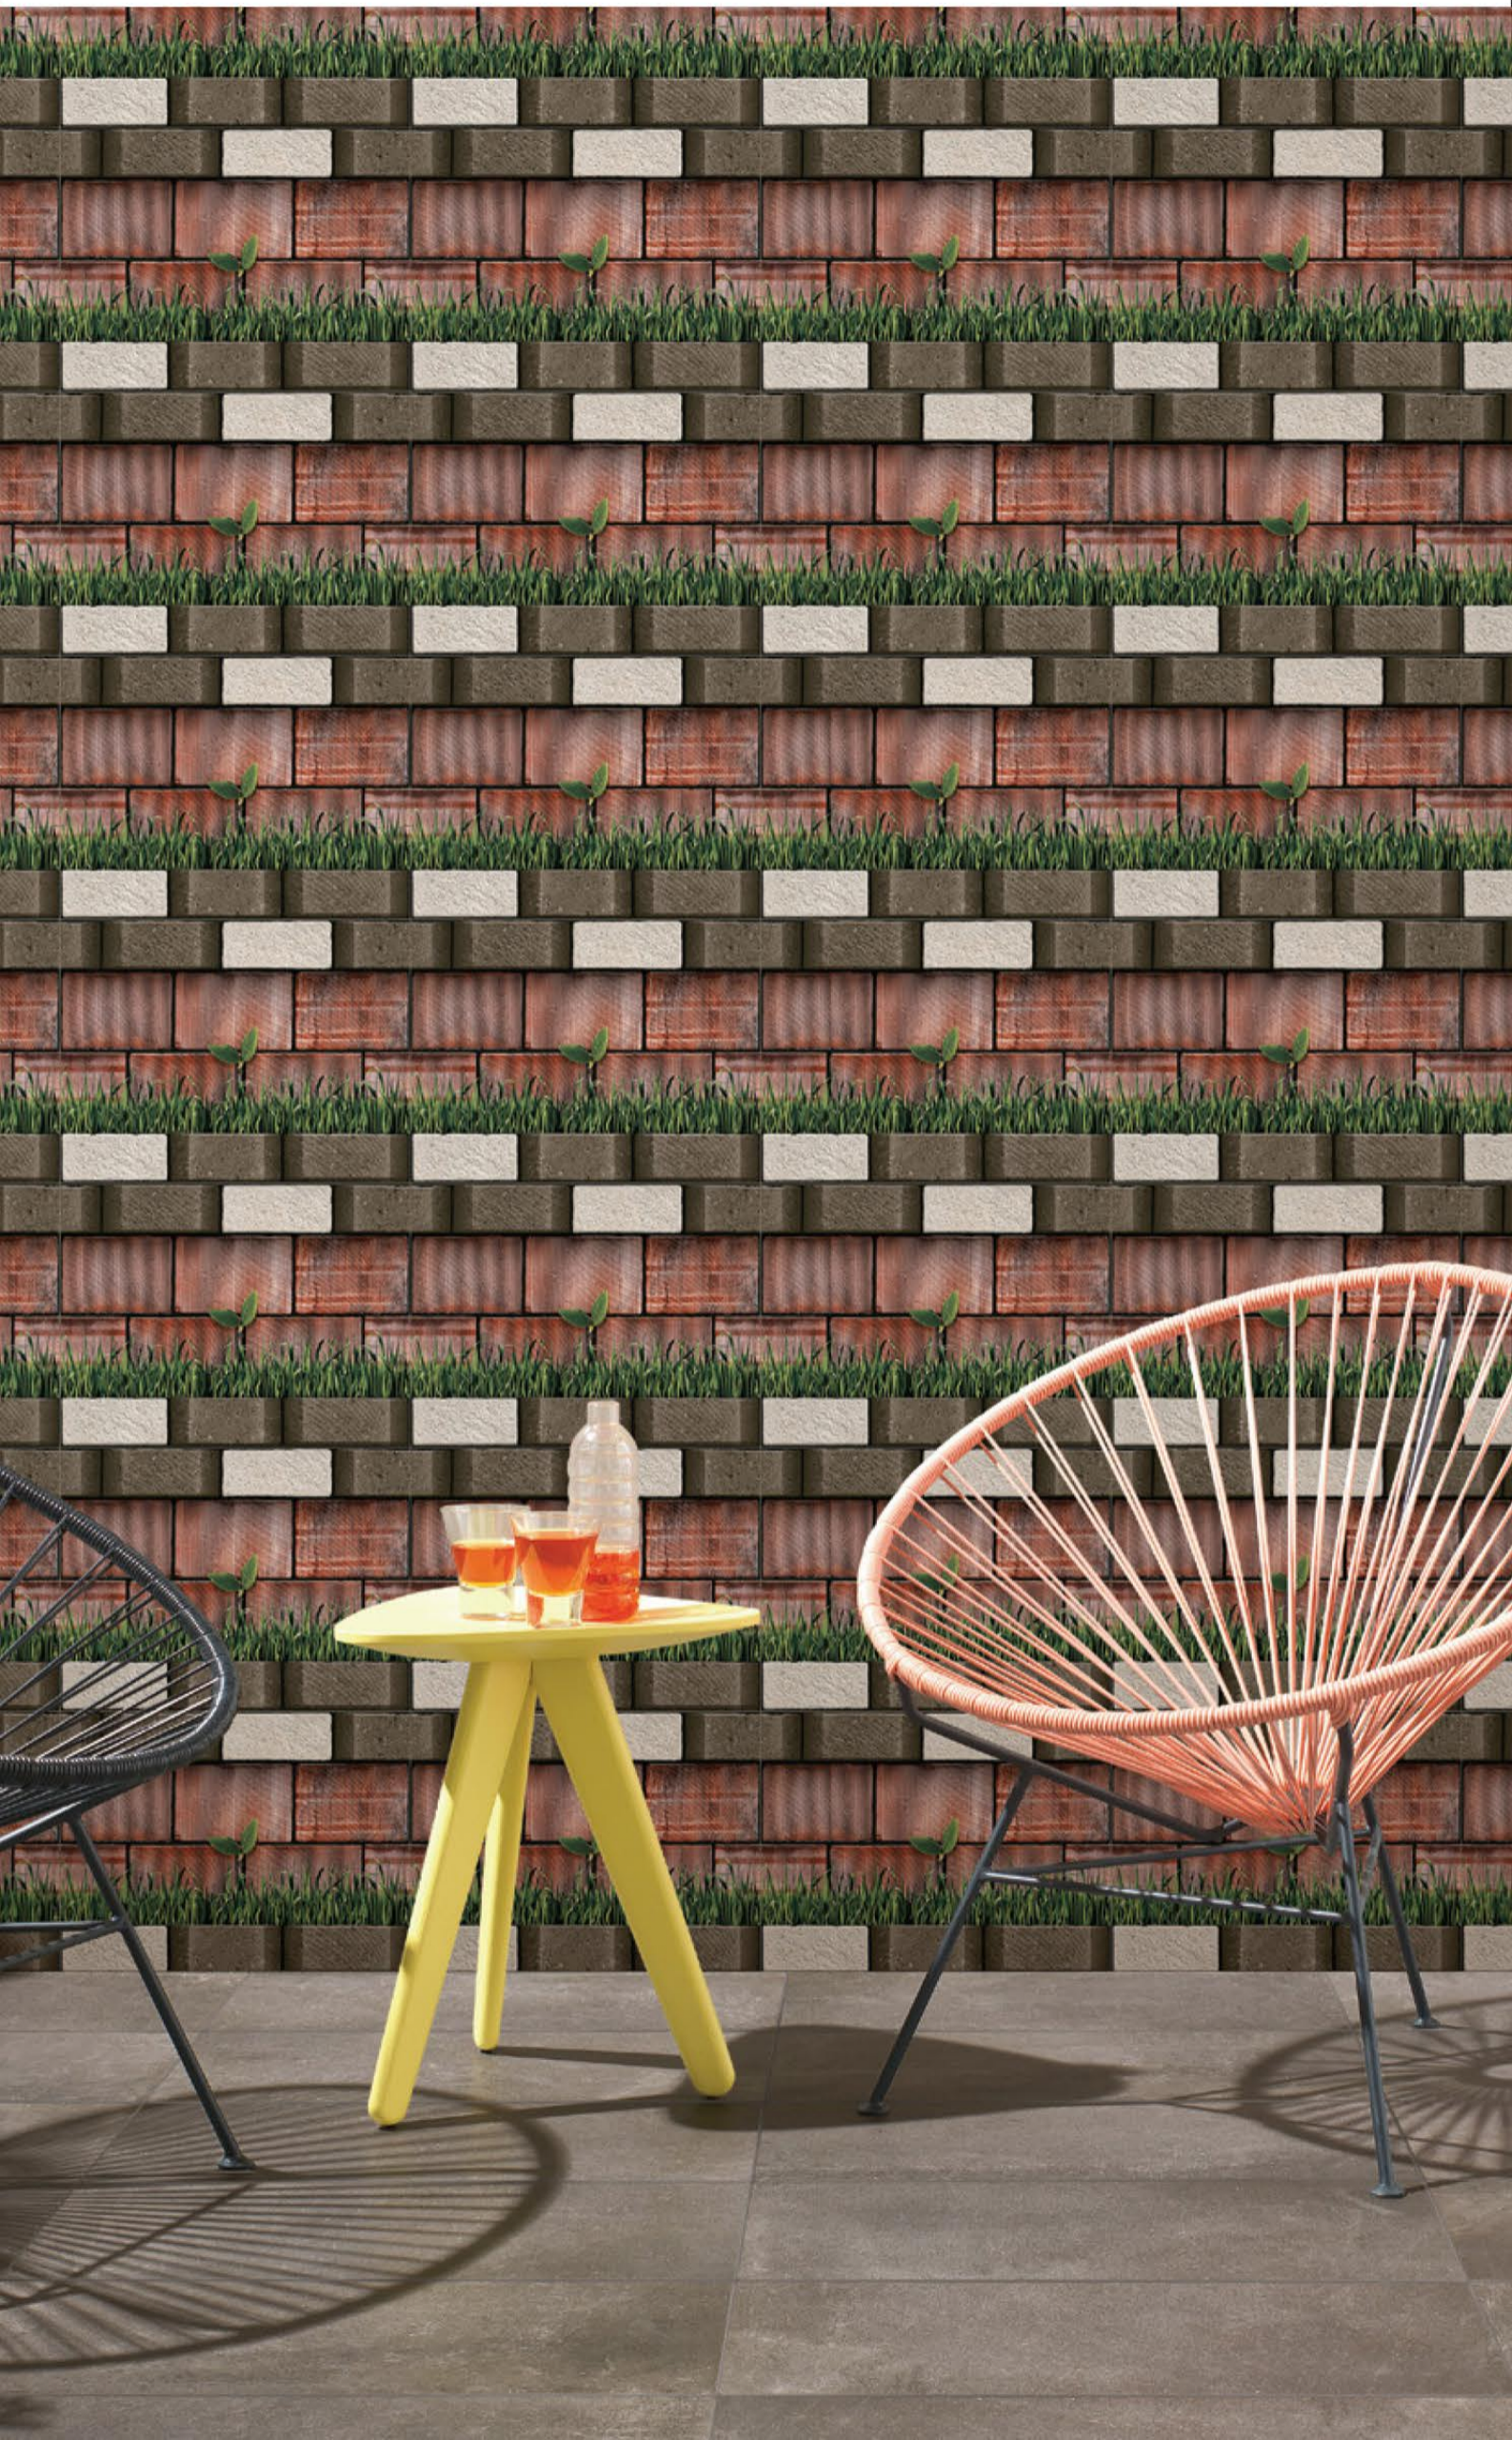

5027-ELE

Specification

300x
450mm

NEONTM
TILE

**300
x
450
mm**

NEON™
TILE

**GLOSSY
FINISH**

5029-ELE