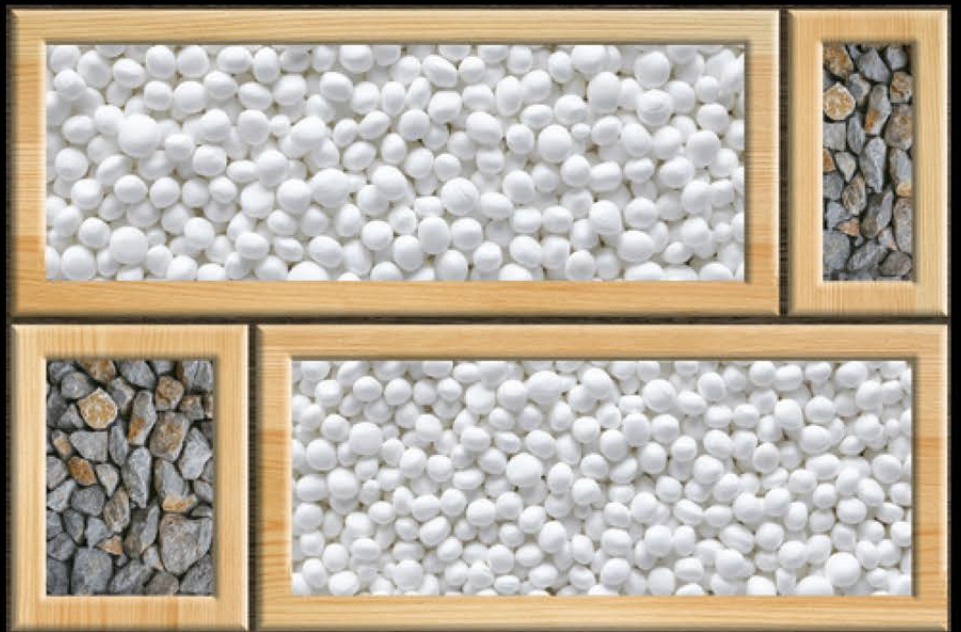

**GLOSSY
FINISH**

5106-ELE

Specification

**300
x
450
mm**

NEONTM
TILE

**GLOSSY
FINISH**

5107-ELE

5108-ELE