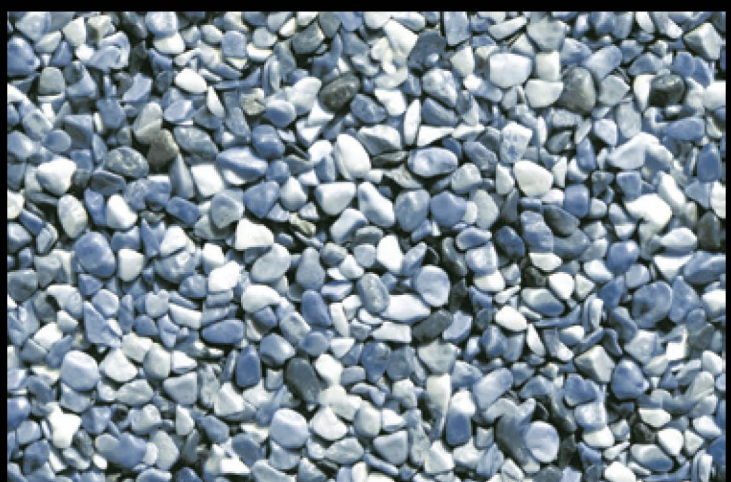

SKY-4

2038-HL-1-A

2038-HL-1-B

2038-D

Specification

**300  
x  
450  
mm**

**NEON**<sup>TM</sup>  
TILE

**GLOSSY  
FINISH**