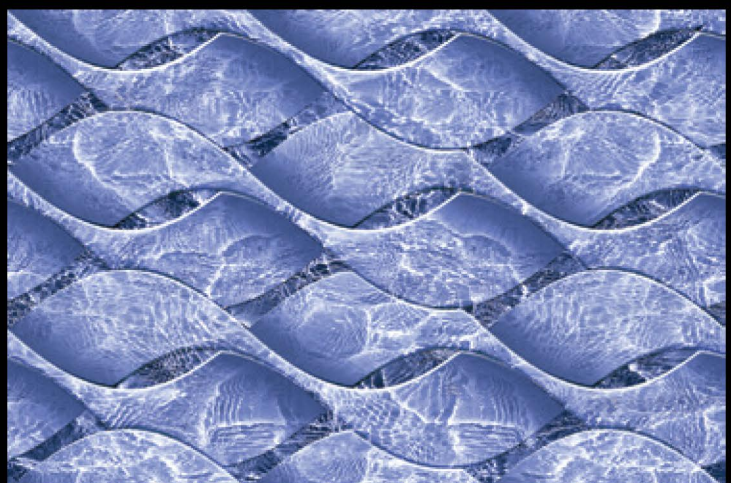

**GLOSSY  
FINISH**

2004-L

2004-HL-1-A

2004-HL-1-B

Specification

2004-D

**300  
x  
450  
mm**

**NEON**<sup>TM</sup>  
TILE