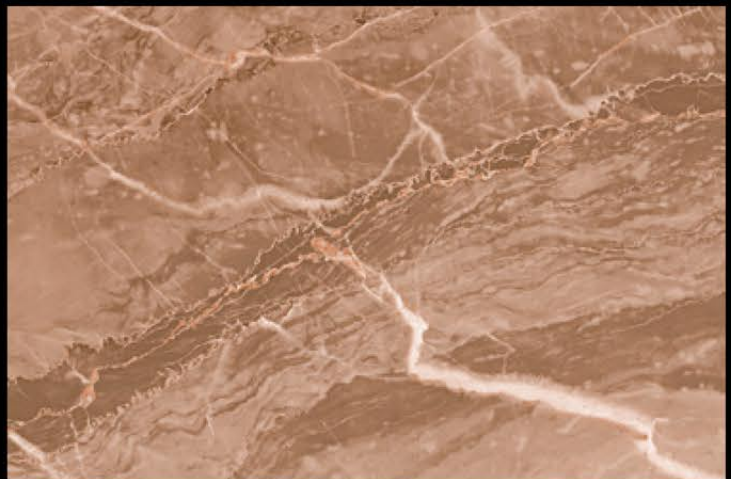

**300
x
450
mm**

NEON^{TM}
TILE

**GLOSSY
FINISH**

632-D

(30X30 CM FLOOR)

Specification