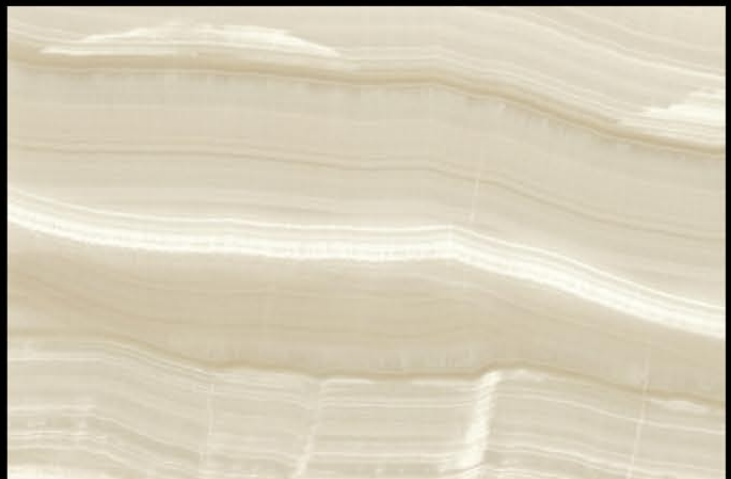

**300
x
450
mm**

NEON^{TM}
TILE

**GLOSSY
FINISH**

596-D

(30X30 CM FLOOR)

Specification