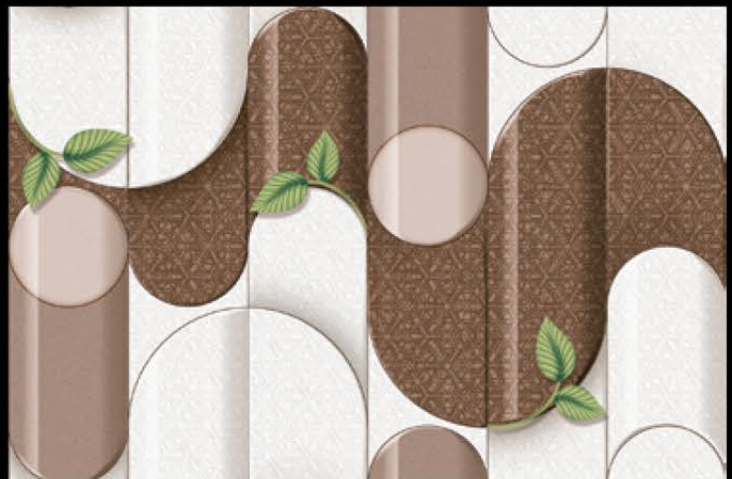

**300
x
450
mm**

NEON^{TM}
TILE

**GLOSSY
FINISH**

615-L

615-HL-1

615-D

Specification

615-F

(30X30 CM FLOOR)