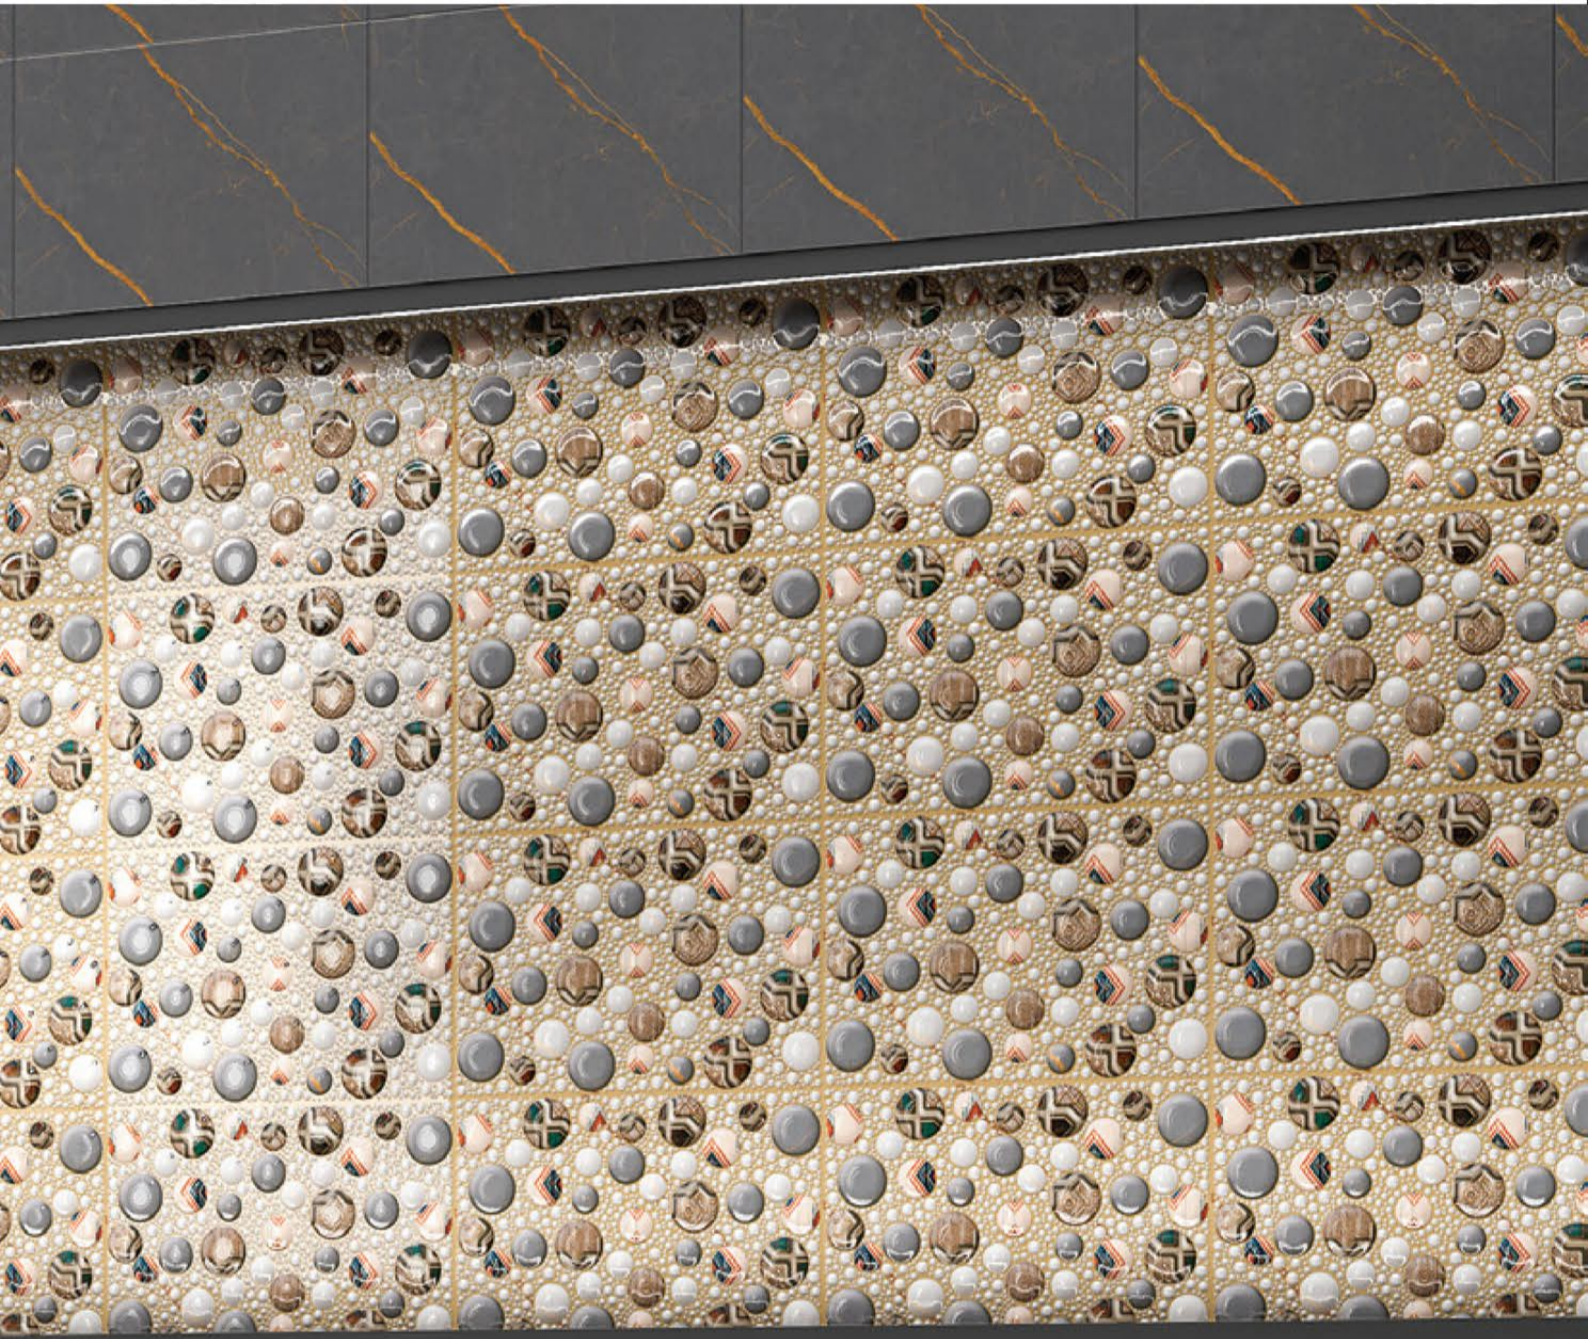

(30X30 CM FLOOR)

Specification

300x
450mm

NEONTM
TILE

**300
x
450
mm**

NEONTM
TILE

**GLOSSY
FINISH**

631-L