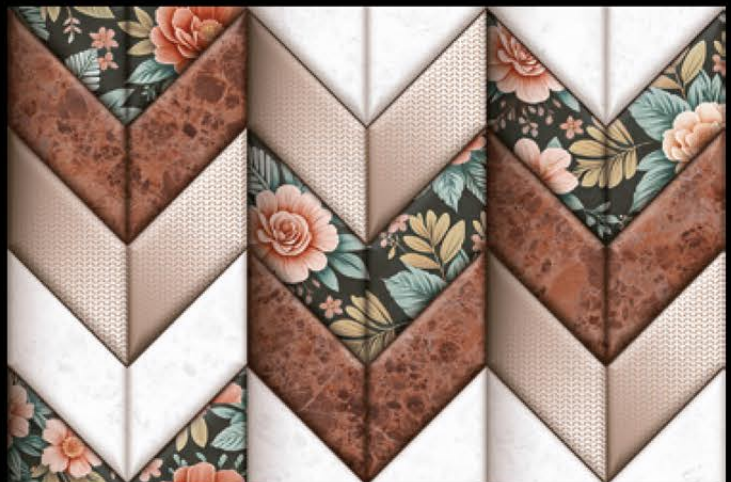

626-D

Specification

626-F

(30X30 CM FLOOR)

**300
x
450
mm**

NEONTM
TILE

**GLOSSY
FINISH**

627-L