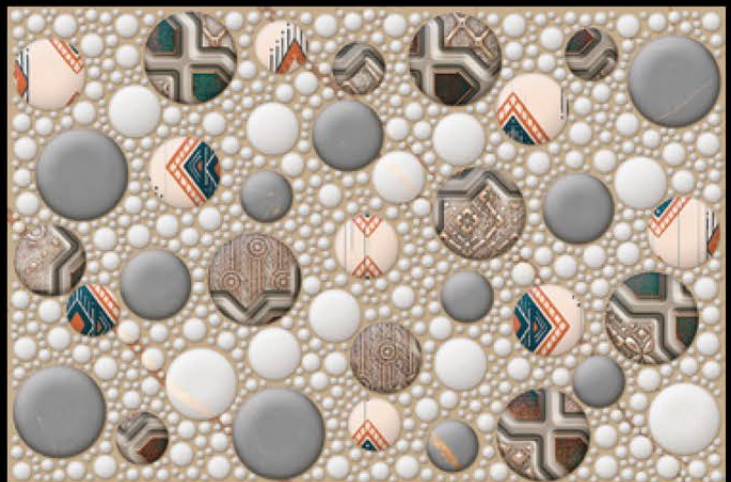

(30X30 CM FLOOR)

**300
x
450
mm**

NEONTM
TILE

**GLOSSY
FINISH**

630-L

630-HL-1

630-D

630-F