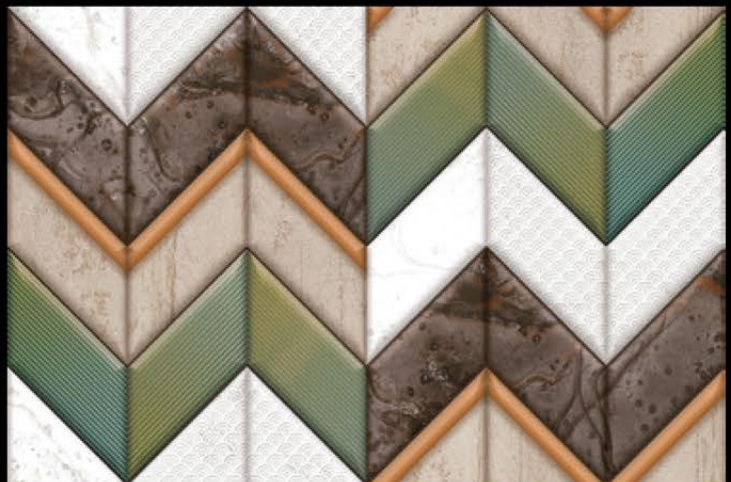

(30X30 CM FLOOR)

300x
450mm

NEONTM
TILE

**300
x
450
mm**

NEONTM
TILE

**GLOSSY
FINISH**

626-L

626-HL-1