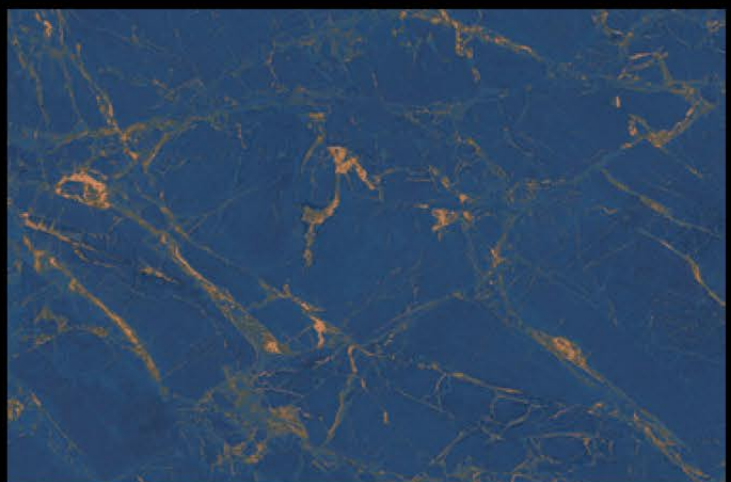

631-D

Specification