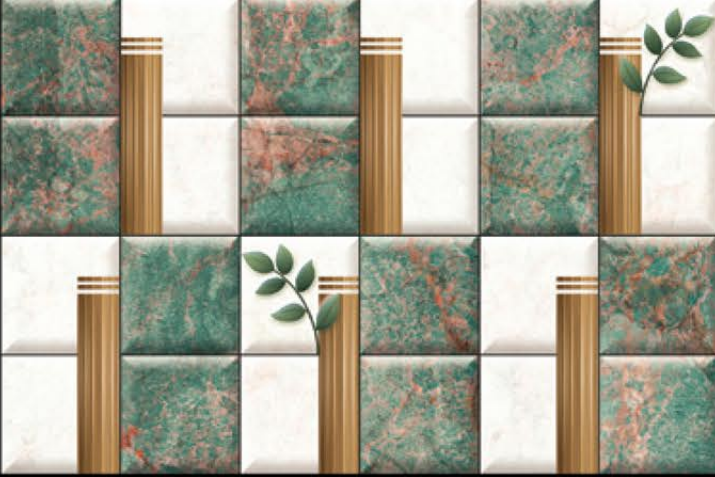

**300
x
450
mm**

NEON^{TM}
TILE

**GLOSSY
FINISH**

644-HL-1

(30X30 CM FLOOR)

Specification