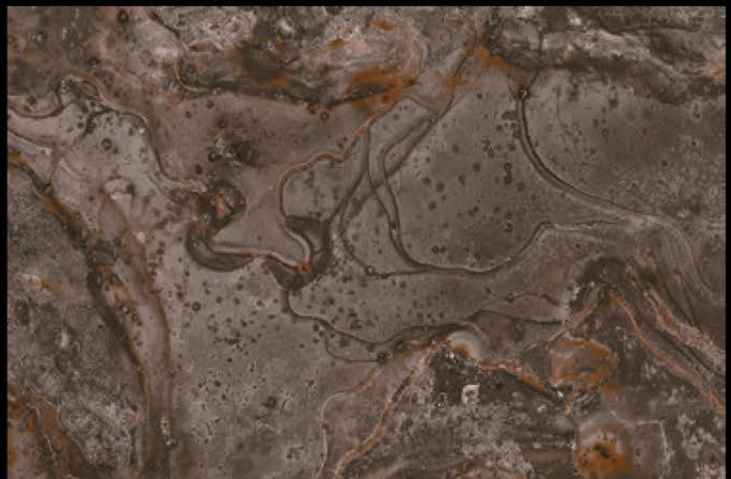

(30X30 CM FLOOR)

300x
450mm

NEONTM
TILE

**300
x
450
mm**

NEONTM
TILE

**GLOSSY
FINISH**

626-L

626-HL-1