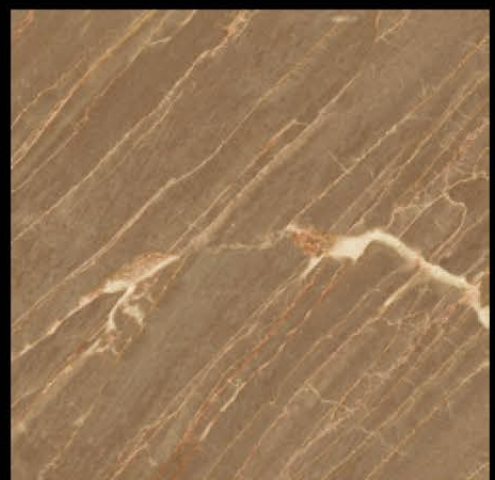

NEONTM
TILE

**GLOSSY
FINISH**

624-L

624-HL-1

624-D

Specification

624-F

(30X30 CM FLOOR)