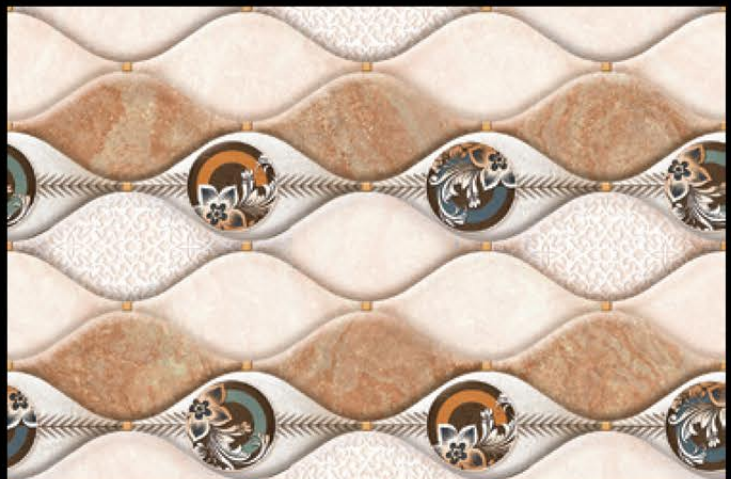

**300
x
450
mm**

NEON^{TM}
TILE

**MATT
FINISH**

NEW

3089-L

3089-HL-1

3089-D

Specification

3089-F

(30X30 CM FLOOR)