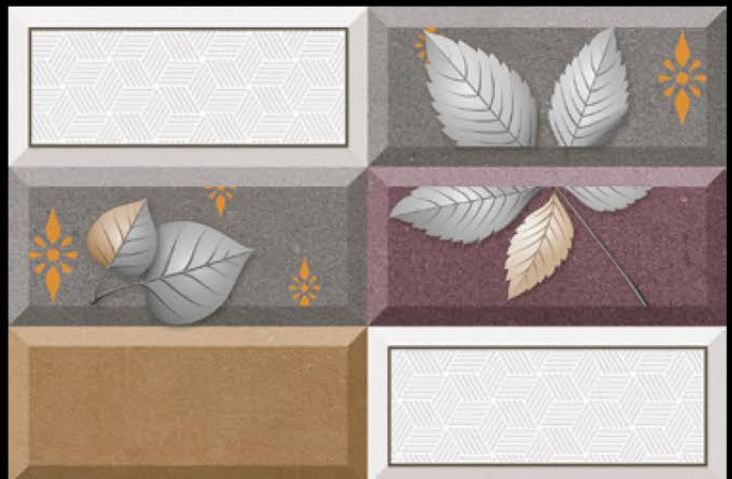

**300
x
450
mm**

NEON^{TM}
TILE

**MATT
FINISH**

3035-L

3035-HL

3035-D

Specification

3035-F
(30X30 CM FLOOR)