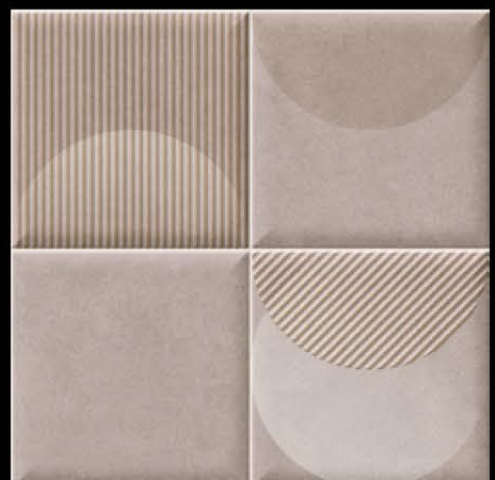

**NEON**<sup>TM</sup>  
TILE

**MATT  
FINISH**

3010-L

3010-HL

3010-D

Specification

3010-F  
(30X30 CM FLOOR)

**300  
x  
450  
mm**