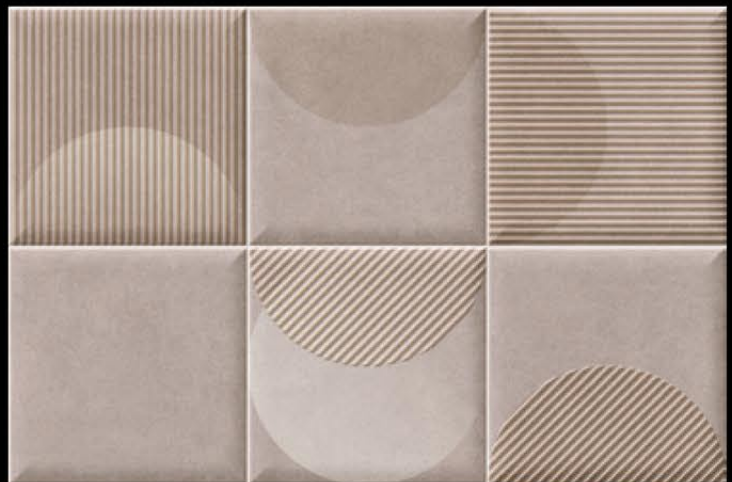

**300
x
450
mm**

NEON^{TM}
TILE

**MATT
FINISH**

3010-L

3010-HL

3010-D

Specification

3010-F
(30X30 CM FLOOR)