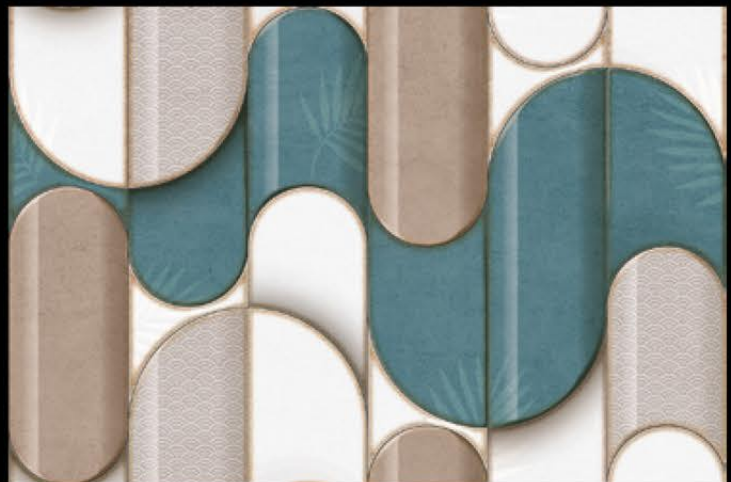

**300
x
450
mm**

NEON^{TM}
TILE

**MATT
FINISH**

NEW

3077-L

3077-HL-1

3077-D

Specification

3077-F

(30X30 CM FLOOR)