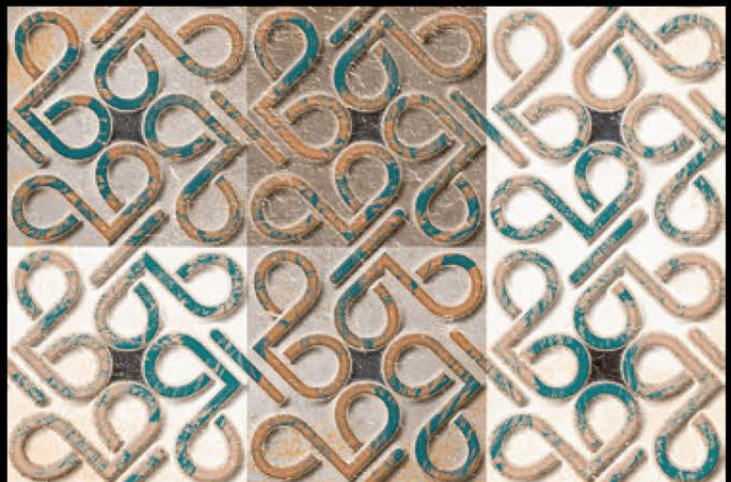

**300
x
450
mm**

NEON^{TM}
TILE

**MATT
FINISH**

3068-HL-1

Specification