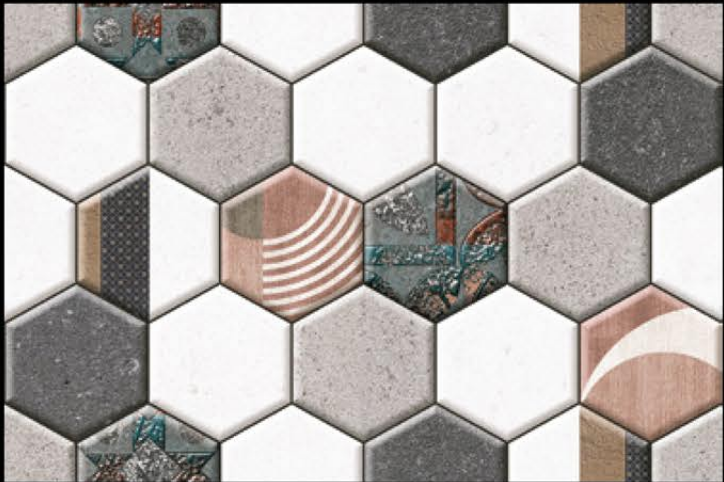

**300
x
450
mm**

NEON^{TM}
TILE

**MATT
FINISH**

NEW

3084-L

3084-HL-1

3084-HL-2

3084-D

Specification