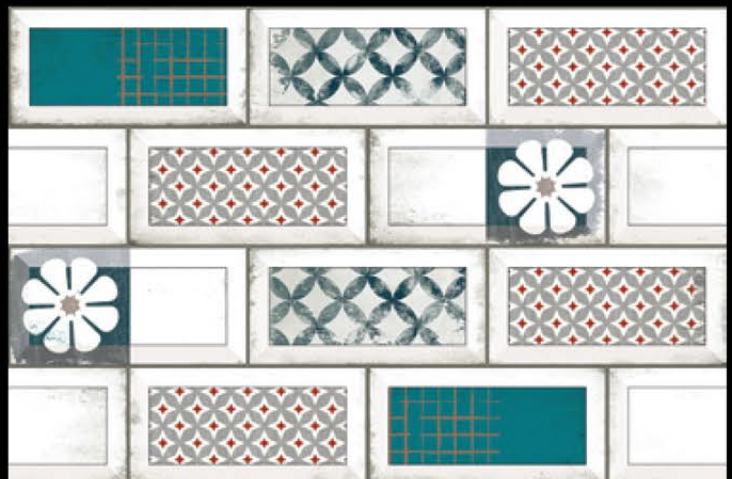

3007-D

Specification

3007-F  
(30X30 CM FLOOR)

**300  
x  
450  
mm**

**NEON**<sup>TM</sup>  
TILE

**MATT  
FINISH**

3008-L

3008-HL