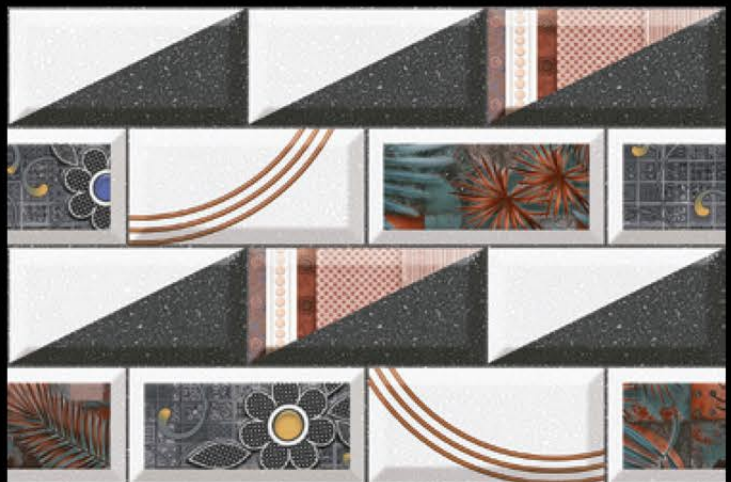

**3085-F**  
(30X30 CM FLOOR)

**300  
x  
450  
mm**

**NEON<sup>TM</sup>**  
**TILE**

**MATT  
FINISH**

**NEW**

**3086-L**

**3086-HL-1**

**3086-D**