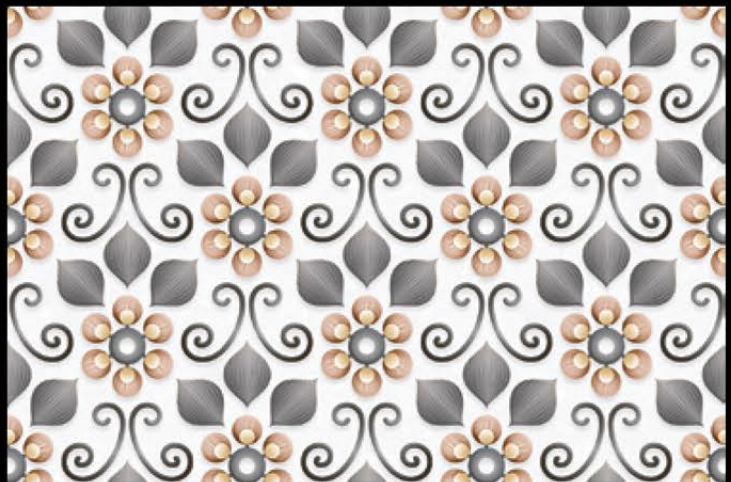

3056-L

3056-HL

3056-D

3056-F

(30X30 CM FLOOR)

Specification

**300  
x  
450  
mm**

**NEON**<sup>TM</sup>  
TILE