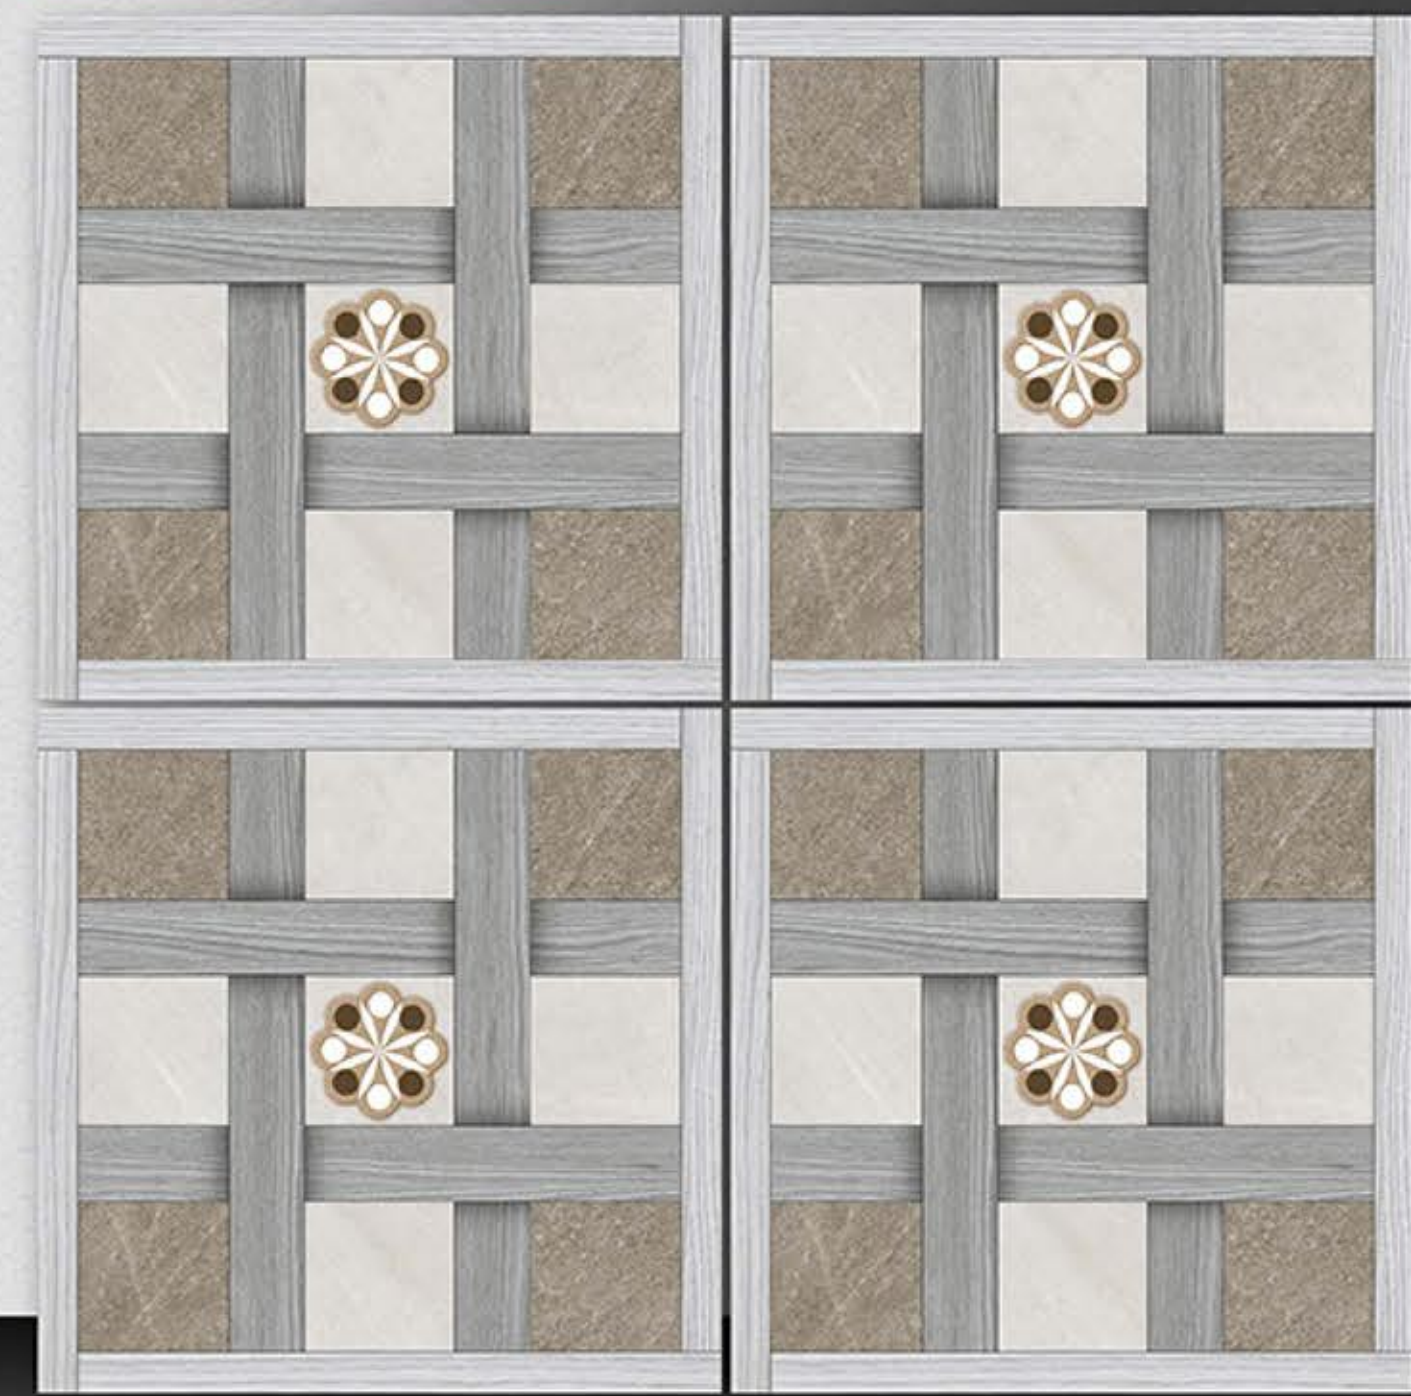

Series
Galicha