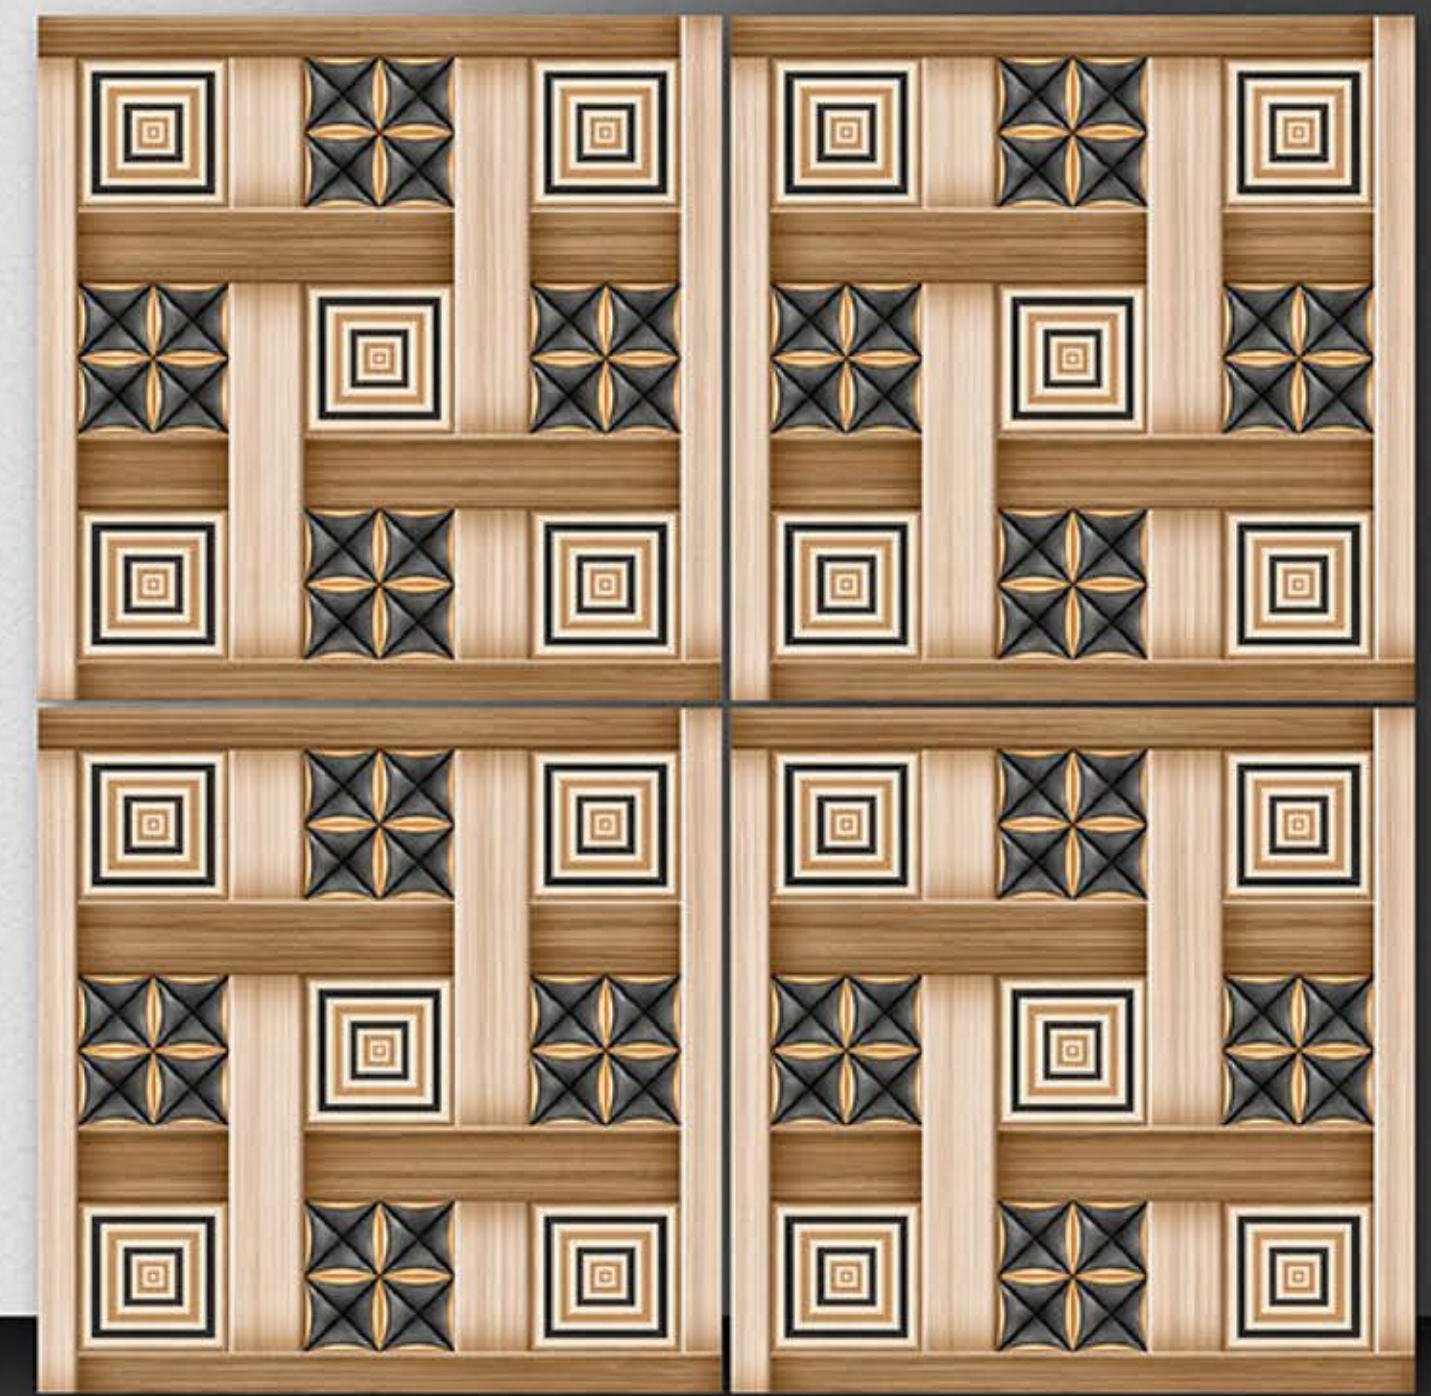

Series
Galicha