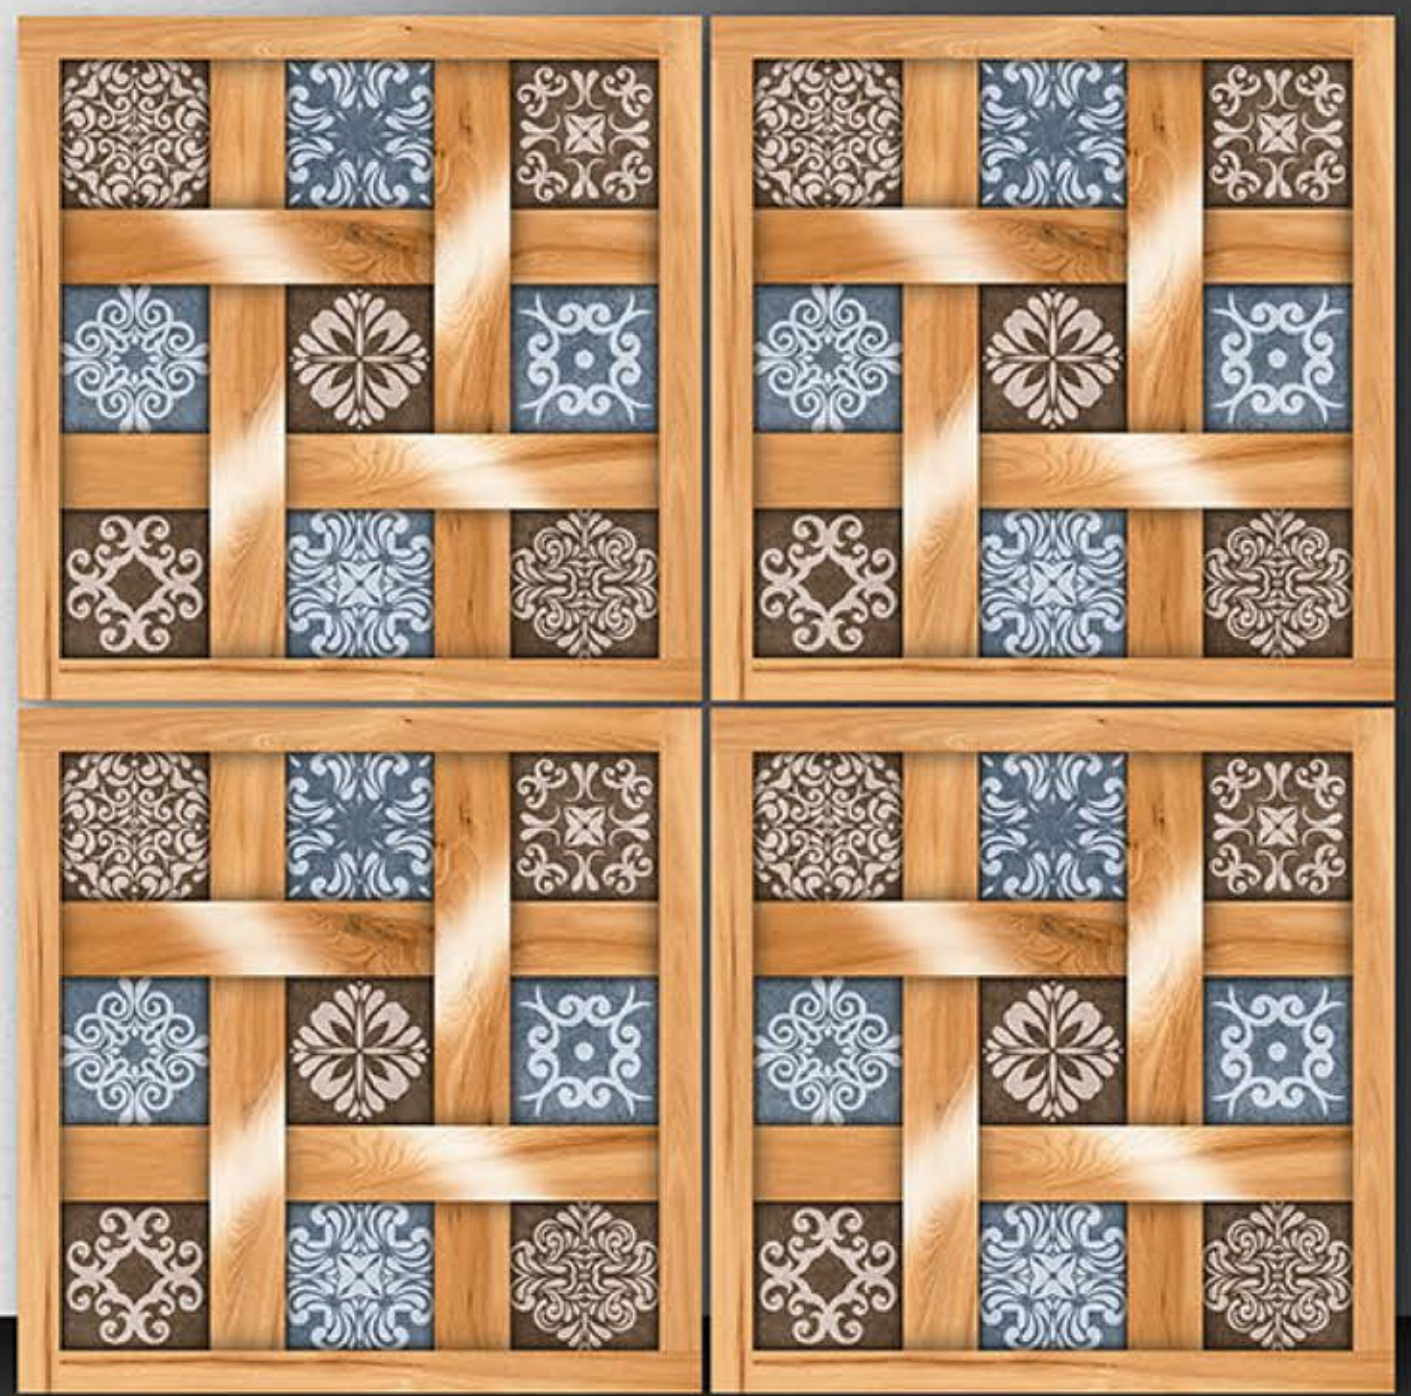

Series
Galicha