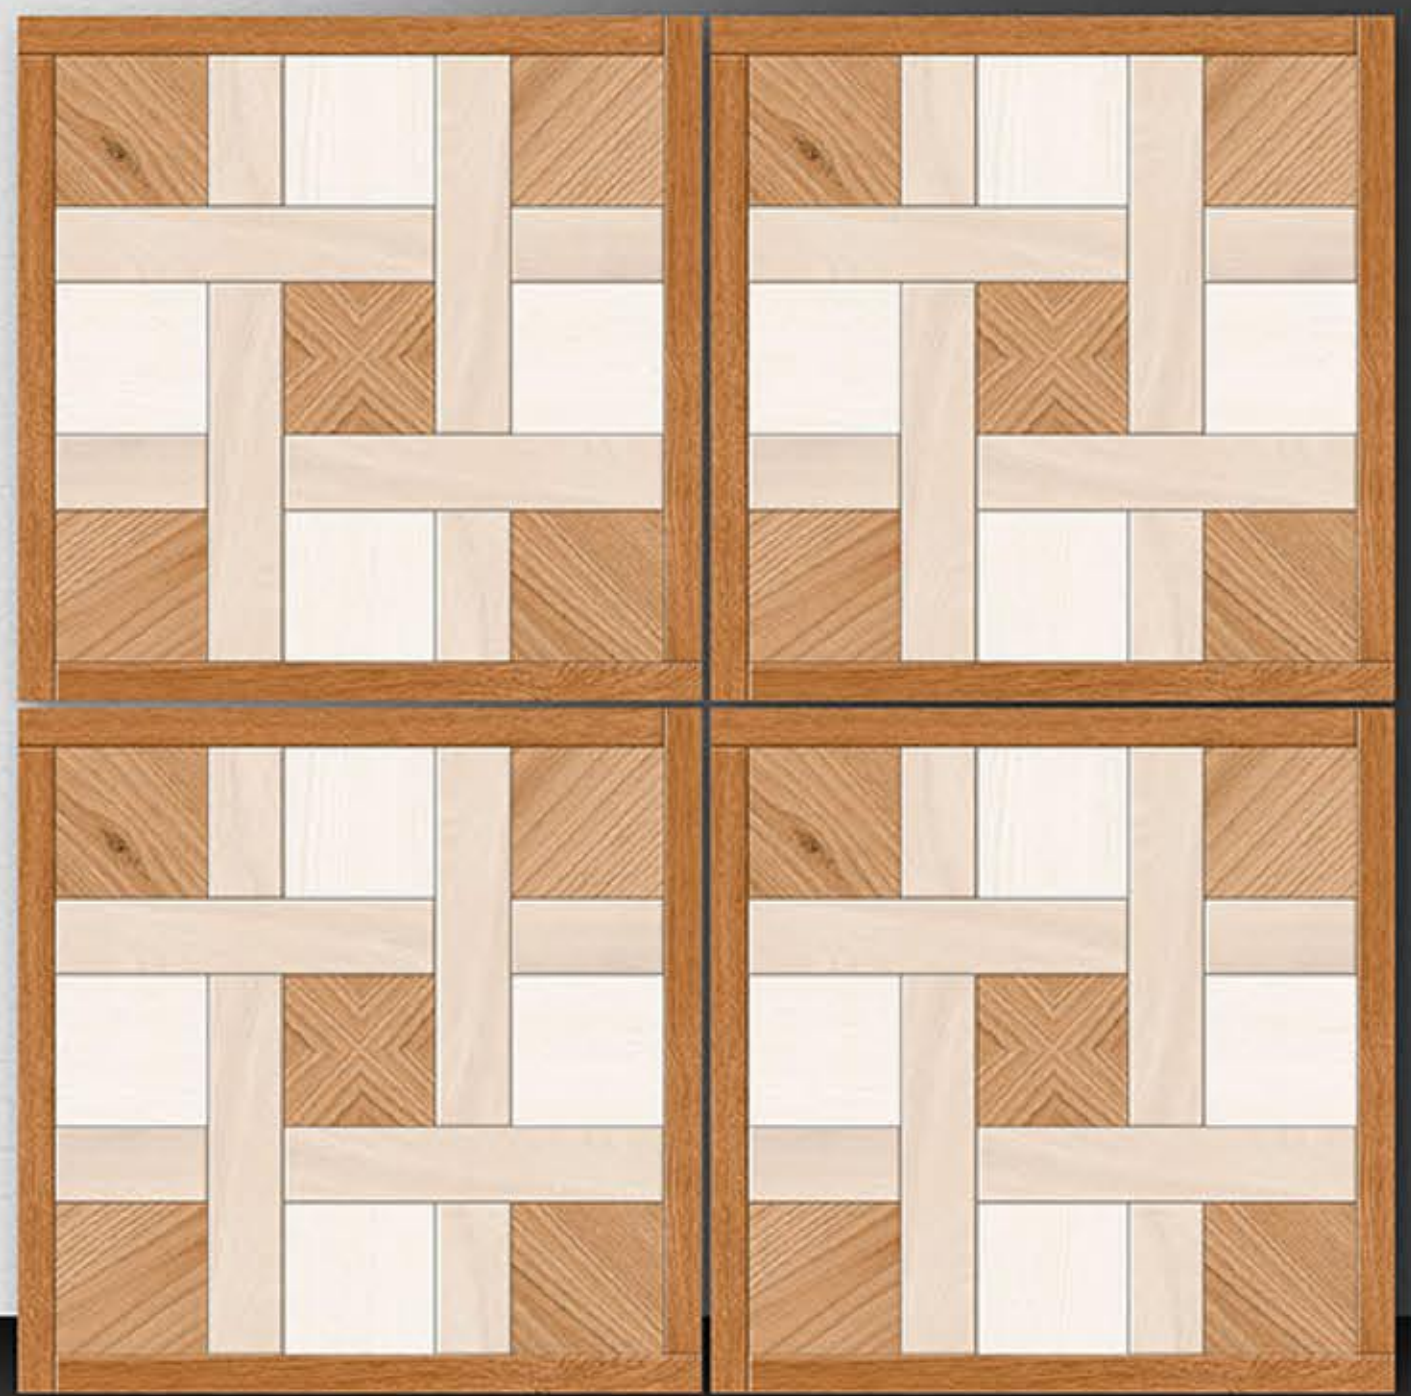

Series  
**Galicha**

**PORCELAIN TILES**  
**600X600MM**

**P-314**

**PUNCH**

**NEON**<sup>TM</sup>  
TILE

Series  
**Galicha**

**PORCELAIN TILES**  
**600X600MM**

**P-315**