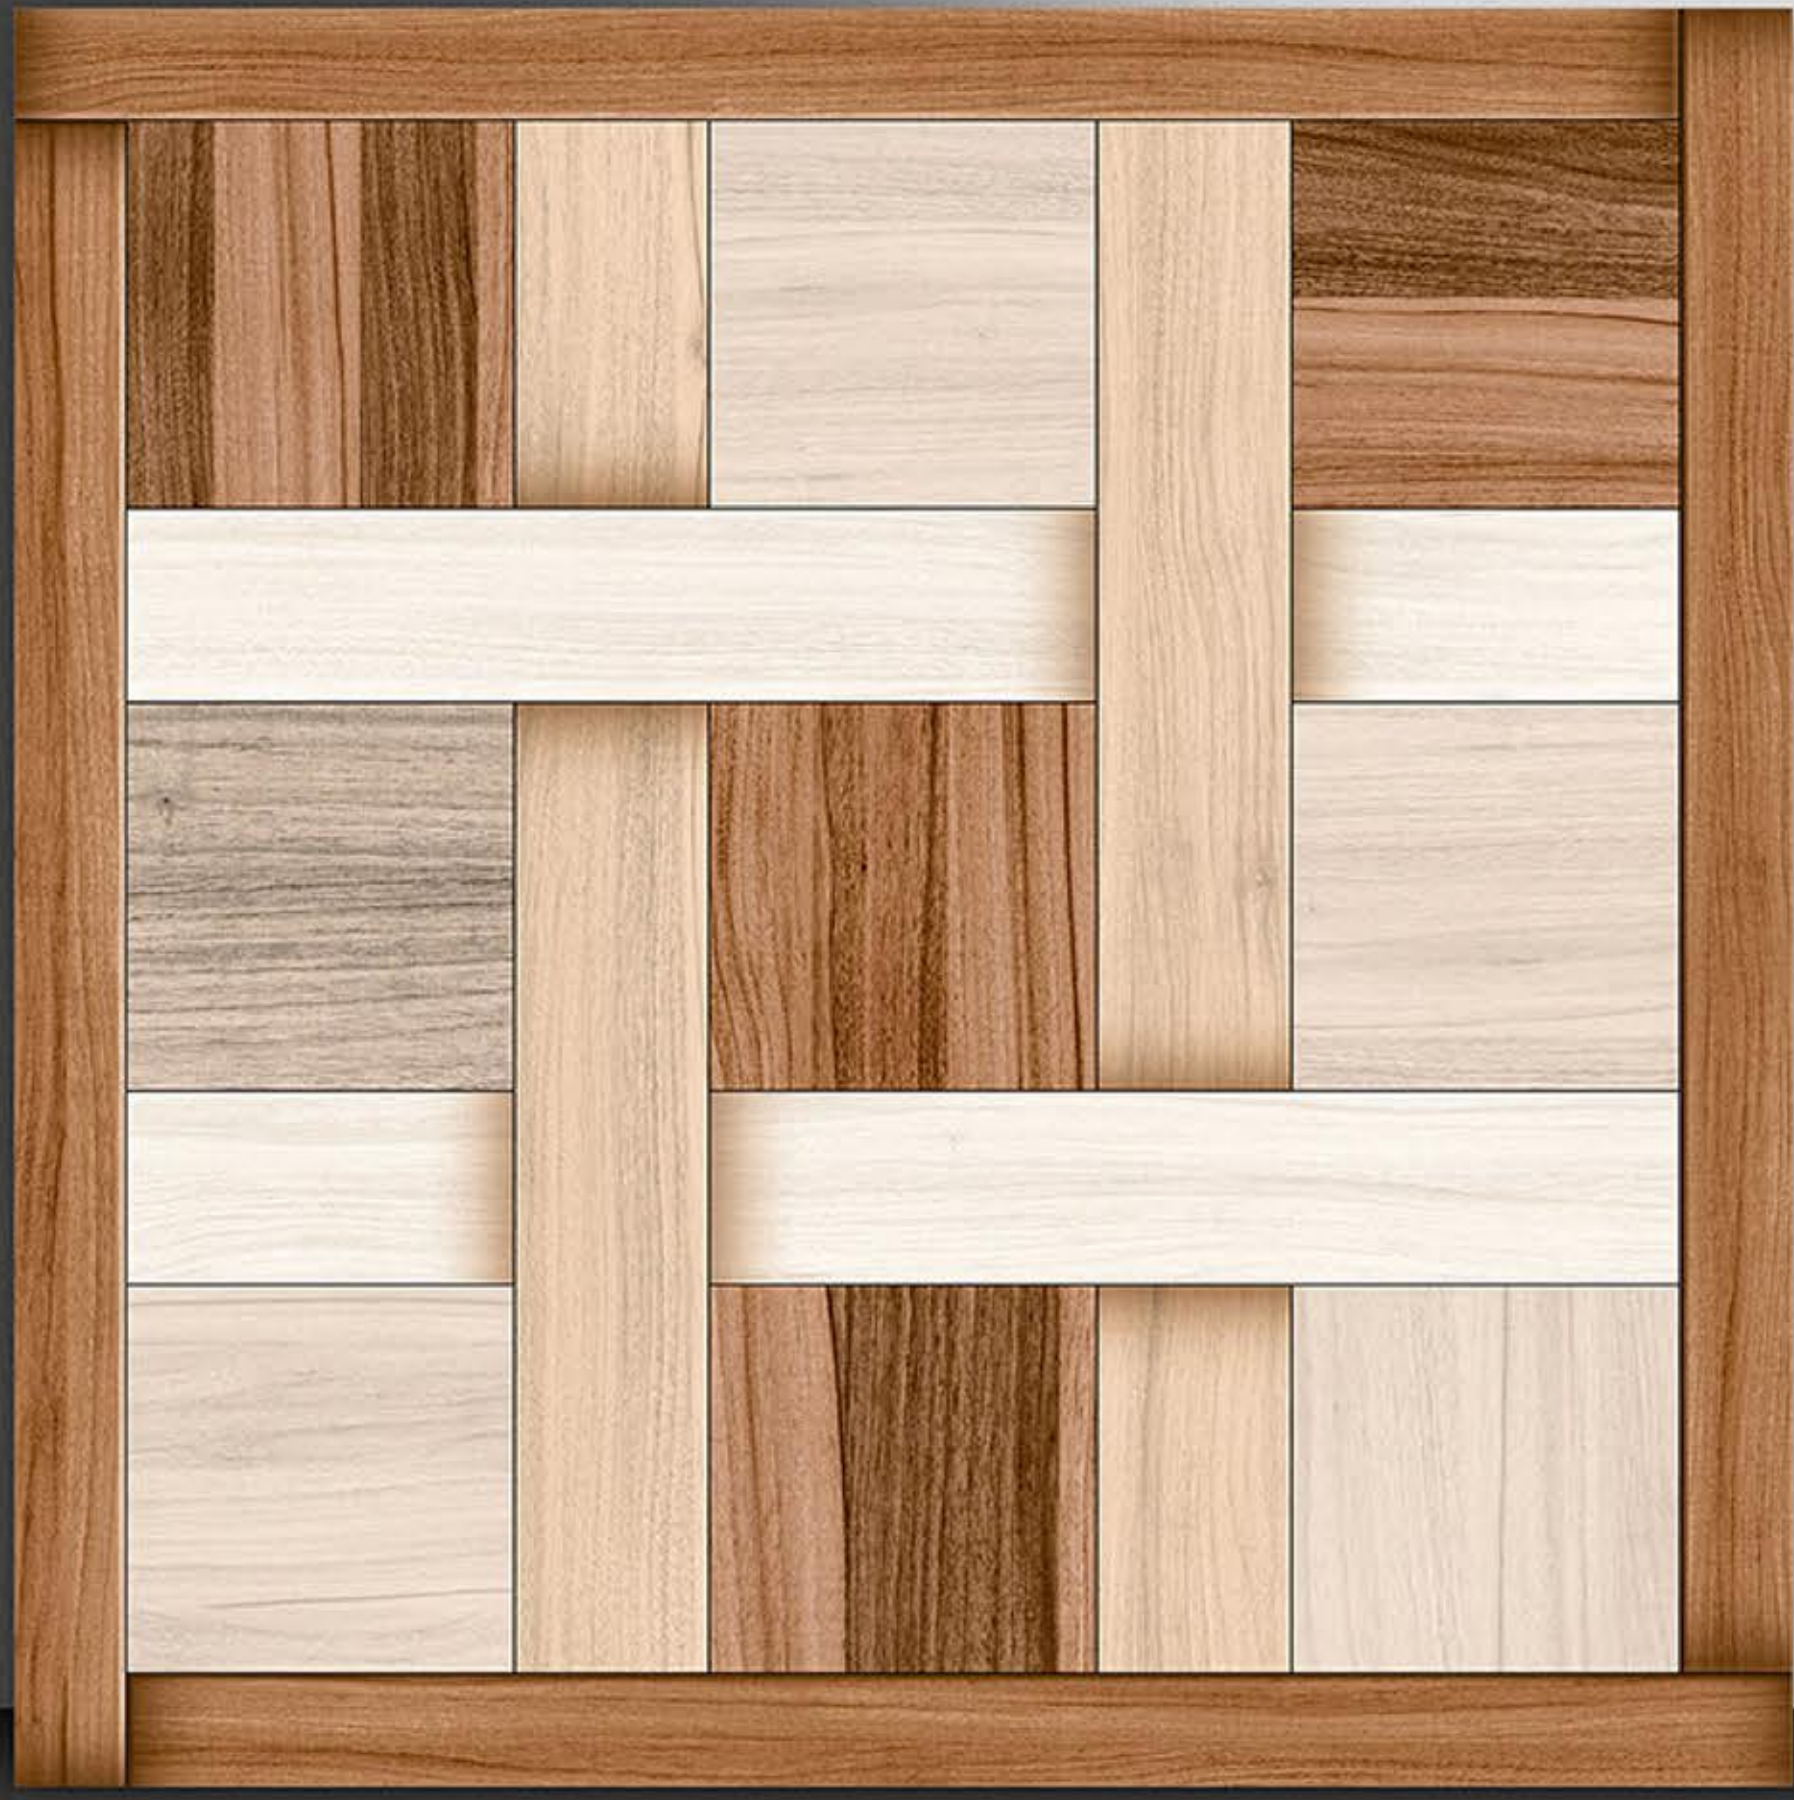

Series  
wooden

**PORCELAIN TILES**  
**600X600MM**

**P-322**

**PUNCH**

**NEON**<sup>TM</sup>  
**TILE**

Series  
**Galicha**

**PORCELAIN TILES**  
**600X600MM**

**P-323**