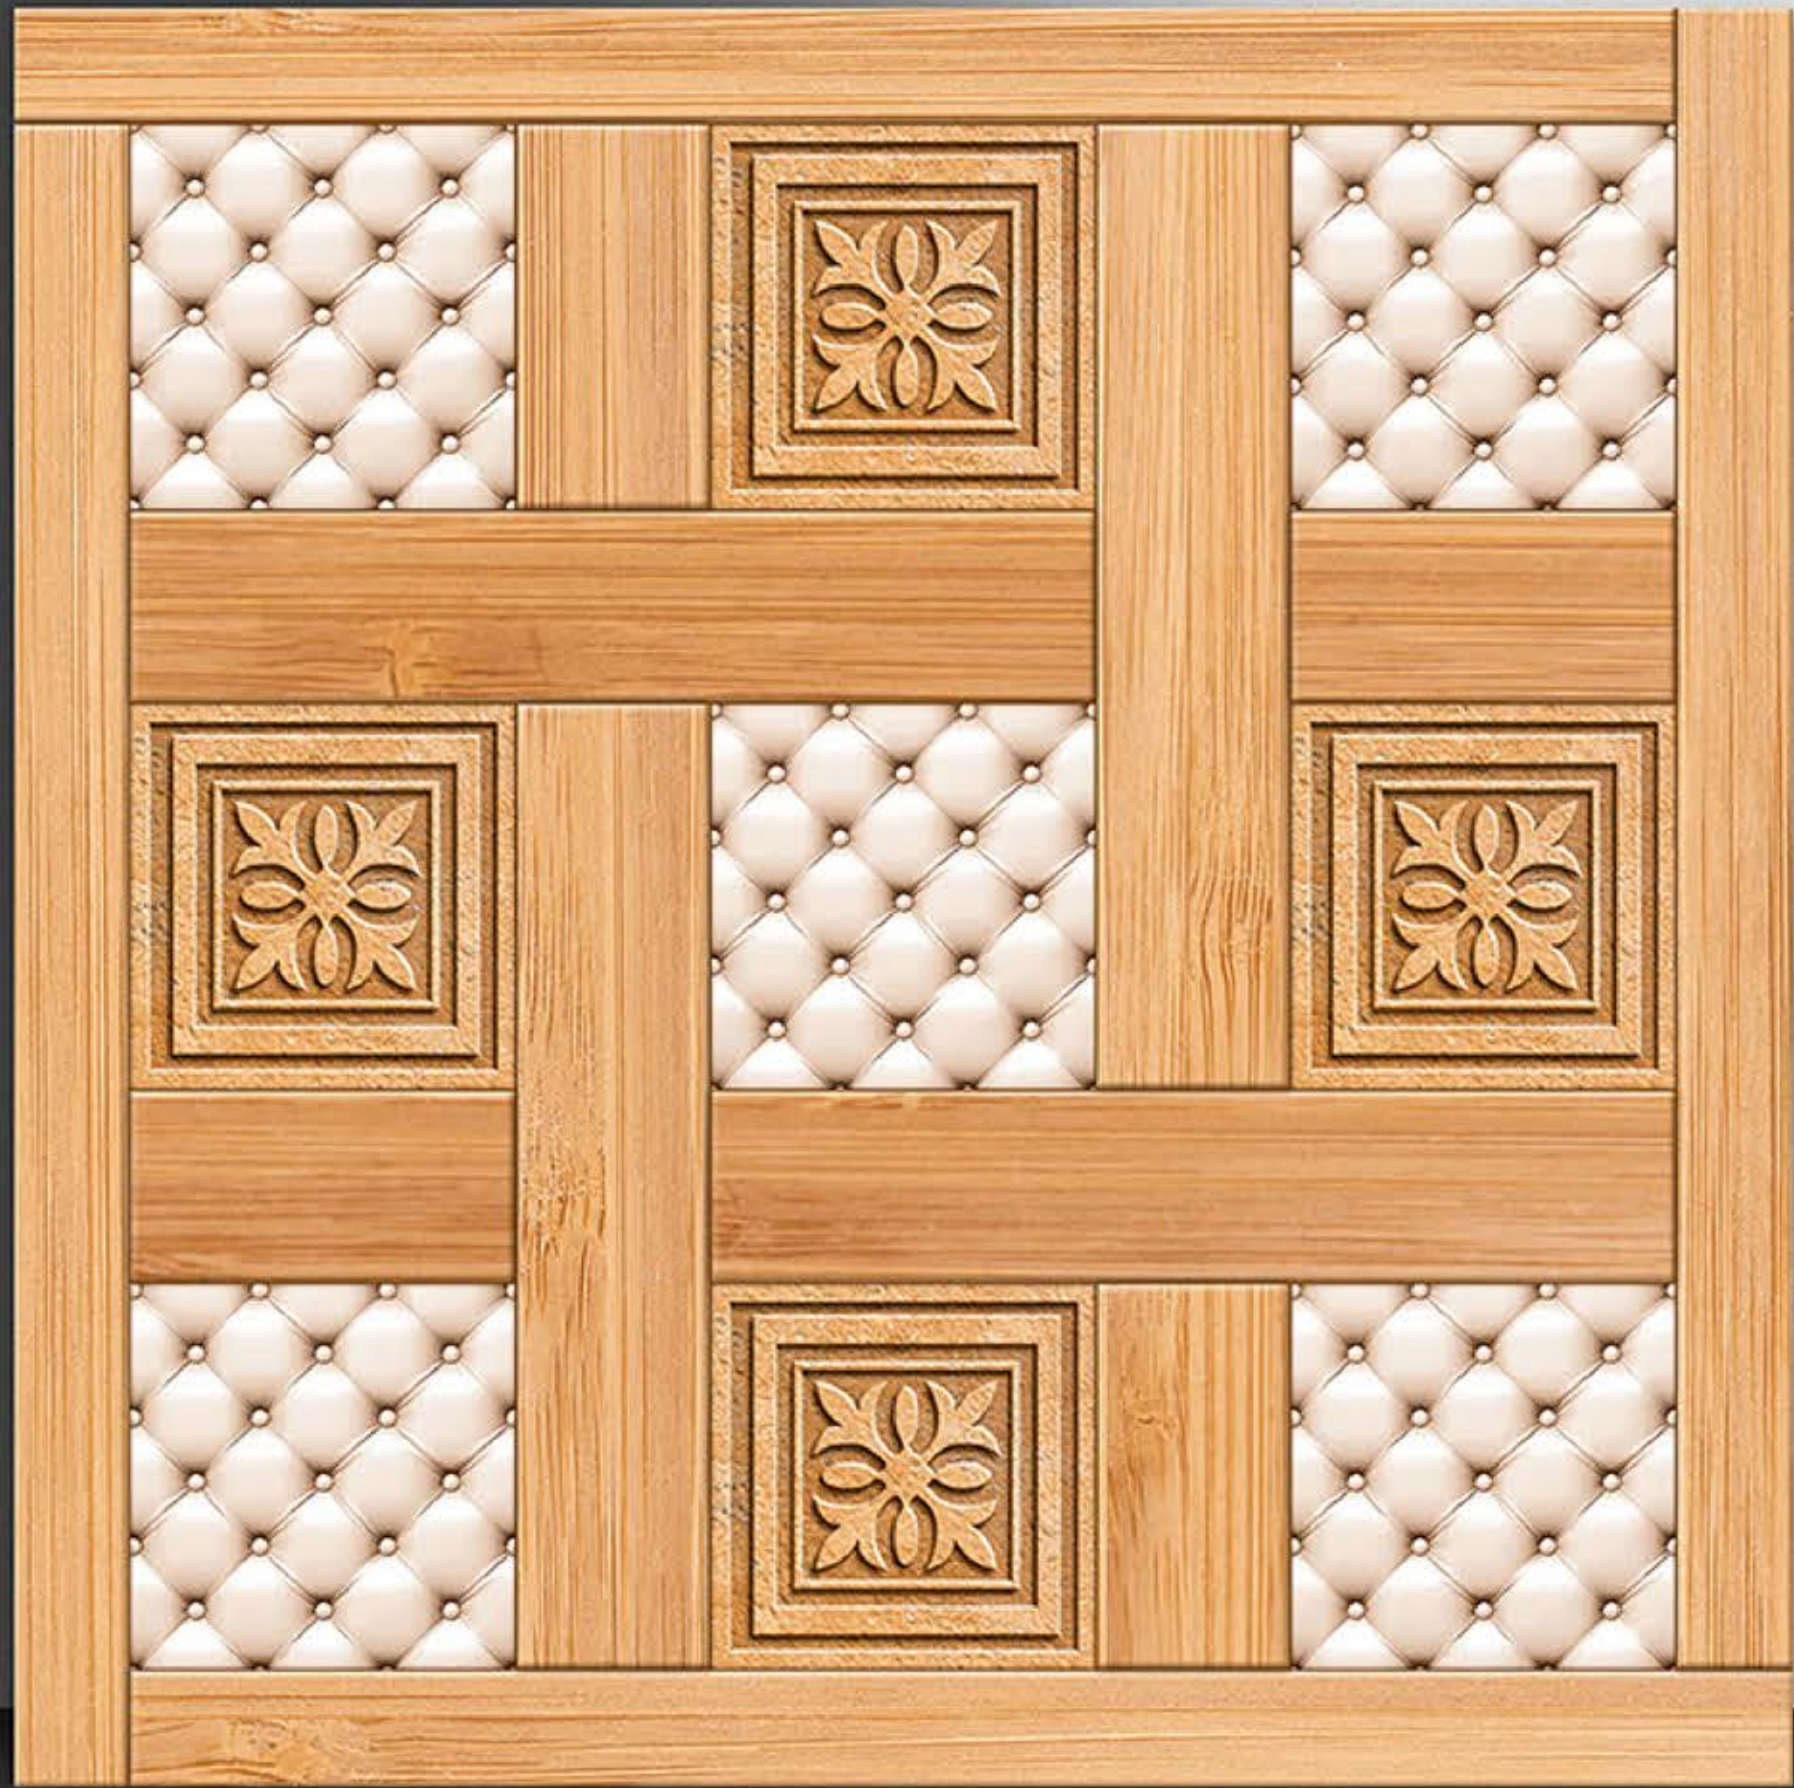

**NEON**<sup>TM</sup>  
**TILE**

Series  
**Galicha**

**PORCELAIN TILES**  
**600X600MM**

**P-319**

**PUNCH**

**NEON**  
TILE™

Series  
**Galicha**

**PORCELAIN TILES**  
**600X600MM**