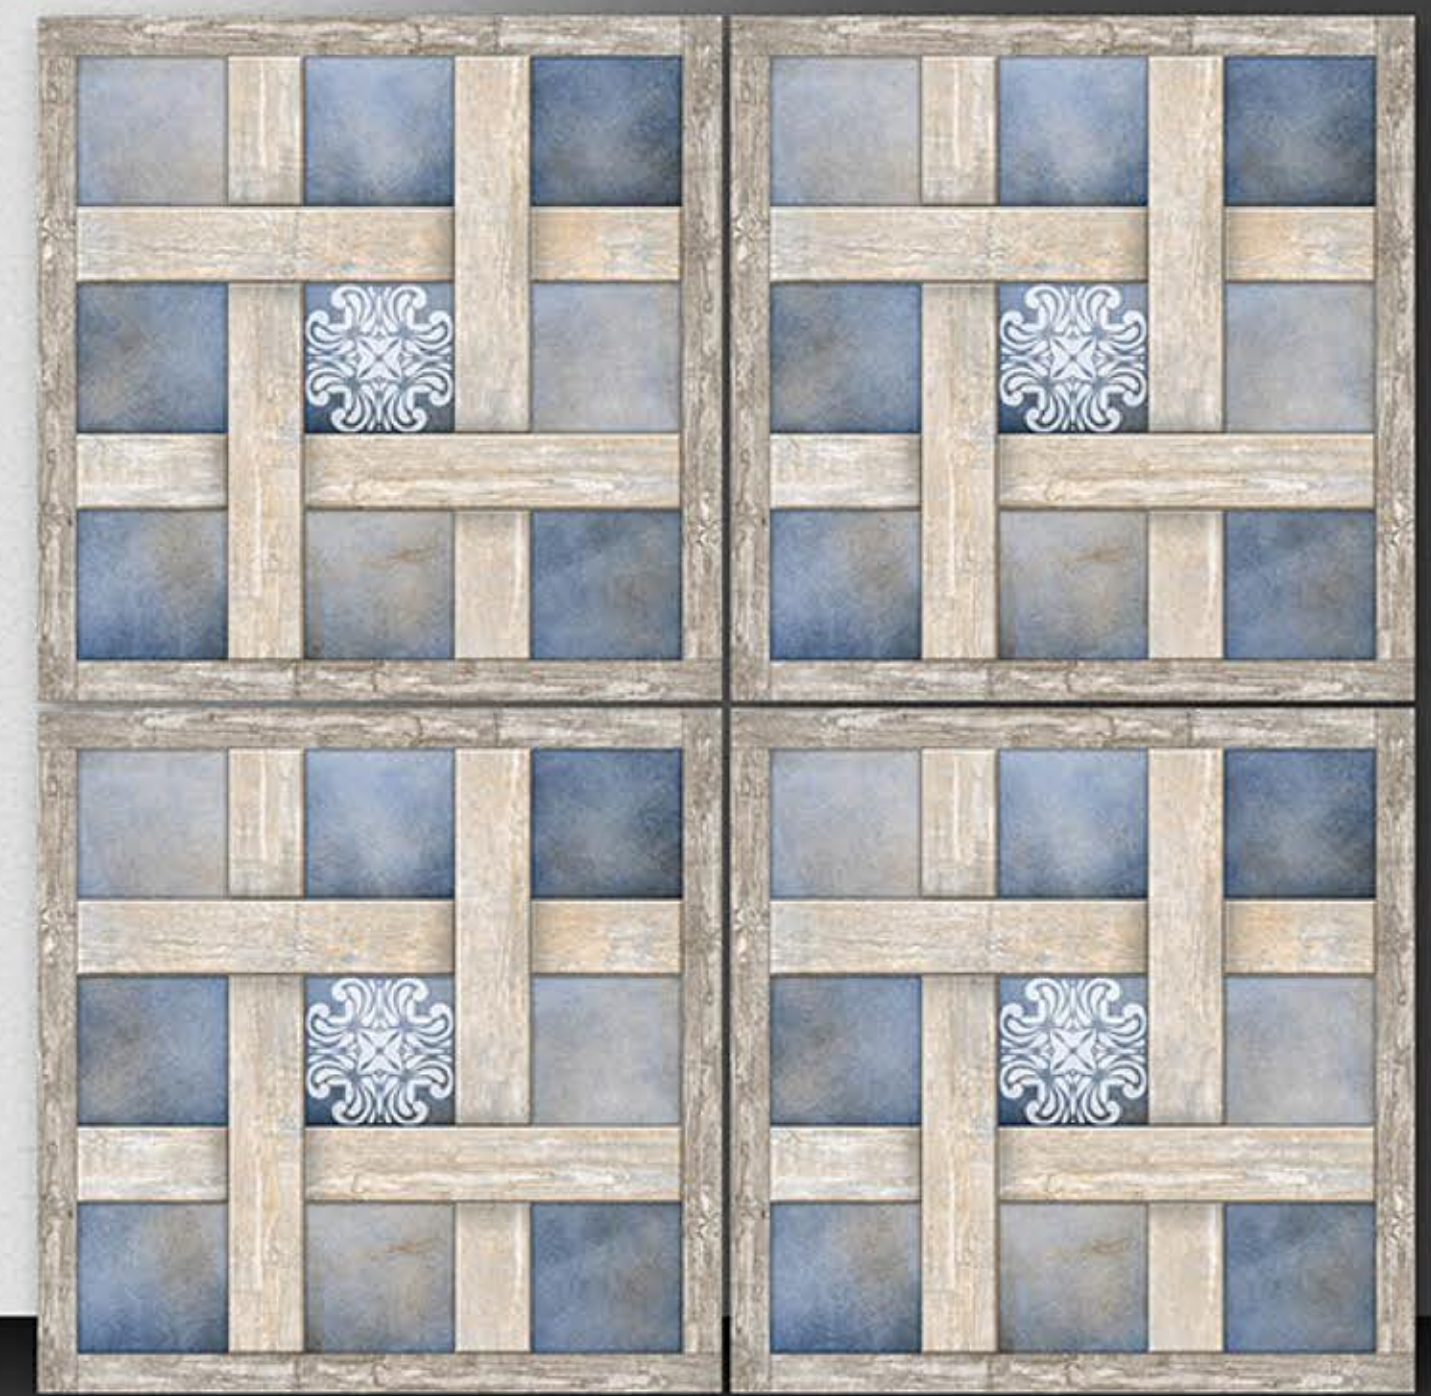

**NEON**  
TILE

Series  
**Galicha**

**PORCELAIN TILES**  
**600X600MM**

**P-311**

**PUNCH**

**NEON**  
TILE

Series  
**Galicha**

**PORCELAIN TILES**  
**600X600MM**