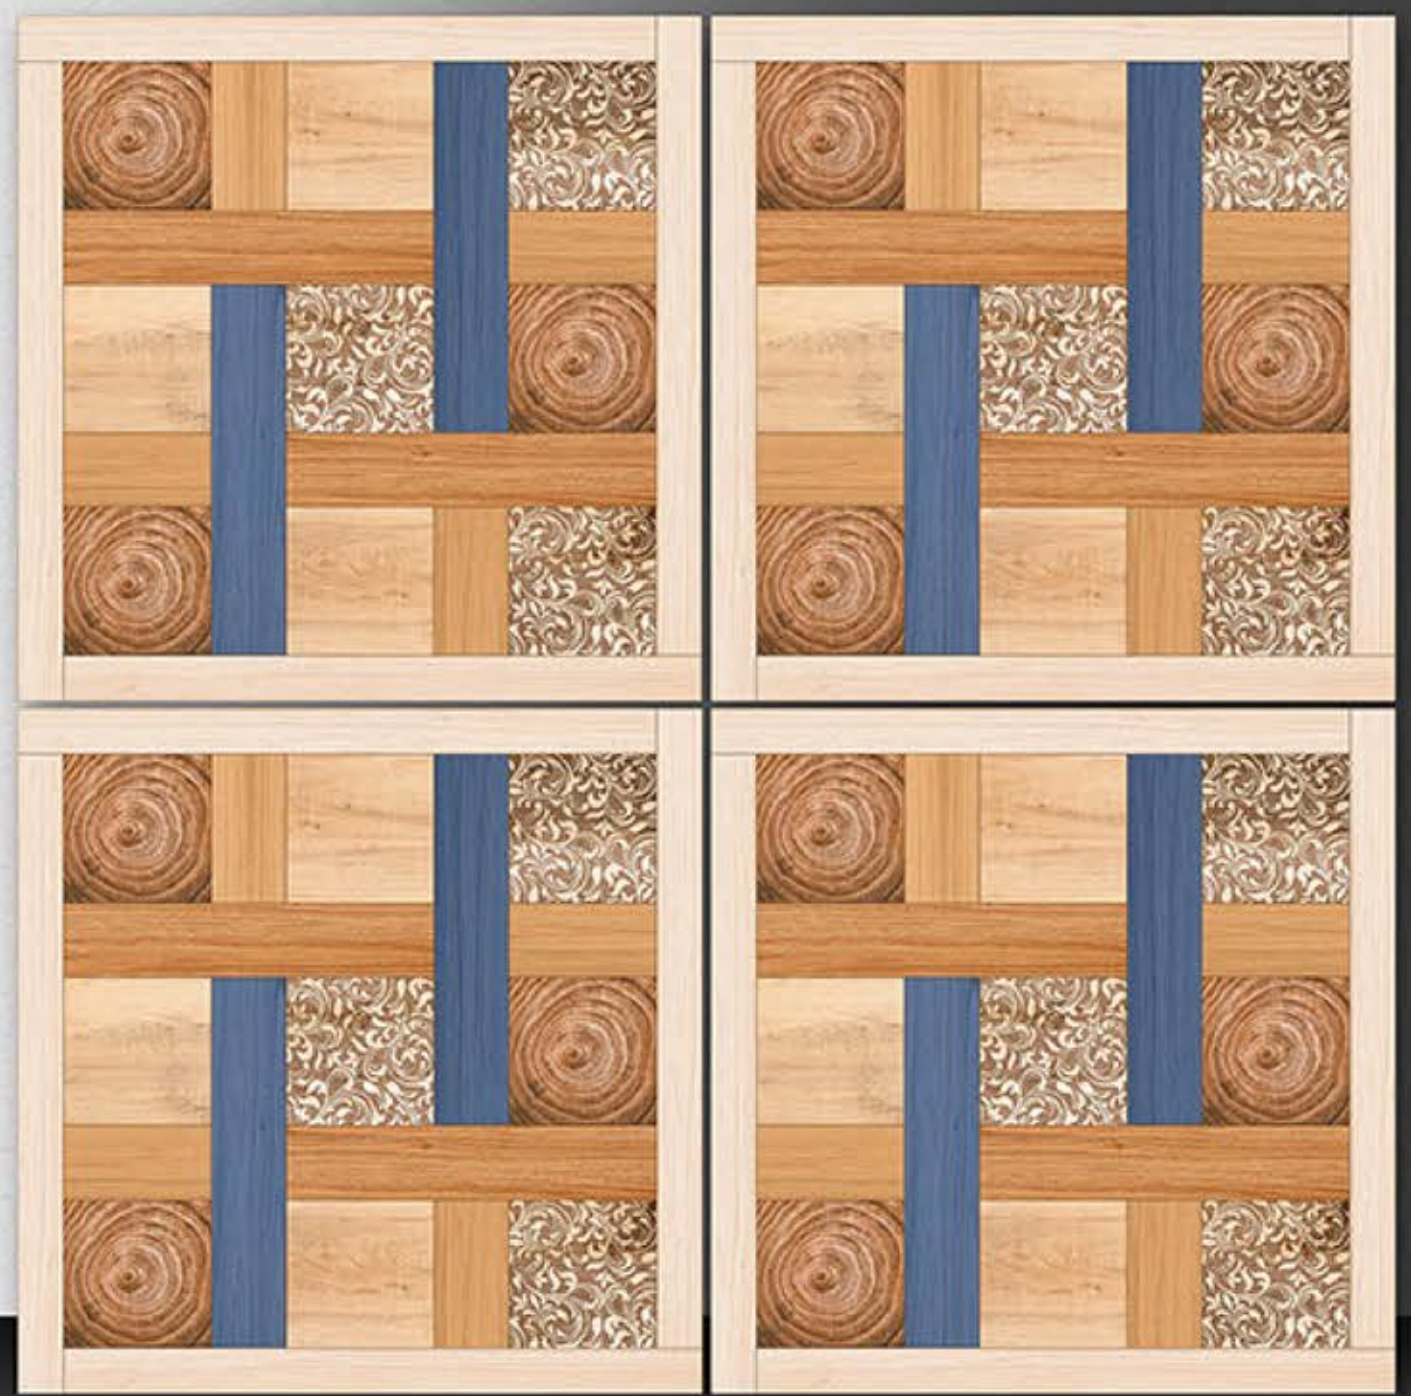

**PUNCH**

**NEON**<sup>TM</sup>  
**TILE**

Series  
**Wooden**

**PORCELAIN TILES**  
**600X600MM**

**P-340**

**PUNCH**

**NEON**  
TILE

Series  
**Galicha**