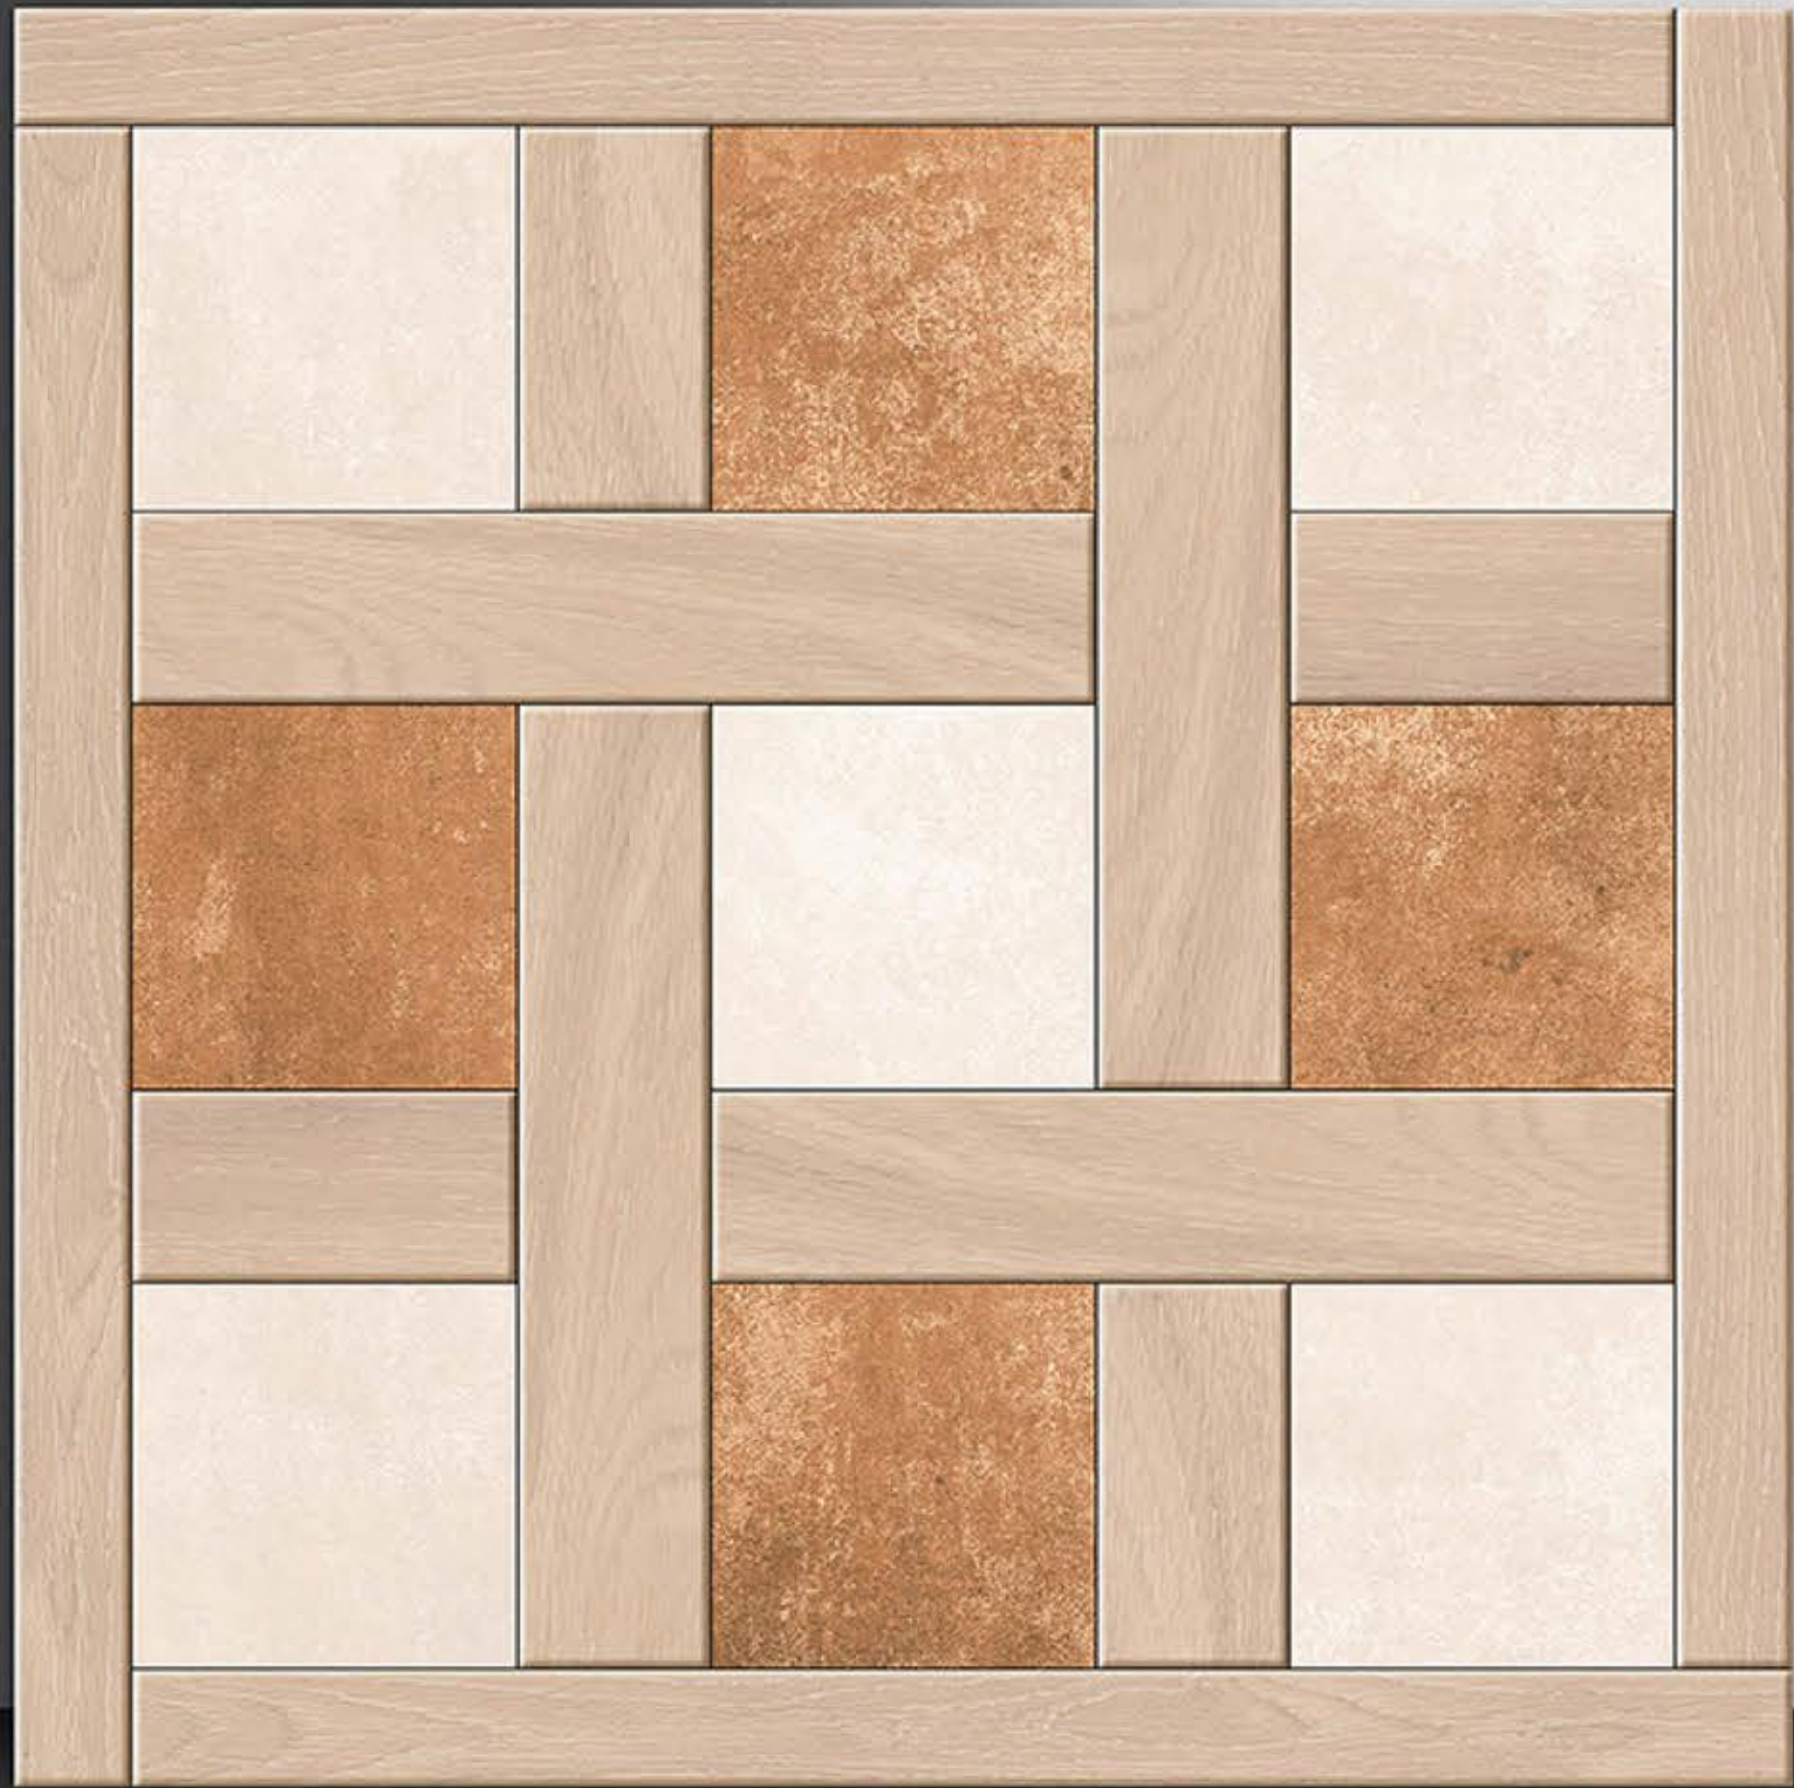

**P-312**

**PUNCH**

**NEON**<sup>TM</sup>  
**TILE**

Series  
**Galicha**

**PORCELAIN TILES**  
**600X600MM**

**P-313**

**PUNCH**

**NEON**<sup>TM</sup>  
**TILE**