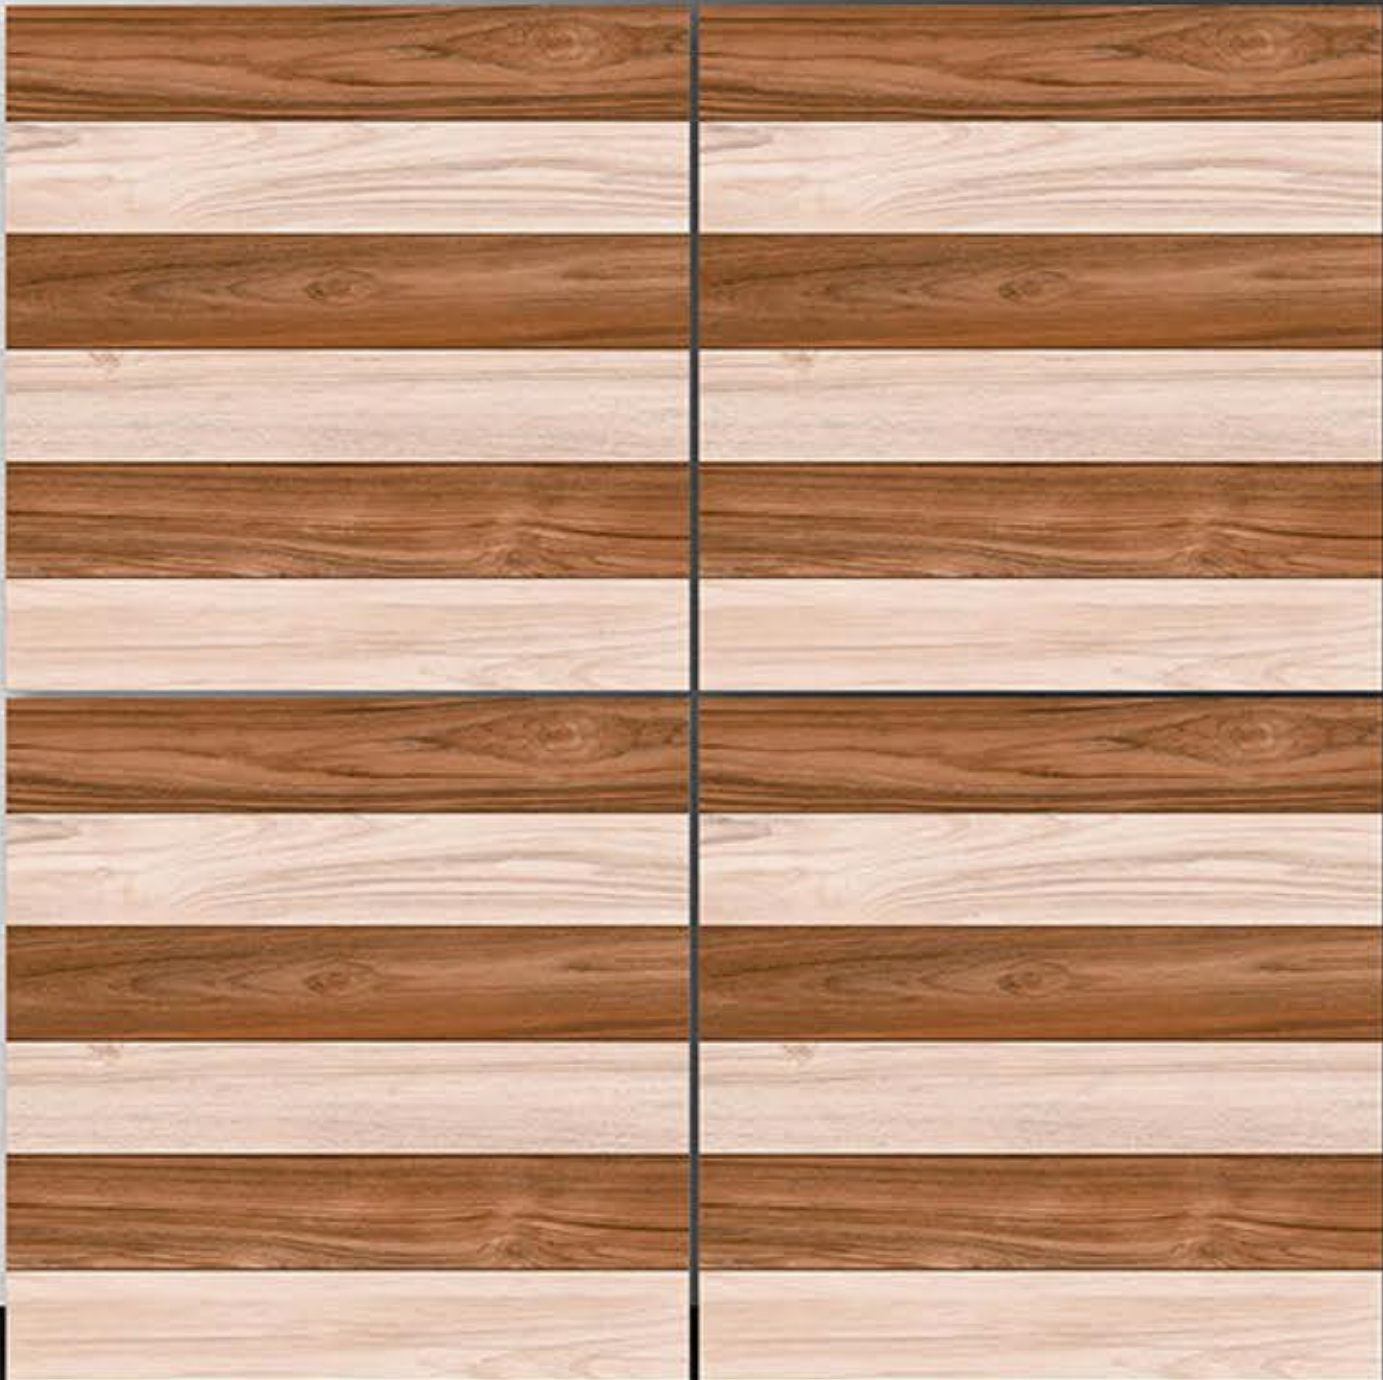

Series
wooden