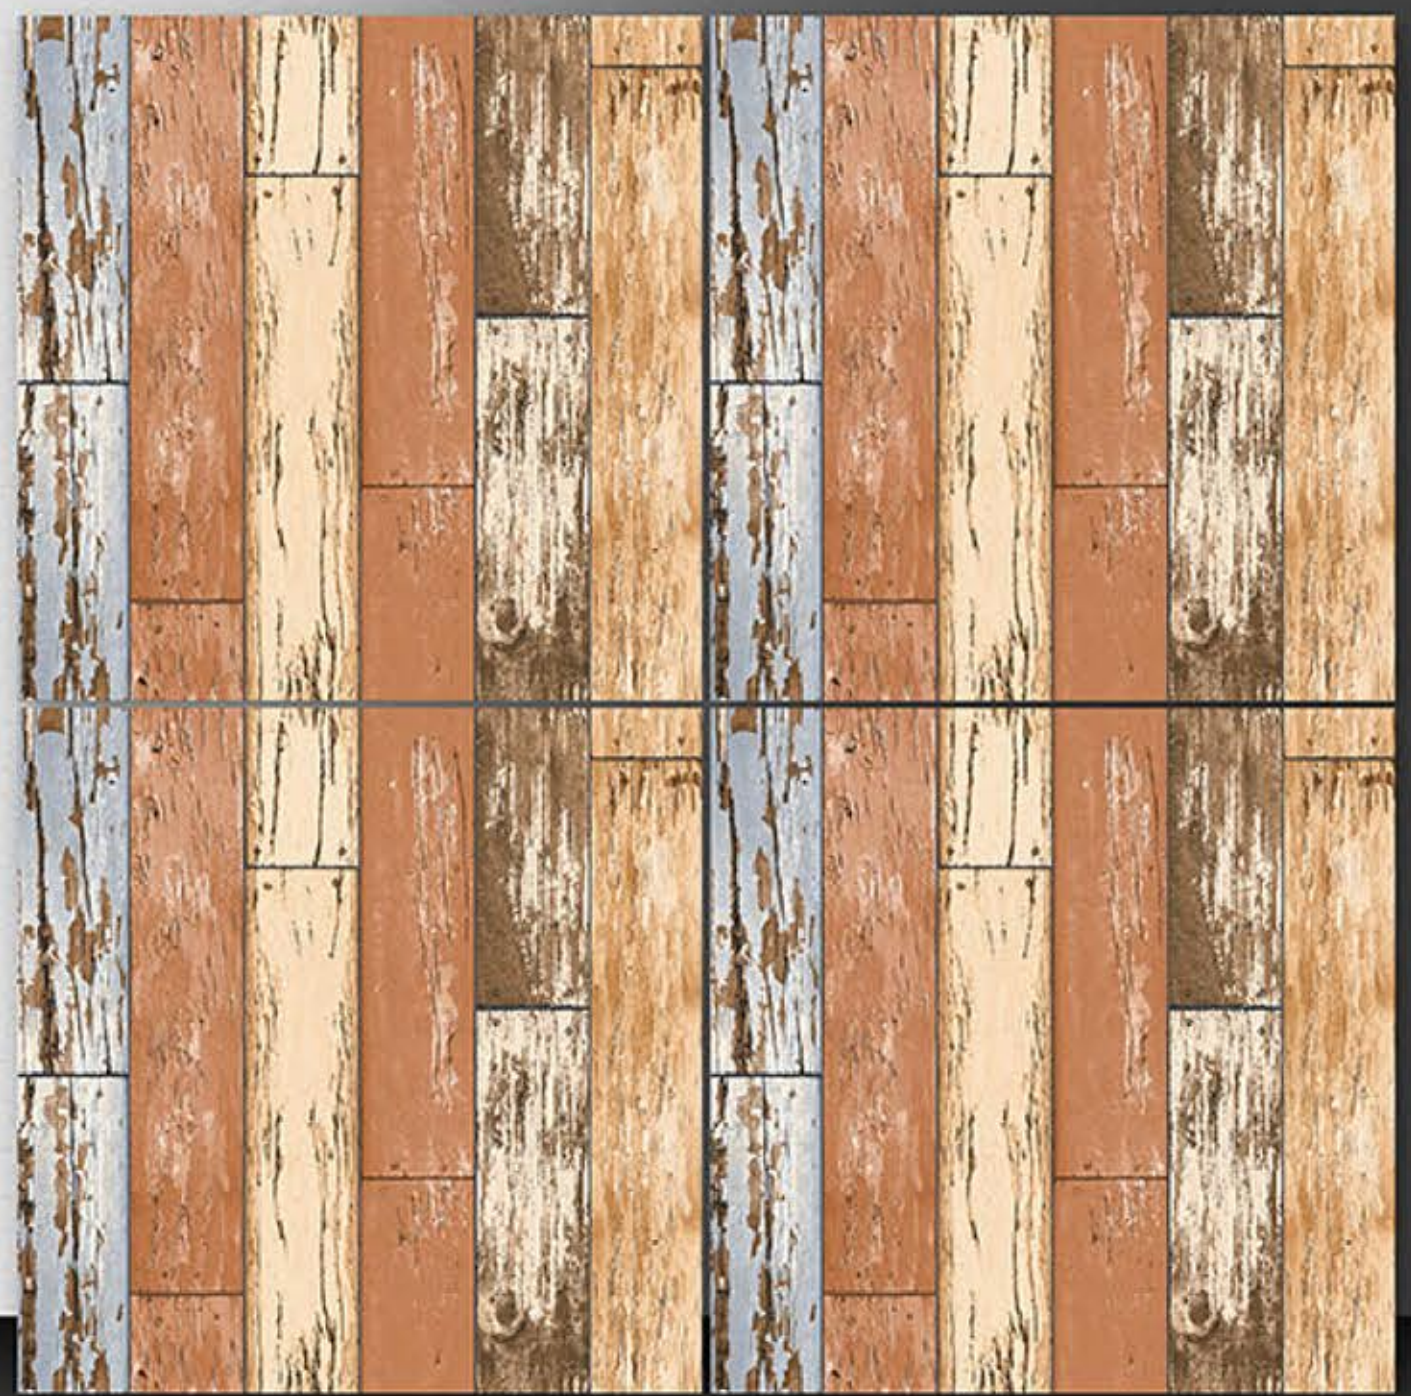

Series  
wooden

**PORCELAIN TILES**  
**600X600MM**

**P-322**

**PUNCH**

**NEON**<sup>TM</sup>  
**TILE**

Series  
**Galicha**

**PORCELAIN TILES**  
**600X600MM**

**P-323**