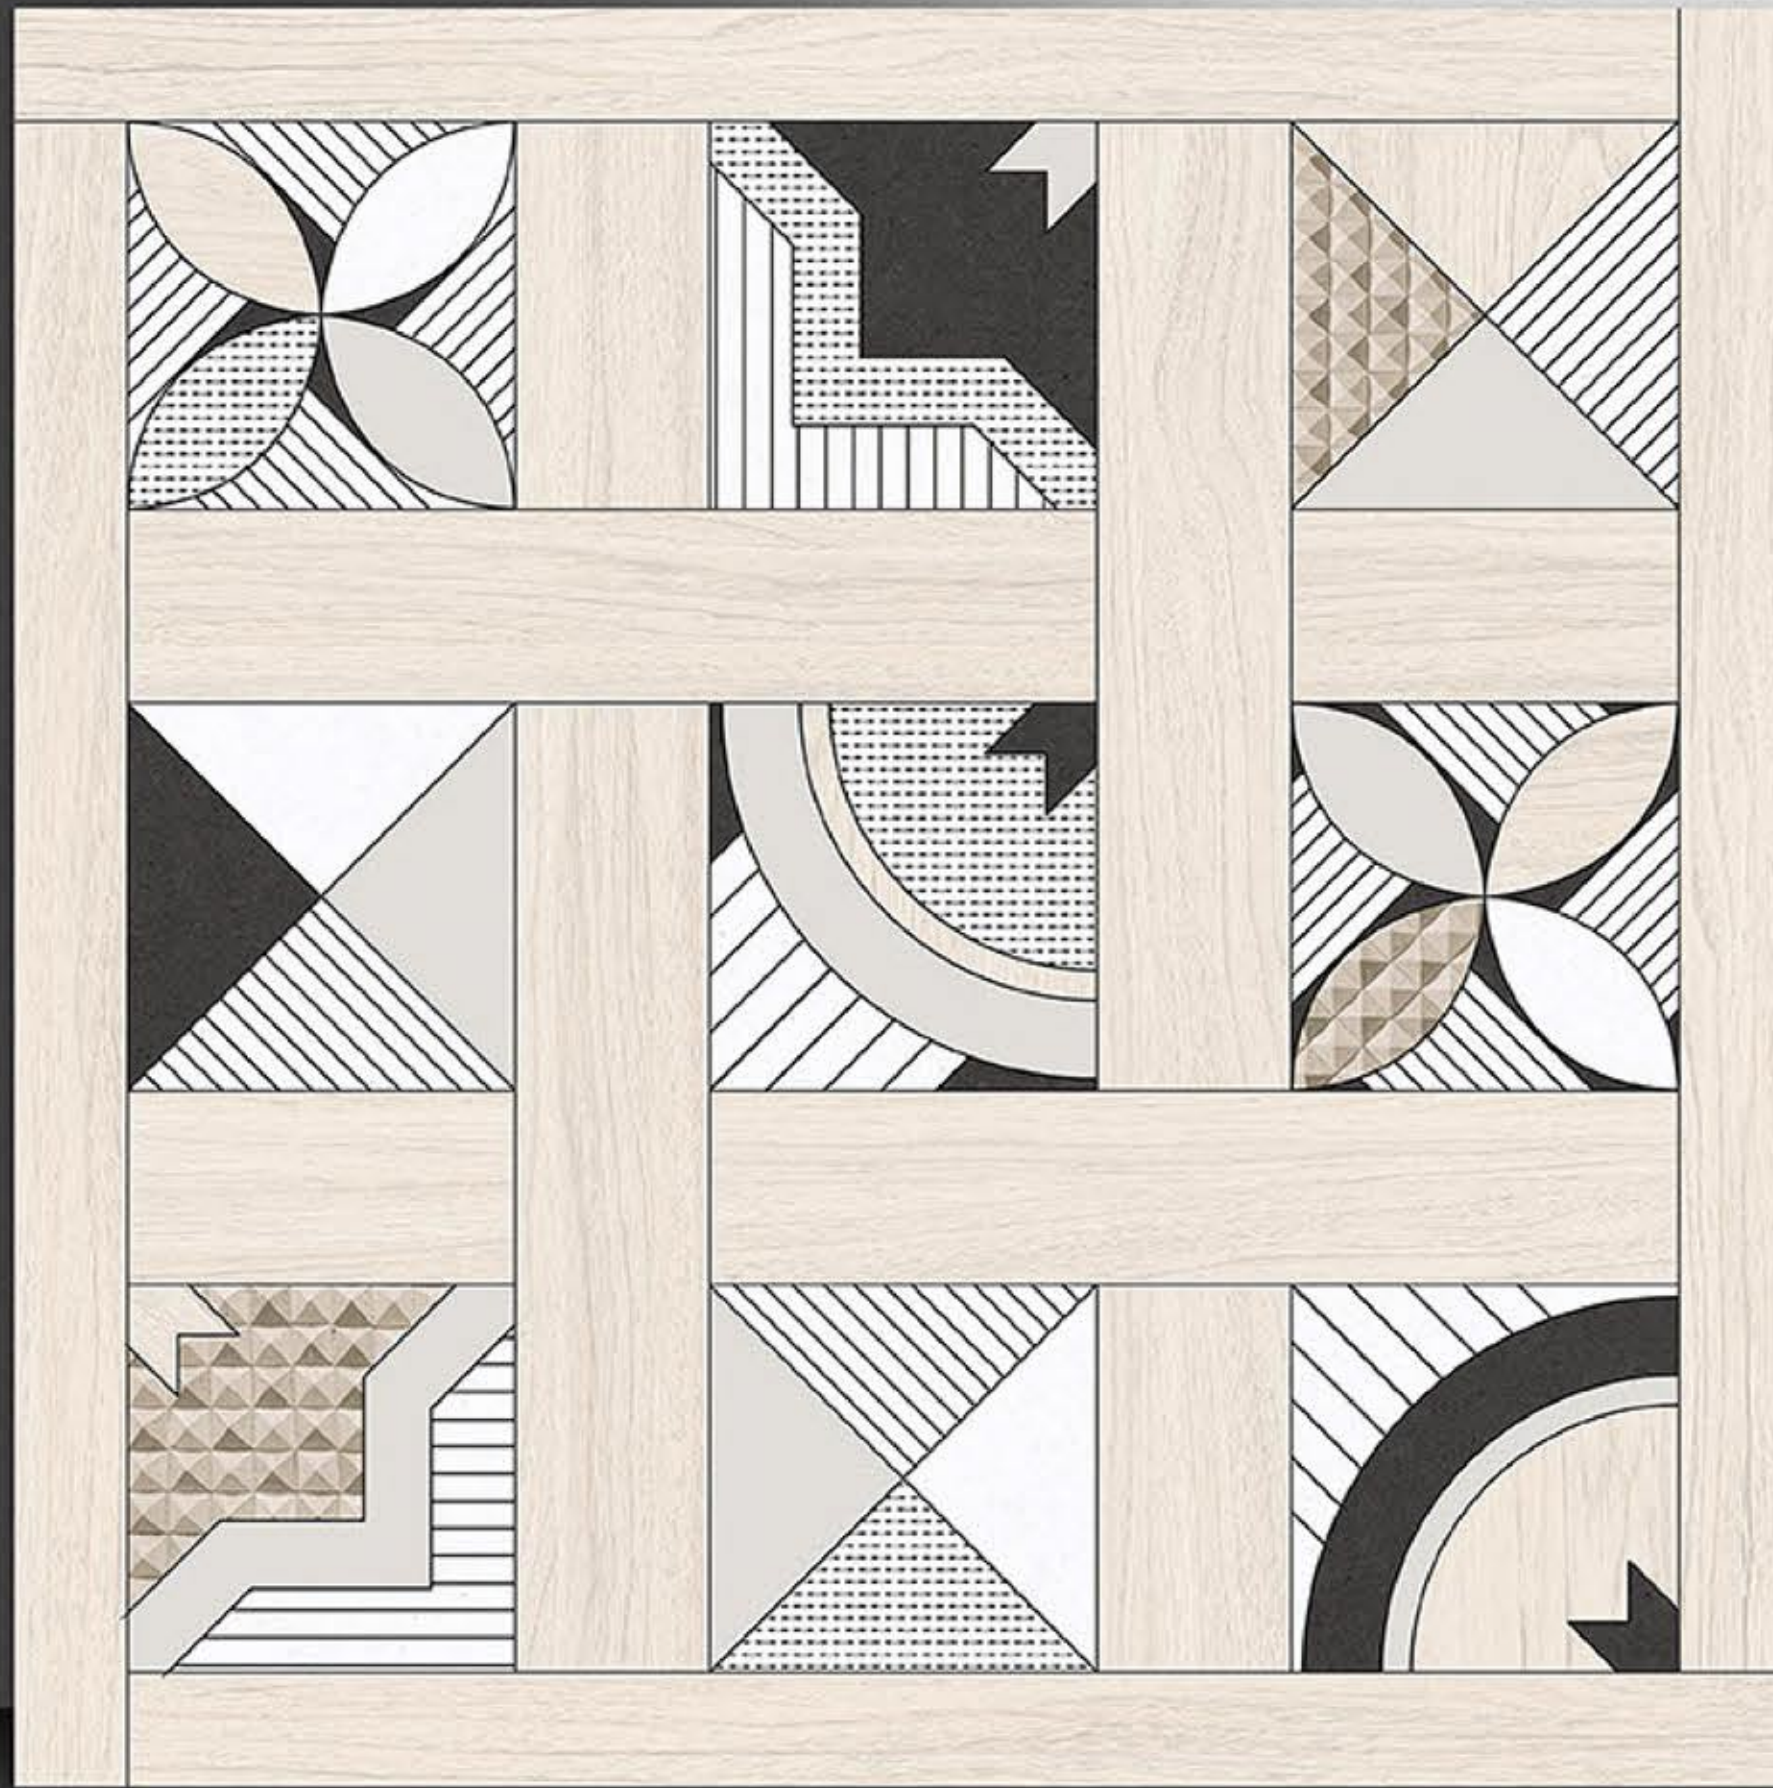

Series  
**Galicha**

**PORCELAIN TILES**  
**600X600MM**

**P-330**

**PUNCH**

**NEON**<sup>TM</sup>  
**TILE**

Series  
**Galicha**

**PORCELAIN TILES**  
**600X600MM**

**P-331**