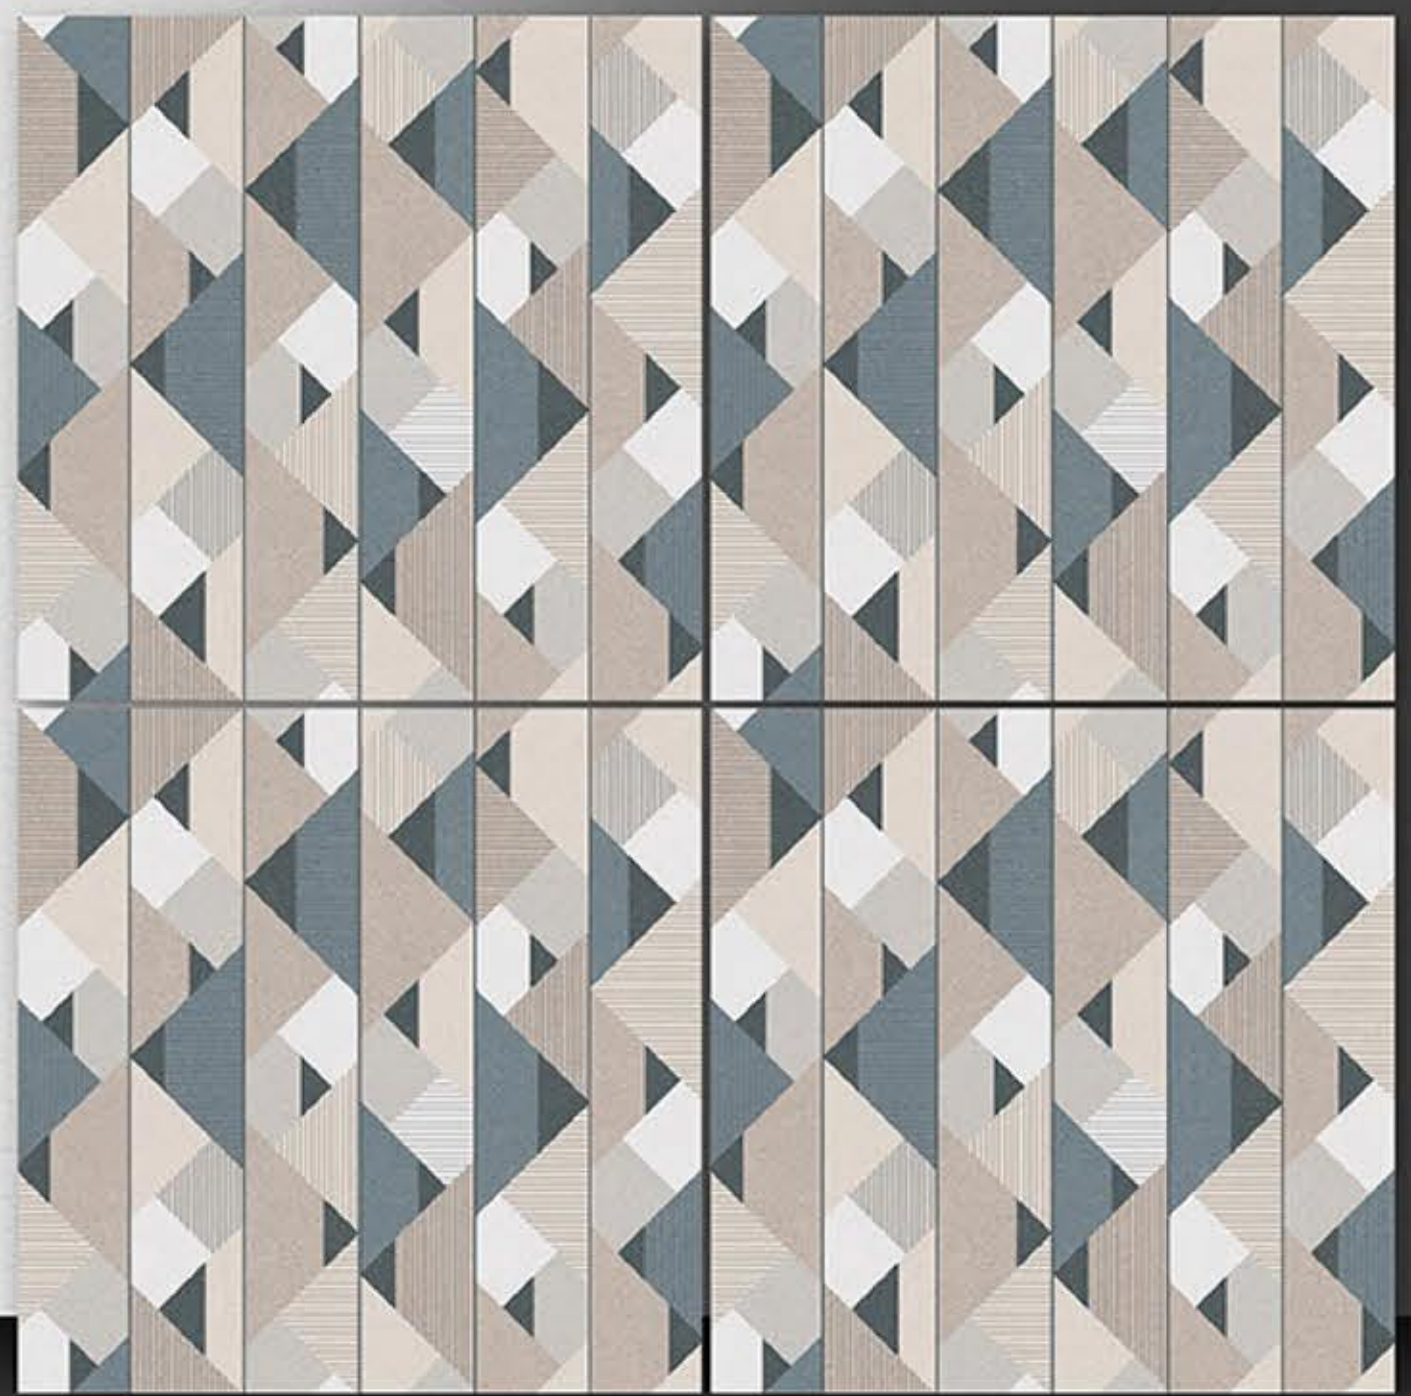

**PORCELAIN TILES**  
**600X600MM**

**P-325**

**PUNCH**

**NEON**<sup>TM</sup>  
TILE

Series Moroccan

**PORCELAIN TILES**  
**600X600MM**

**P-326**

**PUNCH**