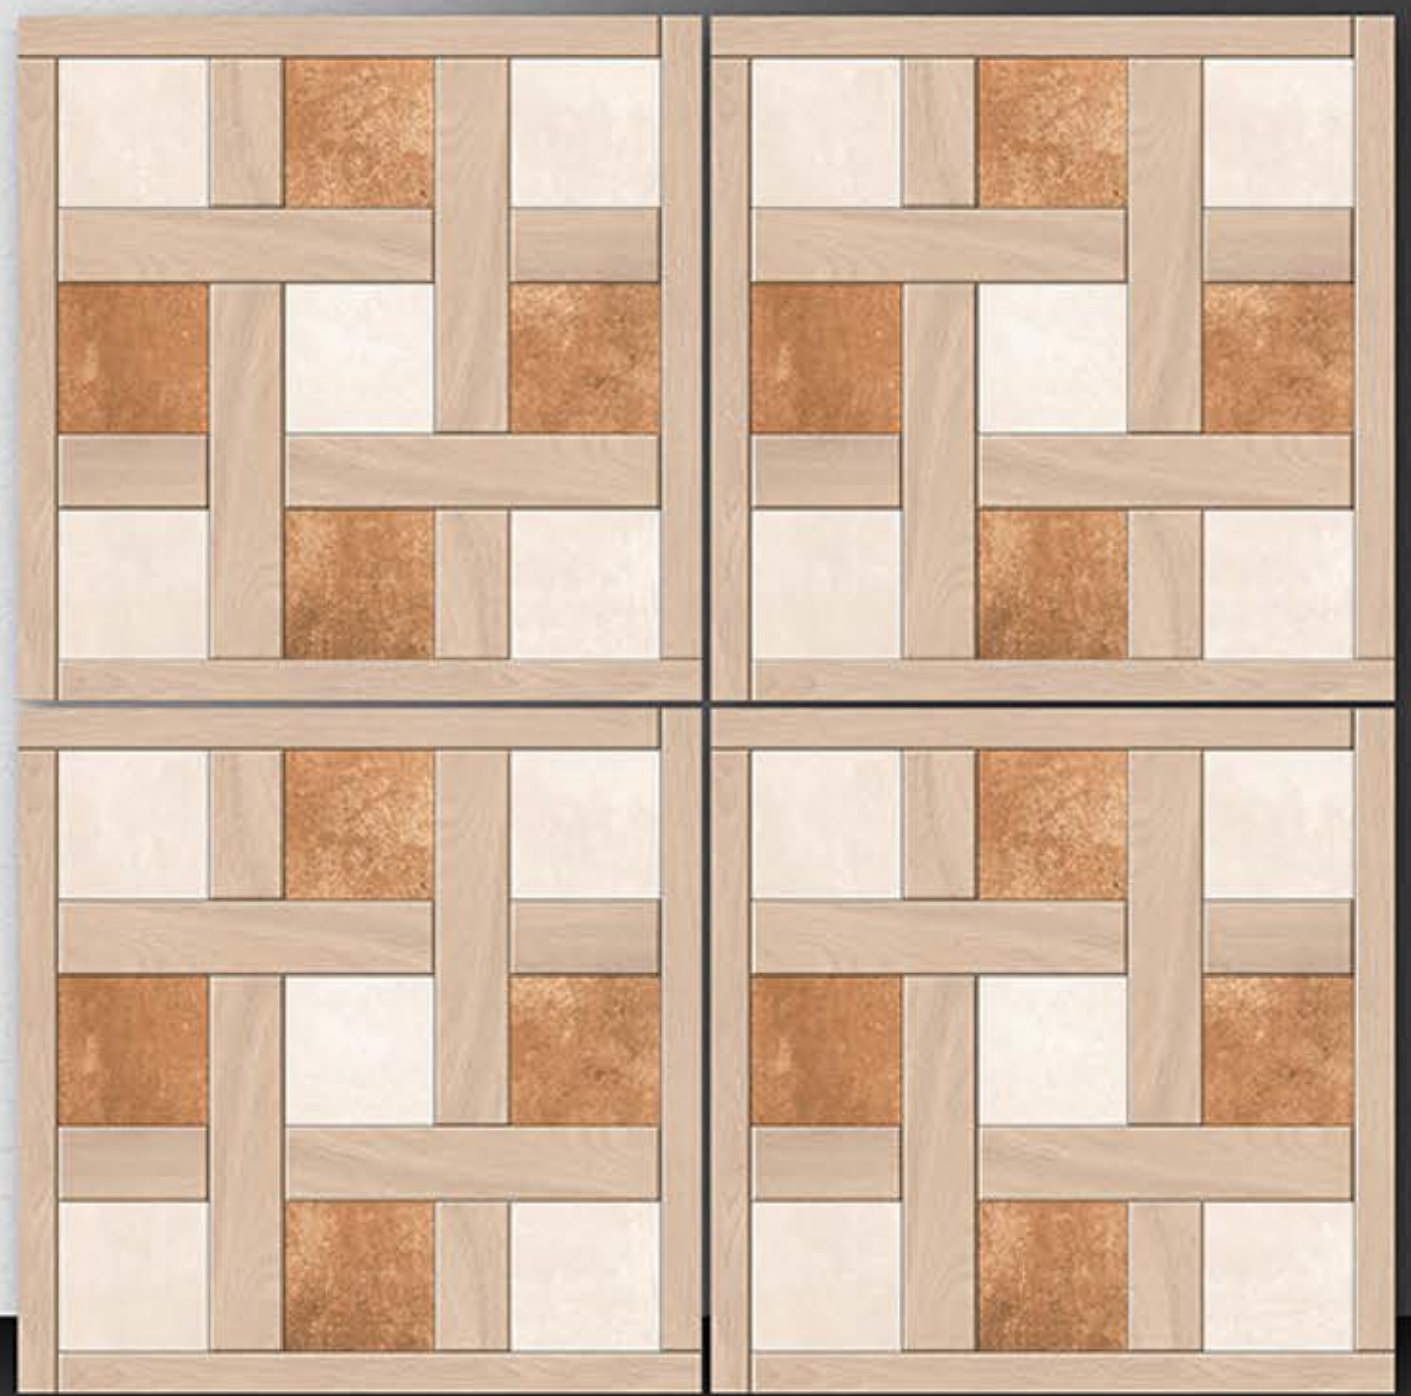

Series
Galicha