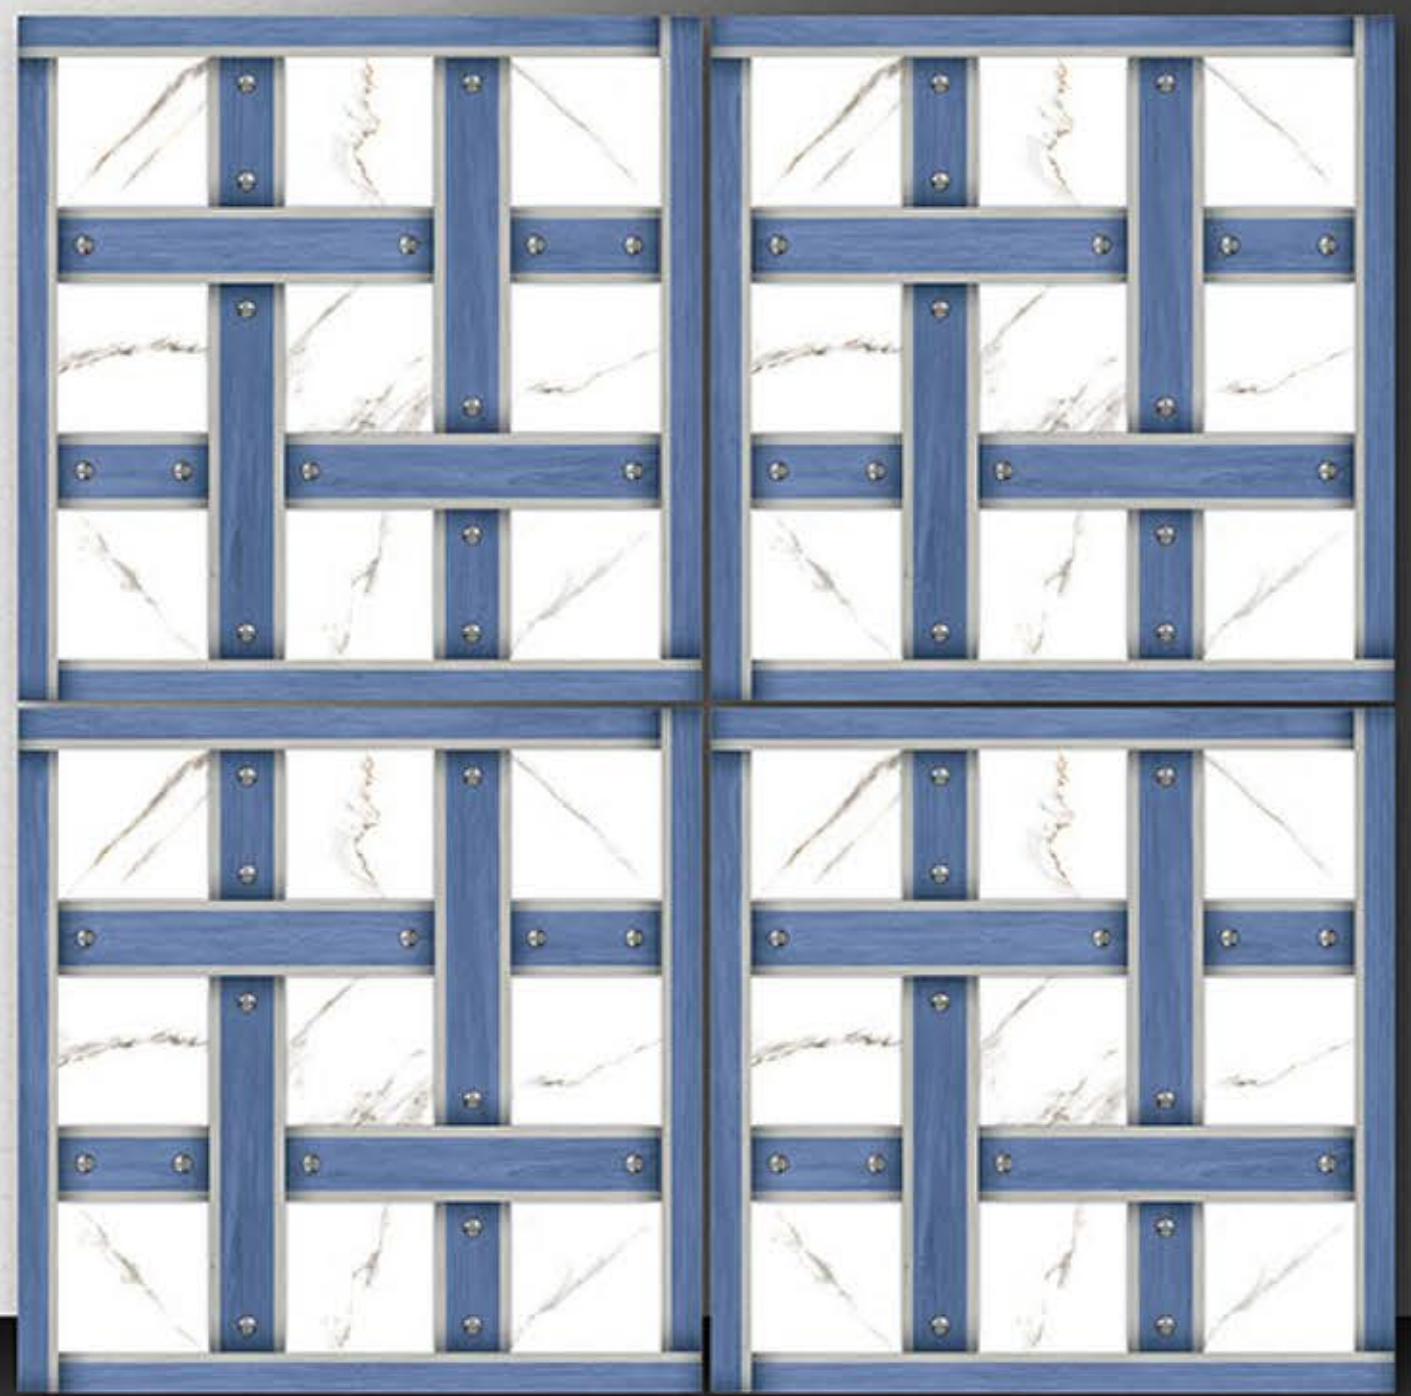

**PUNCH**

**NEON**<sup>TM</sup>  
**TILE**

Series  
**Galicha**

**PORCELAIN TILES**  
**600X600MM**

**P-332**

**PUNCH**

**NEON**<sup>TM</sup>  
**TILE**

Series  
**Galicha**