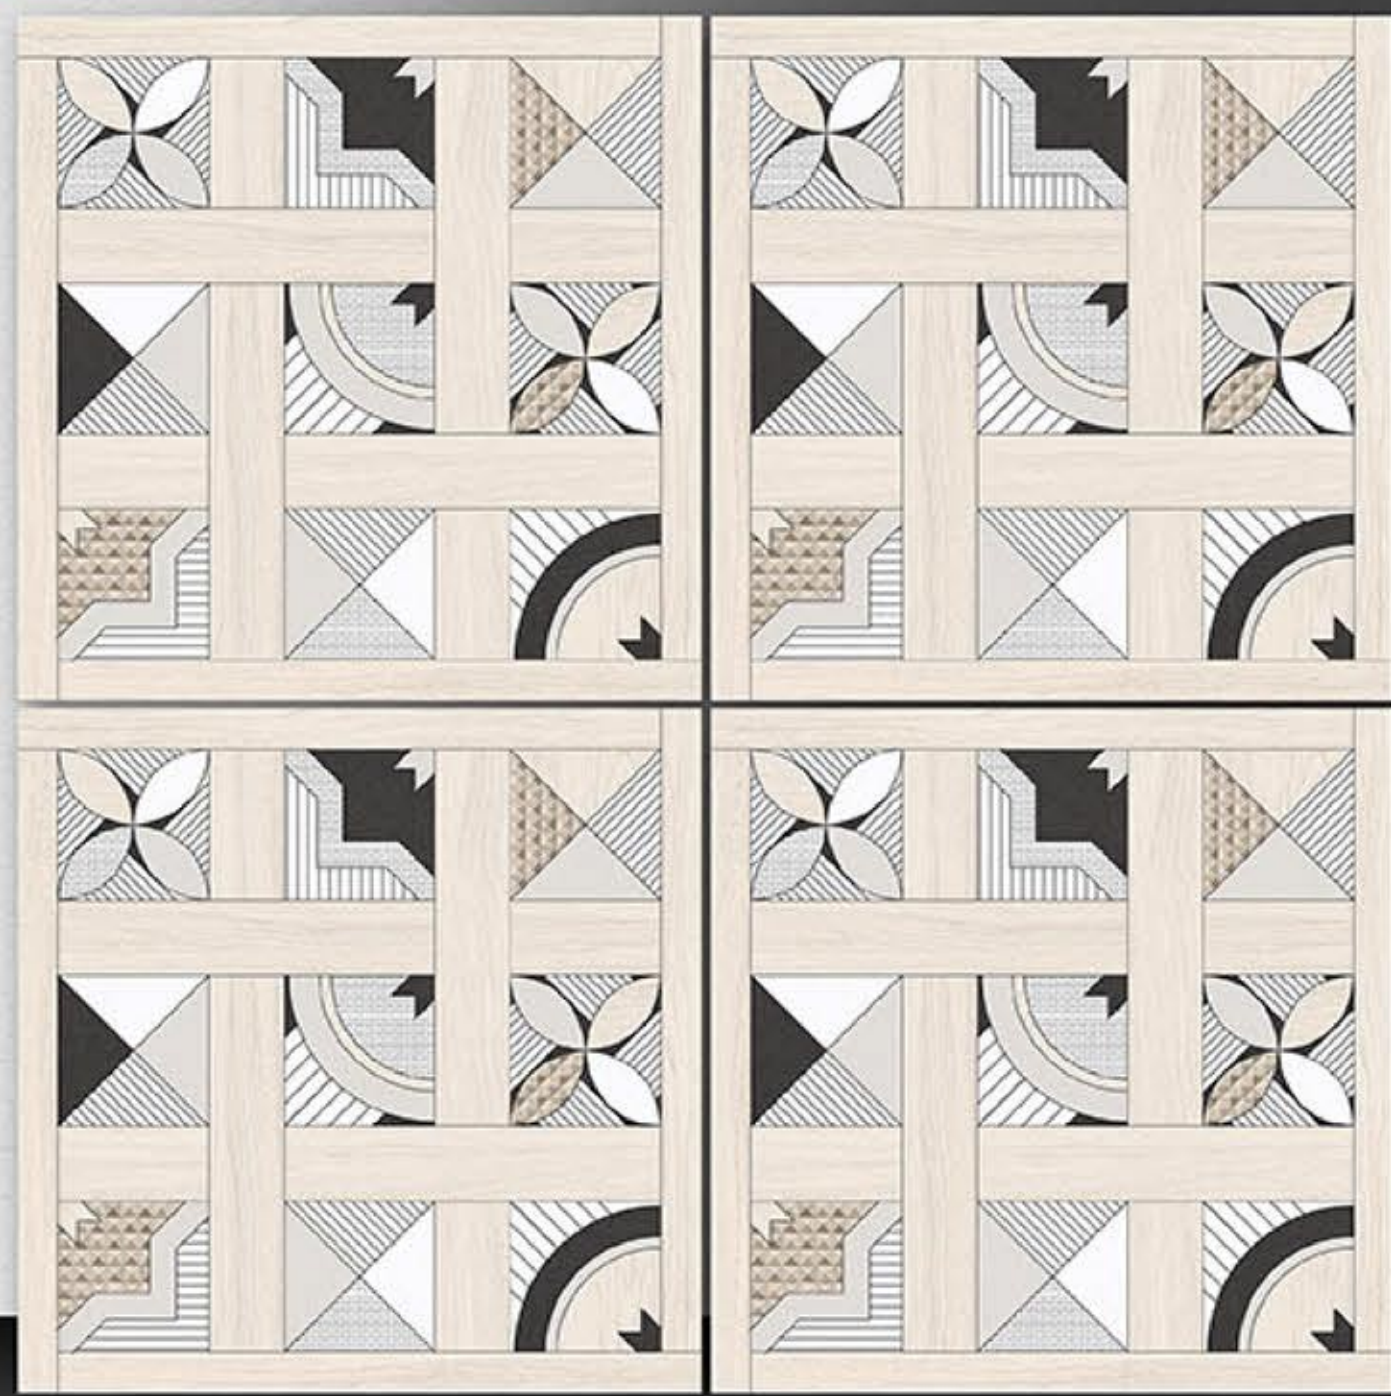

Series  
**Galicha**

**PORCELAIN TILES**  
**600X600MM**

**P-330**

**PUNCH**

**NEON**<sup>TM</sup>  
**TILE**

Series  
**Galicha**

**PORCELAIN TILES**  
**600X600MM**

**P-331**