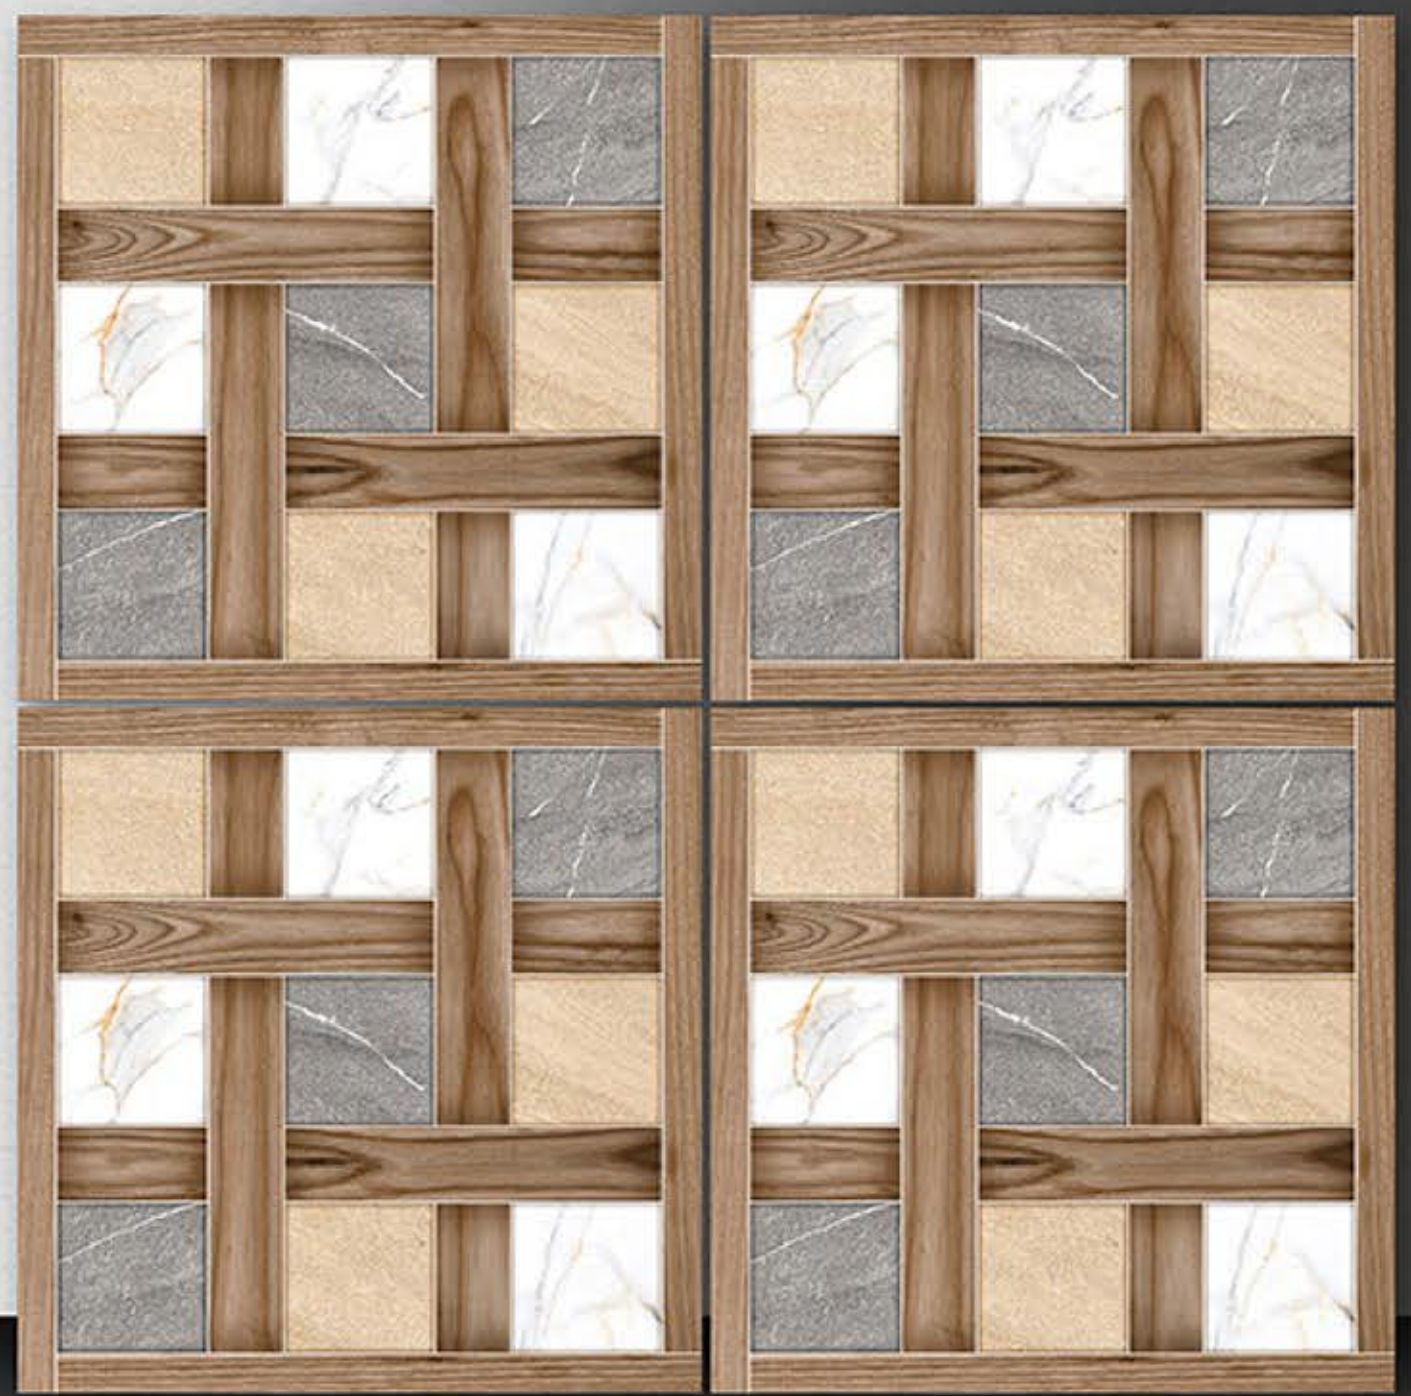

Series
Galicha