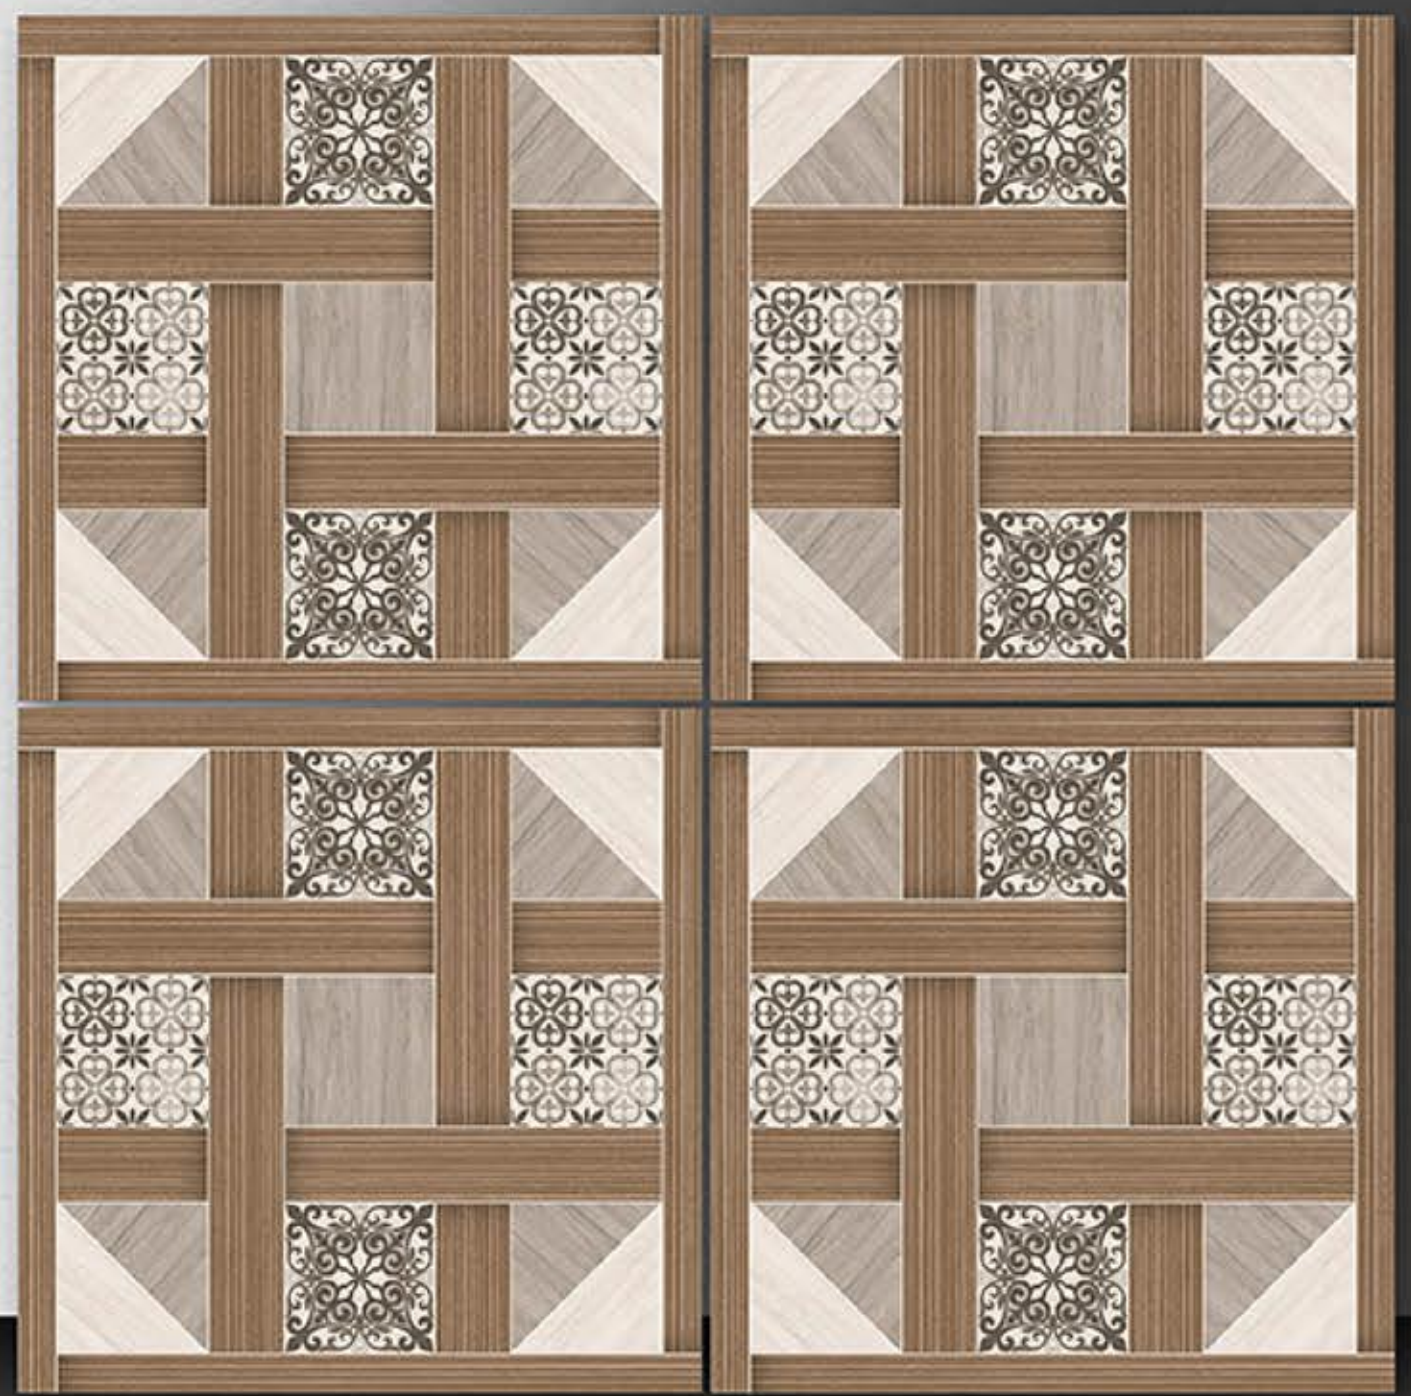

Series
Galicha