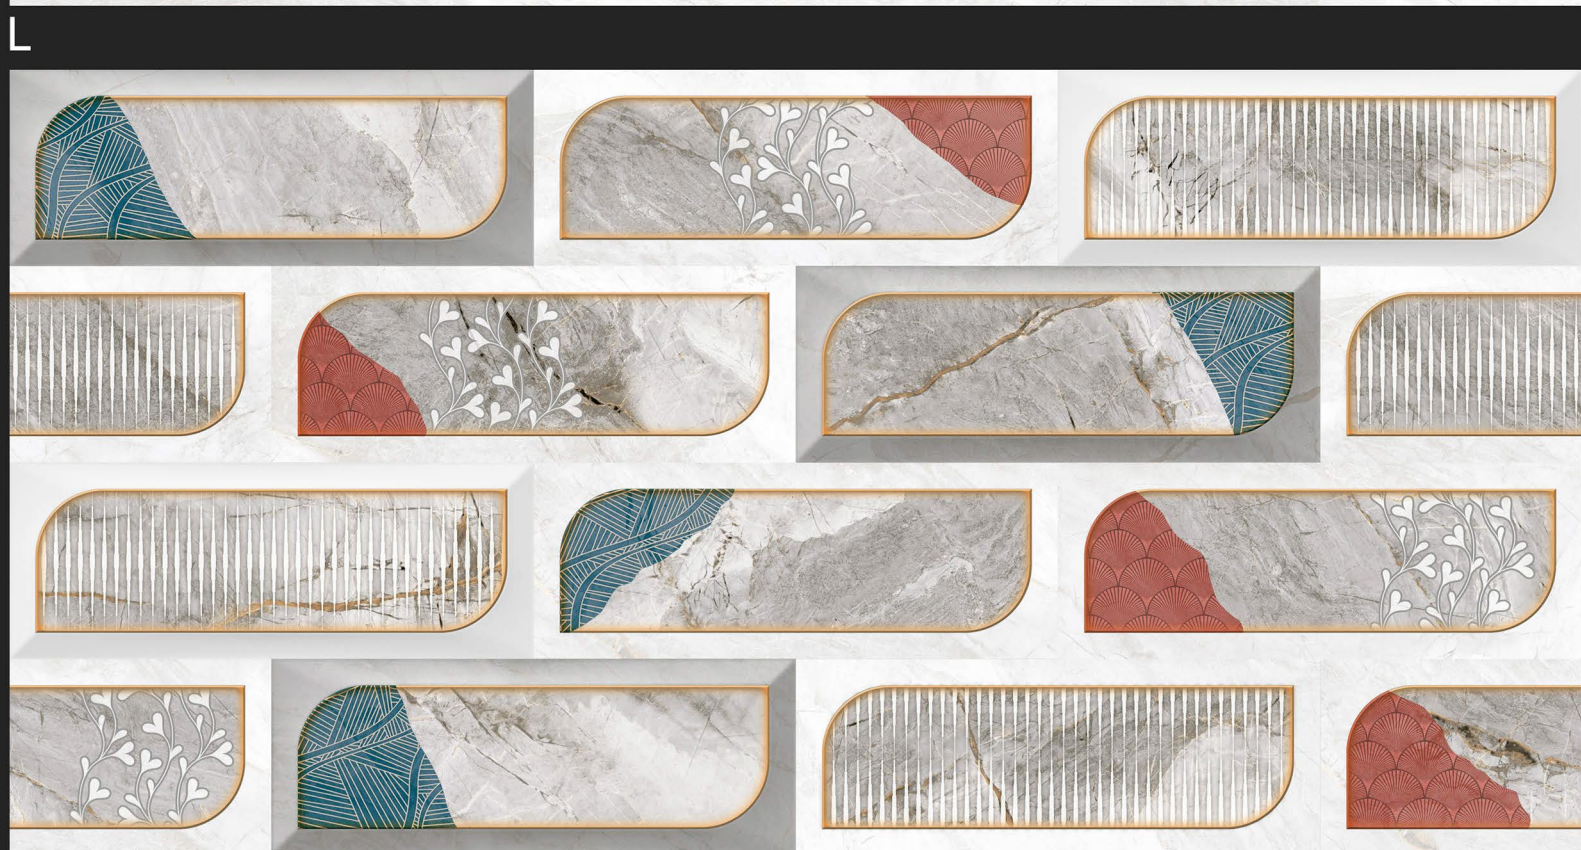

HL-1

HL-1

D

D.NO - SM-716

Glossy Finish

HL-1

HL-1

D