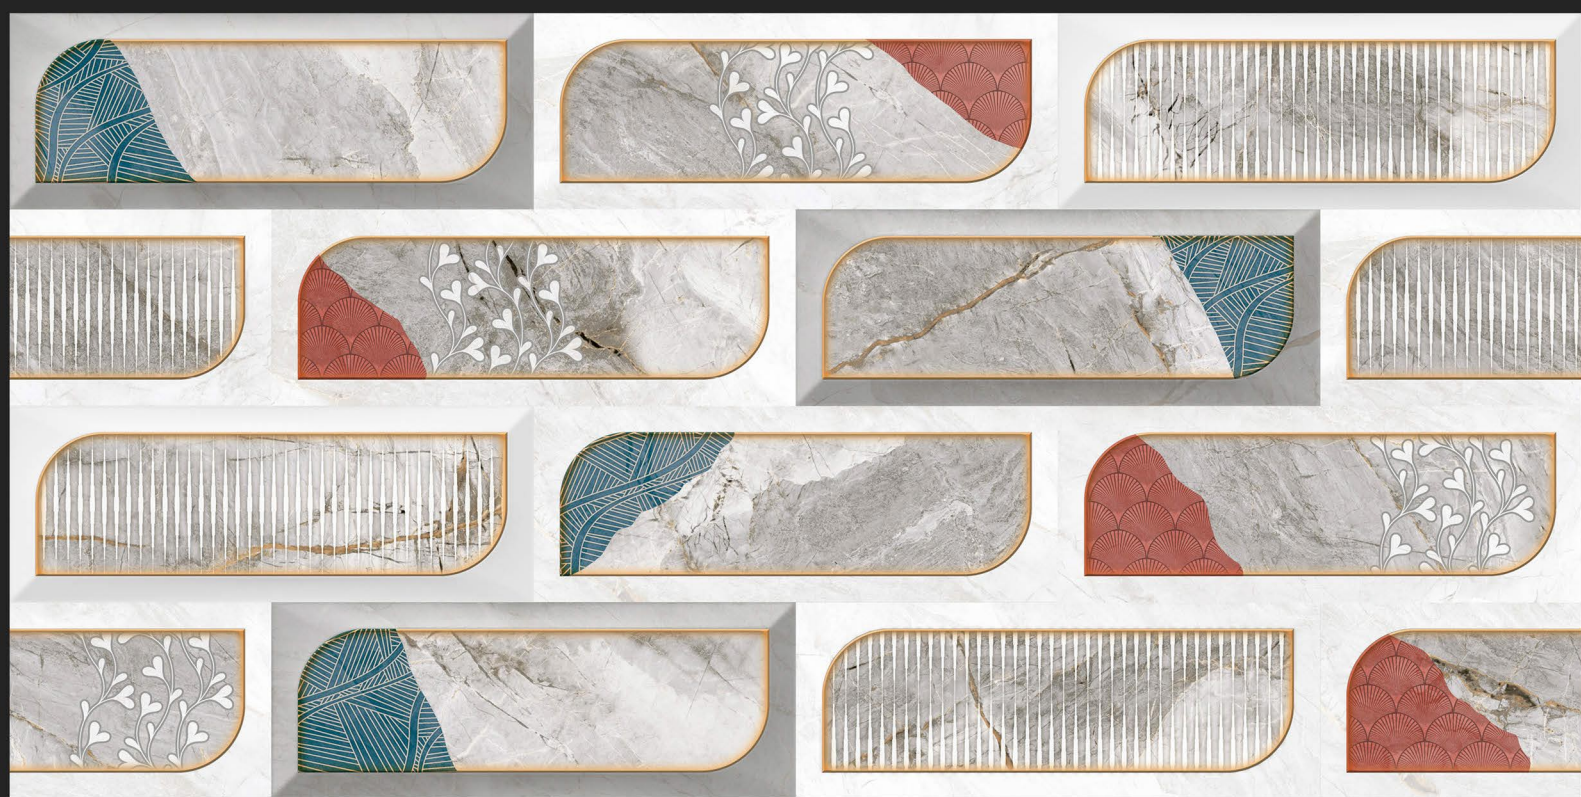

HL-1

HL-1

D

D.NO - SM-716

Glossy Finish

HL-1

HL-1

D