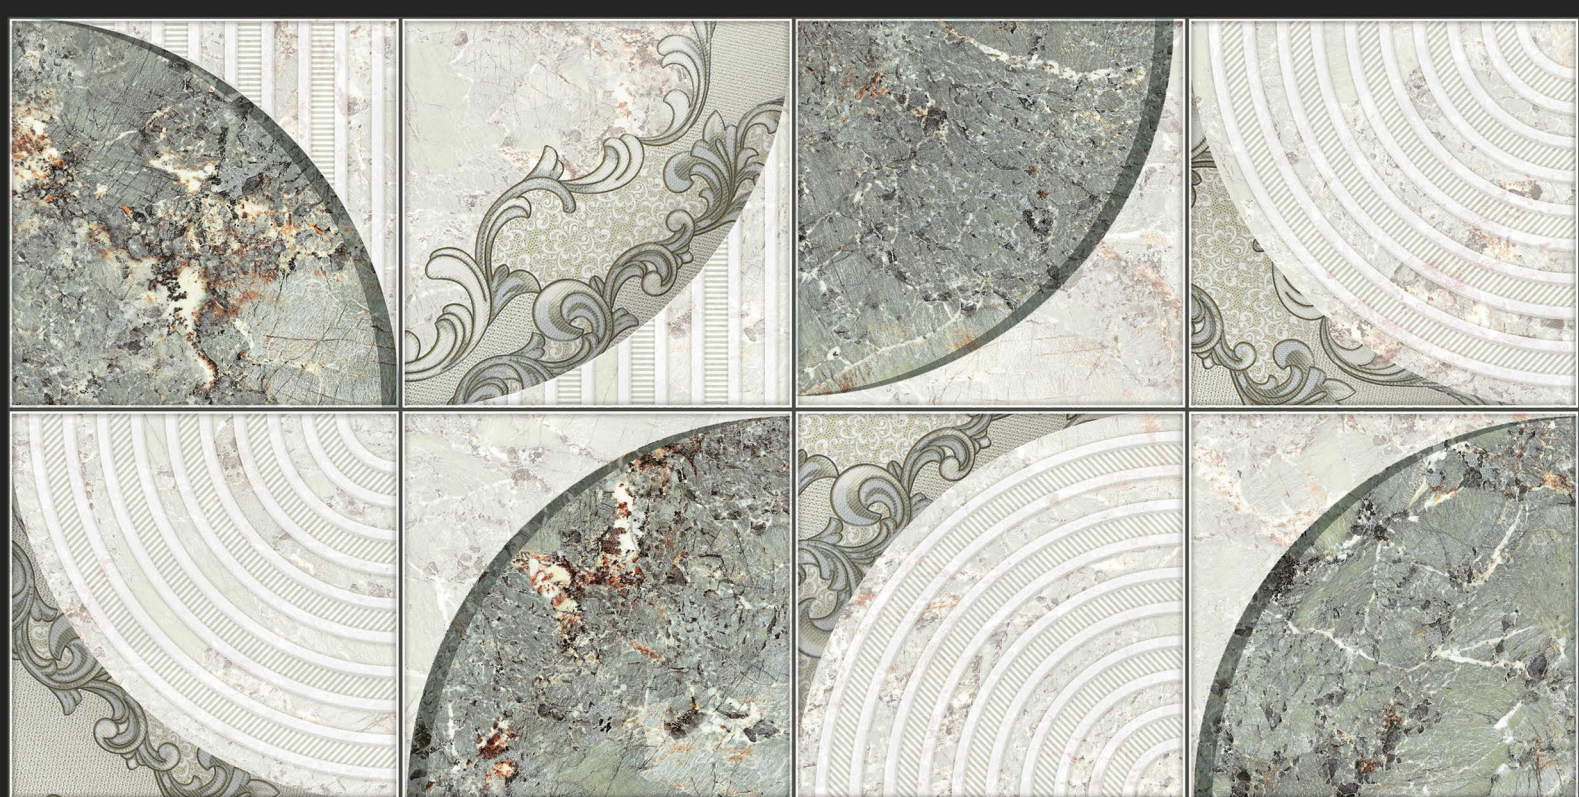

Glossy Finish

L

HL-1

HL-1

D

D.NO - SM-715

Glossy Finish

L