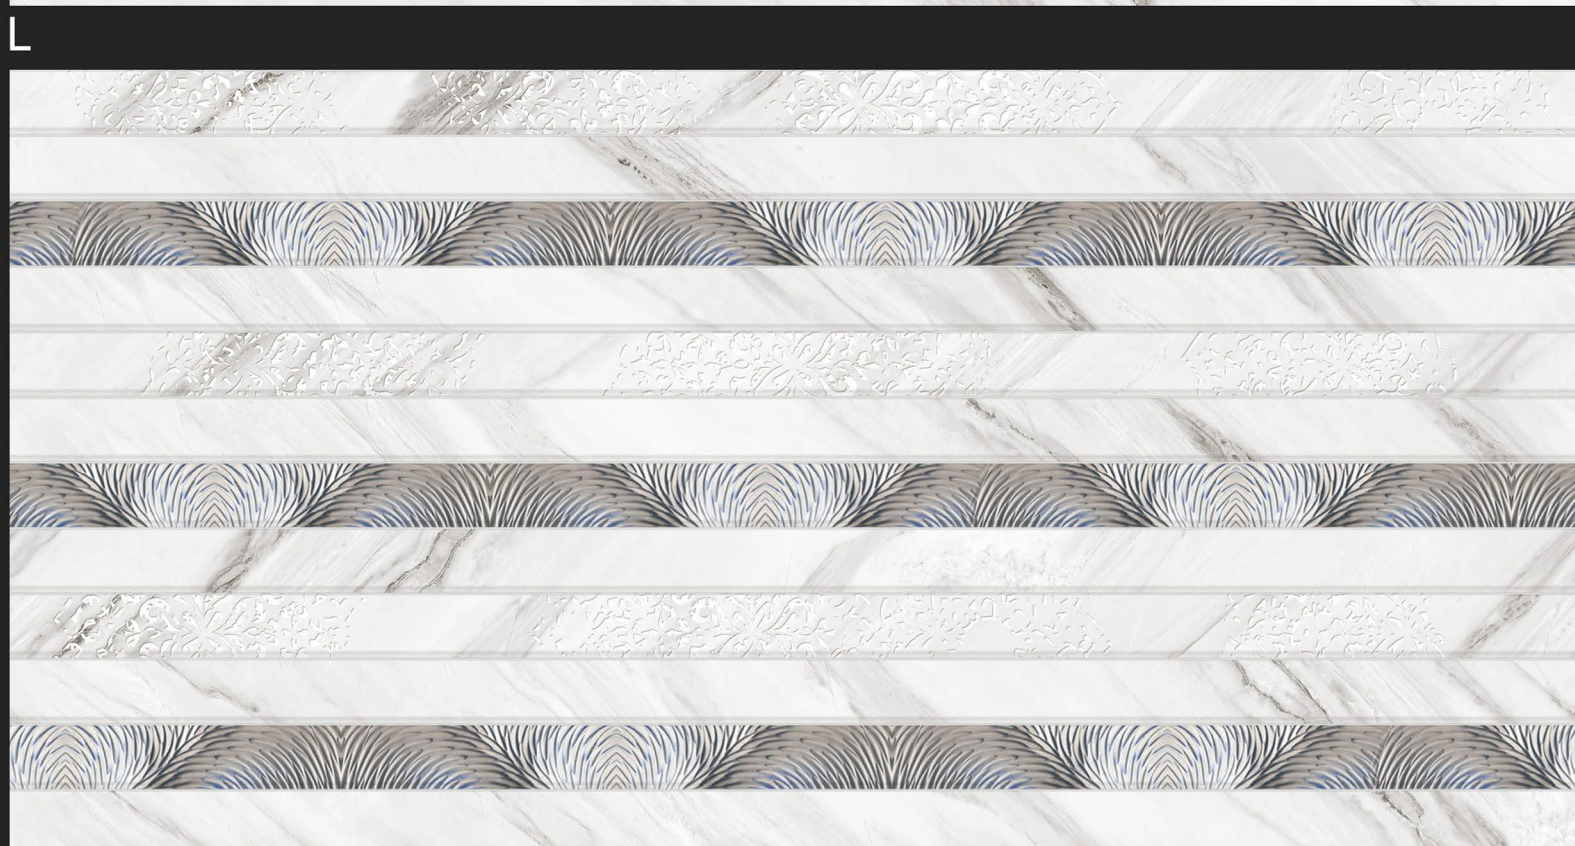

L

HL-1

HL-1

D

D.NO - SM-708

Glossy Finish

D.NO - SM-709

Glossy Finish