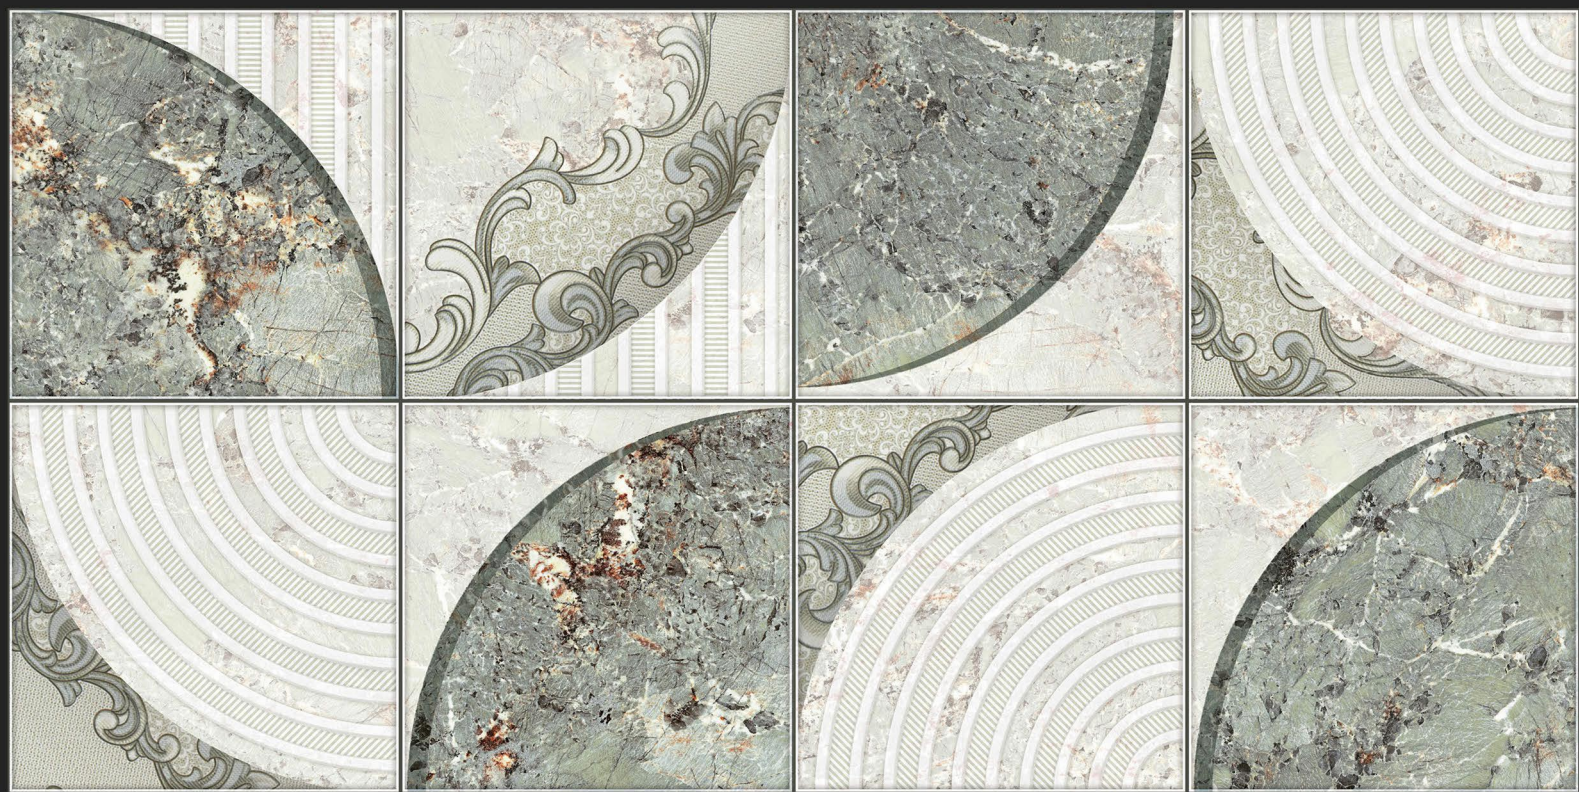

D.NO - SM-715

Glossy Finish

L

HL-1

HL-1

D