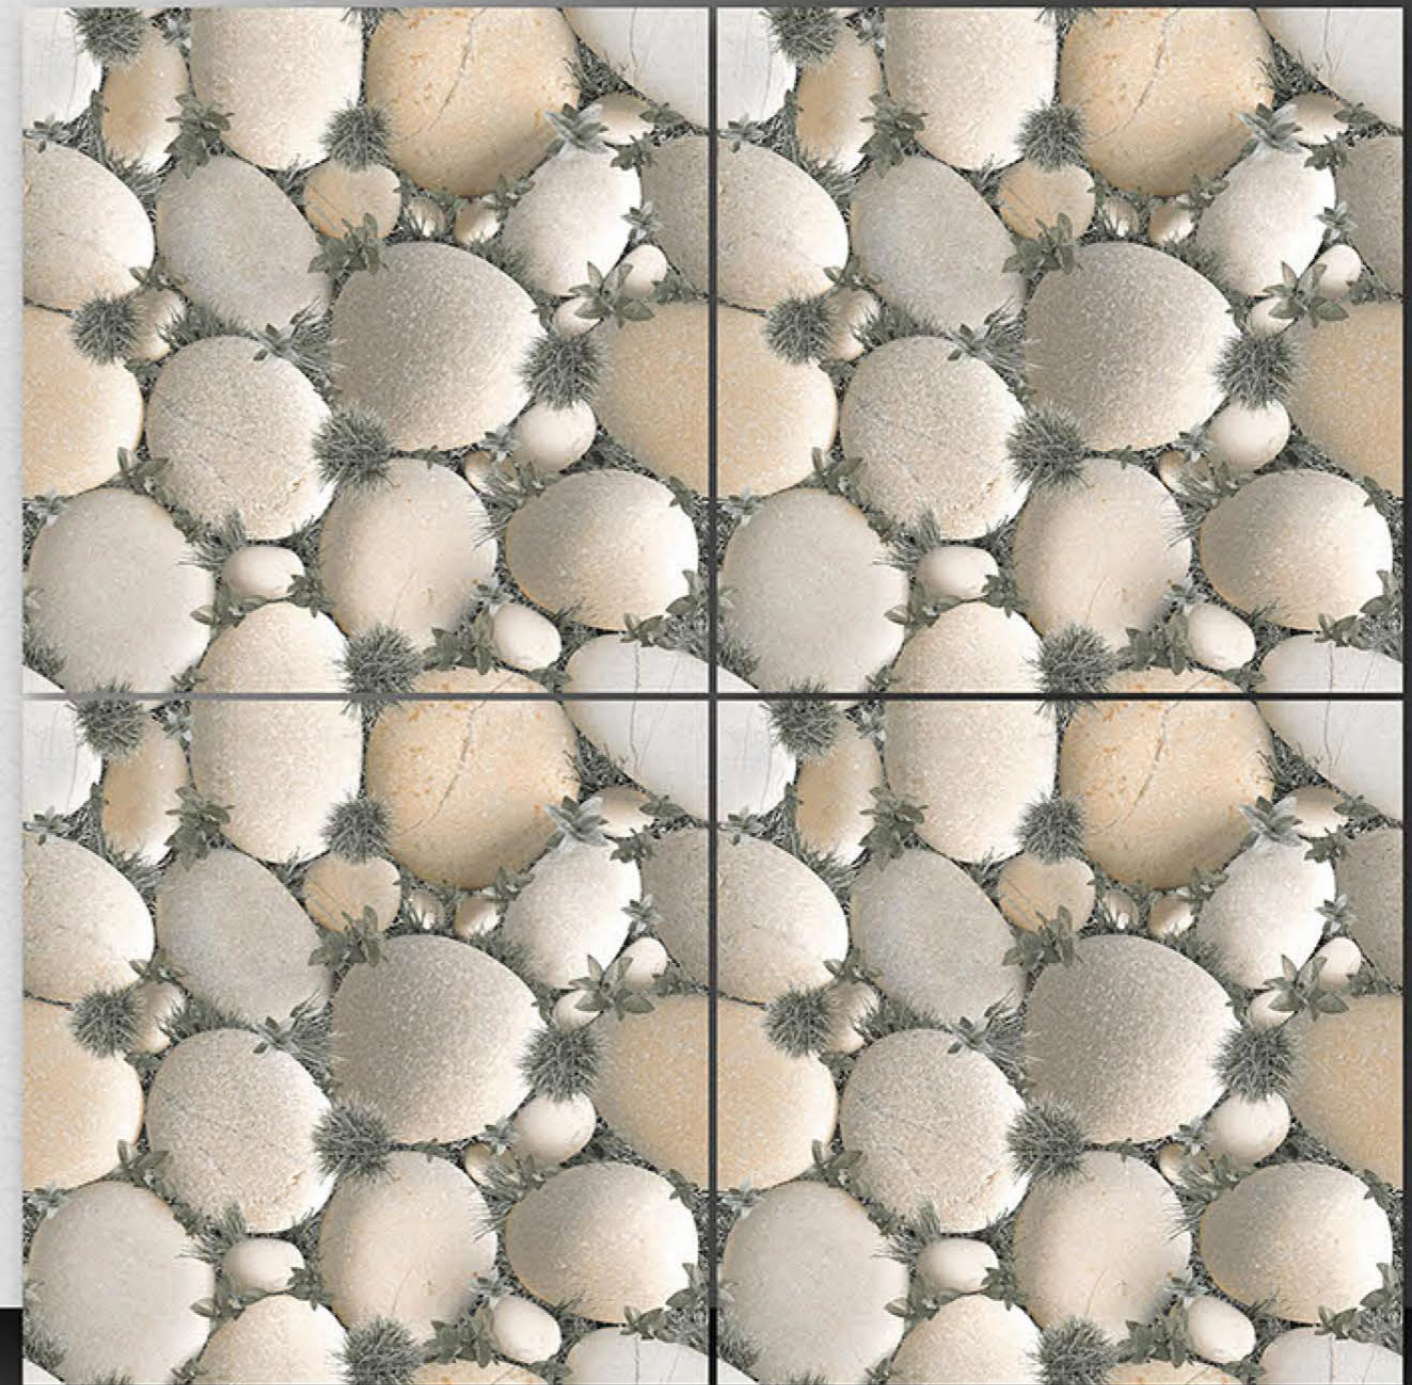

**PORCELAIN TILES**  
**600X600MM**

**6041**

**NEON**<sup>TM</sup>  
**TILE**

Series  
**3D**

**PORCELAIN TILES**  
**600X600MM**

**6042**

**NEON**<sup>TM</sup>  
**TILE**

Series  
3D