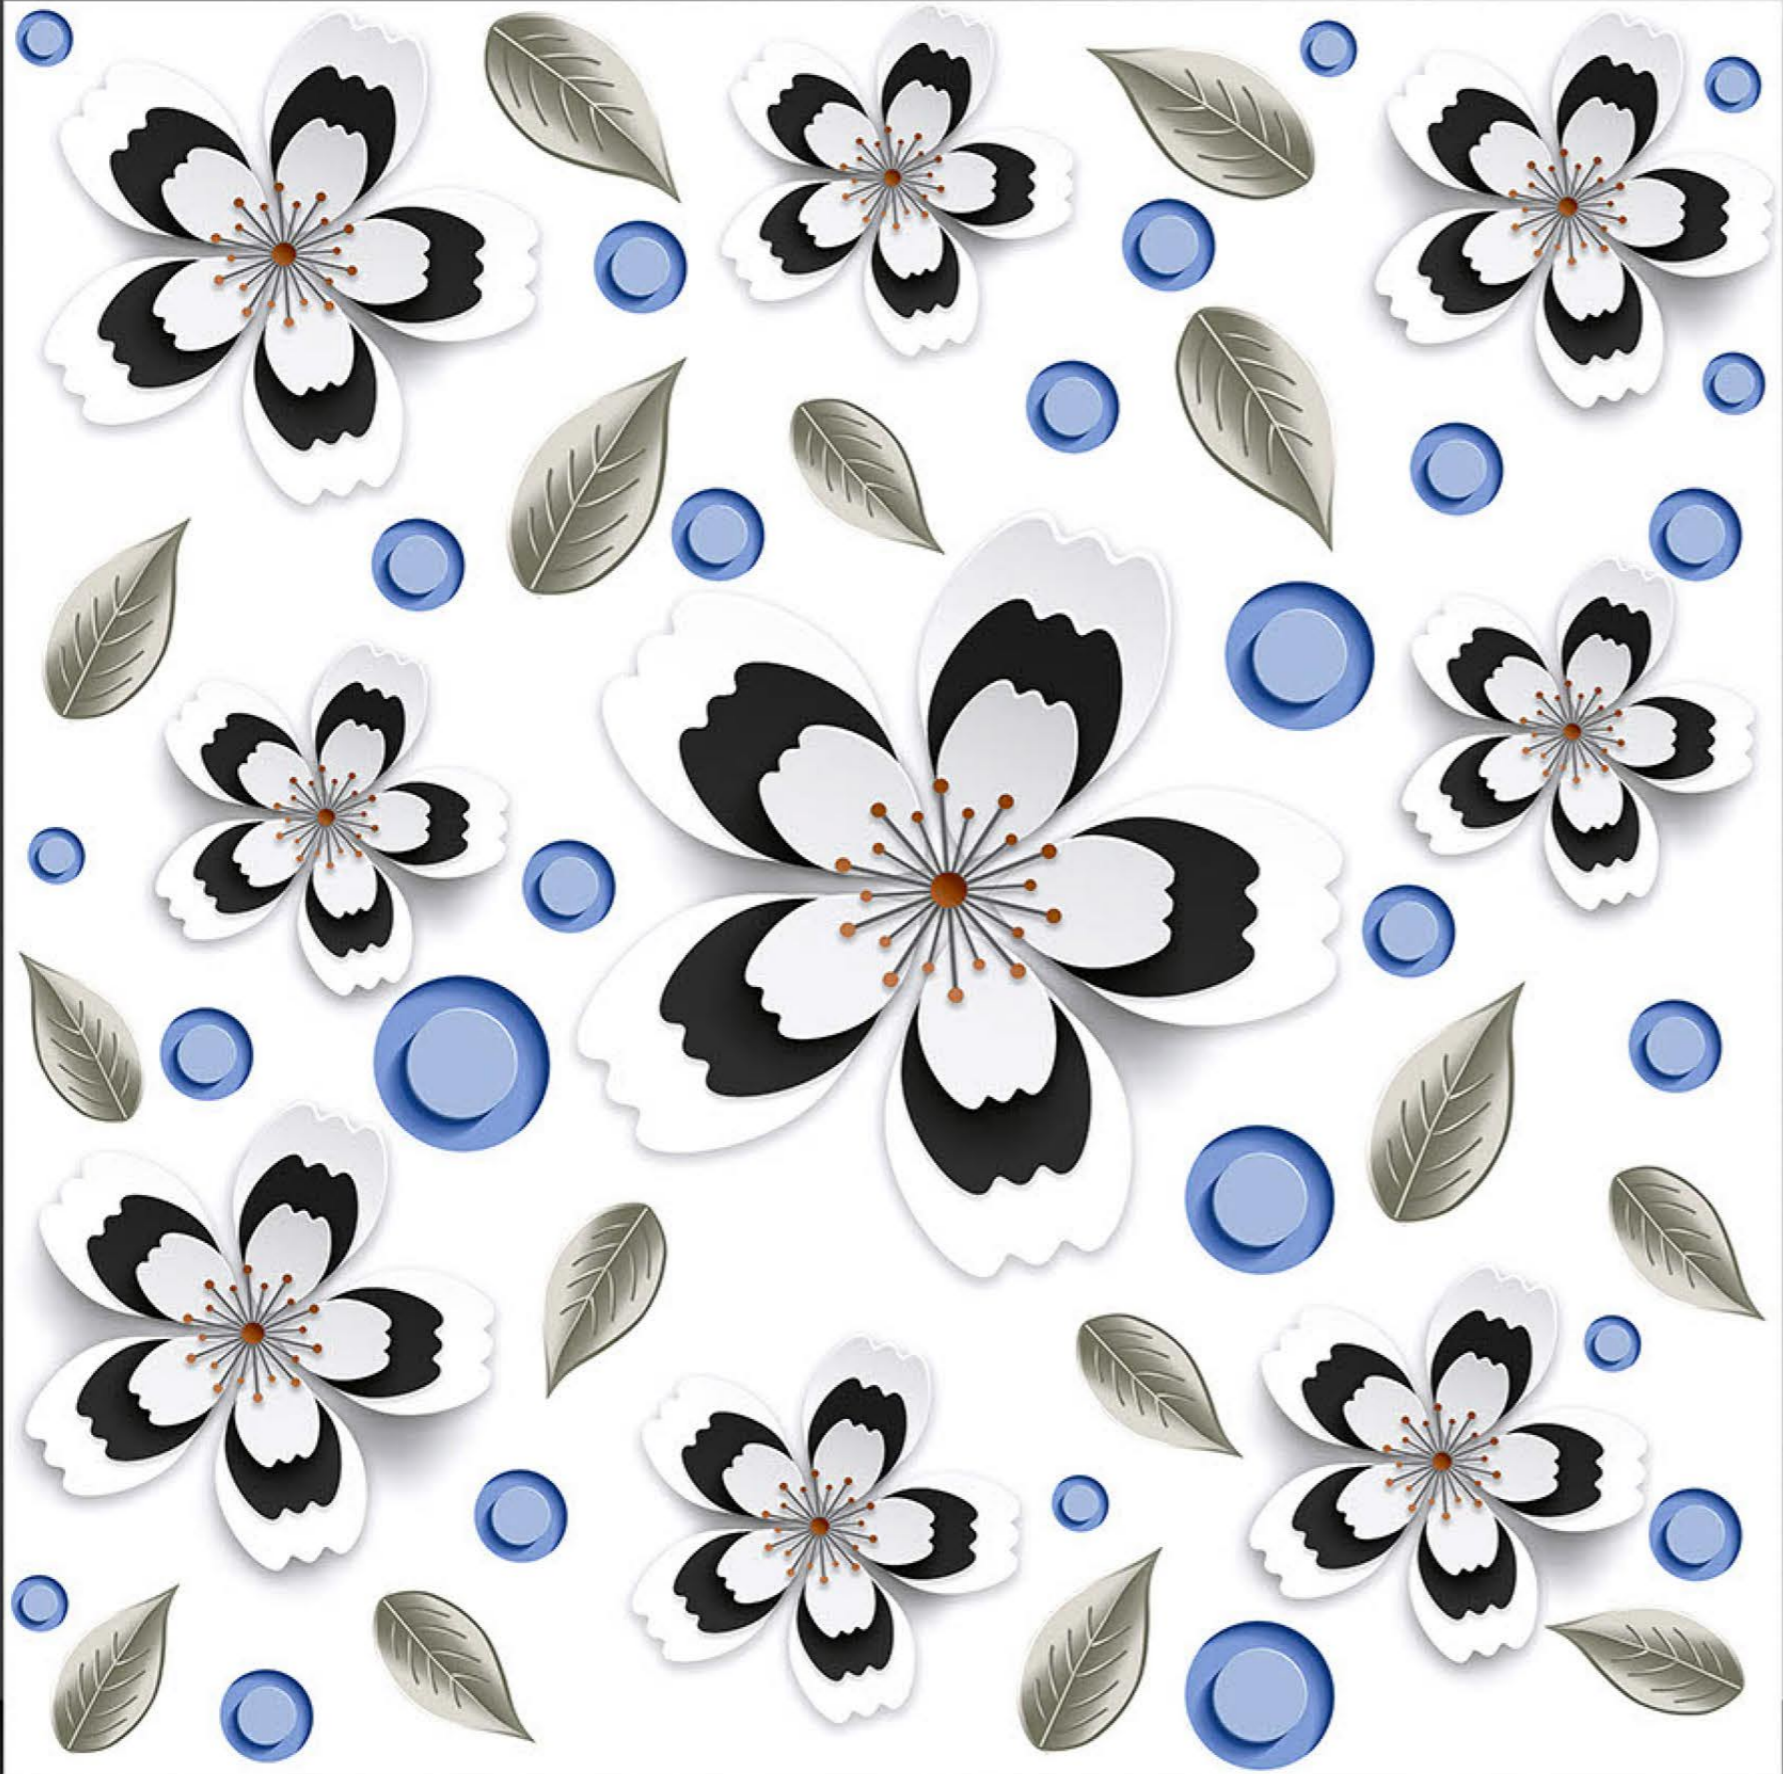

**PORCELAIN TILES**  
**600X600MM**

**6021**

**NEON**<sup>TM</sup>  
**TILE**

Series  
**3D**

**PORCELAIN TILES**  
**600X600MM**

**6022**

**NEON**<sup>TM</sup>  
**TILE**

Series  
**3D**