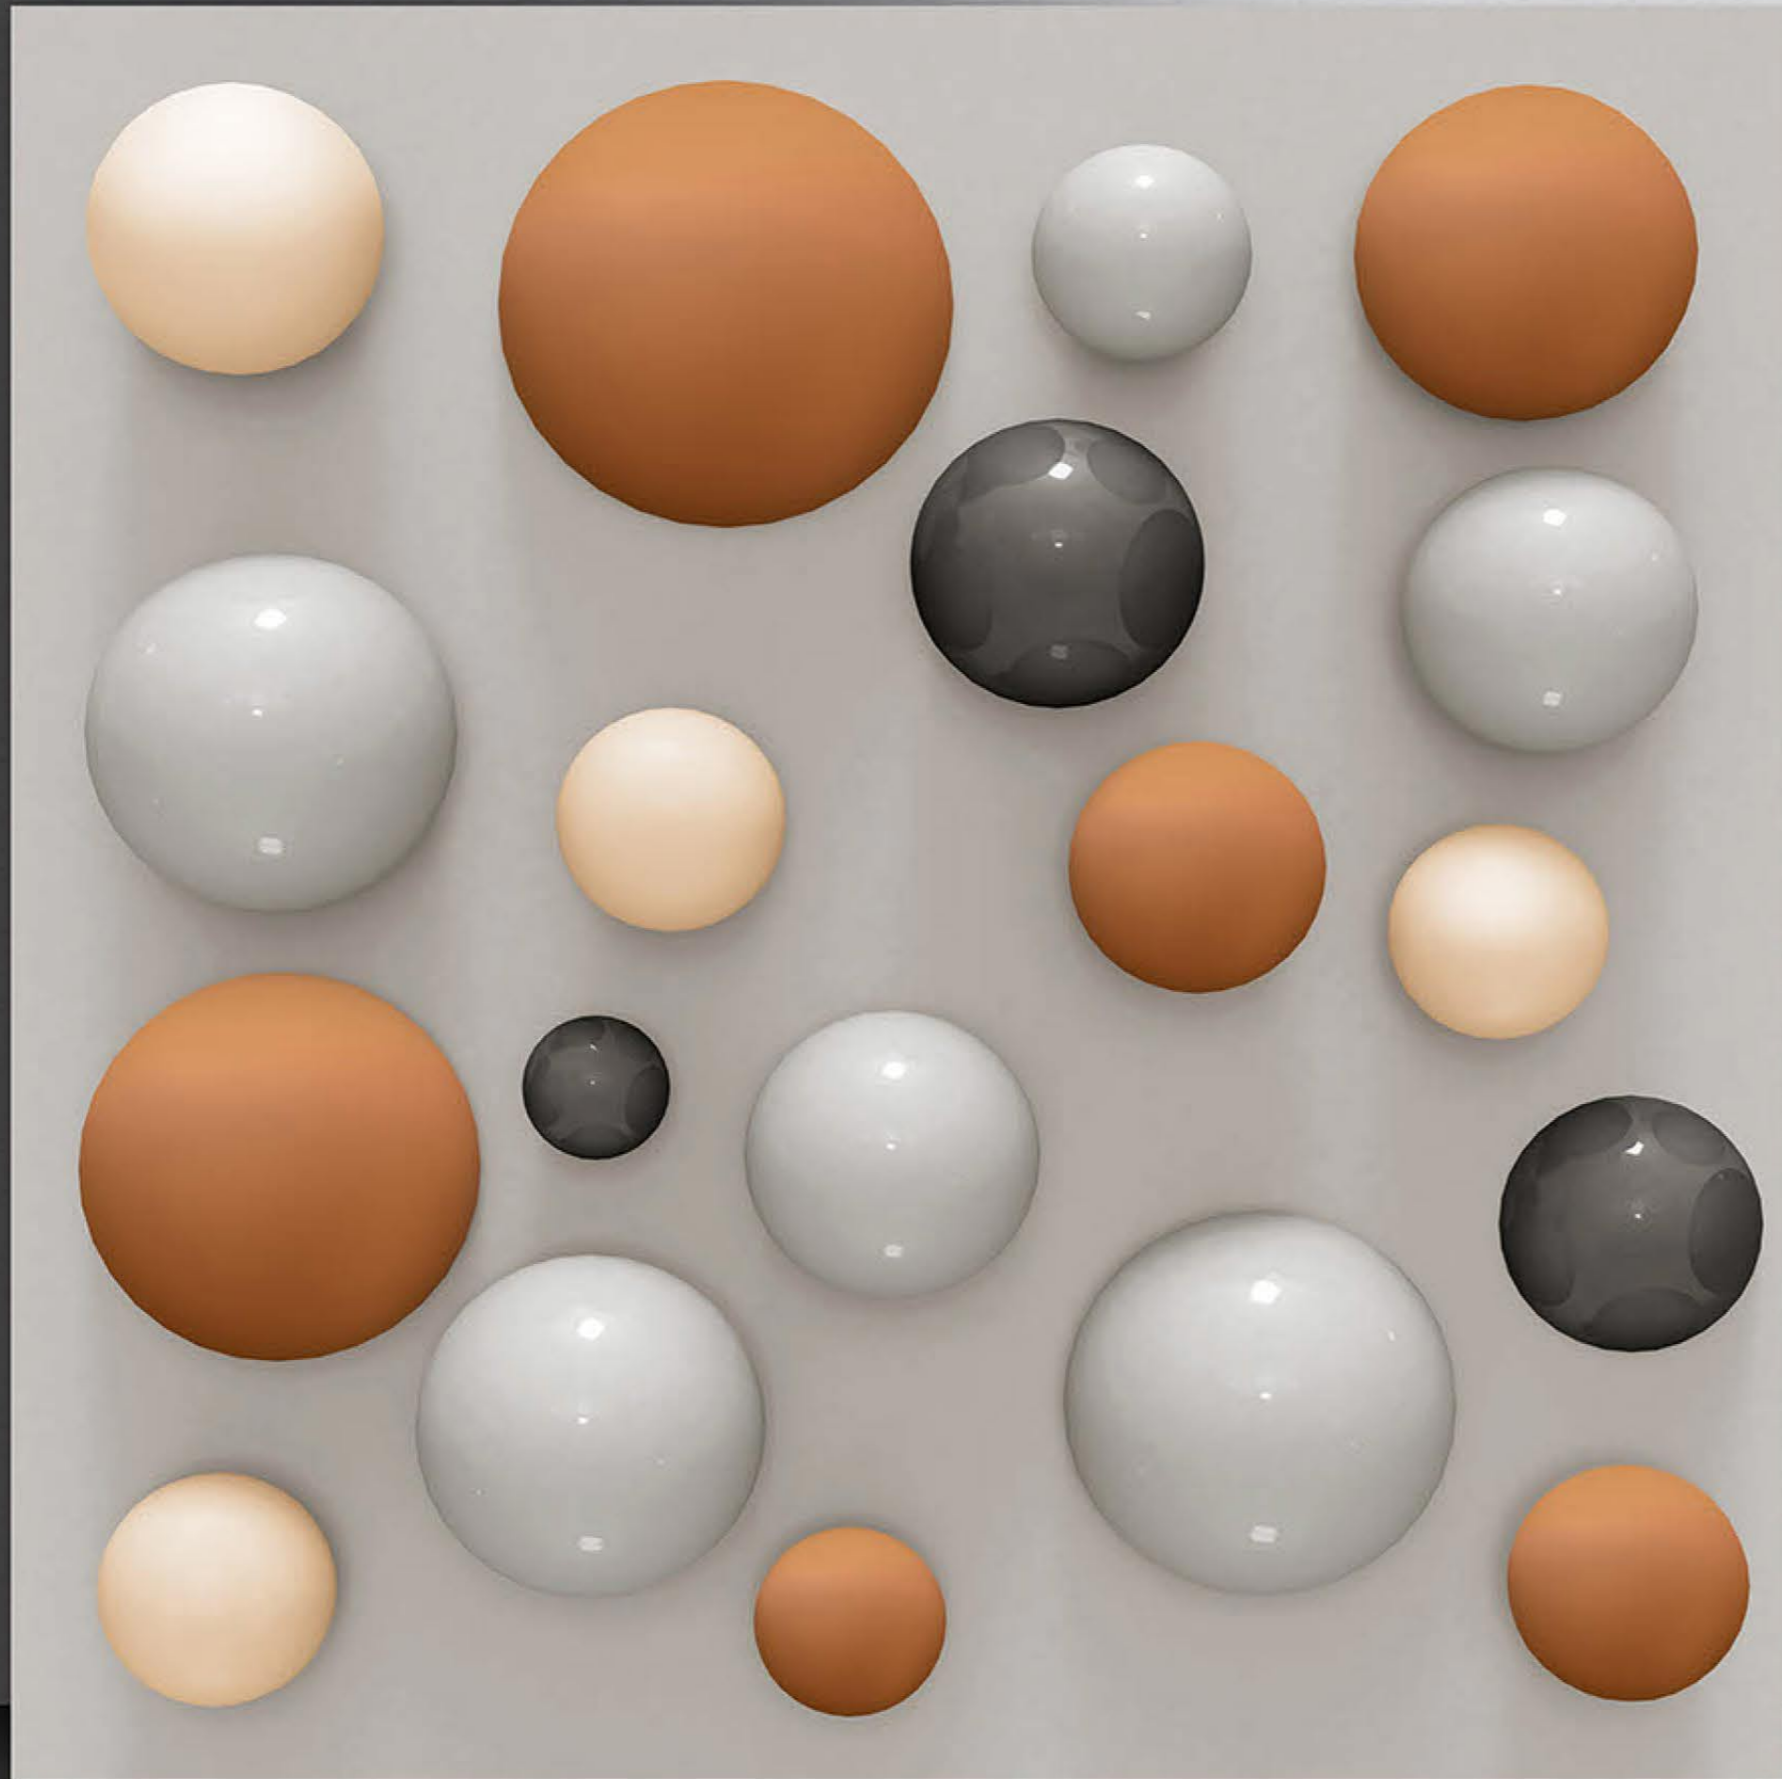

**PORCELAIN TILES**  
**600X600MM**

**6010**

**NEON™**  
**TILE**

Series  
**3D**

**PORCELAIN TILES**  
**600X600MM**

**NEON**<sup>TM</sup>  
TILE

**6011**

**Series**  
**3D**