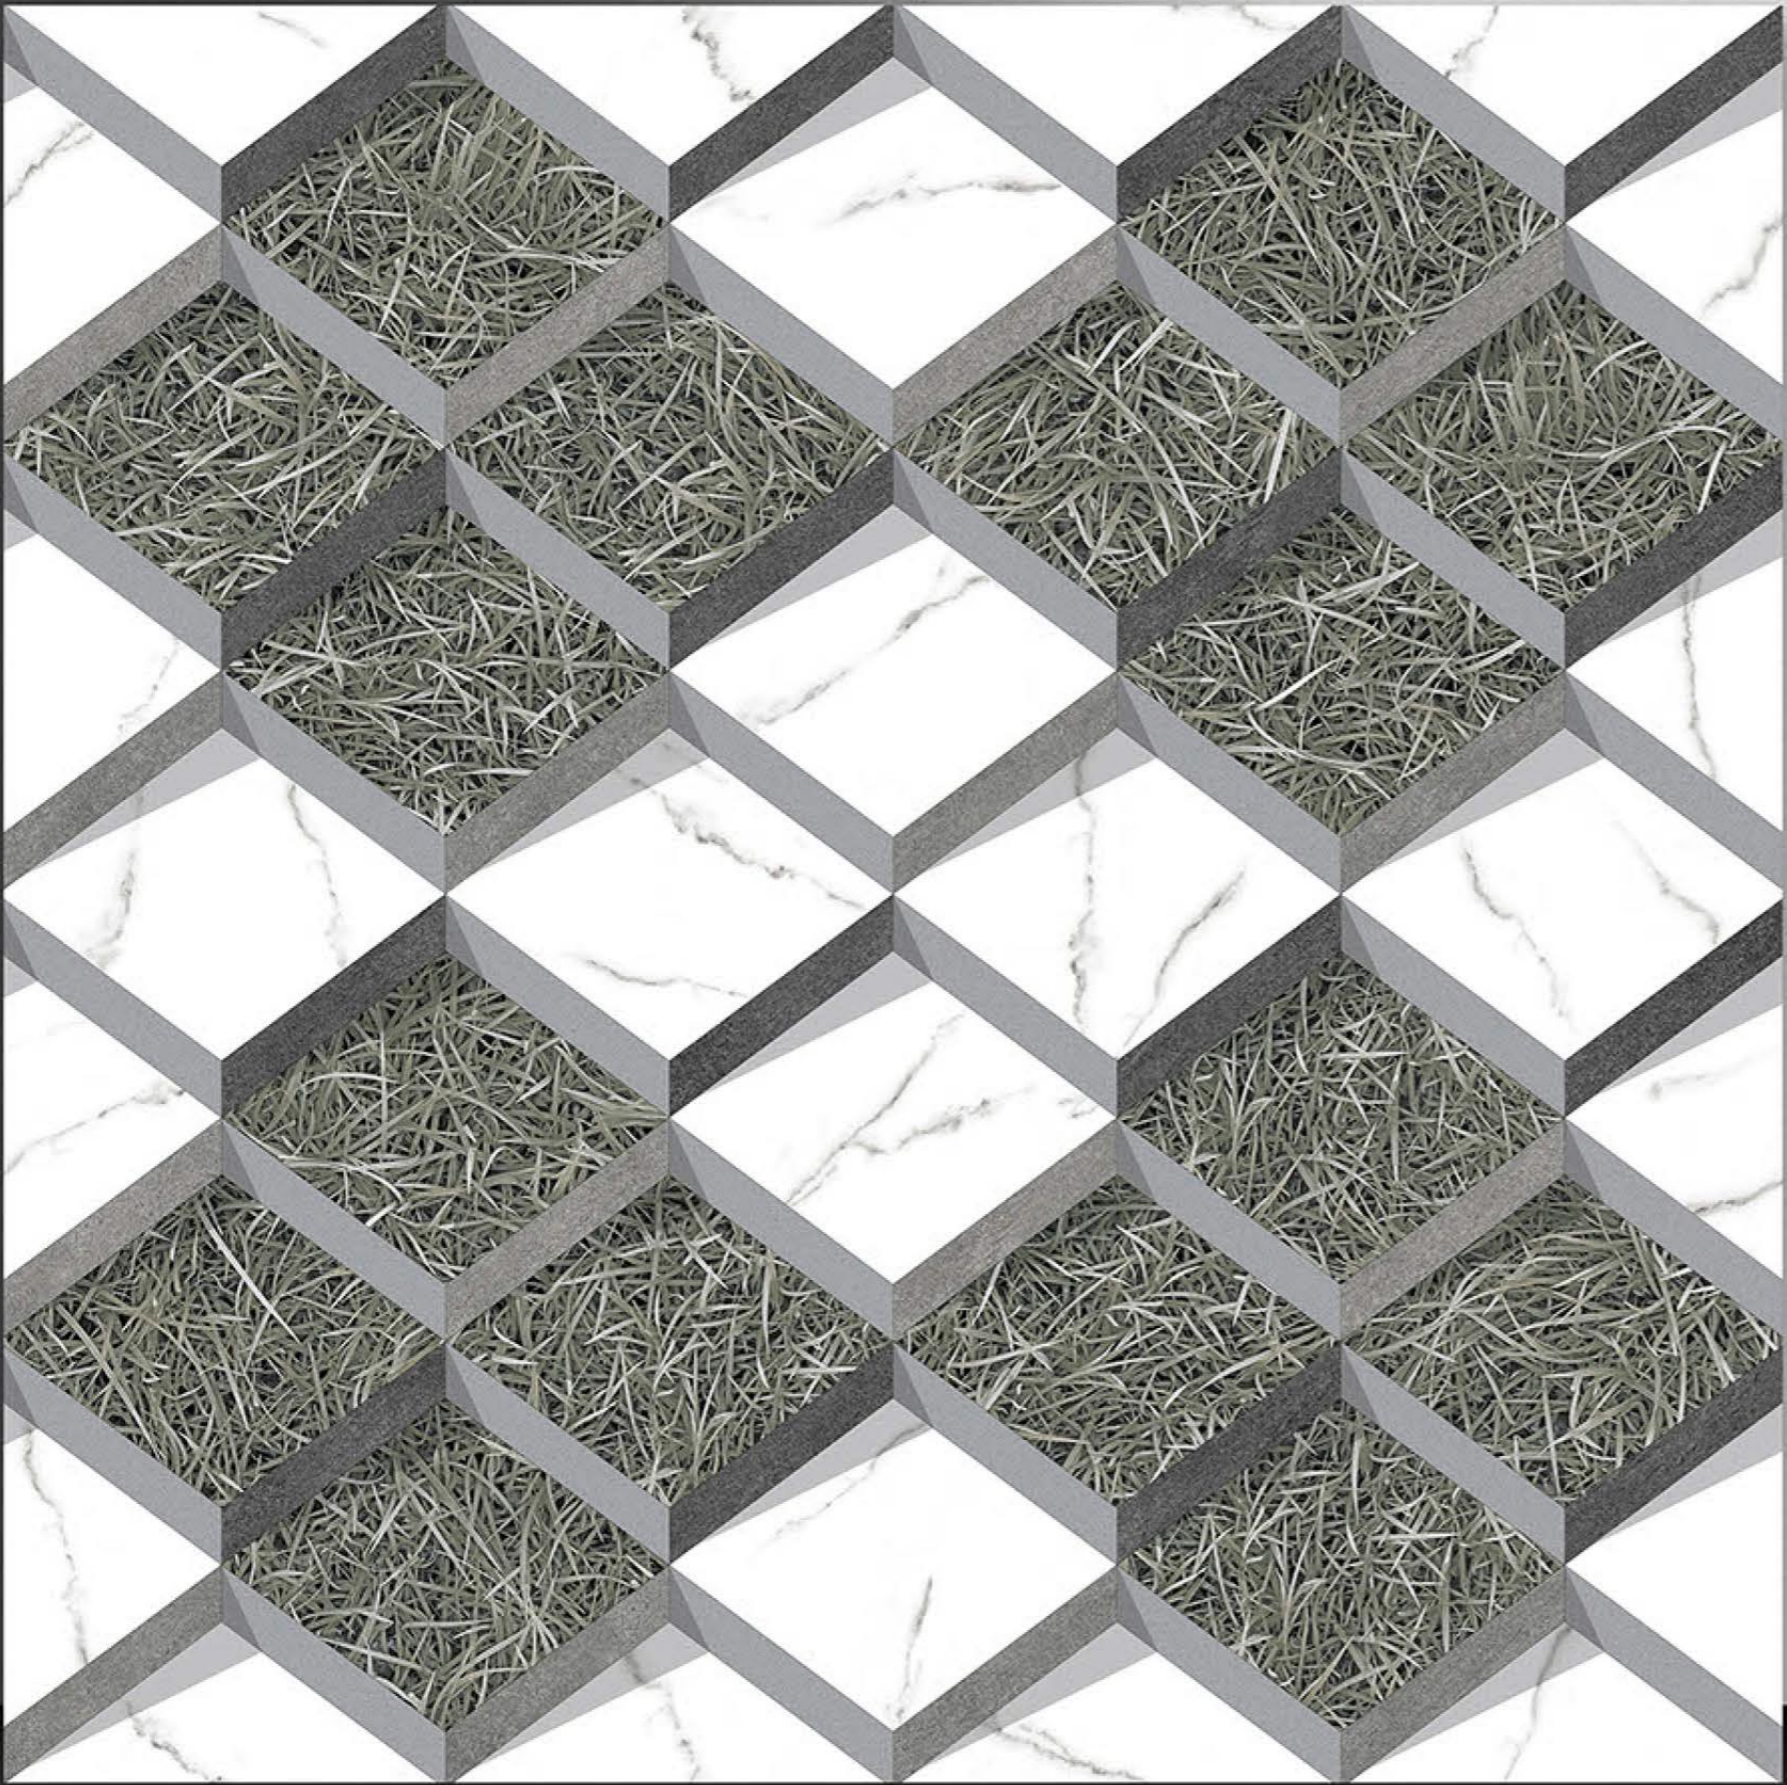

PORCELAIN TILES
600X600MM

6043

NEON^{TM}
TILE