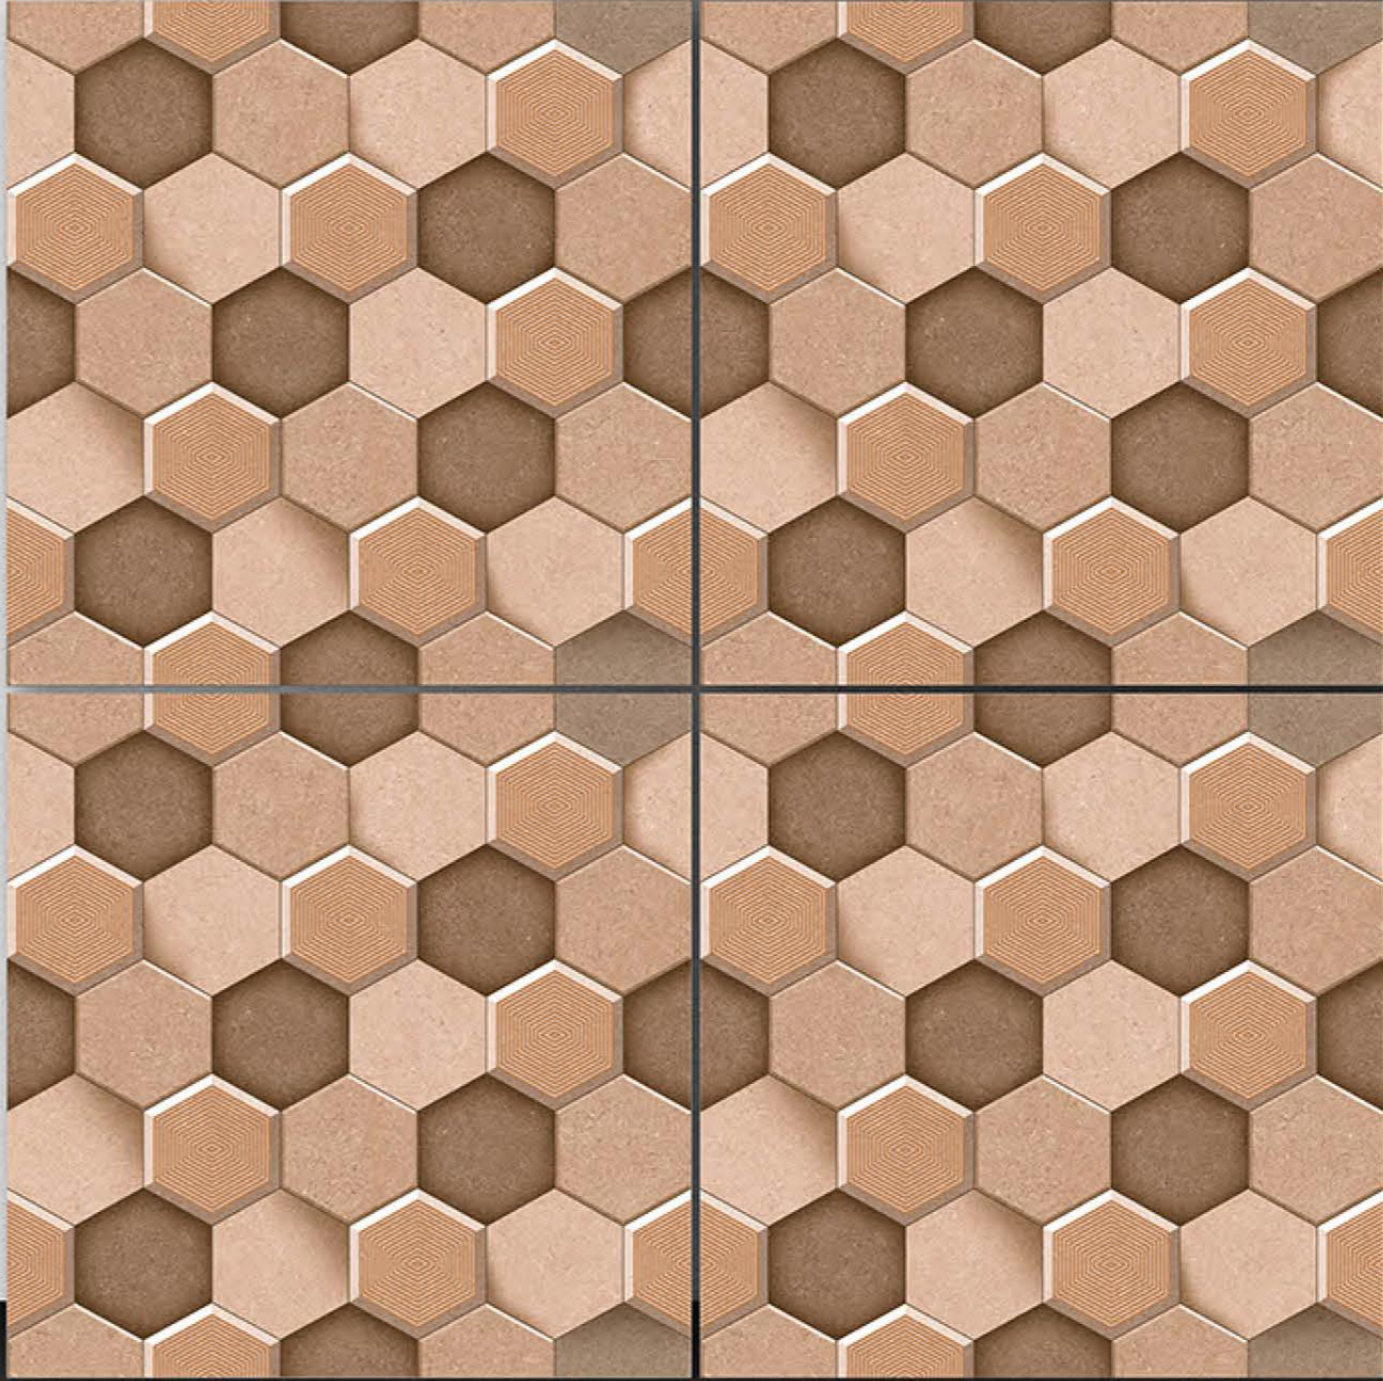

**PORCELAIN TILES**  
**600X600MM**

**6046**

**NEON**<sup>TM</sup>  
**TILE**

Series  
**3D**

**PORCELAIN TILES**  
**600X600MM**

**6047**

**NEON**<sup>TM</sup>  
**TILE**

Series  
**3D**