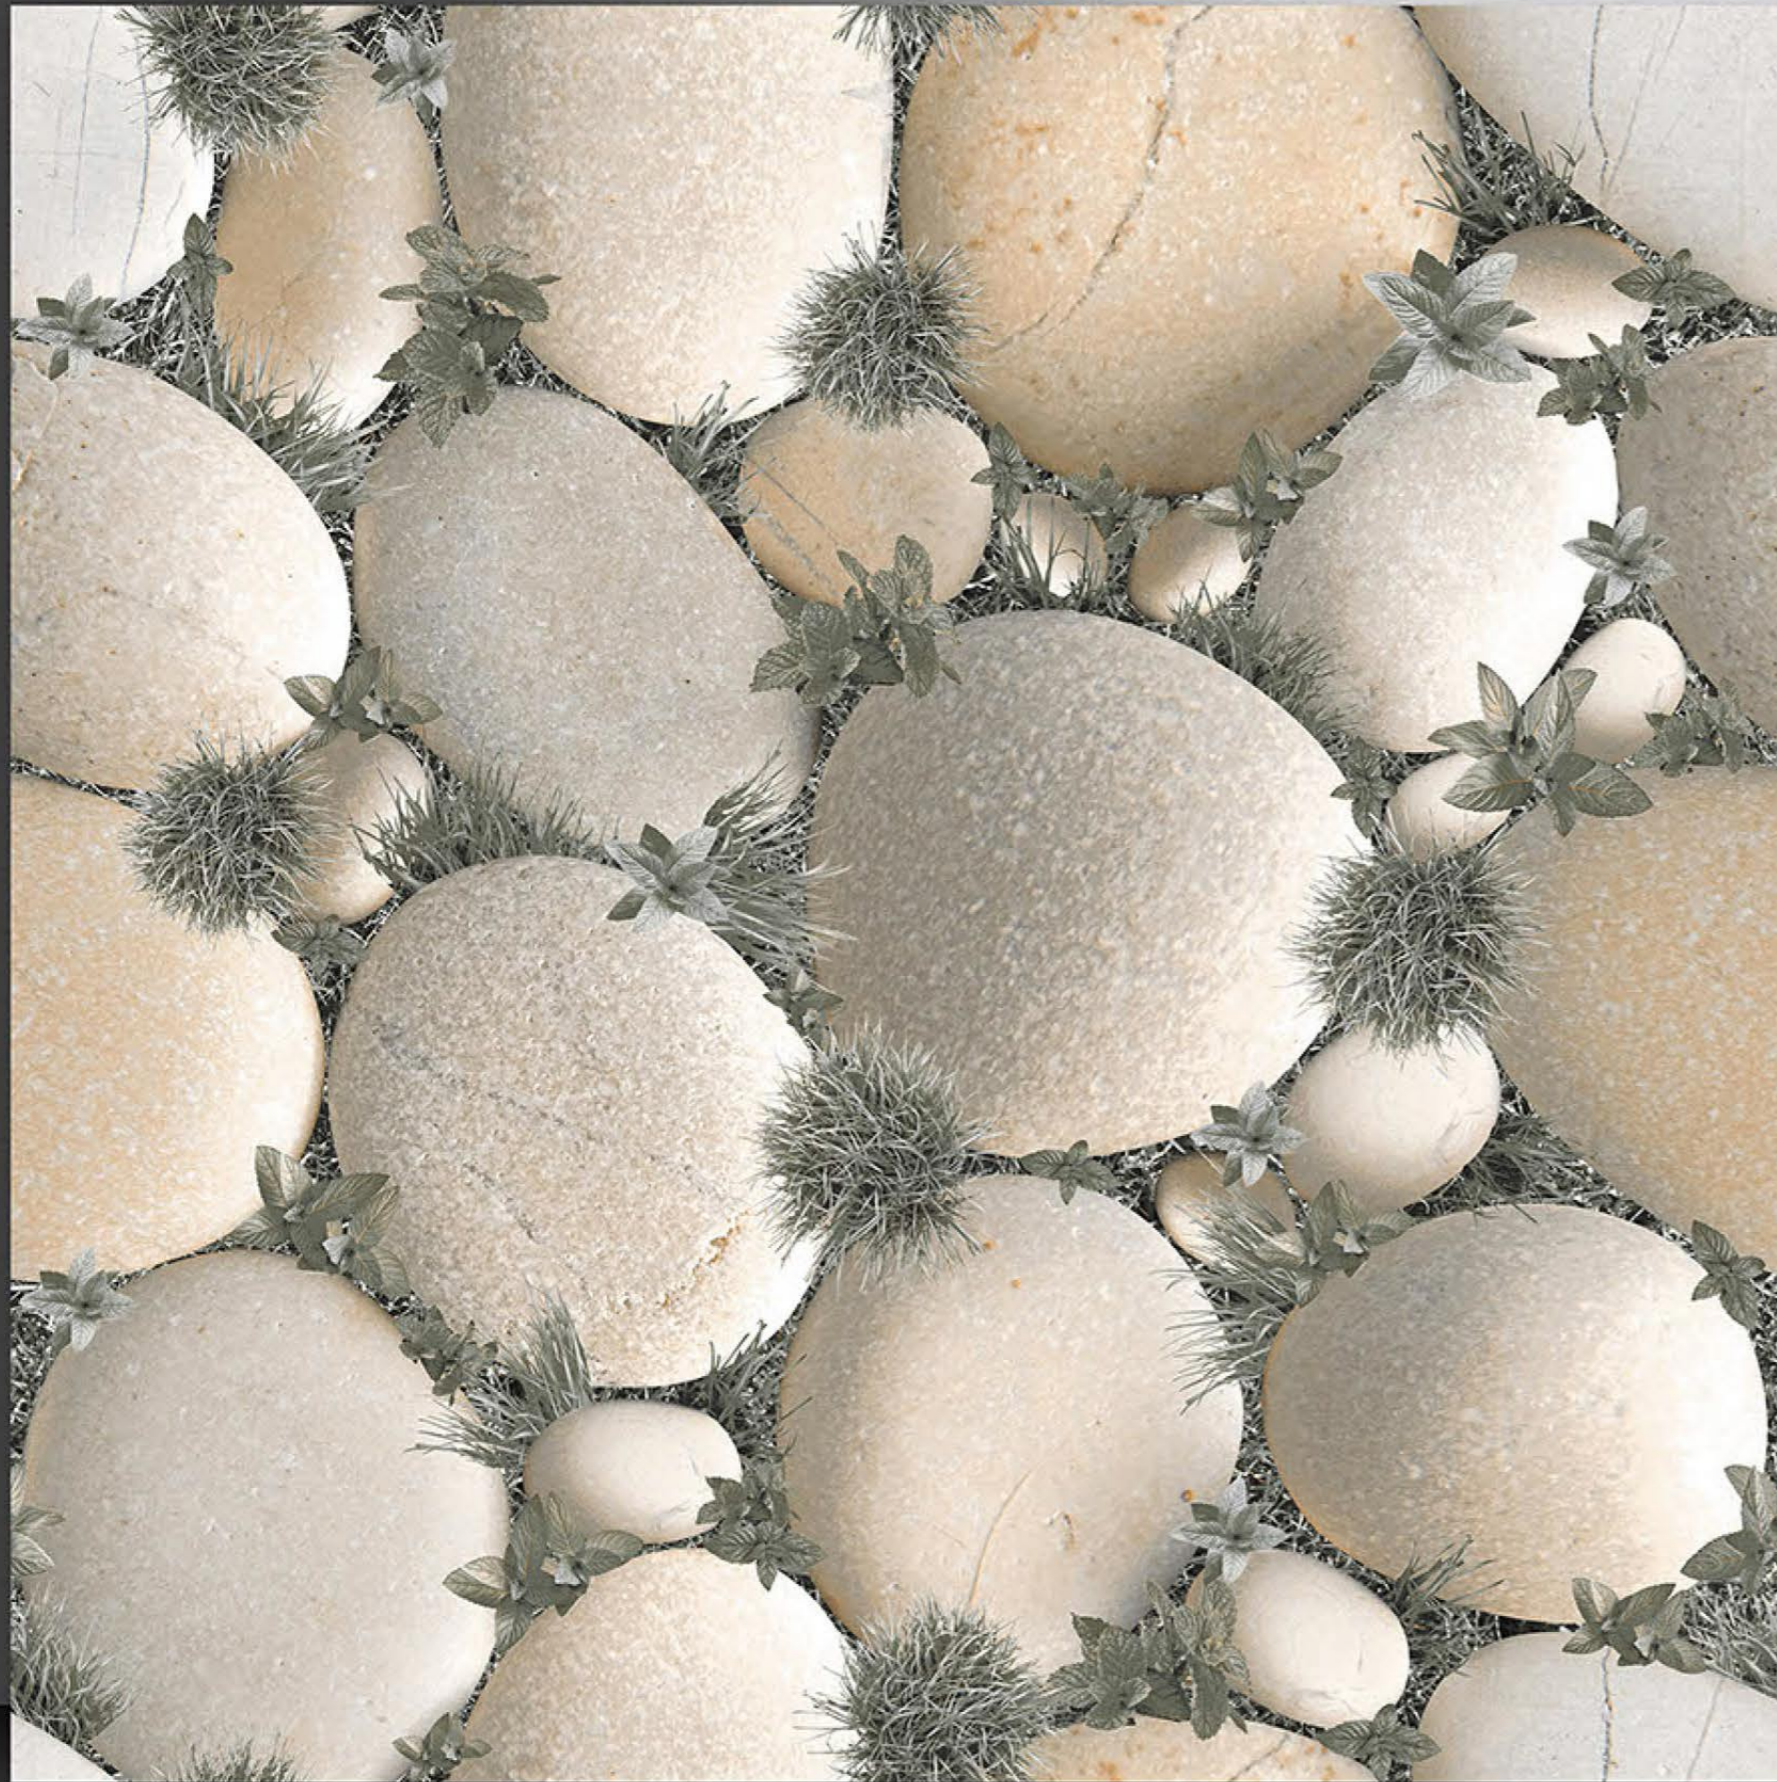

**PORCELAIN TILES**  
**600X600MM**

**6041**

**NEON**<sup>TM</sup>  
**TILE**

Series  
**3D**

**PORCELAIN TILES**  
**600X600MM**

**6042**

**NEON**<sup>TM</sup>  
**TILE**

Series  
3D