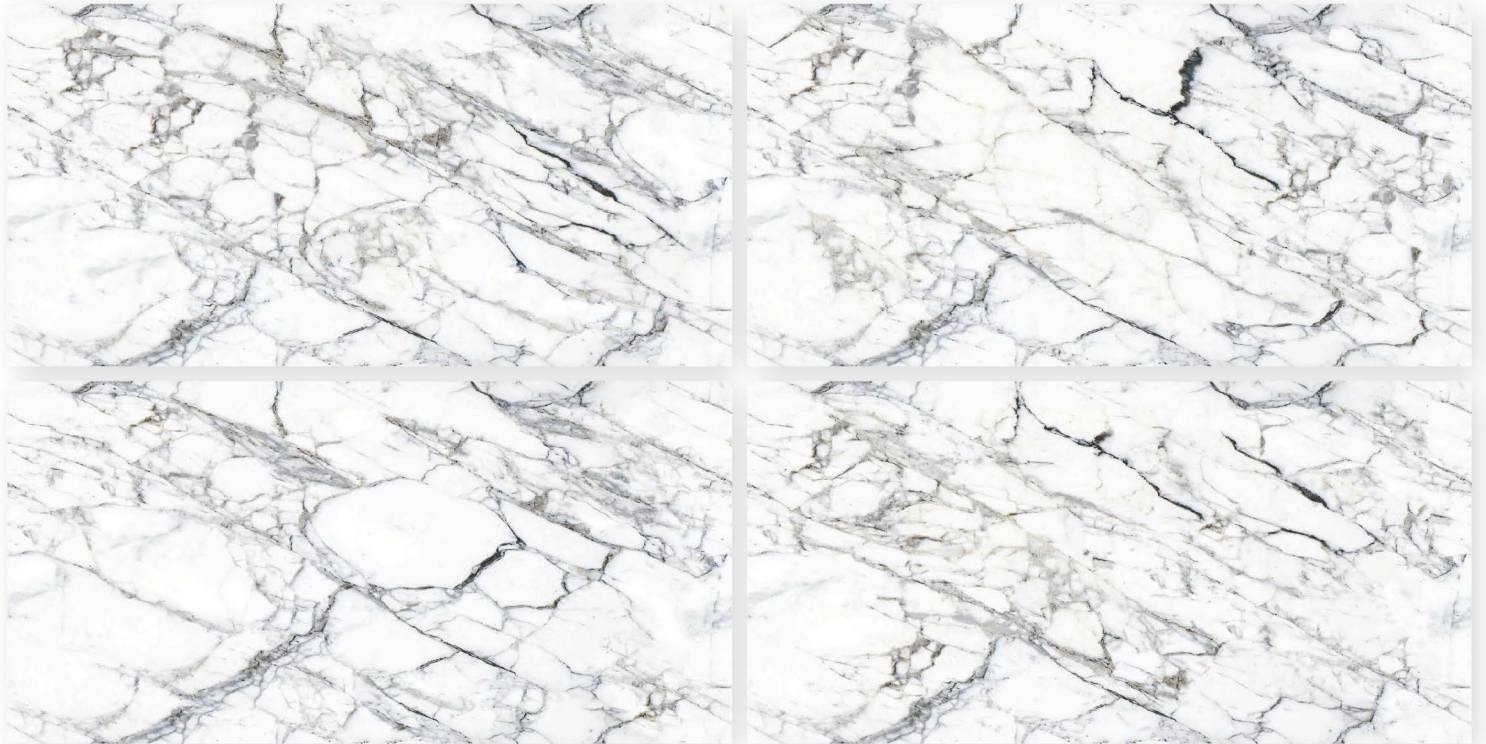

SATUARIO VALENCIA

Size : 600 X 1200 MM

Surface : Rocker Plus

Random : 4