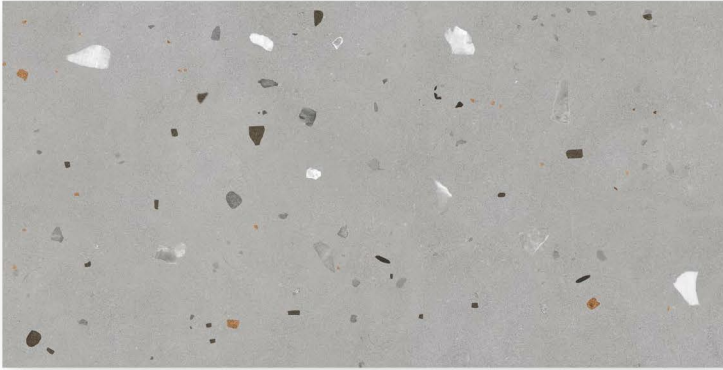

Random : 3

WINTER CREMA

Size : 600 X 1200 MM

Surface : Rocker Plus

Random : 3

WINTER GREY

Size : 600 X 1200 MM

Surface : Rocker Plus