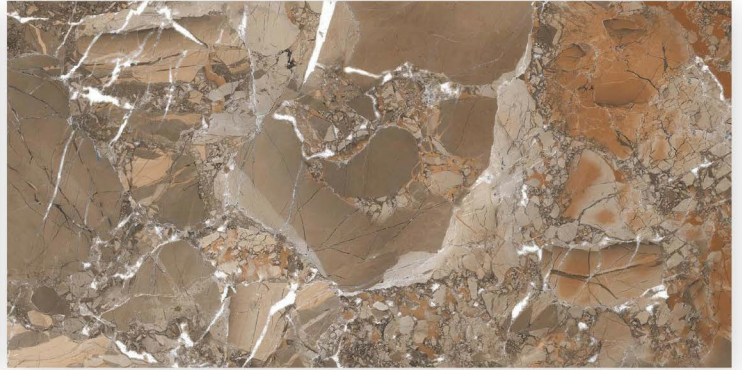

OPERA BRONZE

Size : 600 X 1200 MM

Surface : Rocker Plus

Random : 4