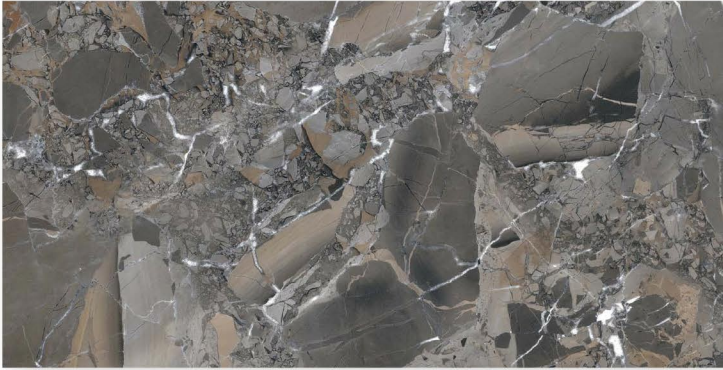

Random : 4

OPERA BRONZE

Size : 600 X 1200 MM

Surface : Rocker Plus

Random : 4

OPERA GREY

Size : 600 X 1200 MM

Surface : Rocker Plus