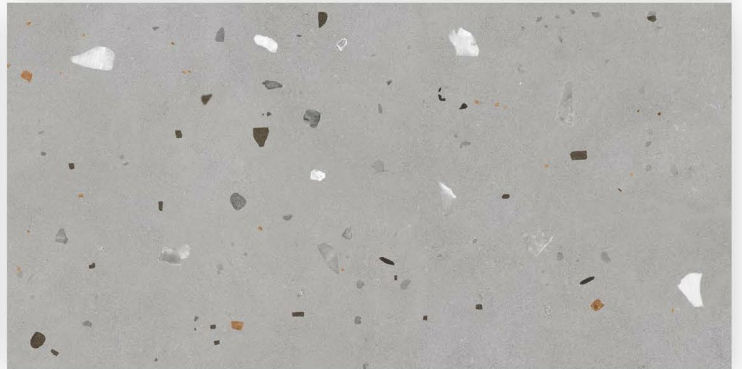

Random : 3

WINTER CREMA

Size : 600 X 1200 MM

Surface : Rocker Plus

Random : 3

WINTER GREY

Size : 600 X 1200 MM

Surface : Rocker Plus