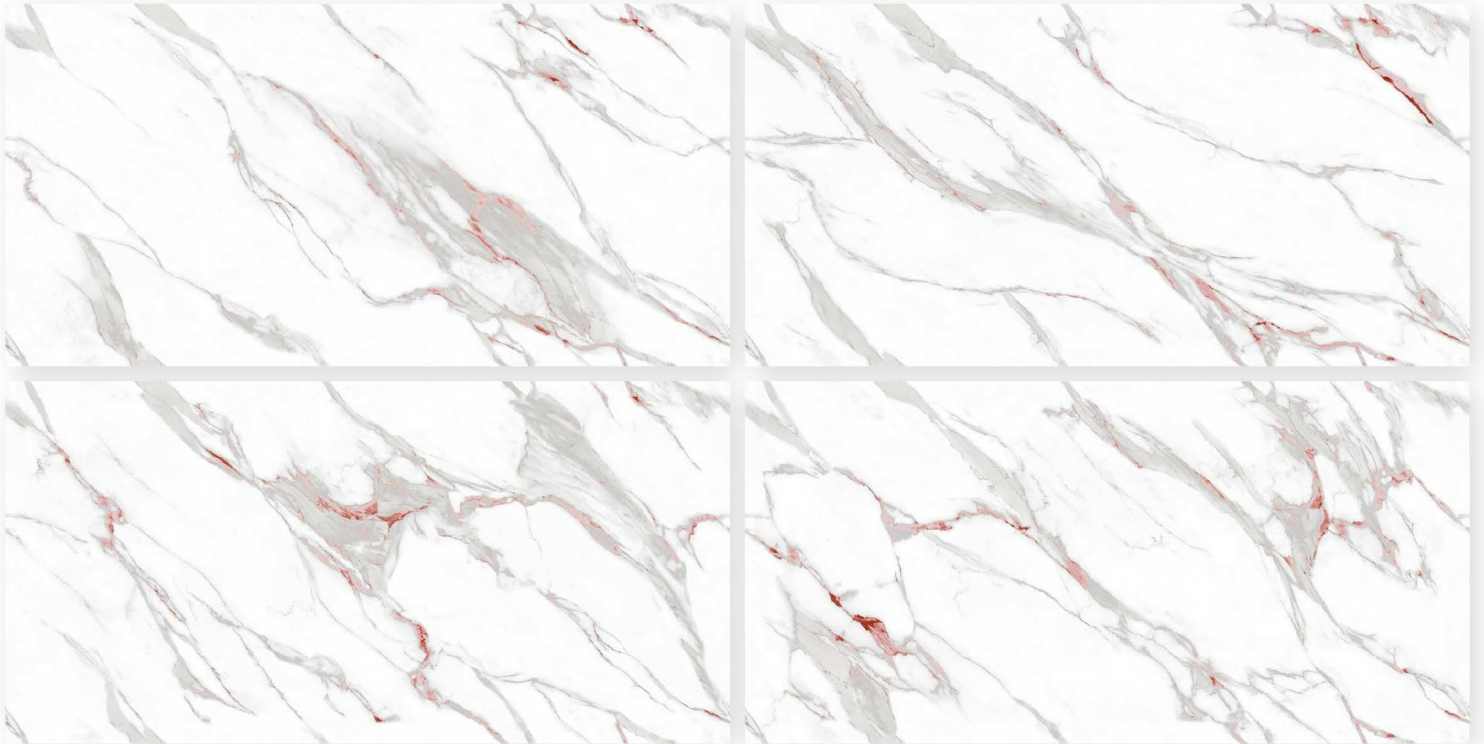

MENTOS RUBY

Size : 600 X 1200 MM

Surface : Rocker Plus

Random : 5