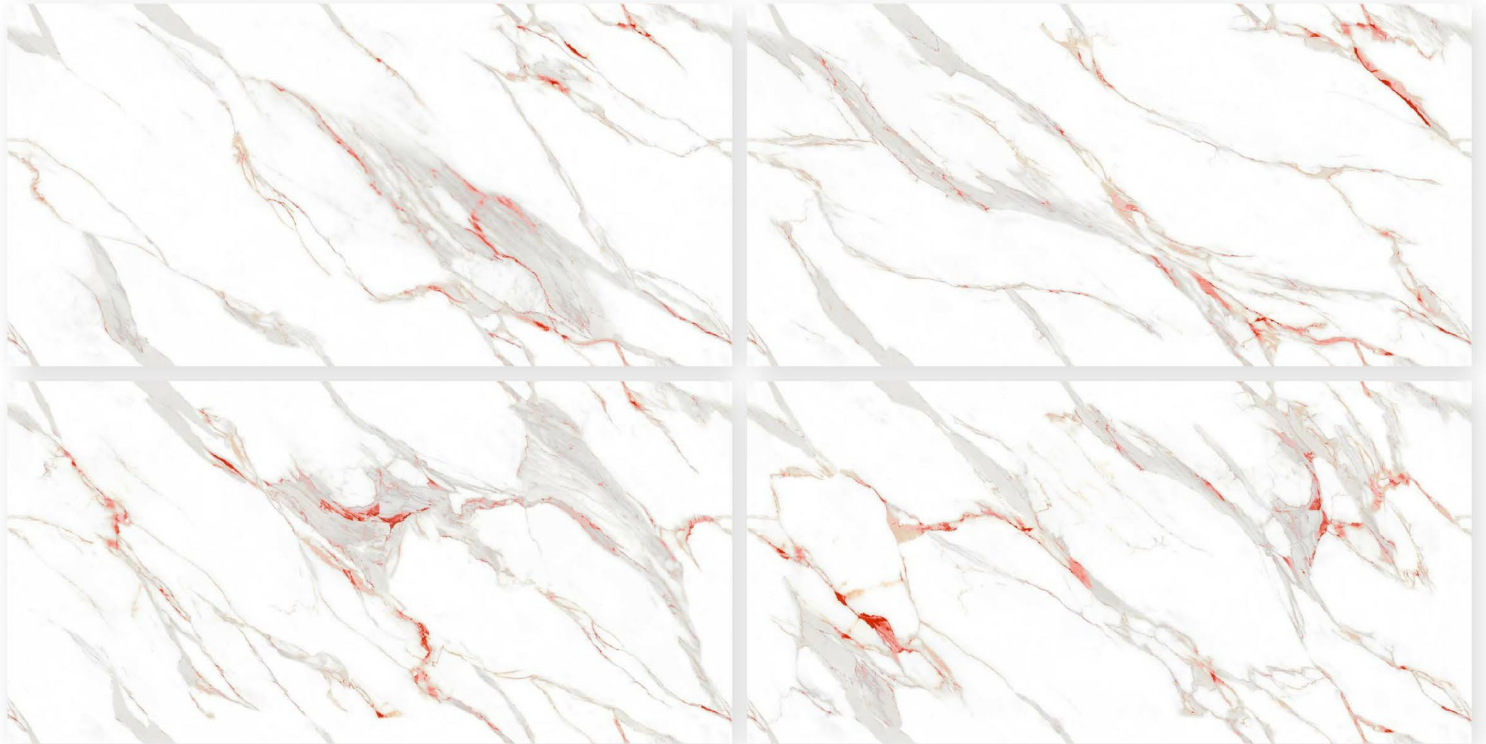

Random : 5

MENTOS GOLD

Size : 600 X 1200 MM

Surface : Rocker Plus

Random : 5

MENTOS RED

Size : 600 X 1200 MM

Surface : Rocker Plus