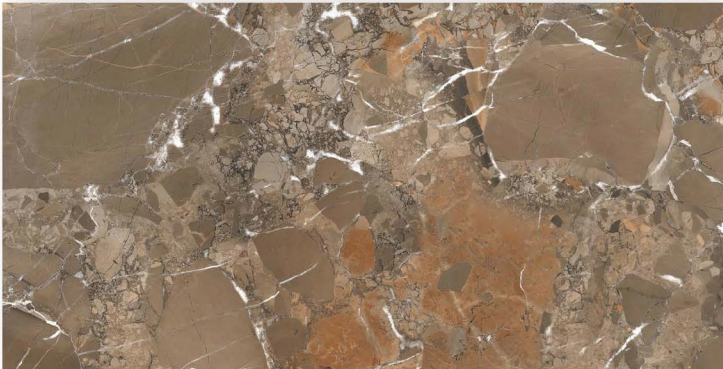

OPERA BRONZE

Size : 600 X 1200 MM

Surface : Rocker Plus

Random : 4