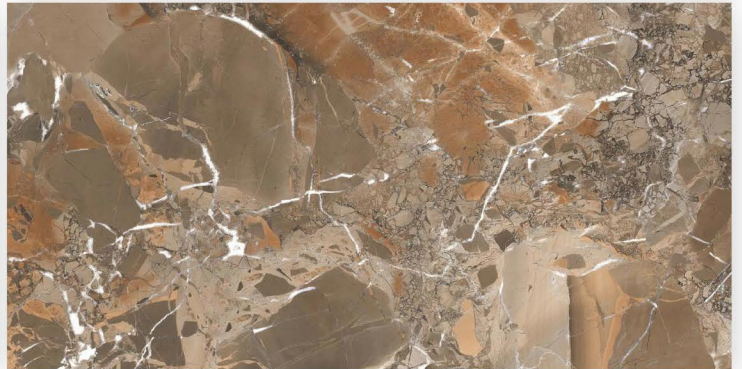

OPERA BRONZE

Size : 600 X 1200 MM

Surface : Rocker Plus

Random : 4