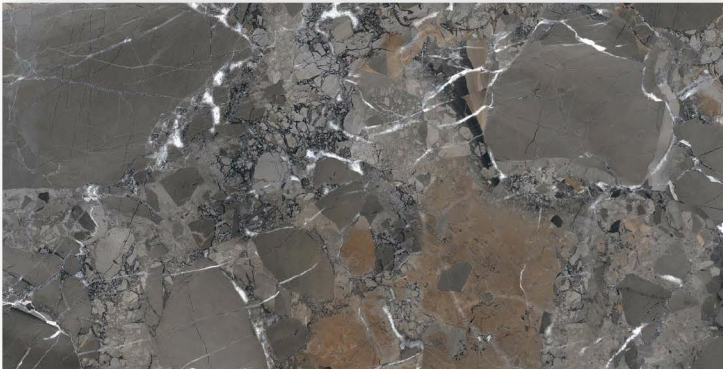

Random : 4

OPERA BRONZE

Size : 600 X 1200 MM

Surface : Rocker Plus

Random : 4

OPERA GREY

Size : 600 X 1200 MM

Surface : Rocker Plus