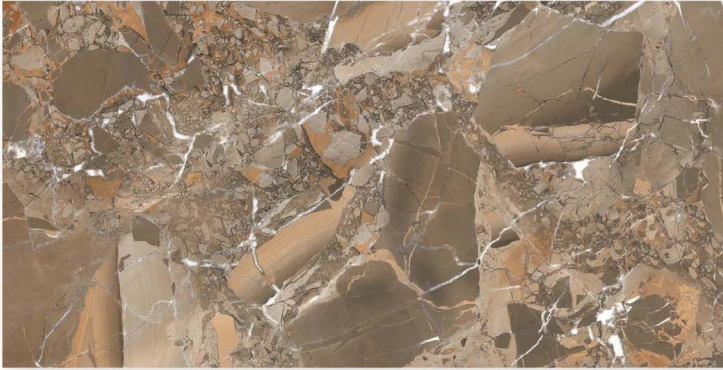

OPERA BRONZE

Size : 600 X 1200 MM

Surface : Rocker Plus

Random : 4