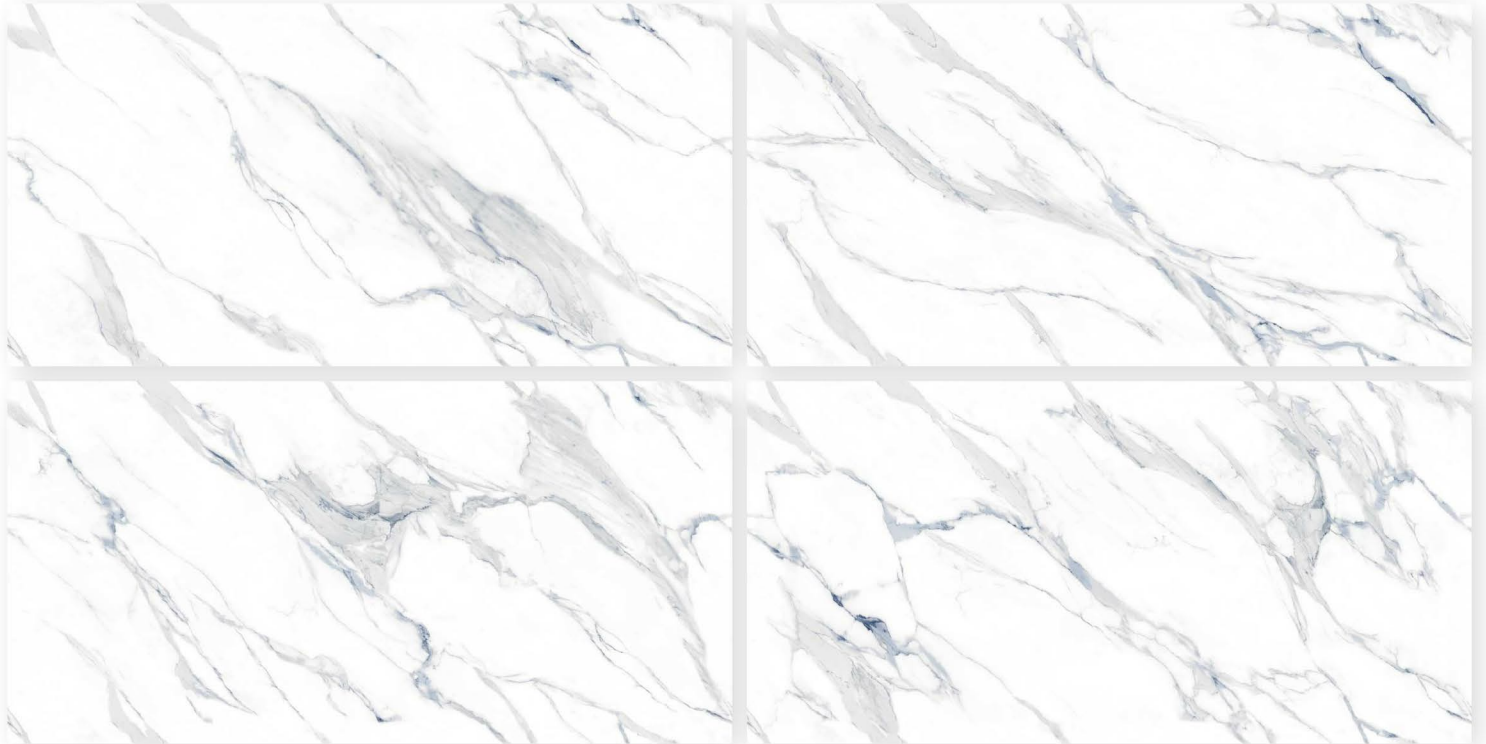

Random : 5

MARVEL OLIVE

Size : 600 X 1200 MM

Surface : Rocker Plus

Random : 5

MENTOS BLUE

Size : 600 X 1200 MM

Surface : Rocker Plus