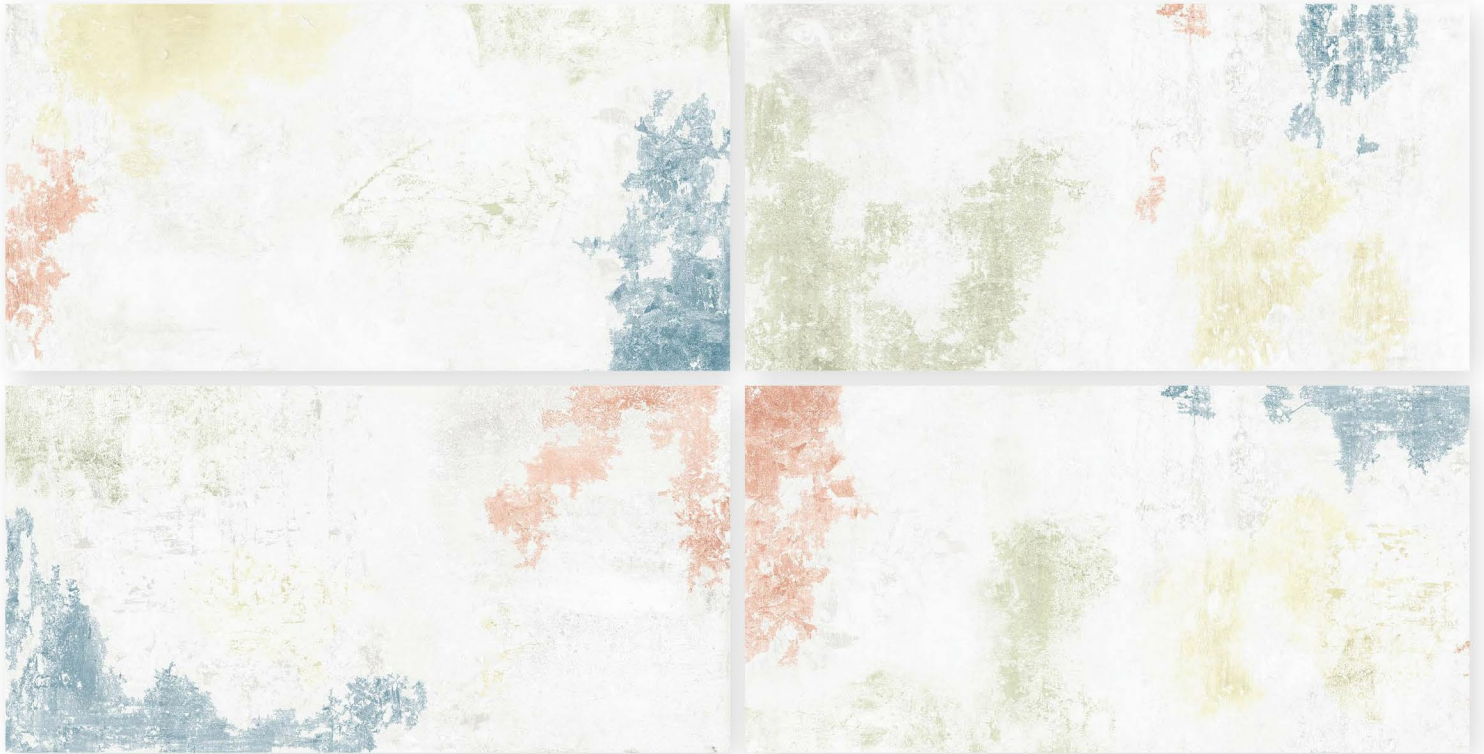

Random : 4

NEGRO

Size : 600 X 1200 MM

Surface : Rocker Plus

Random : 4

NEGRO DECOR

Size : 600 X 1200 MM

Surface : Rocker Plus