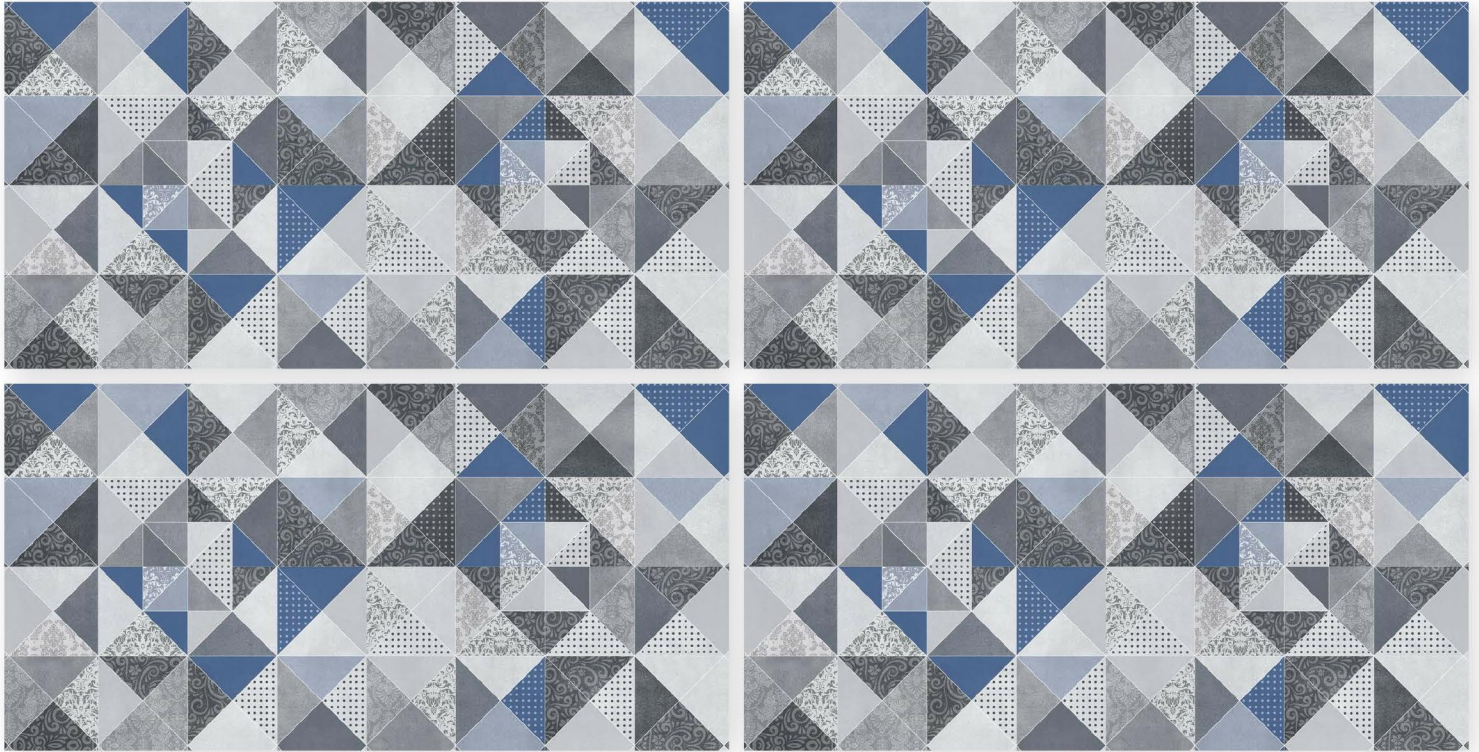

Random : 1

GLINT HL-2

Size : 600 X 1200 MM

Surface : Rocker Plus

Random : 1

HALTON CREMA

Size : 600 X 1200 MM

Surface : Rocker Plus