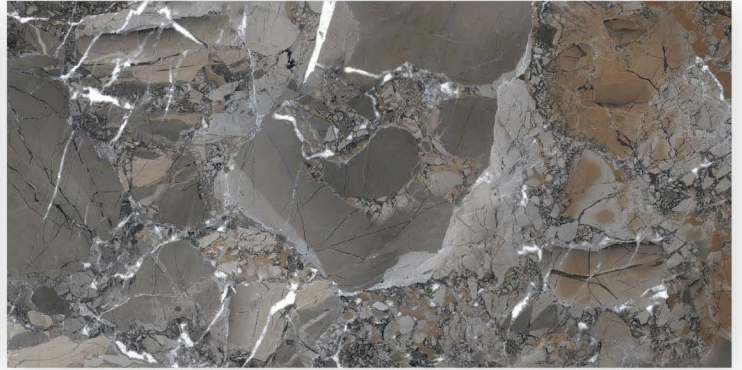

Random : 4

OPERA BRONZE

Size : 600 X 1200 MM

Surface : Rocker Plus

Random : 4

OPERA GREY

Size : 600 X 1200 MM

Surface : Rocker Plus