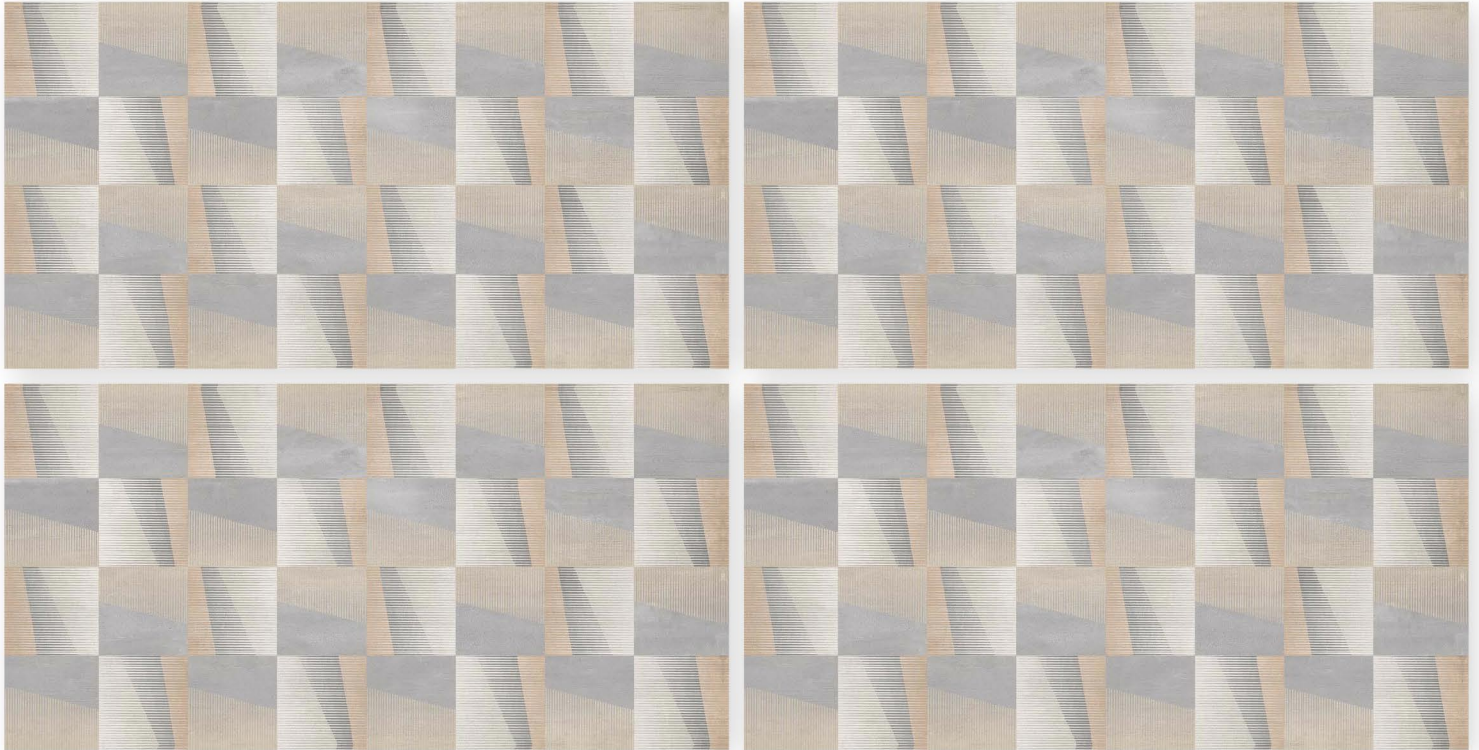

Random : 6

CRESTOLLA BIANCO

Size : 600 X 1200 MM

Surface : Rocker Plus

Random : 6

CRESTOLLA DECOR

Size : 600 X 1200 MM

Surface : Rocker Plus