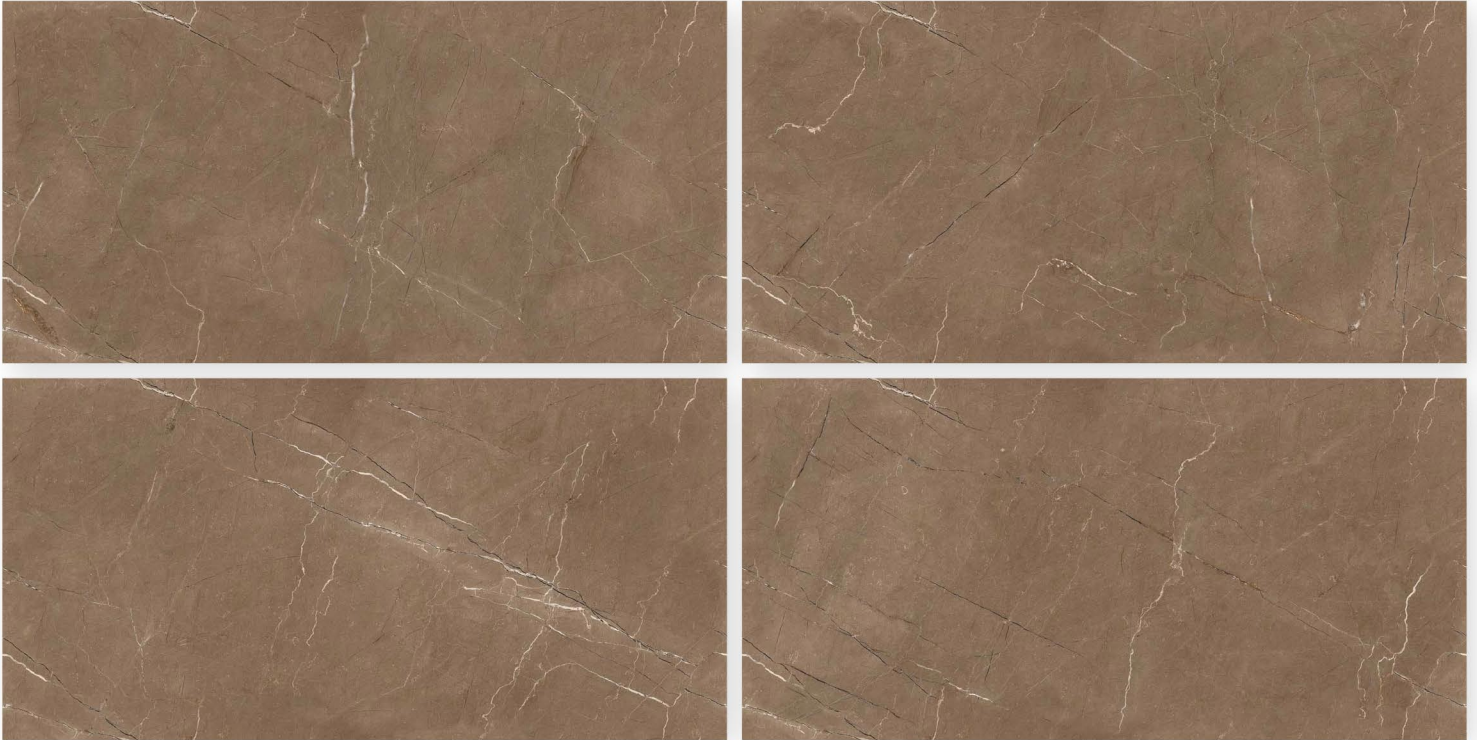

VENAZIA CHOCO

Size : 600 X 1200 MM

Surface : Rocker Plus

Random : 4