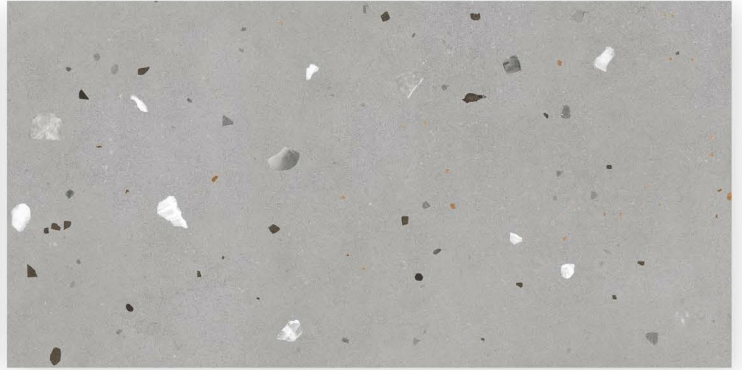

Random : 3

WINTER CREMA

Size : 600 X 1200 MM

Surface : Rocker Plus

Random : 3

WINTER GREY

Size : 600 X 1200 MM

Surface : Rocker Plus