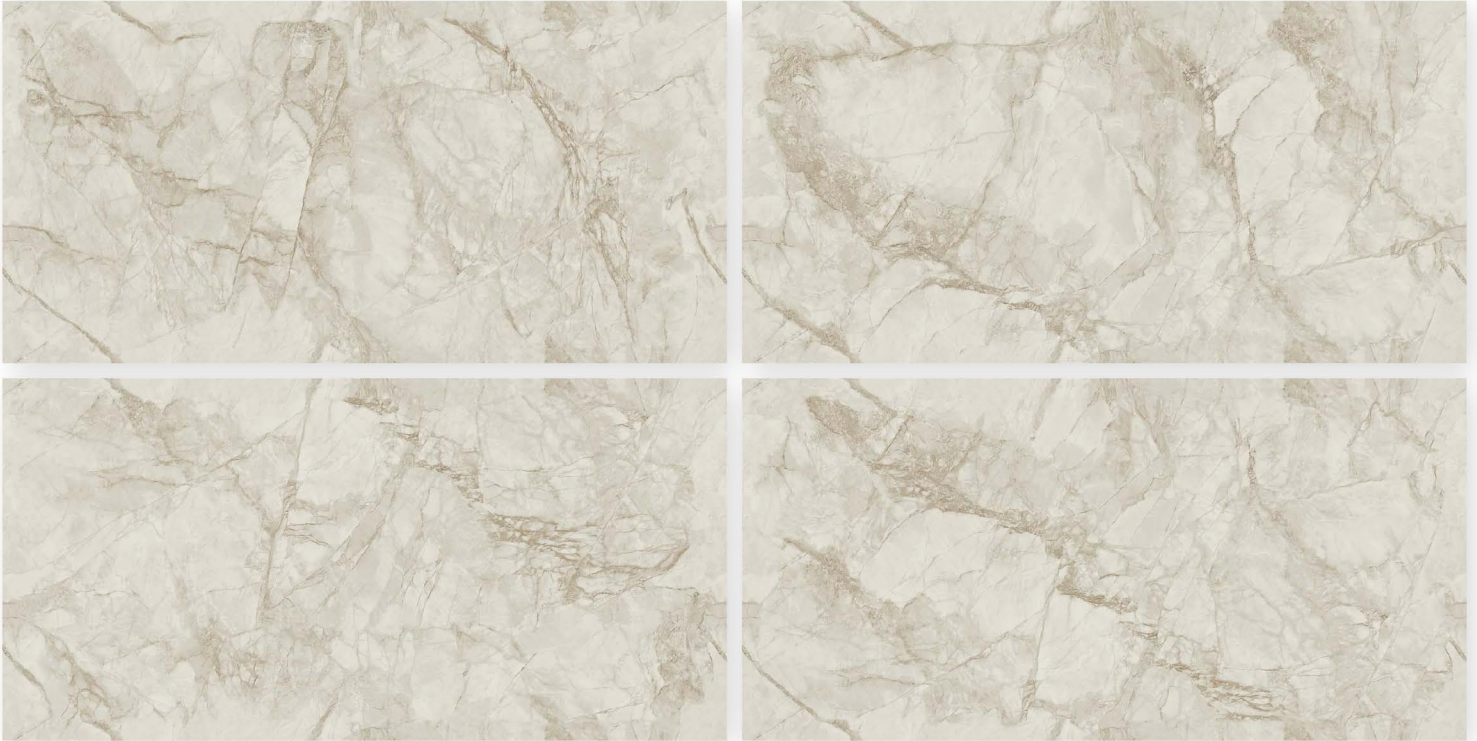

MARVEL OLIVE

Size : 600 X 1200 MM

Surface : Rocker Plus

Random : 5