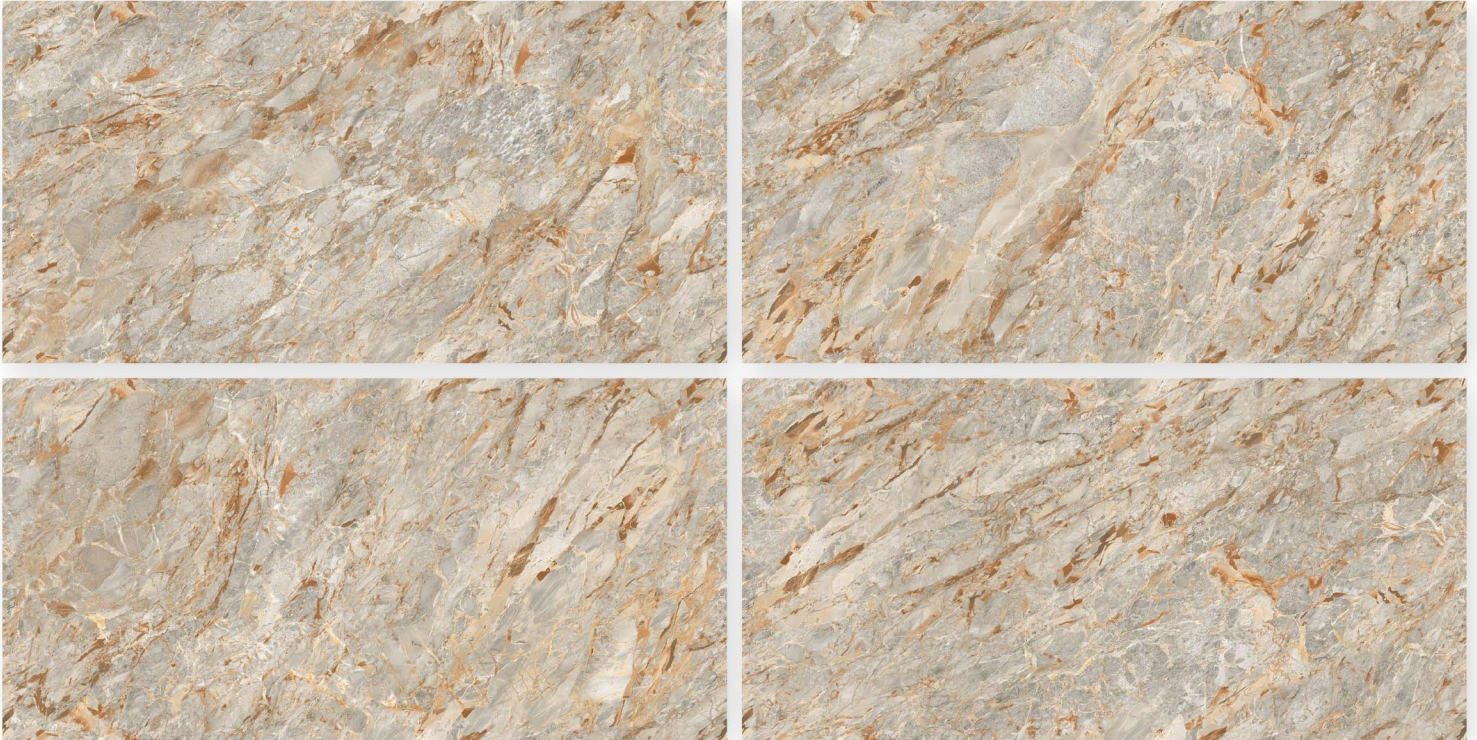

Random : 3

MOSCHINO BEIGE

Size : 600 X 1200 MM

Surface : infinity series

Random : 2

OPERA BEIGE

Size : 600 X 1200 MM

Surface : infinity series