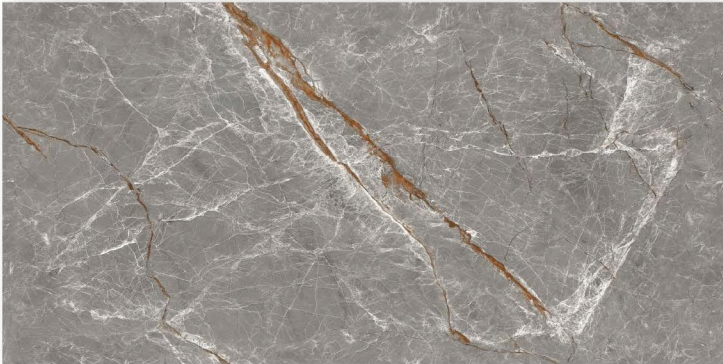

UNICO GRIGIO

Size : 600 X 1200 MM

Surface : infinity series

Random : 4