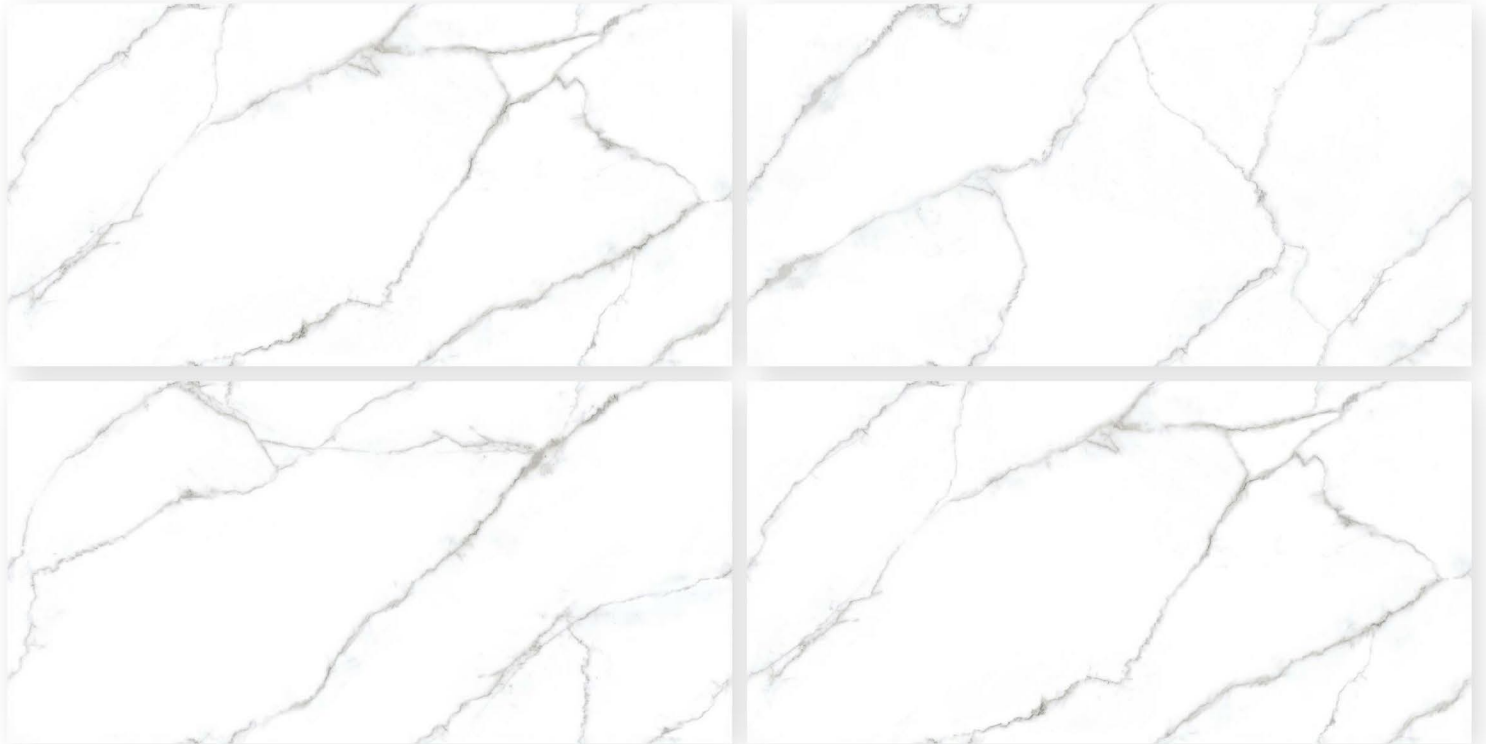

PENCIL STATUARIO

Size : 600 X 1200 MM

Surface : infinity series

Random : 3