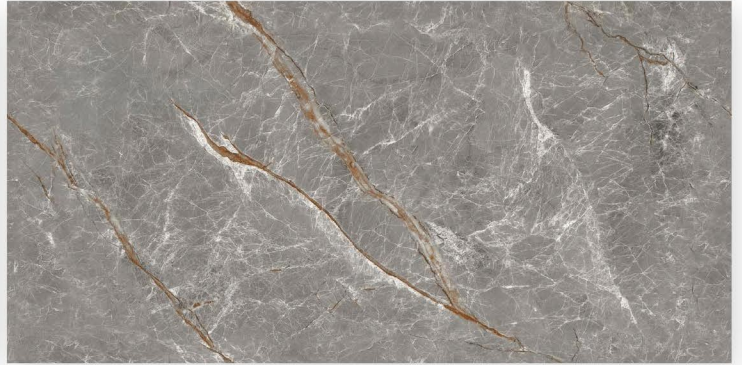

UNICO GRIGIO

Size : 600 X 1200 MM

Surface : infinity series

Random : 4