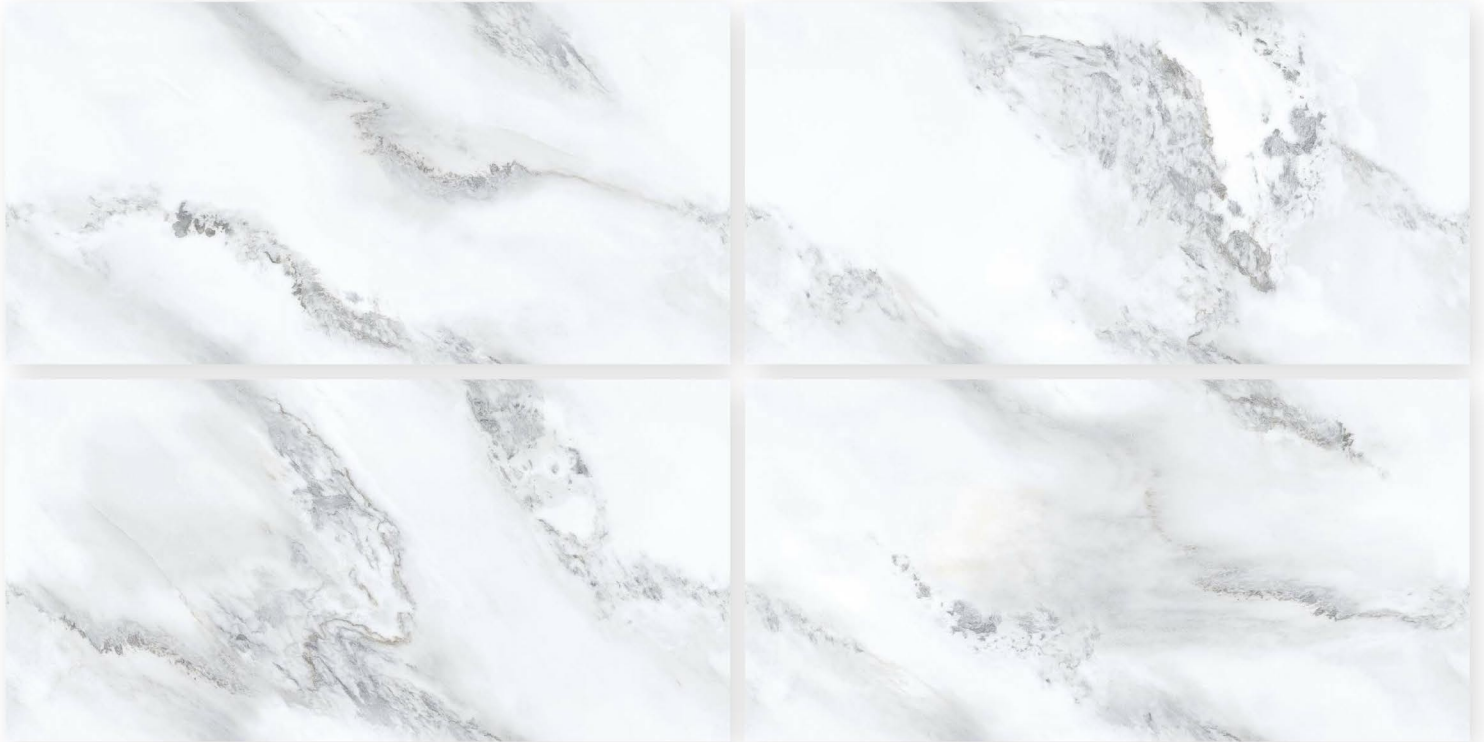

MICHELANGELO

Size : 600 X 1200 MM

Surface : infinity series

Random : 4