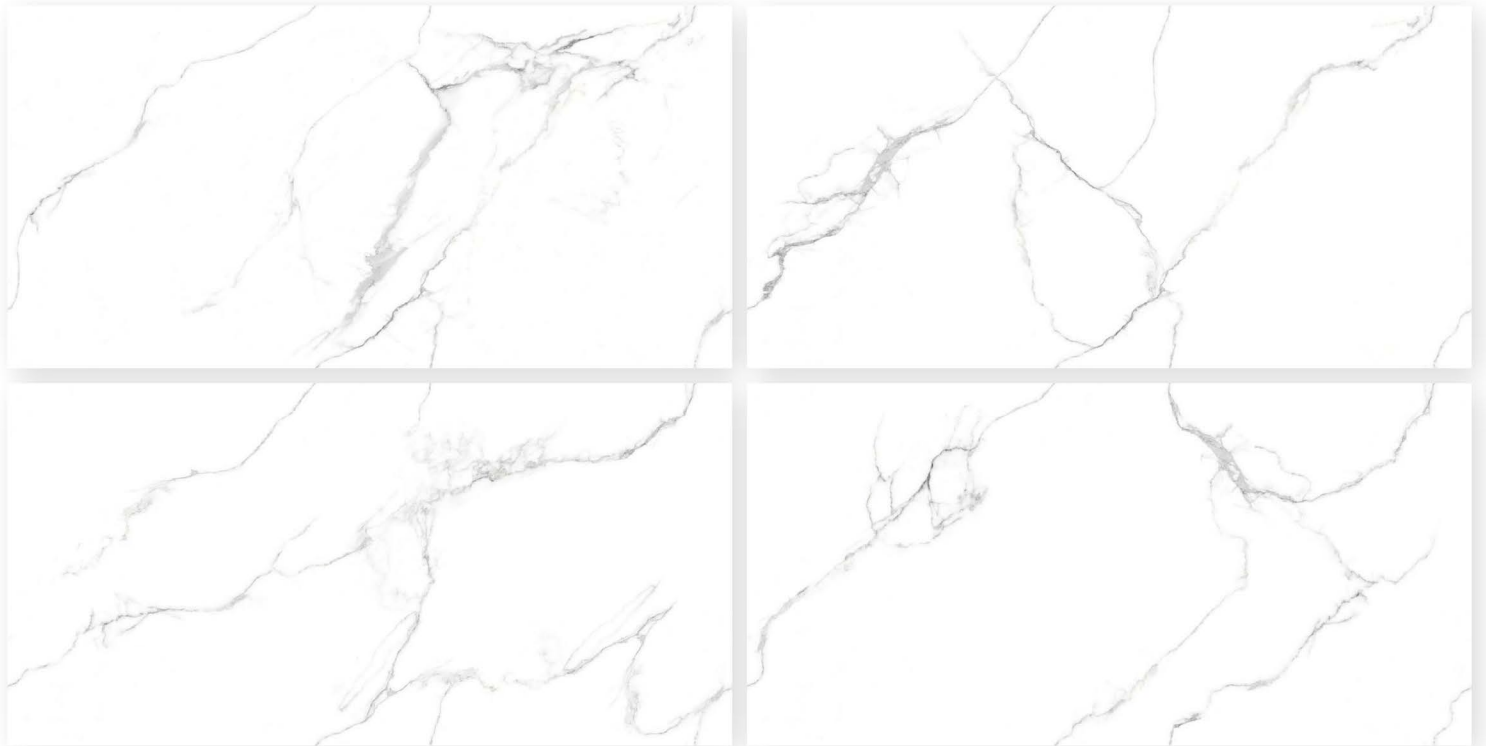

Random : 4

MAXIGEN WHITE

Size : 600 X 1200 MM

Surface : infinity series

Random : 4

MERCURY

Size : 600 X 1200 MM

Surface : infinity series