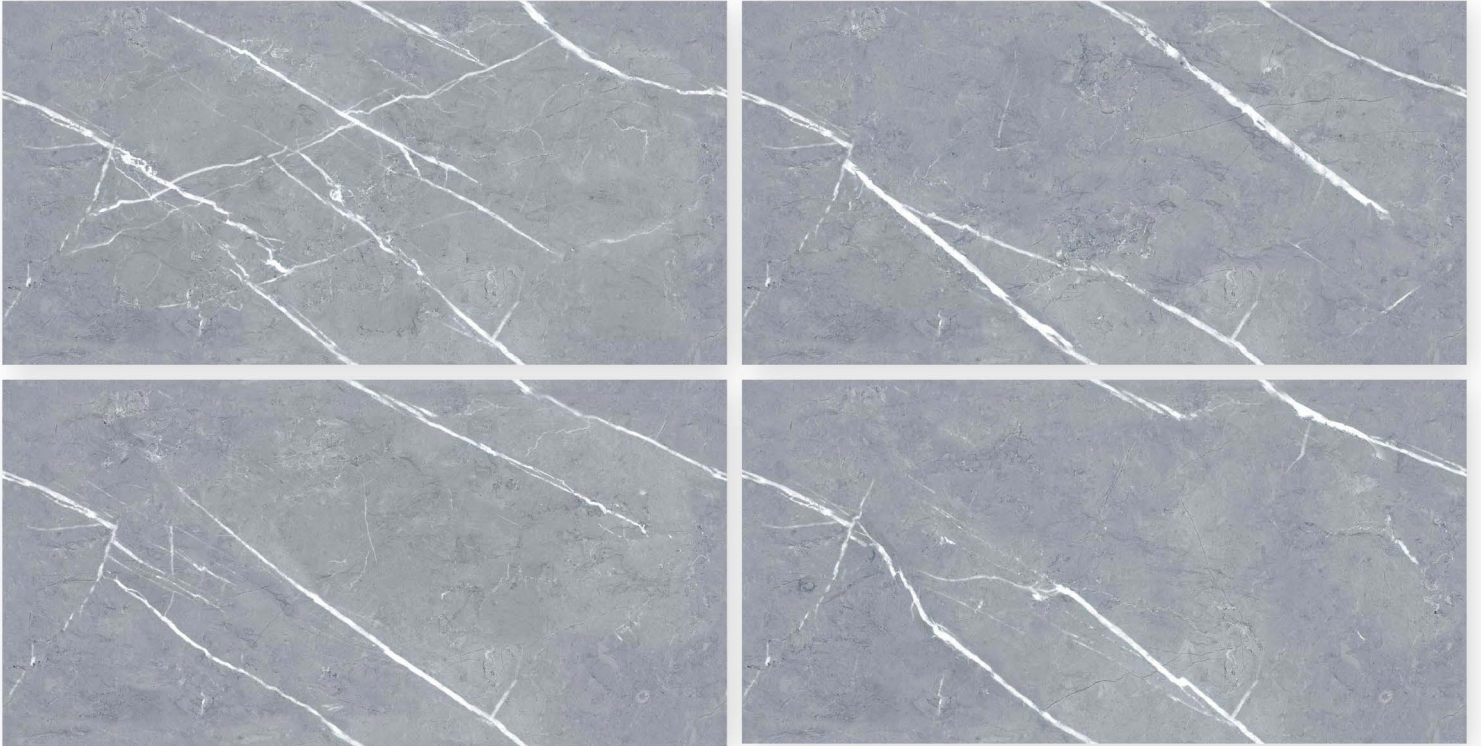

Random : 4

ORIENTO BEIGE

Size : 600 X 1200 MM

Surface : infinity series

Random : 4

PASSION GREY

Size : 600 X 1200 MM

Surface : infinity series