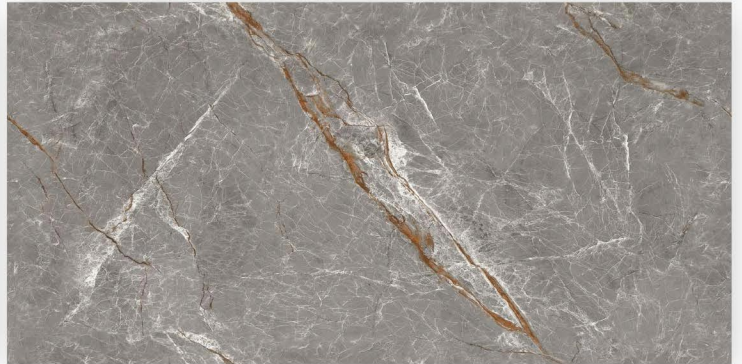

UNICO GRIGIO

Size : 600 X 1200 MM

Surface : infinity series

Random : 4