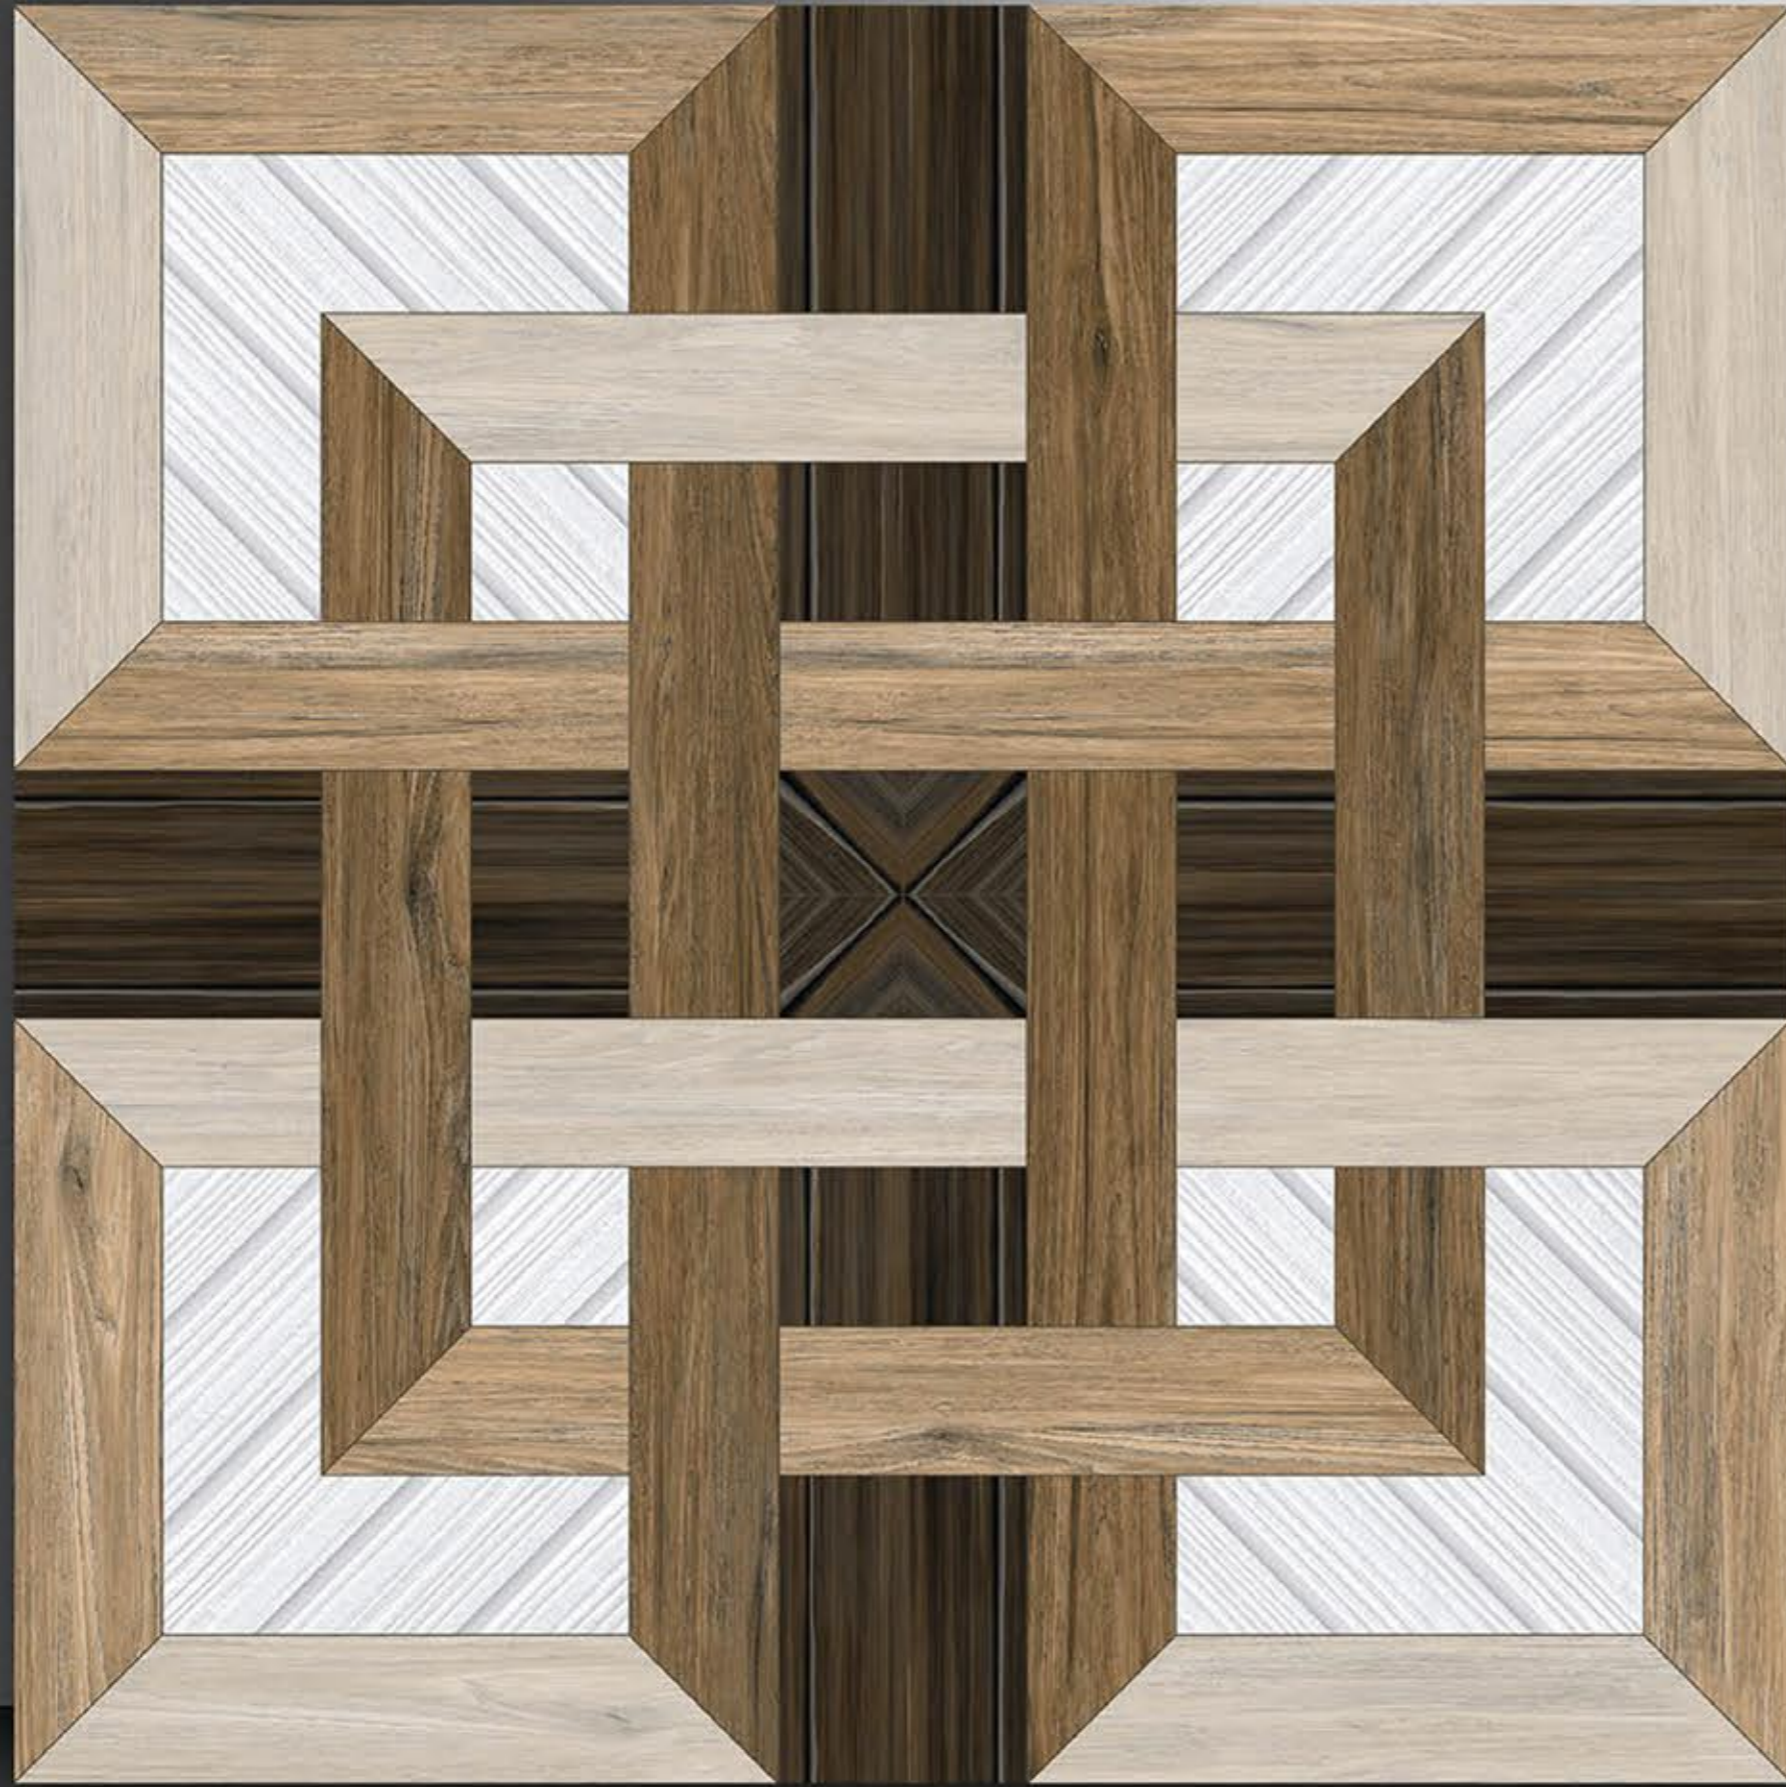

PORCELAIN TILES
600X600MM

2112