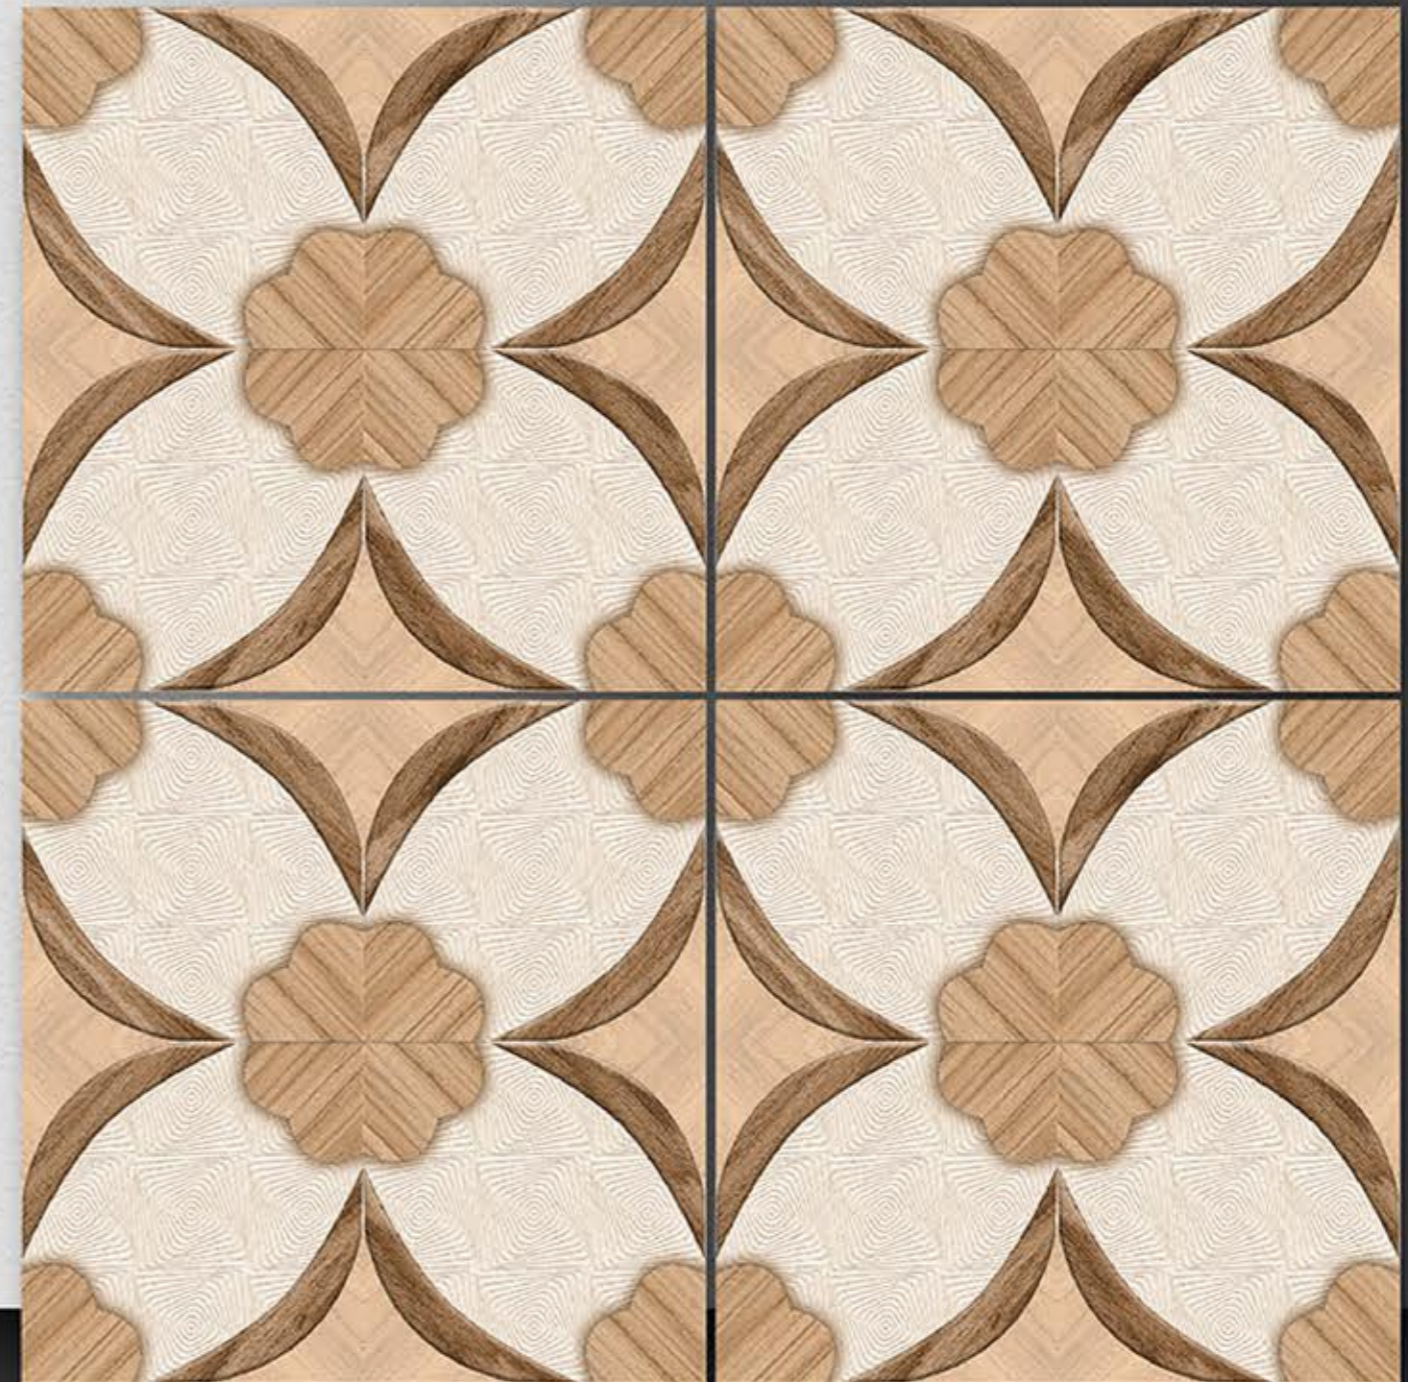

PORCELAIN TILES  
600X600MM

2157

NEON<sup>TM</sup>  
TILE

Series  
Galicha

**PORCELAIN TILES**  
**600X600MM**

**2158**

**NEON**<sup>TM</sup>  
**TILE**

Series  
**Galicha**