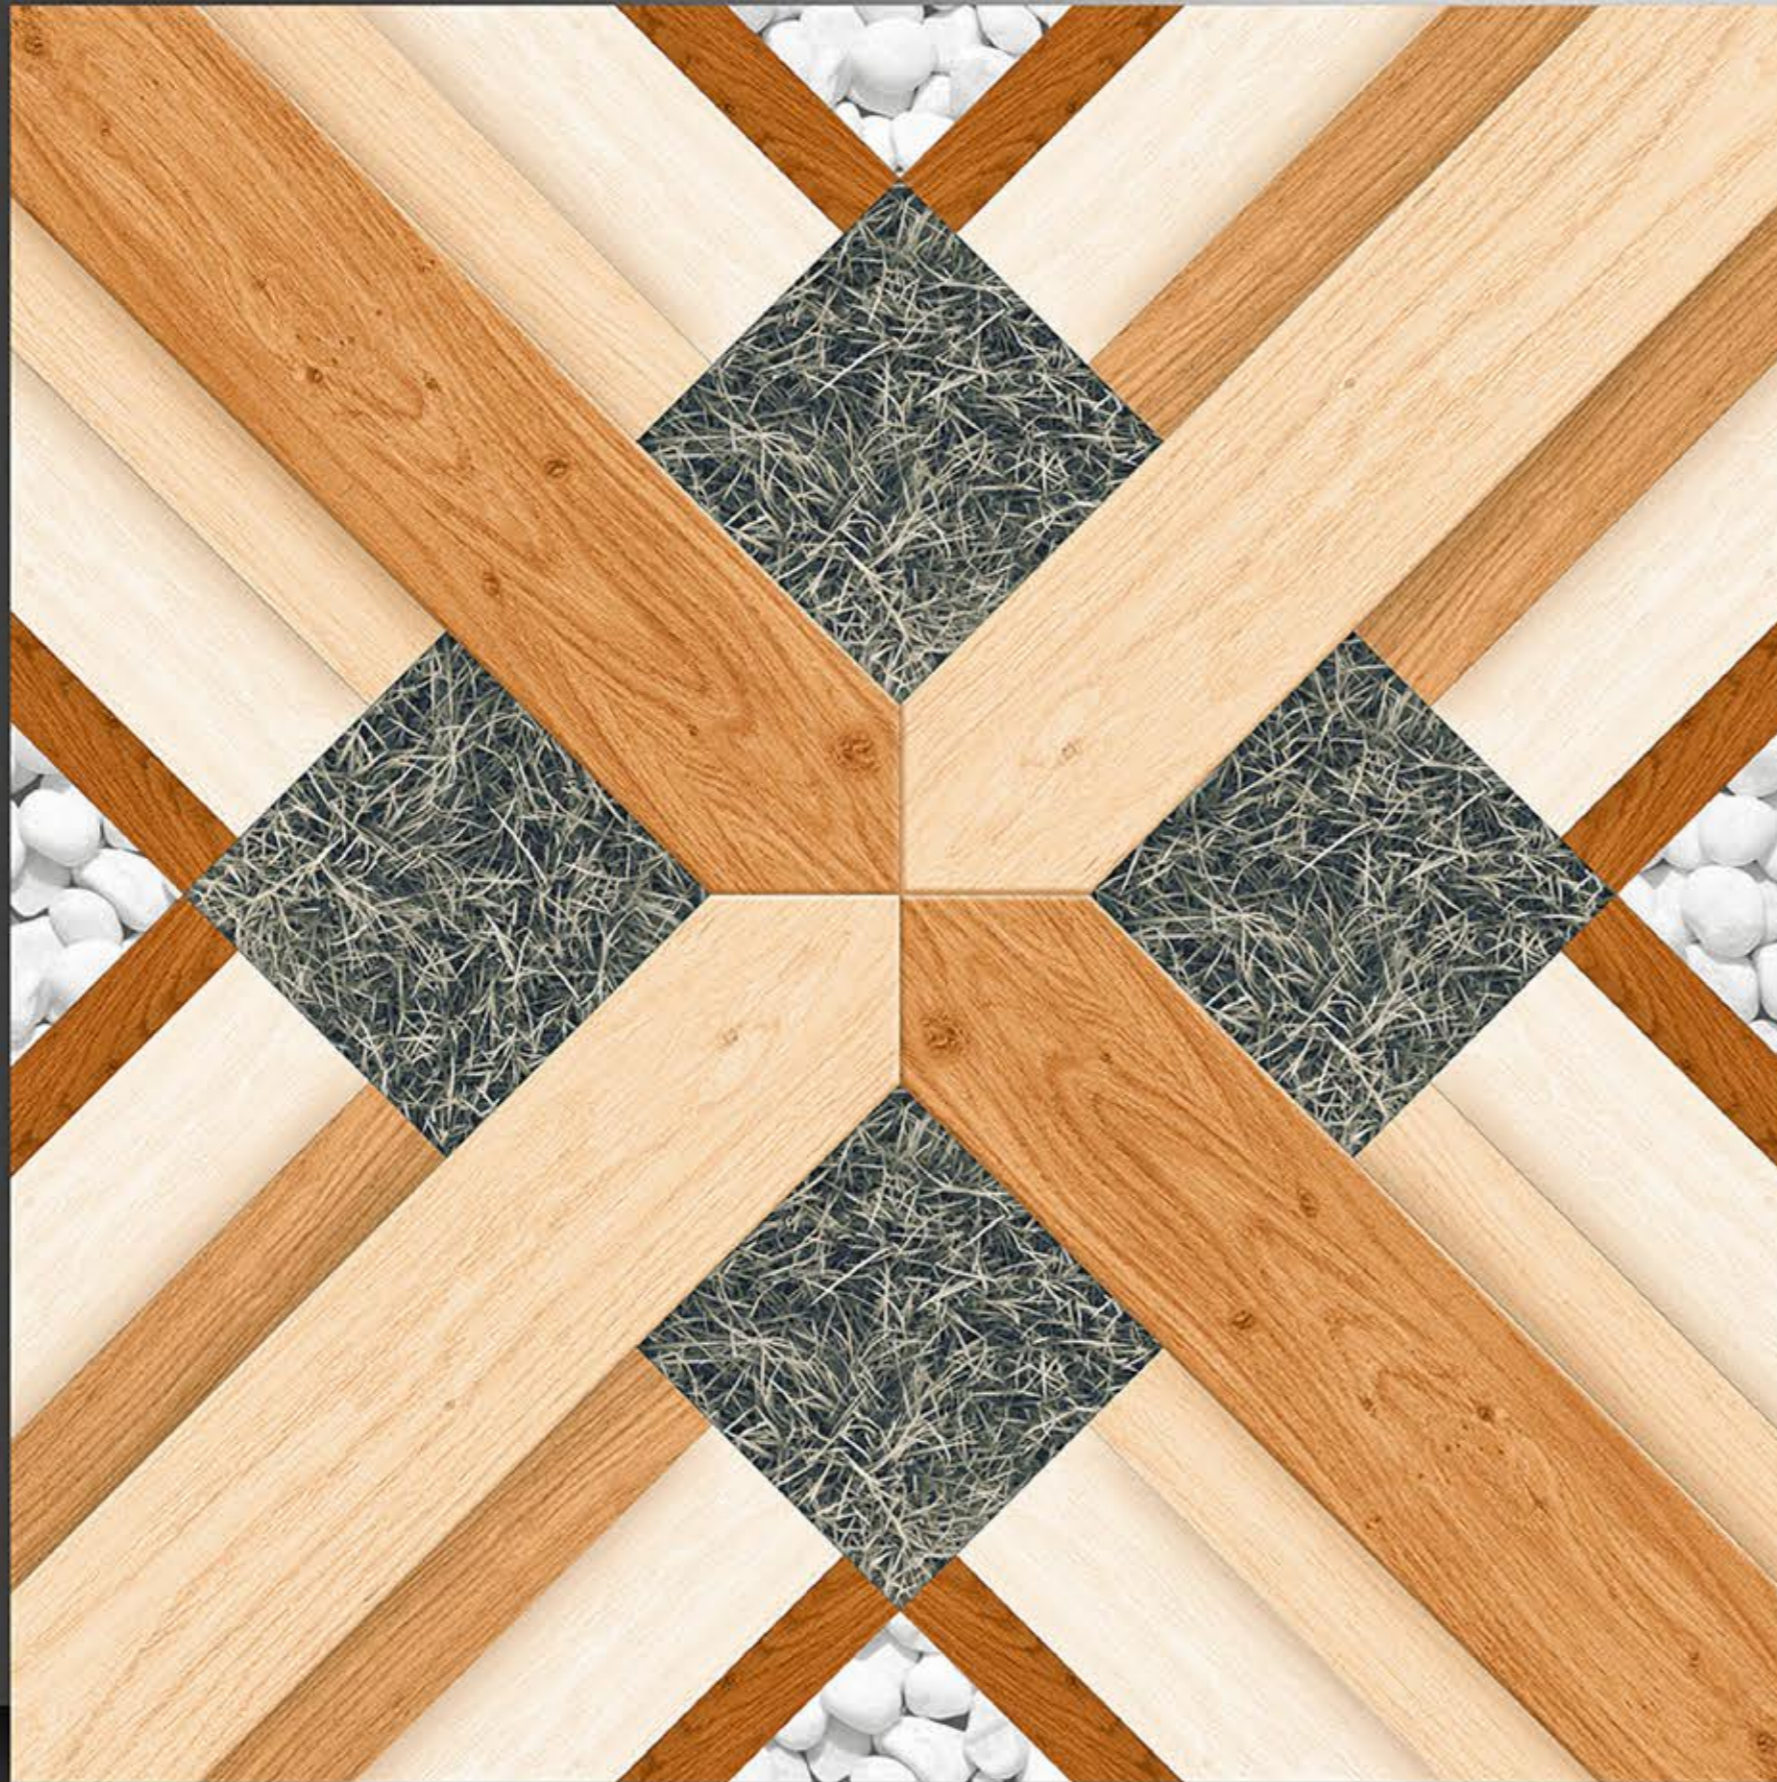

**PORCELAIN TILES**  
**600X600MM**

**2071**

**NEON**<sup>TM</sup>  
**TILE**

Series  
**Galicha**

PORCELAIN TILES  
600X600MM

2072

NEON<sup>TM</sup>  
TILE

Series  
Galicha