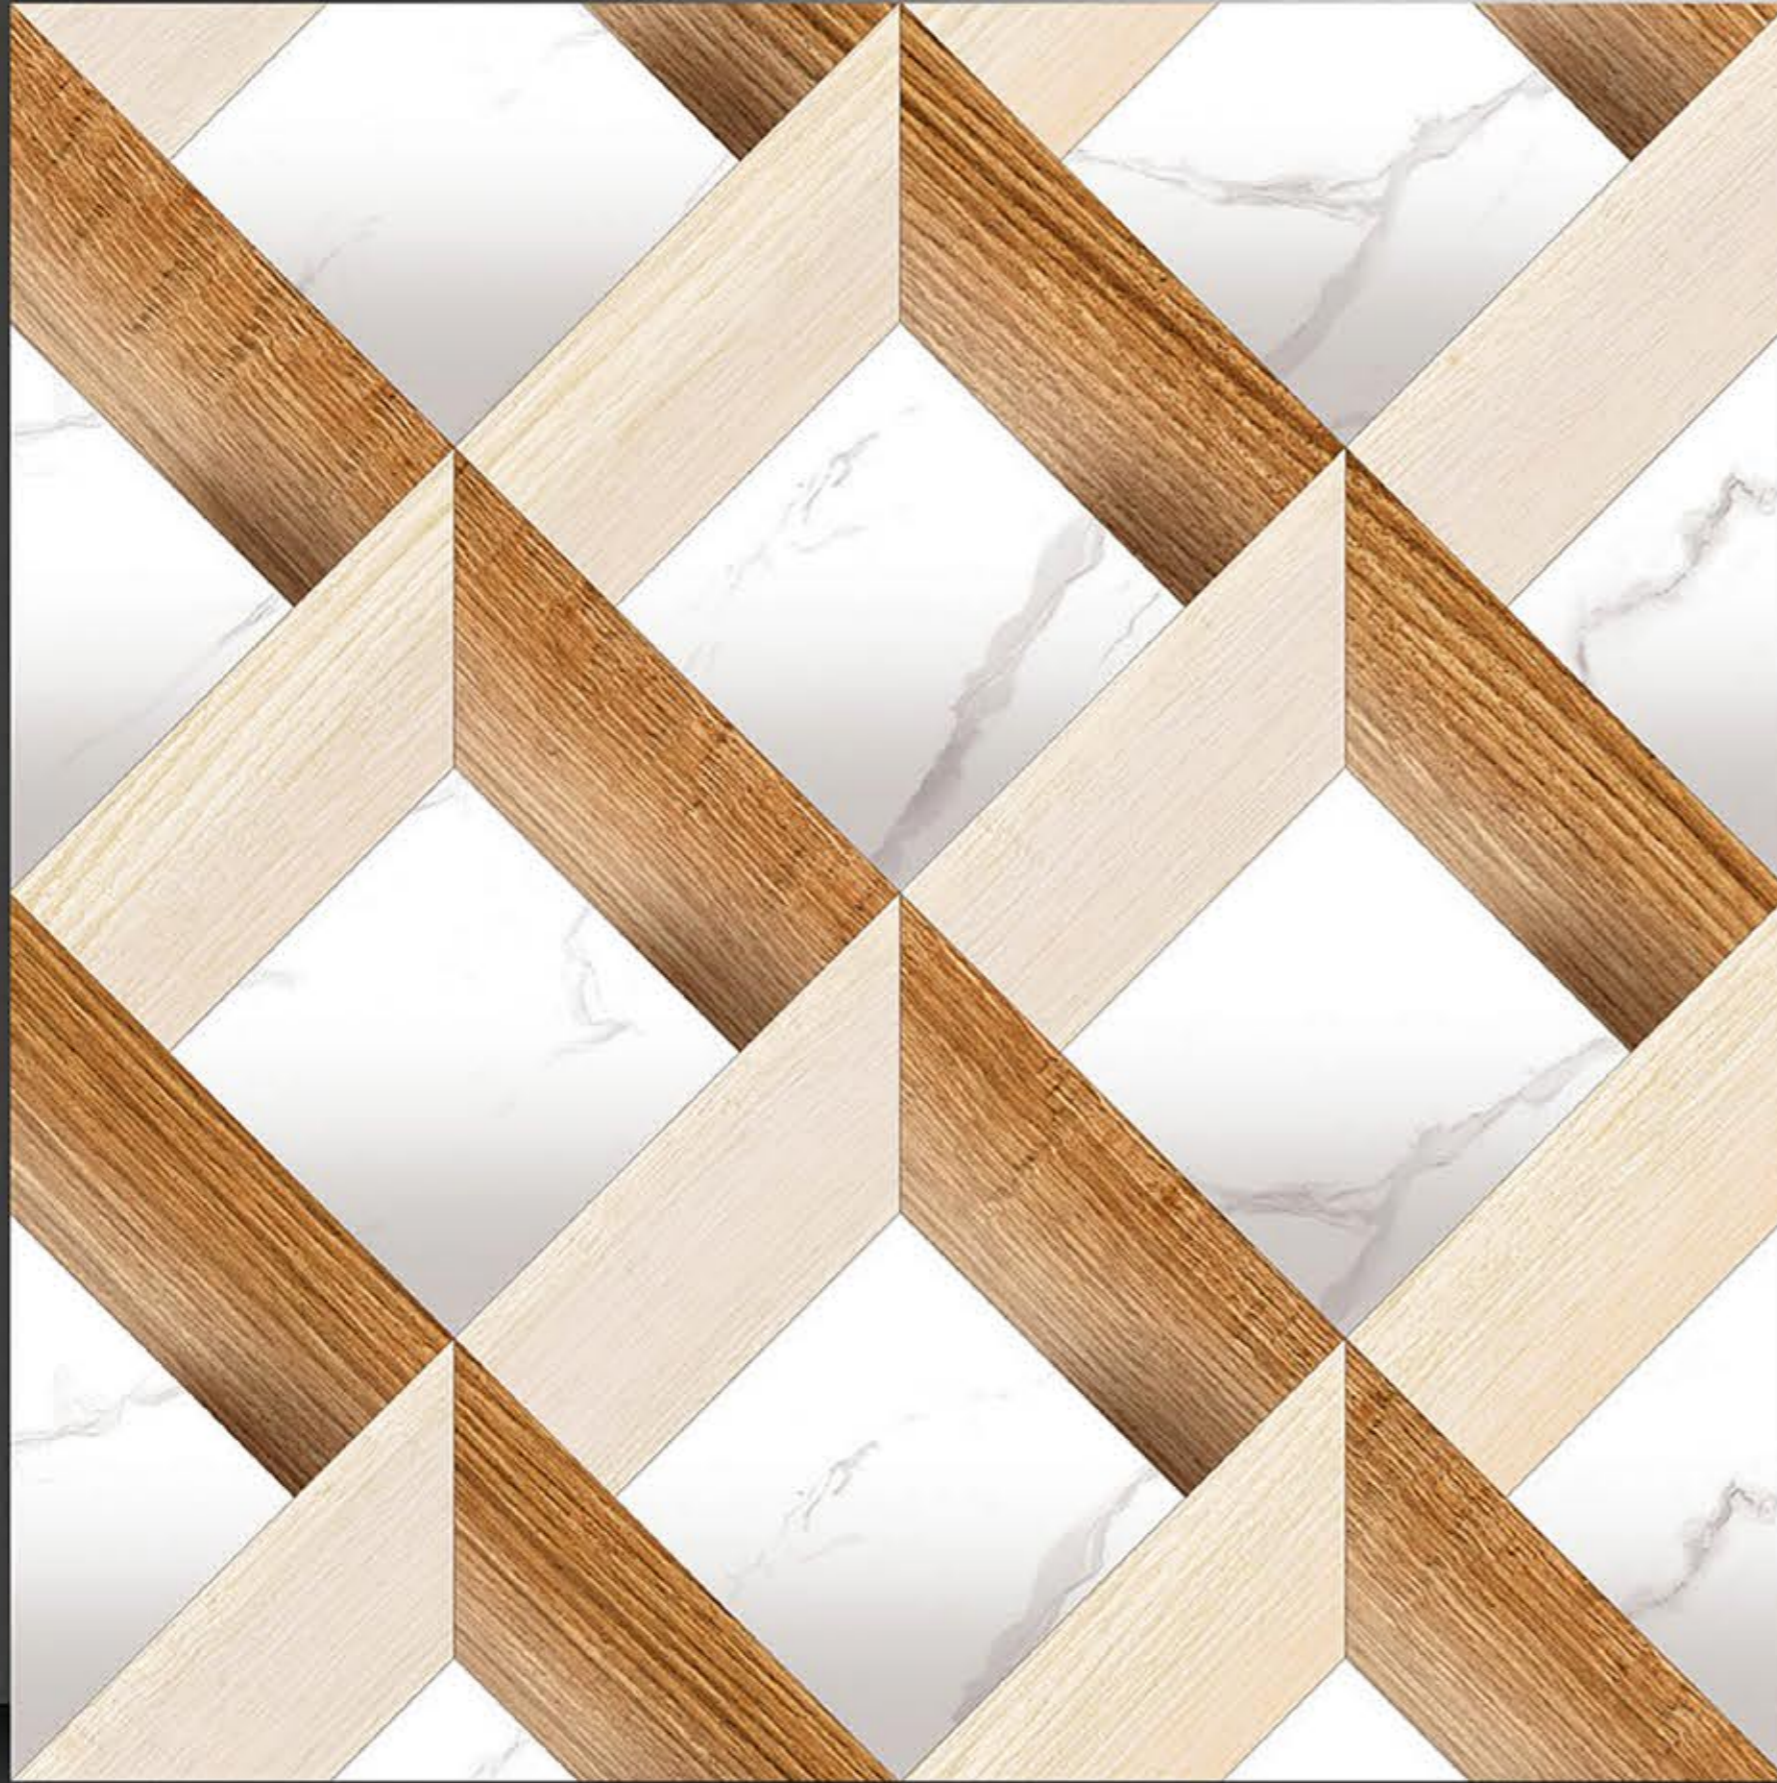

PORCELAIN TILES  
600X600MM

2078

NEON<sup>TM</sup>  
TILE

Series  
Galicha

**PORCELAIN TILES**  
**600X600MM**

**2079**

**NEON**<sup>TM</sup>  
**TILE**

Series  
**Galicha**