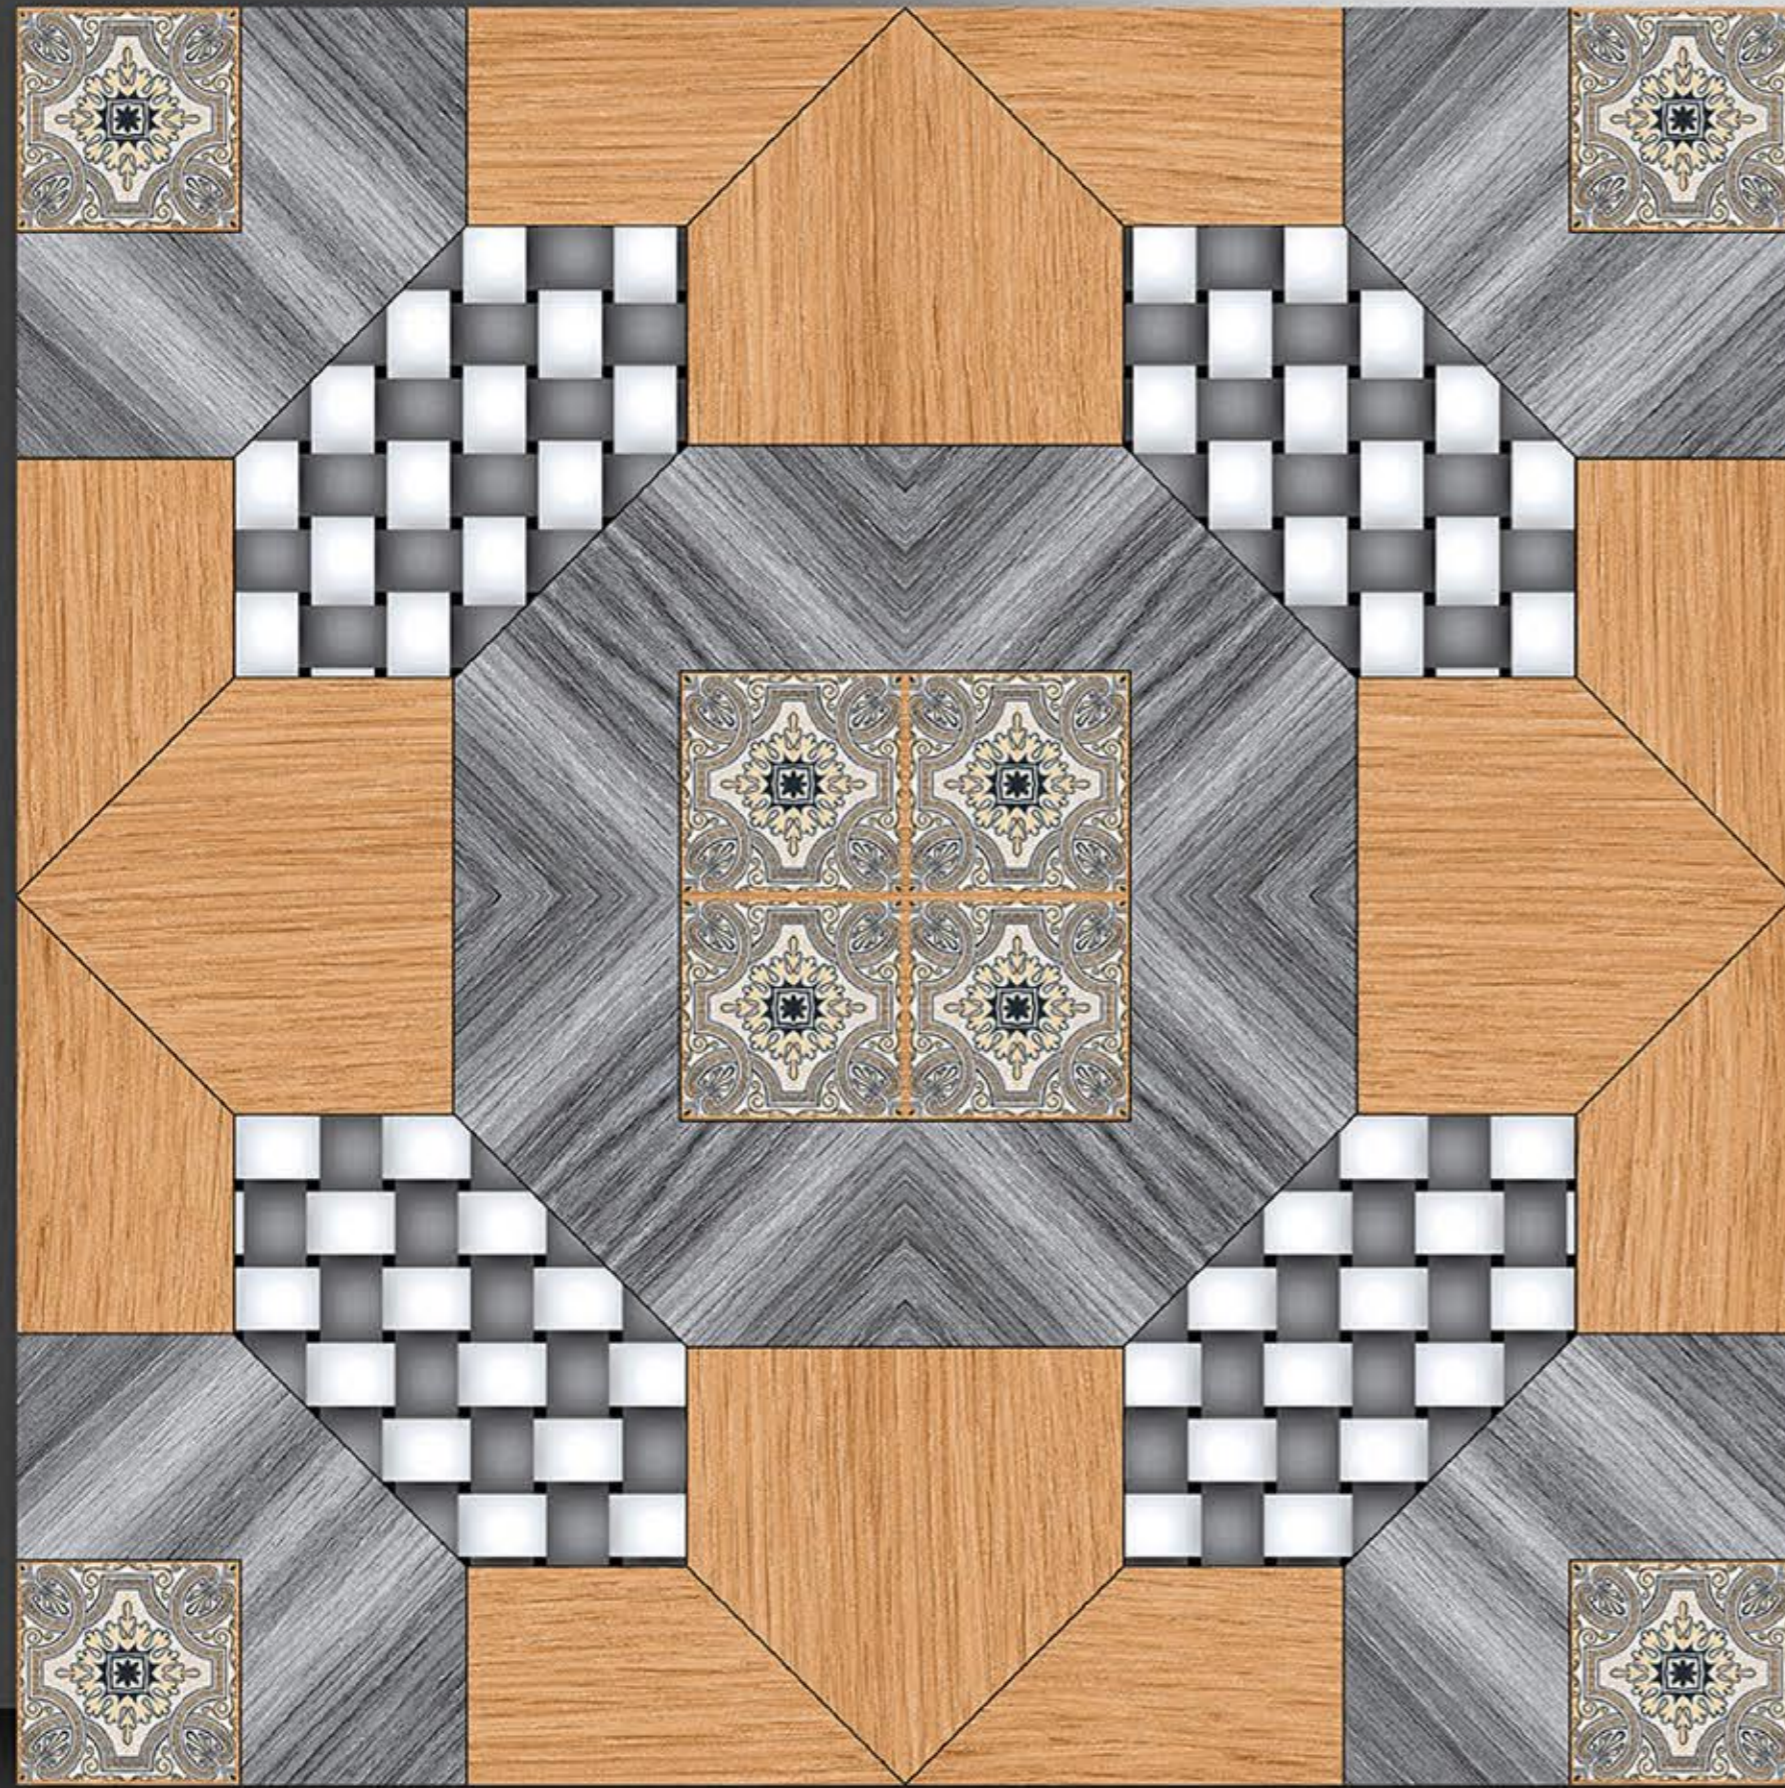

**PORCELAIN TILES**  
**600X600MM**

**2155**

**NEON**<sup>TM</sup>  
**TILE**

Series  
**Galicha**

**PORCELAIN TILES**  
**600X600MM**

**2156**

**NEON**<sup>TM</sup>  
**TILE**

Series  
**Galicha**