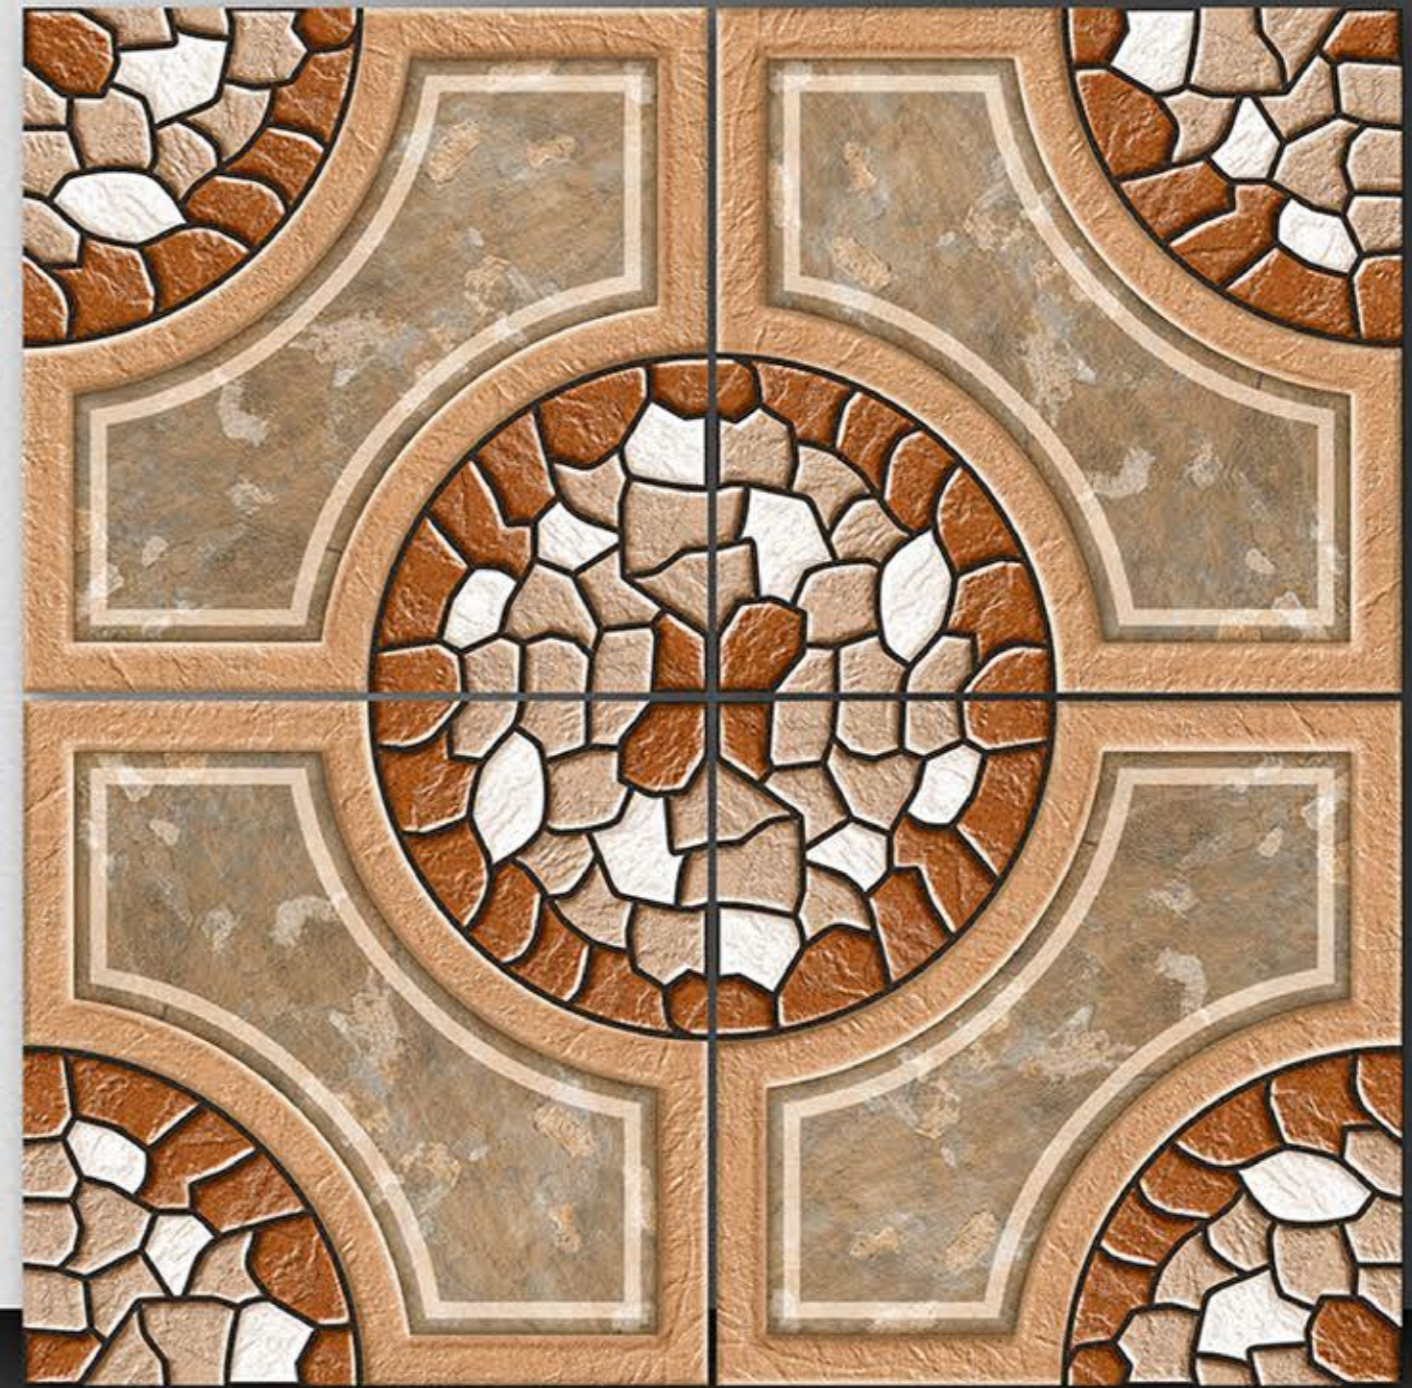

**PORCELAIN TILES**  
**600X600MM**

**2143**

**NEON**<sup>TM</sup>  
**TILE**

Series  
**Galicha**

PORCELAIN TILES  
600X600MM

2144

NEON<sup>TM</sup>  
TILE

Series  
Galicha