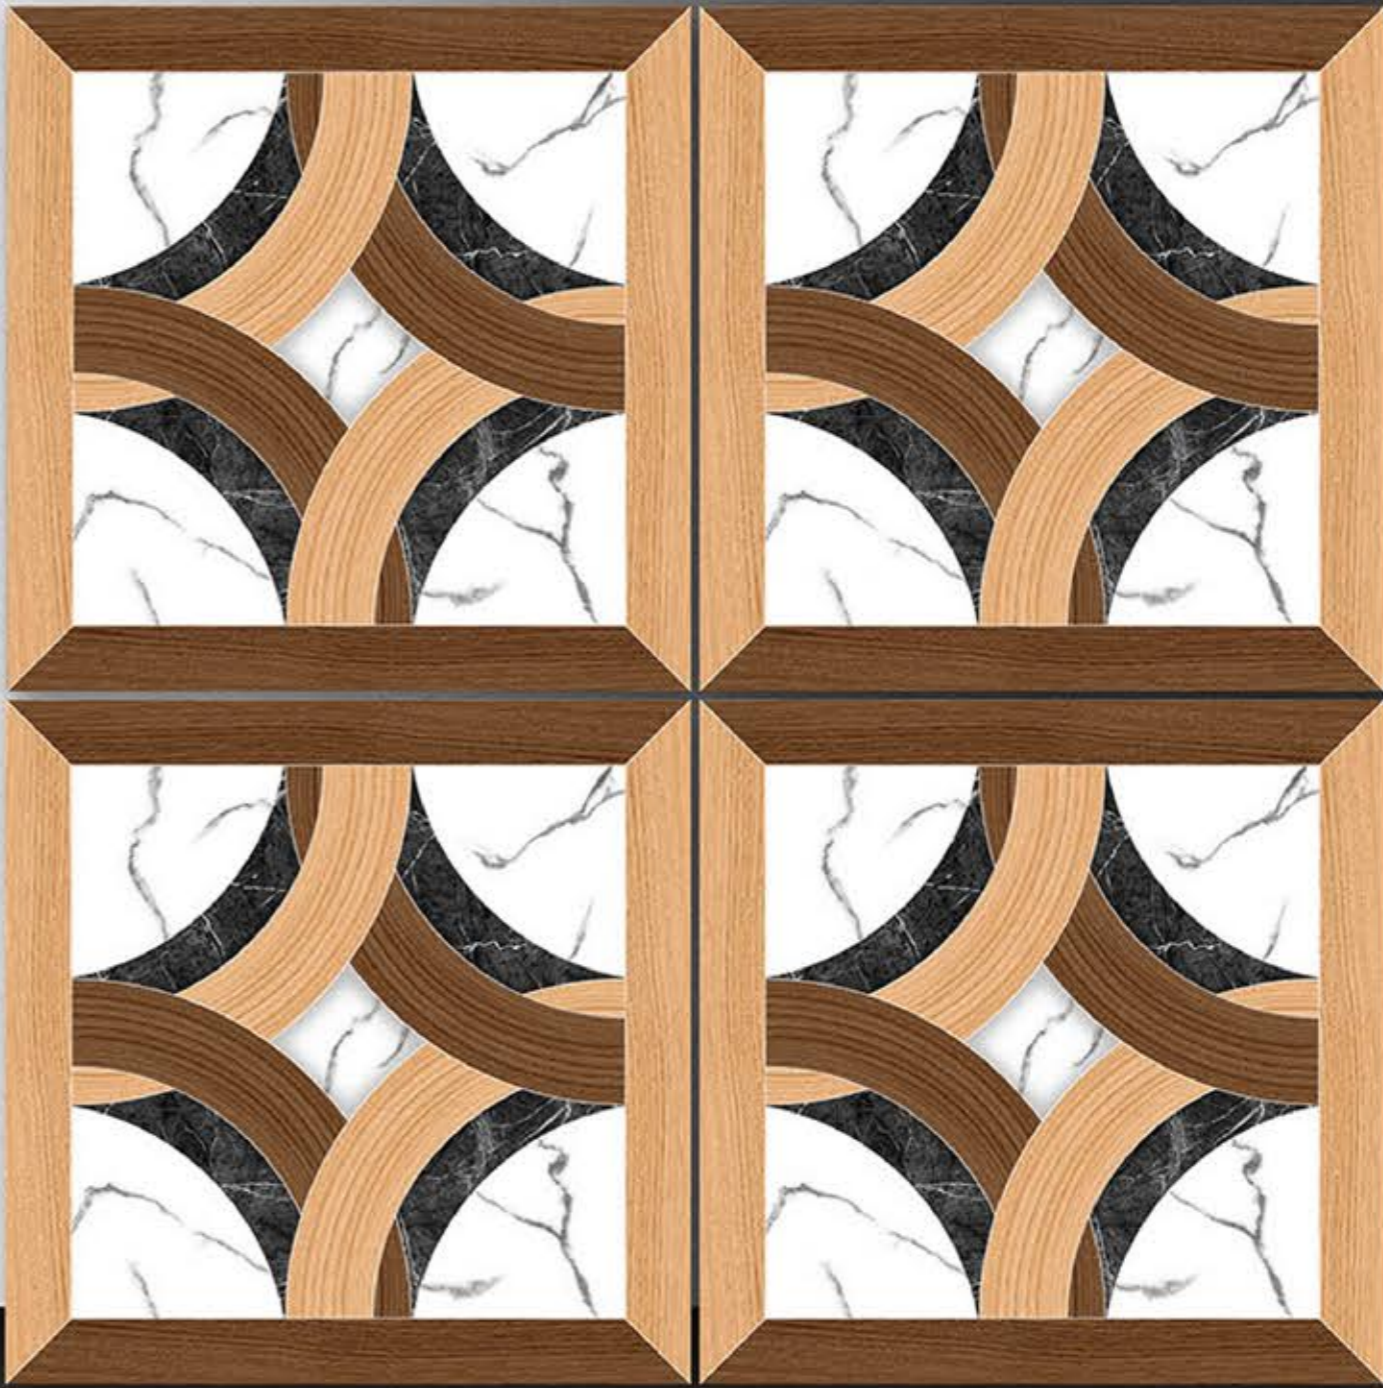

**PORCELAIN TILES**  
**600X600MM**

**2089**

**NEON**<sup>TM</sup>  
**TILE**

Series  
**Galicha**

**PORCELAIN TILES**  
**600X600MM**

**2090**

**NEON**<sup>TM</sup>  
**TILE**

Series  
**Galicha**