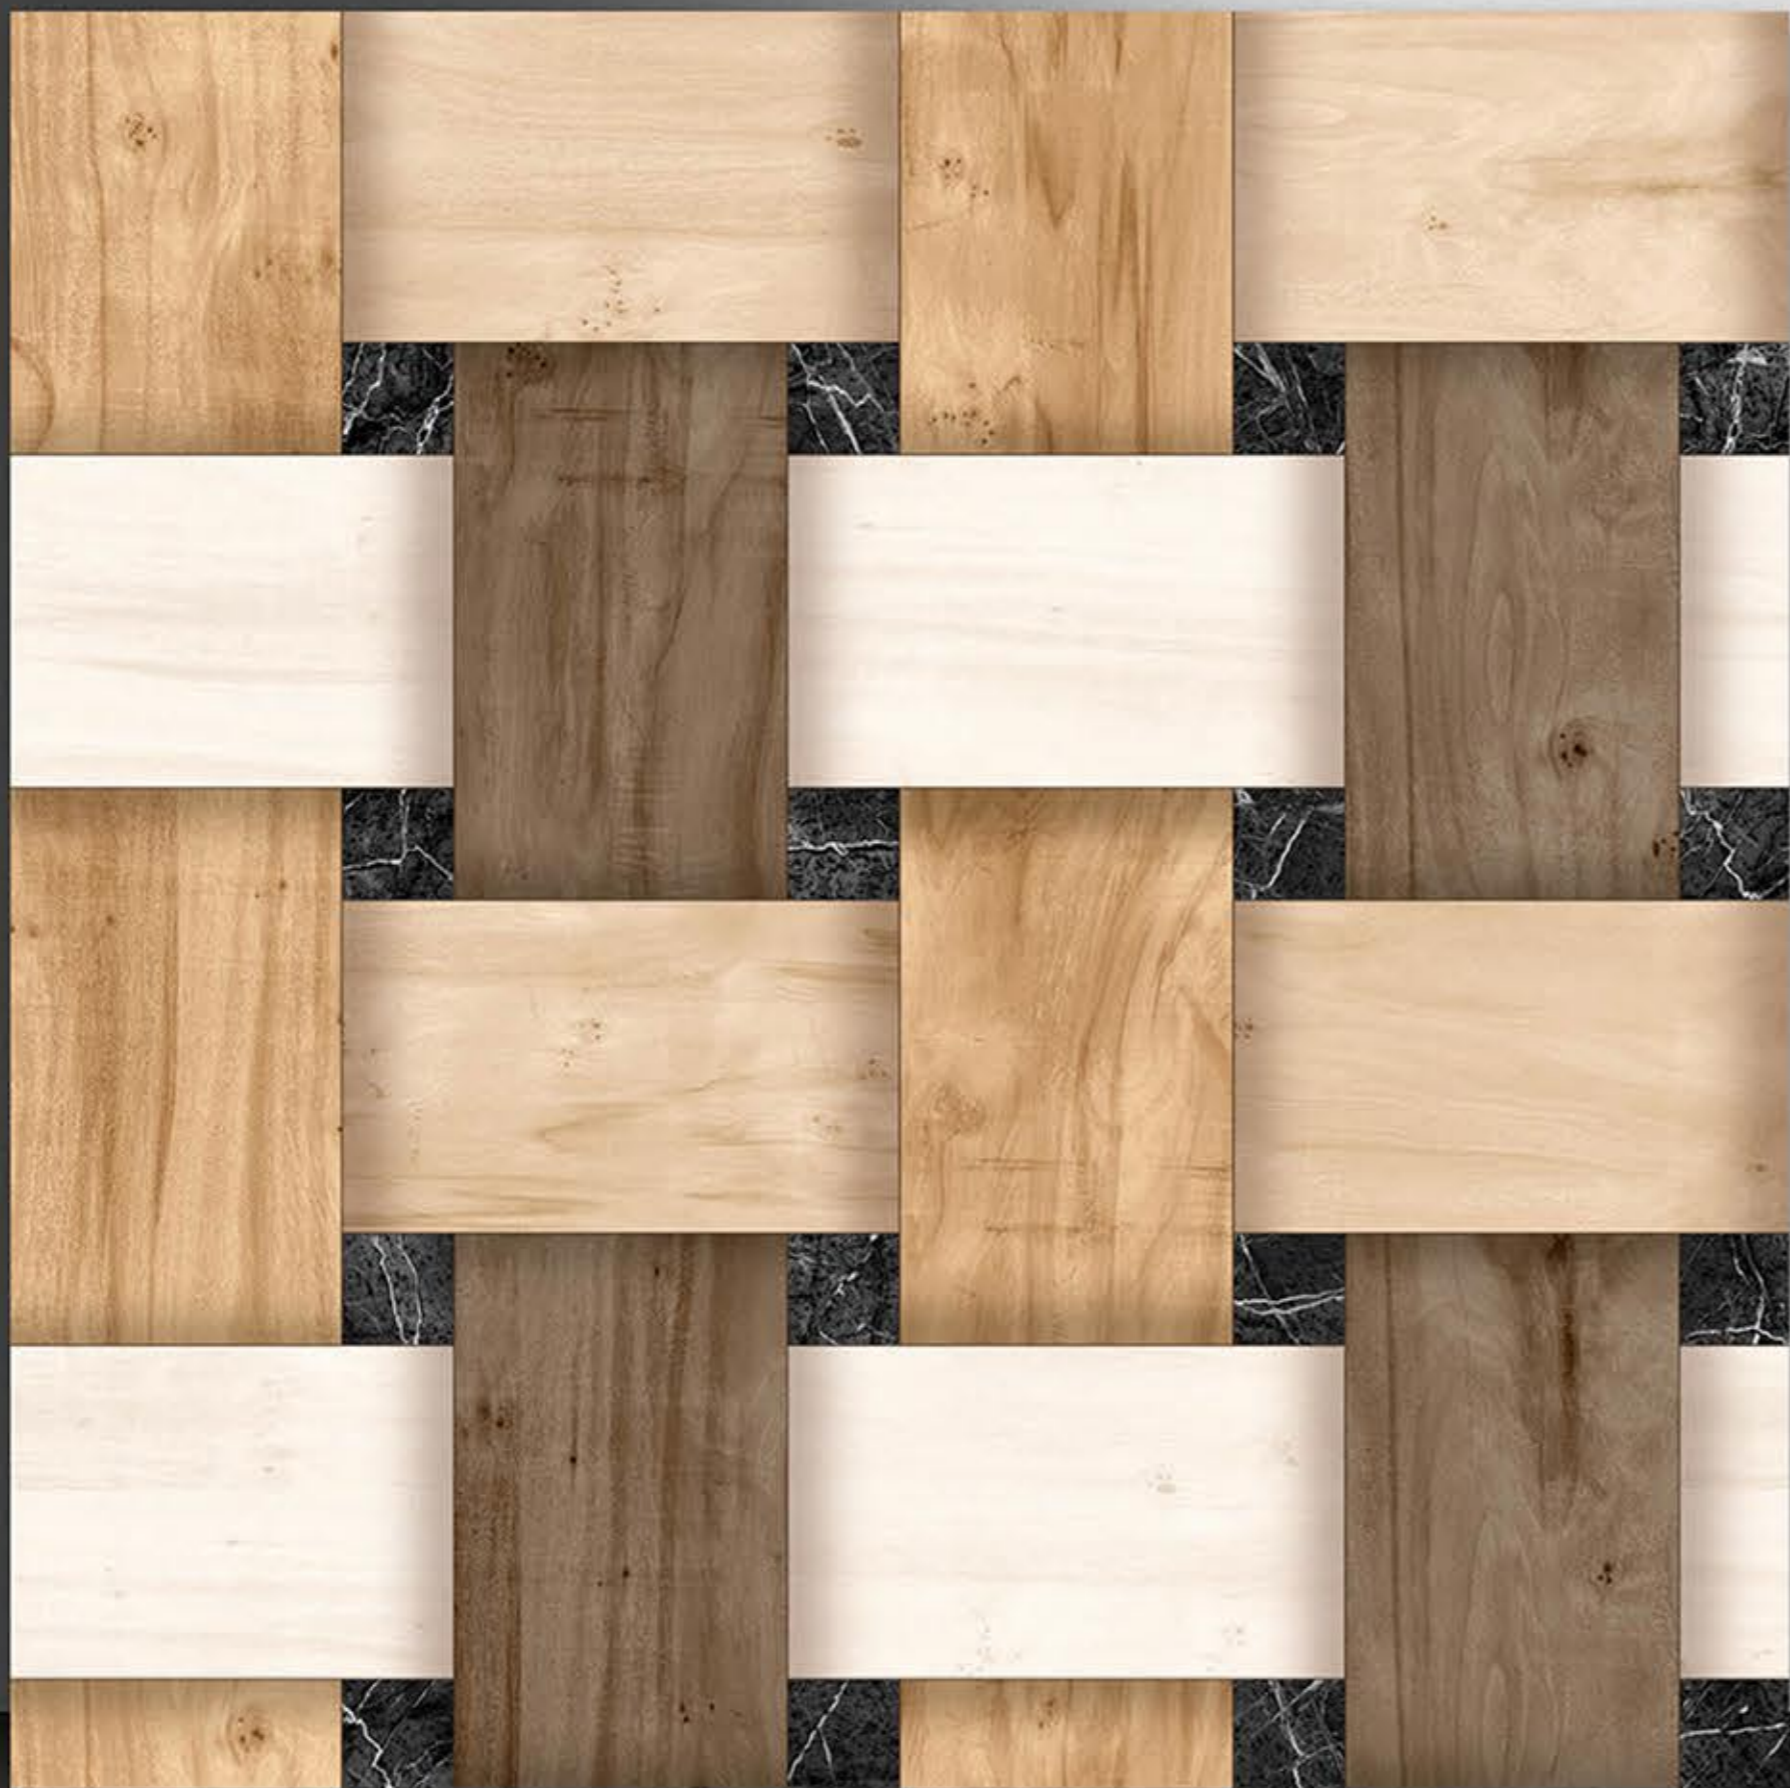

PORCELAIN TILES
600X600MM

2091