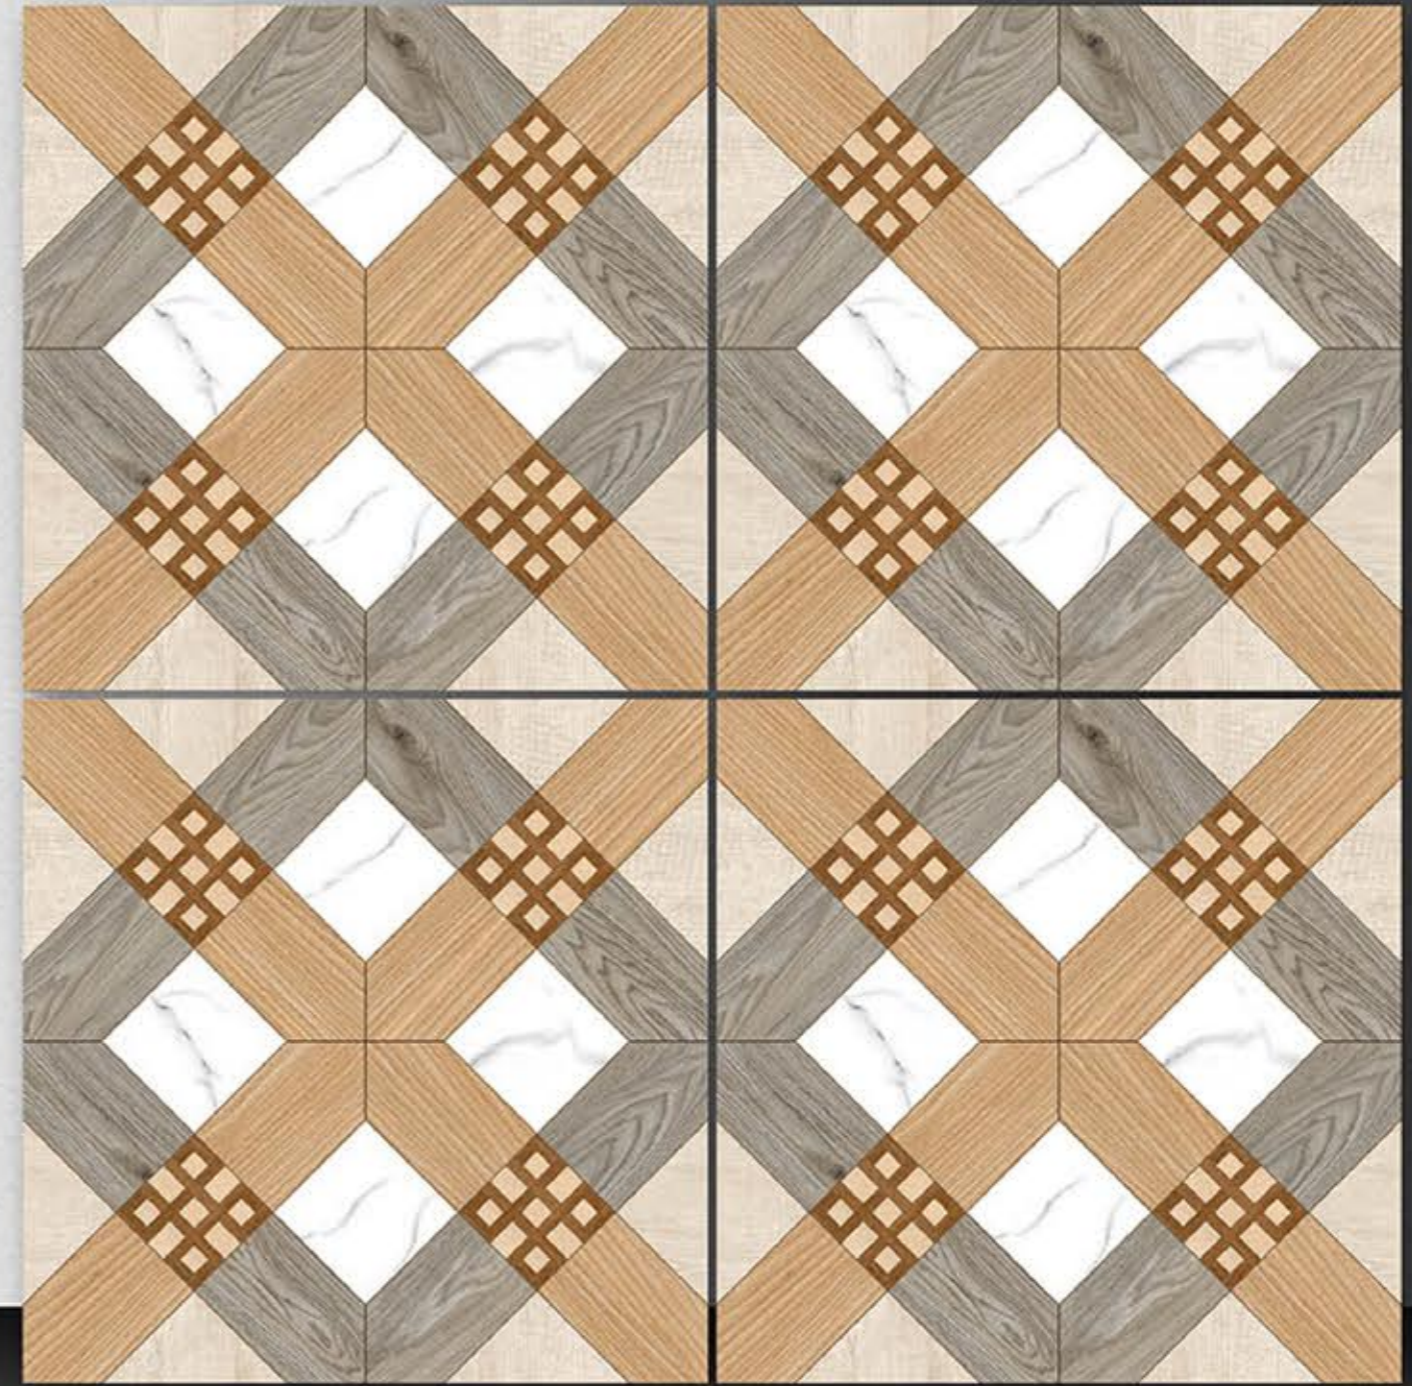

Series
Galicha