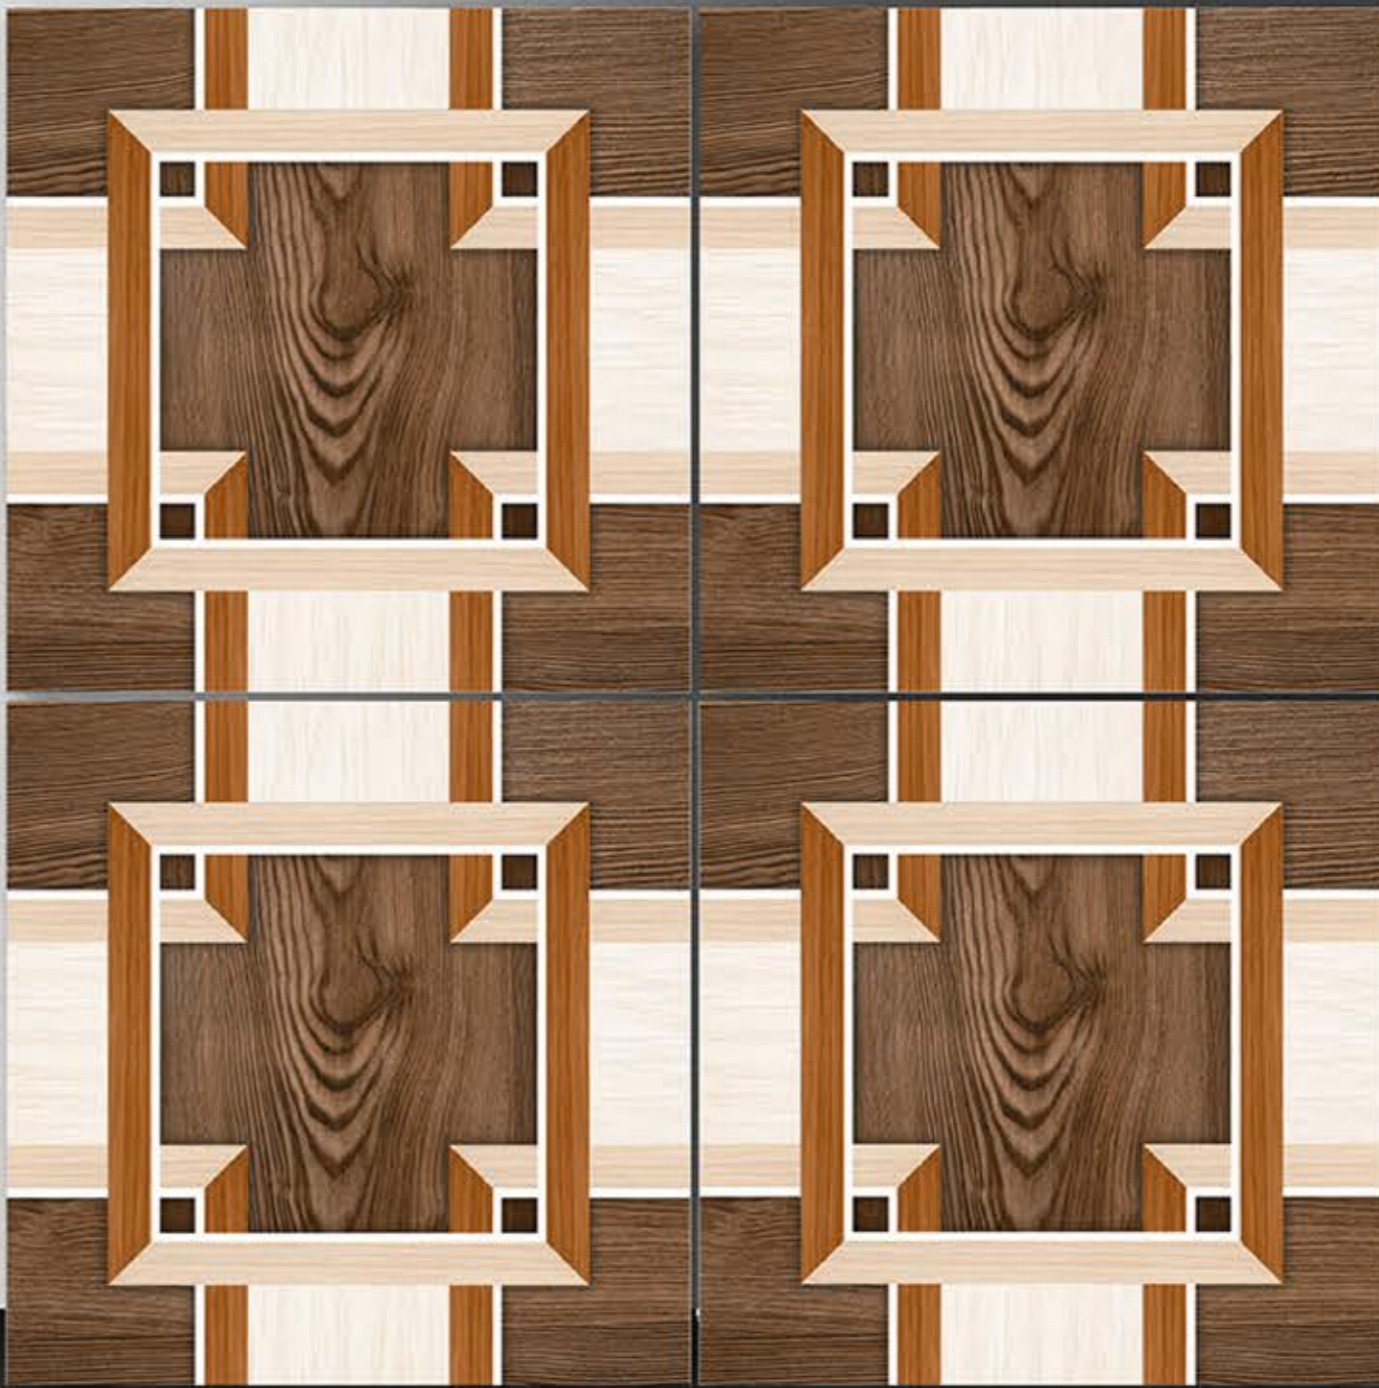

PORCELAIN TILES  
600X600MM

2117

NEON<sup>TM</sup>  
TILE

Series  
Galicha

**PORCELAIN TILES**  
**600X600MM**

**2118**

**NEON**<sup>TM</sup>  
**TILE**

 **Series Galicha**