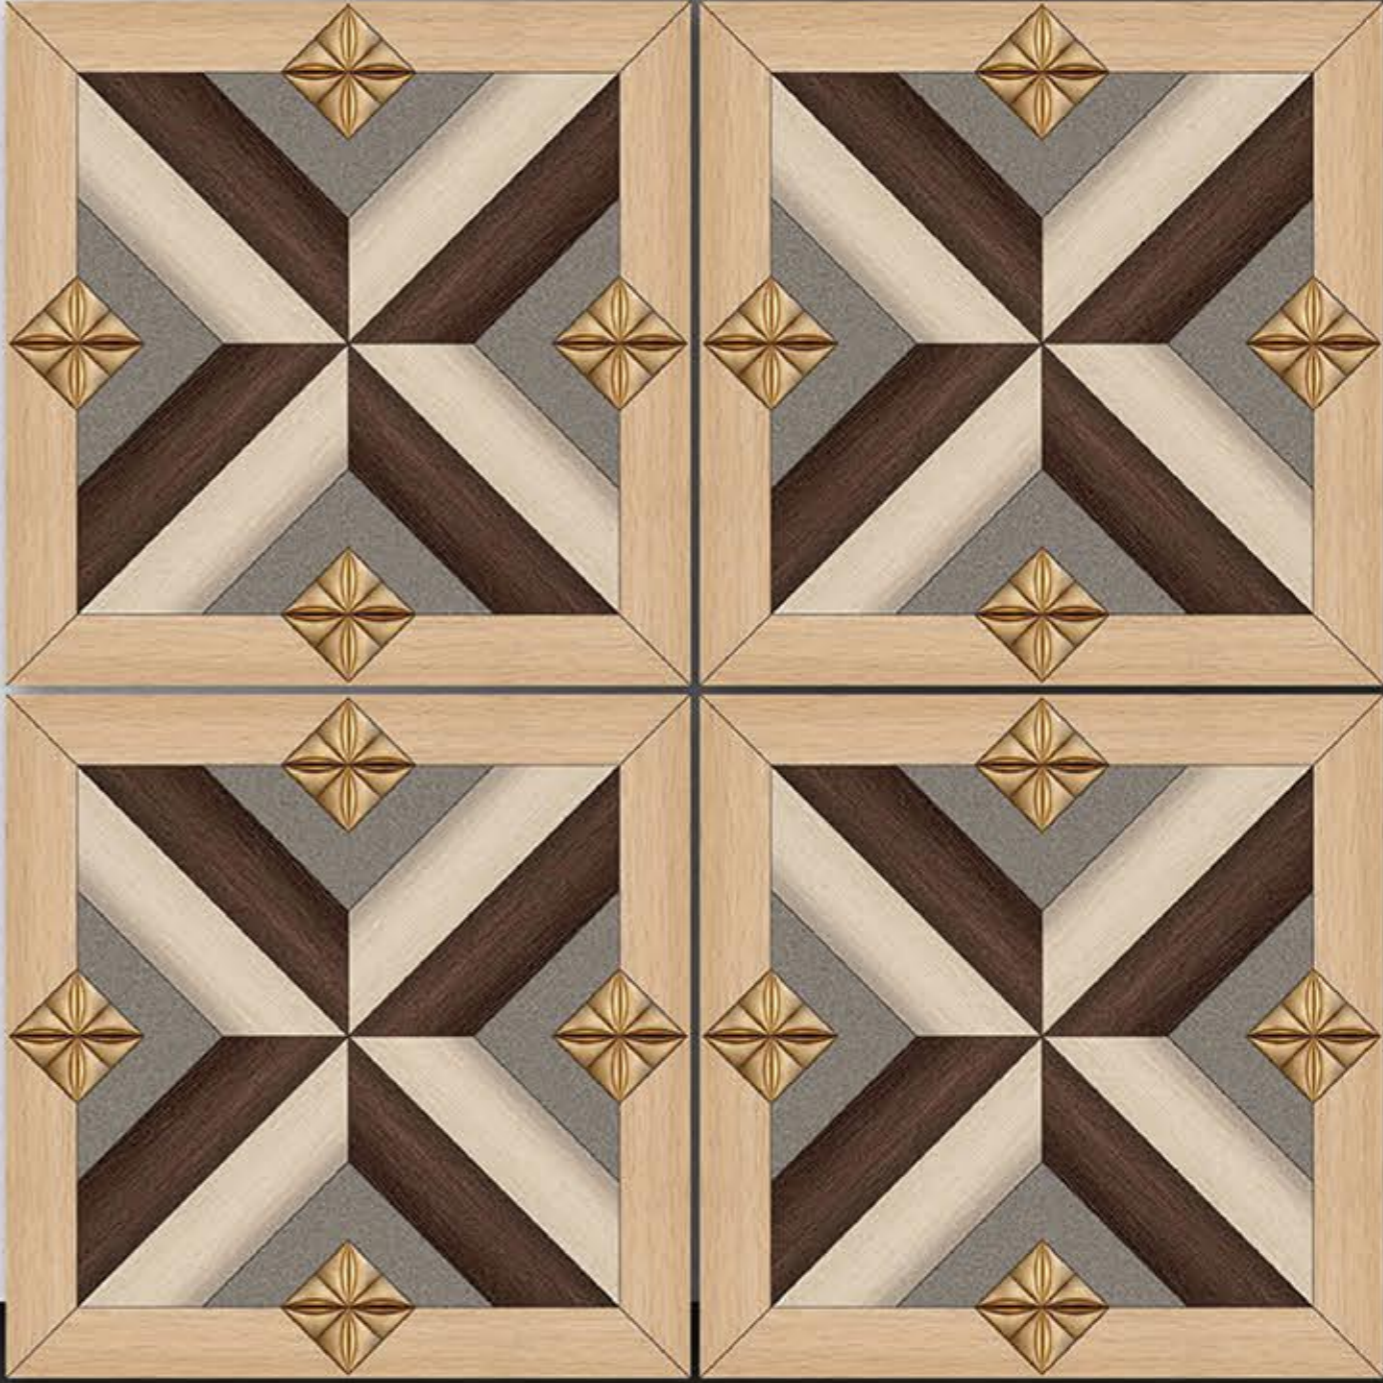

Series
Galicha