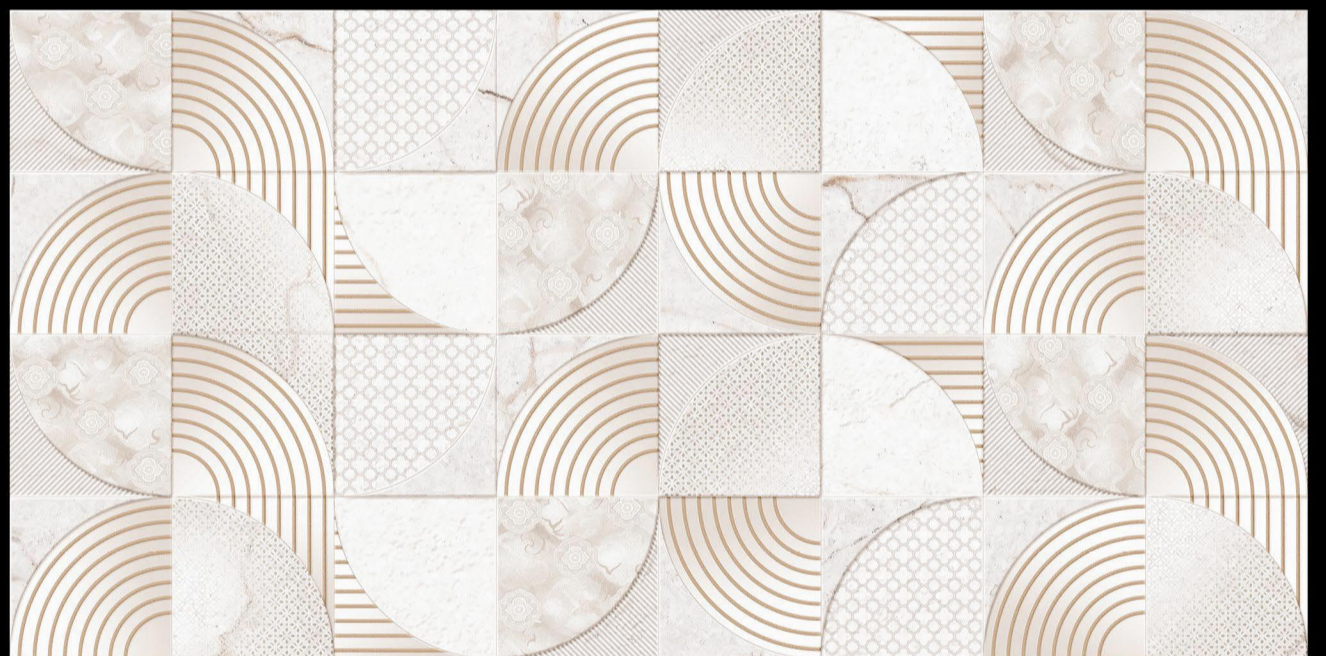

Glossy Finish

D.NO - SM-592

L

HL-1

HL-1

L