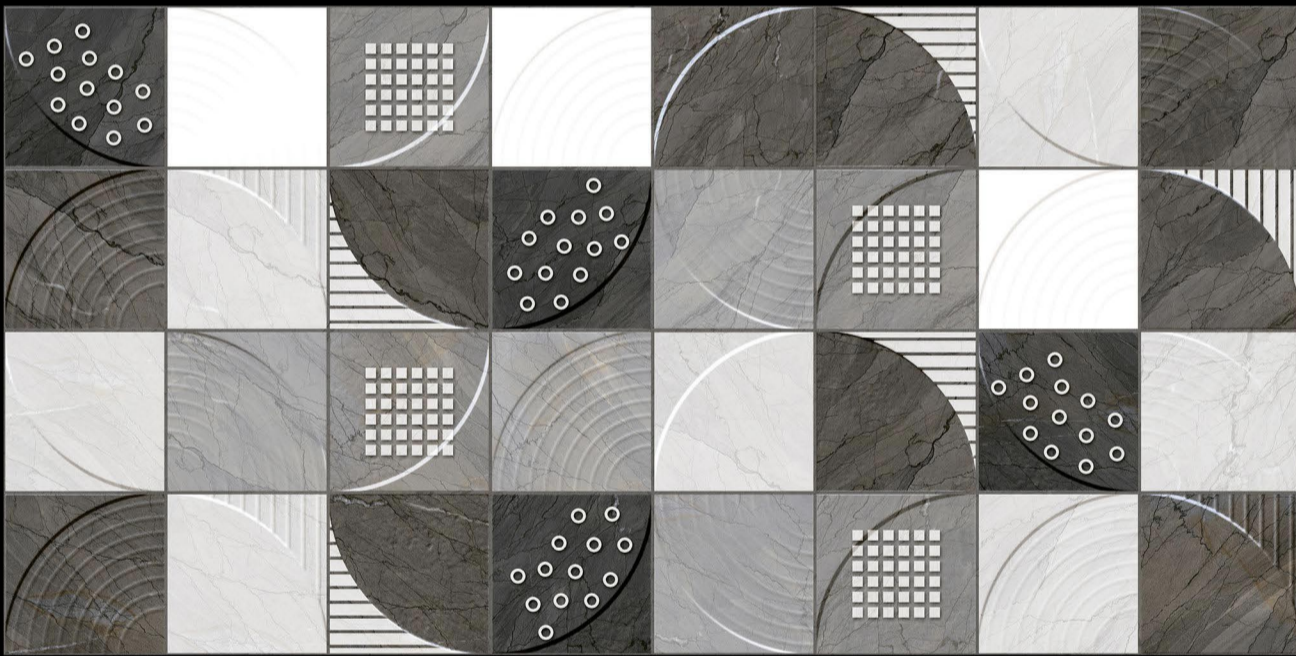

Glossy Finish

D.NO - SM-567

L

HL-1

HL-1

D