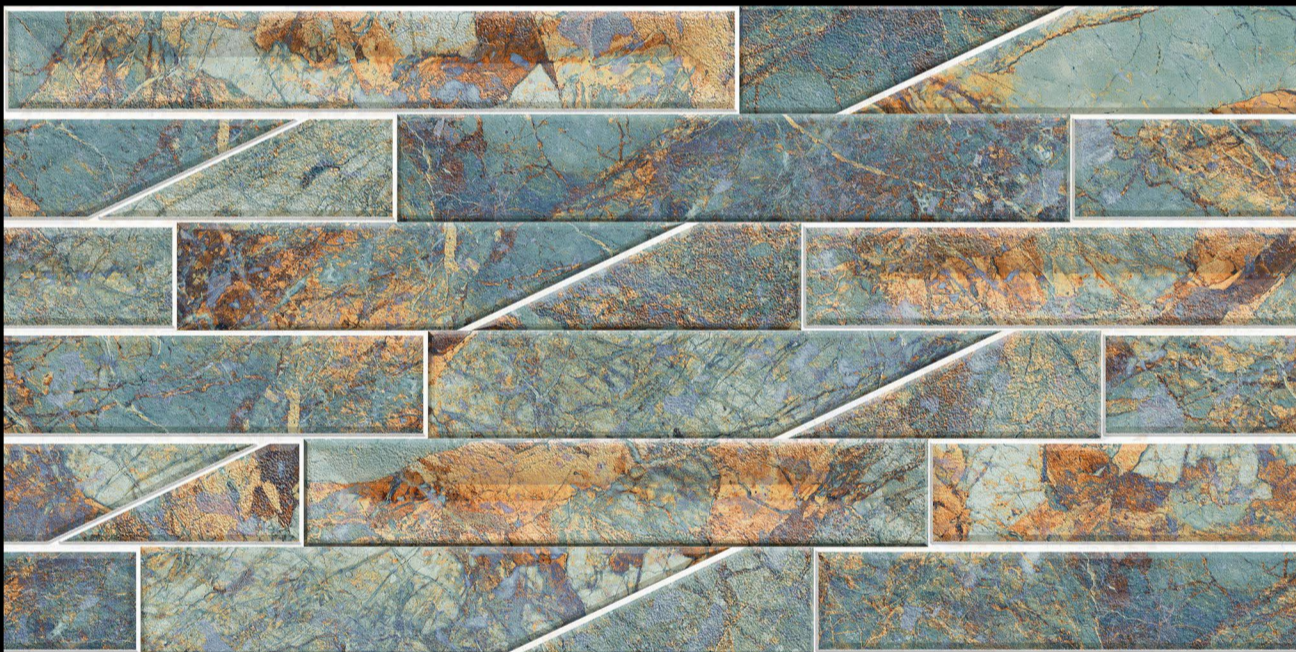

digital wall tiles

300 x 600 mm

Glossy Finish

D.NO - SM-551

L

HL-1

HL-2

D