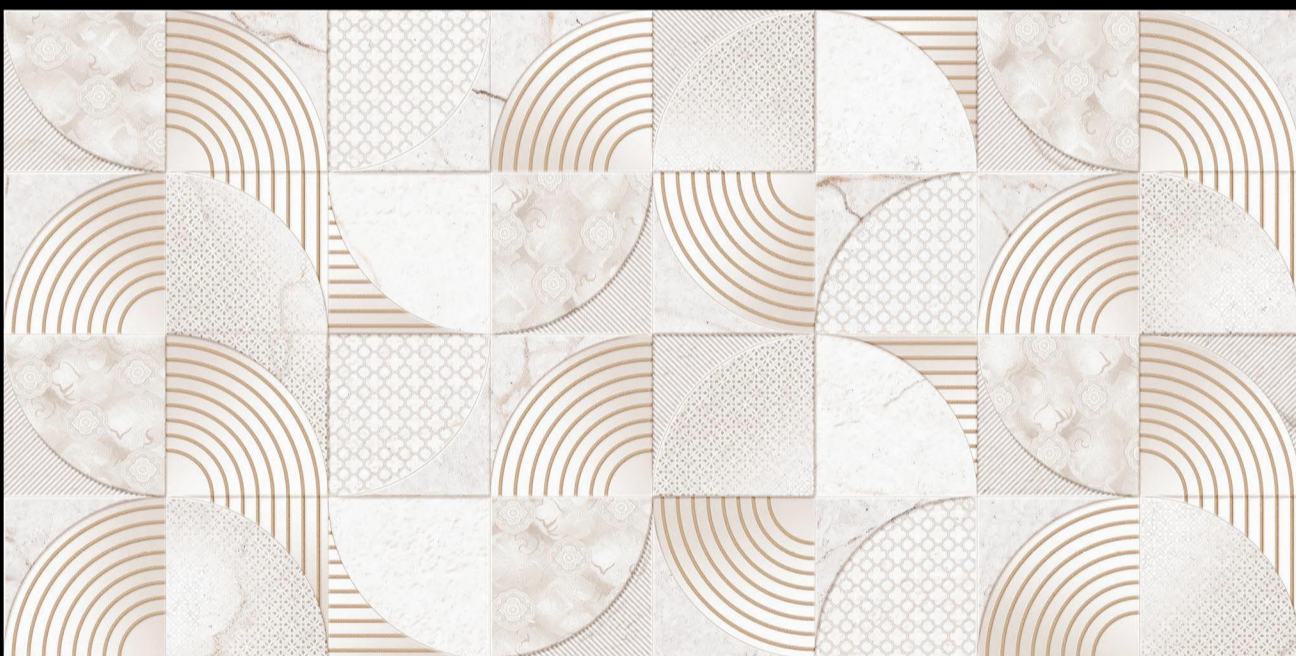

Glossy Finish

D.NO - SM-592

L

HL-1

HL-1

L