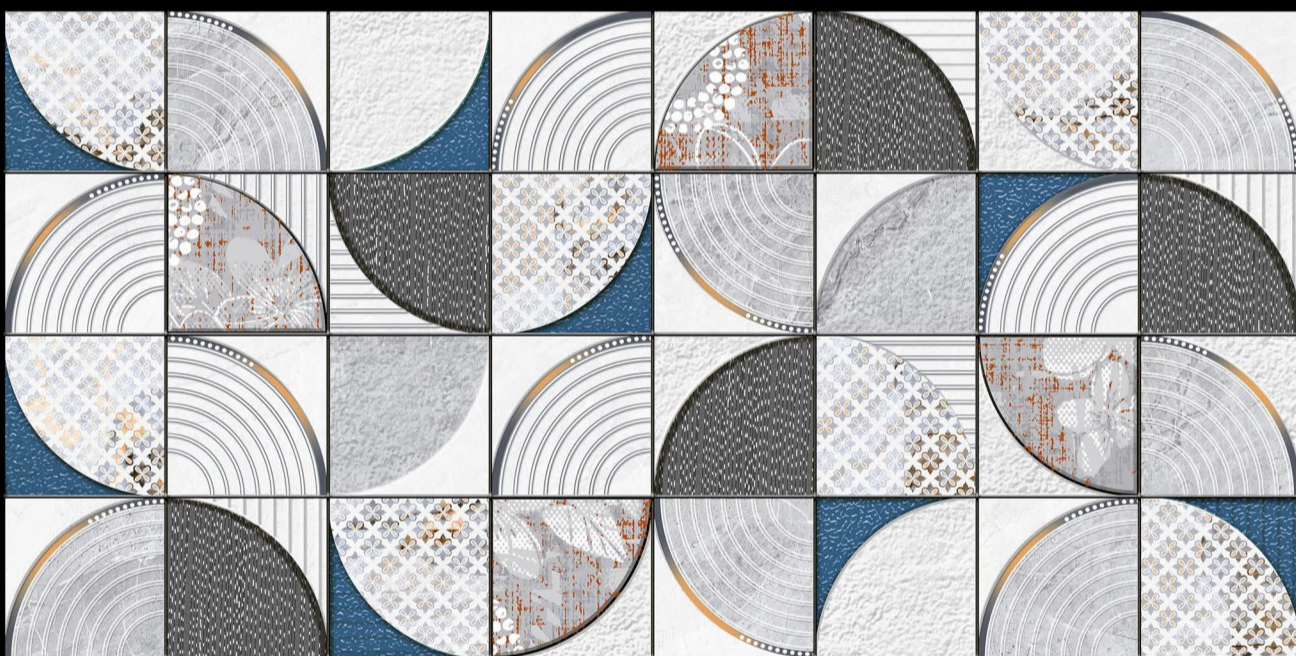

Glossy Finish

D.NO - SM-572

L

HL-1

HL-1

D

Glossy Finish

D.NO - SM-573