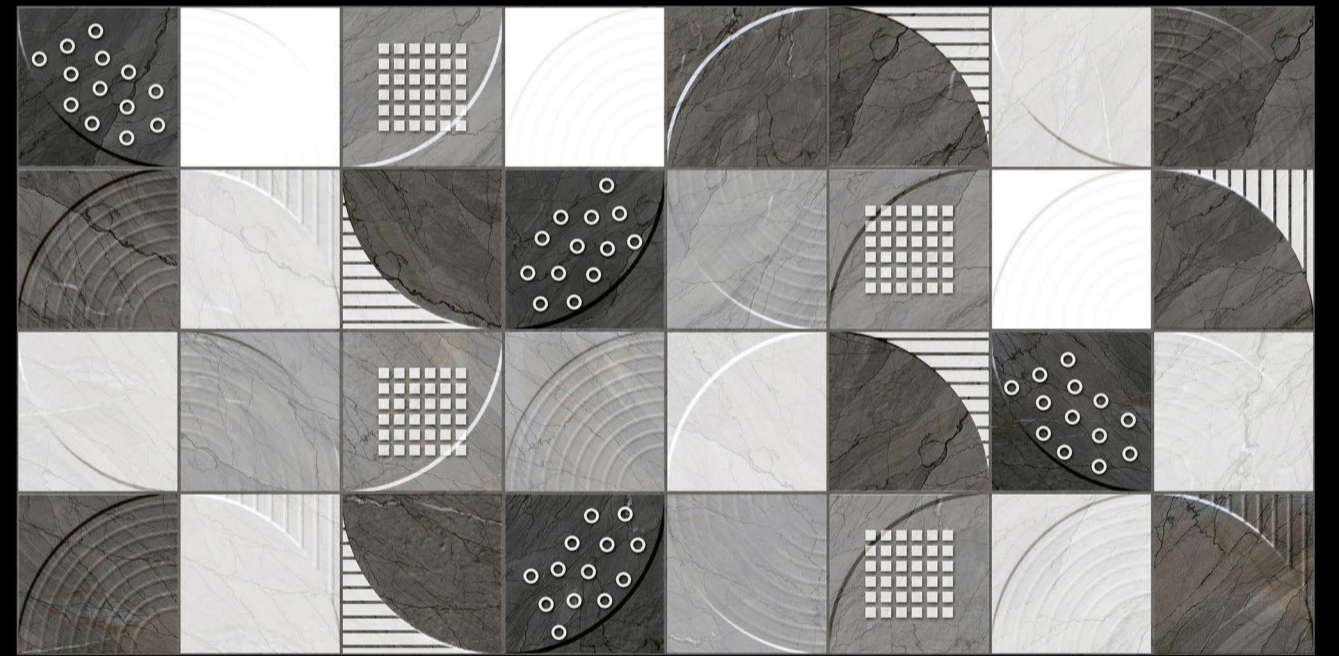

Glossy Finish

D.NO - SM-567

L

HL-1

HL-1

D

Glossy Finish

D.NO - SM-568