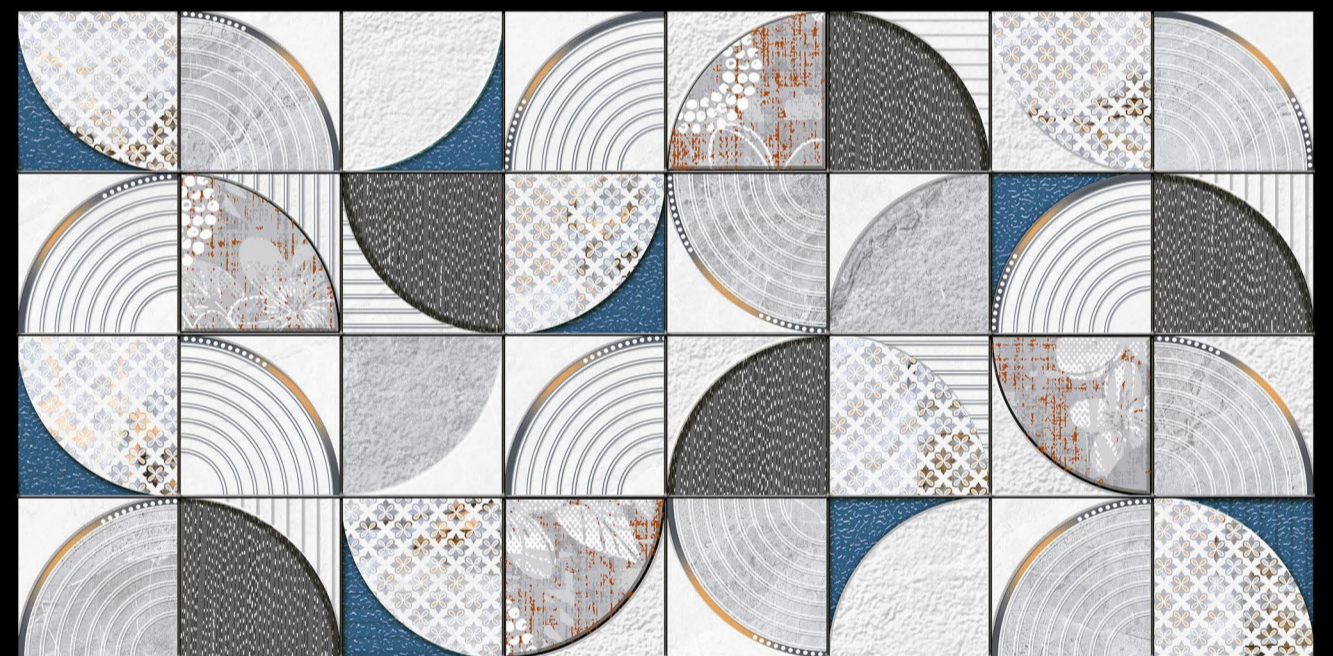

Glossy Finish

D.NO - SM-572

L

HL-1

HL-1

D

Glossy Finish

D.NO - SM-573