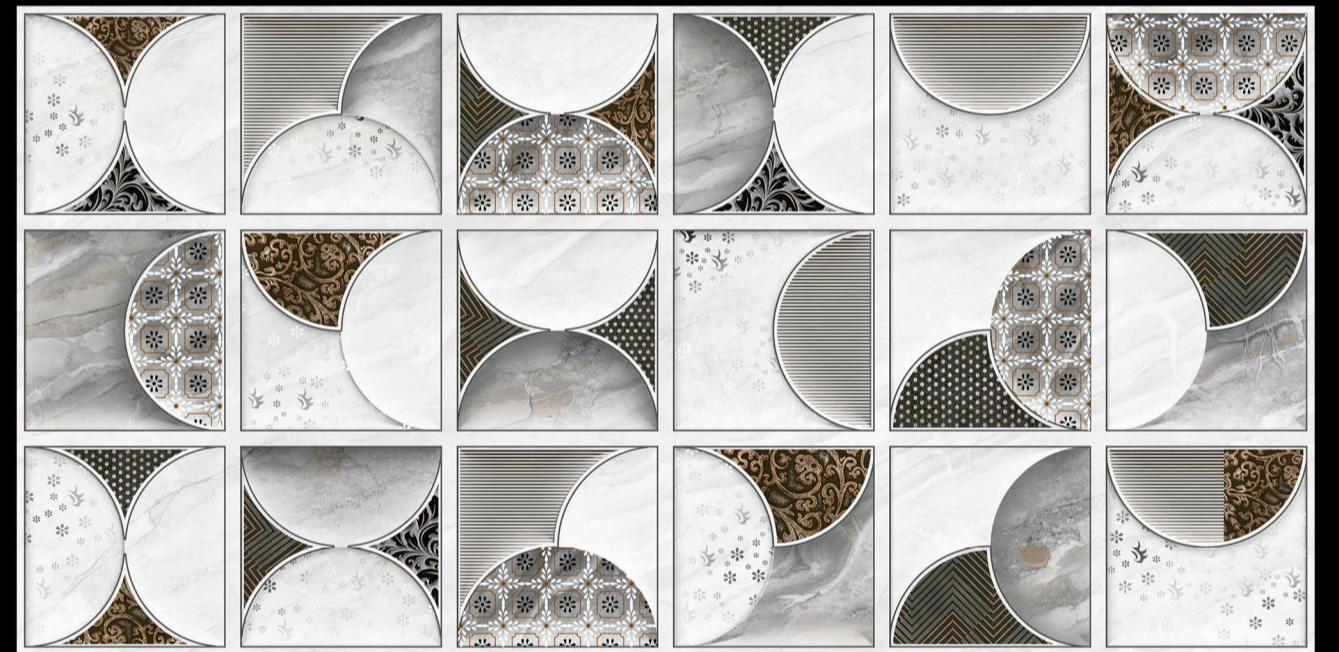

Glossy Finish

D.NO - SM-560

L

HL-1

HL-1

D

Glossy Finish

D.NO - SM-561