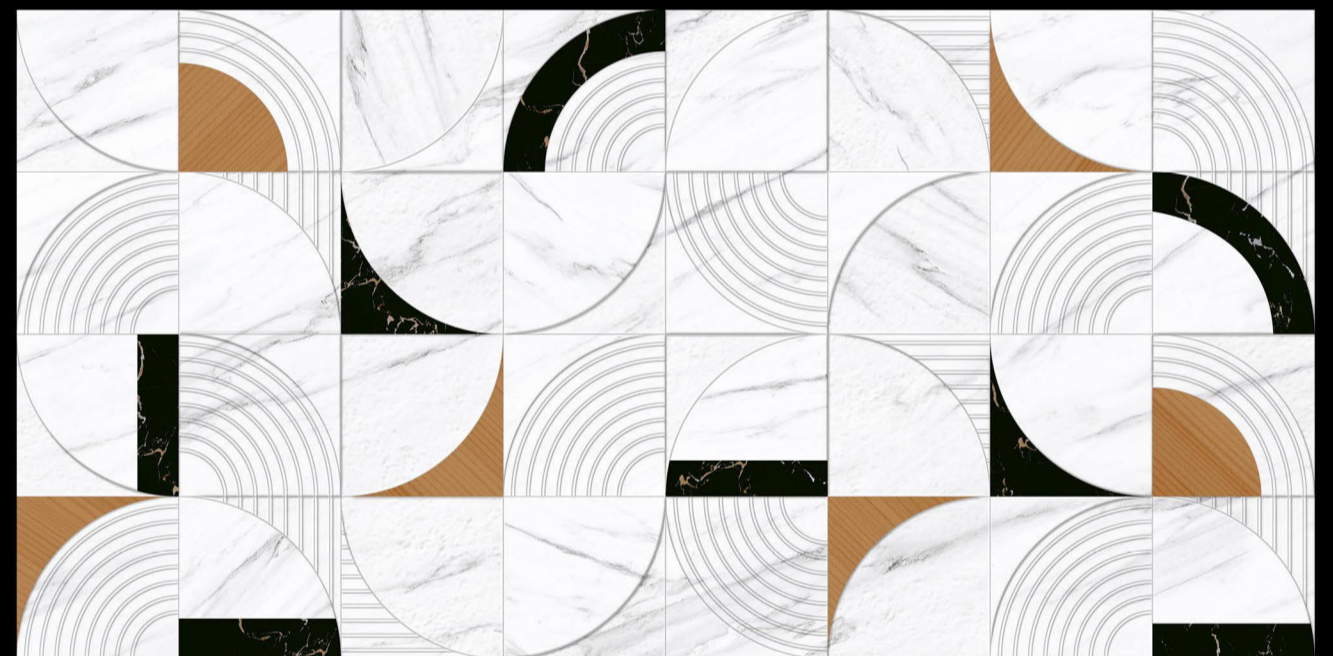

L

HL-1

D

HL-1

Glossy Finish

D.NO - SM-570

L

HL-1