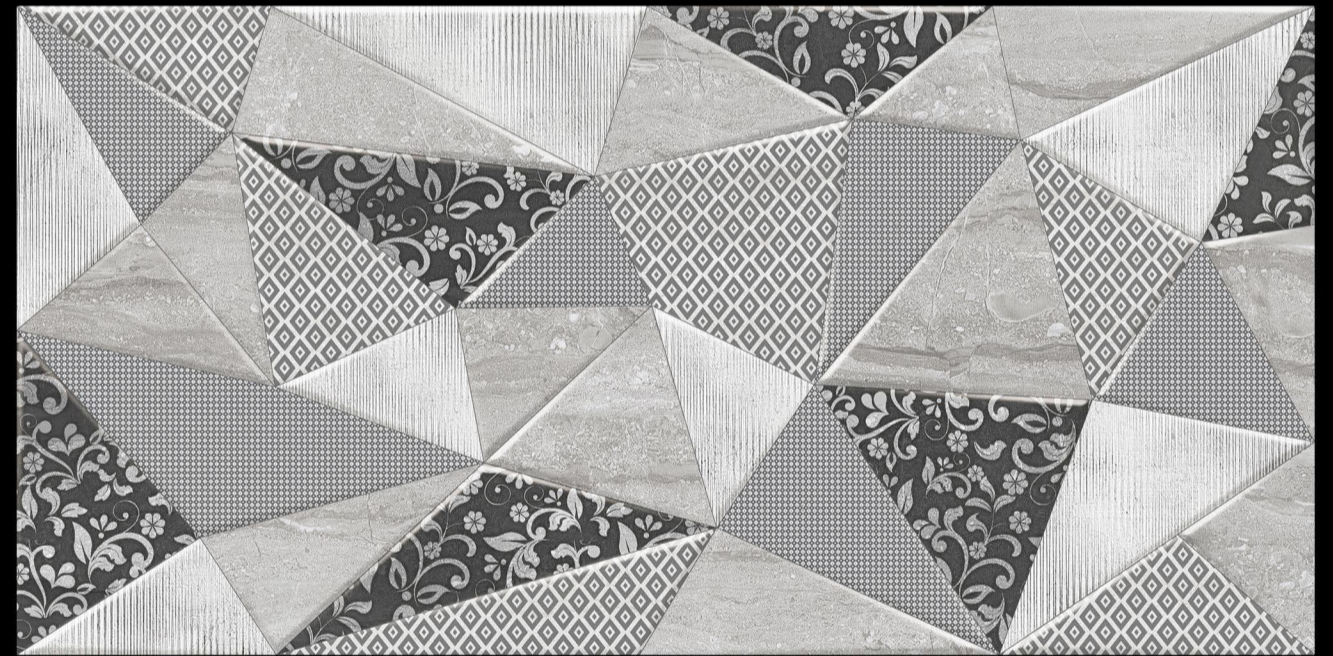

Glossy Finish

D.NO - SM-663

L

HL-2

HL-2

L

*digital wall tiles*

300 x 600 mm