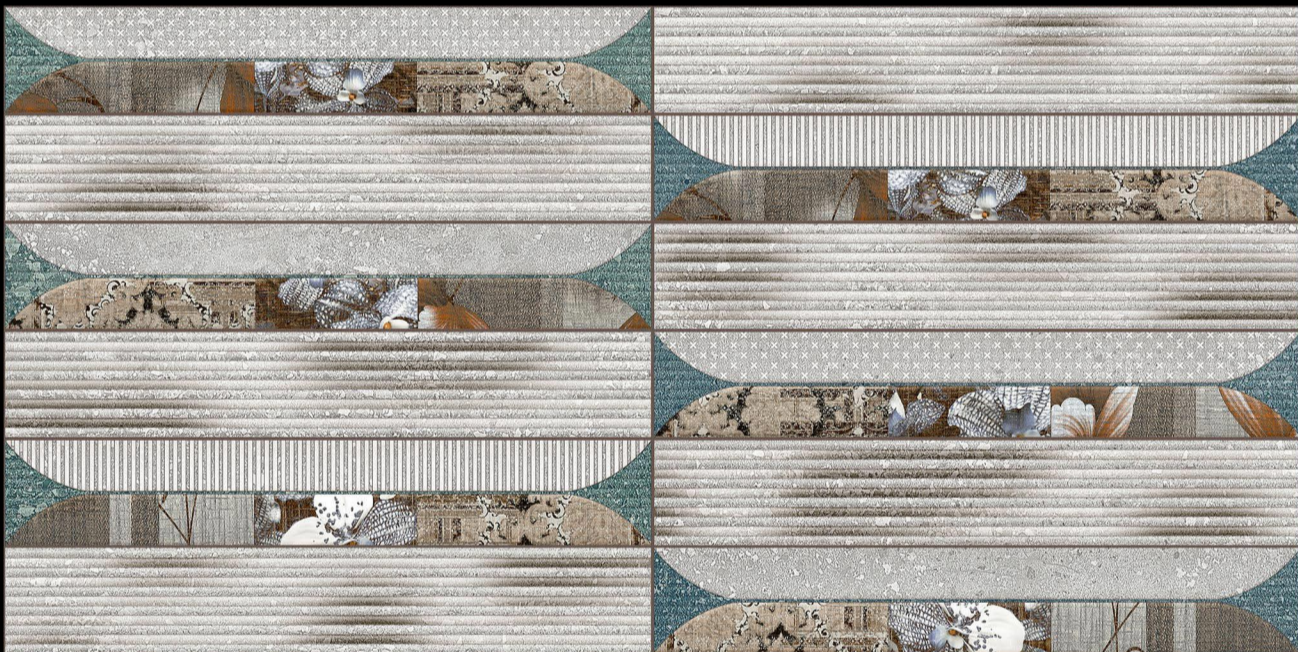

Glossy Finish

D.NO - SM-665

L

HL-1

HL-1

L