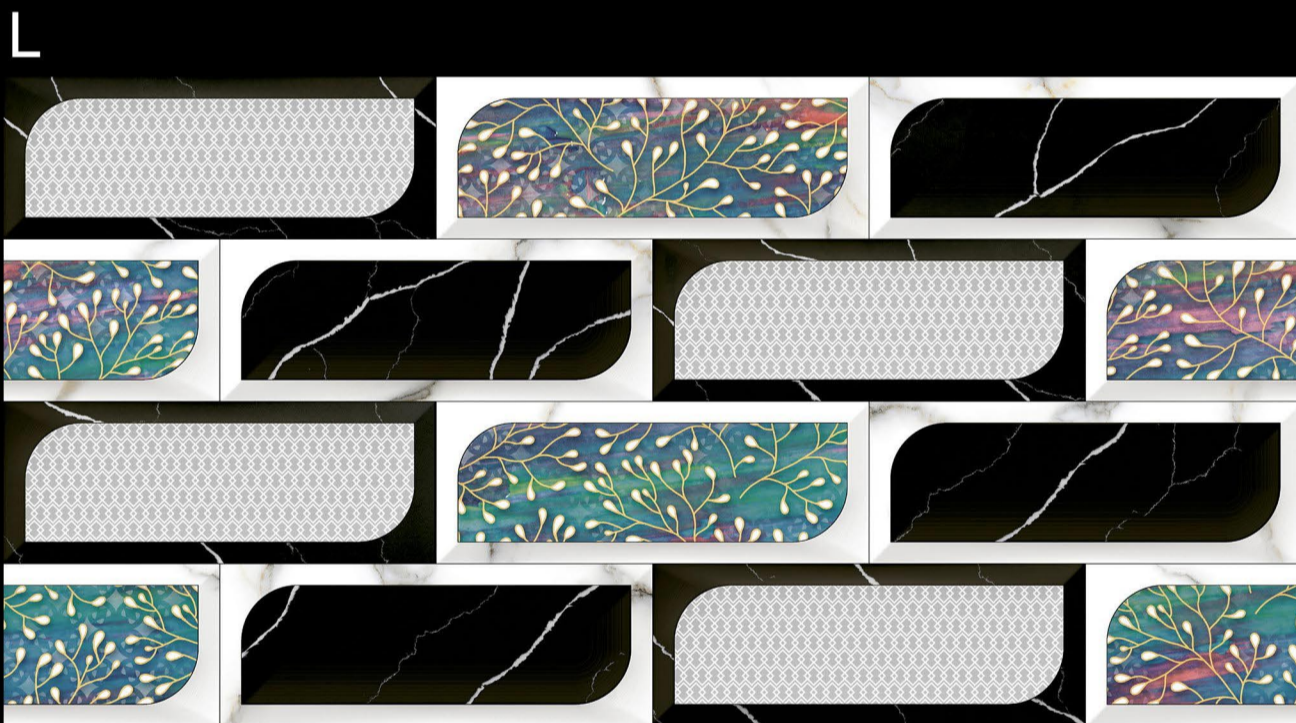

Glossy Finish

D.NO - SM-659