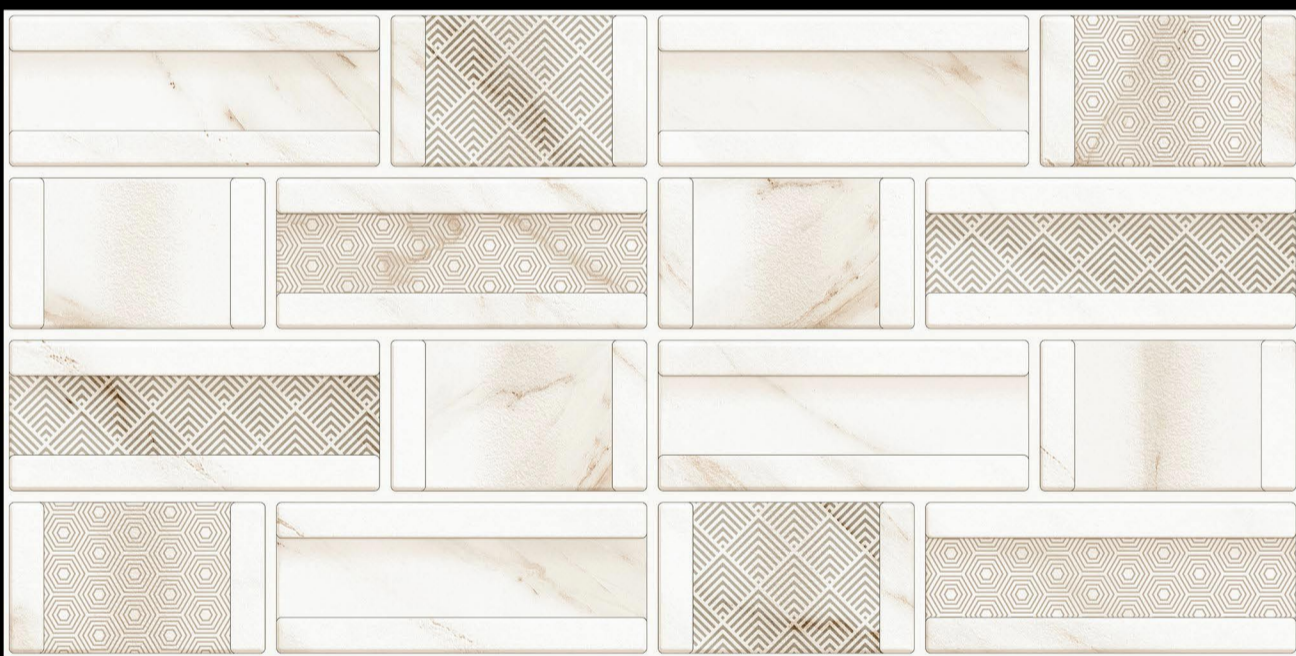

L

HL-1

L

HL-1

Glossy Finish

D.NO - SM-668

L

HL-1