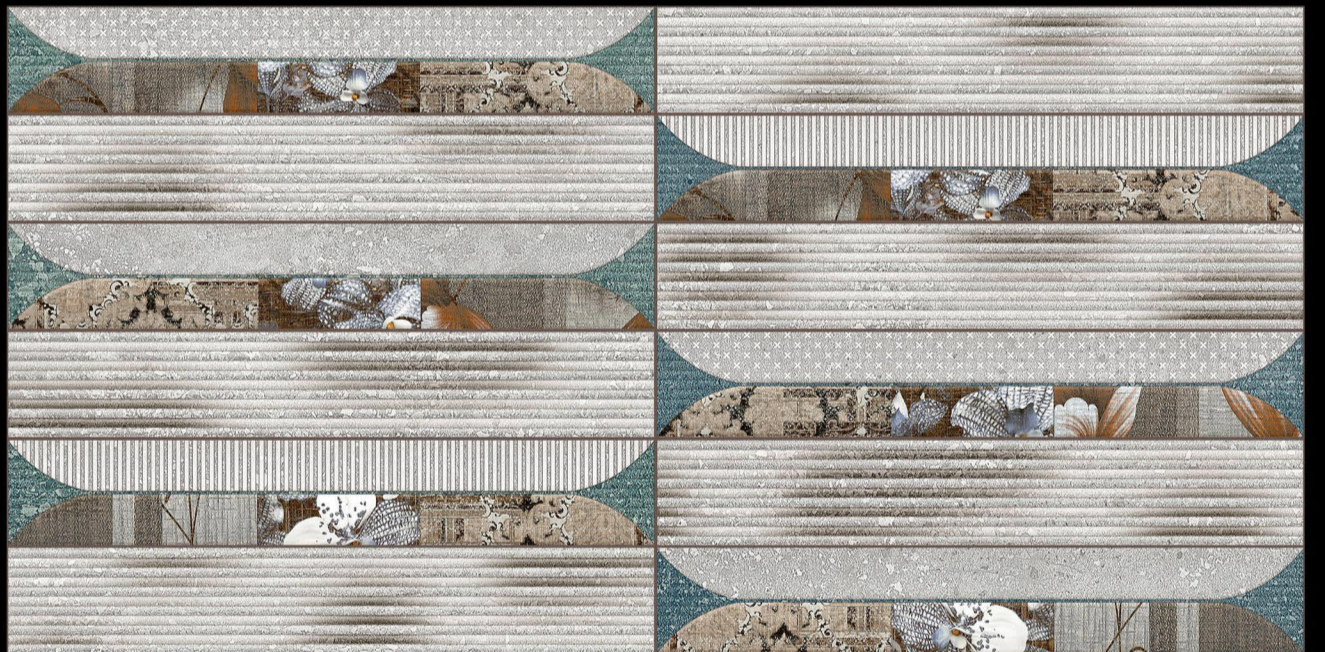

Glossy Finish

D.NO - SM-665

L

HL-1

HL-1

L

Glossy Finish

D.NO - SM-666