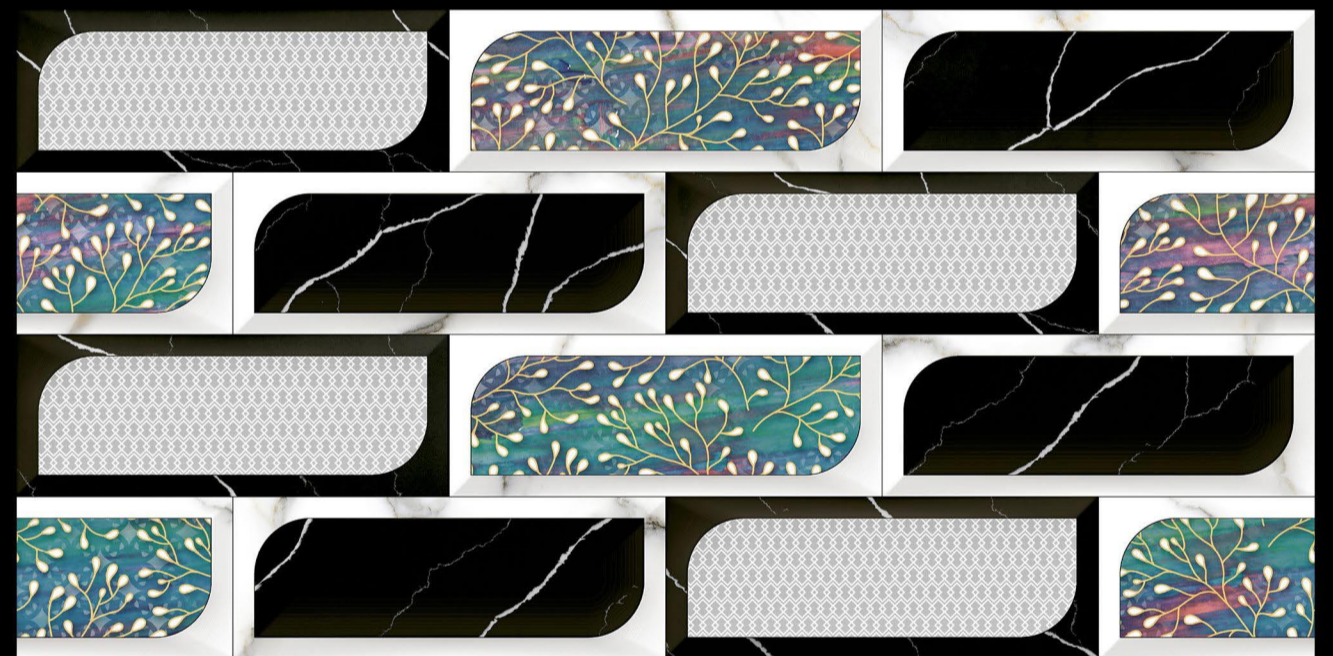

Glossy Finish

D.NO - SM-659