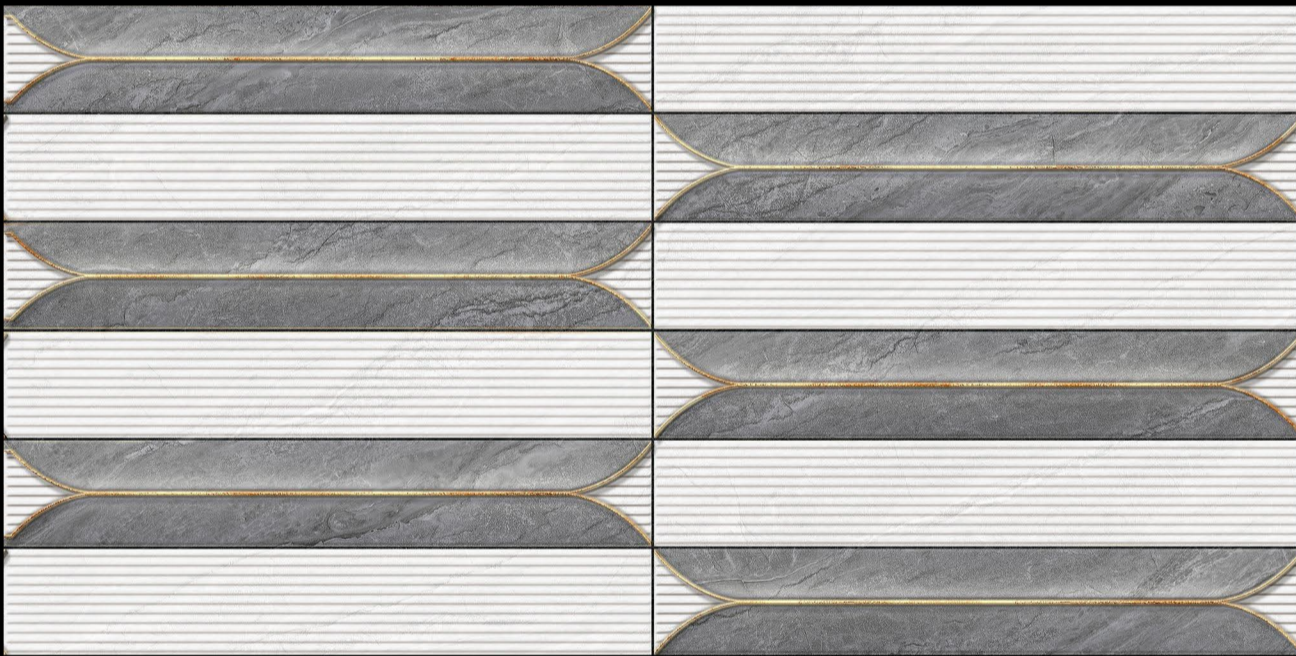

D

Glossy Finish

D.NO - SM-656

L

HL-1

HL-2

D

Glossy Finish