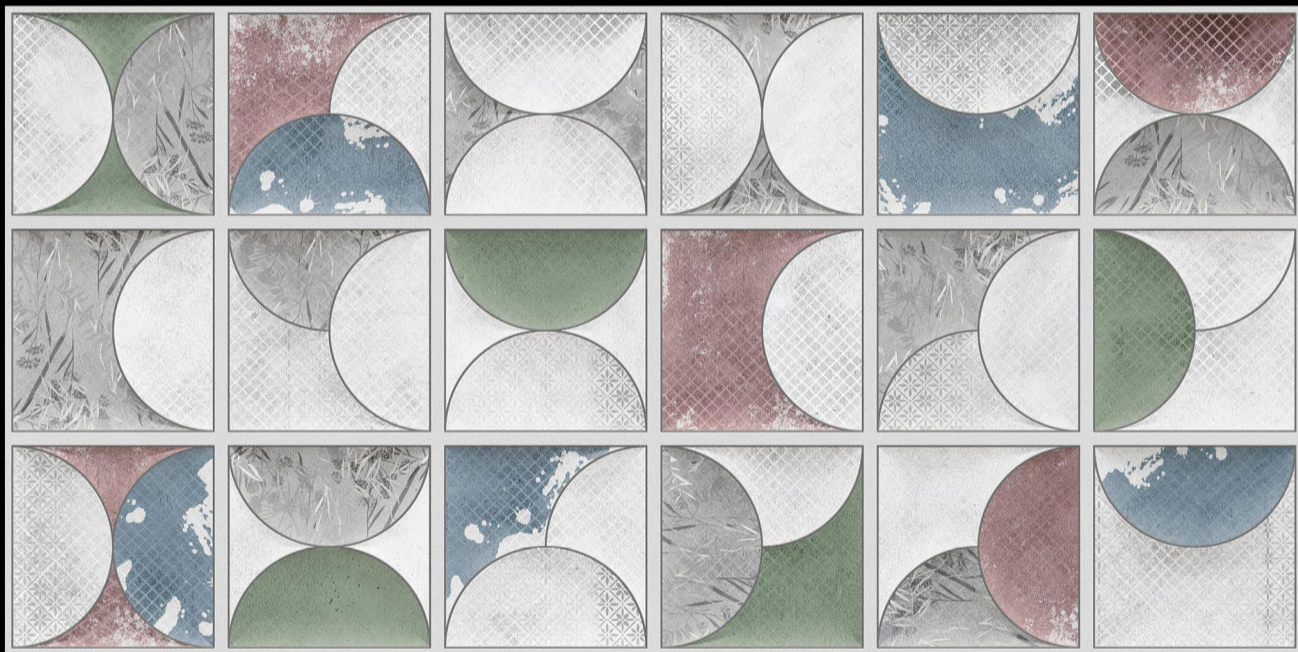

HL-2

D

Matt Finish

D.NO - SM-1597

L

HL-1

L

HL-2