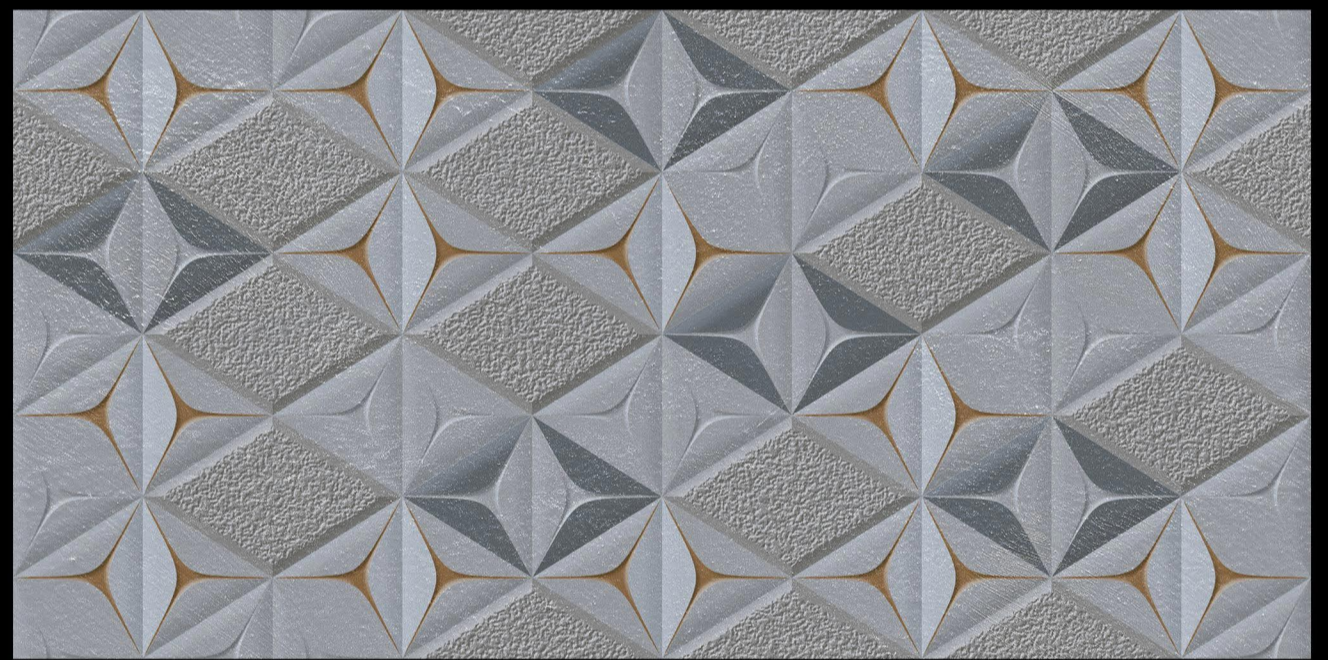

Matt Finish

D.NO - SM-1598

L

HL-1

L

HL-2

Matt Finish

D.NO - SM-1599