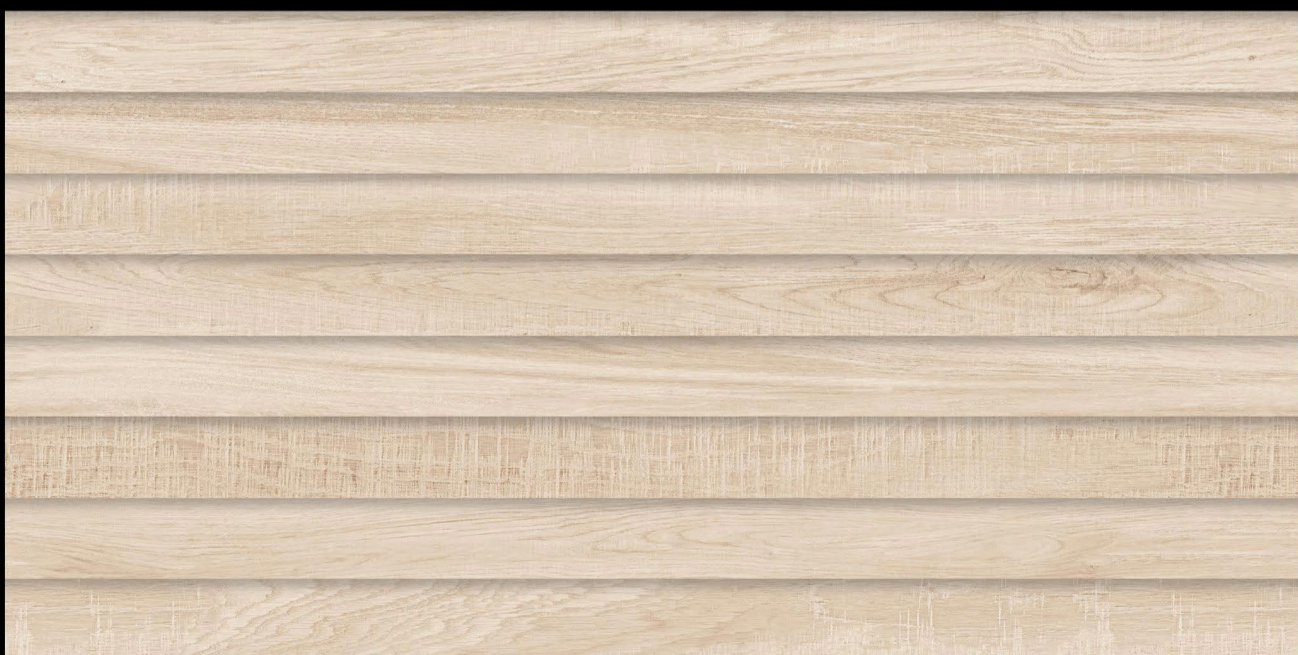

HL-2

D

Matt Finish

D.NO - SM-1605

L

D

Matt Finish

D.NO - SM-1606