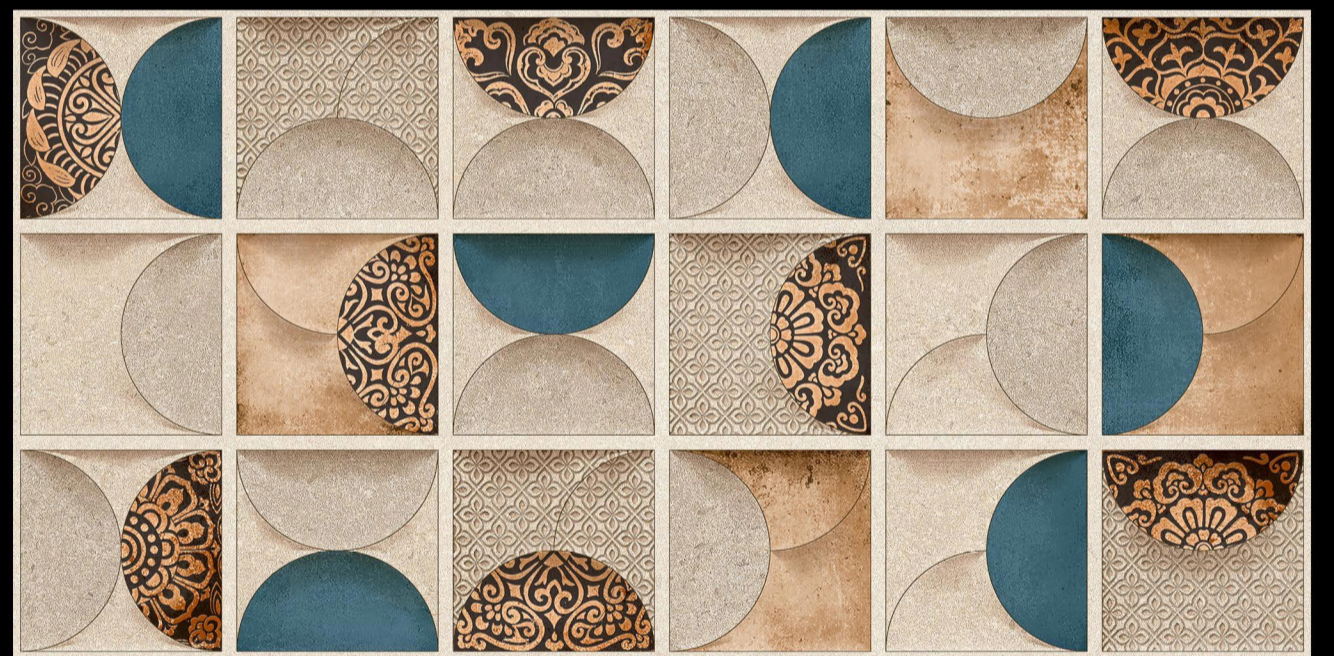

Matt Finish

D.NO - SM-1584

L

HL-1

D

HL-2