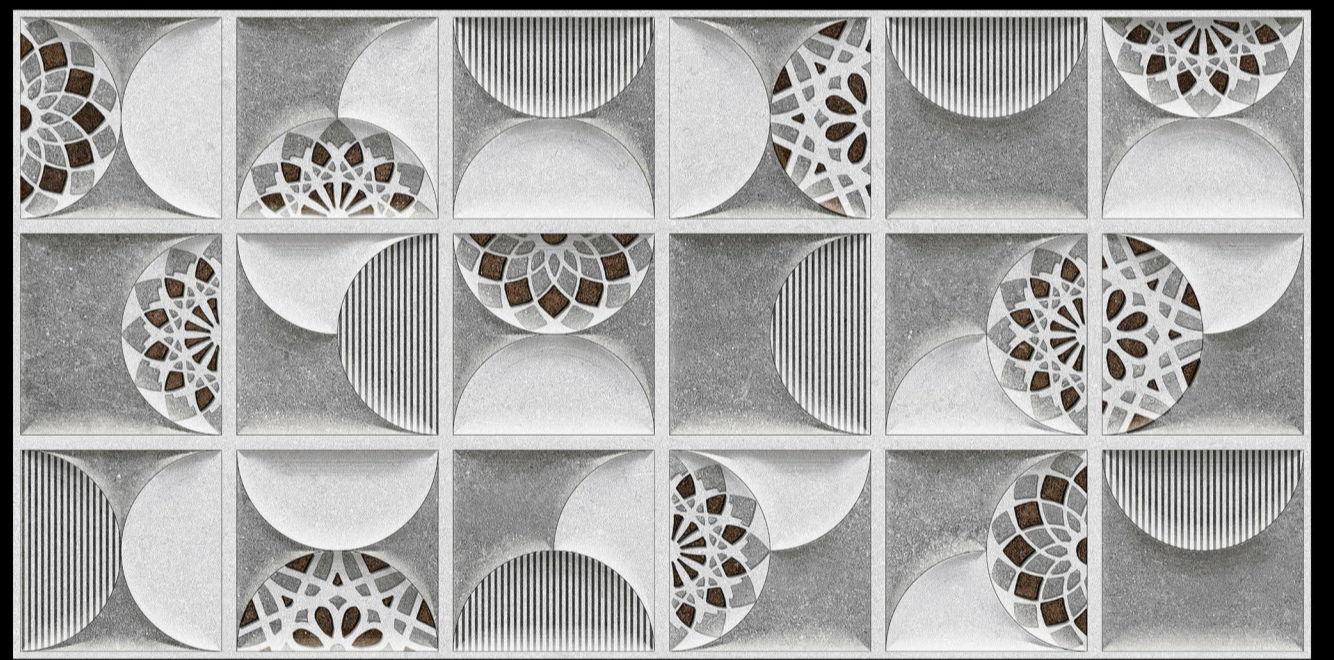

L

HL-1

HL-1

D

Matt Finish

D.NO - SM-1595

L

HL-1