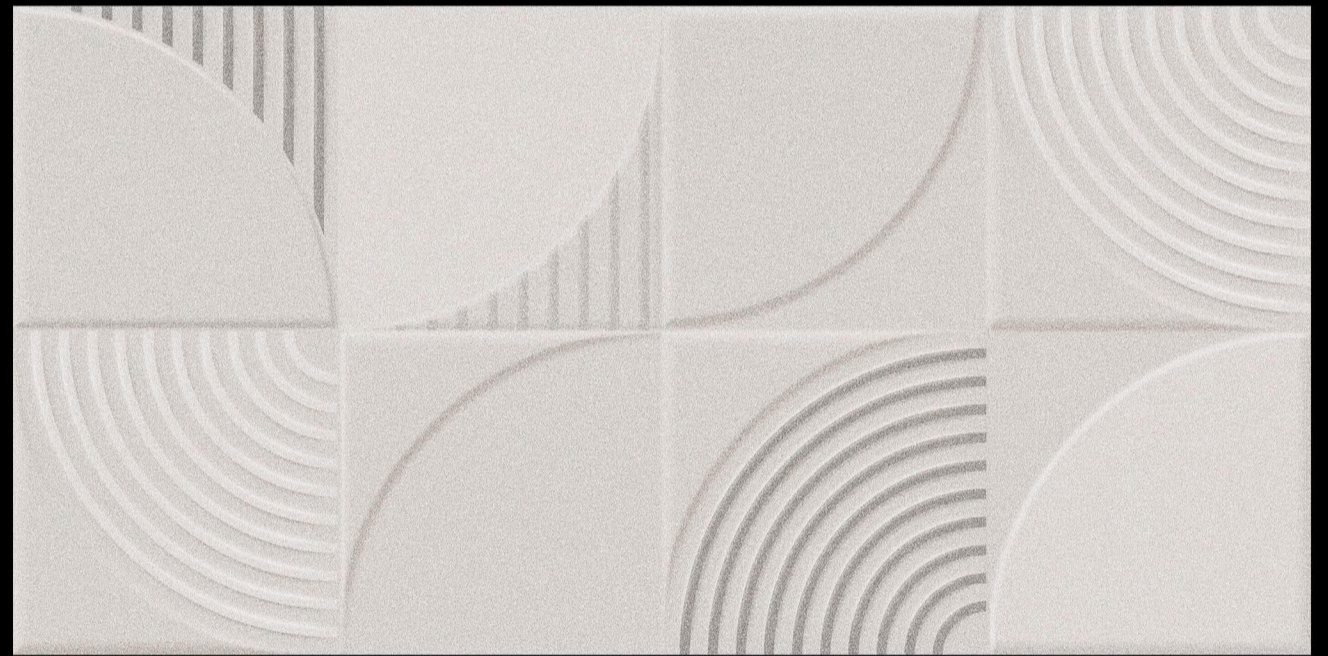

D.NO - SM-1610

L

HL-1

L

HL-1

Matt Finish

D.NO - SM-1611

L