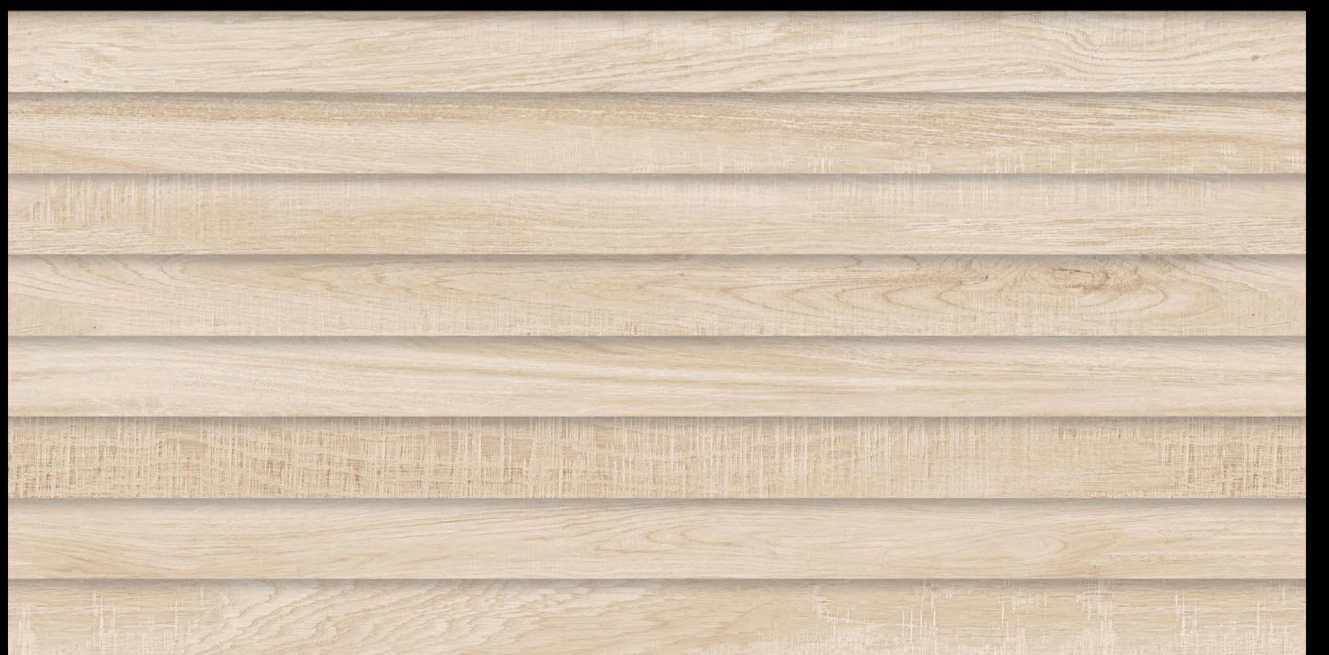

HL-2

D

Matt Finish

D.NO - SM-1605

L

D

Matt Finish

D.NO - SM-1606