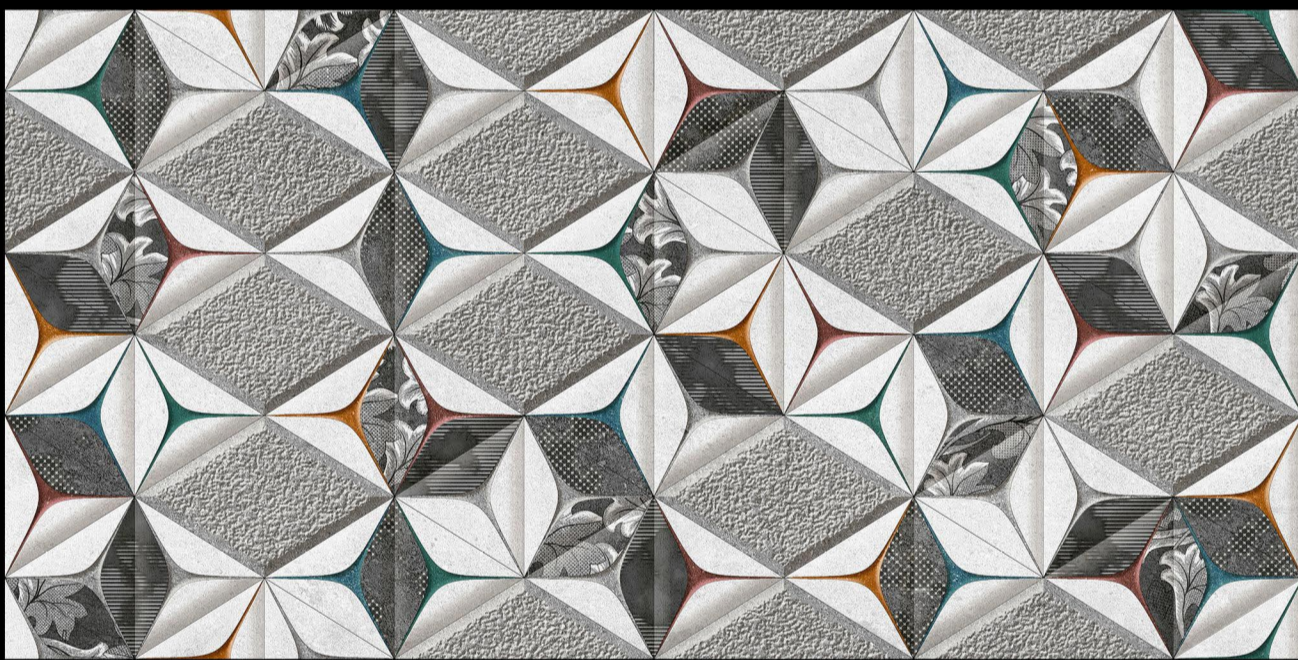

L

HL-1

HL-1

D

Matt Finish

D.NO - SM-1595

L

HL-1