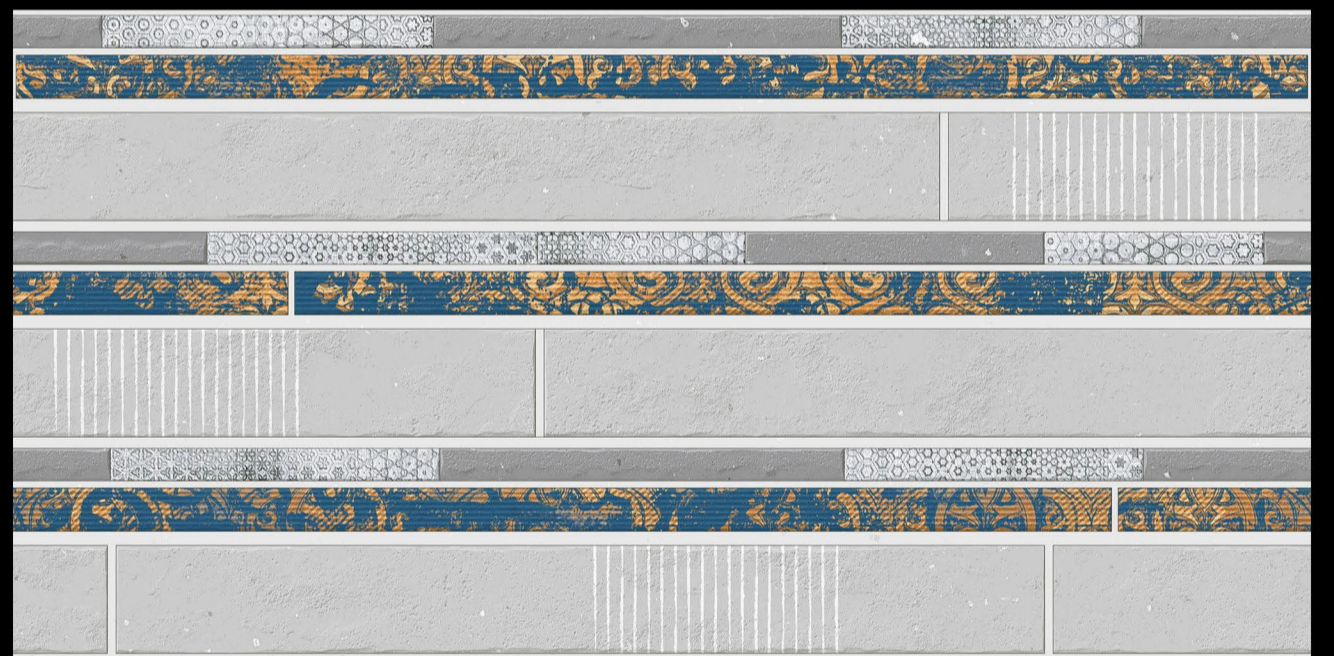

HL-2

L

Matt Finish

D.NO - SM-1588

L

HL-1

L

HL-2