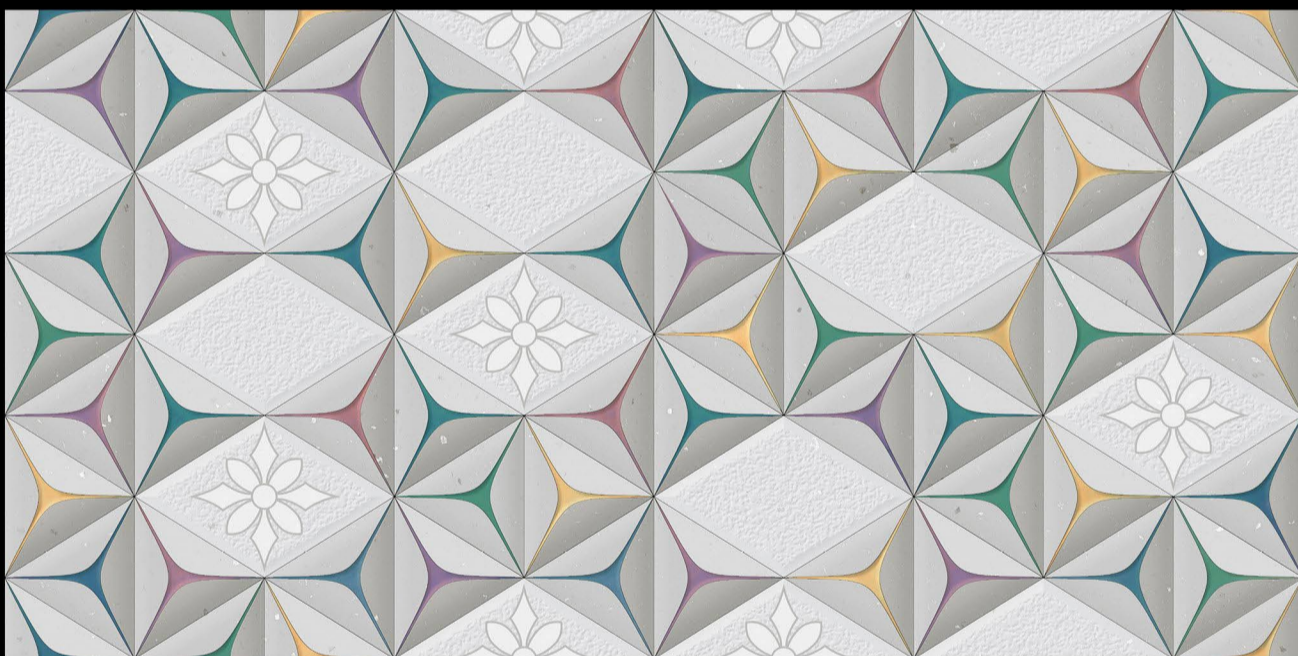

HL-2

L

Matt Finish

D.NO - SM-1588

L

HL-1

L

HL-2