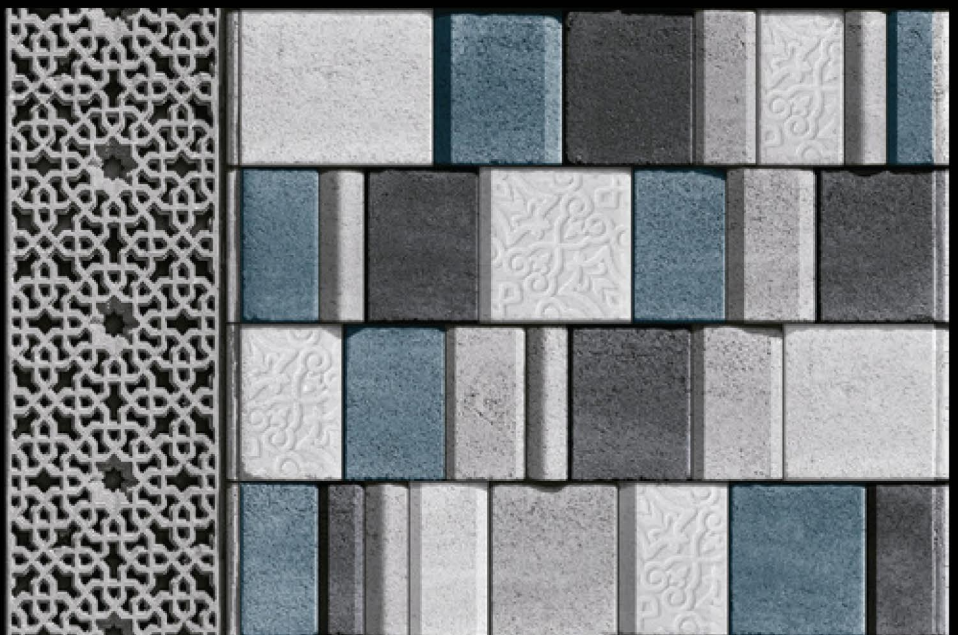

Specification

300x
450mm

NEONTM
TILE

**300
x
450
mm**

NEON™
TILE

**GLOSSY
FINISH**

5318-ELE

5319-ELE