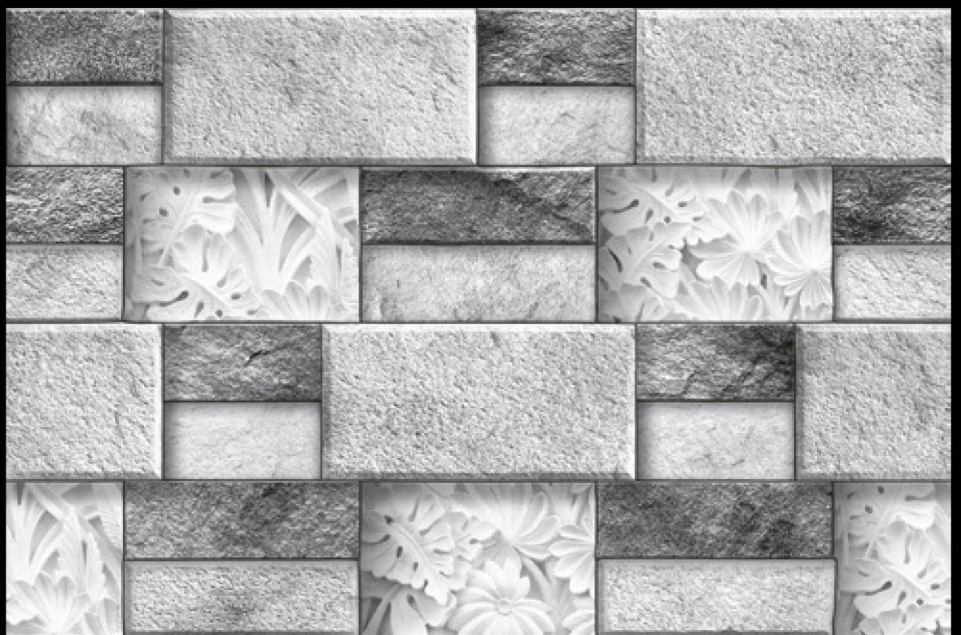

5364-ELE

5365-ELE

Specification

**300
x
450
mm**

NEONTM
TILE

**GLOSSY
FINISH**

5366-ELE

5367-ELE