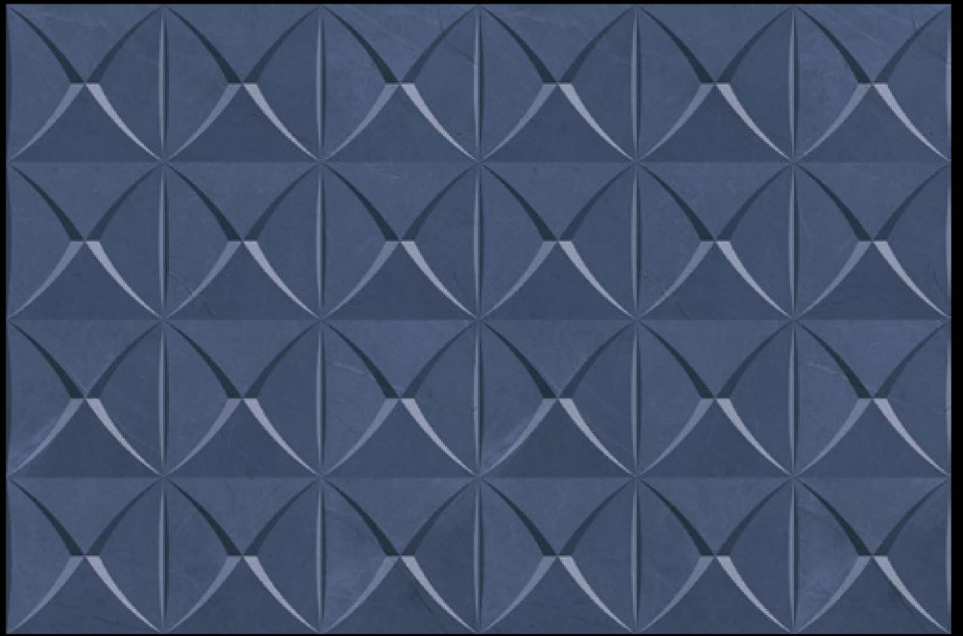

**300
x
450
mm**

NEON^{TM}
TILE

**GLOSSY
FINISH**

5336-ELE