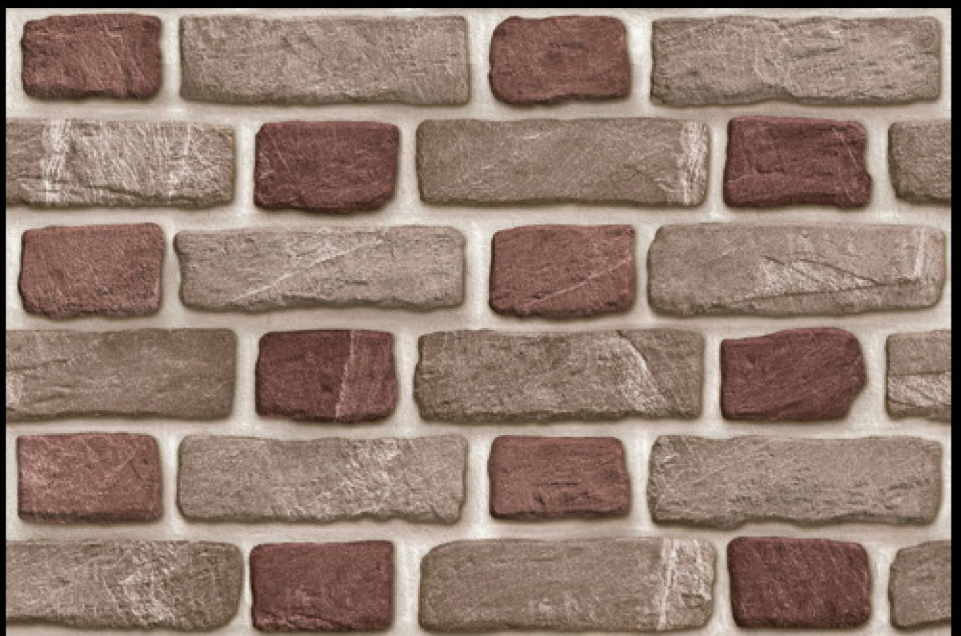

**300
x
450
mm**

NEON^{TM}
TILE

**GLOSSY
FINISH**

5356-ELE

Specification