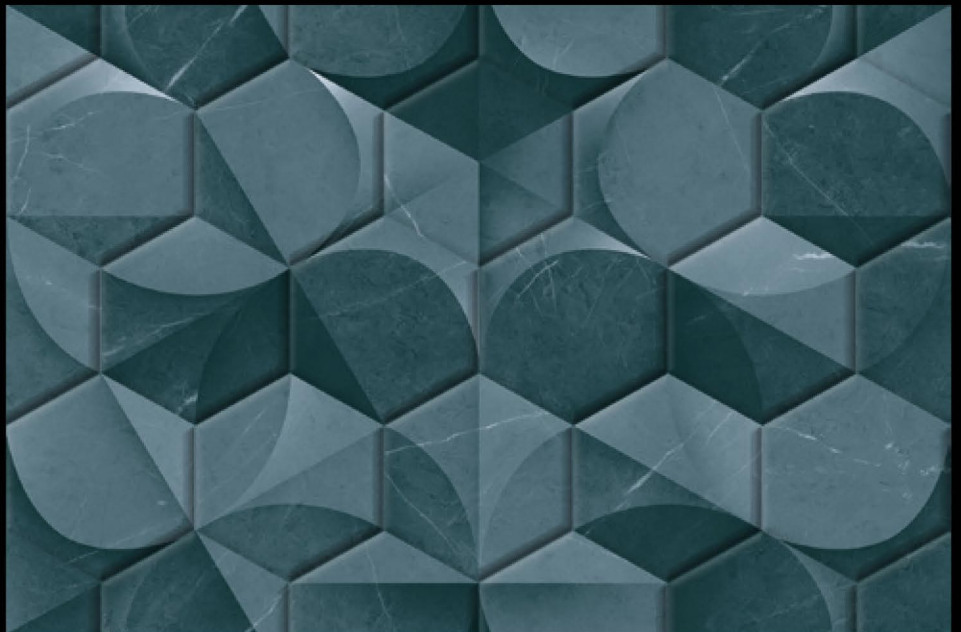

5327-ELE

Specification