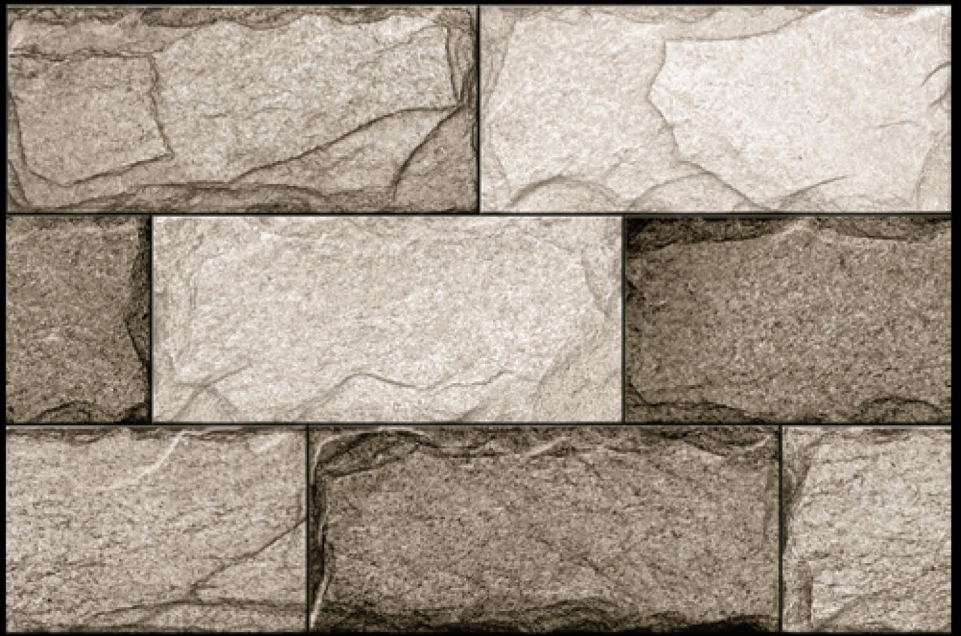

**300
x
450
mm**

NEON™
TILE

**GLOSSY
FINISH**

5362-ELE