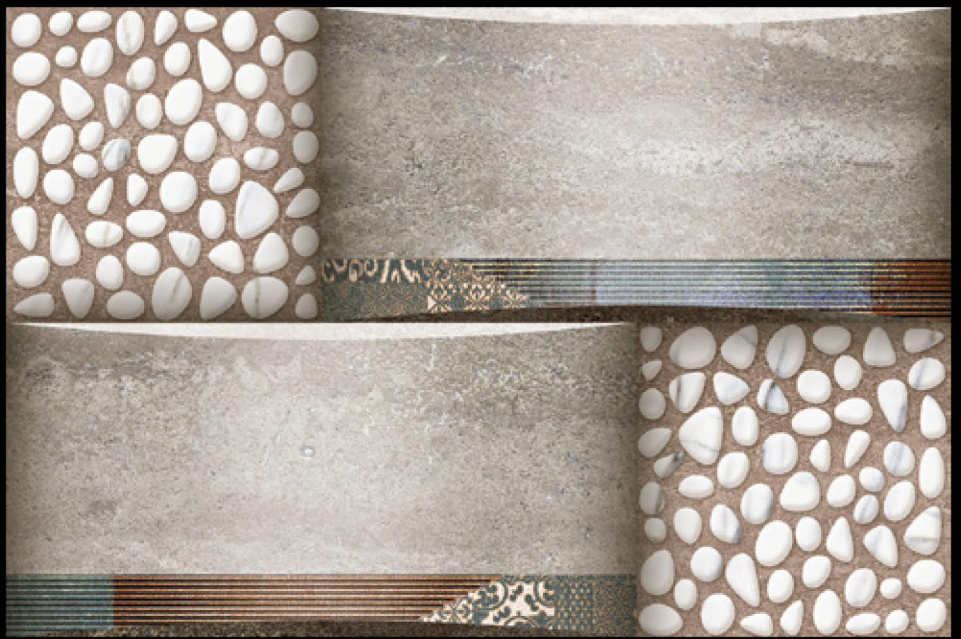

**GLOSSY
FINISH**

5357-ELE

5358-ELE

Specification

**300
x
450
mm**

NEONTM
TILE

**GLOSSY
FINISH**

5359-ELE