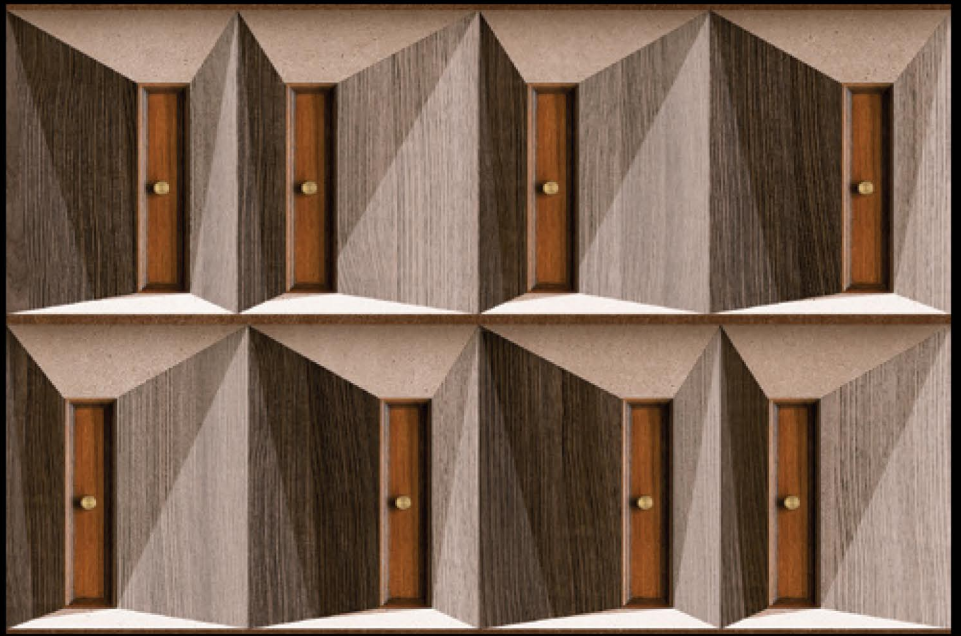

**300
x
450
mm**

NEON^{TM}
TILE

**GLOSSY
FINISH**

5324-ELE