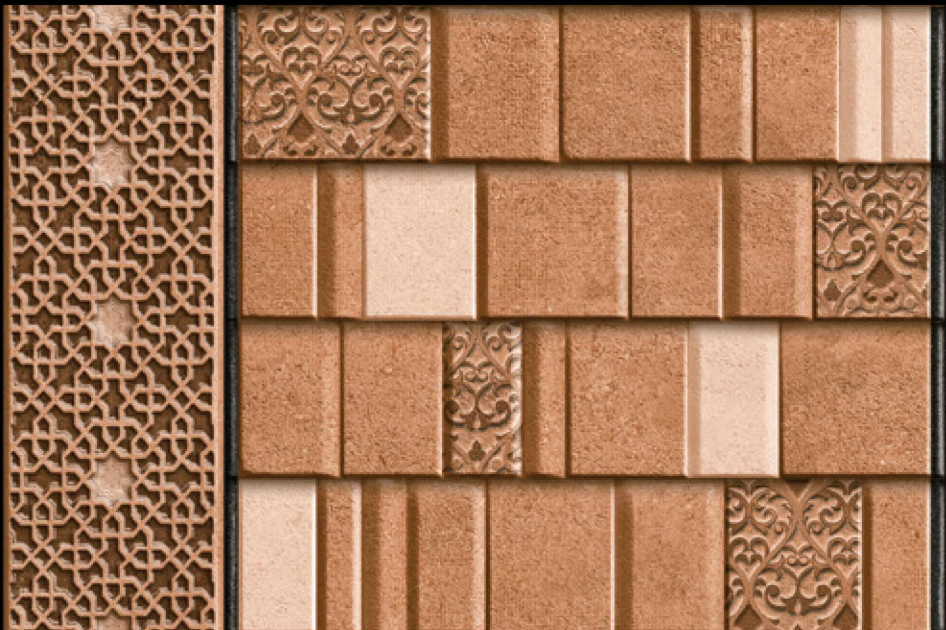

5345-ELE

Specification