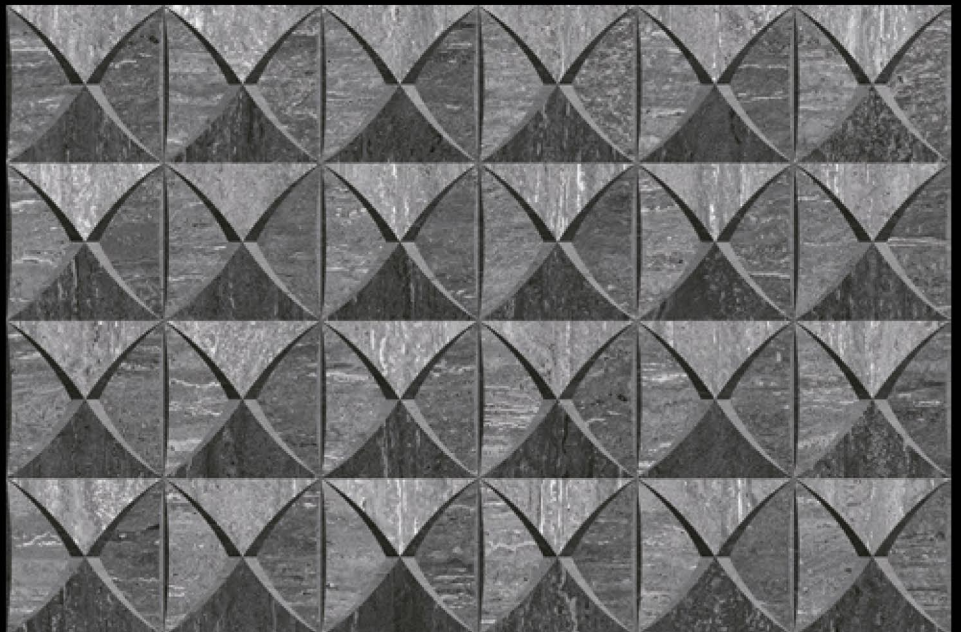

5350-ELE

5351-ELE

Specification

**300
x
450
mm**

NEONTM
TILE

**GLOSSY
FINISH**

5352-ELE

5353-ELE