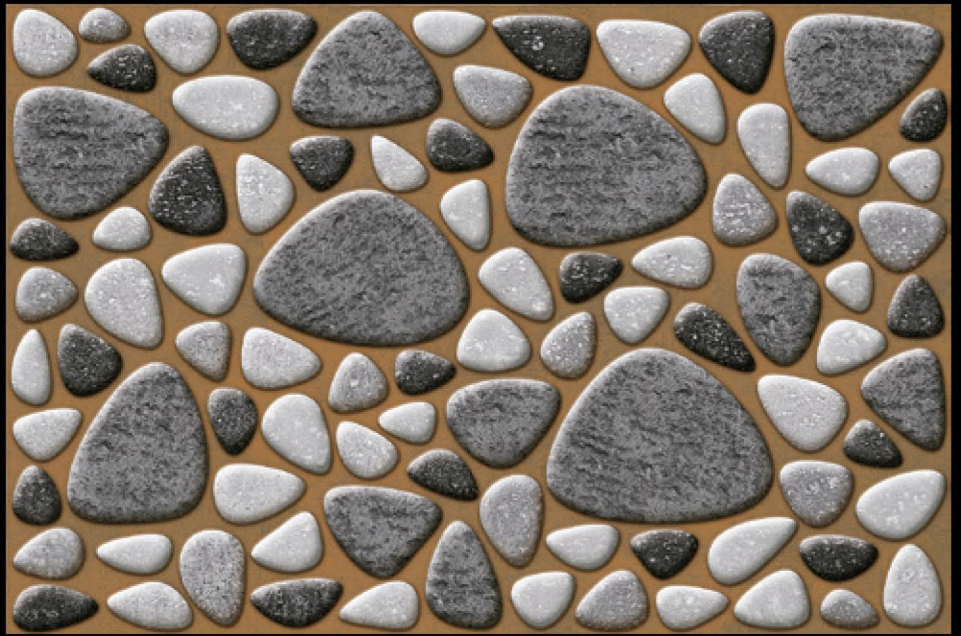

**300
x
450
mm**

NEON^{TM}
TILE

**GLOSSY
FINISH**

5354-ELE