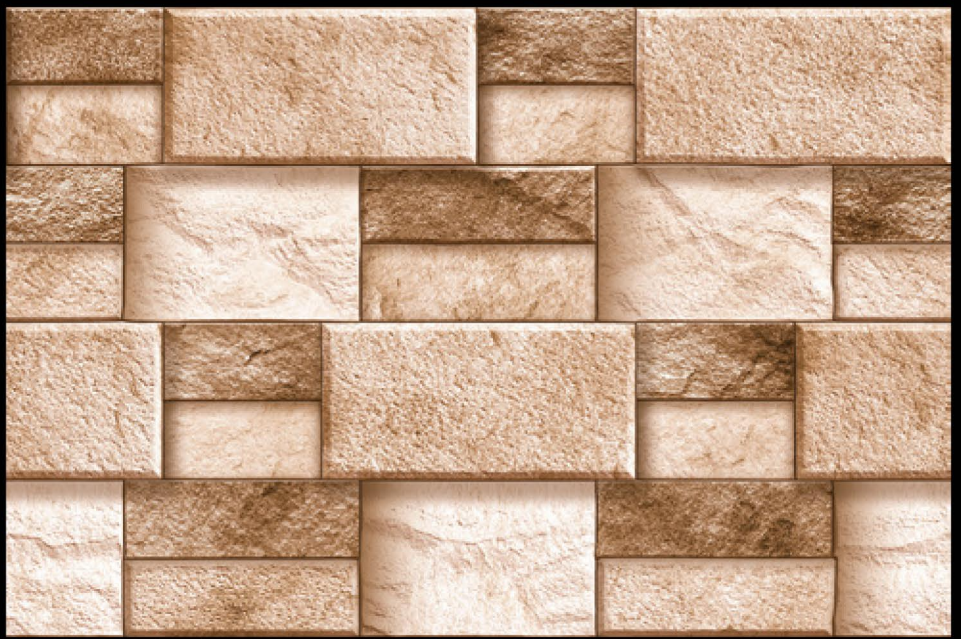

5364-ELE

5365-ELE

Specification

**300
x
450
mm**

NEONTM
TILE

**GLOSSY
FINISH**

5366-ELE

5367-ELE