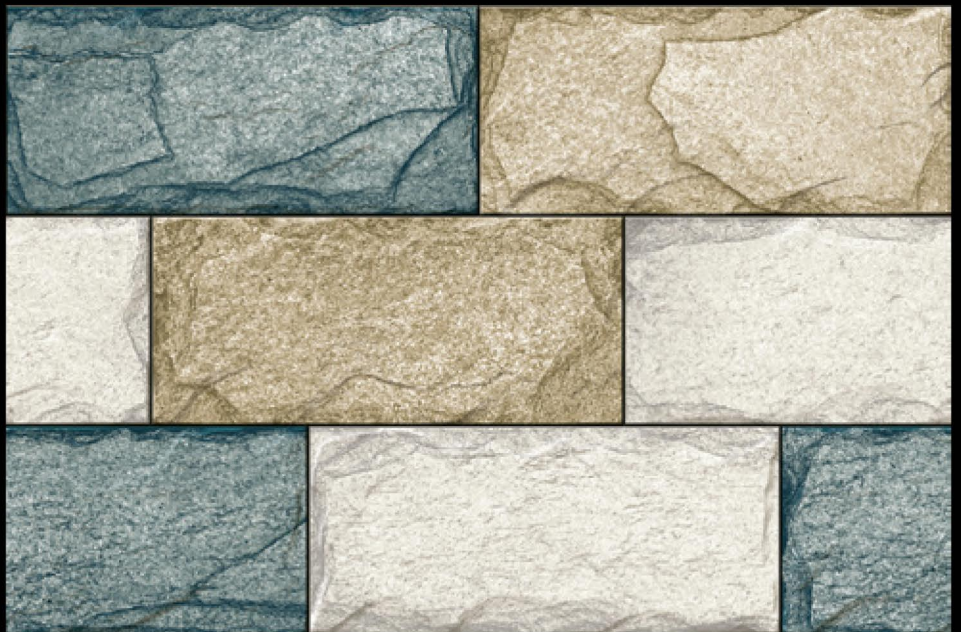

5363-ELE

Specification