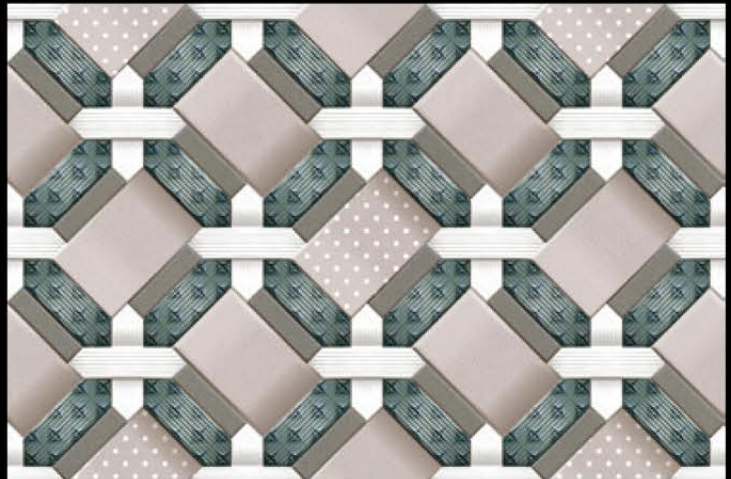

**300
x
450
mm**

NEON™
TILE

**GLOSSY
FINISH**

209-HL

Specification