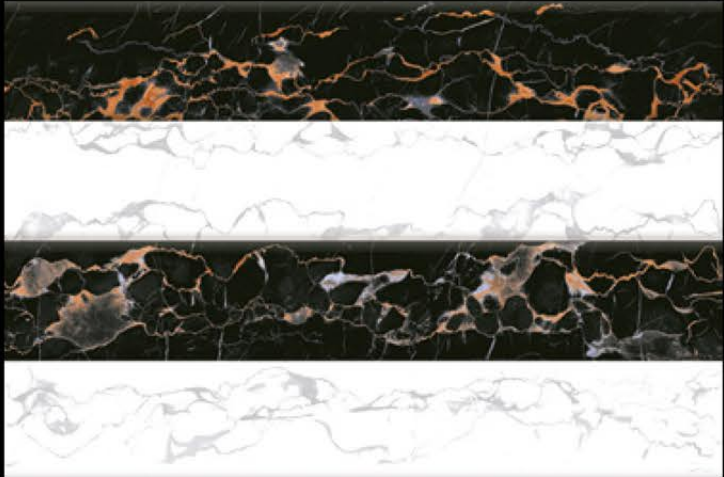

189-HL-2

Specification