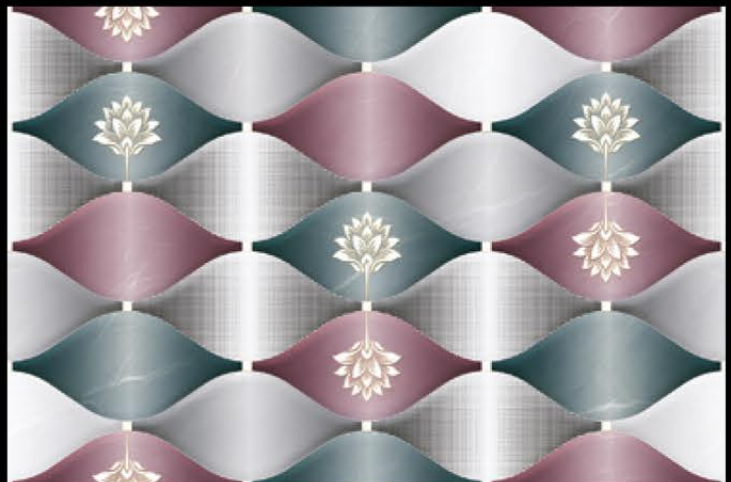

196-D

196-F

(30X30 CM FLOOR)

Specification

**300
x
450
mm**

NEON™
TILE

**GLOSSY
FINISH**

199-L