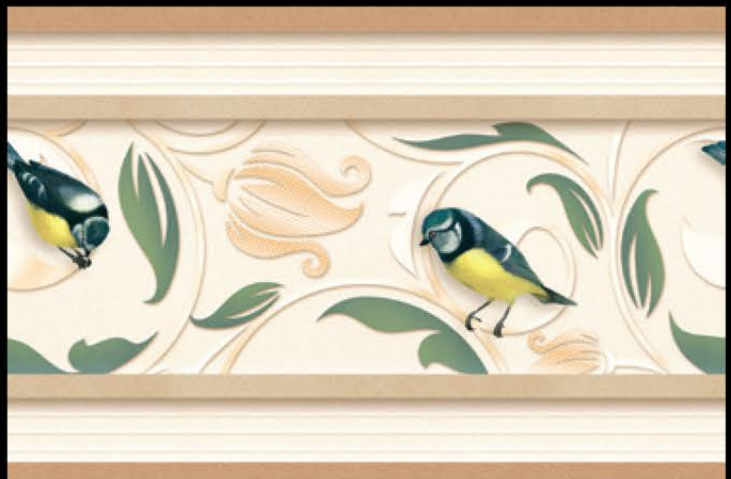

**300
x
450
mm**

NEON^{TM}
TILE

**GLOSSY
FINISH**

112-L

112-HL

112-D

Specification

112-F

(30X30 CM FLOOR)