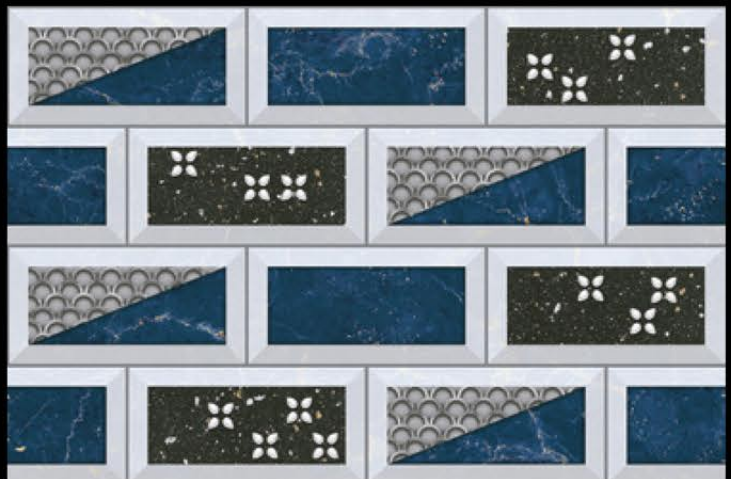

179-HL-2

Specification