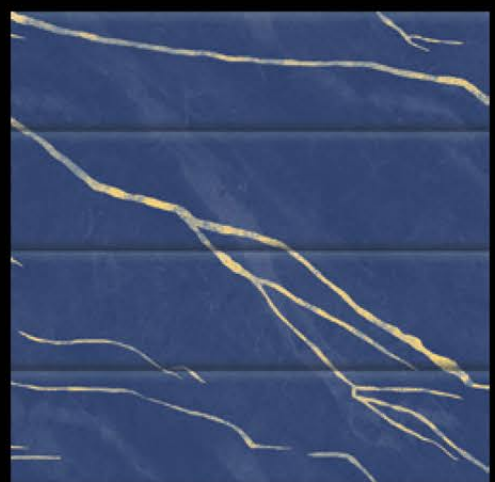

NEONTM
TILE

**GLOSSY
FINISH**

15001-L

15001-HL

15001-D

Specification

15001-F
(30X30 CM FLOOR)

**300
x
450
mm**