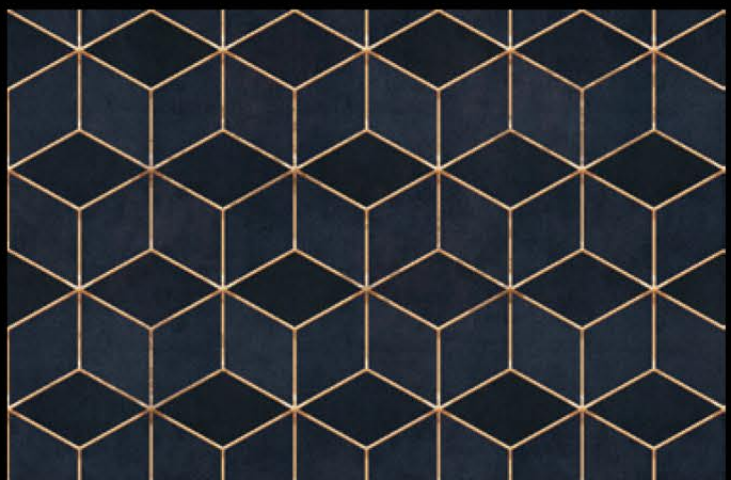

108-F

(30X30 CM FLOOR)

**300
x
450
mm**

NEONTM
TILE

**GLOSSY
FINISH**

109-L

109-HL-1-A

109-HL-1-B