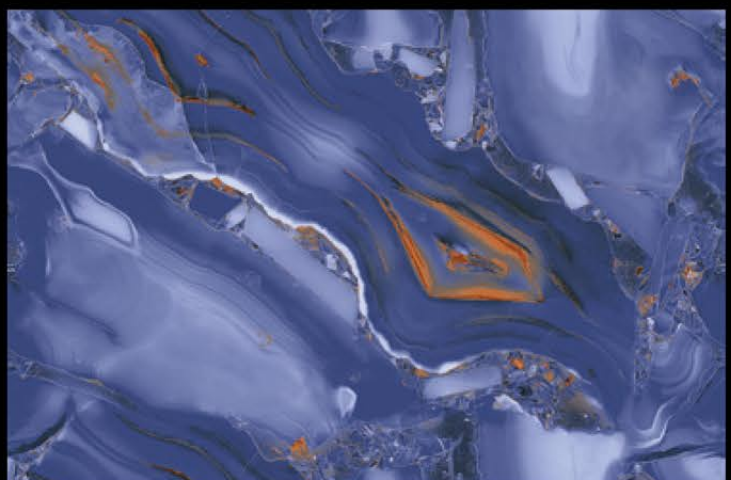

NEONTM
TILE

**GLOSSY
FINISH**

15008-L

15008-HL-1

15008-HL-2

15008-D

Specification

**300
x
450
mm**