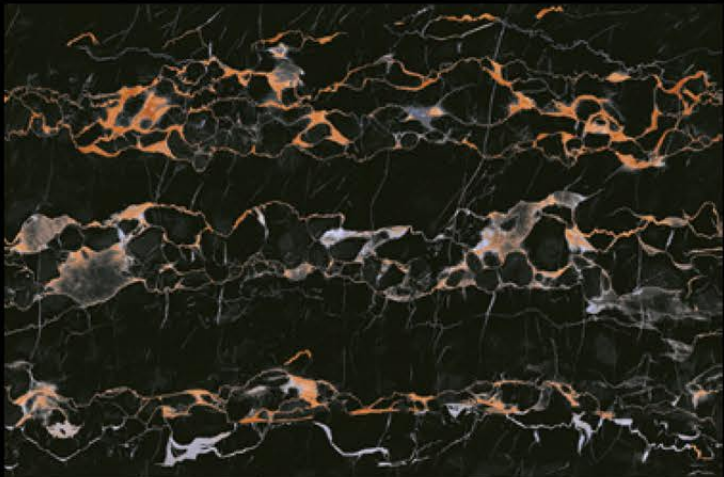

189-L

189-HL-1

189-HL-2

Specification

189-D

**300
x
450
mm**

NEONTM
TILE

**GLOSSY
FINISH**