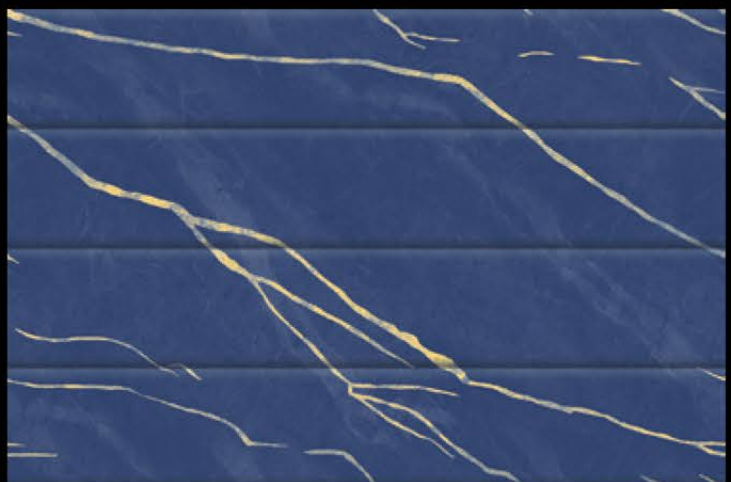

NEONTM
TILE

**GLOSSY
FINISH**

15001-L

15001-HL

15001-D

Specification

15001-F
(30X30 CM FLOOR)

**300
x
450
mm**