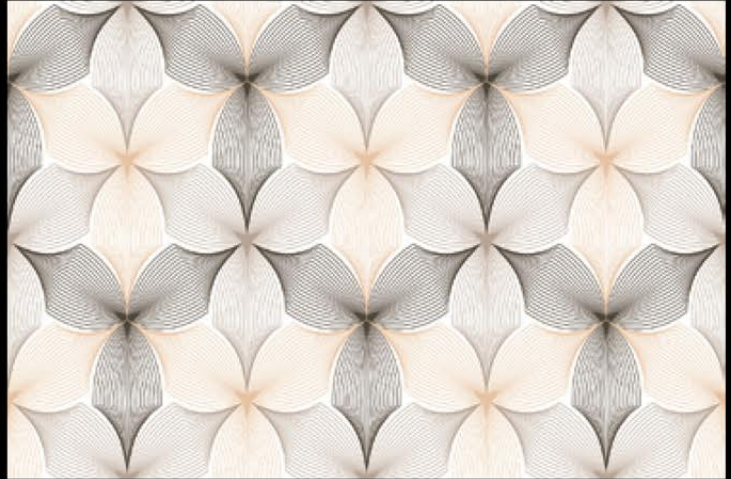

(Flat Surface)

144-HL