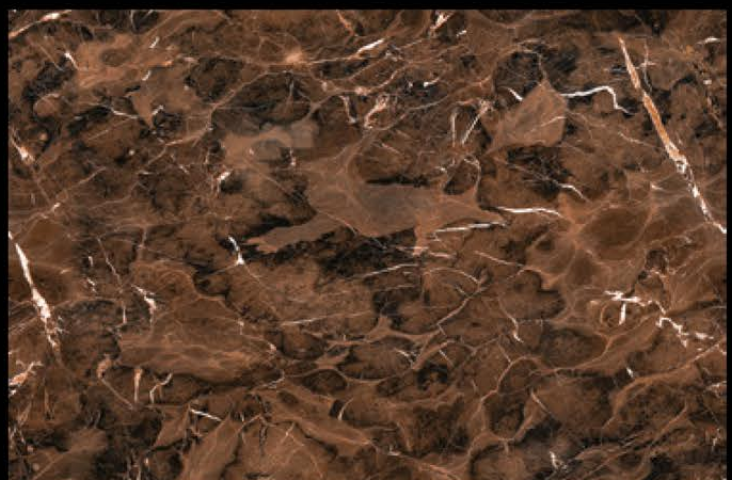

**300
x
450
mm**

NEON^{TM}
TILE

**GLOSSY
FINISH**

111-L

111-HL-1

111-HL-2

111-D

Specification