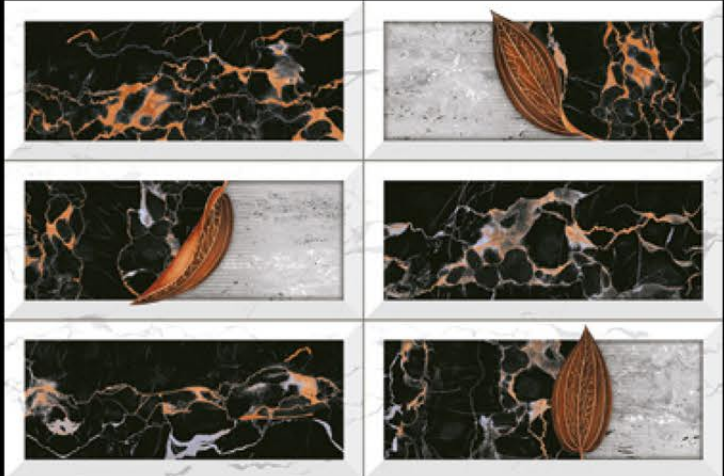

**300
x
450
mm**

NEON™
TILE

**GLOSSY
FINISH**

189-HL-1

Specification