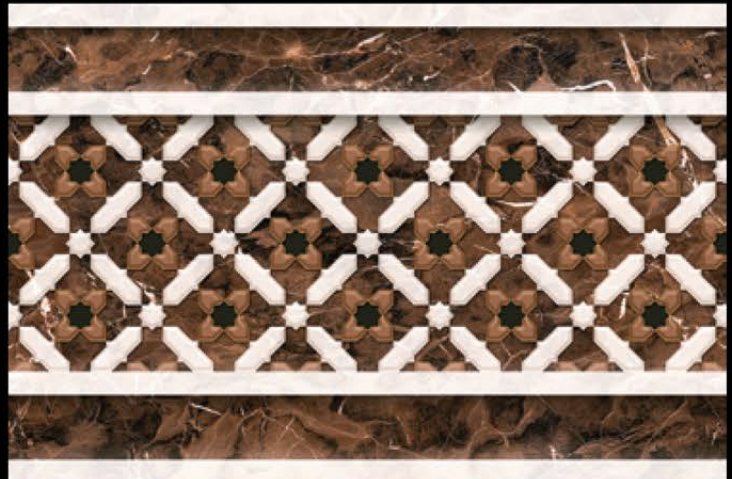

109-D

Specification

300x
450mm

NEONTM
TILE

**300
x
450
mm**

NEONTM
TILE

**GLOSSY
FINISH**

111-L