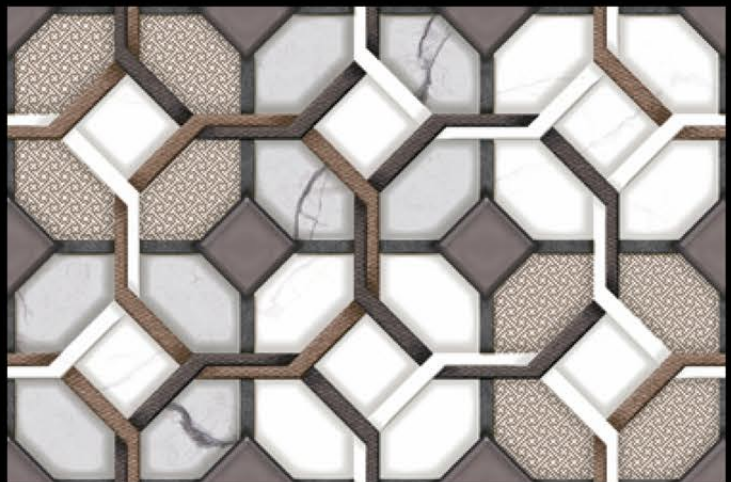

NEON[™]
TILE

**300
x
450
mm**

NEONTM
TILE

**GLOSSY
FINISH**

202-L

202-HL

202-D

Specification