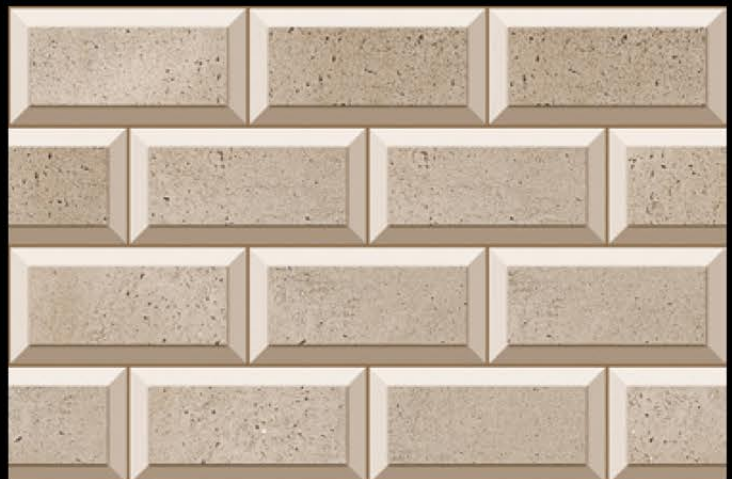

136-D

Specification