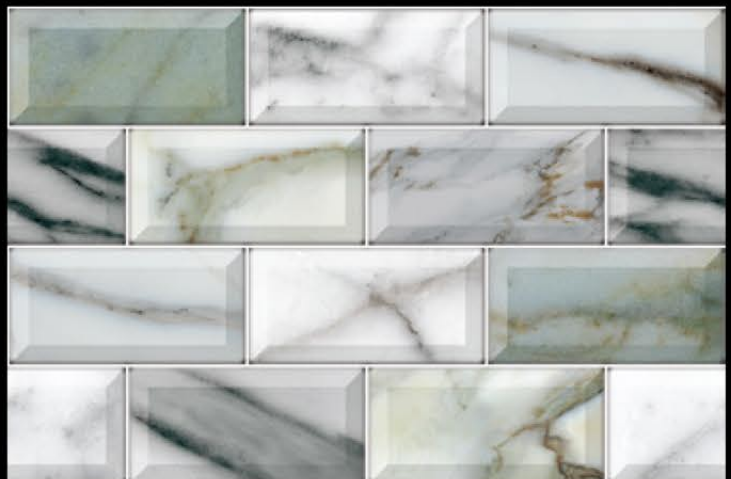

**300
X
450
mm**

NEON^{TM}
TILE

**GLOSSY
FINISH**

137-HL

(30X30 CM FLOOR)

Specification