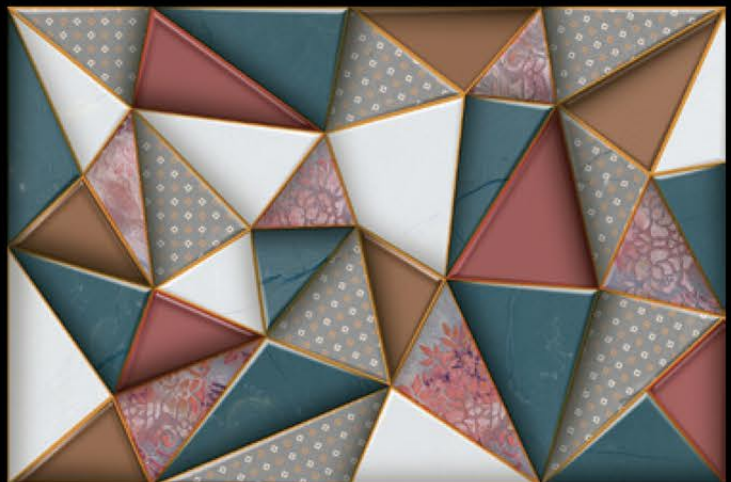

Specification

300x
450mm

NEONTM
TILE

**300
x
450
mm**

NEONTM
TILE

**GLOSSY
FINISH**

128-L

128-HL