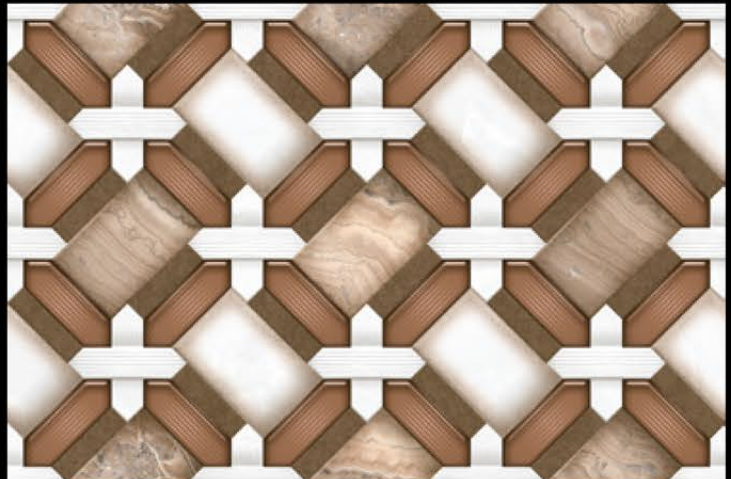

**300
x
450
mm**

NEON^{TM}
TILE

**GLOSSY
FINISH**

210-L

210-HL-1

210-HL-2

210-D

Specification