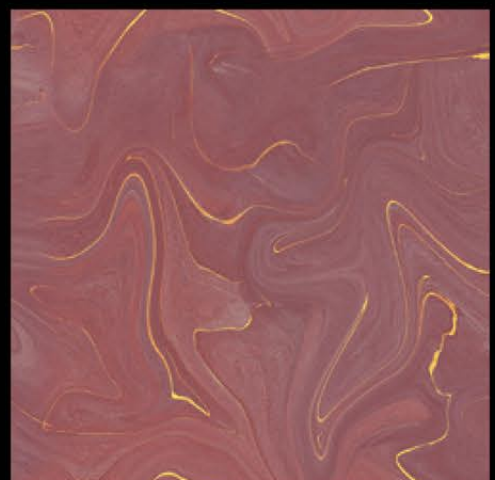

223-F

(30X30 CM FLOOR)