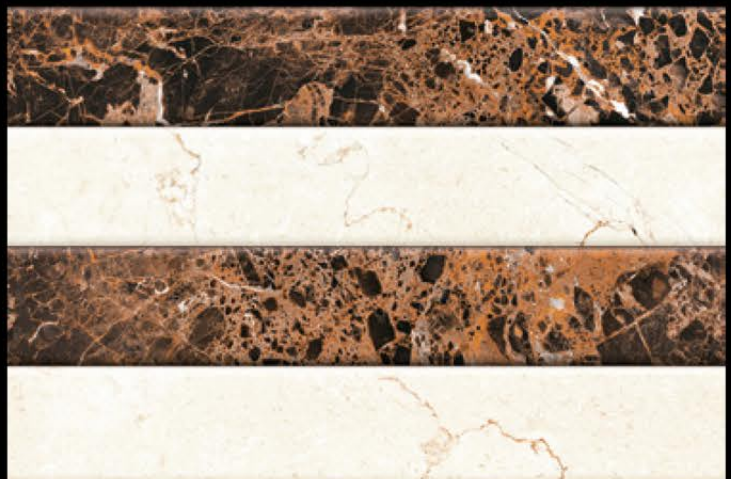

**300
x
450
mm**

NEON™
TILE

**GLOSSY
FINISH**

219-HL

Specification