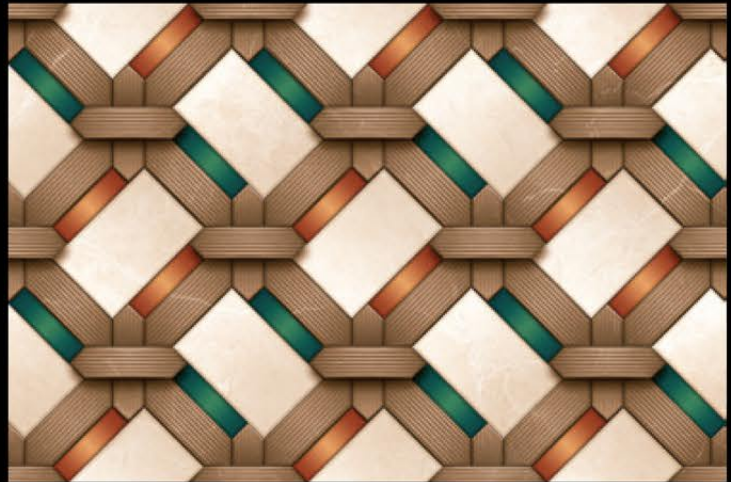

**300
x
450
mm**

NEON^{TM}
TILE

**GLOSSY
FINISH**

260-HL-1

Specification