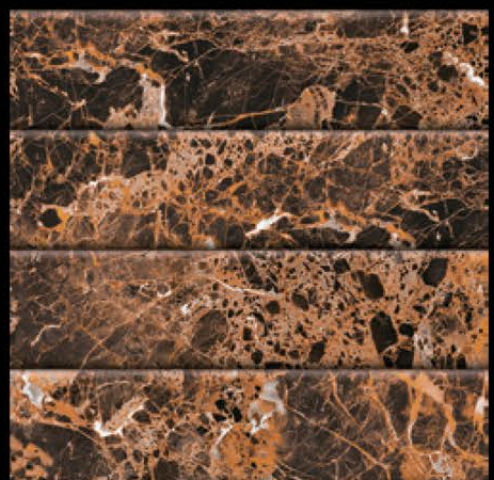

NEON™
TILE

**GLOSSY
FINISH**

219-L

219-HL

219-D

219-F
(30X30 CM FLOOR)

Specification

300x
450mm