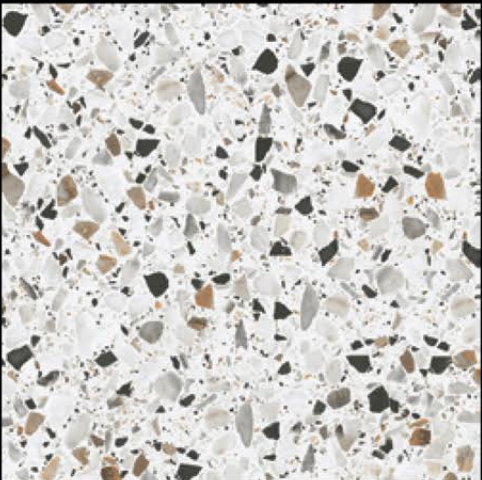

**GLOSSY
FINISH**

283-L

283-HL

283-D

283-F

(30X30 CM FLOOR)

Specification

300x
450mm