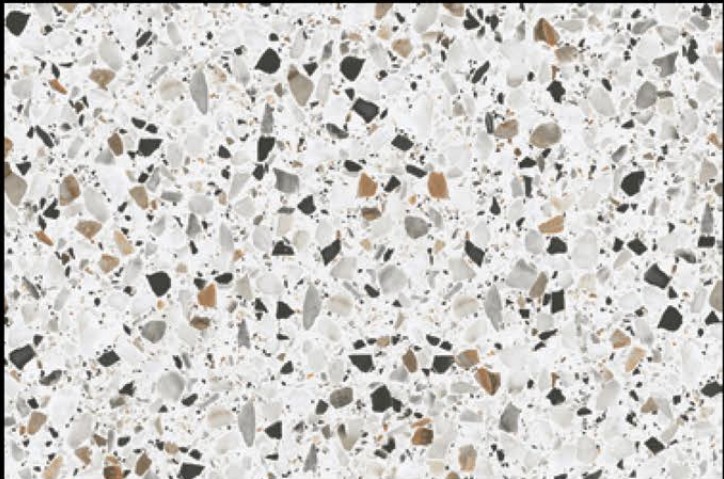

**300
x
450
mm**

NEON^{TM}
TILE

**GLOSSY
FINISH**

283-D

(30X30 CM FLOOR)

Specification