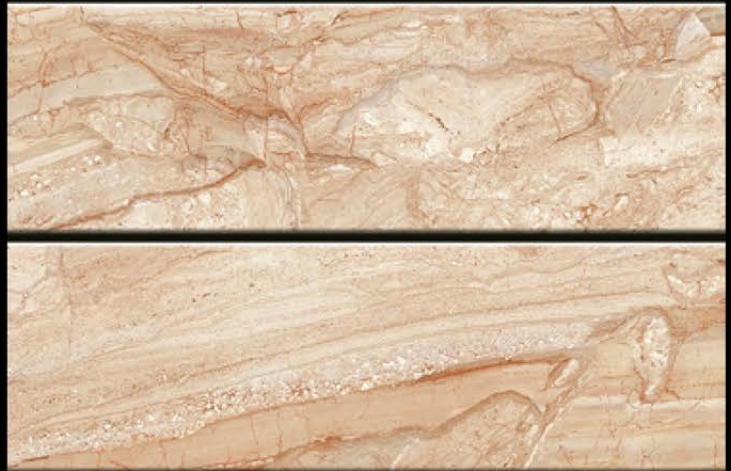

15O18-HL

15O18-D

Specification

15O18-F
(30X30 CM FLOOR)

**300
x
450
mm**

NEONTM
TILE

**GLOSSY
FINISH**

15O19-L