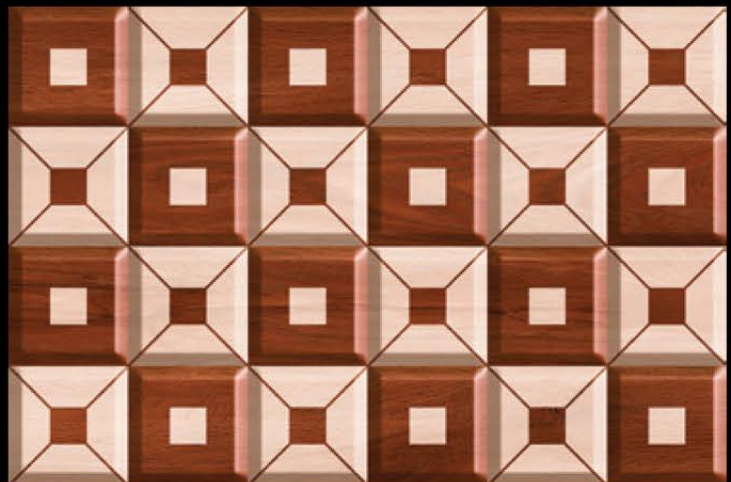

326-D

Specification

326-F

(30X30 CM FLOOR)

**300
x
450
mm**

NEON™
TILE

**GLOSSY
FINISH**

15O18-L