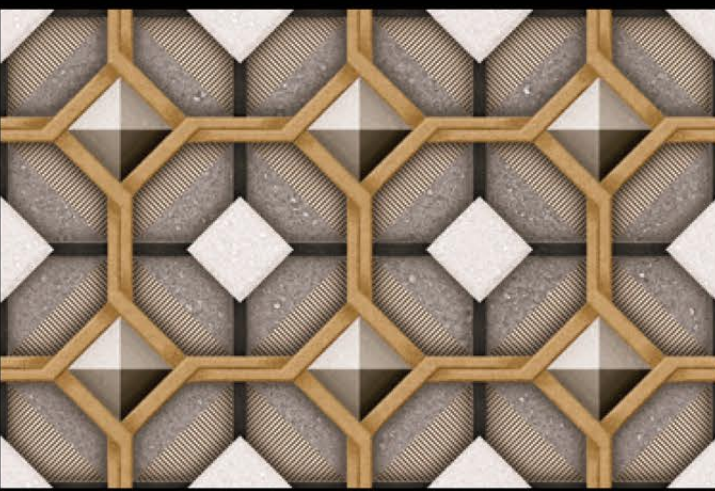

**300
x
450
mm**

NEON™
TILE

**GLOSSY
FINISH**

251-HL

(30X30 CM FLOOR)

Specification