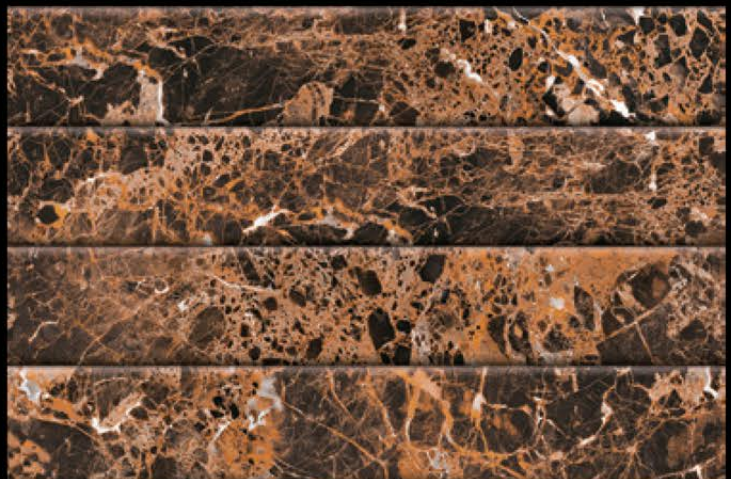

NEON™
TILE

**GLOSSY
FINISH**

219-L

219-HL

219-D

219-F
(30X30 CM FLOOR)

Specification

300x
450mm