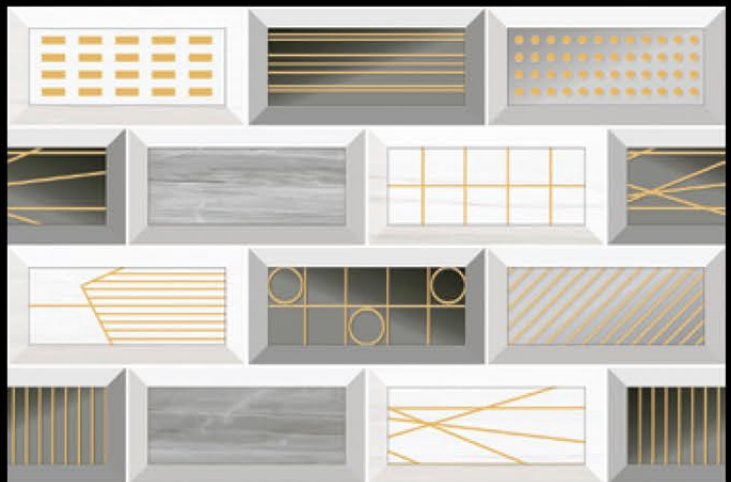

**300
x
450
mm**

NEON™
TILE

**GLOSSY
FINISH**

318-HL

Specification

(30X30 CM FLOOR)