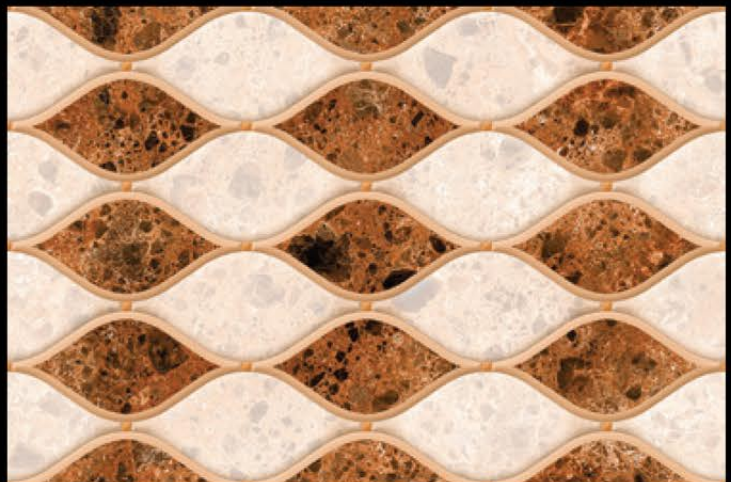

300
x
450
mm

NEON^{TM}
TILE

GLOSSY
FINISH

268-HL-1

Specification