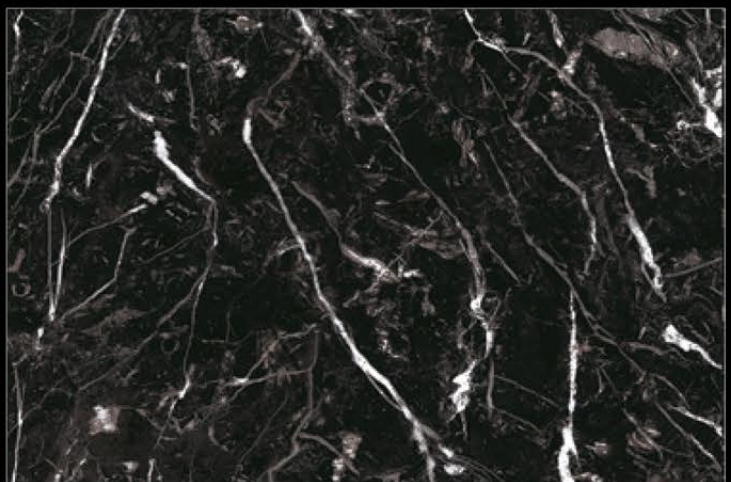

NEONTM
TILE

**GLOSSY
FINISH**

226-L

226-HL

226-D

Specification

226-F

(30X30 CM FLOOR)