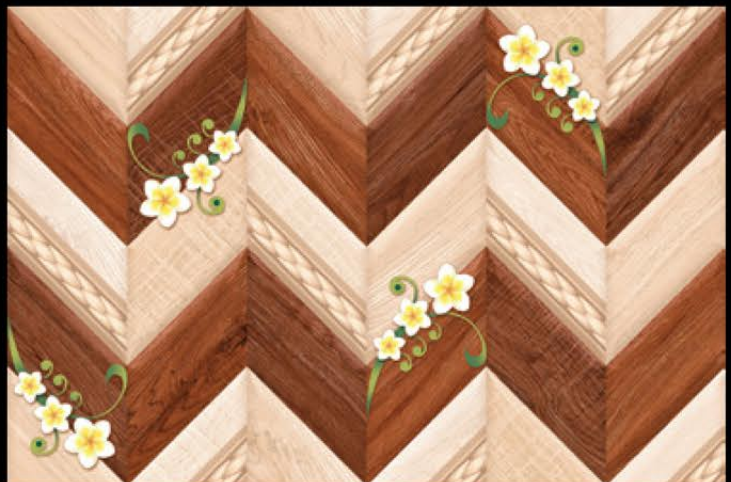

**300
x
450
mm**

NEON^{TM}
TILE

**GLOSSY
FINISH**

253-L

253-HL-1

253-HL-2

253-D

Specification