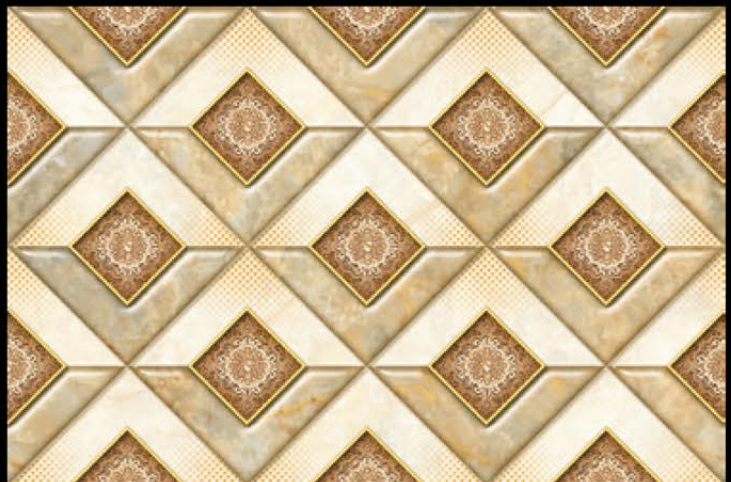

**300
x
450
mm**

NEON^{TM}
TILE

**GLOSSY
FINISH**

238-HL

(30X30 CM FLOOR)

Specification