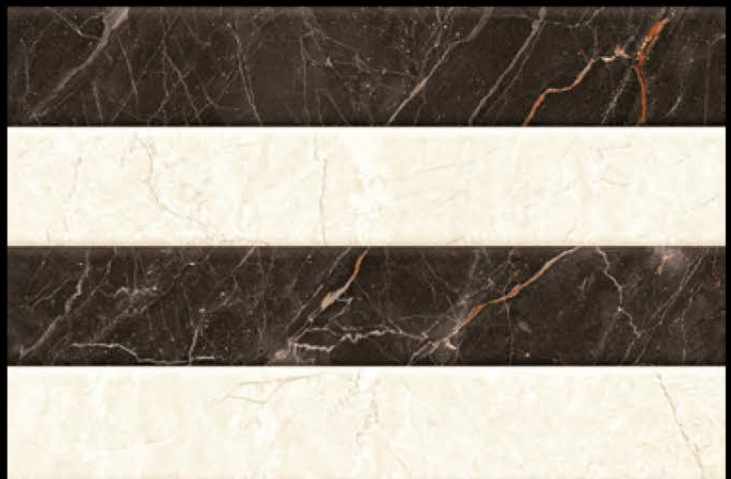

**300
x
450
mm**

NEON^{TM}
TILE

**GLOSSY
FINISH**

302-L

Specification