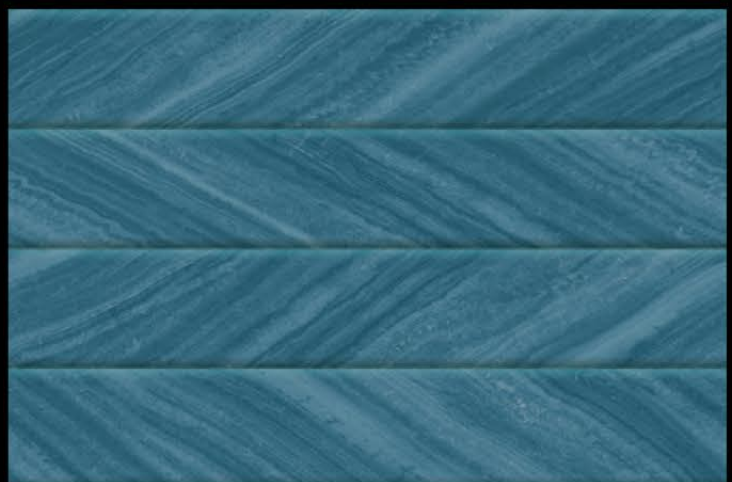

368-D

Specification