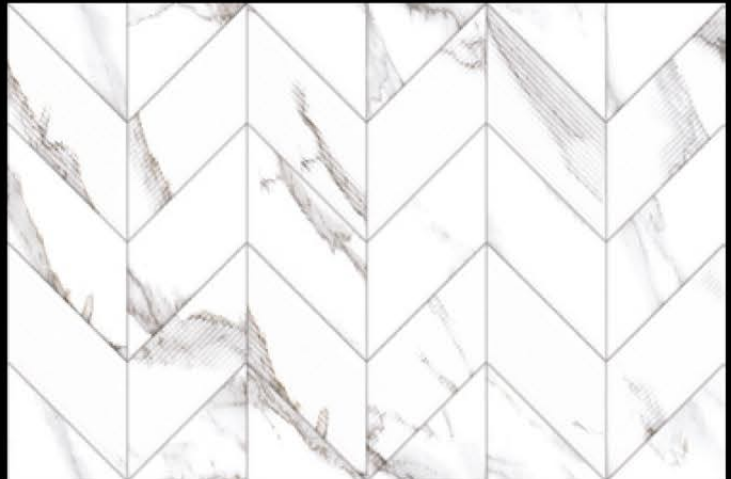

**300
x
450
mm**

NEON^{TM}
TILE

**GLOSSY
FINISH**