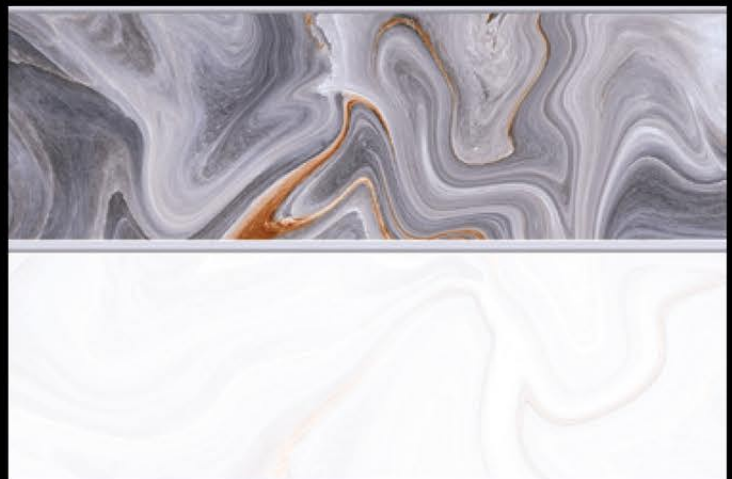

NEONTM
TILE

**300
x
450
mm**

NEONTM
TILE

**GLOSSY
FINISH**

408-L

408-HL-1

408-HL-2

408-D