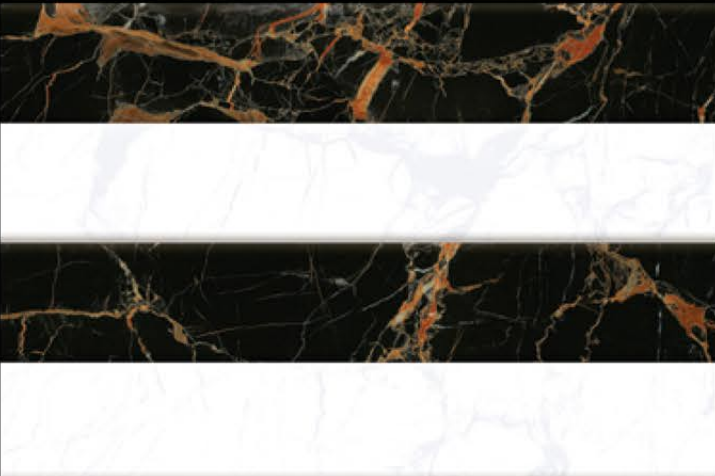

**300
x
450
mm**

NEON^{TM}
TILE

**GLOSSY
FINISH**

383-HL-2

Specification