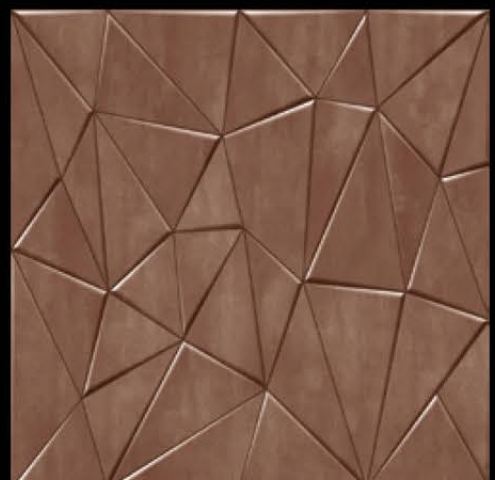

338-L

338-HL

338-D

Specification

338-F

(30X30 CM FLOOR)

**300
x
450
mm**

NEONTM
TILE