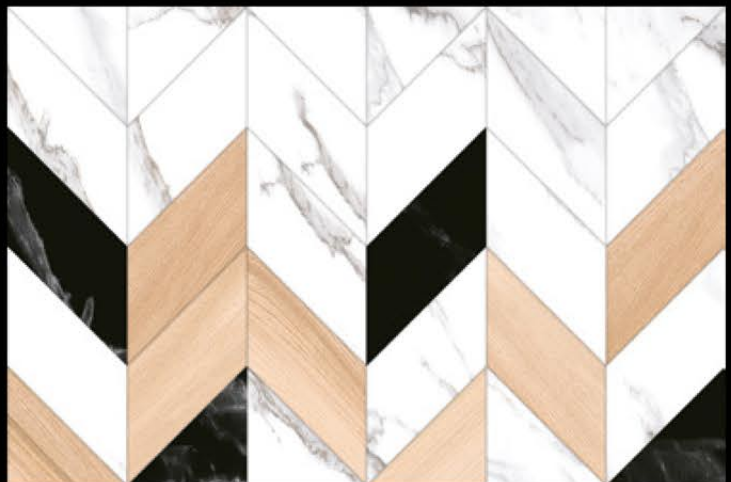

**300
x
450
mm**

NEON^{TM}
TILE

**GLOSSY
FINISH**

397-L

397-HL-1

397-HL-2

397-D

Specification