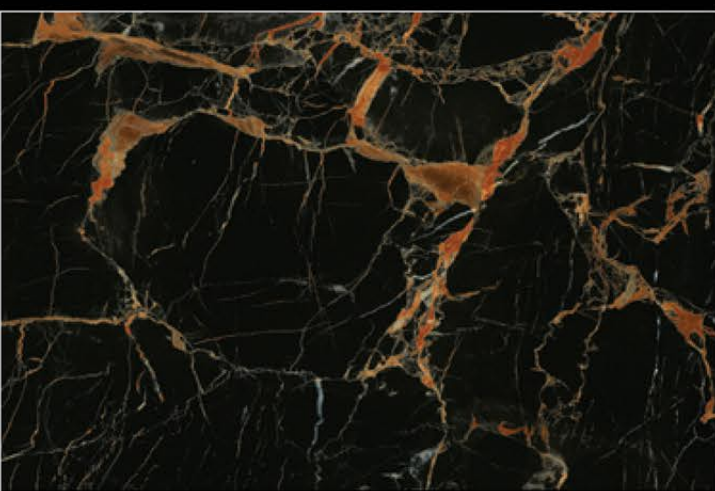

**300
x
450
mm**

NEON^{TM}
TILE

**GLOSSY
FINISH**

383-D

Specification