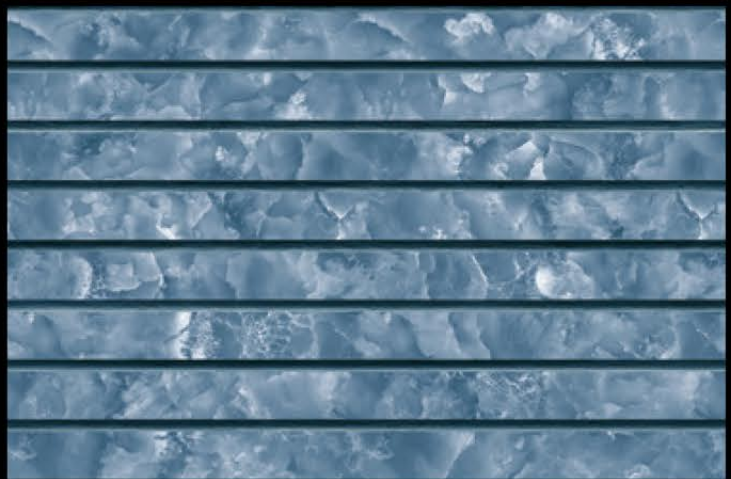

**300
x
450
mm**

NEON™
TILE

**GLOSSY
FINISH**

434-D

(30X30 CM FLOOR)

Specification