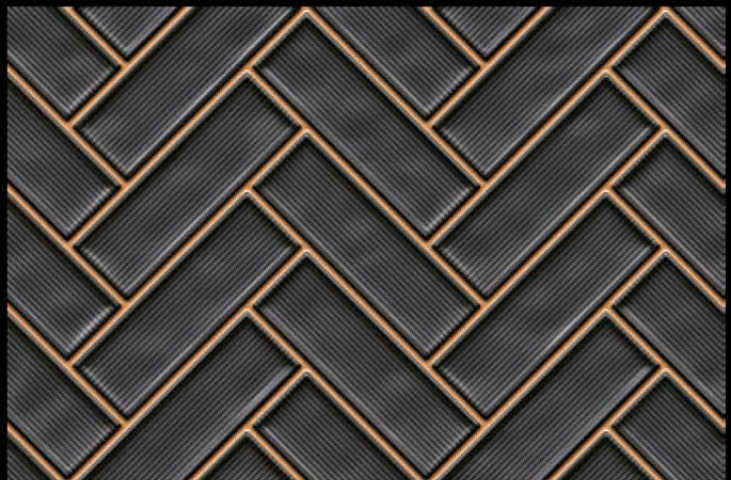

**300
x
450
mm**

NEON^{TM}
TILE

**GLOSSY
FINISH**

443-D

Specification