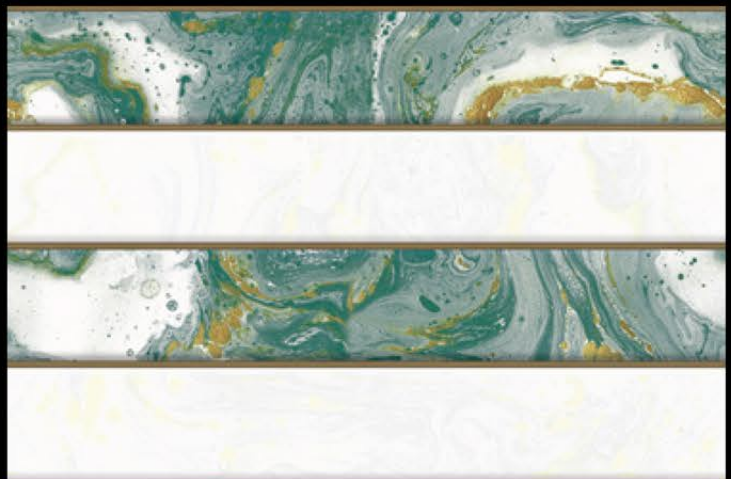

(FALT SURFACE)

396-HL-1