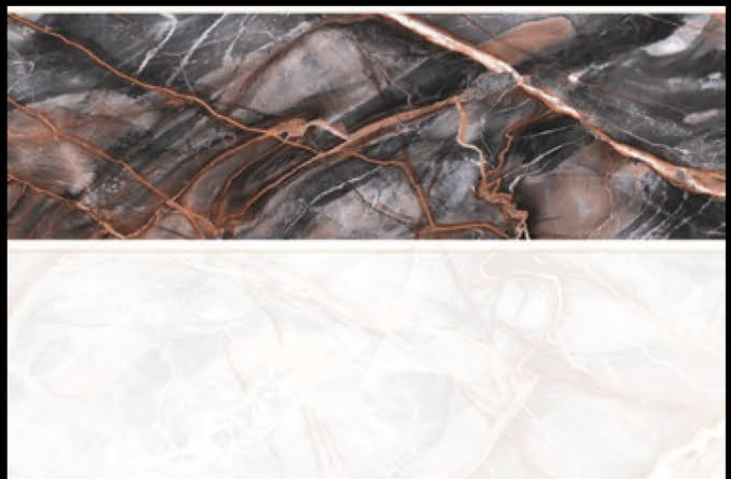

387-HL-1

387-HL-2

Specification