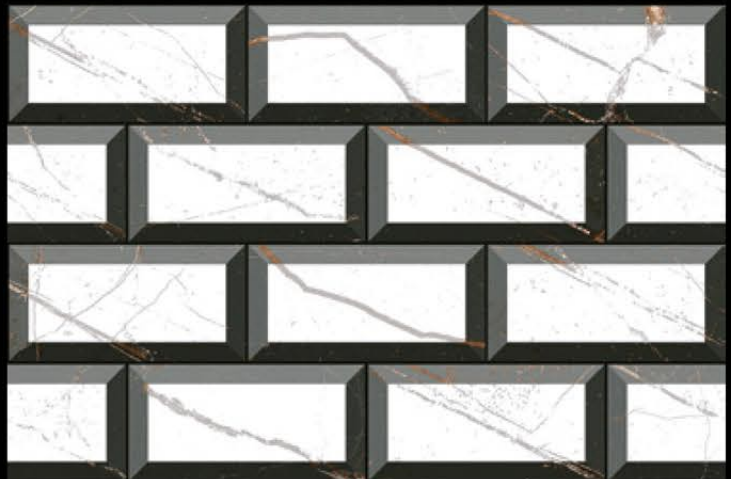

**300
x
450
mm**

NEON™
TILE

**GLOSSY
FINISH**

394-L

394-HL

394-D

394-F

(30X30 CM FLOOR)

Specification