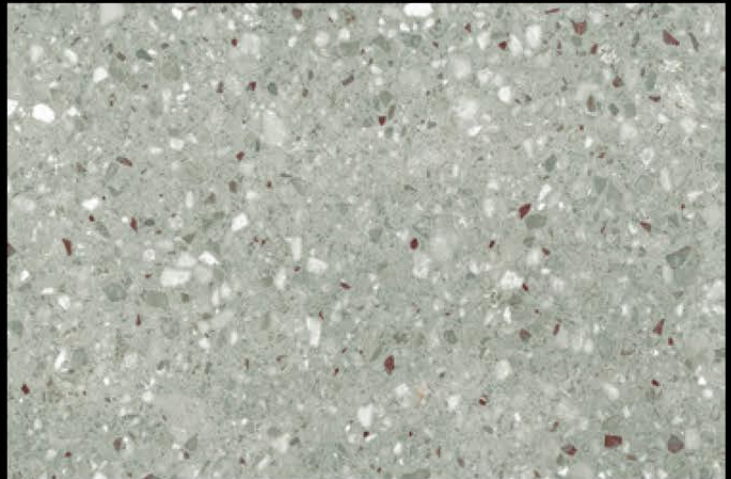

NEONTM
TILE

**GLOSSY
FINISH**

370-L

(FALT SURFACE)

370-HL

370-D

370-F

(30X30 CM FLOOR)