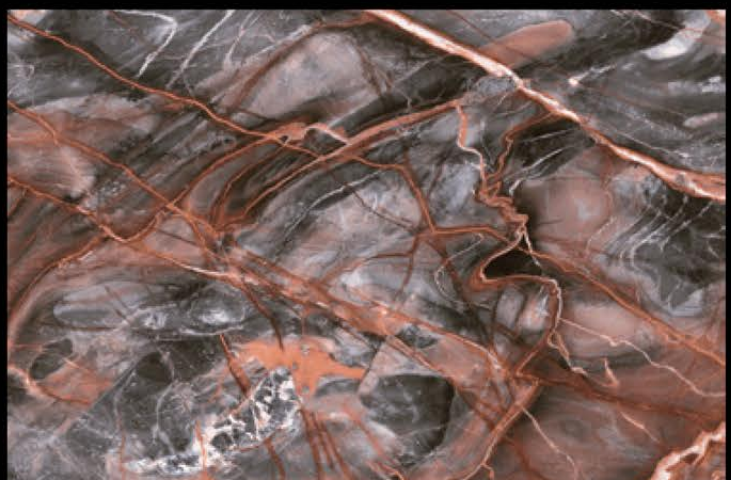

387-L

387-HL-1

387-HL-2

Specification

387-D

300x
450mm

NEONTM
TILE

**300
x
450
mm**