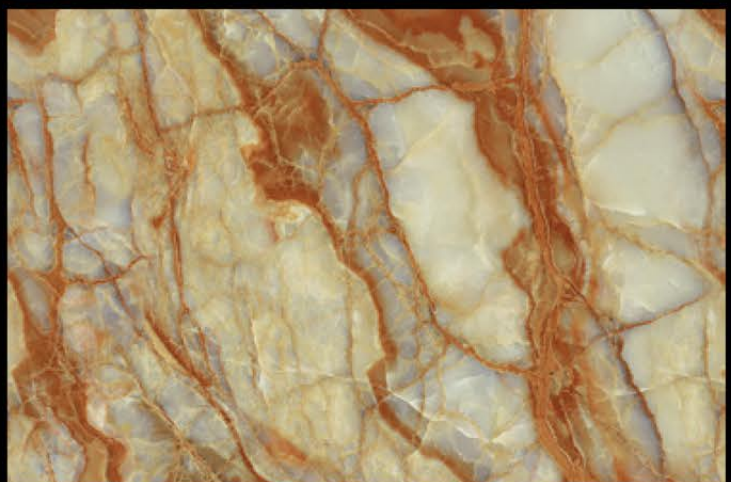

**300
x
450
mm**

NEON^{TM}
TILE

**GLOSSY
FINISH**

395-D

(30X30 CM FLOOR)

Specification