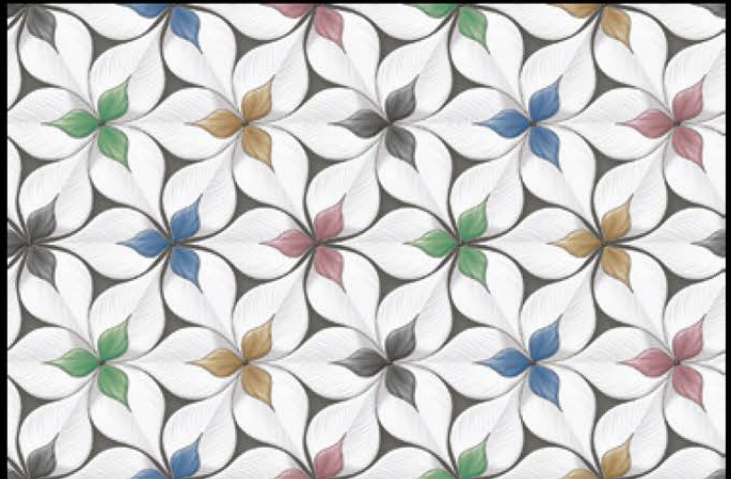

**300
x
450
mm**

NEON^{TM}
TILE

**GLOSSY
FINISH**

445-HL

(30X30 CM FLOOR)

Specification