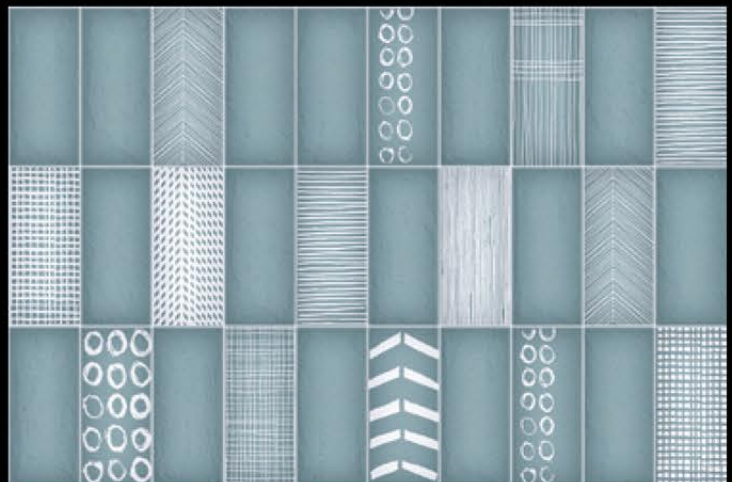

Specification

401-F

(30X30 CM FLOOR)

**300
x
450
mm**

NEON™
TILE

**GLOSSY
FINISH**

403-L

403-HL