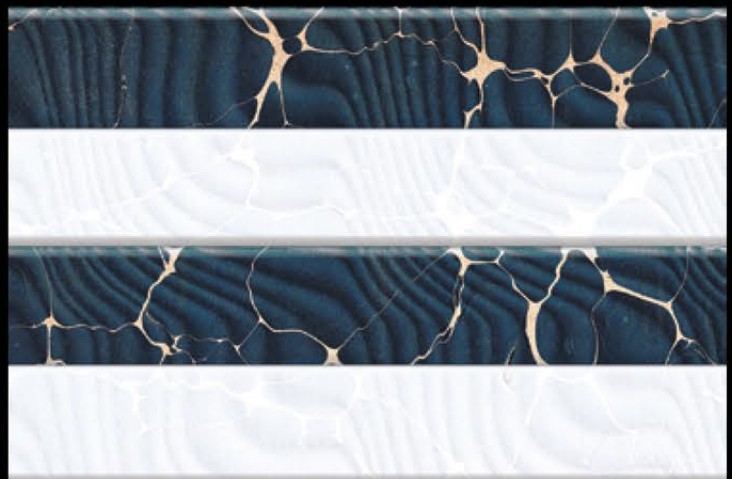

Specification

300x
450mm

NEONTM
TILE

**300
x
450
mm**

NEON™
TILE

**GLOSSY
FINISH**

372-L

372-HL