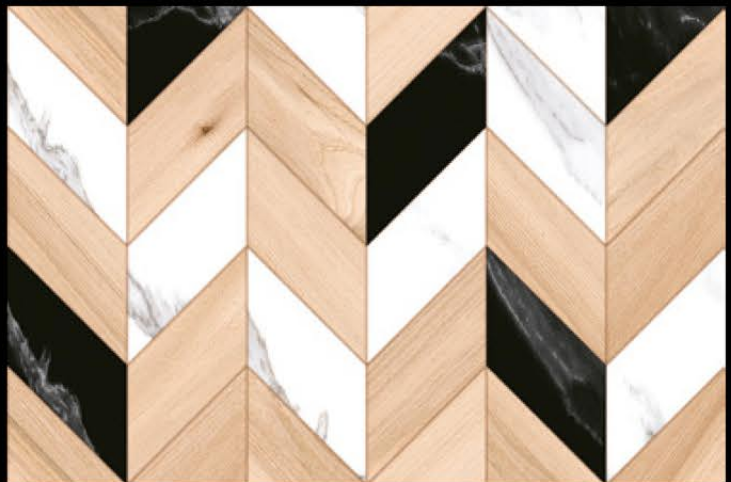

**300
x
450
mm**

NEON^{TM}
TILE

**GLOSSY
FINISH**

397-L

397-HL-1

397-HL-2

397-D

Specification