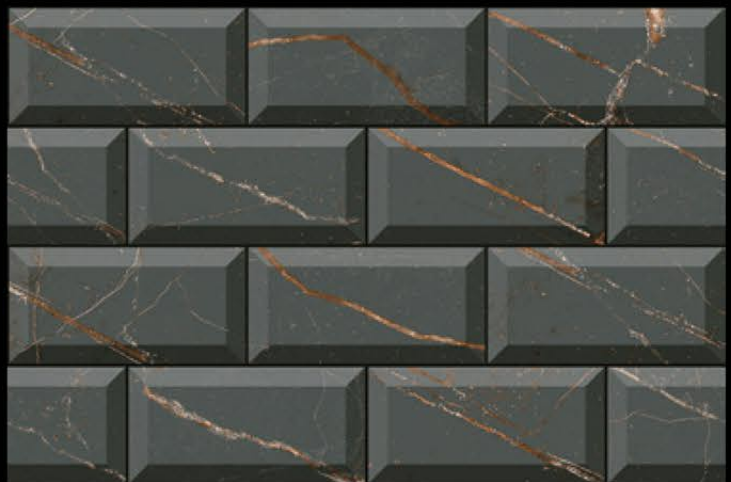

**300
x
450
mm**

NEON™
TILE

**GLOSSY
FINISH**

394-L

394-HL

394-D

394-F

(30X30 CM FLOOR)

Specification