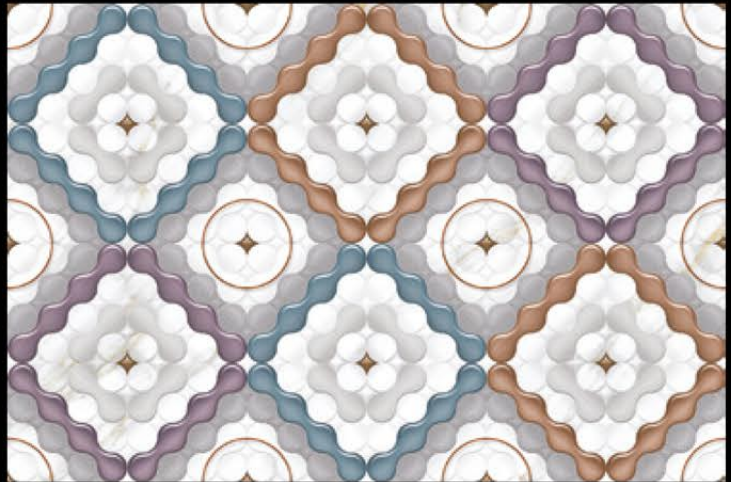

**300
x
450
mm**

NEON™
TILE

**GLOSSY
FINISH**

526-HL-1

Specification

(30X30 CM FLOOR)