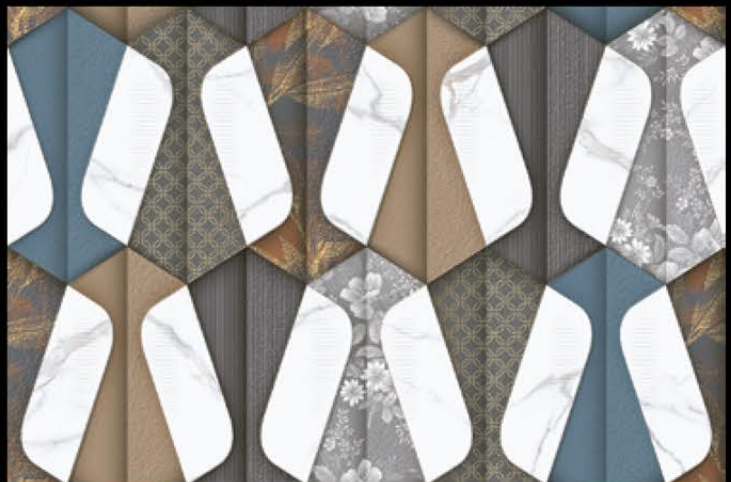

(30X30 CM FLOOR)

LEVEL
450mm

NEON
TILE

**300
x
450
mm**

NEONTM
TILE

**GLOSSY
FINISH**

511-L

511-HL-1