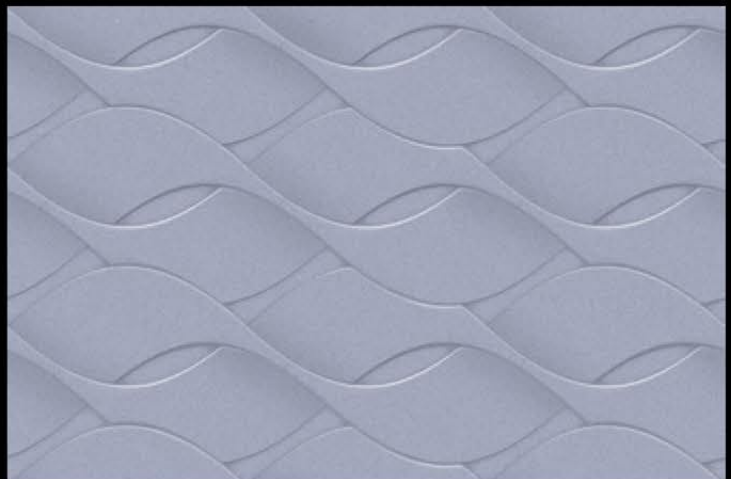

530-D

Specification