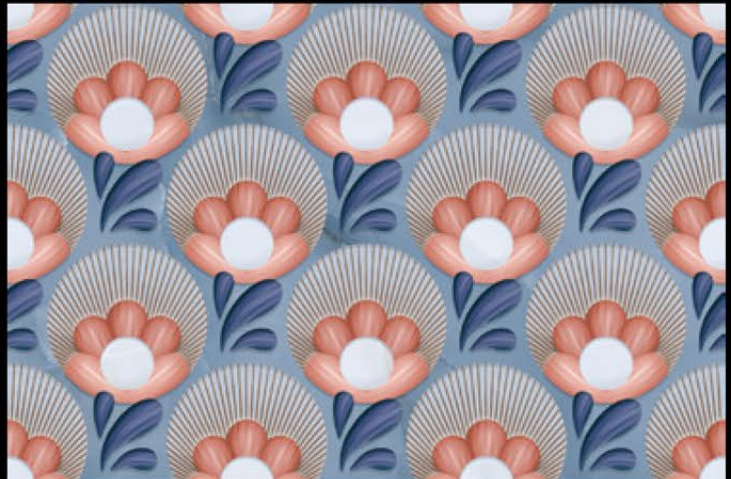

300x
450mm

NEONTM
TILE

**300
x
450
mm**

NEON™
TILE

**GLOSSY
FINISH**

493-L

493-HL

493-D