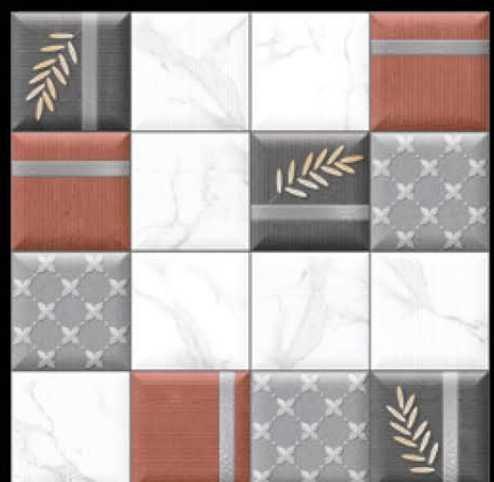

Specification

**300
x
450
mm**

NEONTM
TILE

**GLOSSY
FINISH**

534-L

534-HL-1

534-L

Specification