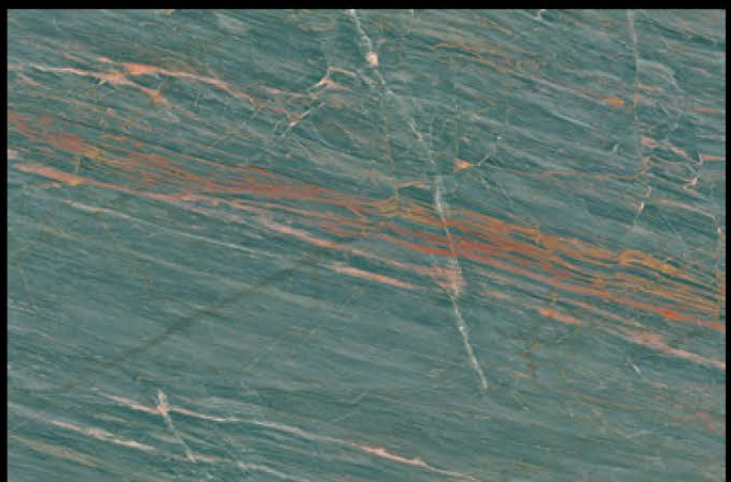

464-D

Specification