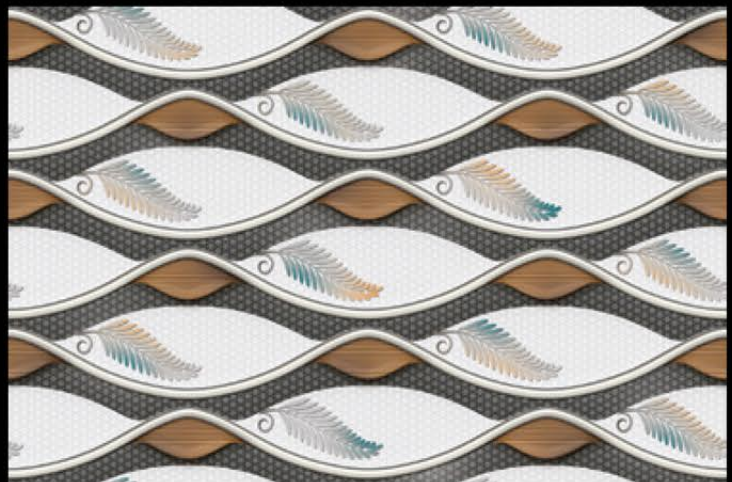

300x
450mm

NEONTM
TILE

**300
x
450
mm**

NEONTM
TILE

**GLOSSY
FINISH**

519-L

519-HL-1

519-D