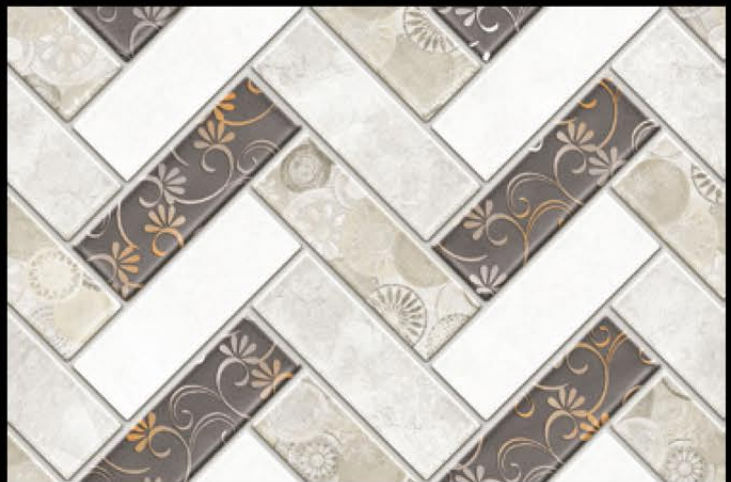

**300
x
450
mm**

NEON^{TM}
TILE

**GLOSSY
FINISH**

514-HL-1

Specification

(30X30 CM FLOOR)