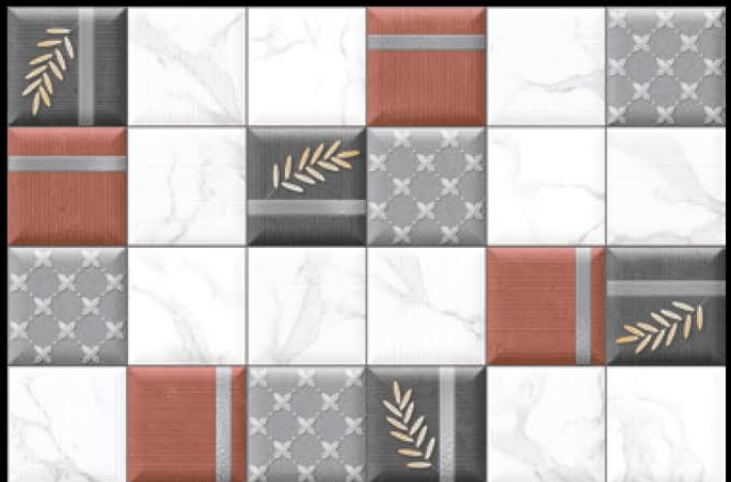

Specification

**300
x
450
mm**

NEONTM
TILE

**GLOSSY
FINISH**

534-L

534-HL-1

534-L

Specification