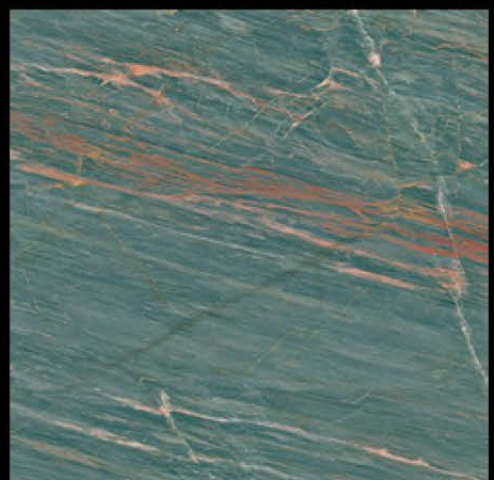

NEON™
TILE

**GLOSSY
FINISH**

464-L

464-HL

464-D

Specification

464-F

(30X30 CM FLOOR)