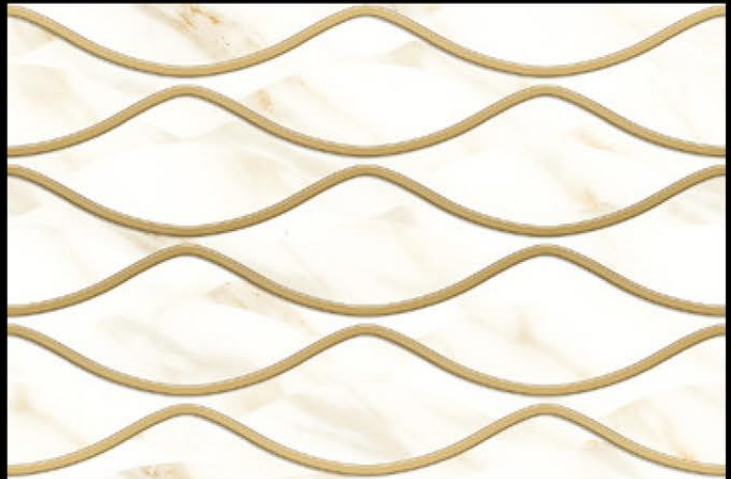

**300
X
450
mm**

NEON^{TM}
TILE

**GLOSSY
FINISH**

518-HL-1

(30X30 CM FLOOR)

Specification