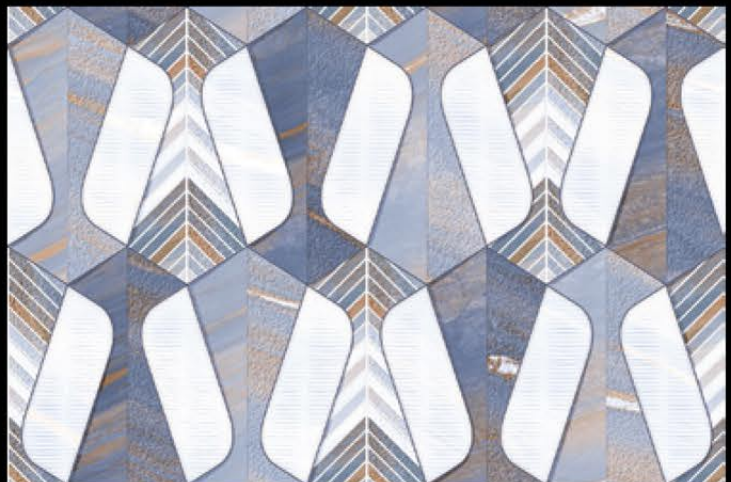

**300
x
450
mm**

NEON™
TILE

**GLOSSY
FINISH**

524-HL-1

(30X30 CM FLOOR)

Specification