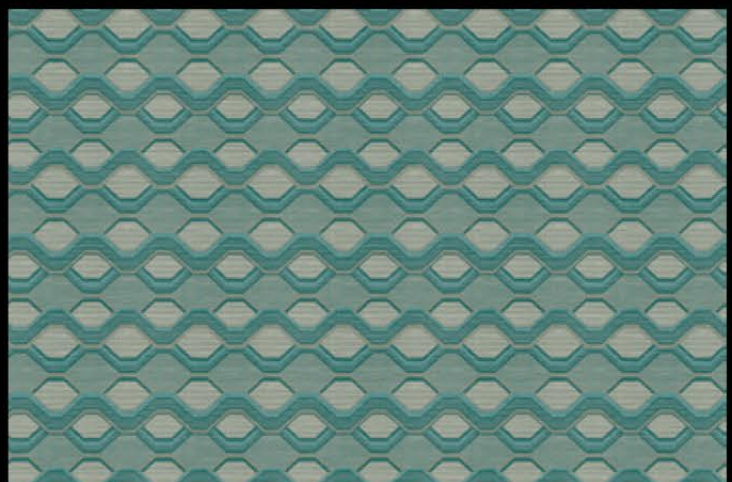

548-D

Specification