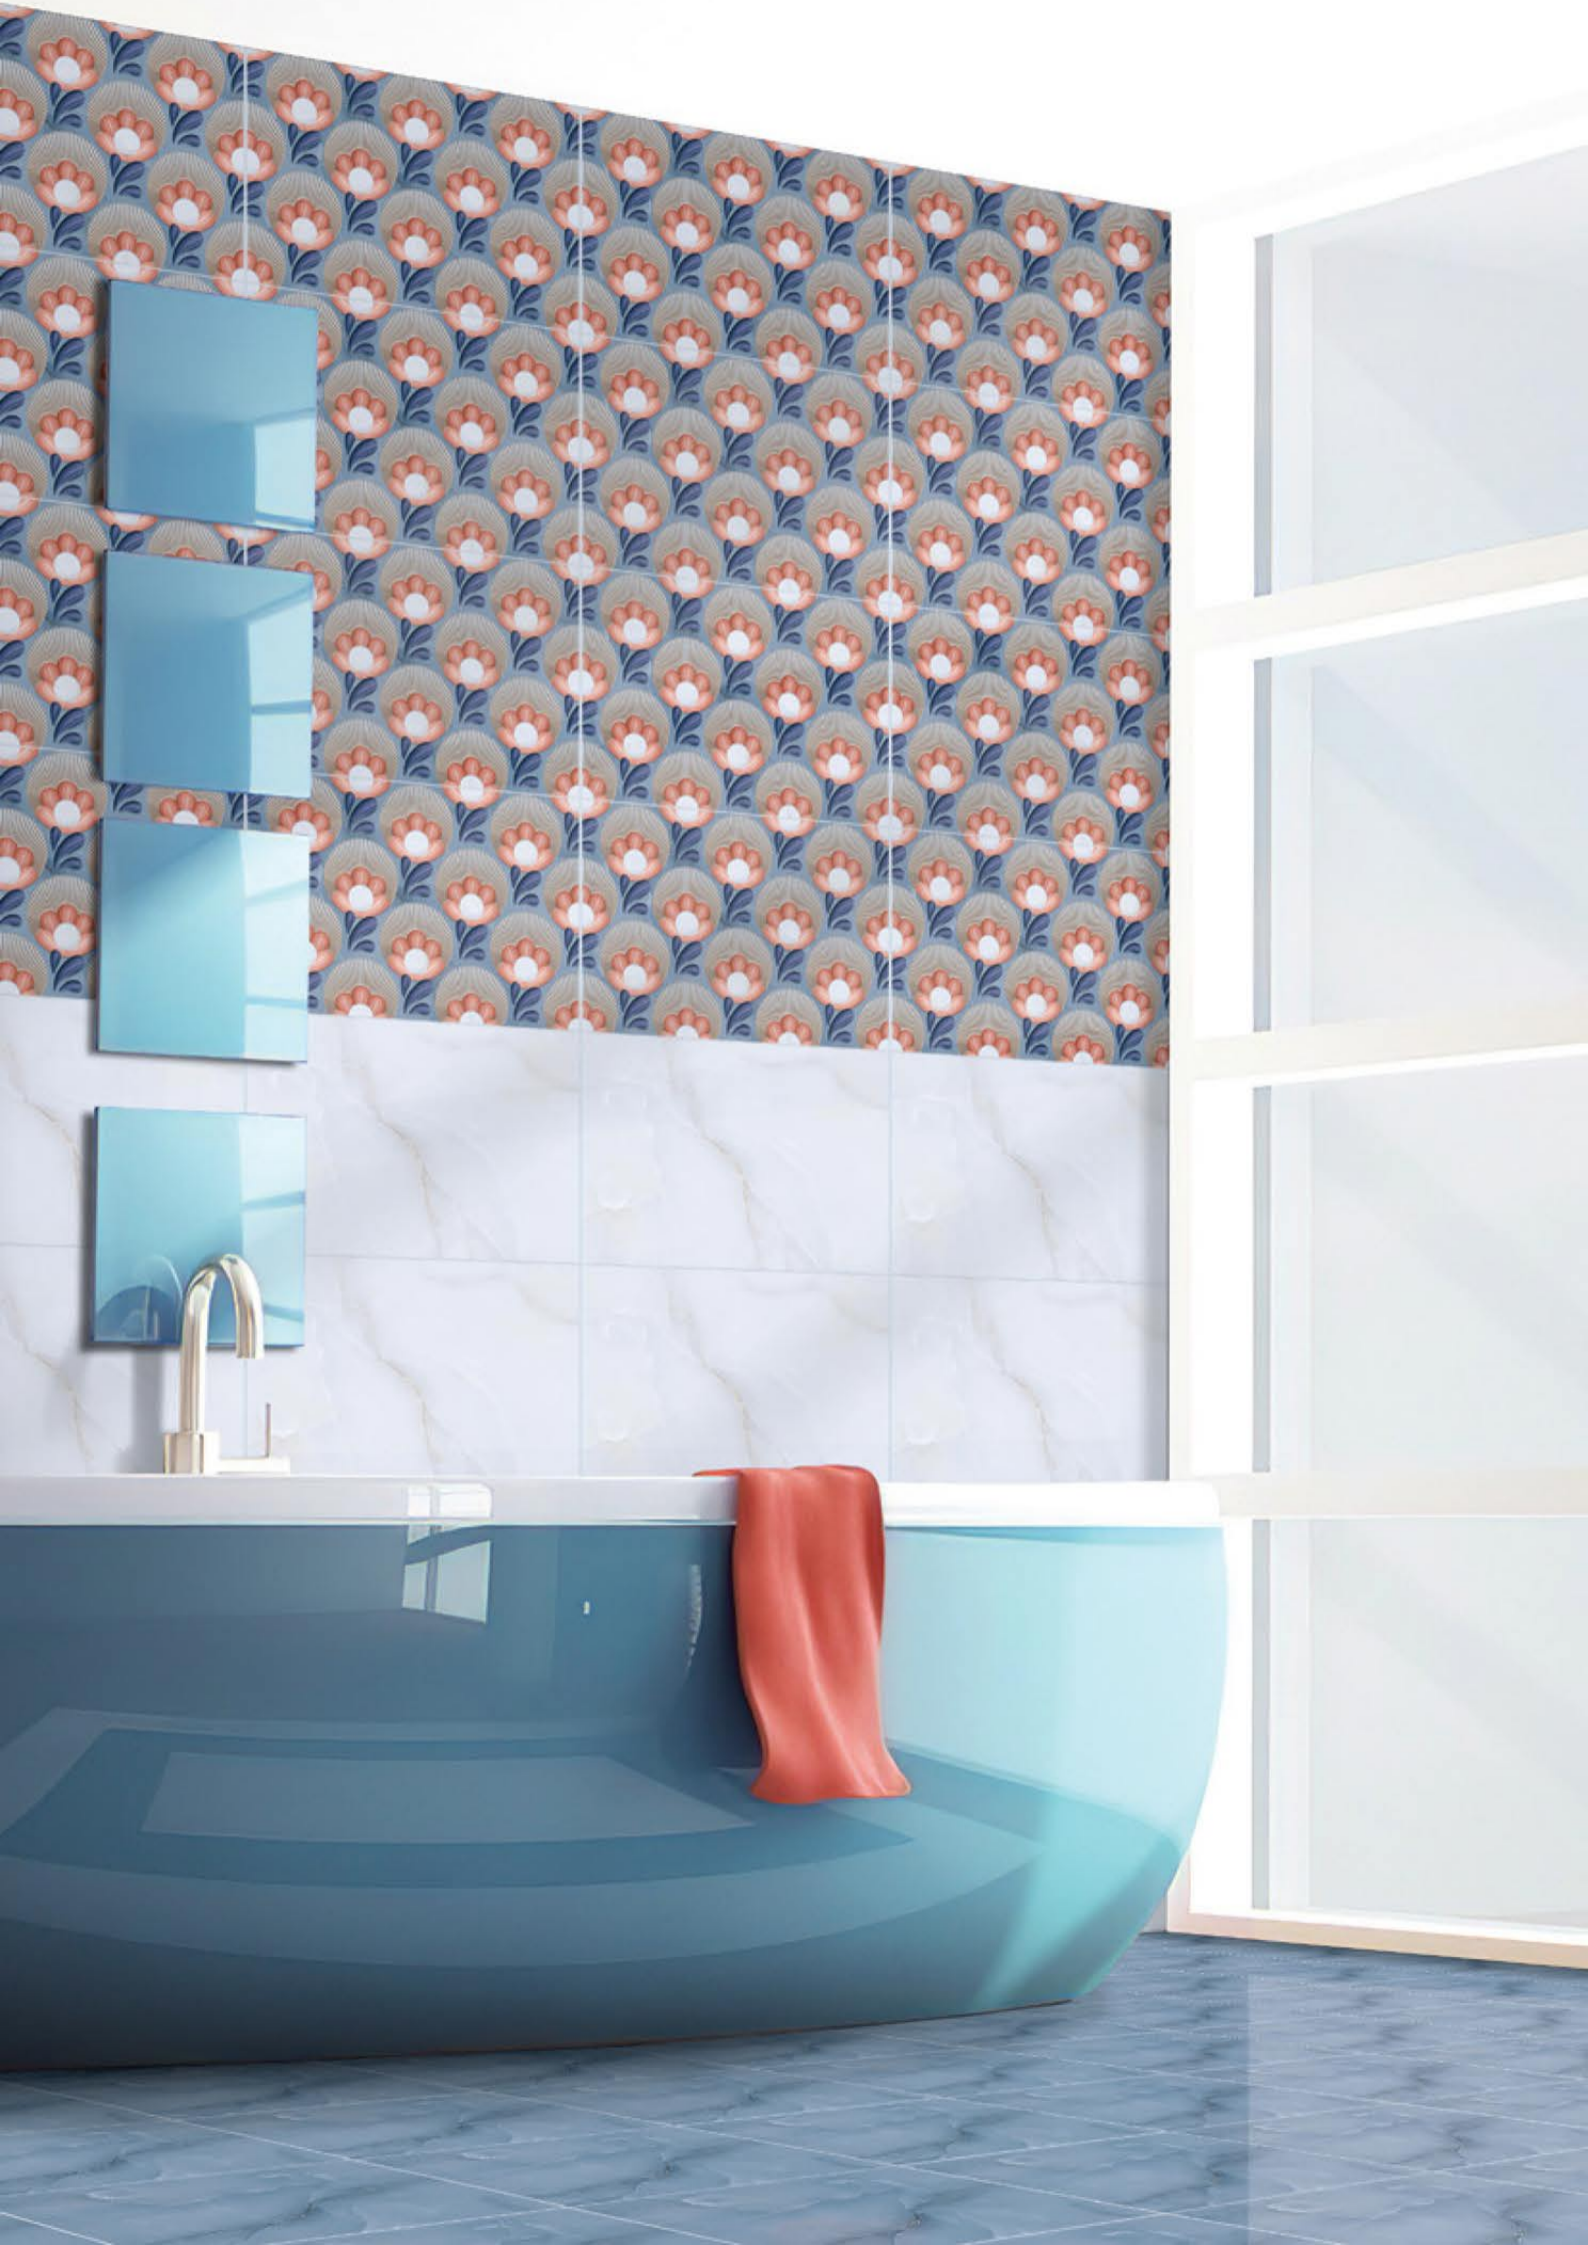

300x
450mm

NEON^{TM}
TILE