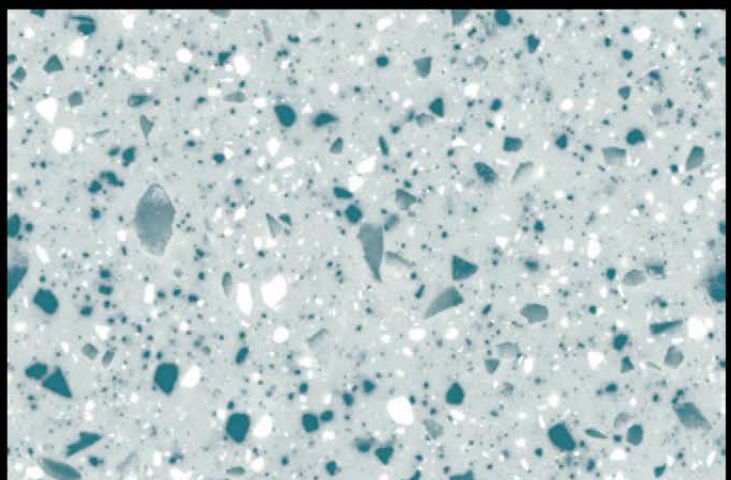

NEONTM
TILE

**GLOSSY
FINISH**

1002-L

1002-KC-1

1002-KC-2

1002-D

Specification

**300
x
450
mm**