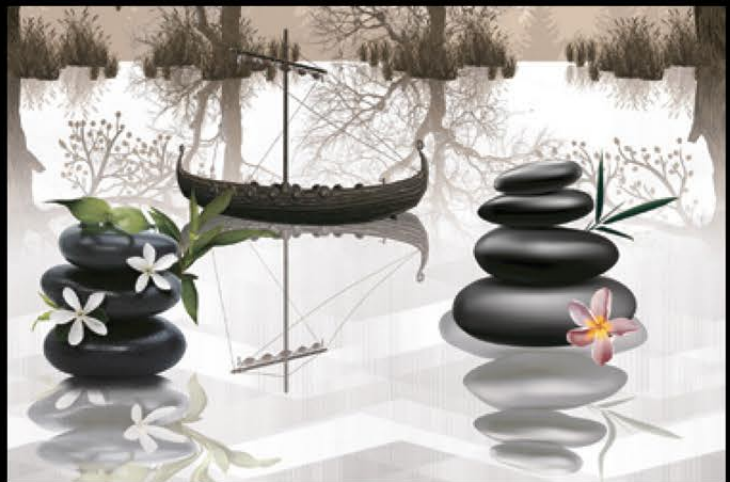

25O2-HL-1-B

Specification

25O2-D

**300
x
450
mm**

NEONTM
TILE

**GLOSSY
FINISH**

25O3-L

25O3-HL-1-A