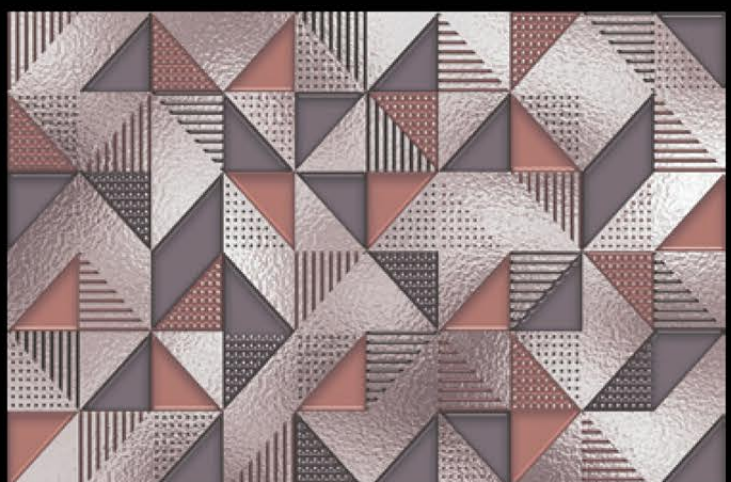

**GLOSSY
FINISH**

255O-L

255O-HL-1-A

255O-HL-1-B

255O-D

Specification

**300
x
450
mm**

NEONTM
TILE