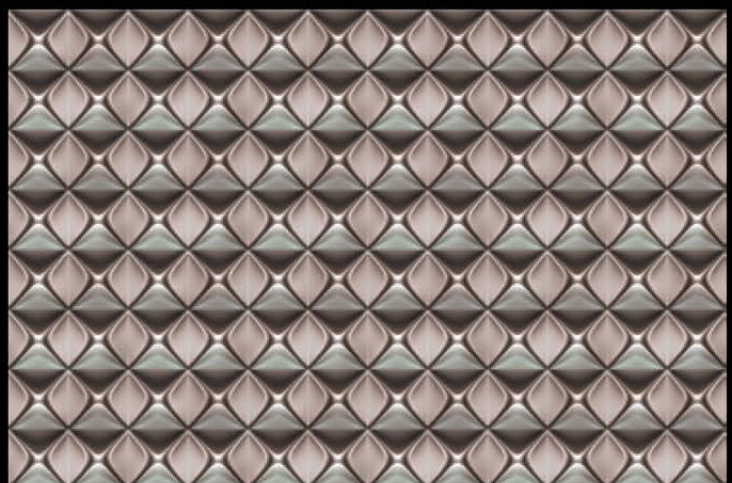

2533-HL-1-B