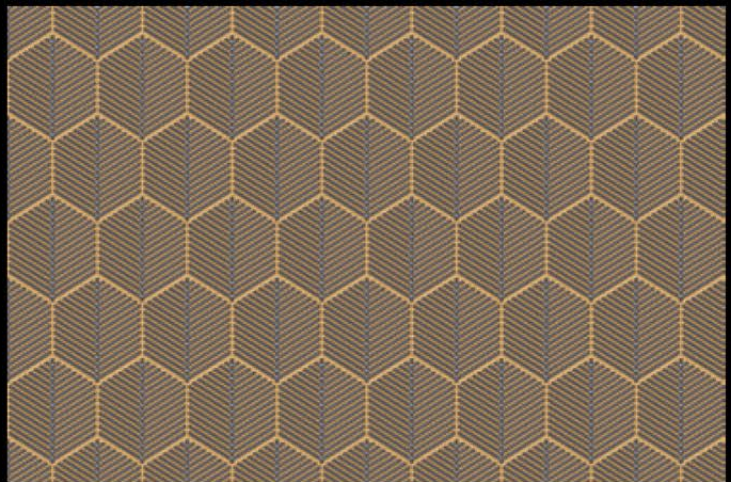

2563-D

Specification