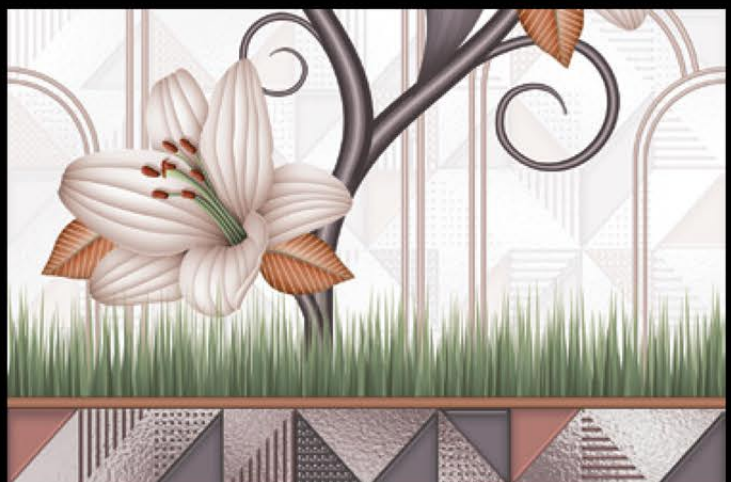

255O-HL-1-B