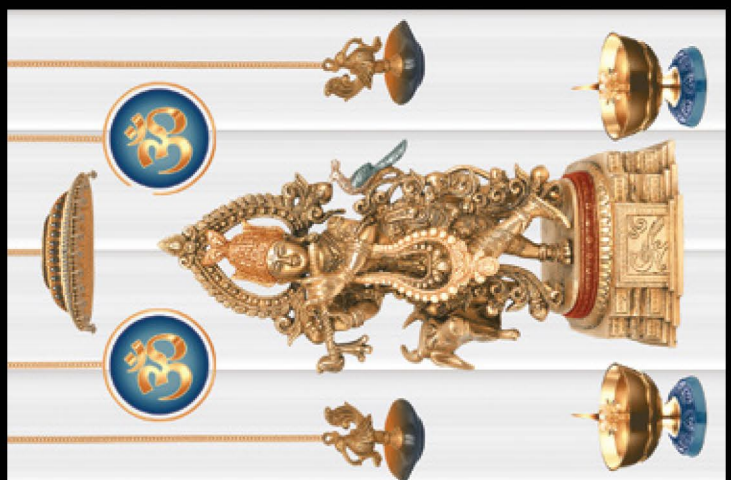

7008-PJ-3

Specification