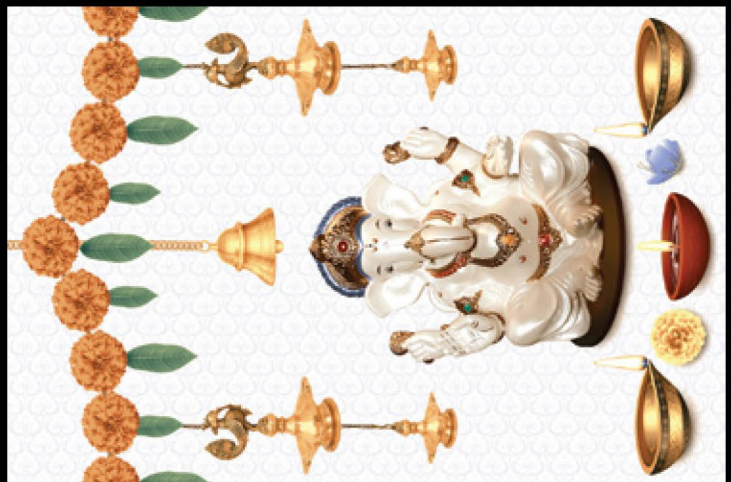

7024-PJ-2

Specification

7024-D

**300
x
450
mm**

NEONTM
TILE

**GLOSSY
FINISH**

7O25-L

7O25-PJ-1