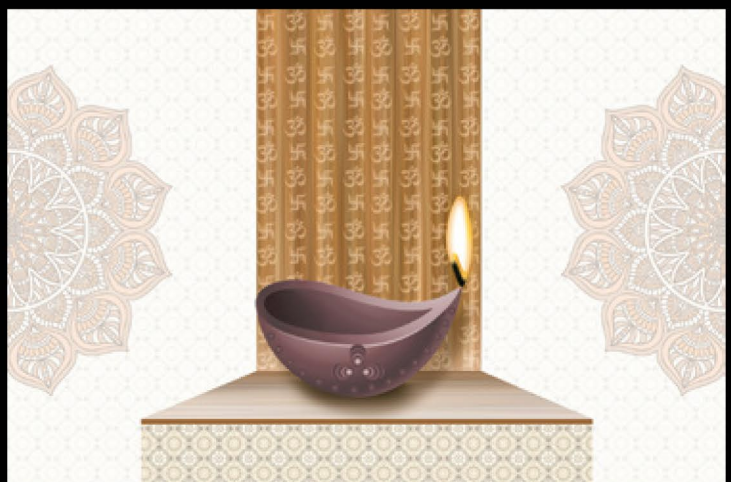

**300
x
450
mm**

NEON^{TM}
TILE

**GLOSSY
FINISH**

7011-PJ-2

Specification