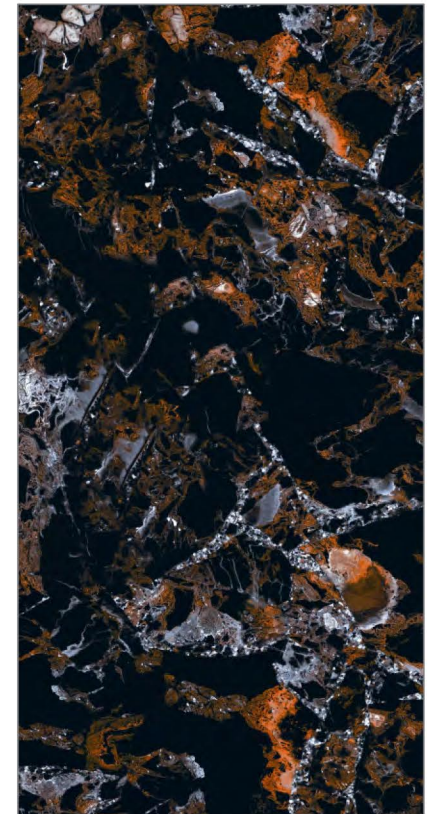

SPIRAL BLACK

GLORIUS
Collection

600x
1200MM

RANDOM
04