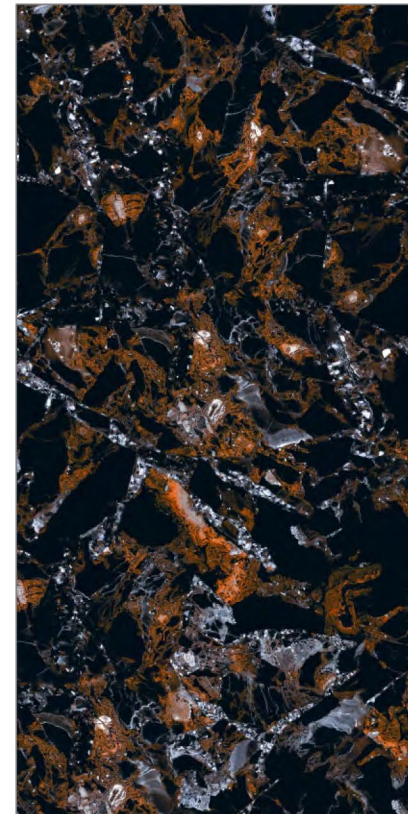

SPIRAL BLACK

GLORIUS
Collection

600x
1200MM

RANDOM
04