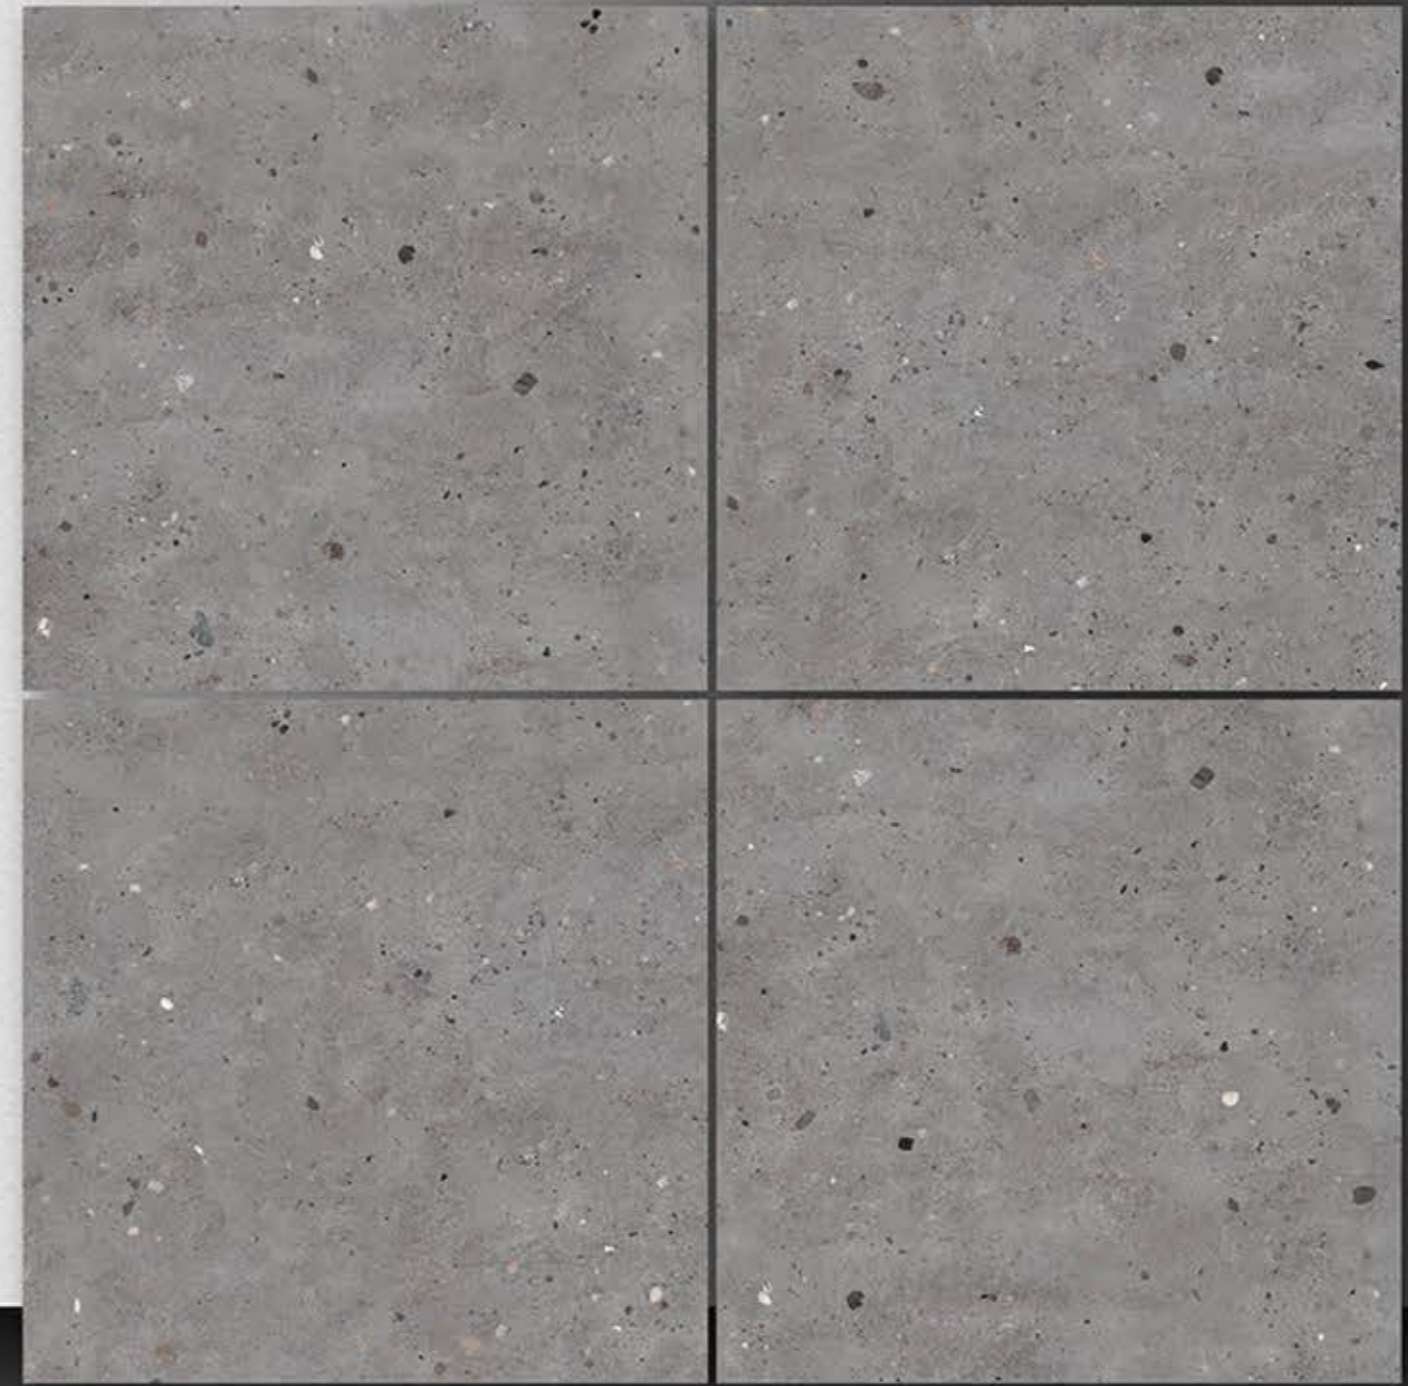

**Finish
Rustic** **Random
Phase 4**