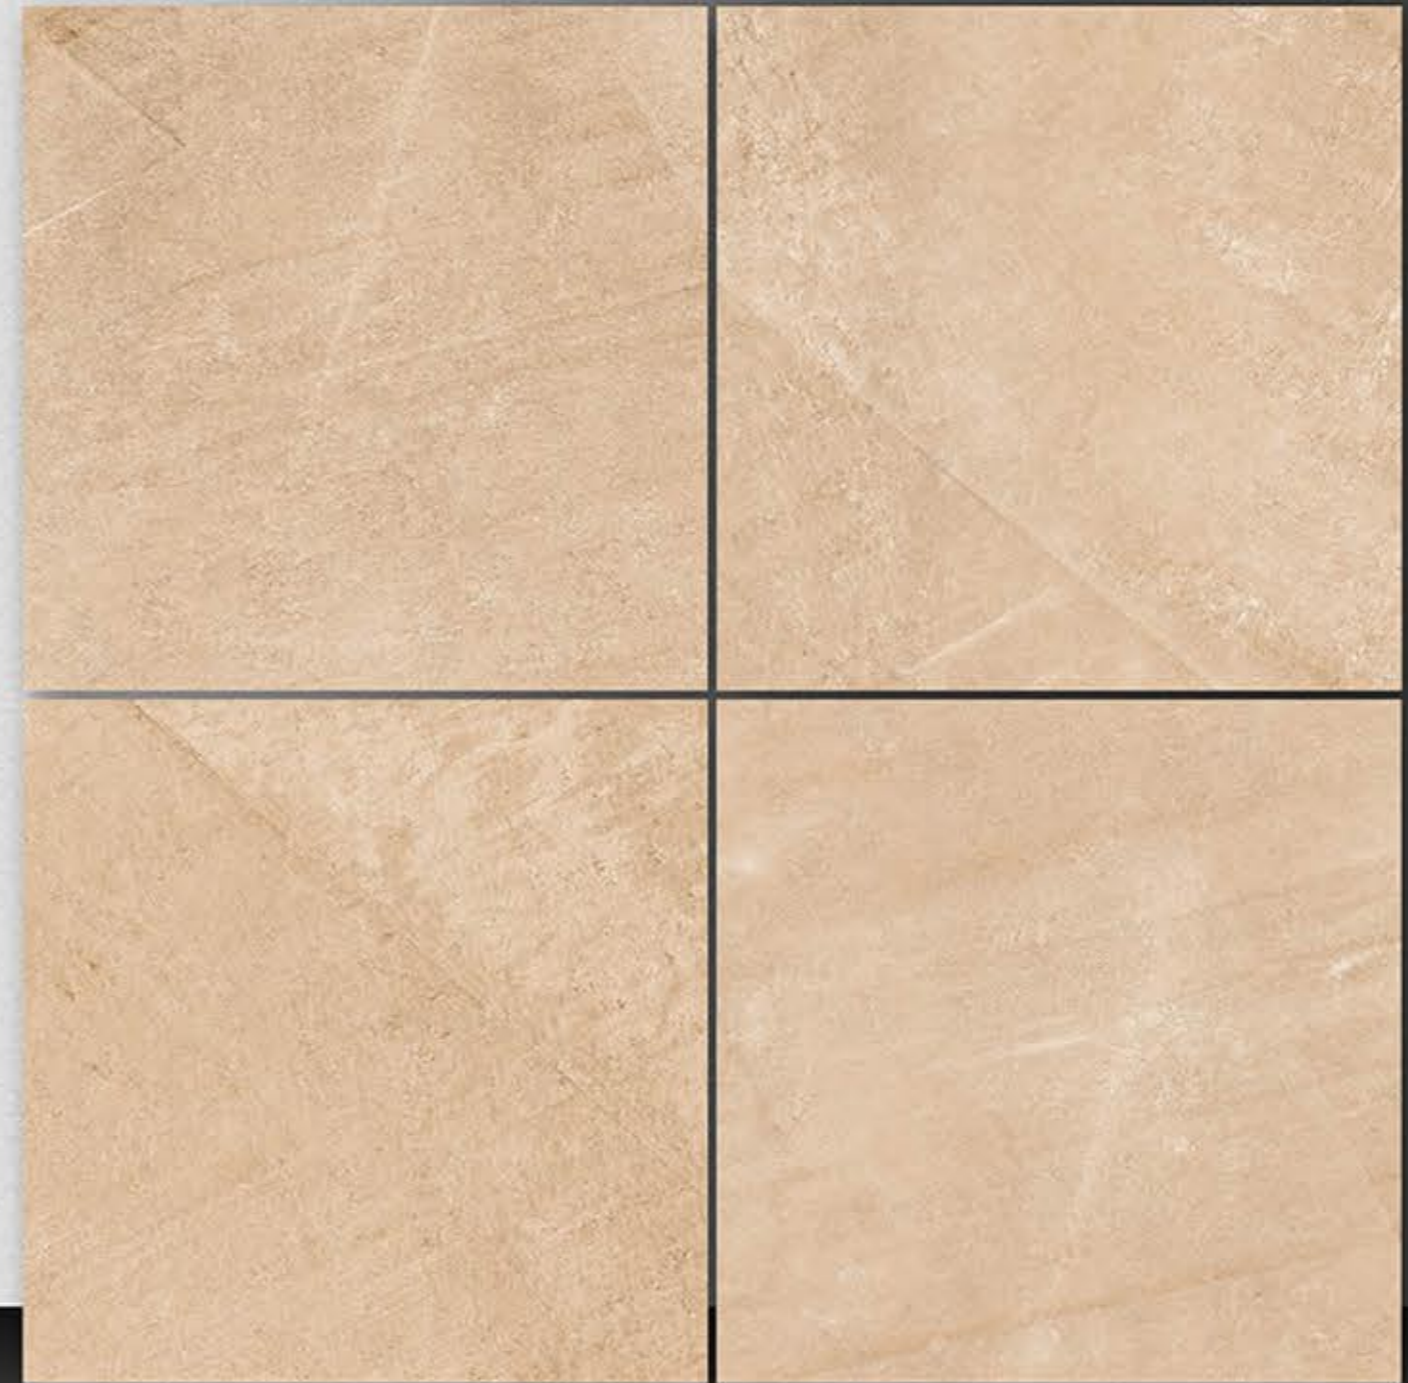

 **Finish Rustic**  **Random Phase 4**

Dark

Decor

Light

PORCELAIN TILES
600X600MM

8022

NEONTM
TILE

 **Finish
Rustic**  **Random
Phase 4**