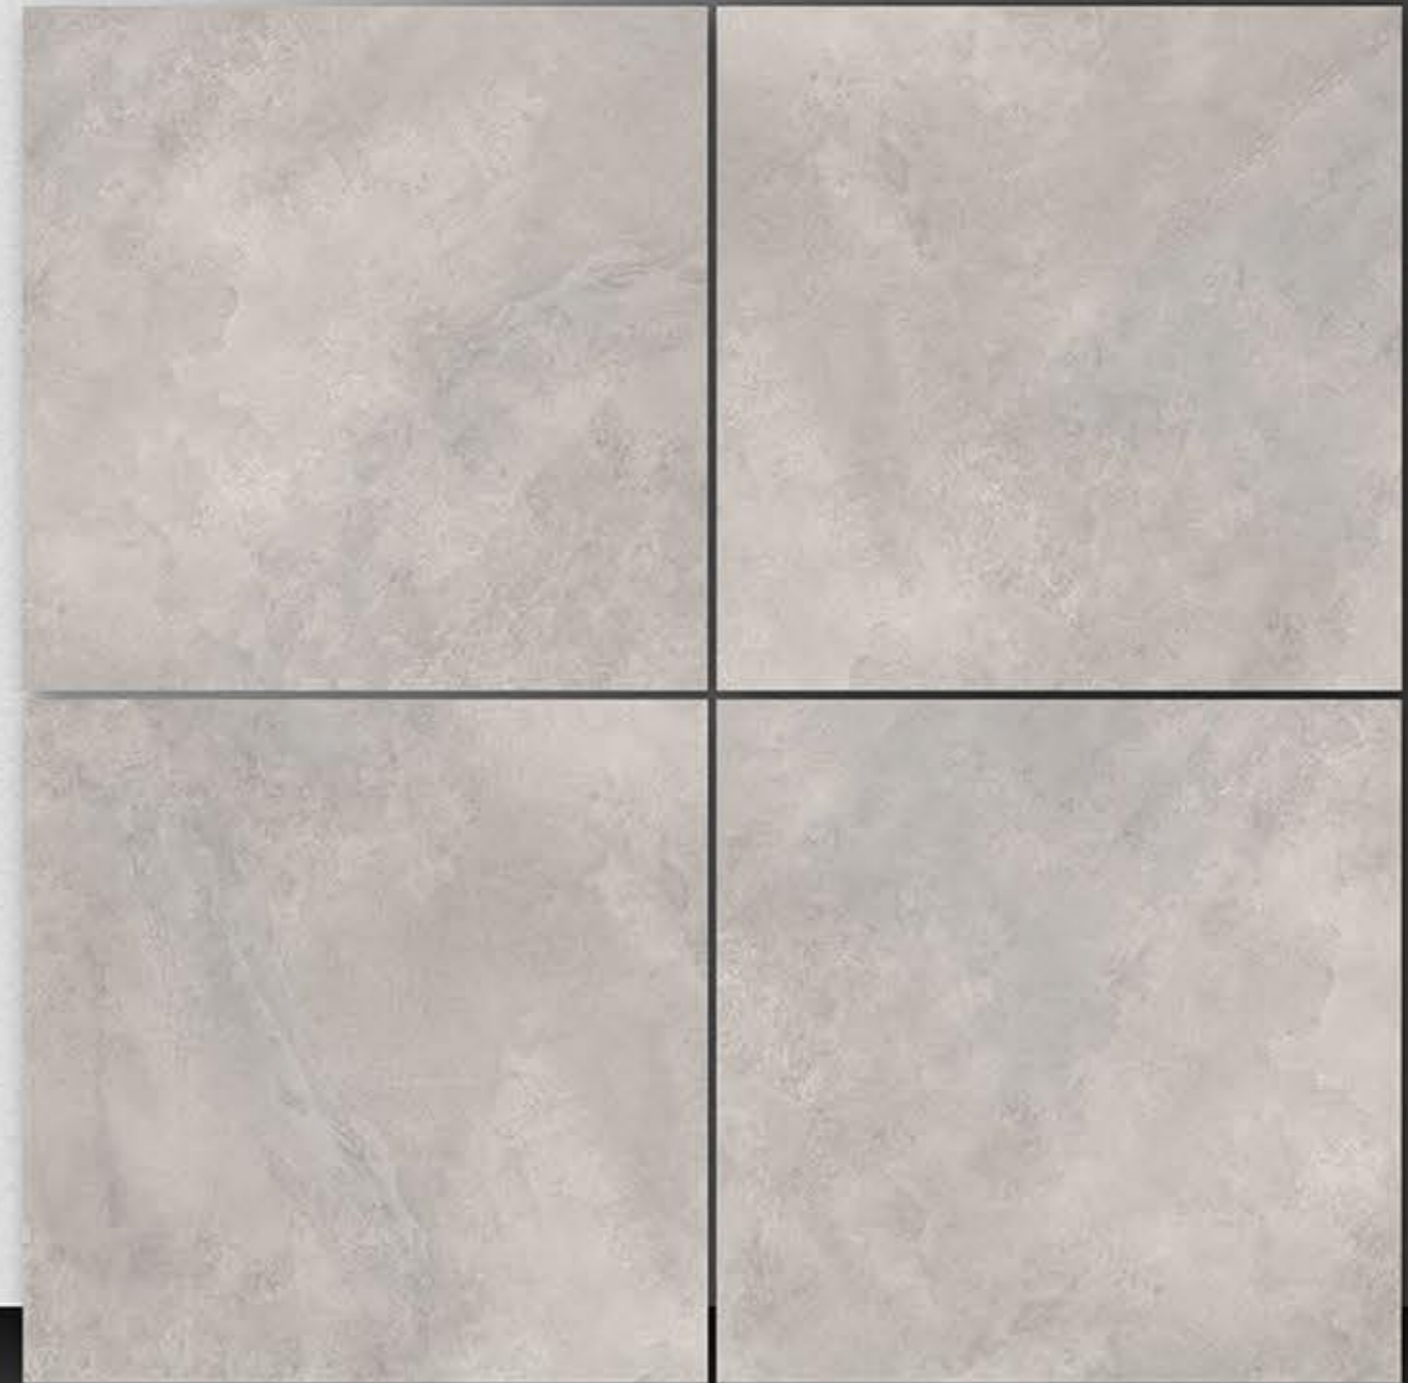

**Finish
Rustic** **Random
Phase 4**