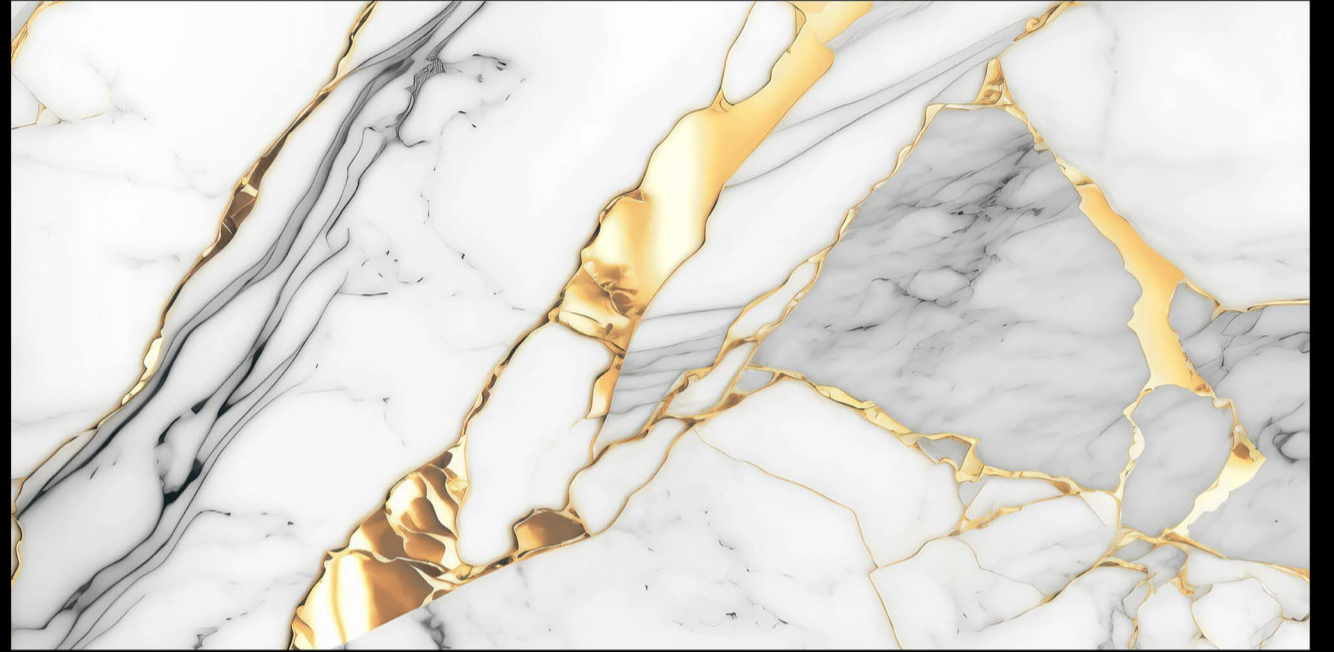

D.NO - SM-6013

L

*digital wall tiles*

300 x 450 mm

Glossy Finish

D.NO - SM-6014

L