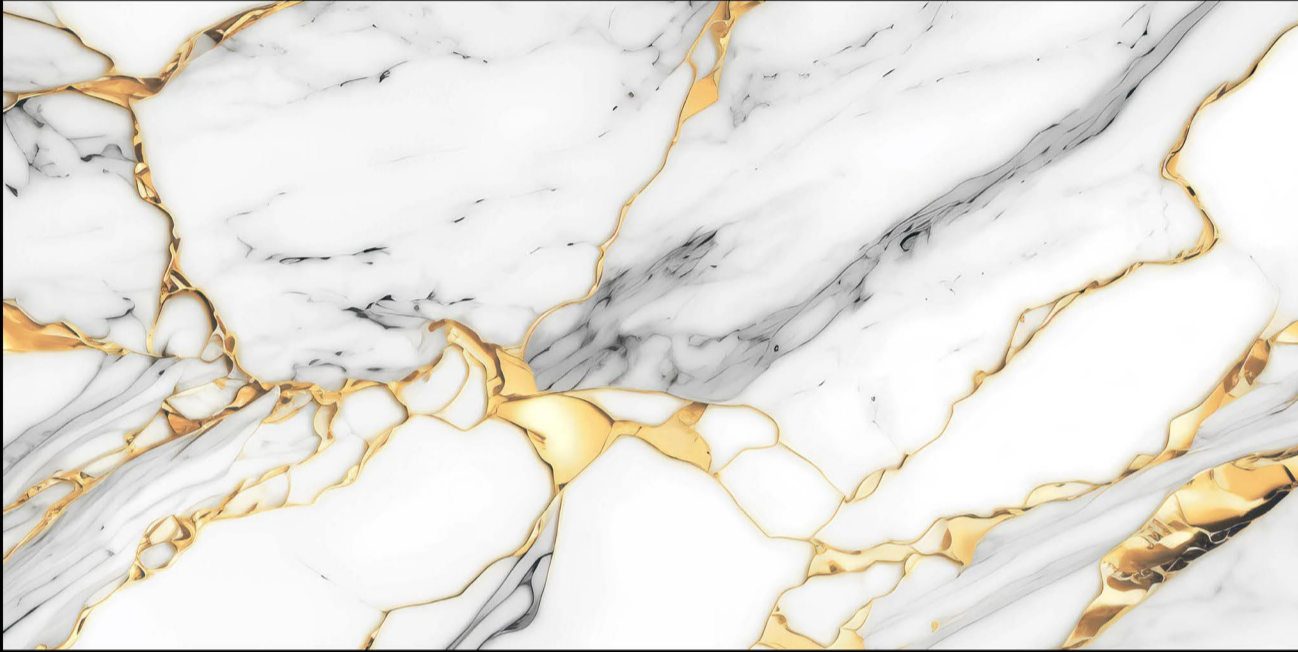

D.NO - SM-6013

L

*digital wall tiles*

300 x 450 mm

Glossy Finish

D.NO - SM-6014

L