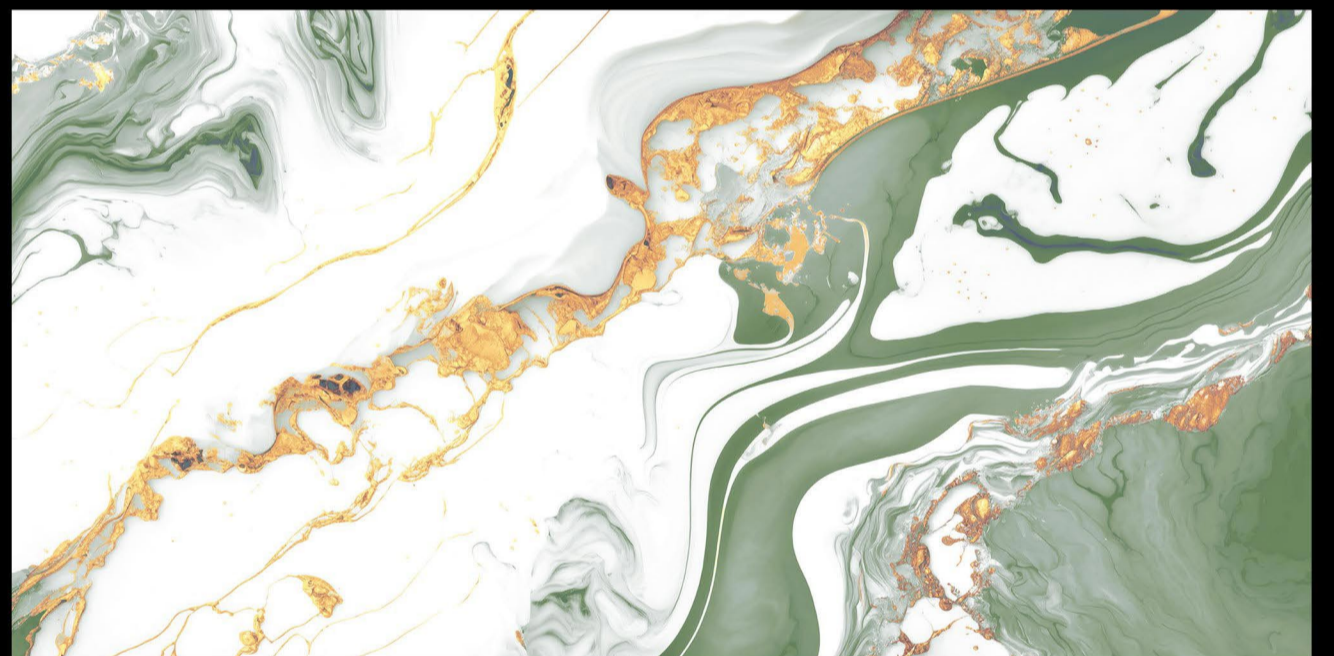

Glossy Finish

D.NO - SM-6013

L

digital wall tiles

300 x 450 mm