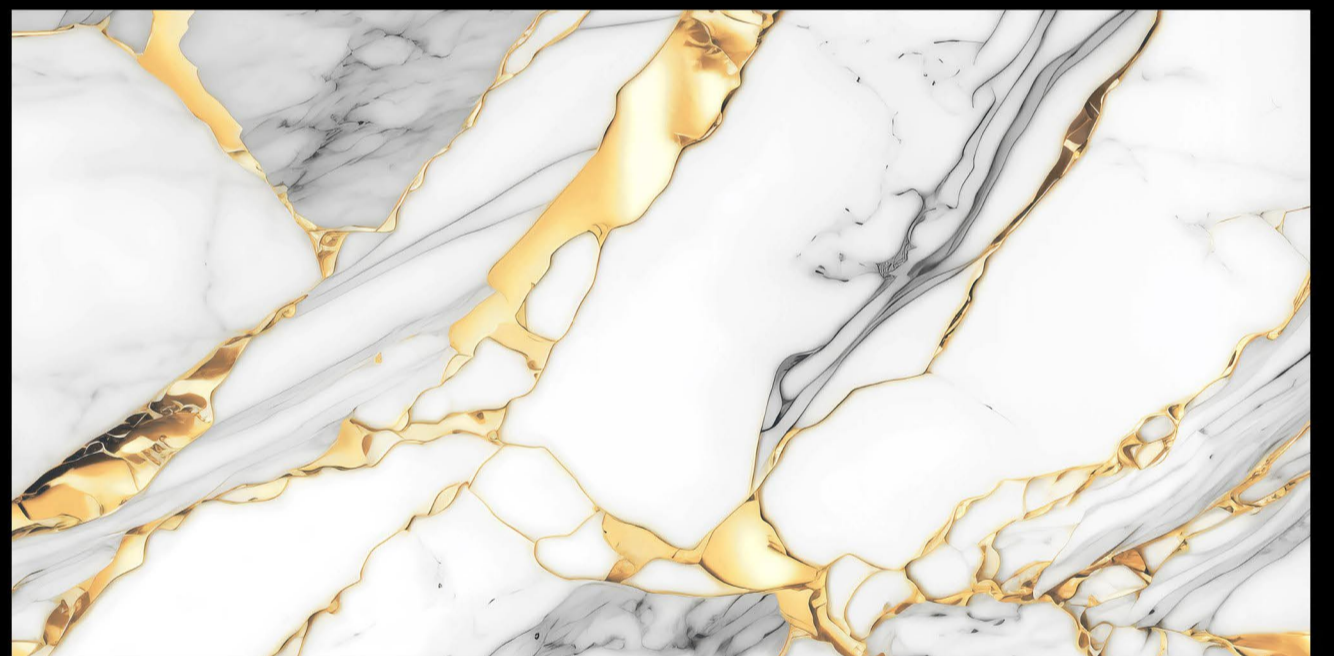

D.NO - SM-6013

L

*digital wall tiles*

300 x 450 mm

Glossy Finish

D.NO - SM-6014

L