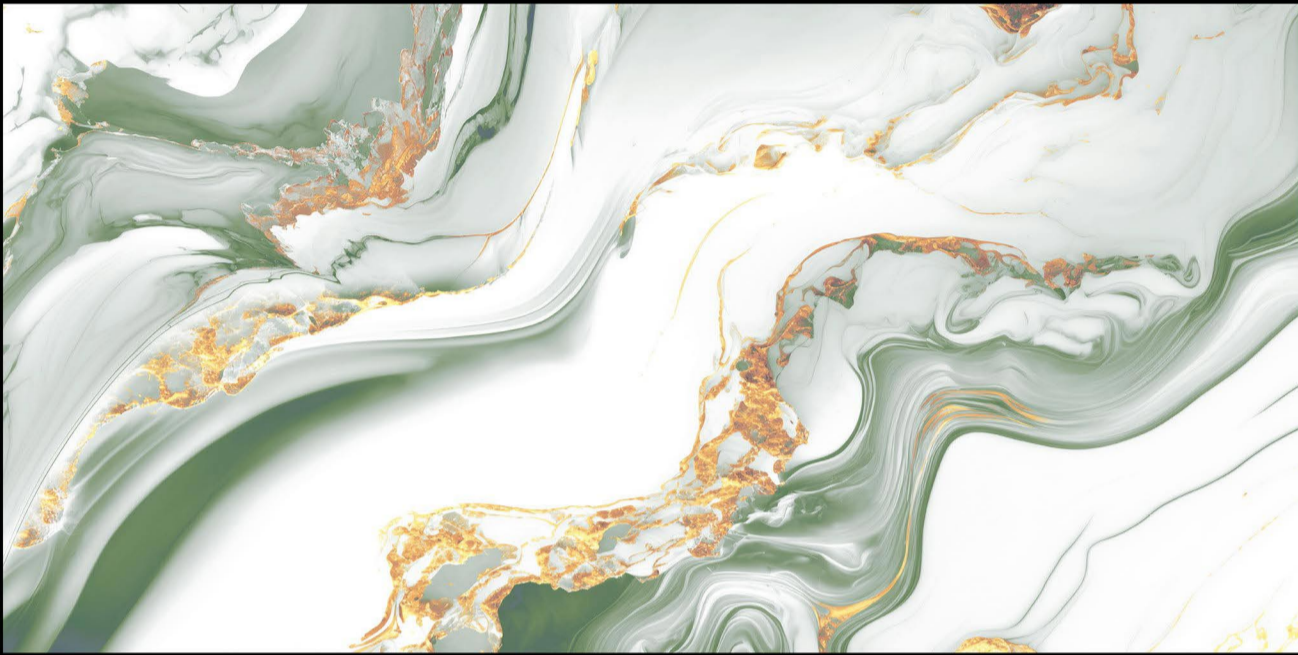

Glossy Finish

D.NO - SM-6013

L

digital wall tiles

300 x 450 mm