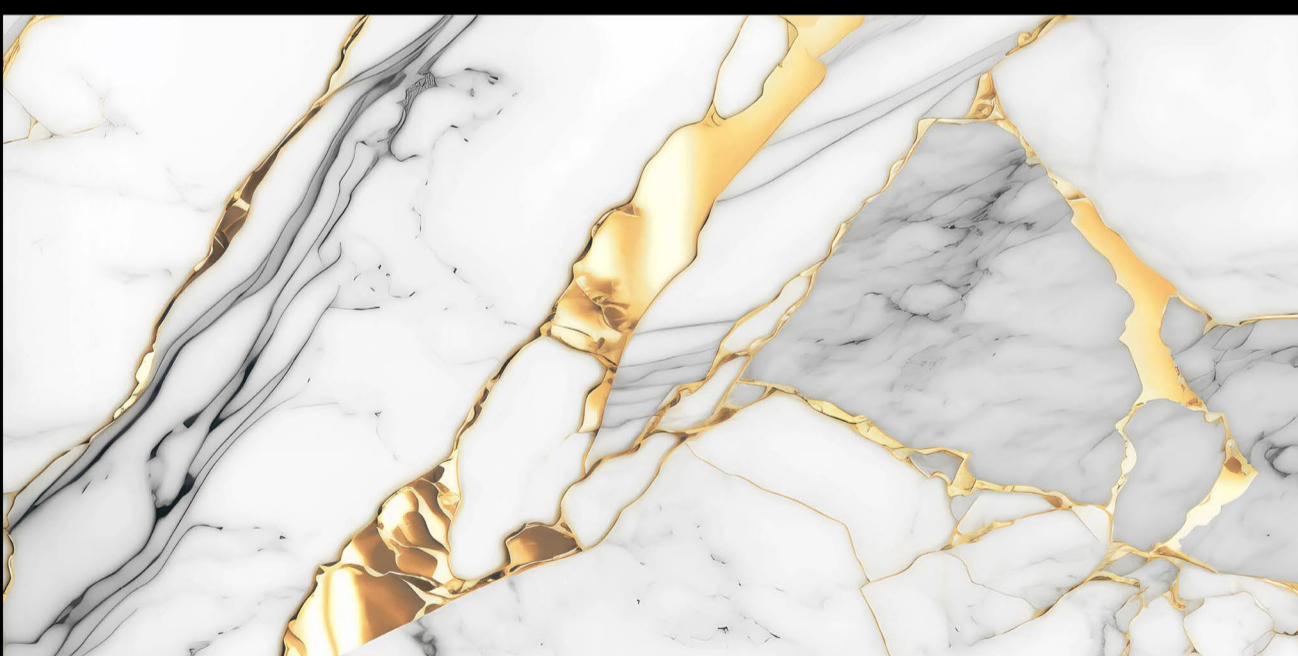

D.NO - SM-6013

L

*digital wall tiles*

300 x 450 mm

Glossy Finish

D.NO - SM-6014

L