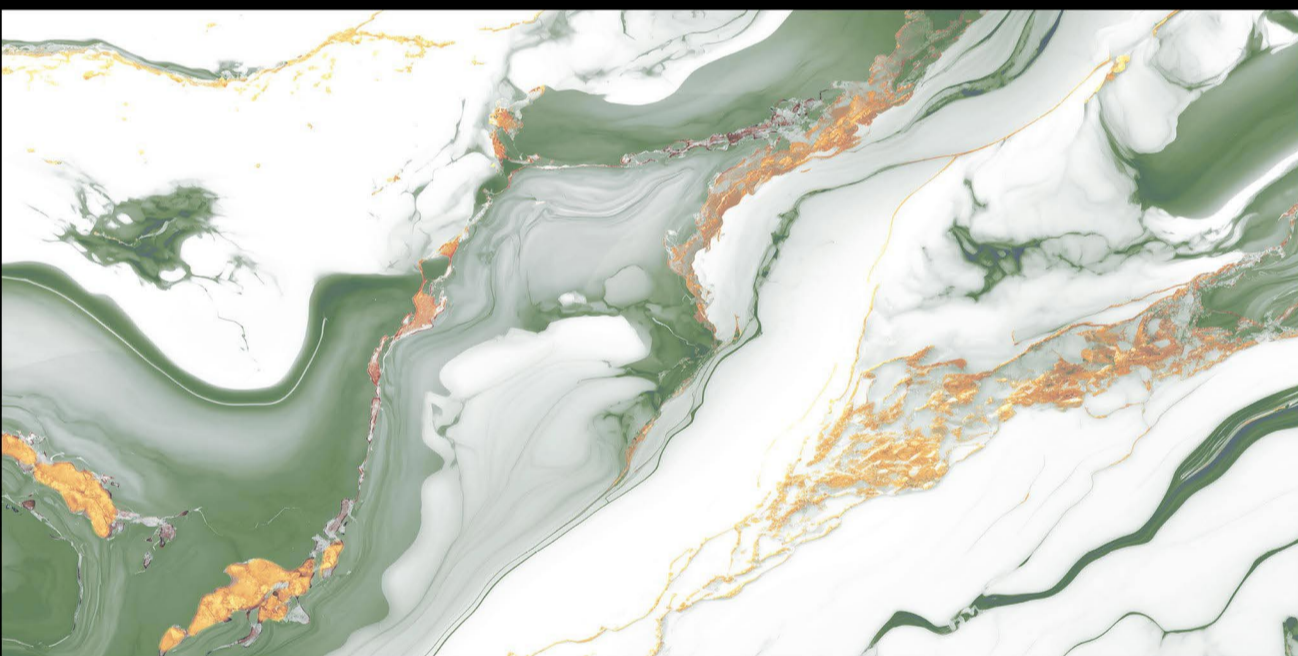

Glossy Finish

D.NO - SM-6013

L

digital wall tiles

300 x 450 mm