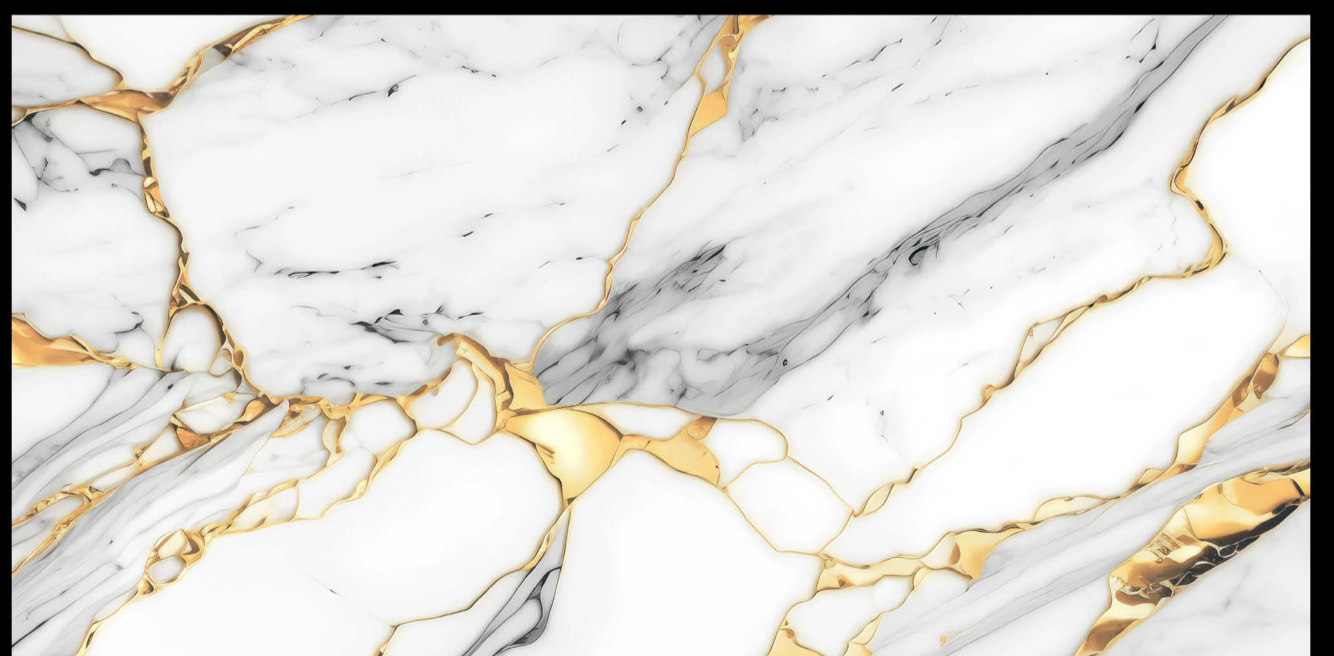

D.NO - SM-6013

L

*digital wall tiles*

300 x 450 mm

Glossy Finish

D.NO - SM-6014

L