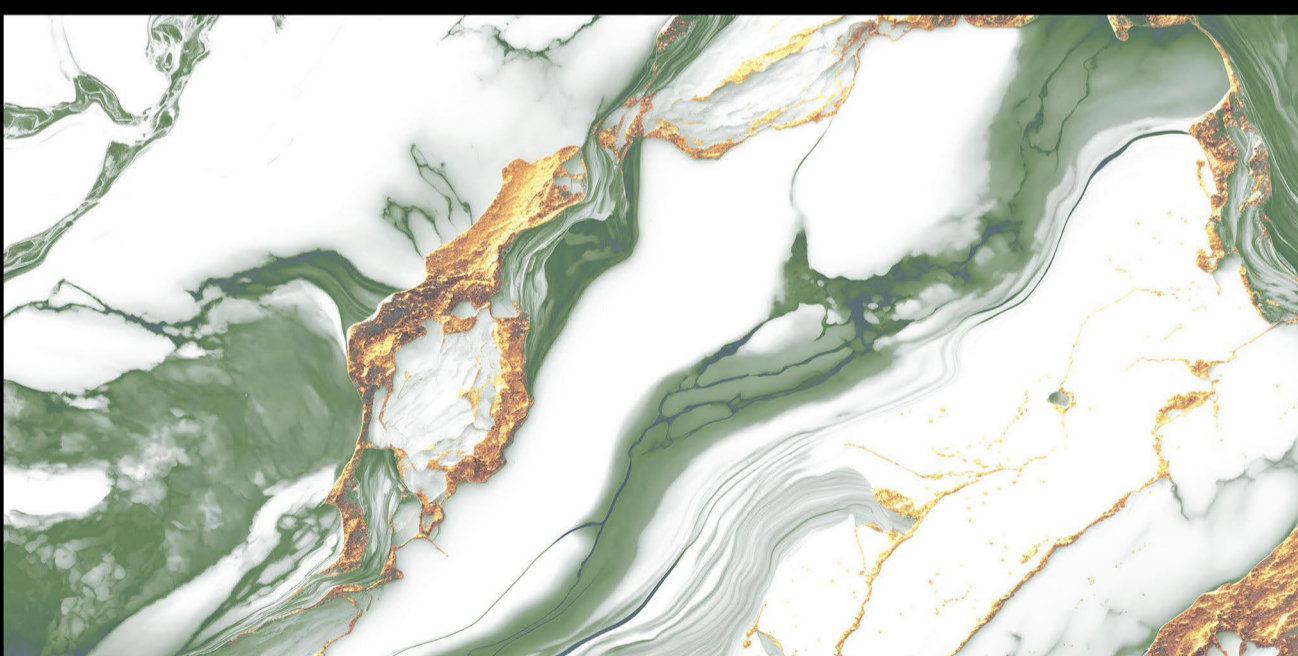

Glossy Finish

D.NO - SM-6013

L

digital wall tiles

300 x 450 mm