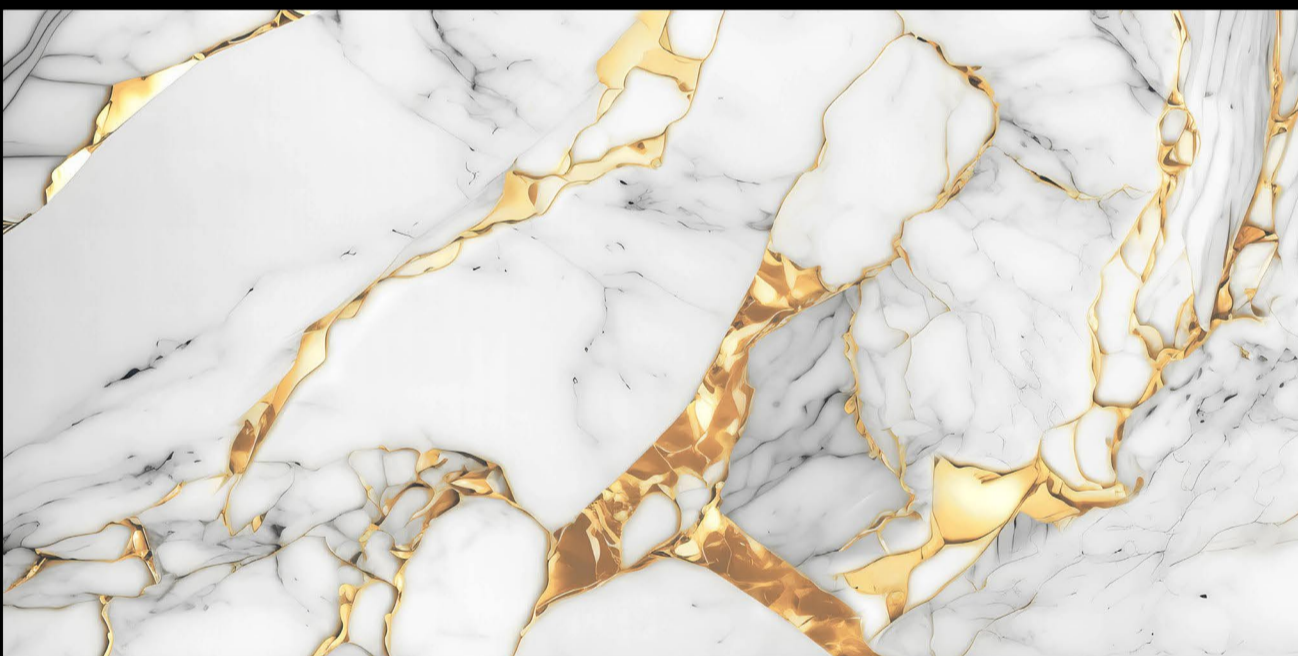

D.NO - SM-6013

L

*digital wall tiles*

300 x 450 mm

Glossy Finish

D.NO - SM-6014

L