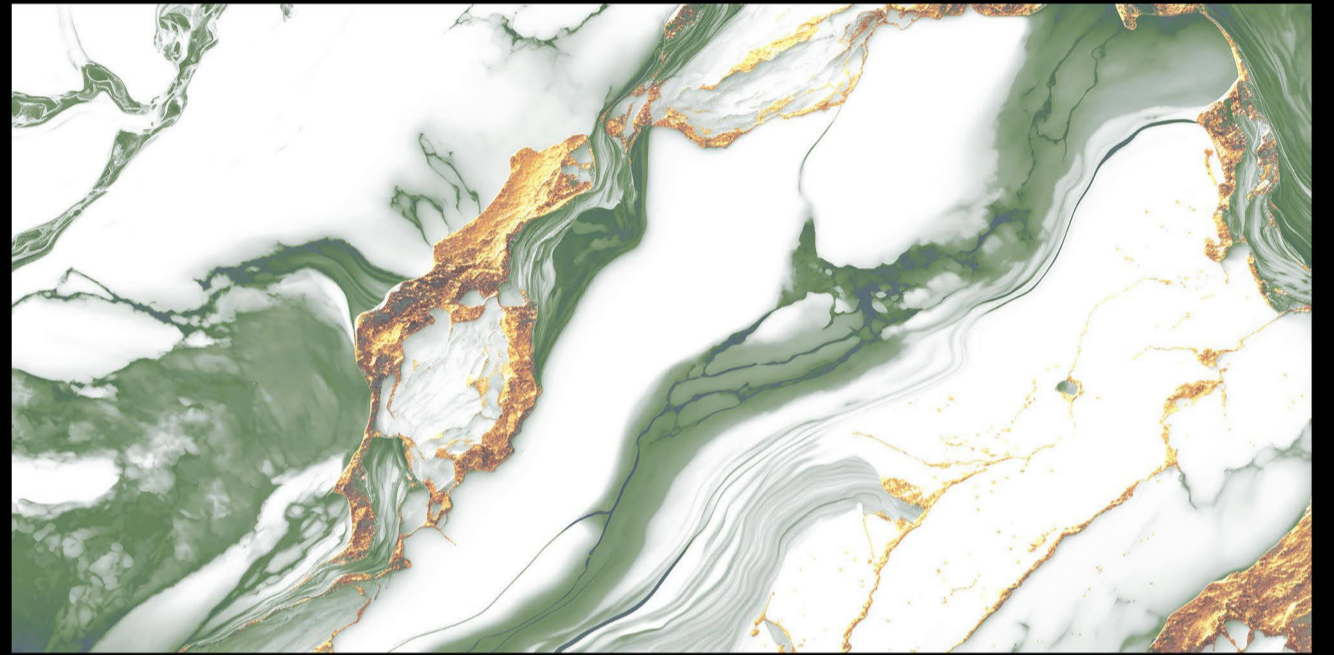

Glossy Finish

D.NO - SM-6013

L

digital wall tiles

300 x 450 mm